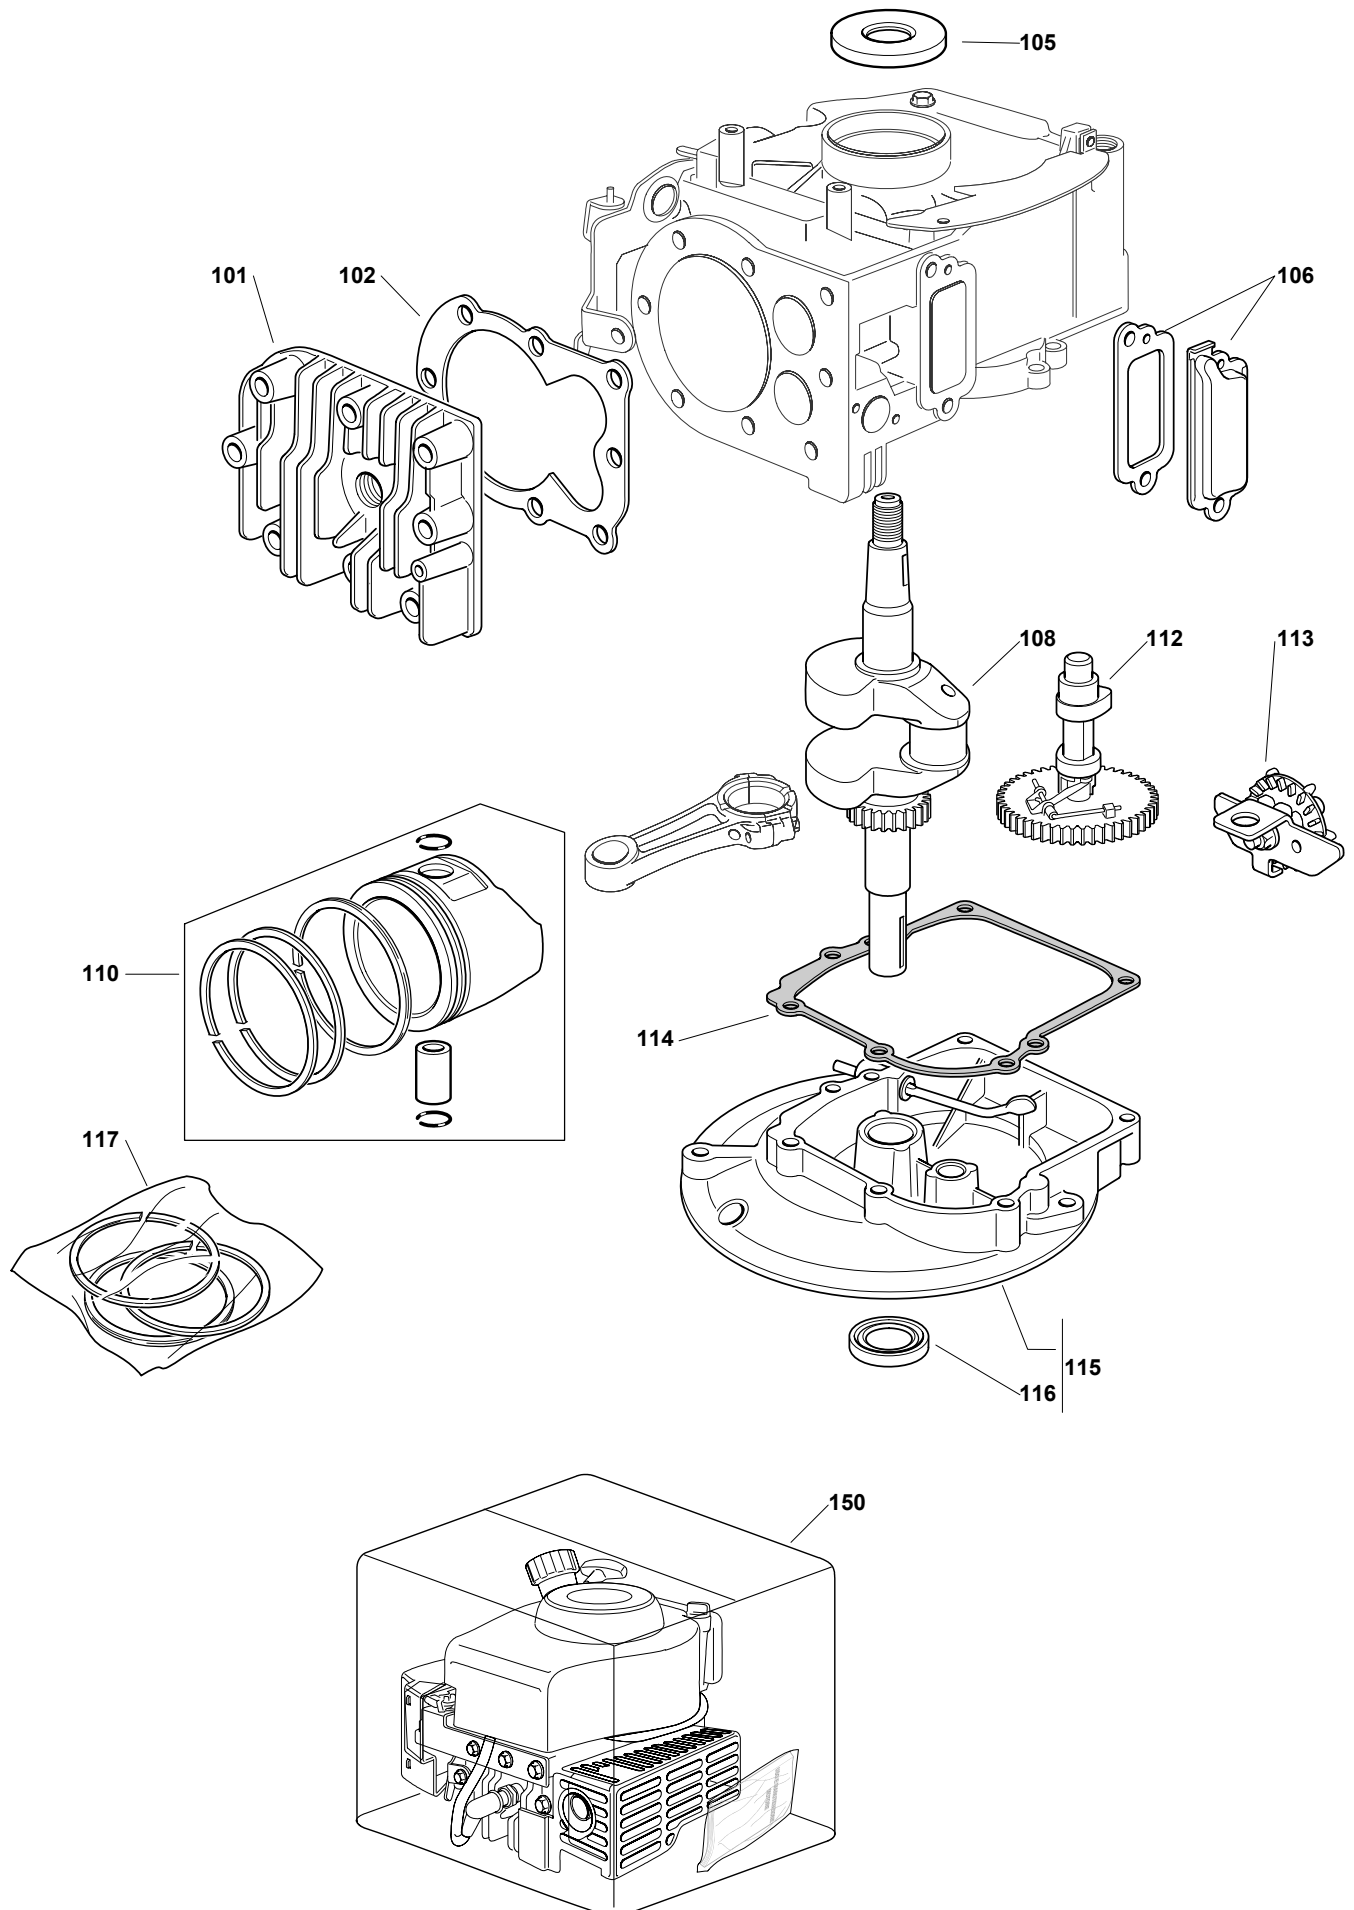

THIS INFORMATION IS NOT INTENDED FOR SALE OR RESALE, AND THIS NOTICE MUST REMAIN ON ALL COPIES.

GLOBAL GARDEN PRODUCTS

N.	CODE	Q.TY	DESCRIZIONE	DESCRIPTION	DESCRIPTION	BESCHREIBUNG
1	18550139/1	1	Ass. Cappottina Avviamento	Starter Assy	Capote Demarrage	Gesamtansicht Verkleidung, Anlass
2	18550052/0	1	Maniglia Avviatore	Starter Handle	Poignee Demarreur	Anlassergriff
3	18550053/0	1	Fune Avviamento	Starter Cord	Câble Démarrage	Seil Starter
4	18550004/1	1	Kit Agganci Avviatore	Starter Pawl Set	Kit Accrochage Demarreur	Anlasser-Einspannsatz
5	18550138/0	1	Deflettore	Deflector	Deflecteur	Abweiser
6	18550056/0	1	Dado	Nut	Ecrou	Mutter
7	18550140/0	1	Coppa Avviamento	Starter Cup	Coupe Demarreur	Startergehäuse
8	18550154/0	1	Ventola	Impeller	Ventilateur	Gebälse
9	18550197/0	1	Linguetta Per Volano	Flywheel Key	Languette Pour Volant	Lasche F. Schwungrad
10	18550005/0	1	Condotto Combustibile	Fuel Hose	Conduite Combustible	Kraftstoffleitung
11	18550142/0	1	Kit Viti Fissaggio Cappottina	Screw Set	Kit Vis Fixage Capote	Satz Befestigungsschrauben Für Verkleidun
12	18550007/0	3	Dado	Nut	Ecrou	Mutter
13	18550143/0	1	Serbatoio	Tank	Reservoir	Tank
14	18550001/0	1	Tappo Serbatoio	Fuel Cap	Bouchon Reservoir	Tankeinfüllstopfen
15	18550141/0	1	Filtro Carburante	Screen	Filtre Carburant	Treibstofffilter
17	18550008/0	1	Assieme Tubo Livello Olio	Dipstick Assy	Ensemble Tuyau Niveau Huil	Gesamtansicht Ölstandrohr
18	18550144/0	1	Coperchio Filtro Aria	Air Cleaner Cover	Couvercle Filtre Air	Luffilterdeckel
19	18550147/0	1	Elemento Filtrante	Air Filter	Element Filtrant	Filterelement
20	18550010/0	2	Vite	Screw	Vis	Schraube
21	18550125/1	1	Base Filtro Aria	Air Cleaner Base	Base Filtre Air	Luffilterbasis
22	18550013/0	1	Tubo Sfiato	Breather Tube	Tuyau Soupirail	Entlüfterrohr
23	18550148/0	1	Carburatore	Carburettor Assy	Carburateur	Vergaser
24	18550019/0	1	Kit Guarnizioni Carburatore	Carburettor Gasket Set	Kit Garnitures Carburateur	Satz Dichtungen Für Vergase
25	18550017/0	1	Tirante Regolatore	Governor Link	Tirant Regulateur	Reglerzugstange
26	18550149/0	1	Tirante Carburatore	Choke Lever	Tirant Carburateur	Vergaserzugstange
28	18550129/0	1	Ass. Collettore Aspirazione	Intake Manifold Assy	Collecteur Aspiration	Kollektor Ansaugung
29	18550021/0	1	Freno	Brake	Frein	Bremse
30	18550151/0	1	Molla Regolatore	Governor Spring	Ressort Regulateur	Reglerfeder
31	18550150/0	1	Molla	Linking Spring	Ressort	Feder
32	18550152/0	1	Staffa Fissaggio Cavo Accelerator	Control Bracket	Bride Cable Accelérateur	Befestigungsbügel Für Beschleunigerkab
33	18550023/0	1	Vite	Screw	Vis	Schraube
34	18550022/0	1	Fermaglio Cavo	Casing Clamp	Boucle Cable	Kabelklemme
35	18550126/0	1	Bobina Accensione	Magneto Armature	Bobine D'Allumage	Zündspule
36	18550127/0	1	Cappuccio Candela	Spark Plug Elbow Cover	Capuchon Bougie	Zündkerzenkappe
37	18550071/0	1	Terminale Filo Candela	Spark Plug Terminal	Borne Fil Bougie	Drahtende Zündkerze
38	18550134/0	1	Candela	Spark Plug	Bougie	Zündkerze
39	18550128/0	8	Vite	Screw	Vis	Schraube
44	18550027/0	2	Prigioniero	Double-Screw Bolt	Prisonnier	Stiftschraube
45	18550028/0	1	Guarnizione Silenziatore	Gasket, Muffler	Garniture Silencieux	Schalldämpferdichtung
46	18550030/0	1	Distanziale Silenziatore	Spacer, Muffler	Entretoise Silencieux	Schalldämpferdistanzstück
47	118550031/1	1	Silenziatore	Muffler	Silencieux	Schalldämpfer
48	18550032/0	2	Dado	Nut	Ecrou	Mutter
49	18550033/0	1	Protezione Silenziatore	Muffler Guard	Protection Silencieux	Schalldämpferschutz
81	18550145/0	1	Cappottina	Cover	Capot	Haube
82	22055439/0	1	Cappottina	Cover	Capot	Haube
83	22055452/0	1	Cappottina	Cover	Capot	Haube
84	22055450/0	1	Cappottina	Cover	Capot	Haube