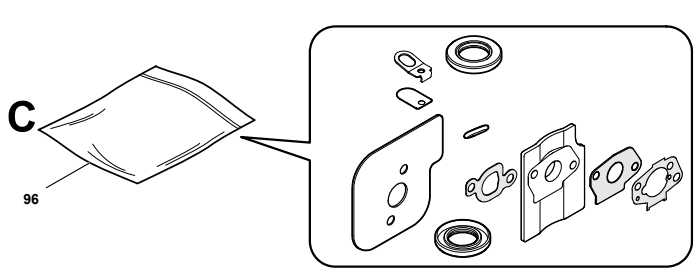

RS100

N.	CODE	Q.TY	DESCRIZIONE	DESCRIPTION	DESCRIPTION	BESCHREIBUNG	REMARK
93	118550690/0	2	Molla	Spring	Ressort	Feder	
94	118550699/0	1	Kit Guarnizioni Carburatore	Carburettor Gasket Set	Kit Garnitures Carburateur	Satz Dichtungen Für Vergase	
95	118550731/0	1	As. Guarnizioni Testa Cilindro	Cylinder Head Gasket Set	Culasse Du Cylindre Kit Garniture	Satz Dichtungen Zylinderkop	
96	118550730/0	1	Ass. Guarnizioni Motore	Engine Gasket Set	Kit Garnitures Moteur	Satz Dichtungen Motor