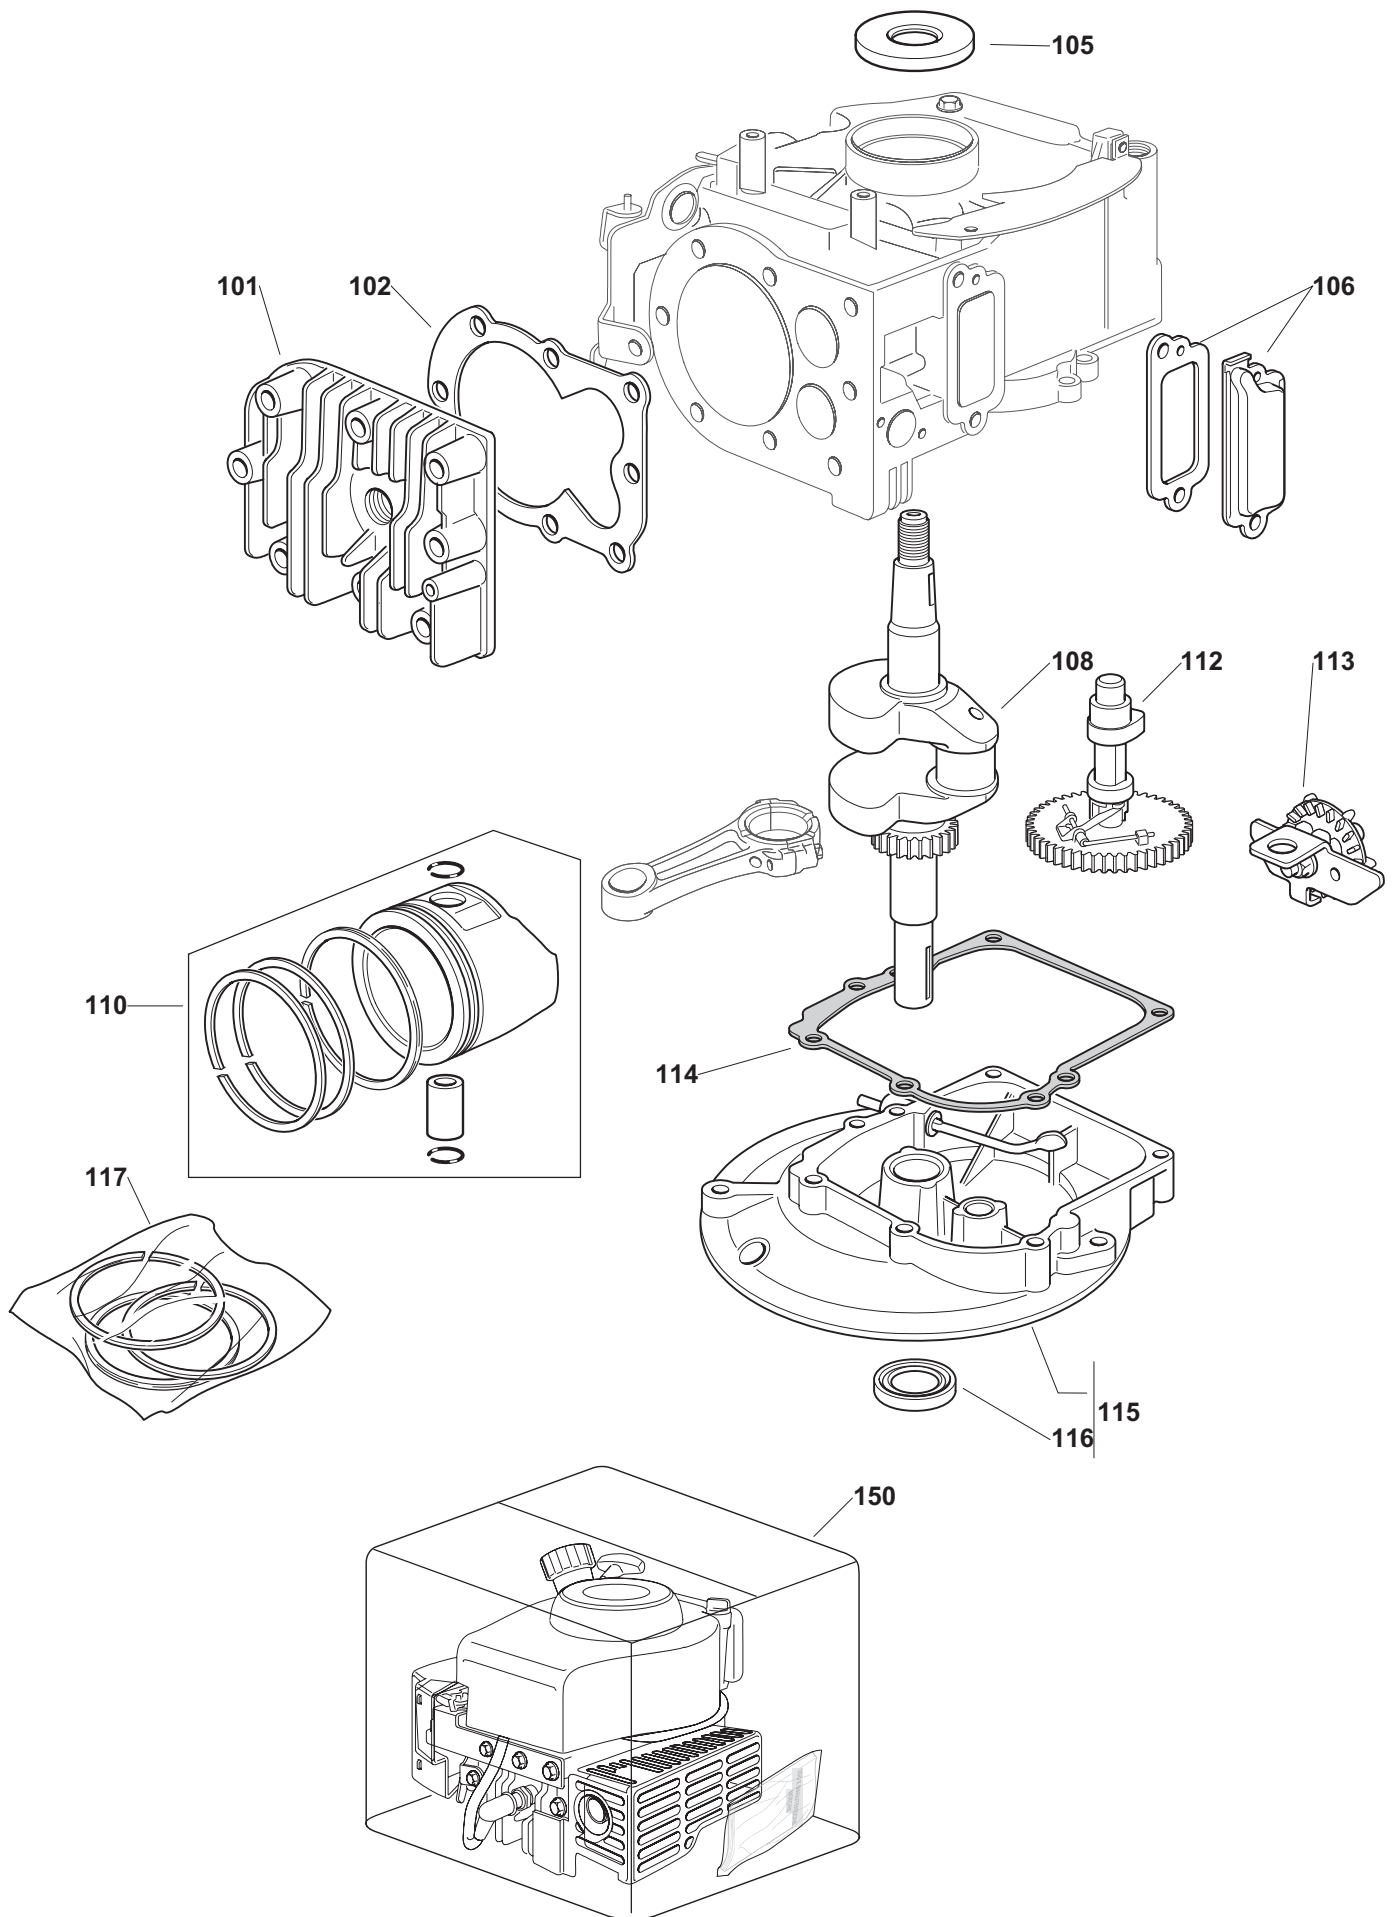

THIS INFORMATION IS NOT INTENDED FOR SALE OR RESALE, AND THIS NOTICE MUST REMAIN ON ALL COPIES.

GLOBAL GARDEN PRODUCTS

N.	CODE	Q.TY	DESCRIZIONE	DESCRIPTION	DESCRIPTION	BESCHREIBUNG
1	18550139/1	1	Ass. Capottina Avviamento	Starter Assy	Capote Demarrage	Gesamtansicht Verkleidung, Anlass
2	18550052/0	1	Maniglia Avviatore	Starter Handle	Poignee Demarreur	Anlassergriff
3	18550053/0	1	Fune Avviamento	Starter Cord	Câble Démarrage	Seil Starter
4	18550004/1	1	Kit Agganci Avviatore	Starter Pawl Set	Kit Accrochage Demarreur	Anlasser-Einspannsatz
5	18550138/0	1	Deflettore	Deflector	Deflecteur	Abweiser
6	18550056/0	1	Dado	Nut	Ecrou	Mutter
7	18550140/0	1	Coppa Avviamento	Starter Cup	Coupe Demarreur	Startergehäuse
8	18550154/0	1	Ventola	Impeller	Ventilateur	Gebälse
9	18550197/0	1	Linguetta Per Volano	Flywheel Key	Languette Pour Volant	Lasche F. Schwungrad
10	18550005/0	1	Condotto Combustibile	Fuel Hose	Conduite Combustible	Kraftstoffleitung
11	18550142/0	1	Kit Viti Fissaggio Cappottina	Screw Set	Kit Vis Fixage Capote	Satz Befestigungsschrauben Für Verkleidun
12	18550007/0	3	Dado	Nut	Ecrou	Mutter
13	18550143/0	1	Serbatoio	Tank	Reservoir	Tank
14	18550001/0	1	Tappo Serbatoio	Fuel Cap	Bouchon Reservoir	Tankeinfüllstopfen
15	18550141/0	1	Filtro Carburante	Screen	Filtre Carburant	Treibstofffilter
16	118550368/0	1	Ass. Volano C/Masse	Flywheel Ass.Y	Ens. Volant	Schwungrad Magnet
17	18550008/0	1	Assieme Tubo Livello Olio	Dipstick Assy	Ensemble Tuyau Niveau Huil	Gesamtansicht Ölstandrohr
18	18550144/0	1	Coperchio Filtro Aria	Air Cleaner Cover	Couvercle Filtre Air	Luftfilterdeckel
19	18550011/0	1	Elemento Filtrante	Air Filter	Element Filtrant	Filterelement
20	18550010/0	2	Vite	Screw	Vis	Schraube
21	18550125/1	1	Base Filtro Aria	Air Cleaner Base	Base Filtre Air	Luftfilterbasis
22	18550013/0	1	Tubo Sfiato	Breather Tube	Tuyau Soupirail	Entlüfterrohr
23	18550148/0	1	Carburatore	Carburettor Assy	Carburateur	Vergaser
24	18550019/0	1	Kit Guarnizioni Carburatore	Carburettor Gasket Set	Kit Garnitures Carburateur	Satz Dichtungen Für Vergase
25	18550017/0	1	Tirante Regolatore	Governor Link	Tirant Regulateur	Reglerzugstange
26	18550149/0	1	Tirante Carburatore	Choke Lever	Tirant Carburateur	Vergaserzugstange
28	18550129/0	1	Ass. Collettore Aspirazione	Intake Manifold Assy	Collecteur Aspiration	Kollektor Ansaugung
29	18550021/0	1	Freno	Brake	Frein	Bremse
30	18550151/0	1	Molla Regolatore	Governor Spring	Ressort Regulateur	Reglerfeder
31	18550150/0	1	Molla	Linking Spring	Ressort	Feder
32	118550367/0	1	Staffa Fissaggio Cavo Accelerator	Control Bracket	Bride Cable Accelérateur	Befestigungsbügel Für Beschleunigerkab
33	18550023/0	1	Vite	Screw	Vis	Schraube
34	18550022/0	1	Fermaglio Cavo	Casing Clamp	Boucle Cable	Kabelklemme
35	18550126/0	1	Bobina Accensione	Magneto Armature	Bobine D'Allumage	Zündspule
36	18550127/0	1	Cappuccio Candela	Spark Plug Elbow Cover	Capuchon Bougie	Zündkerzenkappe
37	18550071/0	1	Terminale Filo Candela	Spark Plug Terminal	Borne Fil Bougie	Drahtende Zündkerze
38	18550134/0	1	Candela	Spark Plug	Bougie	Zündkerze
39	18550128/0	8	Vite	Screw	Vis	Schraube
44	18550027/0	2	Prigioniero	Double-Screw Bolt	Prisonnier	Stiftschraube
45	18550028/0	1	Guarnizione Silenziatore	Gasket, Muffler	Garniture Silencieux	Schalldämpferdichtung
46	18550030/0	1	Distanziale Silenziatore	Spacer, Muffler	Entretoise Silencieux	Schalldämpferdistanzstück
47	118550031/1	1	Silenziatore	Muffler	Silencieux	Schalldämpfer
48	18550032/0	2	Dado	Nut	Ecrou	Mutter
49	18550033/0	1	Protezione Silenziatore	Muffler Guard	Protection Silencieux	Schalldämpferschutz
71	22055436/0	1	Cappottina Sv40	Cover Sv40	Capot Sv40	Haube Sv40
72	22055437/0	1	Cappottina Rv40	Cover Rv40	Capot Rv40	Haube Rv40