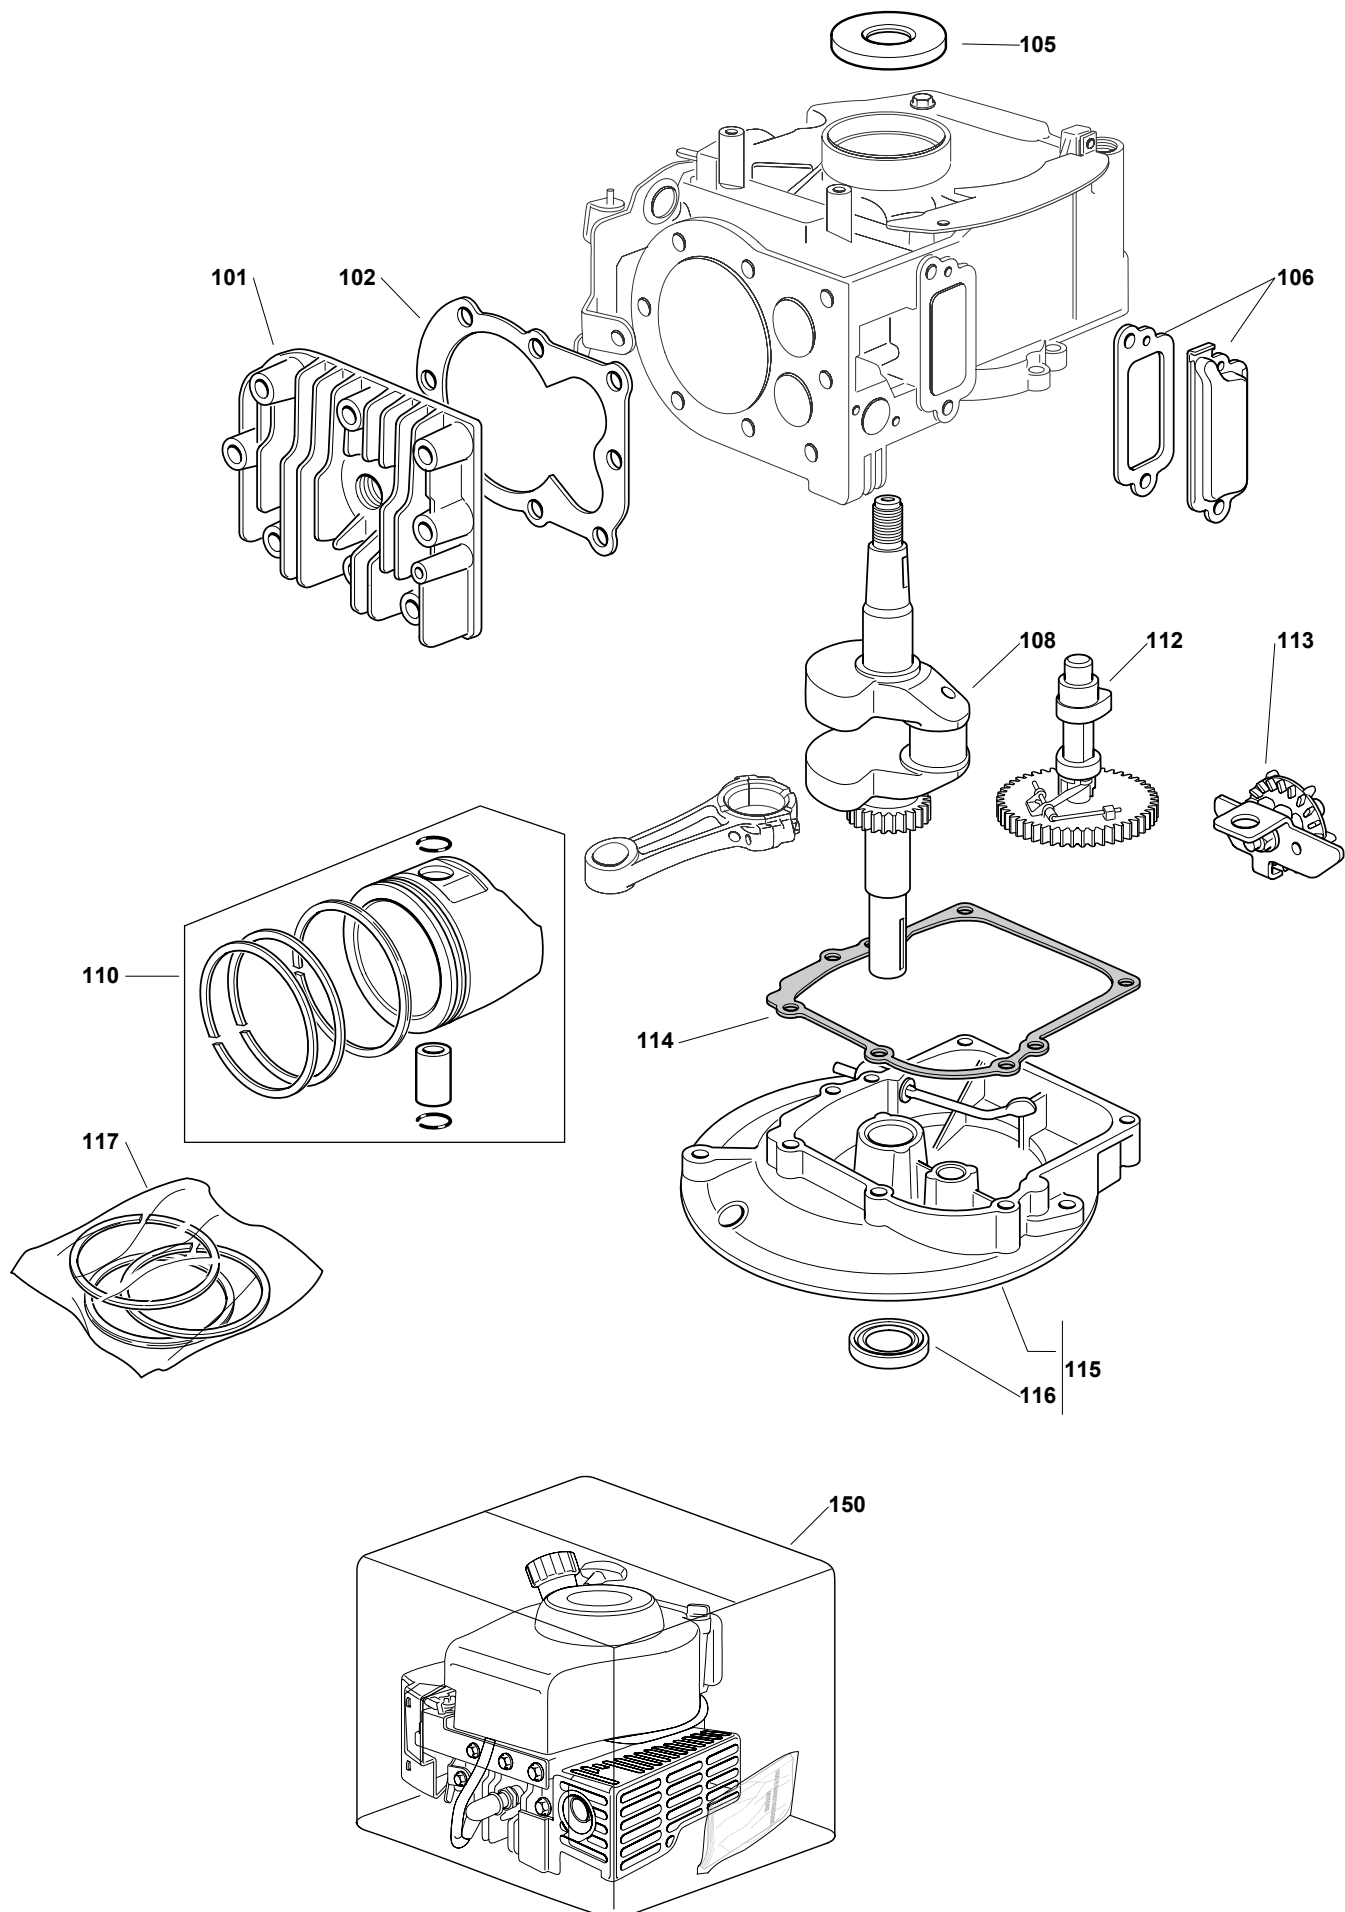

THIS INFORMATION IS NOT INTENDED FOR SALE OR RESALE, AND THIS NOTICE MUST REMAIN ON ALL COPIES.

GLOBAL GARDEN PRODUCTS

N.	CODE	Q.TY	DESCRIZIONE	DESCRIPTION	DESCRIPTION	BESCHREIBUNG
1	118550139/1	1	Ass. Capottina Avviamento	Starter Assy	Capote Demarrage	Gesamtansicht Verkleidung, Anlass
2	18550052/0	1	Maniglia Avviatore	Starter Handle	Poignee Demarreur	Anlassergriff
3	18550053/0	1	Fune Avviamento	Starter Cord	Câble Démarrage	Seil Starter
4	18550004/1	1	Kit Agganci Avviatore	Starter Pawl Set	Kit Accrochage Demarreur	Anlasser-Einspannsatz
5	18550138/0	1	Deflettore	Deflector	Deflecteur	Abweiser
6	18550056/0	1	Dado	Nut	Ecrou	Mutter
7	18550140/0	1	Coppa Avviamento	Starter Cup	Coupe Demarreur	Startergehäuse
8	18550154/0	1	Ventola	Impeller	Ventilateur	Gebälse
9	18550197/0	1	Linguetta Per Volano	Flywheel Key	Languette Pour Volant	Lasche F. Schwungrad
10	18550005/0	1	Condotto Combustibile	Fuel Hose	Conduite Combustible	Kraftstoffleitung
11	18550142/0	1	Kit Viti Fissaggio Cappottina	Screw Set	Kit Vis Fixage Capote	Satz Befestigungsschrauben Für Verkleidun
12	18550007/0	3	Dado	Nut	Ecrou	Mutter
13	18550143/0	1	Serbatoio	Tank	Reservoir	Tank
14	18550001/0	1	Tappo Serbatoio	Fuel Cap	Bouchon Reservoir	Tankeinfüllstopfen
15	18550141/0	1	Filtro Carburante	Screen	Filtre Carburant	Treibstofffilter
17	18550008/0	1	Assieme Tubo Livello Olio	Dipstick Assy	Ensemble Tuyau Niveau Huil	Gesamtansicht Ölstandrohr
18	18550133/0	1	Coperchio Filtro Aria	Air Cleaner Cover	Couvercle Filtre Air	Luffilterdeckel
19	18550011/0	1	Elemento Filtrante	Air Filter	Element Filtrant	Filterelement
20	18550010/0	2	Vite	Screw	Vis	Schraube
21	18550125/1	1	Base Filtro Aria	Air Cleaner Base	Base Filtre Air	Luffilterbasis
22	18550013/0	1	Tubo Sfiato	Breather Tube	Tuyau Soupirail	Entlüfterrohr
23	18550148/0	1	Carburatore	Carburettor Assy	Carburateur	Vergaser
24	18550019/0	1	Kit Guarnizioni Carburatore	Carburettor Gasket Set	Kit Garnitures Carburateur	Satz Dichtungen Für Vergase
25	18550017/0	1	Tirante Regolatore	Governor Link	Tirant Regulateur	Reglerzugstange
26	18550149/0	1	Tirante Carburatore	Choke Lever	Tirant Carburateur	Vergaserzugstange
28	18550129/0	1	Ass. Collettore Aspirazione	Intake Manifold Assy	Collecteur Aspiration	Kollektor Ansaugung
29	18550021/0	1	Freno	Brake	Frein	Bremse
30	18550151/0	1	Molla Regolatore	Governor Spring	Ressort Regulateur	Reglerfeder
31	18550150/0	1	Molla	Linking Spring	Ressort	Feder
32	18550152/0	1	Staffa Fissaggio Cavo Accelerator	Control Bracket	Bride Cable Accelérateur	Befestigungsbügel Für Beschleunigerkab
33	18550023/0	1	Vite	Screw	Vis	Schraube
34	18550022/0	1	Fermaglio Cavo	Casing Clamp	Boucle Cable	Kabelklemme
35	18550126/0	1	Bobina Accensione	Magneto Armature	Bobine D'Allumage	Zündspule
36	18550127/0	1	Cappuccio Candela	Spark Plug Elbow Cover	Capuchon Bougie	Zündkerzenkappe
37	18550071/0	1	Terminale Filo Candela	Spark Plug Terminal	Borne Fil Bougie	Drahtende Zündkerze
38	18550134/0	1	Candela	Spark Plug	Bougie	Zündkerze
39	18550128/0	8	Vite	Screw	Vis	Schraube
44	18550027/0	2	Prigioniero	Double-Screw Bolt	Prisonnier	Stiftschraube
45	18550028/0	1	Guarnizione Silenziatore	Gasket, Muffler	Garniture Silencieux	Schalldämpferdichtung
46	18550030/0	1	Distanziale Silenziatore	Spacer, Muffler	Entretoise Silencieux	Schalldämpferdistanzstück
47	118550031/1	1	Silenziatore	Muffler	Silencieux	Schalldämpfer
48	18550032/0	2	Dado	Nut	Ecrou	Mutter
49	18550033/0	1	Protezione Silenziatore	Muffler Guard	Protection Silencieux	Schalldämpferschutz
71	22055436/0	1	Cappottina Sv40	Cover Sv40	Capot Sv40	Haube Sv40
72	22055437/0	1	Cappottina Rv40	Cover Rv40	Capot Rv40	Haube Rv40