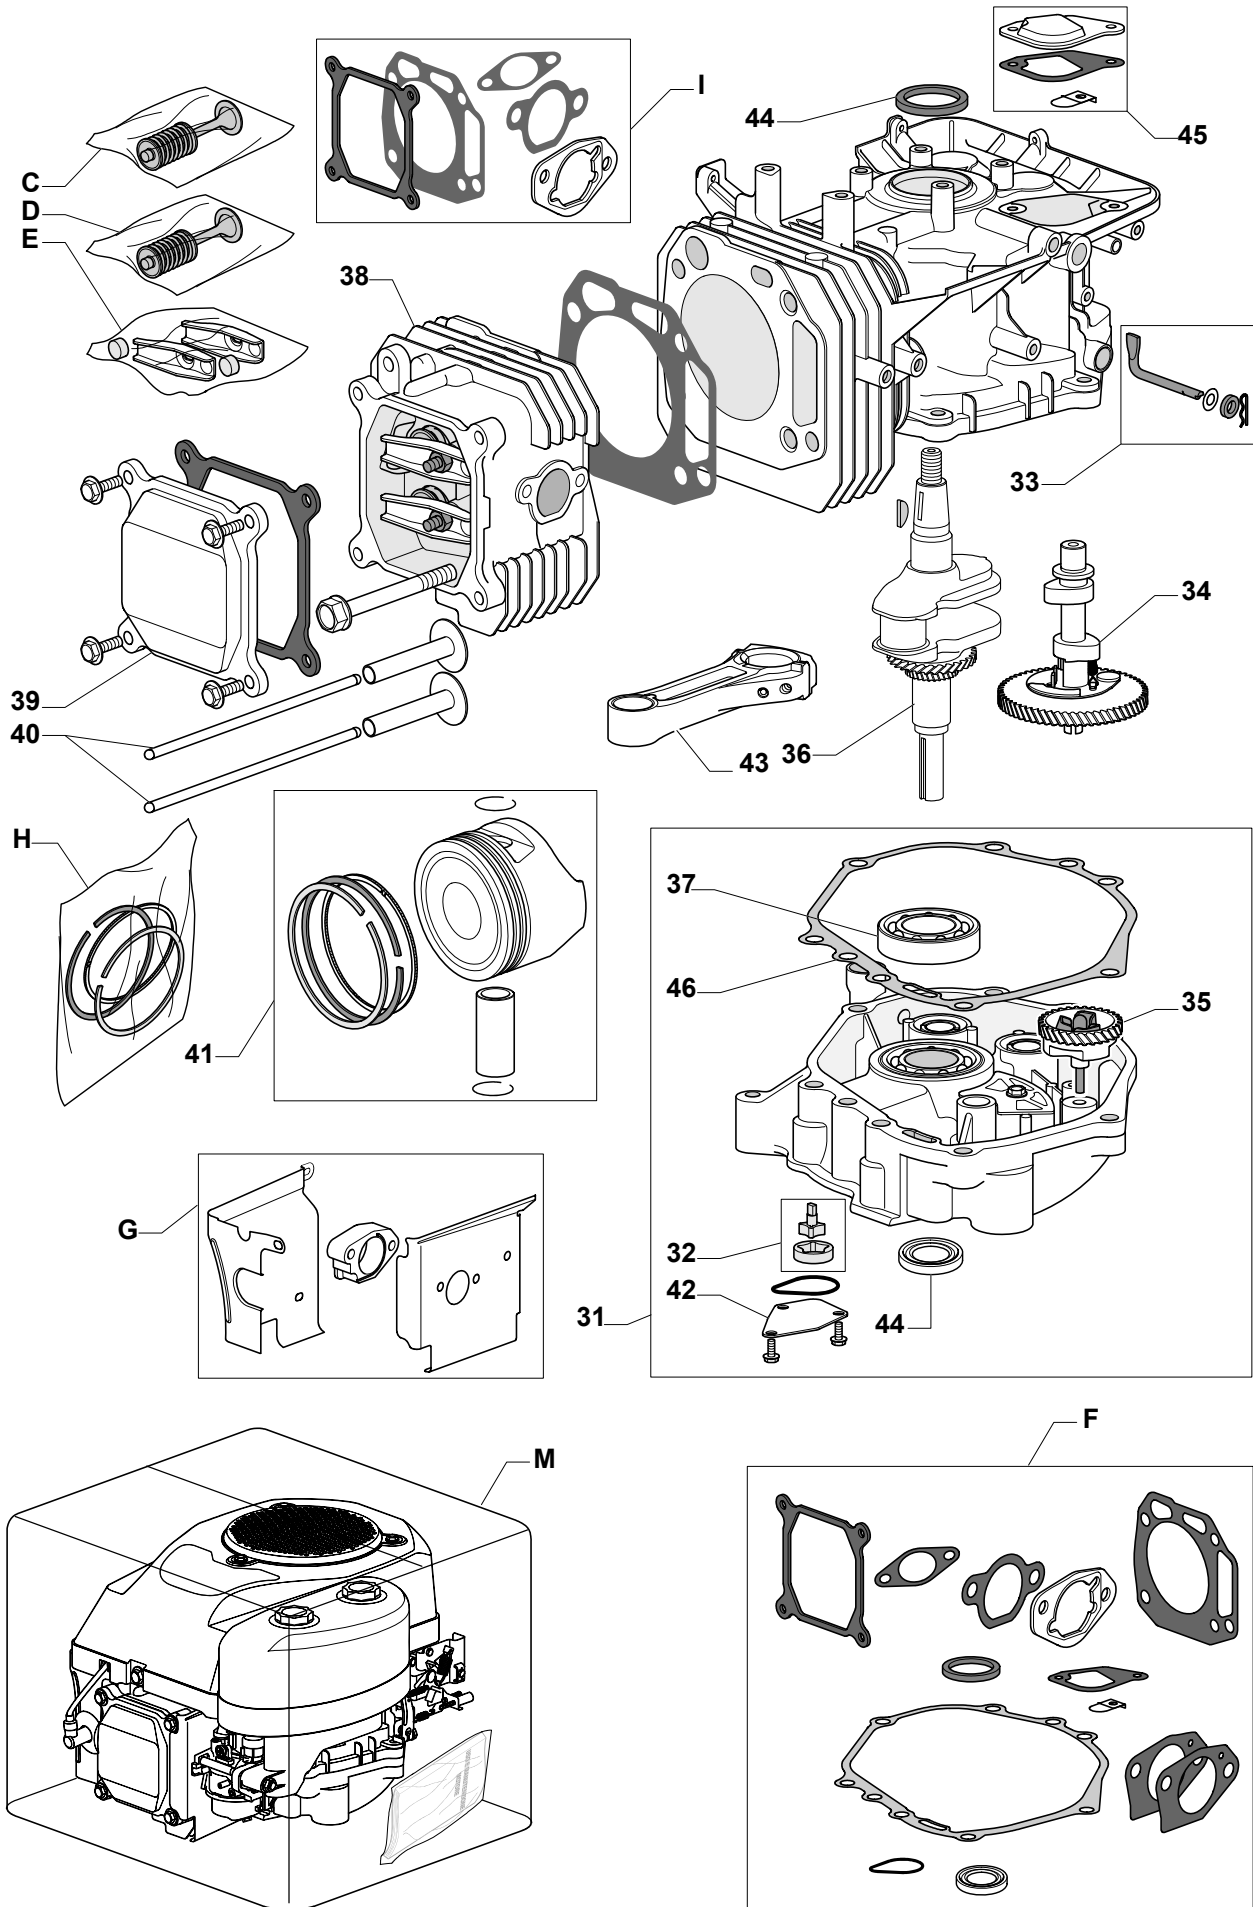

THIS INFORMATION IS NOT INTENDED FOR SALE OR RESALE, AND THIS NOTICE MUST REMAIN ON ALL COPIES.

  
GLOBAL GARDEN PRODUCTS

N.	CODE	Q.TY	DESCRIZIONE	DESCRIPTION	DESCRIPTION	BESCHREIBUNG
B	118550217/0	1	Ass. Guarnizioni	Gasket Set	Kit Garnitures	Satz Dichtungen
A	118550442/0	1	Kit Guarnizioni Carburatore	Carburettor Gasket Set	Kit Garnitures Carburateur	Satz Dichtungen Für Vergase
1	118550207/0	1	Cablaggio Regolatore	Output Wire, Rectifier	Cablagers Rectifier	Kabelrectfier
A1	118550440/0	1	Kit Riparazione Carburatore	Kit Repair, Carburettor	Kit Réparation Carburateur	Satz Reparatur, Vergaser
2	118550214/0	1	Ass. Motorino Avviamento	Start Motor Assy	Ens. Moteur De Demarreur	Motor Kompl., Anlasser
2A	118550365/1	1	Kit Riparazione	Kit Repair	Kit Réparation	Satz Reparatur
3	118550208/0	1	Regolatore	Rectfier	Rectfier	Rectfier
4	118550209/0	1	Bobina Elettronica	Elettronic Coil	Bobine Électronique	Elektronikspule
4A	118550448/0	1	Terminale Filo Candela	Spark Plug Terminal	Borne Fil Bougie	Drahtende Zündkerze
5	118550203/0	1	Copriventilatore	Fan Cover	Couvercle Ventilateur	Ventilator-Deckel
6	118550215/0	1	Ass. Cappottina	Cover Assy	Ens. Capot	Satz Haube
7	118550235/0	1	Ventola Volano	Flywheel Fan	Ventilateur	Gebälse
8	118550234/1	1	Ass. Volano C/Masse	Flywheel Ass.Y	Ens. Volant	Schwungrad Magnet
9	118550205/1	1	Ass. Tubo Livello Olio	Oil Filler Assy	Ensemble Tuyau Niveau Huil	Gesamtansicht Ölstandrohr
10	118550330/1	1	Leva Comando Acc.	Arm Governor Assy	Ens. Gouverneur Levier	Hebel
11	118550212/0	1	Fermaglio Cavo	Casing Clamp	Boucle Cable	Kabelklemme
12	118550213/0	1	Molla	Spring	Ressort	Feder
14	118550375/0	1	Carburatore	Carburettor	Carburateur	Vergaser
15	118550225/1	1	Tubo Sfiato	Breather Fule Pipe	Tuyau Soup rail	Entlüfterrohr
16	118550237/0	1	Dado	Nut	Ecrou	Mutter
17	118550236/0	1	Coppa Avviamento	Starter Cup	Coupe Démarreur	Startergehäuse
18	118550210/1	1	Ass. Carica Bobina	Coil Assy, Charge	Ens. Bobine, Chargeur	Spuleladegerat
20	118550239/1	1	Ass. Aste Controllo Accelerator	Governor Rod Assy	Ens. Rod Du Gouverneur	Regler-Gestänge
21	118550332/1	1	Spazzola	Brushhold	Bross	Bürsten
22	118550331/1	1	Ass. Comando Acceleratore	Remote Control Assy	Ens. Comand Du Accelerau	Satz Gasgestange
23	118550201/0	2	Manopola	Knob	Poignee	Knopf
24	118550200/0	1	Coperchio Filtro Aria	Air Cleaner Cover	Couvercle Filtre Air	Luftfilterdeckel
25	118550199/0	1	Filtro Aria	Air Filter	Element Filtrant	Filterelement
26	118550202/1	1	Ass. Filtro Aria	Air Cleaner Assy	Ens. Filtre A Air	Luftfilter
27	9400-0244-00	1	Candela	Spark Plug	Bougie	Zündkerze
29	118550432/0	1	Tubo Carburante	Fuel Pipe	Conduite Combustible	Kraftstoffleitung
30	118550354/1	1	Filtro Carburante	Screen	Filtre Carburant	Treibstofffilter