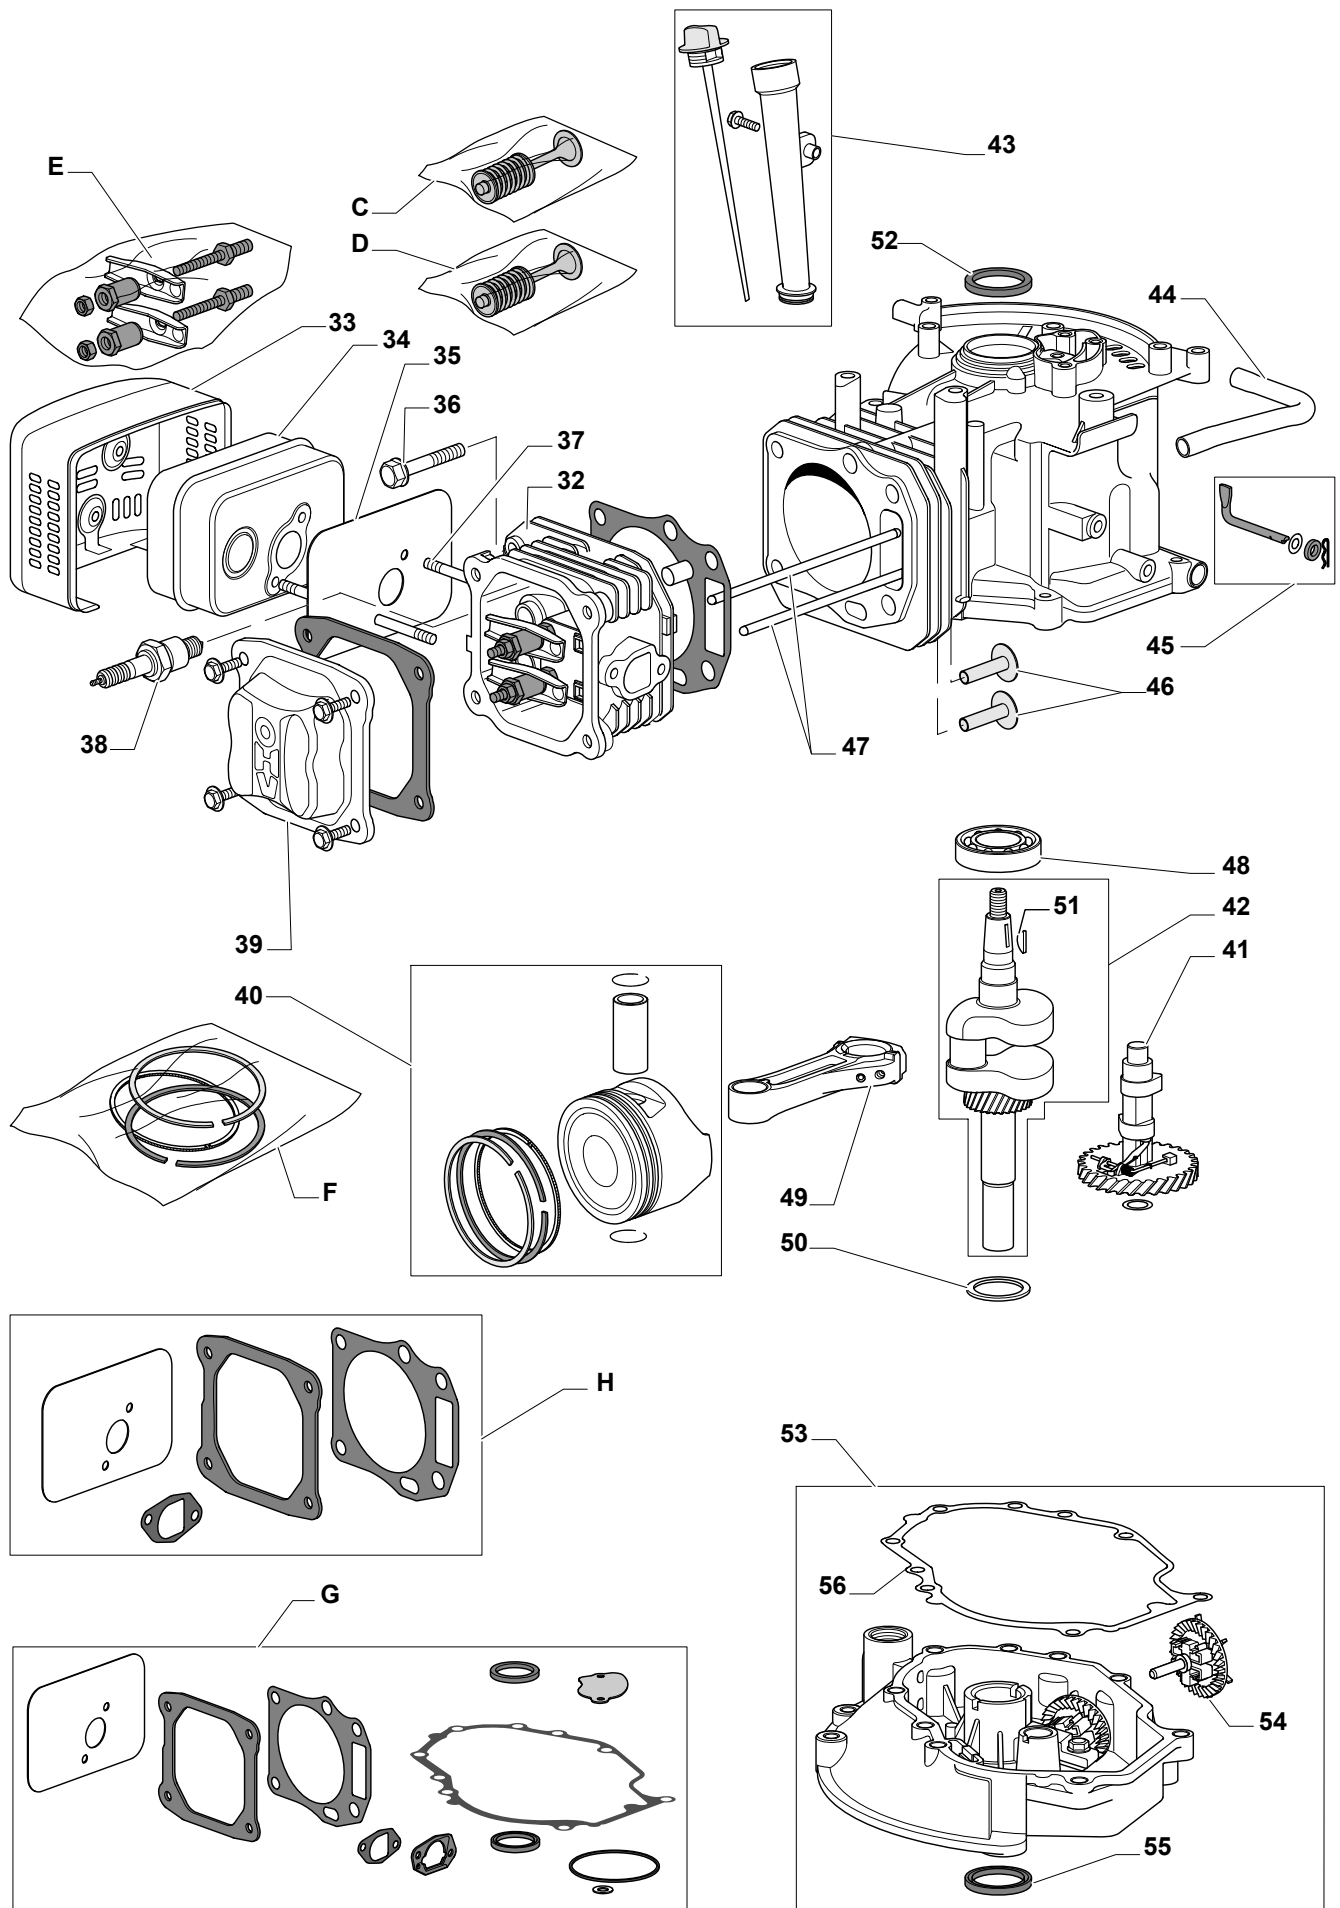

THIS INFORMATION IS NOT INTENDED FOR SALE OR RESALE, AND THIS NOTICE MUST REMAIN ON ALL COPIES.

GLOBAL GARDEN PRODUCTS

N.	CODE	Q.TY	DESCRIZIONE	DESCRIPTION	DESCRIPTION	BESCHREIBUNG
B	118550248/0	1	Ass. Guranizioni Carburatore	Gasket Carburettor Assy	Ens. Garnitures Carburateur	Satz Dichtungen Für Vergase
A	118550389/0	1	Kit Riparazione	Kit Repair	Kit Réparation	Satz Reparatur
1	118550276/0	1	Ass. Avviatore	Starter Assy	Démarrreur	Set Starter
A1	118550388/0	1	Galleggiante	Float Carburetor		Satz Reparatur, Vergaser
2	118550336/0	1	Dado	Nut	Ecrou	Mutter
3	118550335/0	1	Coppa Avviamento	Starter Cup	Coupe Démarrreur	Startergehäuse
4	118550254/0	1	Ventola Volano	Flywheel Fan	Ventilateur	Gebälse
5	118550391/0	1	Ass. Volano C/Masse	Flywheel Ass.Y	Ens. Volant	Schwungrad Magnet
6	118550301/0	1	Prigioniero	Stud Bolt	Prisonnier	Stiftschraube
7	118550255/0	1	Bobina Elettronica	Elettronic Coil	Bobine Électronique	Elektronikspule
9	118550274/0	1	Impugnatura Avviamento	Starter Handle	Poignee Demarreur	Anlassergriff
10	118550275/0	1	Kit Agganci Avviatore	Starter Pawl Set	Kit Accrochage Demarreur	Anlasser-Einspannsatz
11	118550258/1	1	Ass. Filtro Aria	Air Cleaner Assy	Ens. Filtre A Air	Luftfilter
12	118550378/0	1	Ass. Guarnizione Sfiato Olio	Gasket Assy	Ens. Garnitures	Satz Dichtungen
13A	118550399/0	1	Micro Interruttore	Micro	Micro	Mikro
14	118550302/0	2	Prigioniero	Stud Bolt	Prisonnier	Stiftschraube
15	118550340/0	1	Tubo Carburante	Fuel Pipe	Conduite Combustible	Kraftstoffleitung
16	118550398/0	1	Comando Acceleratore	Remote Control Assy	Comand Du Accelérateur	Gasgestange
17	118550298/0	2	Prigioniero	Stud Bolt	Prisonnier	Stiftschraube
18	118550339/0	1	Tappo Serbatoio	Fuel Cap	Bouchon Reservoir	Tankeinfüllstopfen
19	118550314/0	1	Filtro Carburante	Fuel Filter	Filtre Carburant	Treibstofffilter
20	118550316/0	1	Serbatoio	Tank	Reservoir	Tank
21	118550257/0	1	Elemento Filtrante	Air Filter	Element Filtrant	Filterelement
21A	118550396/0	1	Coperchio Filtro Aria	Air Cleaner Cover	Couvercle Filtre Air	Luftfilterdeckel
22	118550337/0	1	Fermaglio Cavo	Casing Clamp	Boucle Cable	Kabelklemme
23	118550338/0	1	Vite	Screw	Vis	Schraube
24	118550397/0	1	Astina Acceleratore	Governor Link	Lien De Gouverneur	Reglerzugstange
25	118550260/0	1	Molla	Spring	Ressort	Feder
26	118550266/0	1	Leva Comando Acc.	Arm Governor Assy	Ens. Gouverneur Levier	Hebel
27	118550263/0	1	Molla	Spring	Ressort	Feder
28	118550264/0	1	Leva Comado Aria	Choke Control Rod	Levier Air	Chokerhebel
29	118550251/0	1	Carburatore	Carburettor	Carburateur	Vergaser
30	118550315/0	1	Prigioniero	Stud Bolt	Prisonnier	Stiftschraube