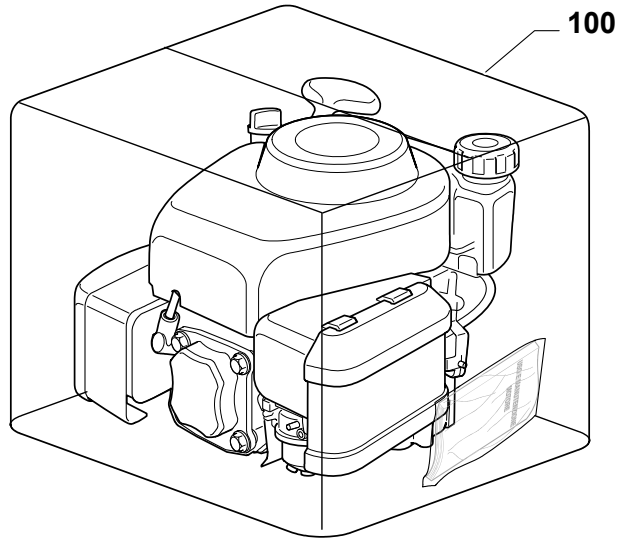

WBE0701-T

N.	CODE	Q.TY	DESCRIZIONE	DESCRIPTION	DESCRIPTION	BESCHREIBUNG
60	22055452/0	1	Cappottina	Cover	Capot	Haube
61	22055450/0	1	Cappottina	Cover	Capot	Haube
62	22055439/0	1	Cappottina	Cover	Capot	Haube
63	322055463/1	1	Cappottina	Cover	Capot	Haube
100	118550409/0	1	Motore Completo	Engine Assembled	Moteur Complete	Motor Komplet