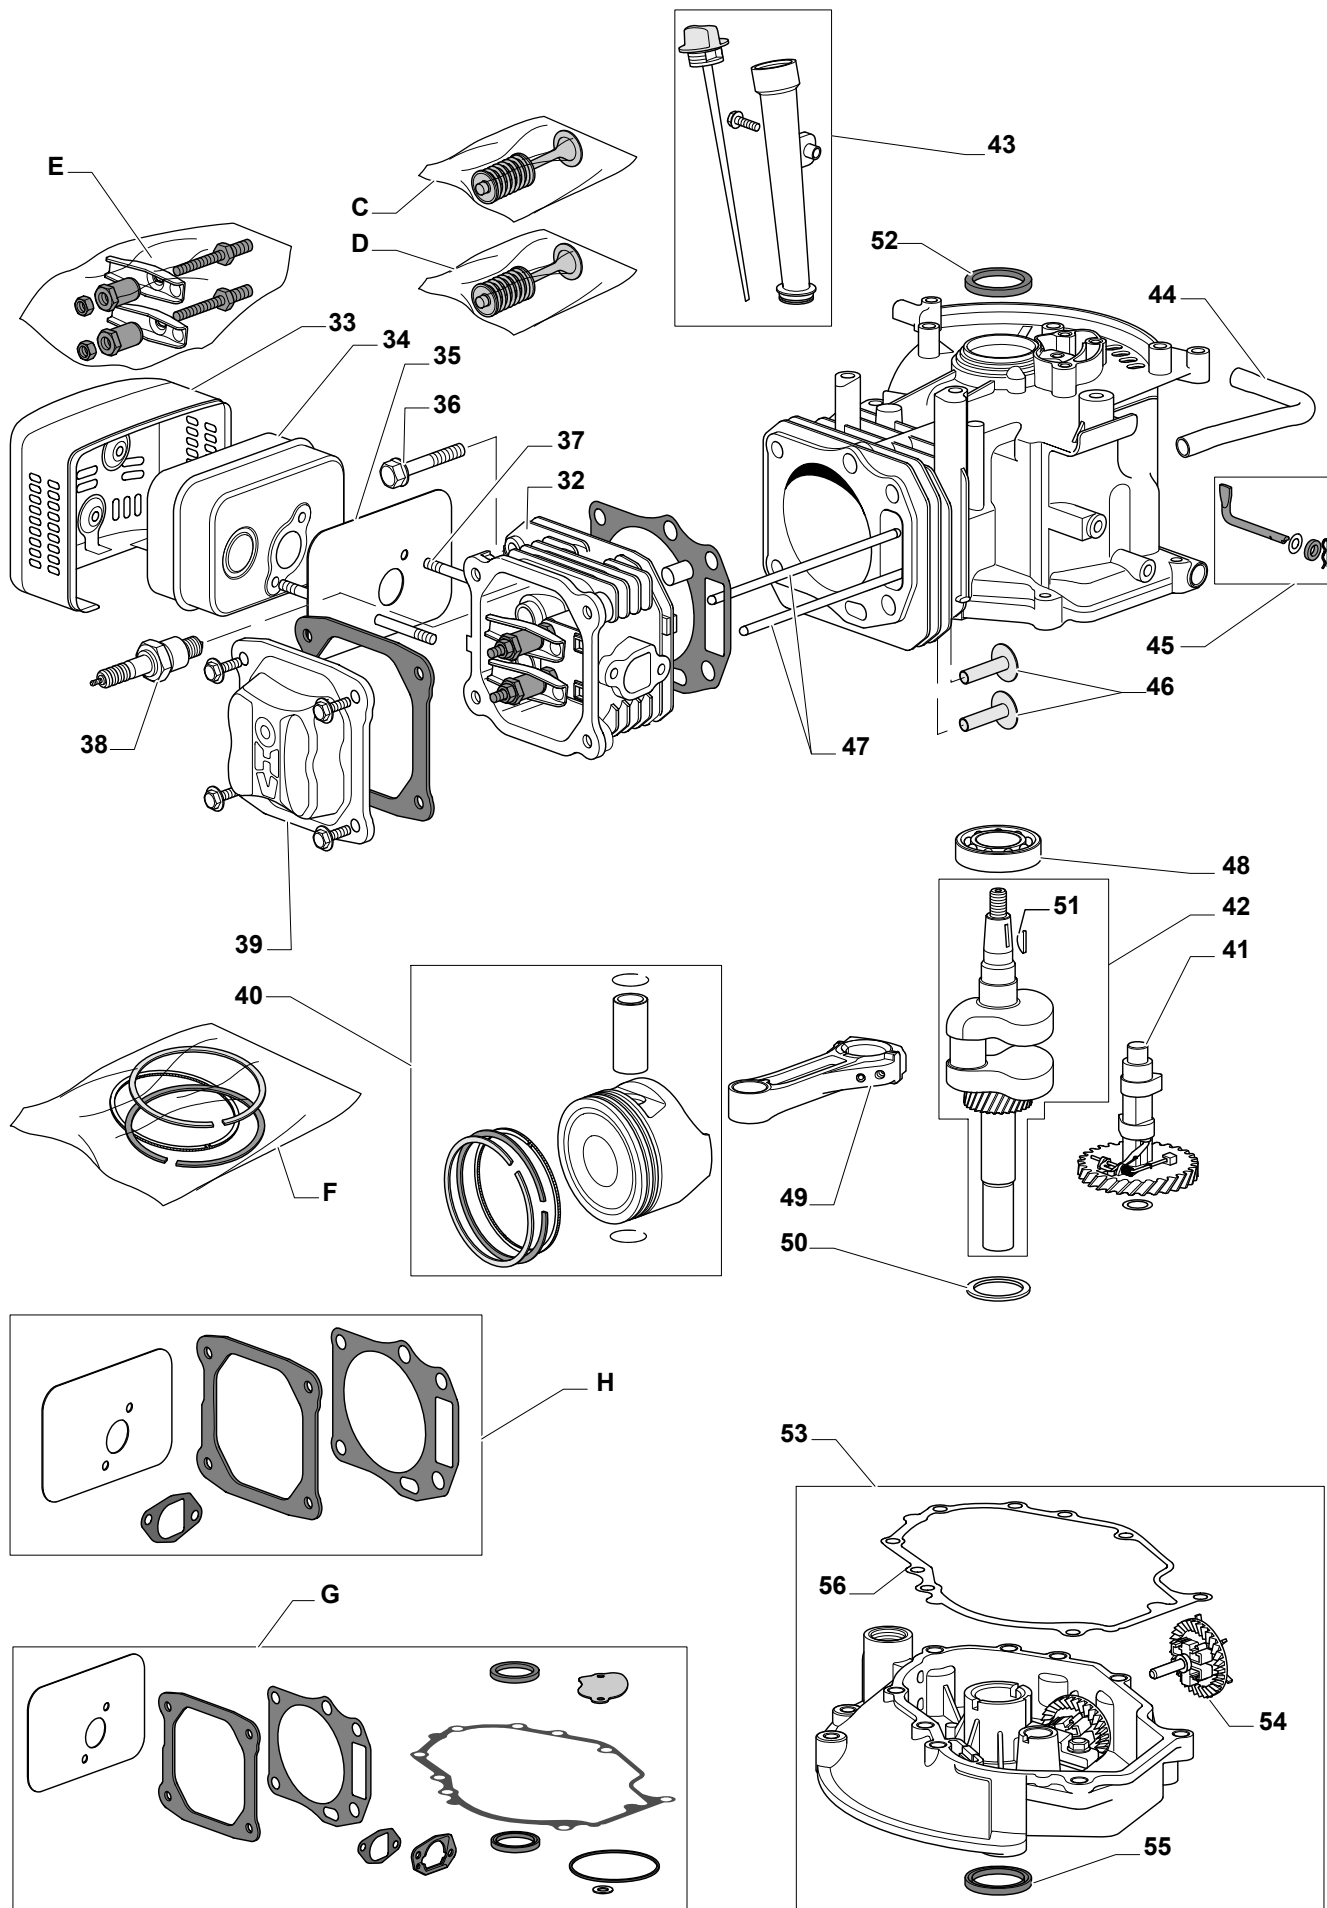

THIS INFORMATION IS NOT INTENDED FOR SALE OR RESALE, AND THIS NOTICE MUST REMAIN ON ALL COPIES.

GLOBAL GARDEN PRODUCTS

N.	CODE	Q.TY	DESCRIZIONE	DESCRIPTION	DESCRIPTION	BESCHREIBUNG
B	118550248/0	1	Ass. Guranizioni Carburatore	Gasket Carburettor Assy	Ens. Garnitures Carburateur	Satz Dichtungen Für Vergase
A	118550389/0	1	Kit Riparazione	Kit Repair	Kit Réparation	Satz Reparatur
1	118550276/0	1	Ass. Avviatore	Starter Assy	Démarrreur	Set Starter
A1	118550388/0	1	Galleggiante	Float Carburetor		Satz Reparatur, Vergaser
2	118550336/0	1	Dado	Nut	Ecrou	Mutter
3	118550335/0	1	Coppa Avviamento	Starter Cup	Coupe Démarrreur	Startergehäuse
4	118550254/0	1	Ventola Volano	Flywheel Fan	Ventilateur	Gebälse
5	118550253/0	1	Ass. Volano C/Masse	Flywheel Ass.Y	Ens. Volant	Schwungrad Magnet
6	118550301/0	1	Prigioniero	Stud Bolt	Prisonnier	Stiftschraube
7	118550255/0	1	Bobina Elettronica	Elettronic Coil	Bobine Électronique	Elektronikspule
9	118550274/0	1	Impugnatura Avviamento	Starter Handle	Poignee Demarreur	Anlassergriff
10	118550275/0	1	Kit Agganci Avviatore	Starter Pawl Set	Kit Accrochage Demarreur	Anlasser-Einspannsatz
11	118550258/1	1	Ass. Filtro Aria	Air Cleaner Assy	Ens. Filtre A Air	Luftfilter
12	118550378/0	1	Ass. Guarnizione Sfiato Olio	Gasket Assy	Ens. Garnitures	Satz Dichtungen
13	118550376/0	1	Ass. Freno Volano	Flywheel Brake/Stop Switch As	Frein Volant	Bremse
14	118550302/0	2	Prigioniero	Stud Bolt	Prisonnier	Stiftschraube
15	118550340/0	1	Tubo Carburante	Fuel Pipe	Conduite Combustible	Kraftstoffleitung
16	118550259/0	1	Comando Acceleratore	Remote Control Assy	Comand Du Accelérateur	Gasgestange
17	118550298/0	2	Prigioniero	Stud Bolt	Prisonnier	Stiftschraube
18	118550339/0	1	Tappo Serbatoio	Fuel Cap	Bouchon Reservoir	Tankeinfüllstopfen
19	118550314/0	1	Filtro Carburante	Fuel Filter	Filtre Carburant	Treibstofffilter
20	118550316/0	1	Serbatoio	Tank	Reservoir	Tank
21	118550257/0	1	Elemento Filtrante	Air Filter	Element Filtrant	Filterelement
21A	118550396/0	1	Coperchio Filtro Aria	Air Cleaner Cover	Couvercle Filtre Air	Luftfilterdeckel
22	118550337/0	1	Fermaglio Cavo	Casing Clamp	Boucle Cable	Kabelklemme
23	118550338/0	1	Vite	Screw	Vis	Schraube
24	118550397/0	1	Astina Acceleratore	Governor Link	Lien De Gouverneur	Reglerzugstange
25	118550260/0	1	Molla	Spring	Ressort	Feder
26	118550266/0	1	Leva Comando Acc.	Arm Governor Assy	Ens. Gouverneur Levier	Hebel
27	118550263/0	1	Molla	Spring	Ressort	Feder
28	118550264/0	1	Leva Comando Aria	Choke Control Rod	Levier Air	Chokerhebel
29	118550251/0	1	Carburatore	Carburettor	Carburateur	Vergaser
30	118550315/0	1	Prigioniero	Stud Bolt	Prisonnier	Stiftschraube