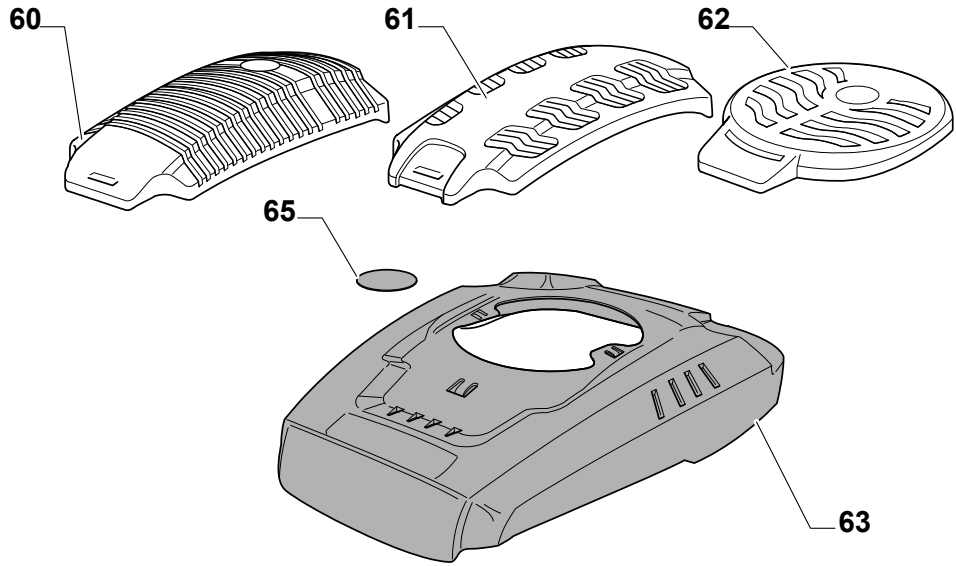

WBE0701-T

N.	CODE	Q.TY	DESCRIZIONE	DESCRIPTION	DESCRIPTION	BESCHREIBUNG
60	22055452/0	1	Cappottina	Cover	Capot	Haube
61	22055450/0	1	Cappottina	Cover	Capot	Haube
62	22055439/0	1	Cappottina	Cover	Capot	Haube
63	322055463/1	1	Cappottina	Cover	Capot	Haube
100	118550409/0	1	Motore Completo	Engine Assembled	Moteur Complete	Motor Komplet