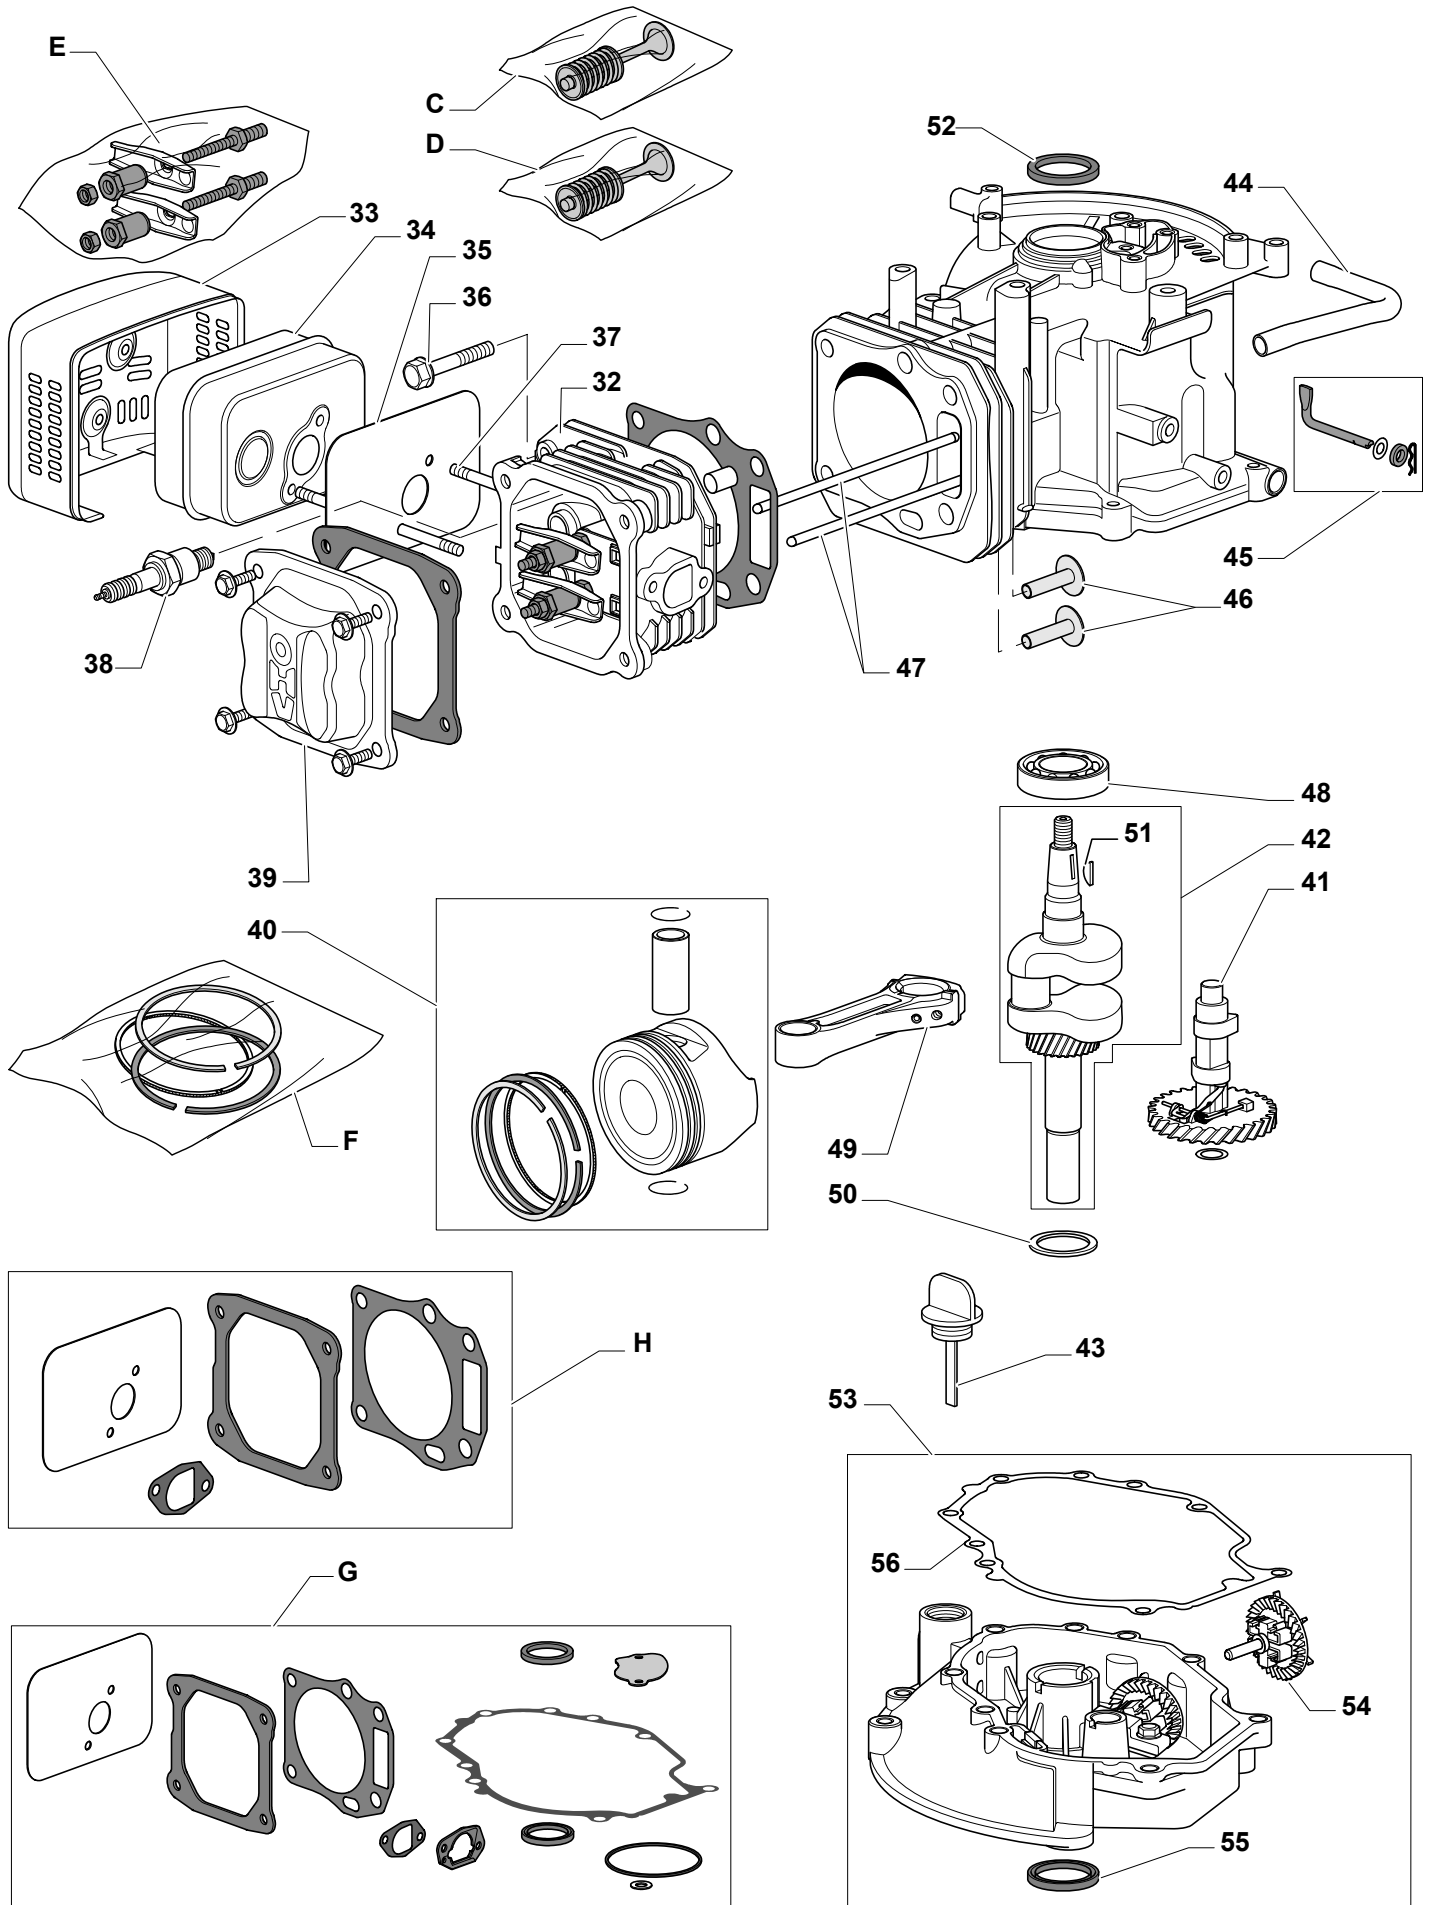

THIS INFORMATION IS NOT INTENDED FOR SALE OR RESALE, AND THIS NOTICE MUST REMAIN ON ALL COPIES.

GLOBAL GARDEN PRODUCTS

N.	CODE	Q.TY	DESCRIZIONE	DESCRIPTION	DESCRIPTION	BESCHREIBUNG
B	118550248/0	1		Gasket Carburettor Assy	Ens. Garnitures Carburateur	Satz Dichtungen Für Vergaser
A	118550389/0	1		Kit Repair	Kit Réparation	Satz Reparatur
1	118550276/0	1		Starter Assy	Démarrreur	Set Starter
A1	118550388/0	1		Kit Repair, Carburettor	Kit Réparation Carburateur	Satz Reparatur, Vergaser
2	118550336/0	1		Nut	Ecrou	Mutter
3	118550335/0	1		Starter Cup	Coupe Démarrreur	Startergehäuse
4	118550254/0	1		Flywheel Fan	Ventilateur	Gebälse
5	118550391/0	1		Flywheel Ass.Y	Ens. Volant	Schwungrad Magnet
6	118550301/0	1		Stud Bolt	Prisonnier	Stiftschraube
7	118550255/0	1		Electronic Coil	Bobine Électronique	Elektronikspule
9	118550274/0	1		Starter Handle	Poignee Demarreur	Anlassergriff
10	118550275/0	1		Starter Pawl Set	Kit Accrochage Demarreur	Anlasser-Einspannsatz
11	118550258/1	1		Air Cleaner Assy	Ens. Filtre A Air	Luftfilter
12	118550378/0	1		Gasket Assy	Ens. Garnitures	Satz Dichtungen
13A	118550399/0	1		Micro	Micro	Mikro
14	118550302/0	2		Stud Bolt	Prisonnier	Stiftschraube
15	118550340/0	1		Fuel Pipe	Conduite Combustible	Kraftstoffleitung
16	118550398/0	1		Remote Control Assy	Comand Du Accelérateur	Gasgestange
17	118550298/0	2		Stud Bolt	Prisonnier	Stiftschraube
18	118550339/0	1		Fuel Cap	Bouchon Reservoir	Tankeinfüllstopfen
19	118550314/0	1		Fuel Filter	Filtre Carburant	Treibstofffilter
20	118550316/0	1		Tank	Reservoir	Tank
21A	118550396/0	1		Air Cleaner Cover	Couvercle Filtre Air	Luftfilterdeckel
21	118550452/0	1		Air Filter	Element Filtrant	Filterelement
22	118550337/0	1		Casing Clamp	Boucle Cable	Kabelklemme
23	118550338/0	1		Screw	Vis	Schraube
24	118550397/0	1		Governor Link	Lien De Gouverneur	Reglerzugstange
25	118550260/0	1		Spring	Ressort	Feder
26	118550266/0	1		Arm Governor Assy	Ens. Gouverneur Levier	Hebel
27	118550263/0	1		Spring	Ressort	Feder
28	118550264/0	1		Choke Control Rod	Levier Air	Chokerhebel
29	118550390/0	1		Carburettor	Carburateur	Vergaser
30	118550315/0	1		Stud Bolt	Prisonnier	Stiftschraube