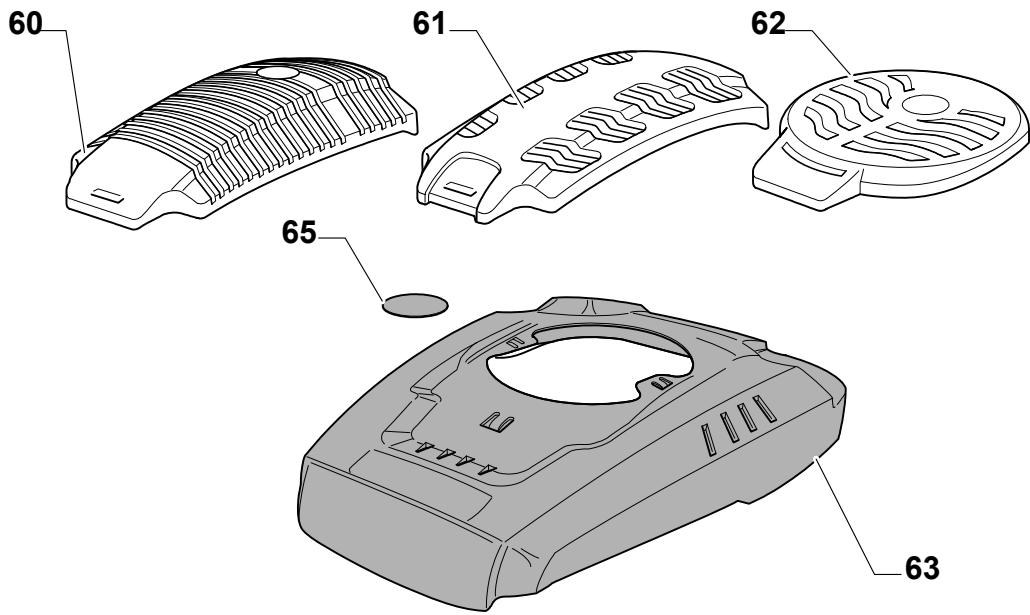

WBE0702

N.	CODE	Q.TY	DESCRIZIONE	DESCRIPTION	DESCRIPTION	BESCHREIBUNG	REMARK
60	22055452/0	1	Cappottina	Cover	Capot	Haube	
61	22055450/0	1	Cappottina	Cover	Capot	Haube	
62	22055439/0	1	Cappottina	Cover	Capot	Haube	
63	322055463/1	1	Cappottina	Cover	Capot	Haube	
65	322820078/0	1	Tappo	Cap	Bouchon	Stopfen	
71	381002068/0	1	Cappottina	Cover	Capot	Haube	
72	381002067/0	1	Cappottina	Cover	Capot	Haube	
100	118550407/0	1	Motore Completo	Engine Assembled	Moteur Complete	Motor Komplett