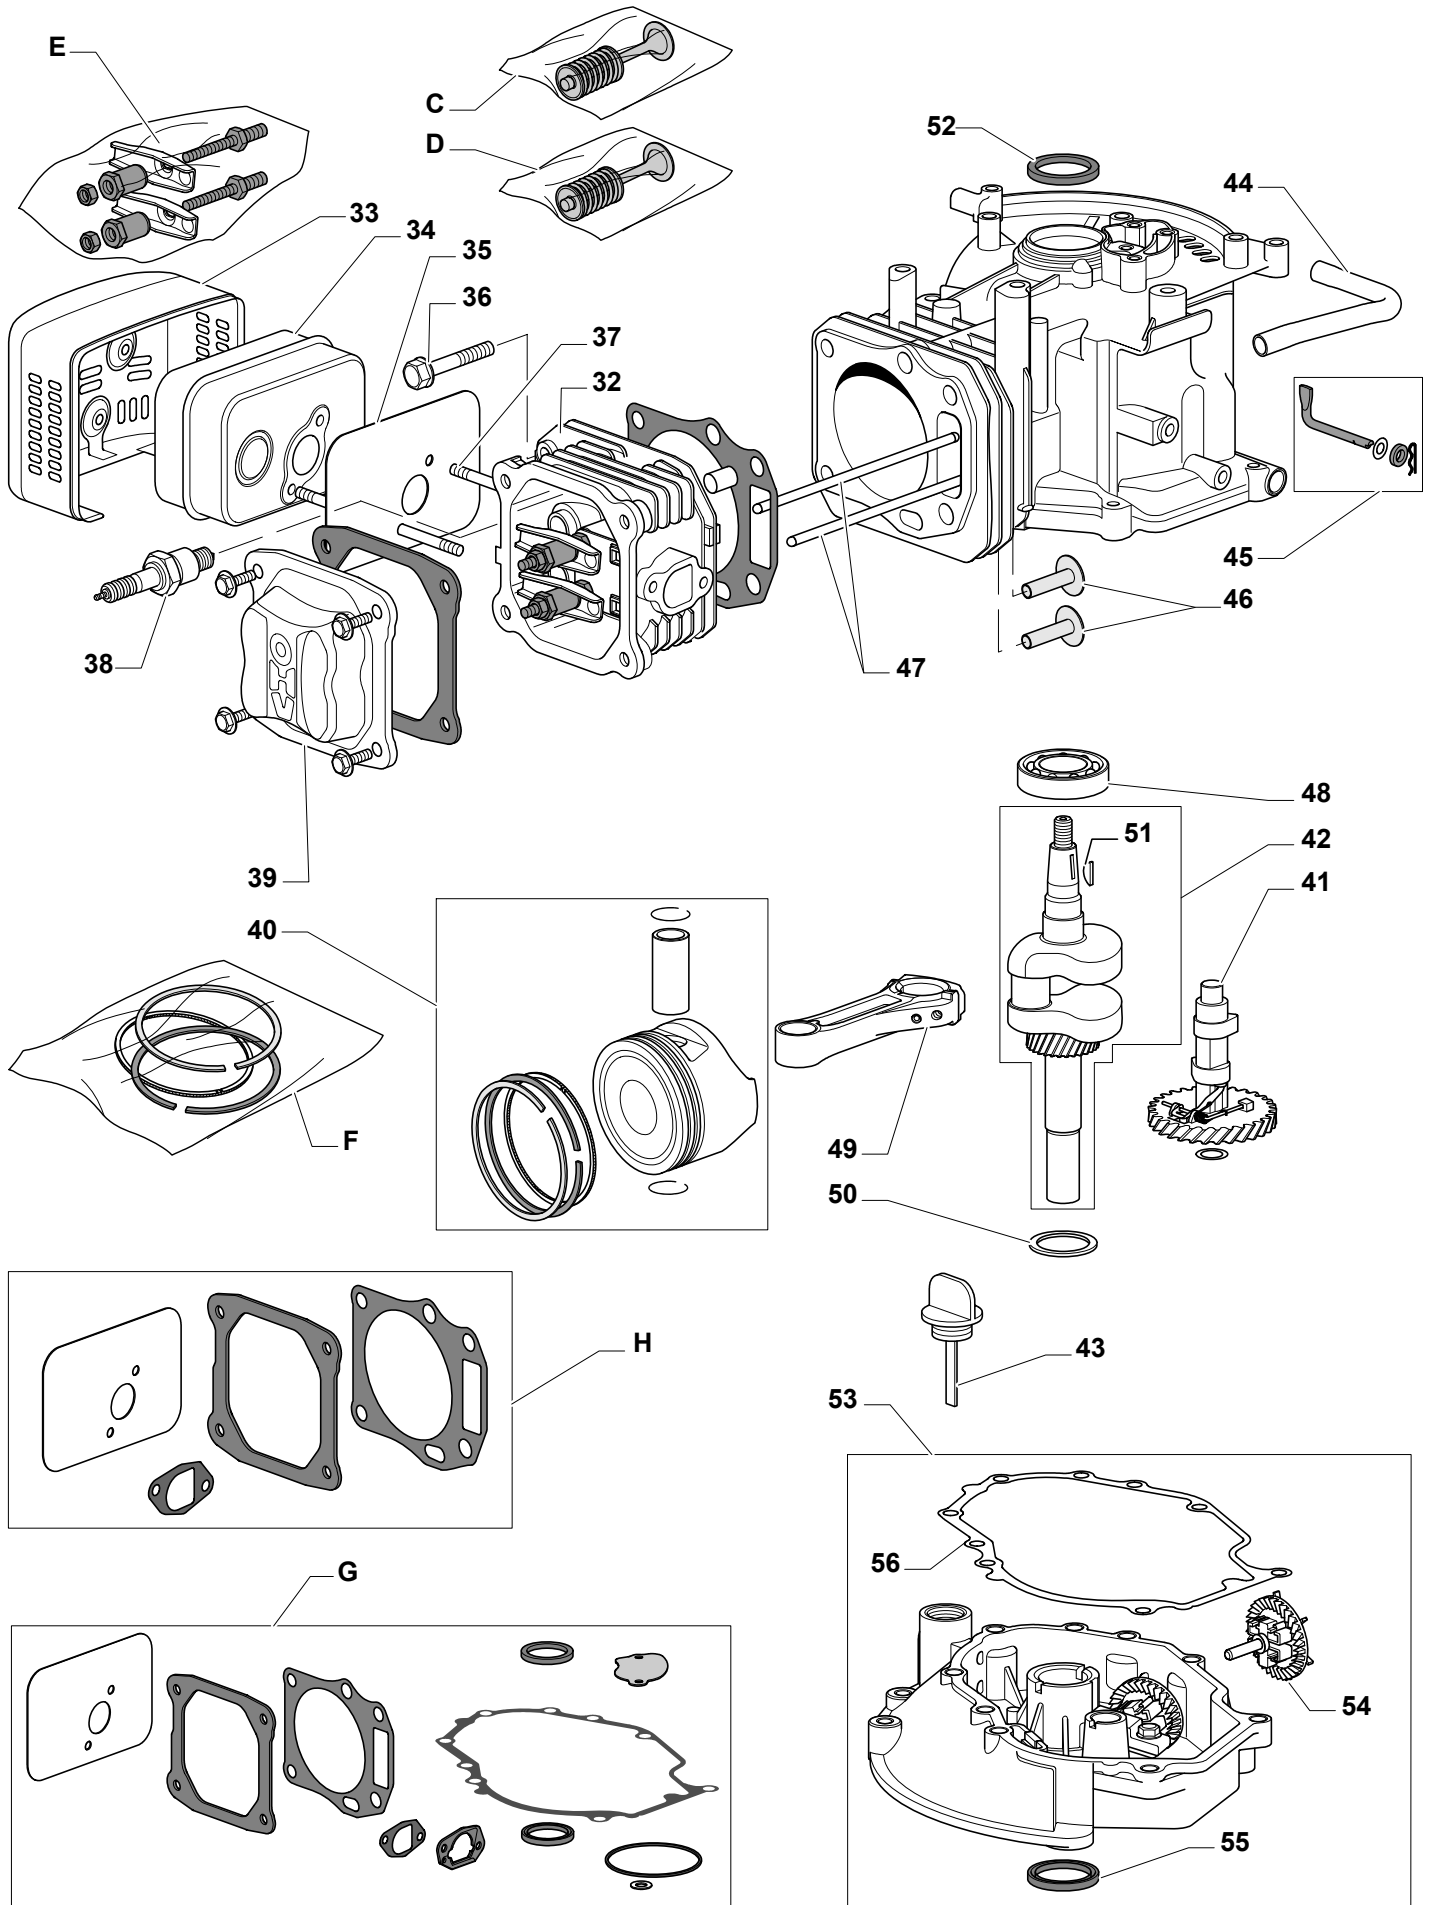

THIS INFORMATION IS NOT INTENDED FOR SALE OR RESALE, AND THIS NOTICE MUST REMAIN ON ALL COPIES.

GLOBAL GARDEN PRODUCTS

N.	CODE	Q.TY	DESCRIZIONE	DESCRIPTION	DESCRIPTION	BESCHREIBUNG	REMARK
B	118550248/0	1	Ass. Guranizioni Carburatore	Gasket Carburettor Assy	Ens. Garnitures Carburateur	Satz Dichtungen Für Vergase	
A	118550389/0	1	Kit Riparazione	Kit Repair	Kit Réparation	Satz Reparatur	
1	118550276/0	1	Ass. Avviatore	Starter Assy	Démarrreur	Set Starter	
A1	118550388/0	1	Galleggiante	Float Carburetor		Satz Reparatur, Vergaser	
2	118550336/0	1	Dado	Nut	Ecrou	Mutter	
3	118550335/0	1	Coppa Avviamento	Starter Cup	Coupe Démarrreur	Startergehäuse	
4	118550254/0	1	Ventola Volano	Flywheel Fan	Ventilateur	Gebälse	
5	118550253/0	1	Ass. Volano C/Masse	Flywheel Ass.Y	Ens. Volant	Schwungrad Magnet	
6	118550301/0	1	Prigioniero	Stud Bolt	Prisonnier	Stiftschraube	
7	118550255/0	1	Bobina Elettronica	Elettronic Coil	Bobine Électronique	Elektronikspule	
9	118550274/0	1	Impugnatura Avviamento	Starter Handle	Poignee Demarreur	Anlassergriff	
10	118550275/0	1	Kit Agganci Avviatore	Starter Pawl Set	Kit Accrochage Demarreur	Anlasser-Einspannsatz	
11	118550258/1	1	Ass. Filtro Aria	Air Cleaner Assy	Ens. Filtre A Air	Luftfilter	
12	118550378/0	1	Ass. Guarnizione Sfiato Olio	Gasket Assy	Ens. Garnitures	Satz Dichtungen	
13	118550376/0	1	Ass. Freno Volano	Flywheel Brake/Stop Switch As	Frein Volant	Bremse	
14	118550302/0	2	Prigioniero	Stud Bolt	Prisonnier	Stiftschraube	
15	118550340/0	1	Tubo Carburante	Fuel Pipe	Conduite Combustible	Kraftstoffleitung	
16	118550259/0	1	Comando Acceleratore	Remote Control Assy	Comand Du Accelérateur	Gasgestange	
17	118550298/0	2	Prigioniero	Stud Bolt	Prisonnier	Stiftschraube	
18	118550339/0	1	Tappo Serbatoio	Fuel Cap	Bouchon Reservoir	Tankeinfüllstopfen	
19	118550314/0	1	Filtro Carburante	Fuel Filter	Filtre Carburant	Treibstofffilter	
20	118550316/0	1	Serbatoio	Tank	Reservoir	Tank	
21A	118550396/0	1	Coperchio Filtro Aria	Air Cleaner Cover	Couvercle Filtre Air	Luftfilterdeckel	
21	118550452/0	1	Elemento Filtrante	Air Filter	Element Filtrant	Filterelement	
22	118550337/0	1	Fermaglio Cavo	Casing Clamp	Boucle Cable	Kabelklemme	
23	118550338/0	1	Vite	Screw	Vis	Schraube	
24	118550397/0	1	Astina Acceleratore	Governor Link	Lien De Gouverneur	Reglerzugstange	
25	118550260/0	1	Molla	Spring	Ressort	Feder	
26	118550266/0	1	Leva Comando Acc.	Arm Governor Assy	Ens. Gouverneur Levier	Hebel	
27	118550263/0	1	Molla	Spring	Ressort	Feder	
28	118550264/0	1	Leva Comado Aria	Choke Control Rod	Levier Air	Chokerhebel	
29	118550390/0	1	Carburatore	Carburettor	Carburateur	Vergaser	
30	118550315/0	1	Prigioniero	Stud Bolt	Prisonnier	Stiftschraube	