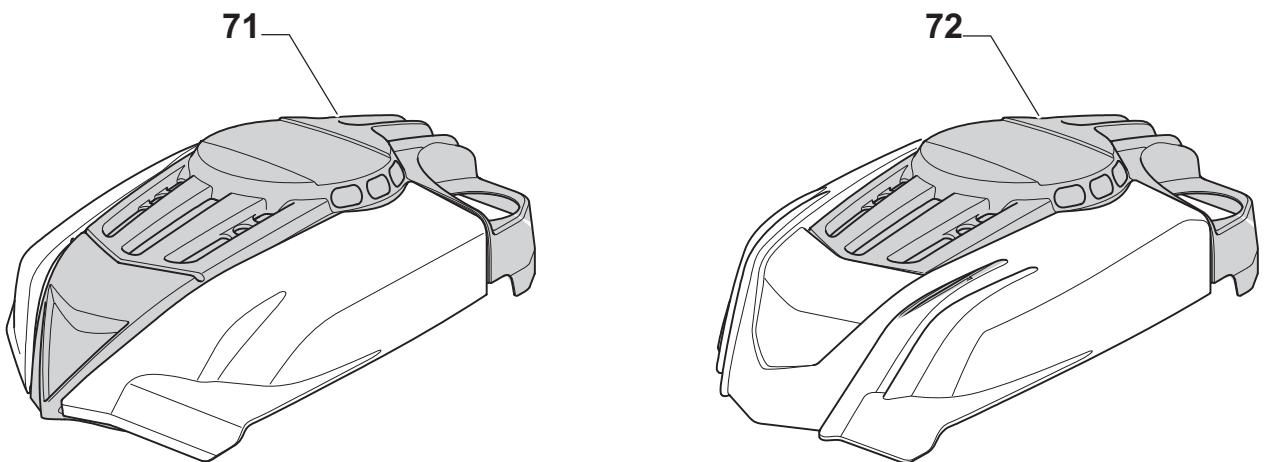

WBE0704

N.	CODE	Q.TY	DESCRIZIONE	DESCRIPTION	DESCRIPTION	BESCHREIBUNG
60	22055452/0	1	Cappottina	Cover	Capot	Haube
61	22055450/0	1	Cappottina	Cover	Capot	Haube
62	22055439/0	1	Cappottina	Cover	Capot	Haube
63	322055477/0	1	Cappottina	Cover	Capot	Haube
71	381002068/0	1	Cappottina	Cover	Capot	Haube
72	381002067/0	1	Cappottina	Cover	Capot	Haube
100	118550318/0	1	Motore Completo	Engine Assembled	Moteur Complete	Motor Komplet