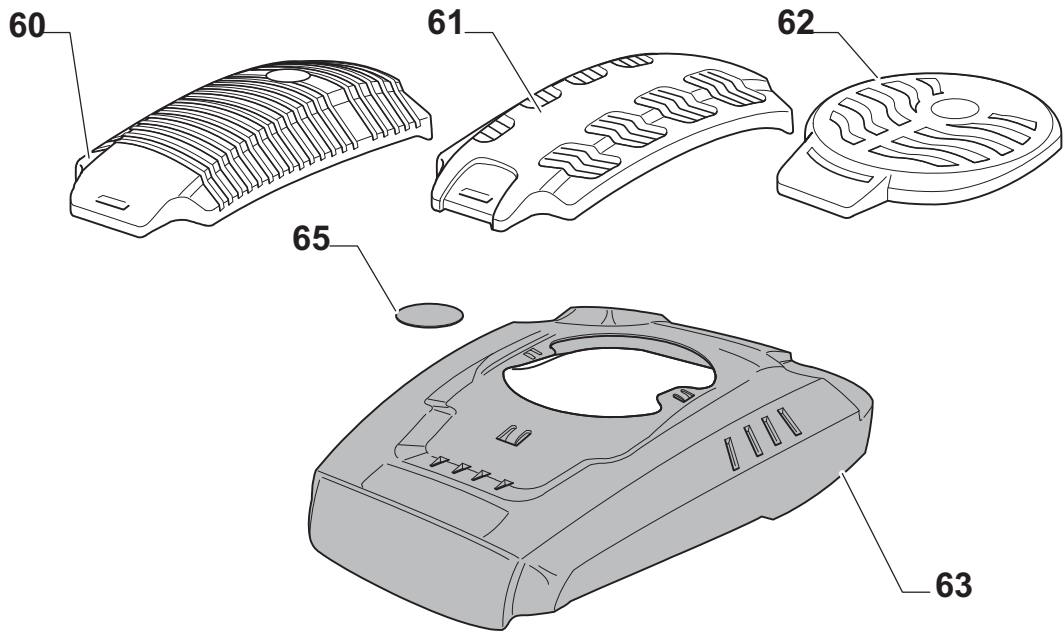

WBE0704

N.	CODE	Q.TY	DESCRIZIONE	DESCRIPTION	DESCRIPTION	BESCHREIBUNG
60	22055452/0	1	Cappottina	Cover	Capot	Haube
61	22055450/0	1	Cappottina	Cover	Capot	Haube
62	22055439/0	1	Cappottina	Cover	Capot	Haube
63	322055477/0	1	Cappottina	Cover	Capot	Haube
71	381002068/0	1	Cappottina	Cover	Capot	Haube
72	381002067/0	1	Cappottina	Cover	Capot	Haube
100	118550318/0	1	Motore Completo	Engine Assembled	Moteur Complete	Motor Komplet