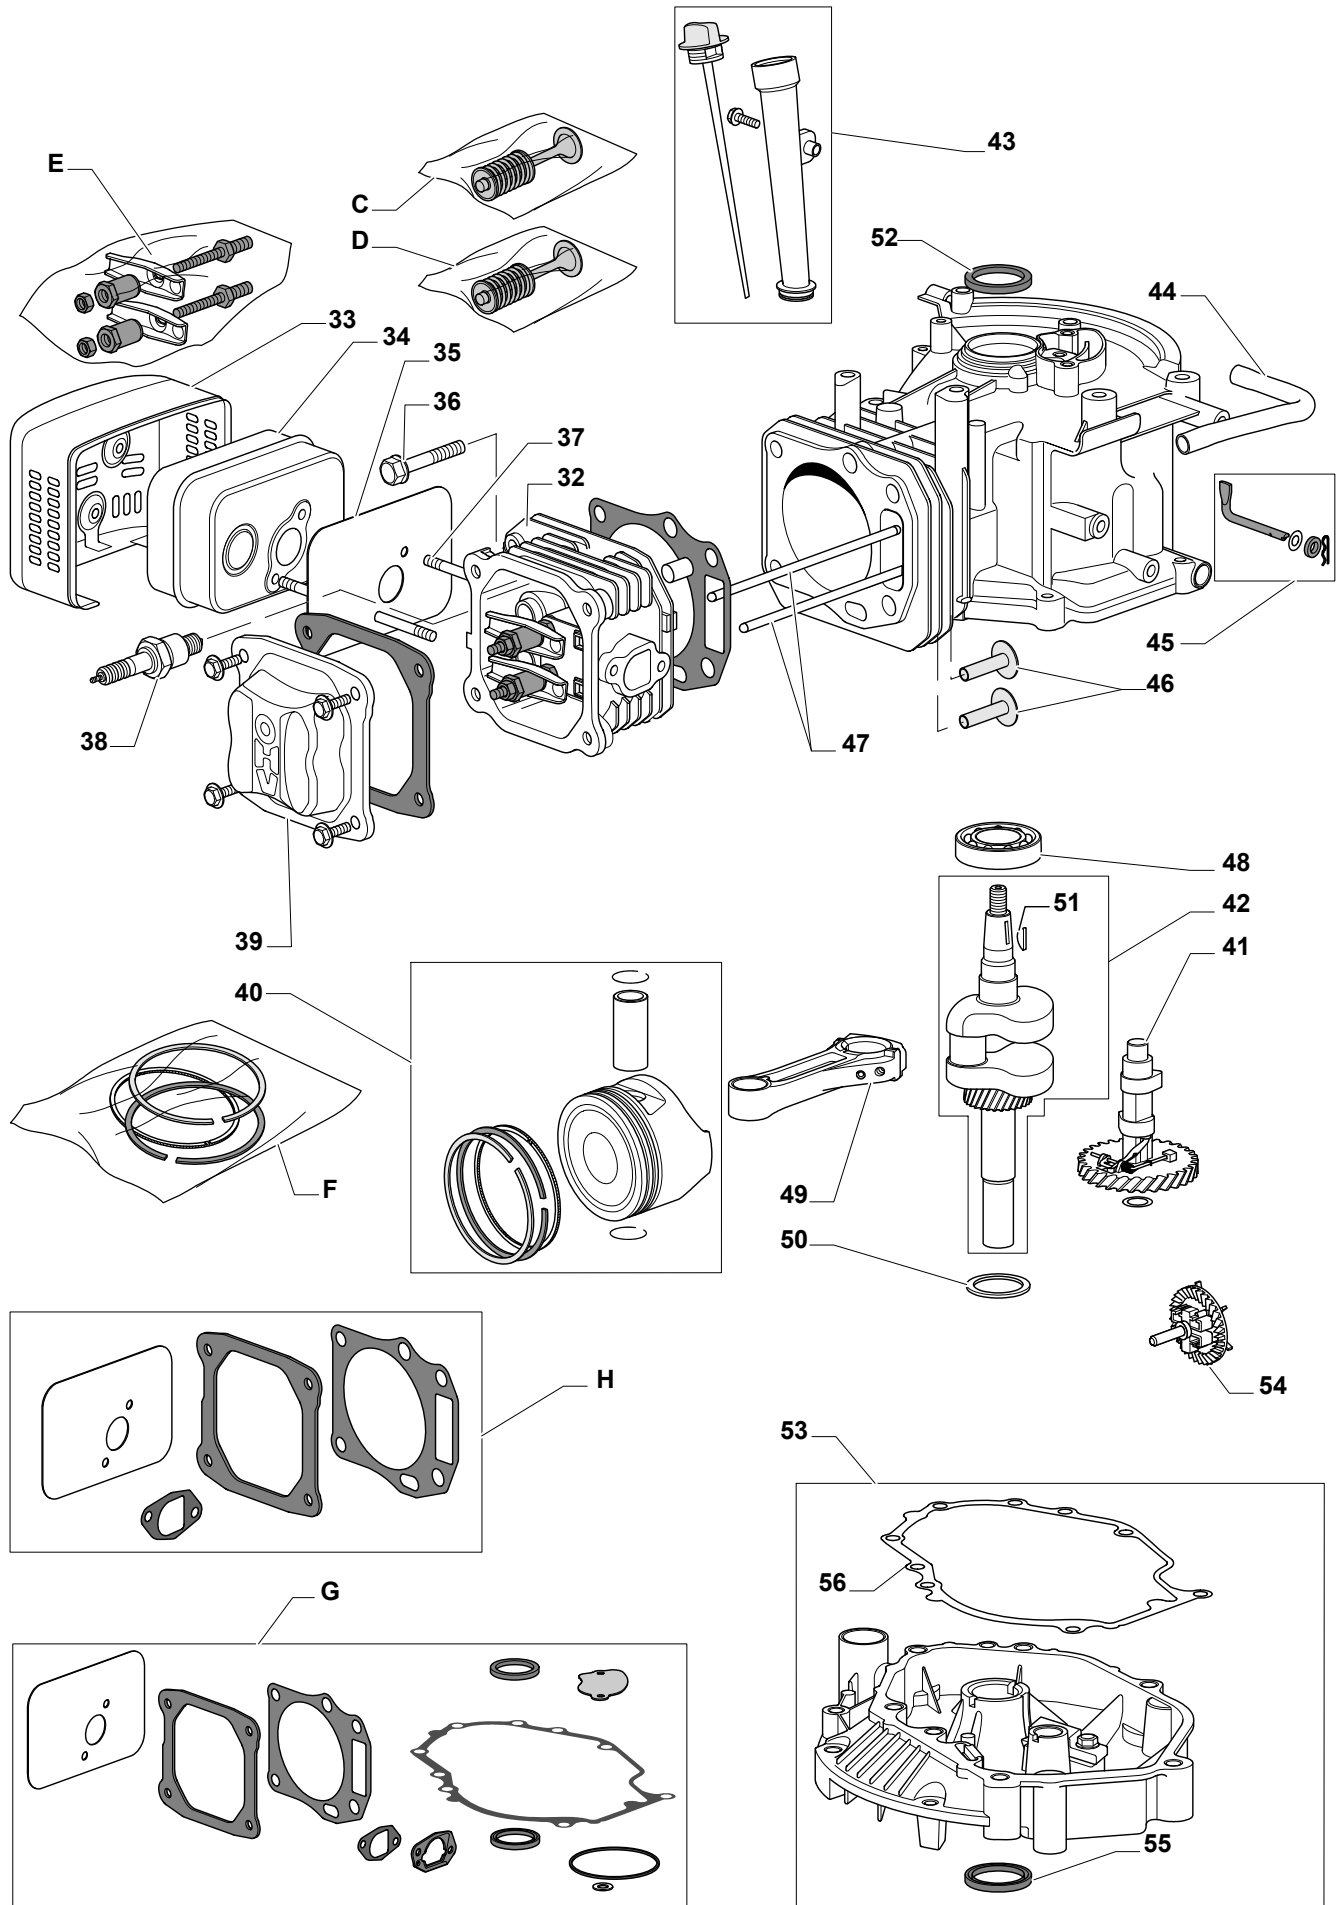

THIS INFORMATION IS NOT INTENDED FOR SALE OR RESALE, AND THIS NOTICE MUST REMAIN ON ALL COPIES.

GLOBAL GARDEN PRODUCTS

N.	CODE	Q.TY	DESCRIZIONE	DESCRIPTION	DESCRIPTION	BESCHREIBUNG
B	118550249/0	1	Ass. Guranizioni Carburatore	Gasket Carburettor Assy	Ens. Garnitures Carburateur	Satz Dichtungen Für Vergase
A	118550388/0	1	Galleggiante	Float Carburetor		Satz Reparatur, Vergaser
1	118550277/0	1	Ass. Avviatore	Starter Assy	Démarreur	Set Starter
A1	118550389/0	1	Kit Riparazione	Kit Repair	Kit Réparation	Satz Reparatur
2	118550336/0	1	Dado	Nut	Ecrou	Mutter
3	118550335/0	1	Coppa Avviamento	Starter Cup	Coupe Démarreur	Startergehäuse
4	118550254/0	1	Ventola Volano	Flywheel Fan	Ventilateur	Gebälse
5	118550253/0	1	Ass. Volano C/Masse	Flywheel Ass.Y	Ens. Volant	Schwungrad Magnet
6	118550301/0	1	Prigioniero	Stud Bolt	Prisonnier	Stiftschraube
7	118550255/0	1	Bobina Elettronica	Elettronic Coil	Bobine Électronique	Elektronikspule
9	118550274/0	1	Impugnatura Avviamento	Starter Handle	Poignee Demarreur	Anlassergriff
10	118550275/0	1	Kit Agganci Avviatore	Starter Pawl Set	Kit Accrochage Demarreur	Anlasser-Einspannsatz
11	118550258/1	1	Ass. Filtro Aria	Air Cleaner Assy	Ens. Filtre A Air	Luftfilter
12	118550305/0	1	Ass. Guarnizione Sfiato Olio	Gasket Assy	Ens. Garnitures	Satz Dichtungen
13	118550376/0	1	Ass. Freno Volano	Flywheel Brake/Stop Switch As	Frein Volant	Bremse
14	118550302/0	2	Prigioniero	Stud Bolt	Prisonnier	Stiftschraube
15	118550428/0	1	Tubo Carburante	Fuel Pipe	Conduite Combustible	Kraftstoffleitung
16	118550259/0	1	Comando Acceleratore	Remote Control Assy	Comand Du Accelérateur	Gasgestange
17	118550299/0	2	Prigioniero	Stud Bolt	Prisonnier	Stiftschraube
18	118550339/0	1	Tappo Serbatoio	Fuel Cap	Bouchon Reservoir	Tankeinfüllstopfen
19	118550314/0	1	Filtro Carburante	Fuel Filter	Filtre Carburant	Treibstofffilter
20	118550316/0	1	Serbatoio	Tank	Reservoir	Tank
21	118550257/0	1	Elemento Filtrante	Air Filter	Element Filtrant	Filterelement
21A	118550396/0	1	Coperchio Filtro Aria	Air Cleaner Cover	Couvercle Filtre Air	Luftfilterdeckel
22	118550337/0	1	Fermaglio Cavo	Casing Clamp	Boucle Cable	Kabelklemme
23	118550338/0	1	Vite	Screw	Vis	Schraube
24	118550424/0	1	Astina Acceleratore	Governor Link	Lien De Gouverneur	Reglerzugstange
25	118550261/0	1	Molla	Spring	Ressort	Feder
26	118550267/0	1	Leva Comando Acc.	Arm Governor Assy	Ens. Gouverneur Levier	Hebel
27	118550263/0	1	Molla	Spring	Ressort	Feder
28	118550265/0	1	Leva Comado Aria	Choke Control Rod	Levier Air	Chokerhebel
29	118550252/0	1	Carburatore	Carburettor	Carburateur	Vergaser
30	118550315/0	1	Prigioniero	Stud Bolt	Prisonnier	Stiftschraube