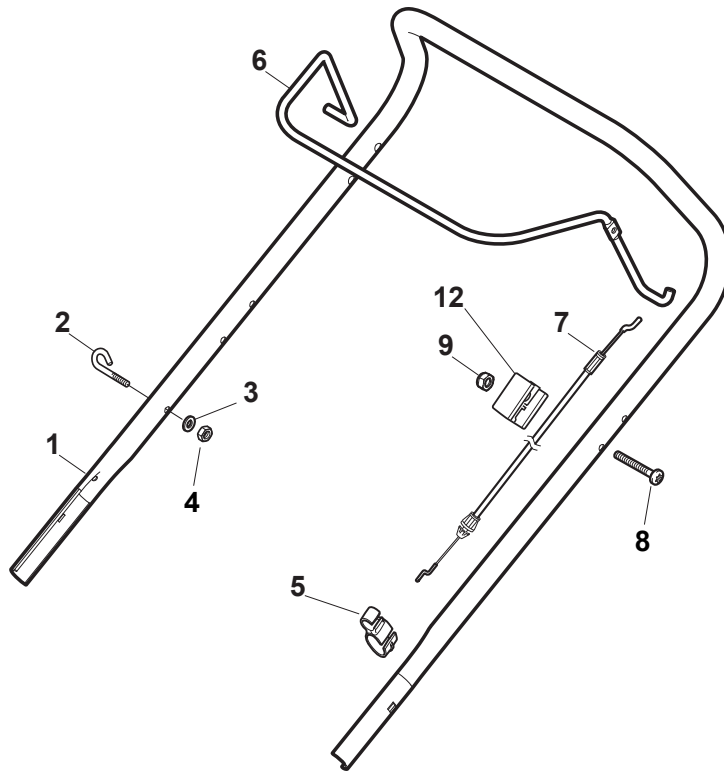

Utgåva Issue 3 - 2016		Höjdinställning Height Adjusting			
Pos. Fig.	Antal Q.ty	Art nr Part No	Benämning	Description	Anmärkning Notes
1	2	322545189/0	Plat	Plate	
2	2	322735597/1	Höjjustering sektor	Sector, Height Adjustment	
3	4	381005141/0	Hjulfäste	Wheel Support	
4	4	381003354/0	Höjdinställningsspak	Lever, Height Adjustment	
5	4	122519811/0	Stift	Pin	
6	4	112521350/0	Bricka	Washer	
7	4	112155000/0	Mutter	Nut	
8	2	322545211/0	Plat	Plate	
9	2	322735595/1	Höjjustering sektor	Sector, Height Adjustment	

Utgåva Issue 3 - 2016		Reglage, nedre Handle, Lower Part			
Pos. Fig.	Antal Q.ty	Art nr Part No	Benämning	Description	Anmärkning Notes
1	1	381007537/0	Reglage, nedre Gul	Handle, Lower Part Yellow	Yellow
2	2	112819110/0	Skruv	Screw	
3	2	122671651/0	Bricka	Washer	
4	2	322399840/0	Handtag Gul	Yellow Knob	Yellow
5	2	112293200/0	Mutter	Nut	
7	2	112818900/0	Skruv	Screw	
9	2	322399840/0	Handtag Gul	Yellow Knob	Yellow
10	2	112293200/0	Mutter	Nut	
11	2	112155000/0	Mutter	Nut	
12	2	112521350/0	Bricka	Washer	
13	2	112369500/0	Bricka	Elastic Washer	
14	2	112760605/0	Skruv	Screw	
15	1	381008692/0	Skruvsats	Outfit, Screws	Yellow

Utgåva Issue 3 - 2016		Reglage, övre Handle, Upper Part			
Pos. Fig.	Antal Q.ty	Art nr Part No	Benämning	Description	Anmärkning Notes
1	1	381006753/0	Handle, Upper Part Yellow	Handle, Upper Part Yellow	
2	1	122430313/0	Fjäder	Guide Spring	
3	1	112521330/0	Bricka	Washer	
4	1	112154510/0	Mutter	Nut	
5	1	118390020/0	Vajerhallare	Conduit Clip	
6	1	181003363/1	Reglagebygel	Lever, Engine Brake Black	Black
7	1	181030056/0	Motorbromswire	Cable, Thread Engine Brake	GGP Engine
8	1	112727783/0	Skruv	Screw	
9	1	112154510/0	Mutter	Nut	
12	1	322551640/0	Plat	Plate	