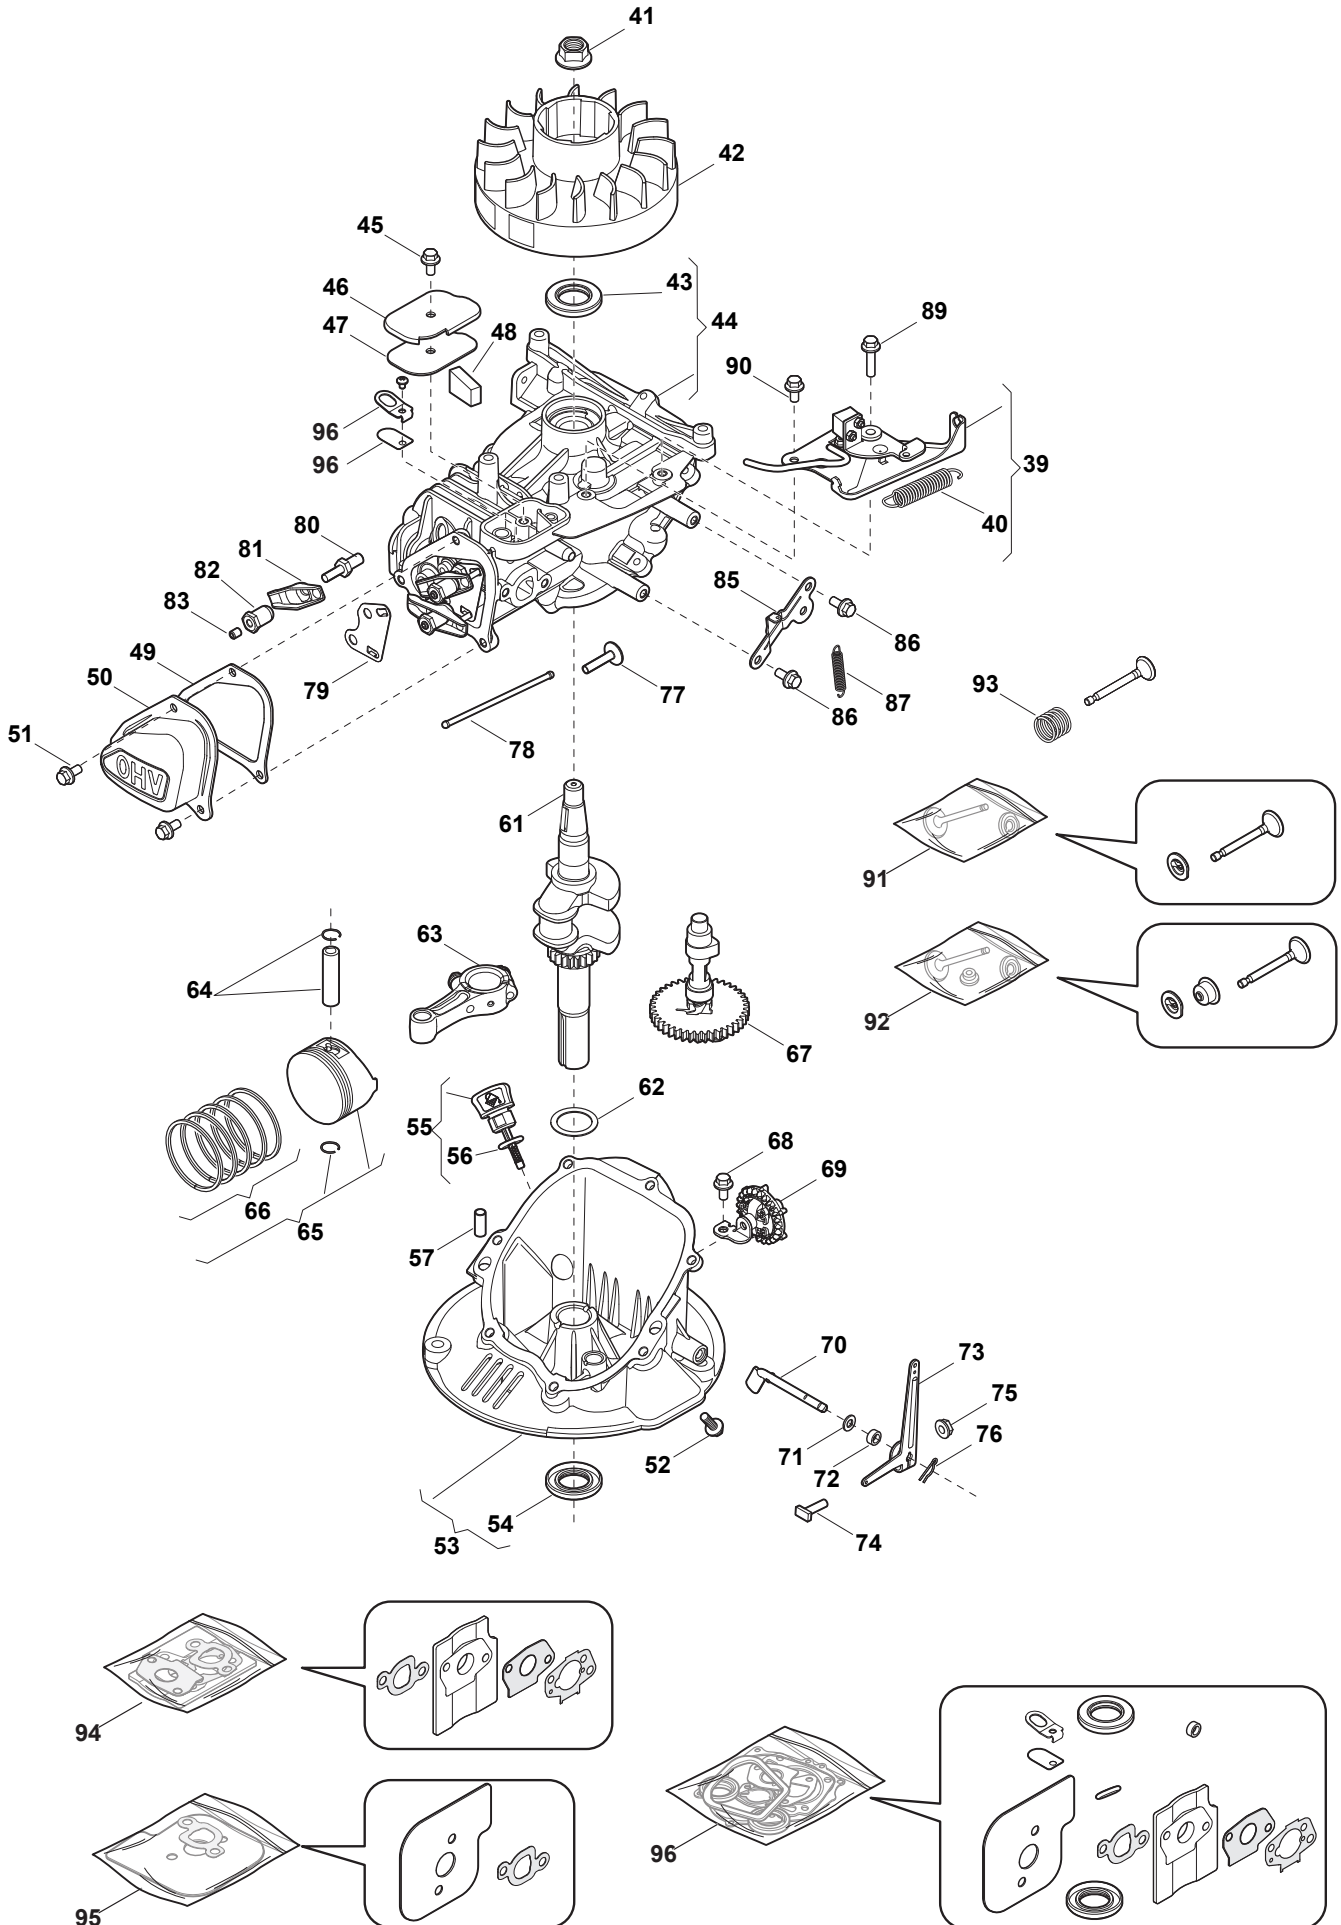

Utgåva Issue 3 - 2016		Motor - GGP RV100 Engine - GGP RV100			
Pos. Fig.	Antal Q.ty	Art nr Part No	Benämning	Description	Anmärkning Notes
93	2	118550690/0	Fjäder	Spring	
94	1	118550699/0	Förgasarpackning kpl	Carburettor Gasket Set	
95	1	118550731/0	Packningssats (Cylinder)	Cylinder Head Gasket Set	
96	1	118550730/0	Packningssats	Engine Gasket Set