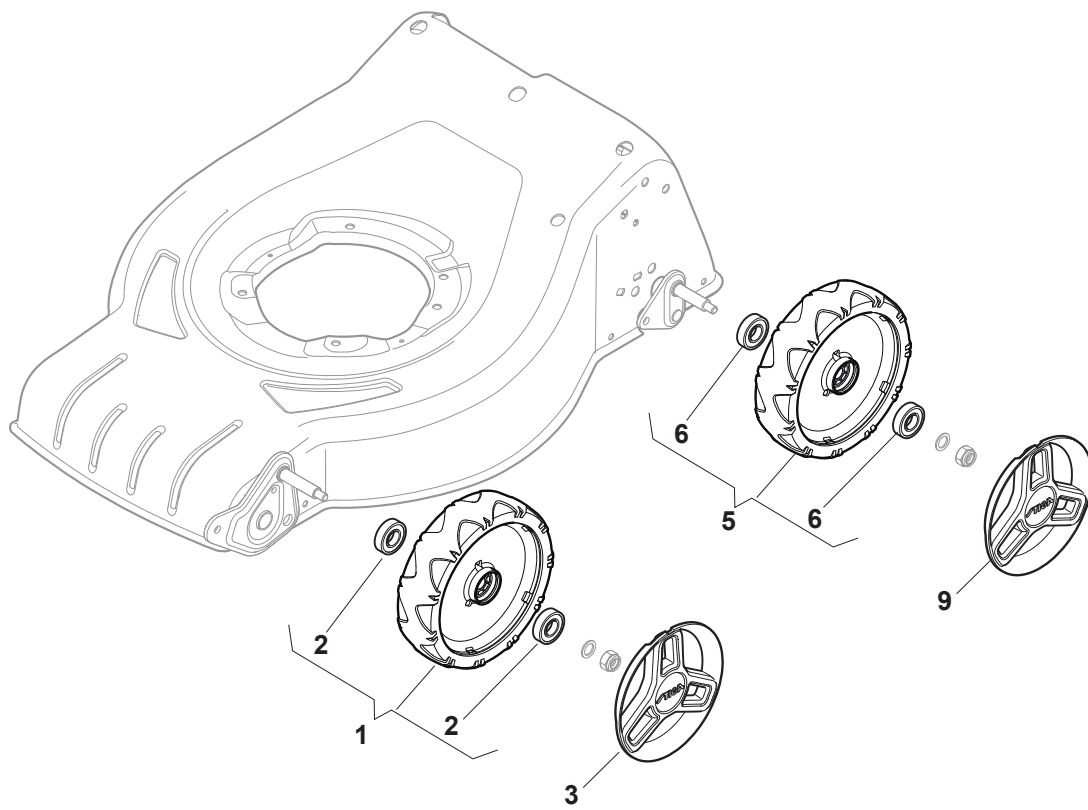

Utgåva Issue 3 - 2016		Hjul och navkapsel Wheels and Hub Caps			
Pos. Fig.	Antal Q.ty	Art nr Part No	Benämning	Description	Anmärkning Notes
1	2	381007455/1	Hjul	Wheel	
2	4	119216035/0	Lager	Bearing	
3	2	322110744/0	Navkapsel Gra	Hub Cap Grey	
5	2	381007455/1	Hjul	Wheel	
6	4	119216035/0	Lager	Bearing	
9	2	322110744/0	Navkapsel Gra	Hub Cap Grey