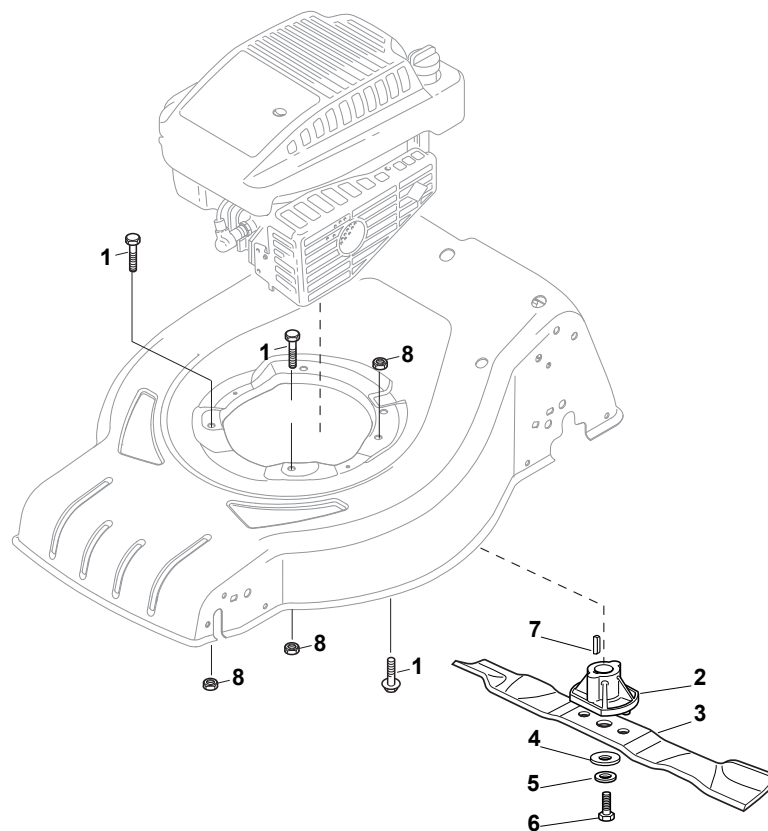

Utgåva Issue 3 - 2016		Kniv Blade			
Pos. Fig.	Antal Q.ty	Art nr Part No	Benämning	Description	Anmärkning Notes
1	3	112691115/0	Skruv	Screw	for Honda and GGP Engines
2	1	122463012/2	Knivfäste	Hub, Crankshaft Ø 22.2	for B&S and GGP Engines
3	1	181004341/3	Mulcherkniv	Mulching Blade	
4	1	122160400/0	Fjäderbricka	Elastic Disc	
5	1	112523080/0	Bricka	Washer	
6	1	112735698/0	Skruv	Screw	
7	1	112139100/0	Kil	Key	for B&S and GGP Engines
8	3	112154210/0	Mutter	Nut