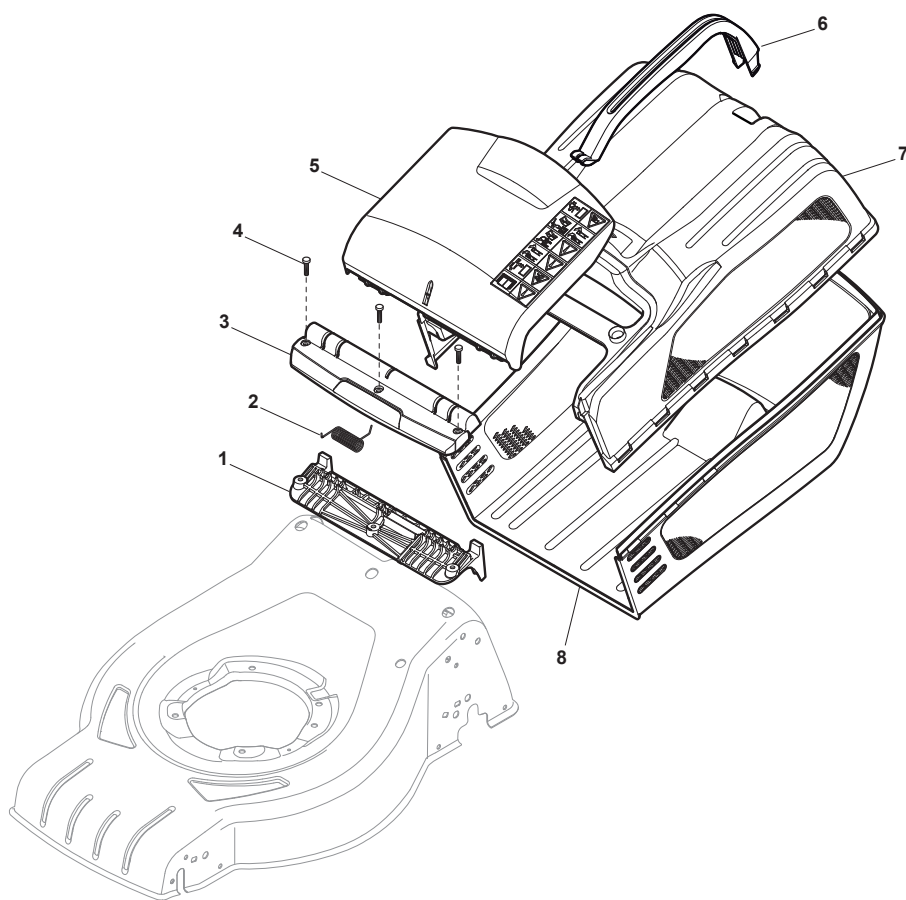

Utgåva Issue 3 - 2016		Gräsuppsamlare Grass-Catcher			
Pos. Fig.	Antal Q.ty	Art nr Part No	Benämning	Description	Anmärkning Notes
1	1	322785331/0	Stenskydd Supp. Svart	Black Stone Guard Support	
2	1	122450464/0	Fjäder	Spring	
3	1	322109556/0	Stenskydd Supp.kapa gul	Stone Guard Supp. Cover Yellow	Yellow
4	3	112728699/0	Skruv	Screw	
5	1	322600214/1	Lucka-gul	Stone Guard, Yellow	Yellow
6	1	322393716/0	Handtag Cr/Cs gra Ncss8000	Handle, Grey	Grey NCSS-N
7	1	322486387/0	Uppsamlarecat.Up.Part gra	Grassbox Upper Part, Grey	Grey NCSS-N
8	1	322486388/0	Uppsamlarecat.underdel gra	Grassbox Lower Part, Grey	Grey NCSS-N