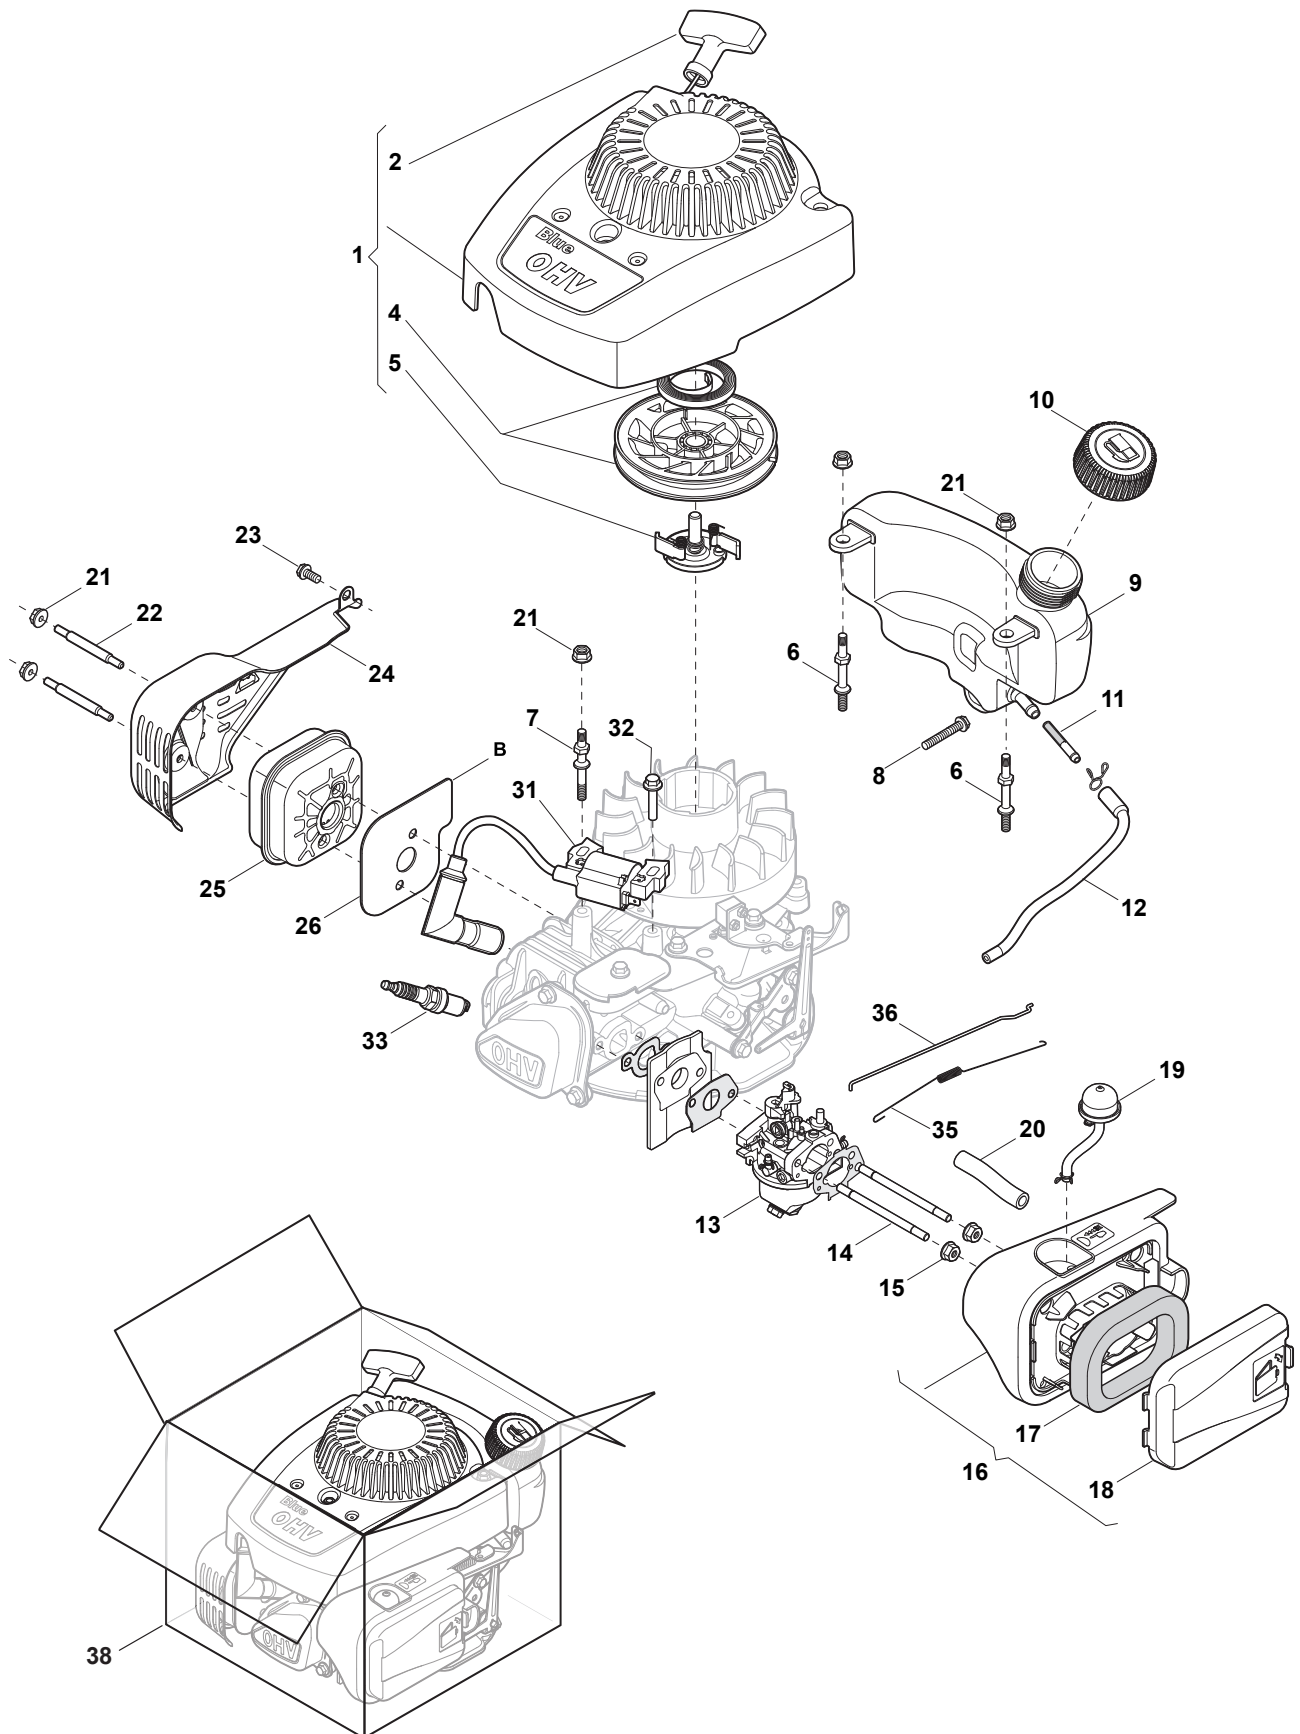

Utgåva Issue 3 - 2016		Motor - GGP RV100		Engine - GGP RV100	
Pos. Fig.	Antal Q.ty	Art nr Part No	Benämning	Description	Anmärkning Notes
1	1	118550693/0	Start kpl	Starter Assy Cover	
2	1	118550694/0	Starthandtag	Starter Handle	
4	1	118550695/0	Remskiva	Starter Pulley	
5	1	118550696/0	Startspärr	Starter Pawl Set	
6	2	118550713/0	Skruv	Screw	
7	1	118550714/0	Skruv	Screw	
8	1	112689515/0	Skruv	Screw	
9	1	118550712/0	Bränsletank	Fuel Tank	
10	1	118550711/0	Tanklock	Fuel Cap	
11	1	118550715/0	Bränslefilter	Fuel Filter	
12	1	118550716/0	Bränsleslang	Fuel Pipe	
13	1	118550697/0	Förgasare Kpl	Carburetor	
14	2	118550706/0	Skruv	Screw	
15	2	112292102/0	Mutter	Nut	
16	1	118550702/0	Luftfilter kpl	Air Cleaner Assy	
17	1	118550704/0	Luftfilter	Air Filter	
18	1	118550703/0	Luftfilterkapa	Air Cleaner Cover	
19	1	118550698/0	Luftreningspump	Air Purge Pump	
20	1	118550705/0	Avgasrör	Breather Fule Pipe	
21	2	112292102/0	Mutter	Nut	
21	3	112292102/0	Mutter	Nut	
22	2	118550710/0	Skruv	Screw	
23	1	112735699/0	Skruv	Screw	
24	1	118550709/0	Ljuddämparskydd	Muffler Guard	
25	1	118550708/0	Ljuddämpare	Muffler	
26	1	118550707/0	Ljuddämparpackning	Muffler Gasket	
31	1	118550719/0	Elektronikspole	Electronic Coil	
32	1	112792099/0	Skruv	Screw	
33	1	118550658/0	Tändstift - K7Rtc	Spark Plug	
35	1	118550720/0	Fjäder	Spring	
36	1	118550721/0	Reglagestang	Governor Link	
38	1	118550732/0	Ggp Motor Rs100	Engine Assembled