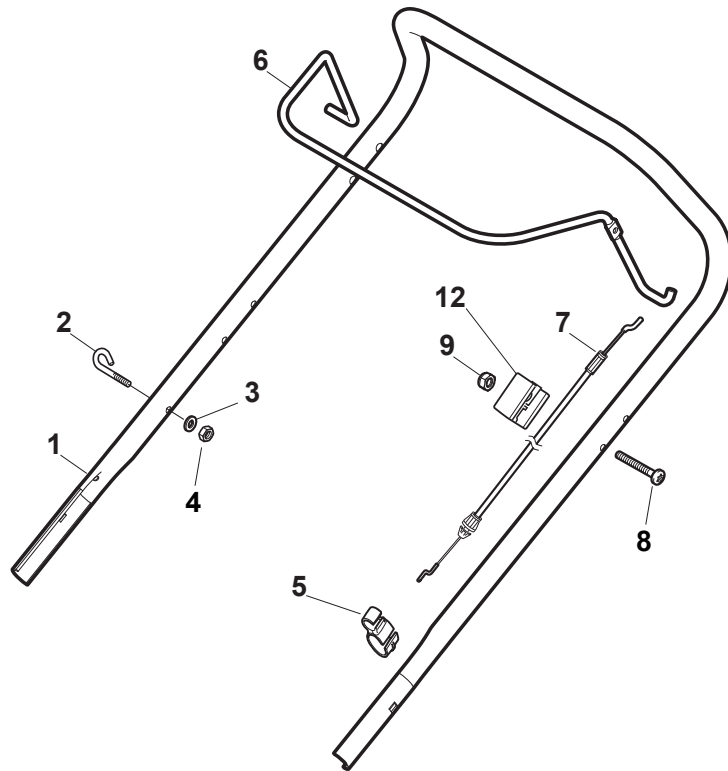

www.stiga.com

Utgåva Issue 3 - 2015		Kapa och höjdställning Deck And Height Adjusting			
Pos. Fig.	Antal Quantity	Art nr Part No	Benämning	Description	Anmärkning Notes
1	1	381004745/0	Chassi-gra	Grey Deck	
2	4	122131750/0	Mutter	Nut	
3	1	381000153/0	Hjulaxel-fram	Front Wheel Axle	
4	2	112760600/0	Skruv	Screw	
5	2	112155000/0	Mutter	Nut	
6	2	322600095/0	Hjulskydd	Protection, Wheel	
7	2	325670011/0	Bricka	Antifriction Washer	
12	1	122033317/0	Justerstang	Adjustment Rod	
13	1	381000159/0	Hjulaxel-bakre	Rear Wheel Axle	
14	2	122753001/0	Spännstift	Pin	
15	1	122033369/0	Tradbygel	Rear Stiffening Axle	
16	2	322600106/1	Hjulskydd	Protection, Wheel	
17	1	381003303/0	Höjdställningsspak	Lever, Height Adjustment	
18	2	112728689/0	Skruv	Screw	
19	2	322170622/0	Distans	Spacer	

Utgåva Issue 3 - 2015		Reglage, nedre Handle, Lower Part			
Pos. Fig.	Antal Quantity	Art nr Part No	Benämning	Description	Anmärkning Notes
1	4	112760605/0	Skruv	Screw	
2	4	112521350/0	Bricka	Washer	
3	1	381007544/0	Reglage, nedre Gul	Handle, Lower Part Yellow	Yellow
4	1	112819120/0	Skruv	Screw	
5	2	122671651/0	Bricka	Washer	
6	2	122399900/0	Knopp	Knob	
7	2	112293200/0	Mutter	Nut	
8	1	381008696/0	Skrusats	Outfit, Screws	

Utgåva Issue 3 - 2015		Reglage, övre Handle, Upper Part			
Pos. Fig.	Antal Quantity	Art nr Part No	Benämning	Description	Anmärkning Notes
1	1	381006739/0	Handtag, övre	Handle, Upper Part	
1	1	381006745/0	Handtag, övre with Gummi	Handle, Upper Part with sponge handgrip	
2	1	122430313/0	Fjäder	Guide Spring	
3	1	112521330/0	Bricka	Washer	
4	1	112154510/0	Mutter	Nut	
5	1	118390020/0	Vajerhallare	Conduit Clip Caproeurope	
6	1	181003363/1	Reglagebygel	Lever, Engine Brake Black	Black
7	1	181030053/0	Motorbromswire	Cable, Thread Engine Brake	Honda / B&S Engine
8	1	112727783/0	Skruv	Screw	
9	1	112154510/0	Mutter	Nut	
12	1	322551640/0	Plat	Plate	