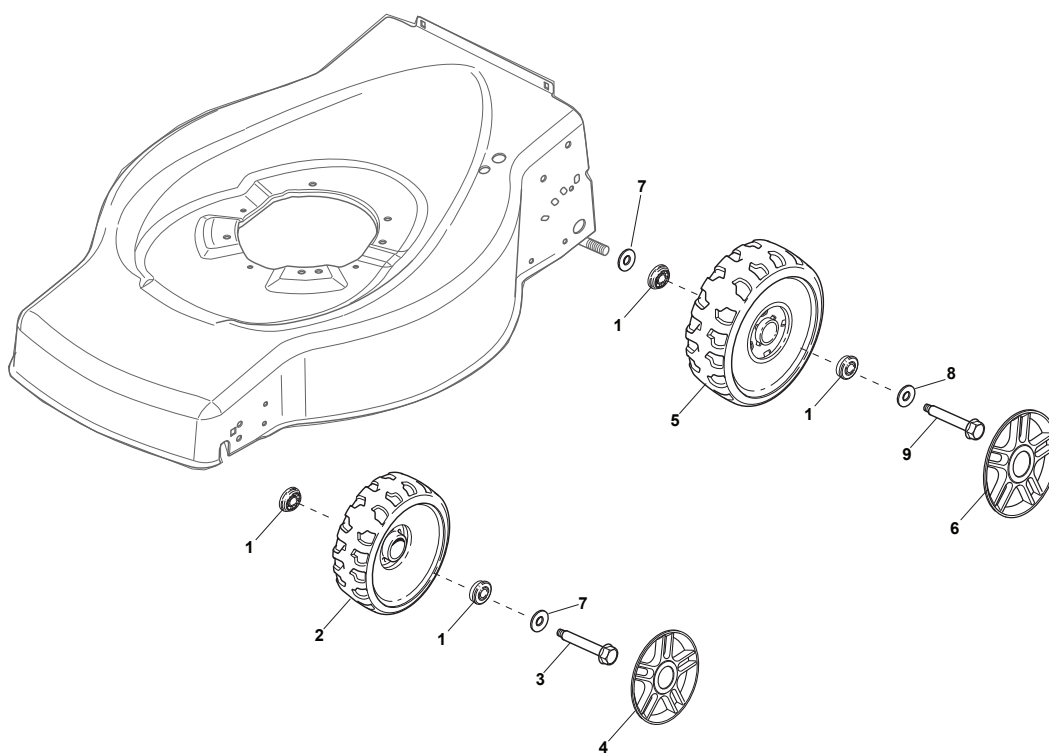

Utgåva Issue 3 - 2015		Hjul och navkapsel Wheels and Hub Caps			
Pos. Fig.	Antal Quantity	Art nr Part No	Benämning	Description	Anmärkning Notes
1	8	122122200/0	Kullager	Bearing	
2	2	322686091/1	Hjul	Wheel	
3	4	122524341/0	Stift	Pin	
4	2	322110491/0	Navkapsel Gra	Hub Cap Grey	Grey
5	2	322686092/0	Hjul	Wheel	
6	2	322110492/0	Navkapsel Gra	Hub Cap Grey	Grey
7	4	122675100/0	Bricka	Washer	
8	2	112523050/0	Bricka	Washer	
9	2	122524341/0	Stift	Pin