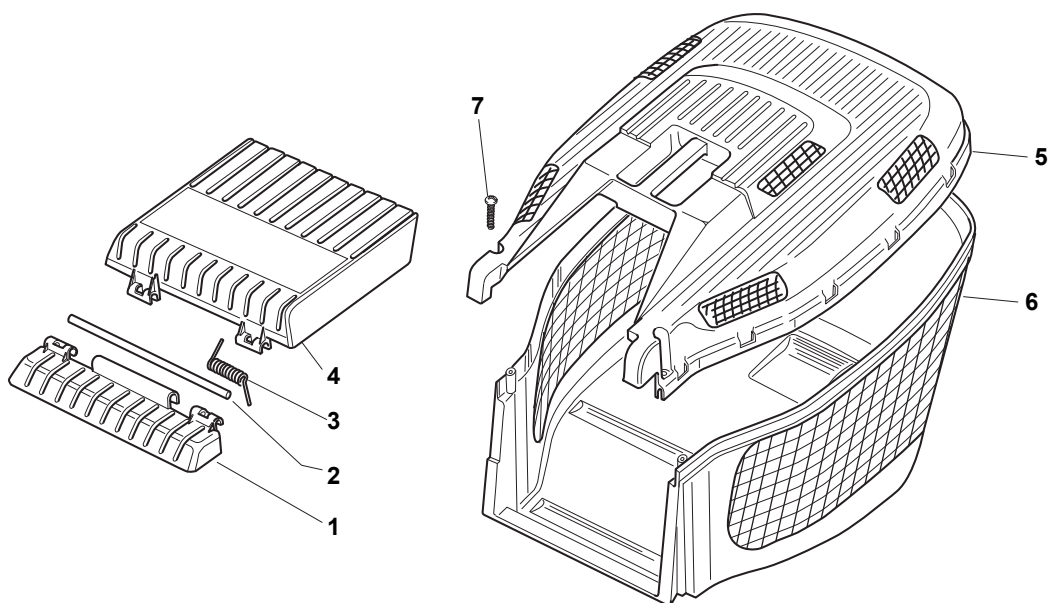

Utgåva Issue 3 - 2015		Gräsuppsamlare Grass-Catcher			
Pos. Fig.	Antal Quantity	Art nr Part No	Benämning	Description	Anmärkning Notes
4	1	322600100/2	Stenskydd	Stone-Guard	Yellow
1	1	322486400/0	Hallare	Stone Guard Support	
2	1	122517858/0	Stift	Pin	
3	1	122450431/0	Fjäder	Spring	
5	1	322486122/0	Uppsamlare-Överdel (Svart)	Grasscatcher Upper Part Black	
6	1	322486128/0	Uppsamlare-Underdel (Sv)	Grassbox Lower Part	
7	2	112728686/0	Skruv	Screw