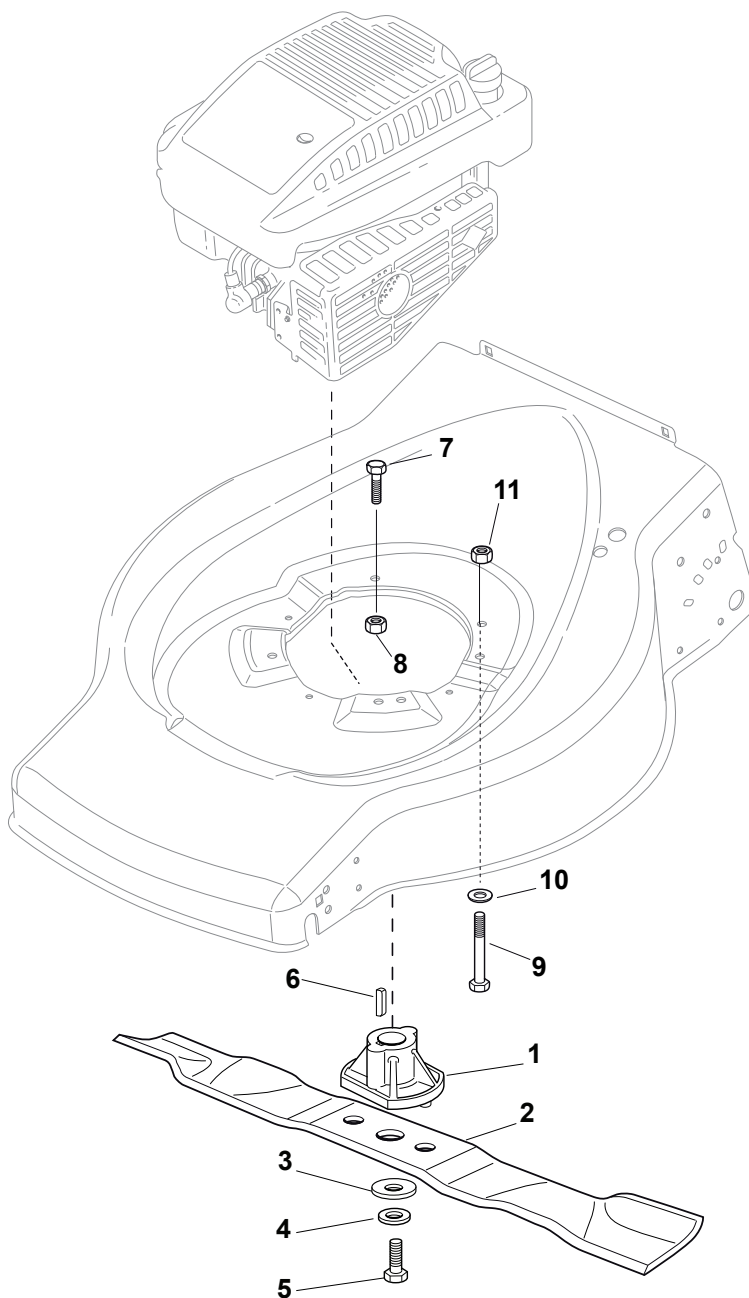

Utgåva Issue 3 - 2015		Kniv Blade			
Pos. Fig.	Antal Quantity	Art nr Part No	Benämning	Description	Anmärkning Notes
1	1	122463012/2	Knivfäste	Hub, Crankshaft Ø 22.2	
2	1	181004365/3	Mulcherkniv	Mulching Blade	
3	1	122160400/0	Fjäderbricka	Elastic Disc	
4	1	112523080/0	Bricka	Washer	
5	1	112735698/0	Skruv	Screw	
6	1	112139100/0	Kil	Key	
7	2	112793701/0	Skruv	Screw	
8	2	112293201/0	Mutter	Nut	
9	1	112691800/0	Skruv	Screw	
10	1	112521350/0	Bricka	Washer	
11	1	112155000/0	Mutter	Nut