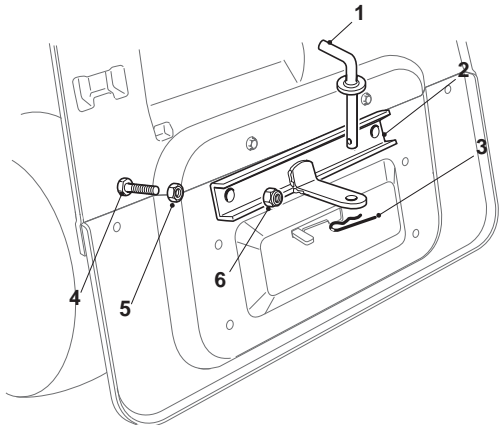

Utgåva Issue 3 - 2015		Tillbehör på begäran		Optionals On Request	
Pos. Fig.	Antal Quantity	Art nr Part No	Benämning	Description	Anmärkning Notes
1	1	125510021/1	Stift	Hitch Pin	
2	1	382033109/0	Dragkrok	Rod	
3	1	124487999/0	Clip	Spring Pin	
4	2	112794300/0	Skruv	Screw	
5	2	112295200/0	Mutter	Nut	
6	2	112156602/0	Mutter	Nut	
11	3	125253004/0	Krok	Mulch.Kit Fixing Hook	
12	1	125840011/1	Spännstang	Tie Rod	
13	1	325280000/1	Handtag	Handgrip	
14	1	327394003/2	Handtagsrör	Handle	
15	2	127510116/0	Stift	Pin	
16	1	327140058/0	Deflektor- bak	Deflettore Post.	
17	1	125430218/1	Fjäder	Spring	
18	1	327140057/0	Deflektor- fram	Deflettore Anter.	
19	1	112818700/0	Skruv	Screw	
20	1	127047013/0	Bussning	Bushing	
21	1	322672152/0	Bricka	Antifriction Washer	
22	1	112155000/0	Mutter	Nut	
23	2	125510022/1	Pinnbult	Pin	
24	2	124487998/0	Fjäder Clip	Cotter Pin	
25	2	127510127/0	Stift	Pin	
26	1	327600181/0	Lucka - svart	Stone Guard, Black