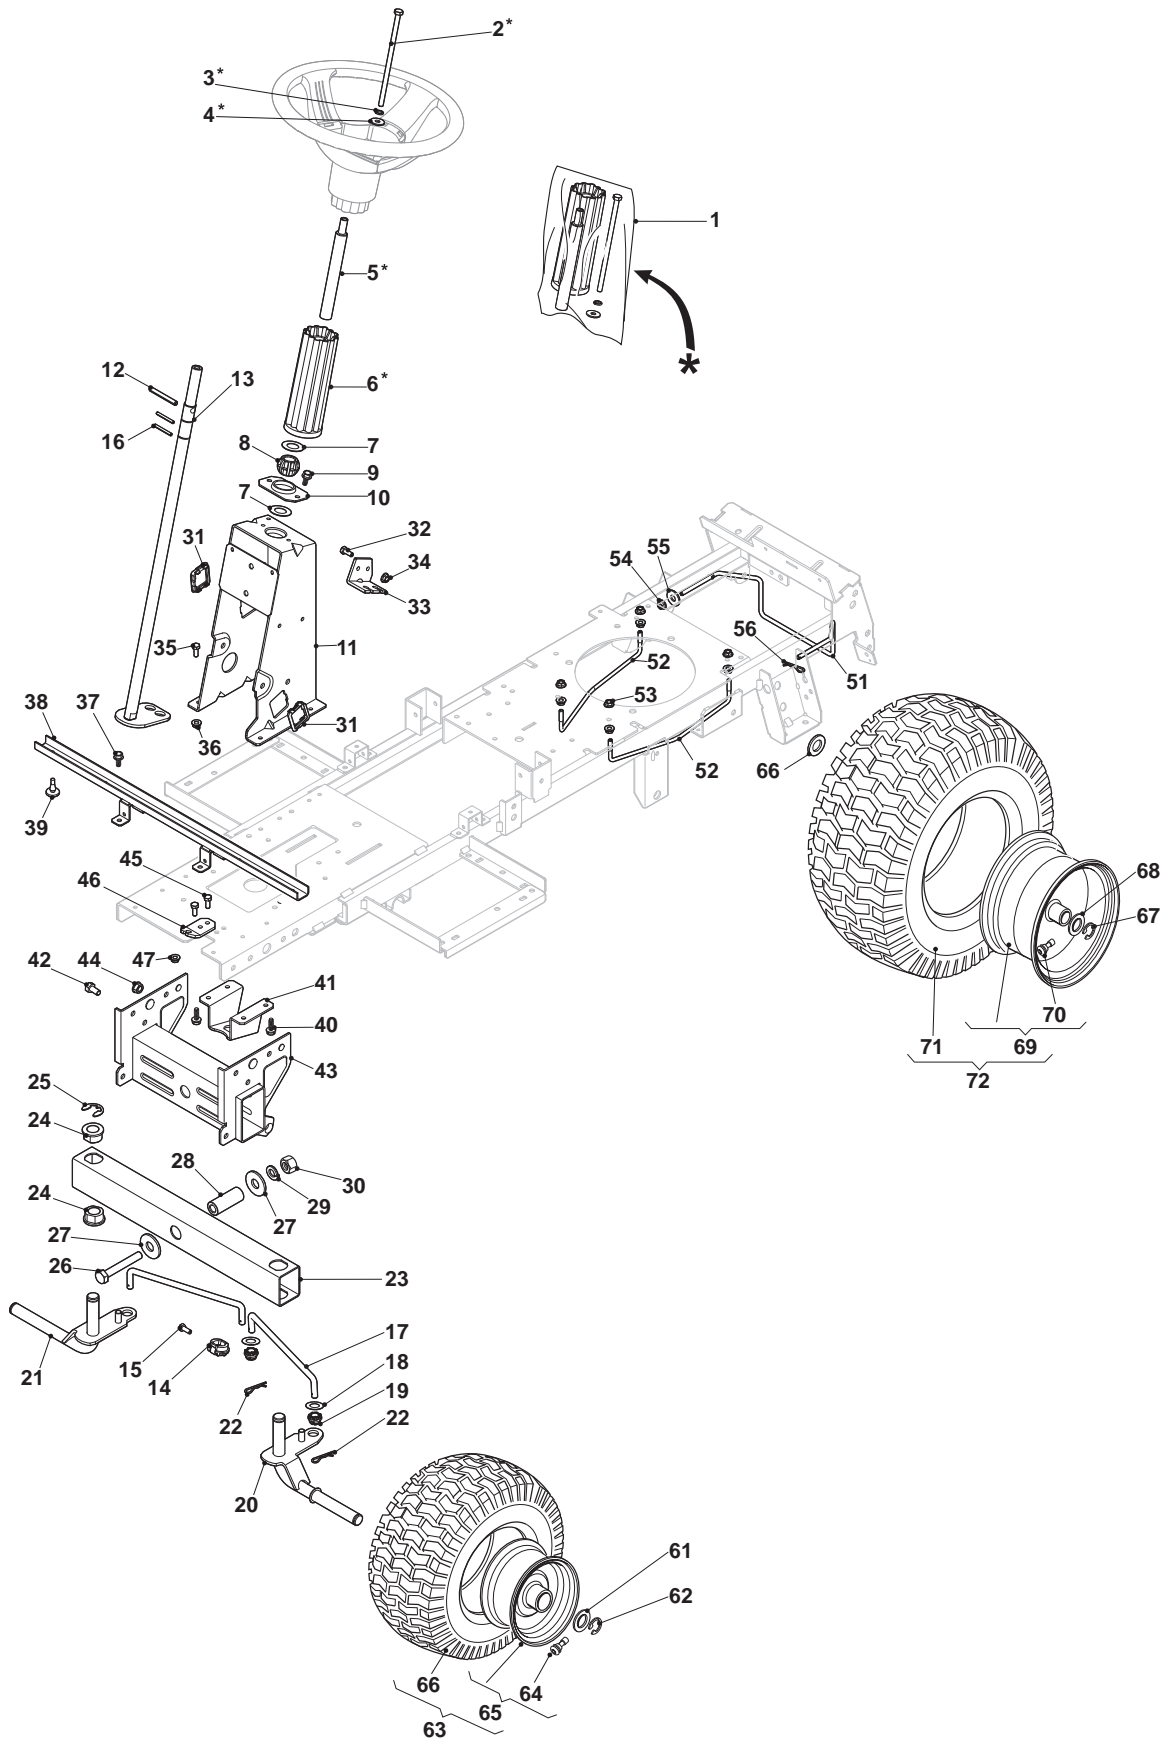

Utgåva Issue 3 - 2015		Steering			
Pos. Fig.	Antal Quantity	Art nr Part No	Benämning	Description	Anmärkning Notes
53	8	112292102/0	Mutter	Nut	
54	1	112154510/0	Mutter	Nut	
55	1	112521330/0	Bricka	Washer	
56	1	124487997/0	Lasnal	Cotter Pin	
61	2	112000970/0	Lasring	Ring (Benzing)	
62	2	112521390/0	Bricka	Washer	
63	2	384680074/0	Framhjul	Front Wheel	
64	2	125590000/0	Däck (Turf Saver)	Front Tyre	
65	2	184044015/0	Fälg kpl 13Inch	Front Wheel Rimm	
66	2	125590018/0	Däck	Tyre	
67	2	112001010/0	Lasring	Benzing Ring	
68	4	125670005/2	Bricka	Washer	
69	2	184044013/0	BakhjulFälged	Rimm	
70	2	125590000/0	Däck (Turf Saver)	Front Tyre	
71	2	127590068/0	Däck	Tyre	
72	2	384680076/0	Bakhjul Kpl	Rear Wheel