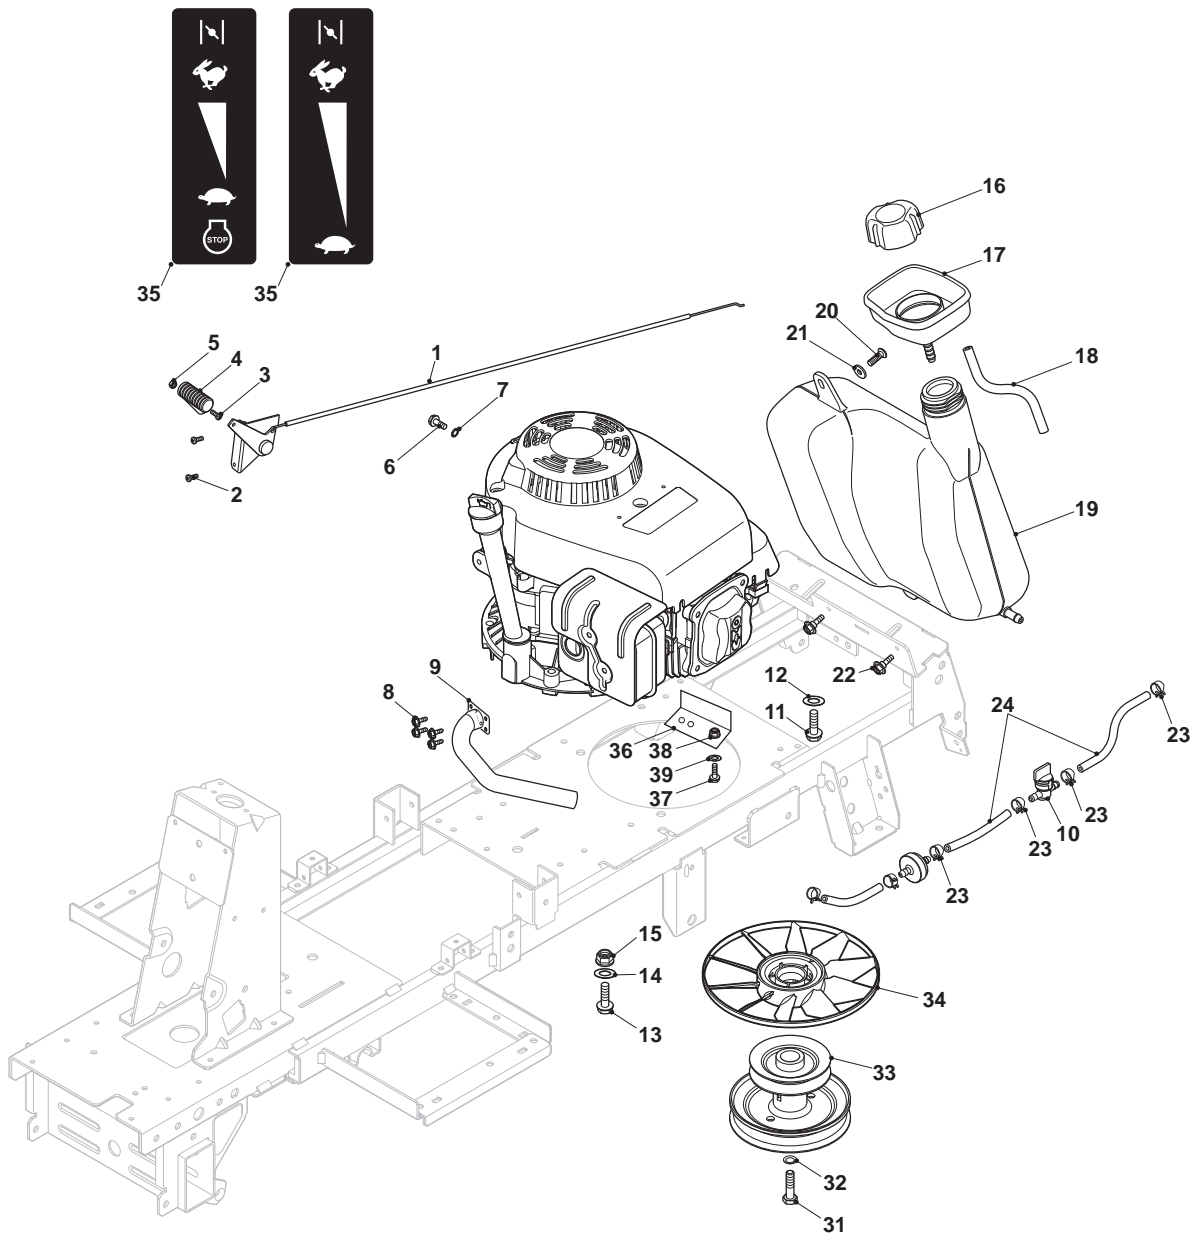

Utgåva Issue 3 - 2015		Motor - GGP	Engine - GGP		
Pos. Fig.	Antal Quantity	Art nr Part No	Benämning	Description	Anmärkning Notes
10	1	118562996/0	Bensinkran	Shut out valve	
1	1	184000256/0	Gasreglage	Throttle Cable	
2	2	125943012/0	Skruv	Screw	
3	1	112726388/0	Skruv	Screw	
4	1	125394501/0	Knopp	Knob	
5	1	112290800/0	Mutter	Nut	
6	1	112735599/0	Skruv	Screw	
7	1	112540040/0	Bricka	Washer	
8	4	112735110/0	Skruv	Screw	
9	1	118738251/0	Avgasrör	Tube	
11	2	112735109/1	Skruv	Screw	
12	2	112540070/0	Bricka	Washer	
13	1	112691200/0	Skruv	Screw	
14	1	112521350/0	Bricka	Washer	
15	1	112154210/0	Mutter	Nut	
16	1	127790000/1	Tanklock	Fuel Cap	
17	1	327600180/0	BränsleTankkydd	Tank Protection	
18	1	327869054/1	Fuel Discharge Rör	Fuel Discharge Pipe	
19	1	327733008/0	Bränsletank	Fuel Tank	
20	1	112727801/0	Skruv	Screw	
21	1	112523040/0	Bricka	Washer	
22	2	125943010/0	Skruv	Screw	
23	4	118375051/1	Slangklämma	Fair Led	
24	1	325869035/1	Bränsleslang	Connecting Tube	
31	1	112736850/0	Skruv	Screw	
32	1	112543000/0	Bricka	Washer	
33	1	384601500/0	Remskiva	Pulley	
34	1	327951200/0	Motor Air Intag Fläkt	Fan	
35	1	114366905/0	Dekal	Label	
36	1	327772239/0	Fäste	Bracket	
37	3	112791200/1	Skruv	Screw	
38	3	112292102/0	Mutter	Nut	
39	2	122675110/0	Bricka	Washer