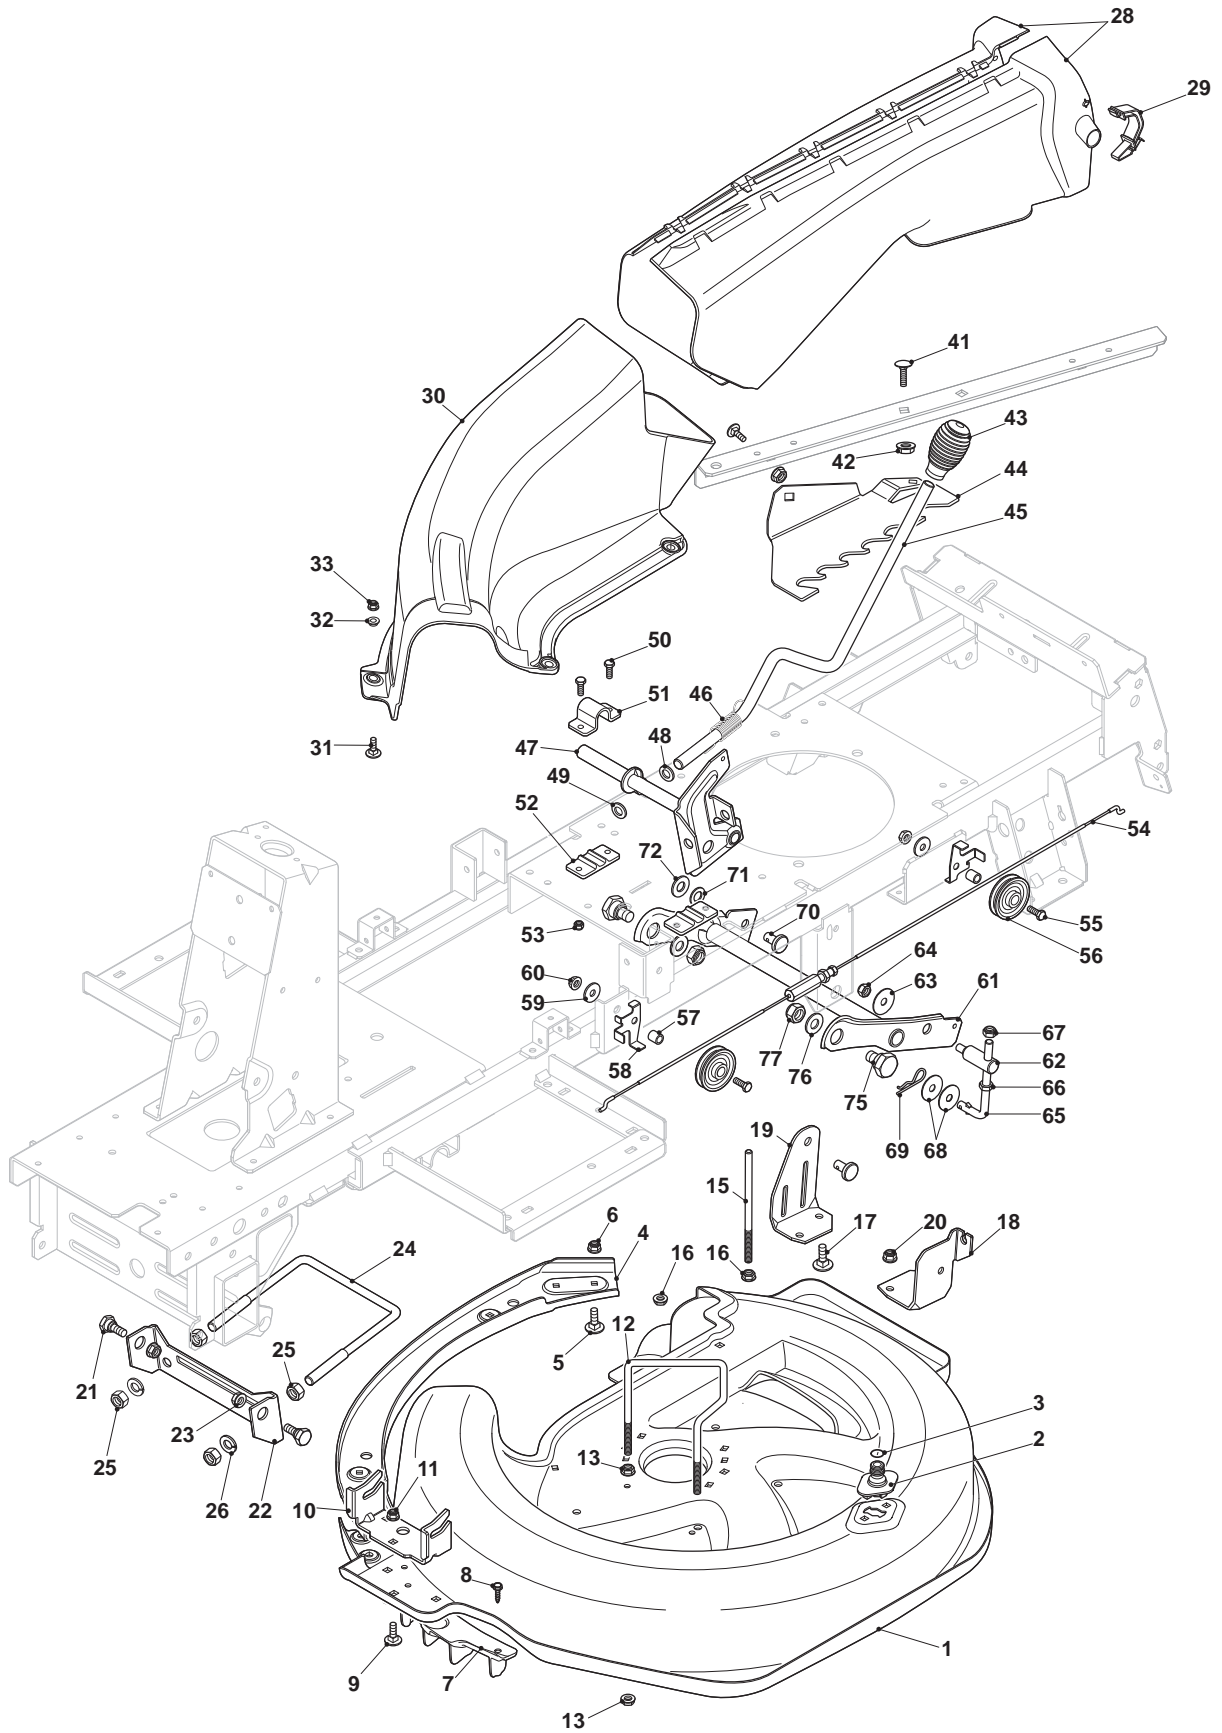

Utgåva Issue 3 - 2015		Skärplatta Cutting Plate			
Pos. Fig.	Antal Quantity	Art nr Part No	Benämning	Description	Anmärkning Notes
59	2	112523060/0	Bricka	Washer	
60	2	112293201/0	Mutter	Nut	
61	1	384001037/0	Axel	Axle	
62	1	127510125/0	Stift	Pin	
63	1	322672152/0	Bricka	Antifriction Washer	
64	2	112155000/0	Mutter	Nut	
65	1	127840057/0	Styrstag	Tie Rod	
66	4	112295200/0	Mutter	Nut	
67	2	112155000/0	Mutter	Nut	
68	2	322672152/0	Bricka	Antifriction Washer	
69	1	124487998/0	Fjäder Clip	Cotter Pin	
70	1	127510114/0	Stift	Pin	
71	1	325670008/1	Bricka	Washer	
72	1	112521360/0	Bricka	Washer	
75	2	127510123/0	Stift	Pin	
76	2	112521360/0	Bricka	Washer	
77	2	112156602/0	Mutter	Nut