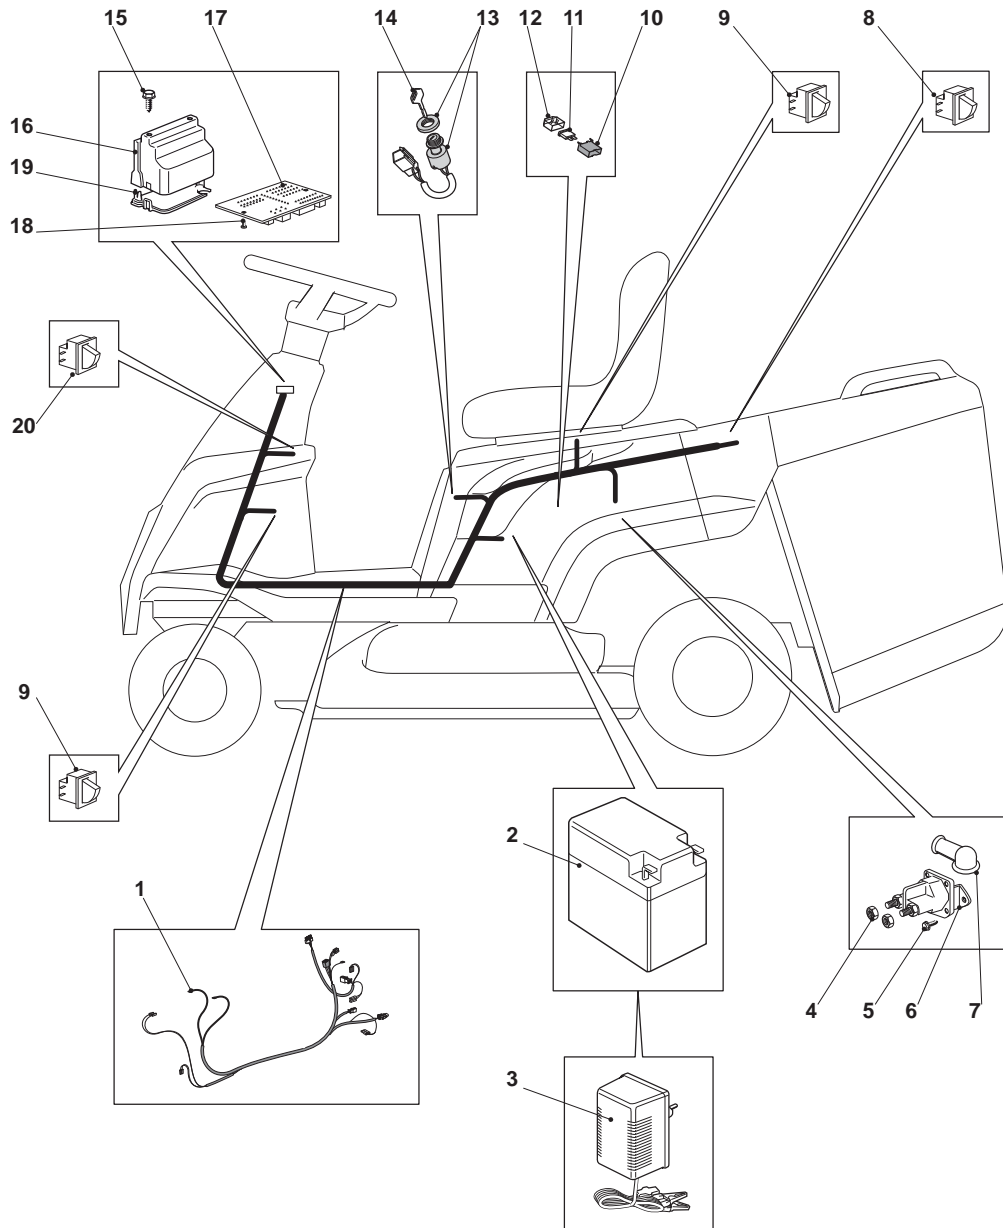

Utgåva Issue 3 - 2015		Elsystem Electrical Parts			
Pos. Fig.	Antal Quantity	Art nr Part No	Benämning	Description	Anmärkning Notes
1	1	184040132/1	Kablage	Cables Ass.Y	
2	1	118120012/0	Batteri	Battery	
3	1	182180051/0	Batteriladdare	Battery Charger Kit	CE plug
3	1	182180053/0	Batteriladdare	Battery Charger	UK plug
4	2	112360352/0	Mutter	Nut	
5	2	112735110/0	Skruv	Screw	
6	1	118736110/0	Startrelä	Starter Relay	
7	2	118564861/1	Polskydd	Protection	
8	1	119410618/0	Mikrobrytare	Microswitch	
9	2	119410606/0	Mikrobrytare	Microswitch	
10	1	133500007/0	Säkringhallare	Fuse Carrier	
11	1	133340040/0	Säkring 10A	Fuse 10 A	
12	1	133215000/0	Lock-Säkringshallare	Cover	
13	1	118450075/1	Tändningslas	Starting Switch	
14	1	118210023/0	Startnyckel	Starting Key	
15	2	112728711/0	Skruv	Screw	
16	1	127600119/0	Skydd	Electronis Card Upper Protecti	
17	1	127722354/1	Elektronikkort	Electronic Card	
18	2	112729601/1	Skruv	Screw	
19	1	127600118/0	Skydd	Electronic Card Lower Protection	
20	1	119410614/0	Mikrobrytare	Microswitch