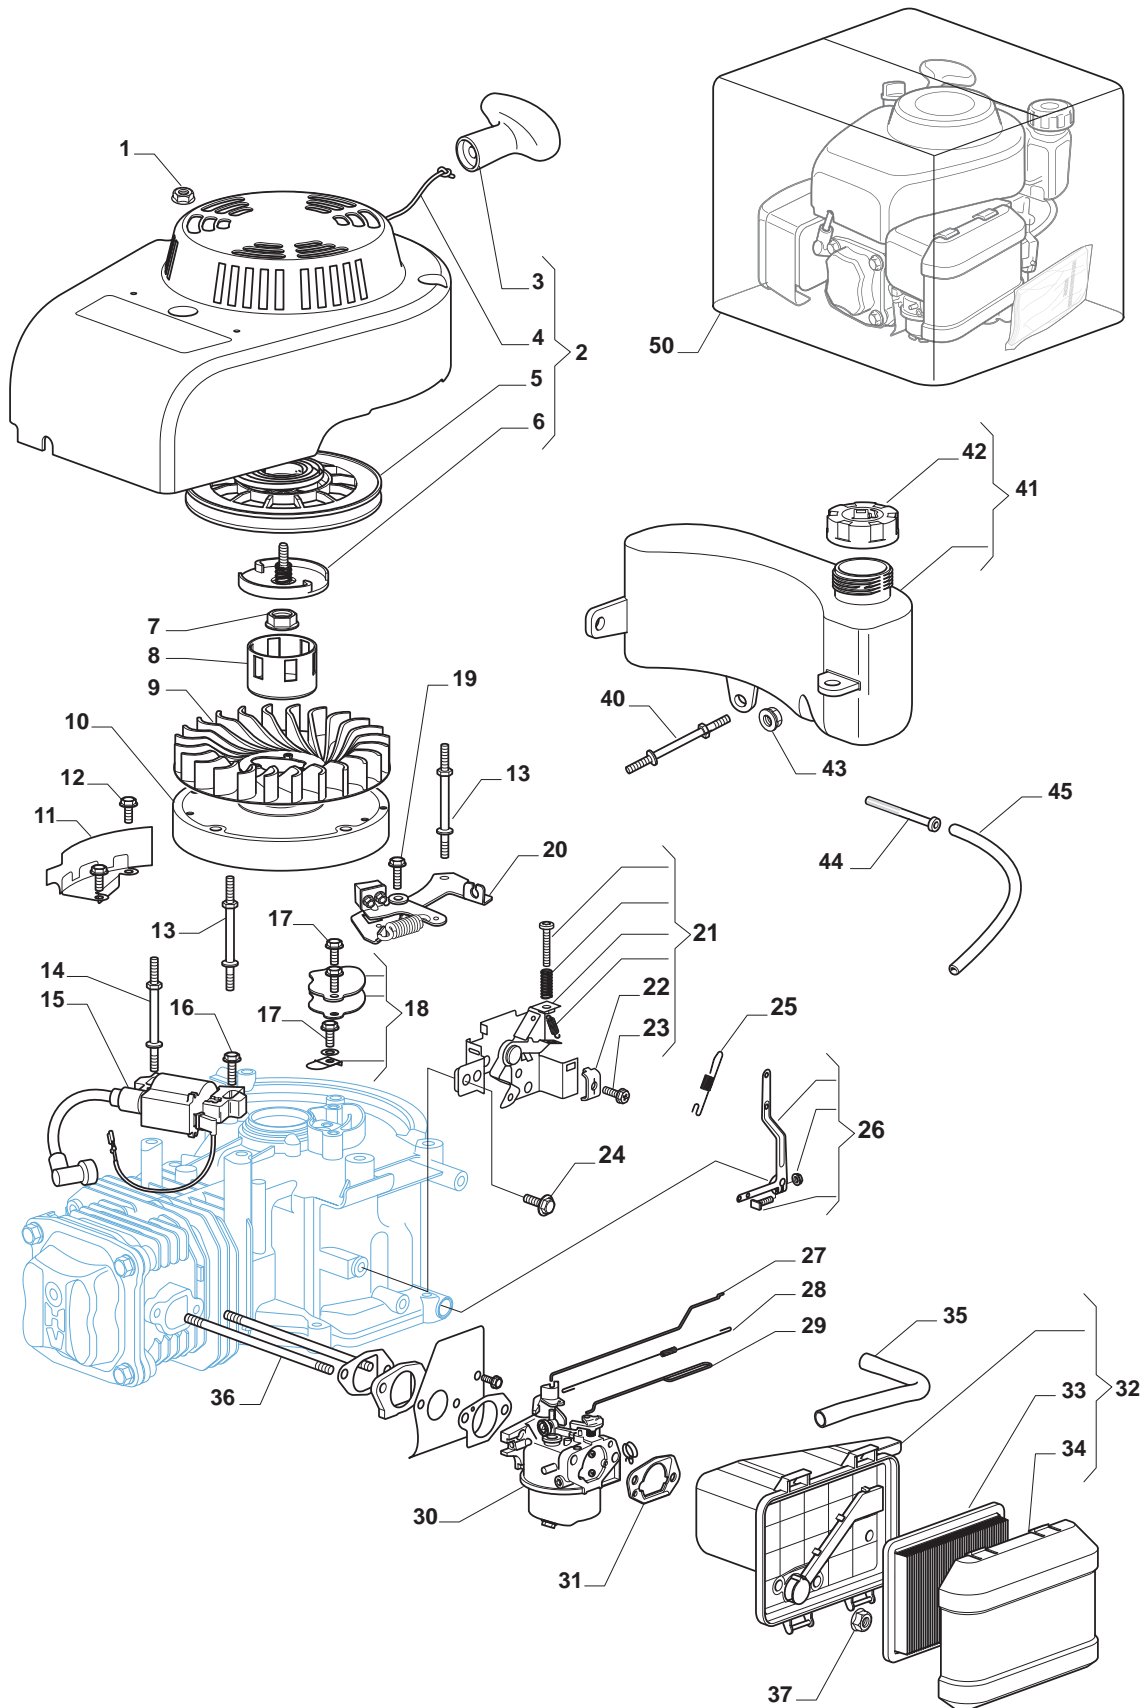

Utgåva Issue 3 - 2015		Motor - GGP WBE0704		Engine - GGP WBE0704	
Pos. Fig.	Antal Quantity	Art nr Part No	Benämning	Description	Anmärkning Notes
1	3	112292102/0	Mutter	Nut	
2	1	118550277/1	Start Kpl	Starter Assy	
3	1	118550274/0	Starthandtag	Starter Handle	
4	1	118550779/0	Startsnöre	Starting Rope	
5	1	118550778/0	Remskiva, start kpl	Starter Pulley	
6	1	118550275/0	Startspärr	Starter Pawl Set	
7	1	118550336/0	Mutter	Nut	
8	1	118550335/0	Startkopp	Starter Cup	
9	1	118550254/0	Fläkt	Flywheel Fan	
10	1	118550253/0	Svängjul kpl	Flywheel Ass.Y	
11	1	118550776/0	Skydd	Guard	
12	2	112791213/1	Skruv	Screw	
13	2	118550302/0	Harnalssprintnbult	Stud Bolt	
14	1	118550301/0	Harnalssprintnbult	Stud Bolt	
15	1	118550255/0	Elektronikspole	Electronic Coil	
16	1	112791500/0	Skruv	Screw	
17	3	112790500/0	Skruv	Screw	
18	1	118550305/0	Packningssats	Gasket Assy	
19	1	112791500/0	Skruv	Screw	
20	1	118550376/0	Svängjulsbroms	Flywheel Brake Assy	
21	1	118550259/0	Reglageplatta Kpl	Remote Control Assy	
22	1	118550337/0	Wireklämma	Casing Clamp	
23	1	118550338/0	Skruv	Screw	
24	2	112791213/1	Skruv	Screw	
25	1	118550539/0	Fjäder	Spring	
26	1	118550267/0	Regulatorarm Kpl	Arm Governor Assy	
27	1	118550424/0	Regulatorstang	Governor Link	
28	1	118550263/0	Fjäder	Spring	
29	1	118550265/0	Chokereglagestang	Choke Control Rod	
30	1	118550537/0	Förgasare Kpl	Carburetor	
31	1	118550738/0	Luftfilterpackning	Air Filter Gasket	
32	1	118550737/0	Luftfilter kpl	Air Cleaner Assy	
33	1	118550257/0	Luftfilter	Air Filter	
34	1	118550739/0	Luftfilterkapa	Air Cleaner Cover	
35	1	118550307/0	Ventilations slang	Breather Fule Pipe	
36	2	118550299/0	Harnalssprintnbult	Stud Bolt	
37	2	112292102/0	Mutter	Nut	
40	1	118550315/0	Harnalssprintnbult	Stud Bolt	
41	1	118550316/0	Bränsletank	Fuel Tank	
42	1	118550339/1	Tanklock	Fuel Cap	
43	2	112292102/0	Mutter	Nut	
44	1	118550314/0	Bränslefilter	Fuel Filter	
45	1	118550428/0	Bränsleslang	Fuel Pipe	
50	1	118550318/0	Motor Kpl	Engine Assembled