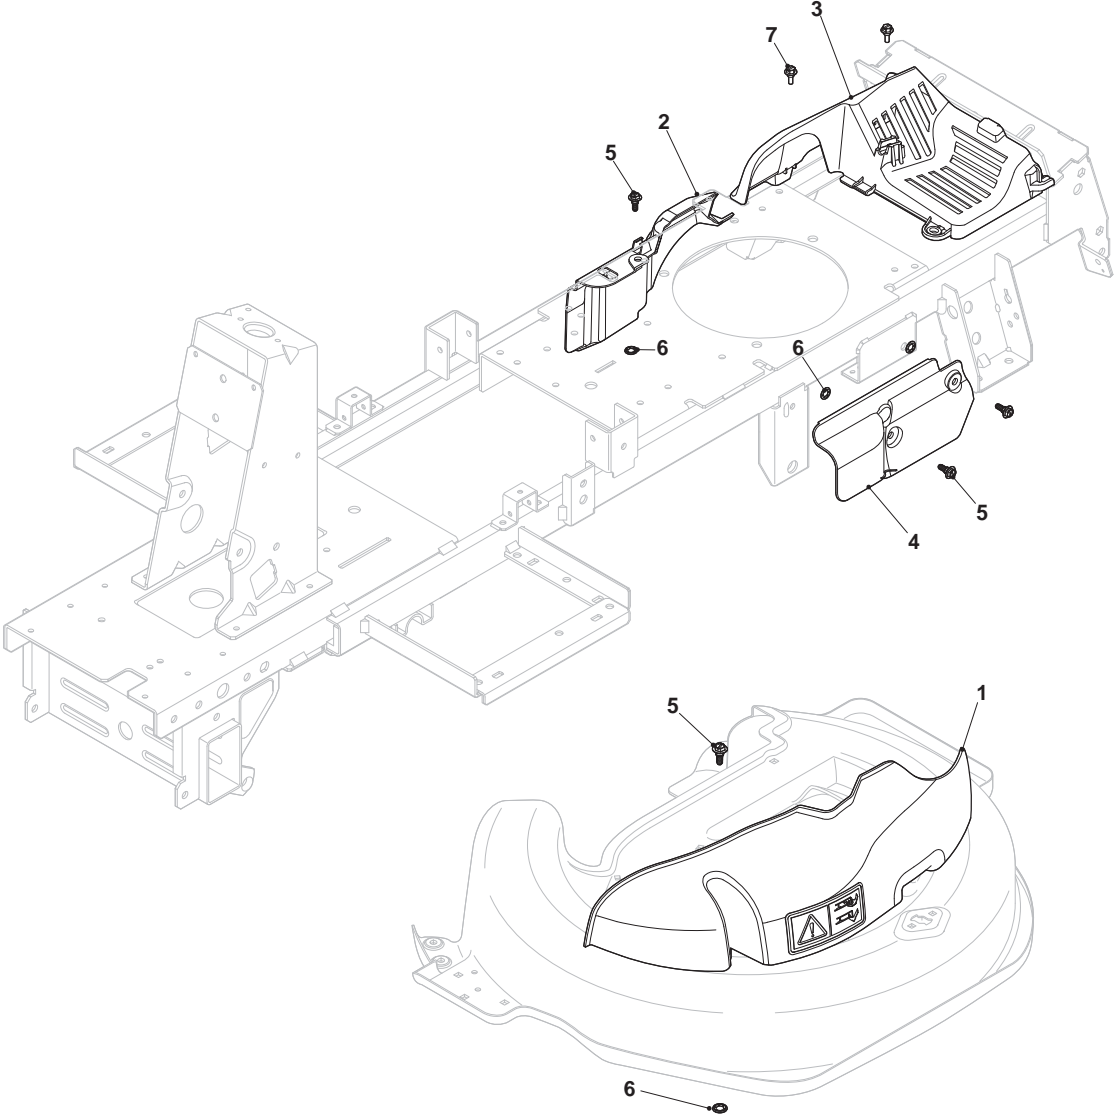

Utgåva Issue 3 - 2015		Skydd Guards			
Pos. Fig.	Antal Quantity	Art nr Part No	Benämning	Description	Anmärkning Notes
1	1	327060111/1	Skydd	Protection Carter	
2	1	327060109/0	Remskydd-hö	Right Belt Protection Carter	
3	1	327060108/1	Transmissionskapa	Transmission Plate Protection	
4	1	327060110/0	Remskydd-vä	Left Belt Protection	
5	5	125943011/0	Skruv	Screw	
6	4	112604899/0	Starlock	Crown Fastener	
7	2	125943010/0	Skruv	Screw