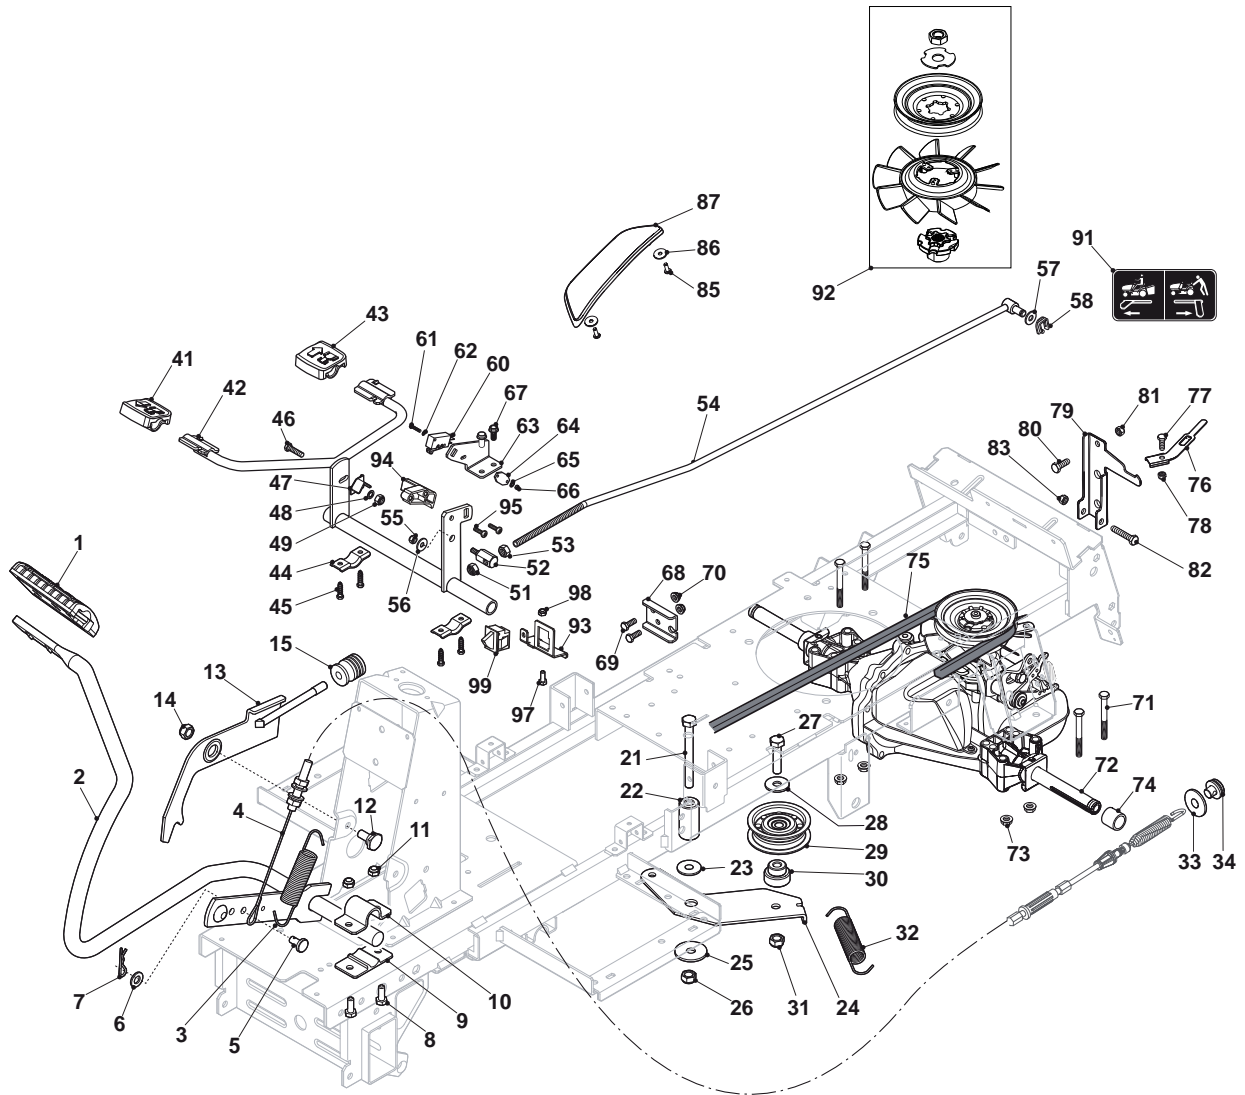

Utgåva Issue 3 - 2015		Transmission		Transmission	
Pos. Fig.	Antal Quantity	Art nr Part No	Benämning	Description	Anmärkning Notes
63	1	327543053/1	Plat	Backup Plate	
64	1	327546019/0	Plat	Neutral Switch Fixing Plate	
65	2	112540020/0	Bricka	Washer	
66	2	112290791/0	Mutter	Nut	
67	2	112735122/0	Skruv	Screw	
68	1	327772223/0	Fäste	Bracket	
69	2	112791200/1	Skruv	Screw	
70	2	112292102/0	Mutter	Nut	
71	4	112691600/0	Skruv	Screw	
72	1	118400980/0	Hydro Transmission	Transmission Unit	
73	4	112154210/0	Mutter	Nut	
74	2	127160063/0	Distans	Spacer	
75	1	135061429/0	Drivrem	Belt	
76	1	327315137/0	Spak	Lever	
77	1	112791011/0	Skruv	Screw	
78	1	112154510/0	Mutter	Nut	
79	1	327772187/0	Fäste	Rear Bracket Support	
80	1	112792611/0	Skruv	Screw	
81	1	112155000/0	Mutter	Nut	
82	1	112691400/0	Skruv	Screw	
83	1	112155000/0	Mutter	Nut	
85	2	112735110/0	Skruv	Screw	
86	2	112523030/0	Bricka	Washer	
87	1	327110507/0	Lucka Gra	Cover	
91	1	114361451/0	Dekal	Label	
92	1	118802722/0	Kit, Fläkt-Remskiva	Fan Kit	
93	1	327787107/0	Fäste	Support	
94	1	327063026/0	Kam	Cam	
95	2	112735404/0	Skruv	Screw	
97	1	112791400/0	Skruv	Screw	
98	1	112292102/0	Mutter	Nut	
99	1	119410614/0	Mikrobrytare	Microswitch