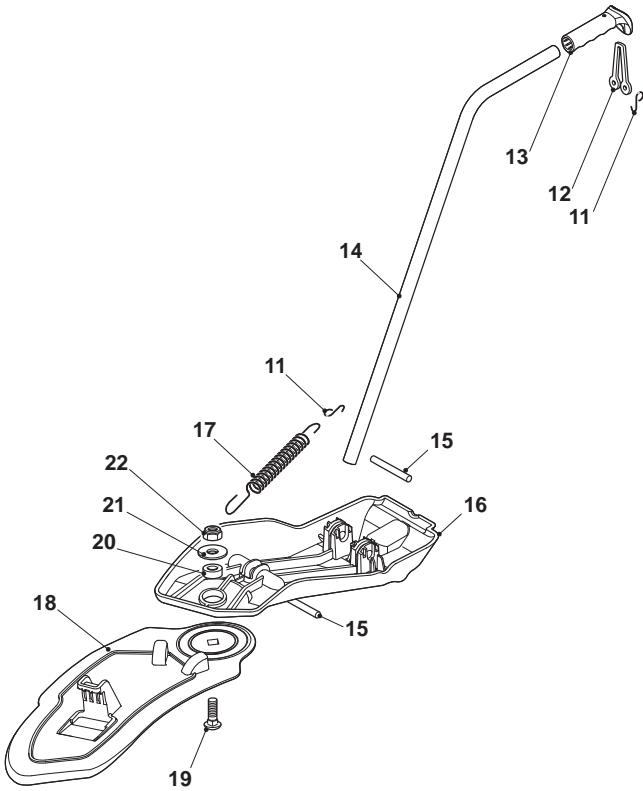

Utgåva Issue 3 - 2015		Tillbehör på begäran		Optionals On Request	
Pos. Fig.	Antal Quantity	Art nr Part No	Benämning	Description	Anmärkning Notes
1	1	125510021/1	Stift	Hitch Pin	
2	1	382033109/0	Dragkrok	Rod	
3	1	124487999/0	Clip	Spring Pin	
4	2	112794300/0	Skruv	Screw	
5	2	112295200/0	Mutter	Nut	
6	2	112156602/0	Mutter	Nut	
11	3	125253004/0	Krok	Mulch.Kit Fixing Hook	
12	1	125840011/1	Spännstang	Tie Rod	
13	1	325280000/1	Handtag	Handgrip	
14	1	327394003/2	Handtagsrör	Handle	
15	2	127510116/0	Stift	Pin	
16	1	327140058/0	Deflektor- bak	Deflettore Post.	
17	1	125430218/1	Fjäder	Spring	
18	1	327140057/0	Deflektor- fram	Deflettore Anter.	
19	1	112818700/0	Skruv	Screw	
20	1	127047013/0	Bussning	Bushing	
21	1	322672152/0	Bricka	Antifriction Washer	
22	1	112155000/0	Mutter	Nut	
23	2	125510022/1	Pinnbult	Pin	
24	2	124487998/0	Fjäder Clip	Cotter Pin	
25	2	127510127/0	Stift	Pin	
26	1	327600181/0	Lucka - svart	Stone Guard, Black