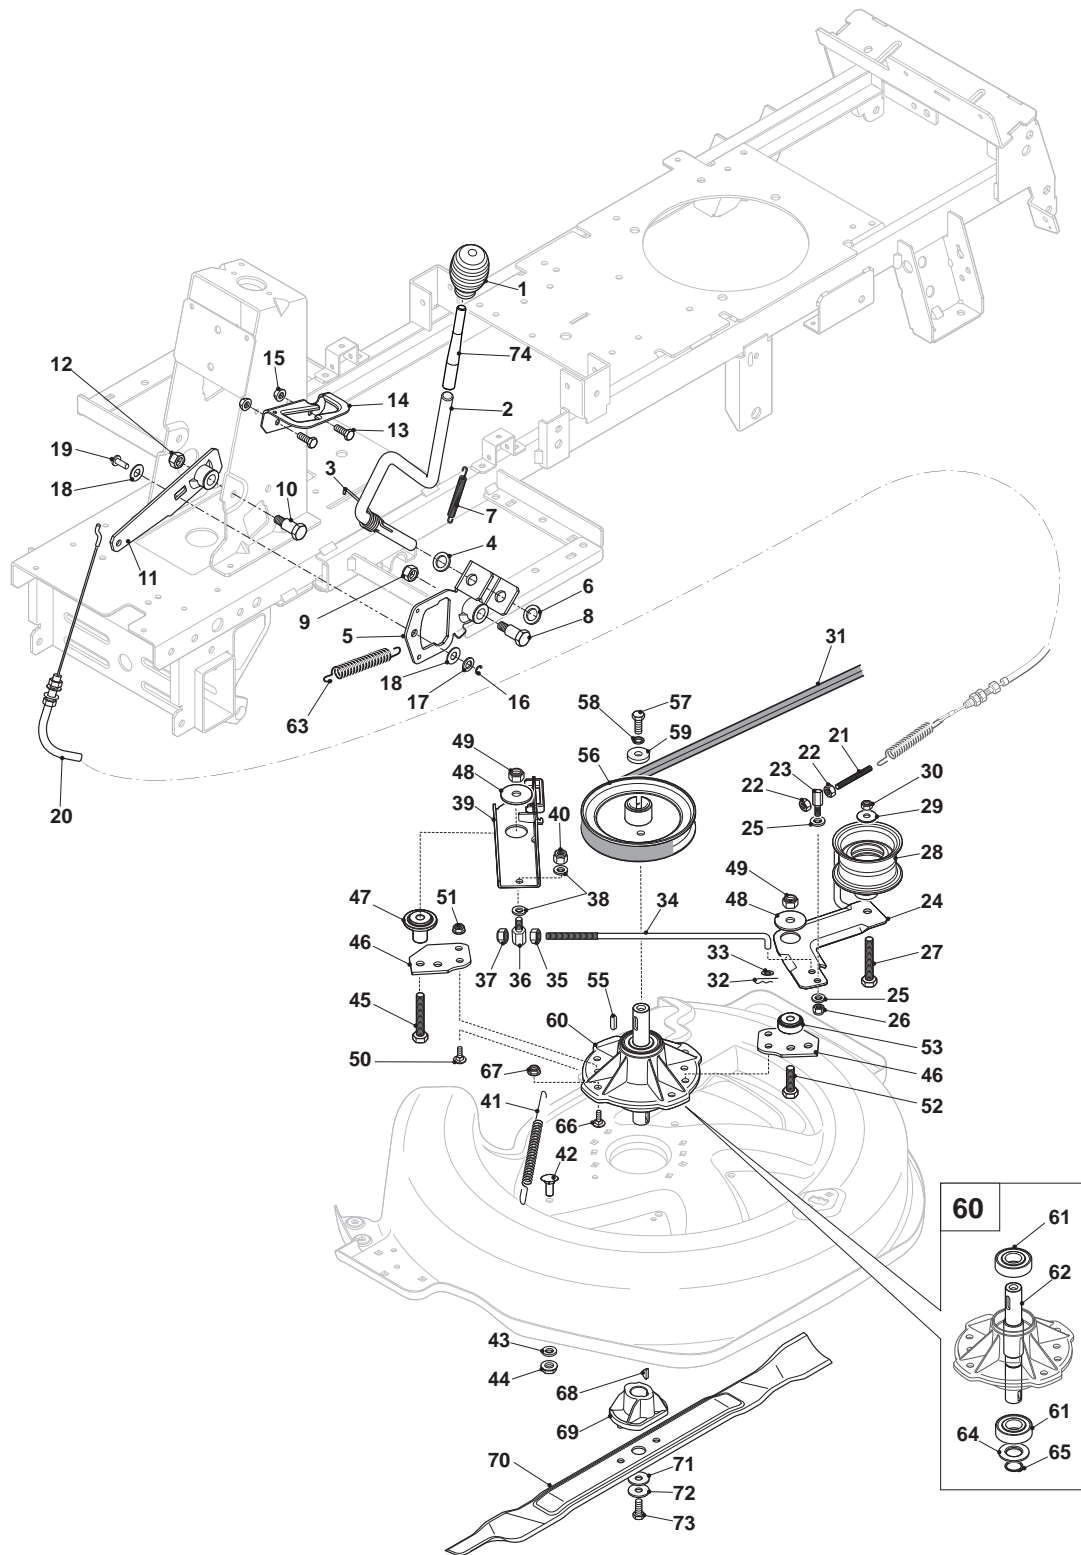

Utgåva Issue 3 - 2015		Knivfäste Blades Engagement			
Pos. Fig.	Antal Quantity	Art nr Part No	Benämning	Description	Anmärkning Notes
1	1	125394510/0	Knopp	Knob	
2	1	327315149/0	Spak	Lever	
3	1	127430595/0	Fjäder	Spring	
4	1	112521370/0	Bricka	Washer	
5	1	384317099/0	Spak	Lever	
6	1	122020050/0	Lasbricka	Ring	
7	1	125430208/1	Fjäder	Spring	
8	1	127510122/0	Fäste	Bracket	
9	1	112154210/0	Mutter	Nut	
10	1	127510122/0	Fäste	Bracket	
11	1	384773577/0	Fäste	Bracket	
12	1	112154210/0	Mutter	Nut	
13	2	112815200/0	Skruv	Screw	
14	1	327734065/0	Höjdsegment	Sector	
15	2	112292102/0	Mutter	Nut	
16	1	112000930/0	Lasring	Benzing Ring	
17	1	112521350/0	Bricka	Washer	
18	2	325670011/0	Bricka	Antifriction Washer	
19	1	125510085/1	Stift	Pin	
20	1	384004606/0	Wire	Blades Engagement Wire	
21	1	127840058/1	Spännstang	Tie Rod	
22	2	112293200/0	Mutter	Nut	
23	1	127510126/0	Stift	Pin	
24	1	384307001/0	Spake	Tightener Lever	
25	2	325670011/0	Bricka	Antifriction Washer	
26	1	112155000/0	Mutter	Nut	
27	1	112691600/0	Skruv	Screw	
28	1	127604008/0	Remskiva	Pulley	
29	1	112523060/0	Bricka	Washer	
30	1	112155000/0	Mutter	Nut	
31	1	135061428/0	Drivrem	Belt	
32	1	124487995/0	Harnalssprint	Cotter Pin	
33	1	325670011/0	Bricka	Antifriction Washer	
34	1	127034085/0	Stang kpl	Connecting Rod	
35	1	112293200/0	Mutter	Nut	
36	1	127510126/0	Stift	Pin	
37	1	112155000/0	Mutter	Nut	
38	2	325670011/0	Bricka	Antifriction Washer	
39	1	384220505/0	Knivbroms	Blade Brake	
40	1	112155000/0	Mutter	Nut	
41	1	127430592/0	Fjäder	Brake Spring	
42	1	112818690/0	Skruv	Screw	
43	1	112521350/0	Bricka	Washer	
44	1	112293201/0	Mutter	Nut	
45	1	112692395/1	Skruv	Screw	
46	2	327772191/0	Fäste	Bracket	
47	1	127047021/0	Bussning	Bushing	
48	2	112523090/0	Bricka	Washer	
49	2	112155020/0	Mutter	Nut