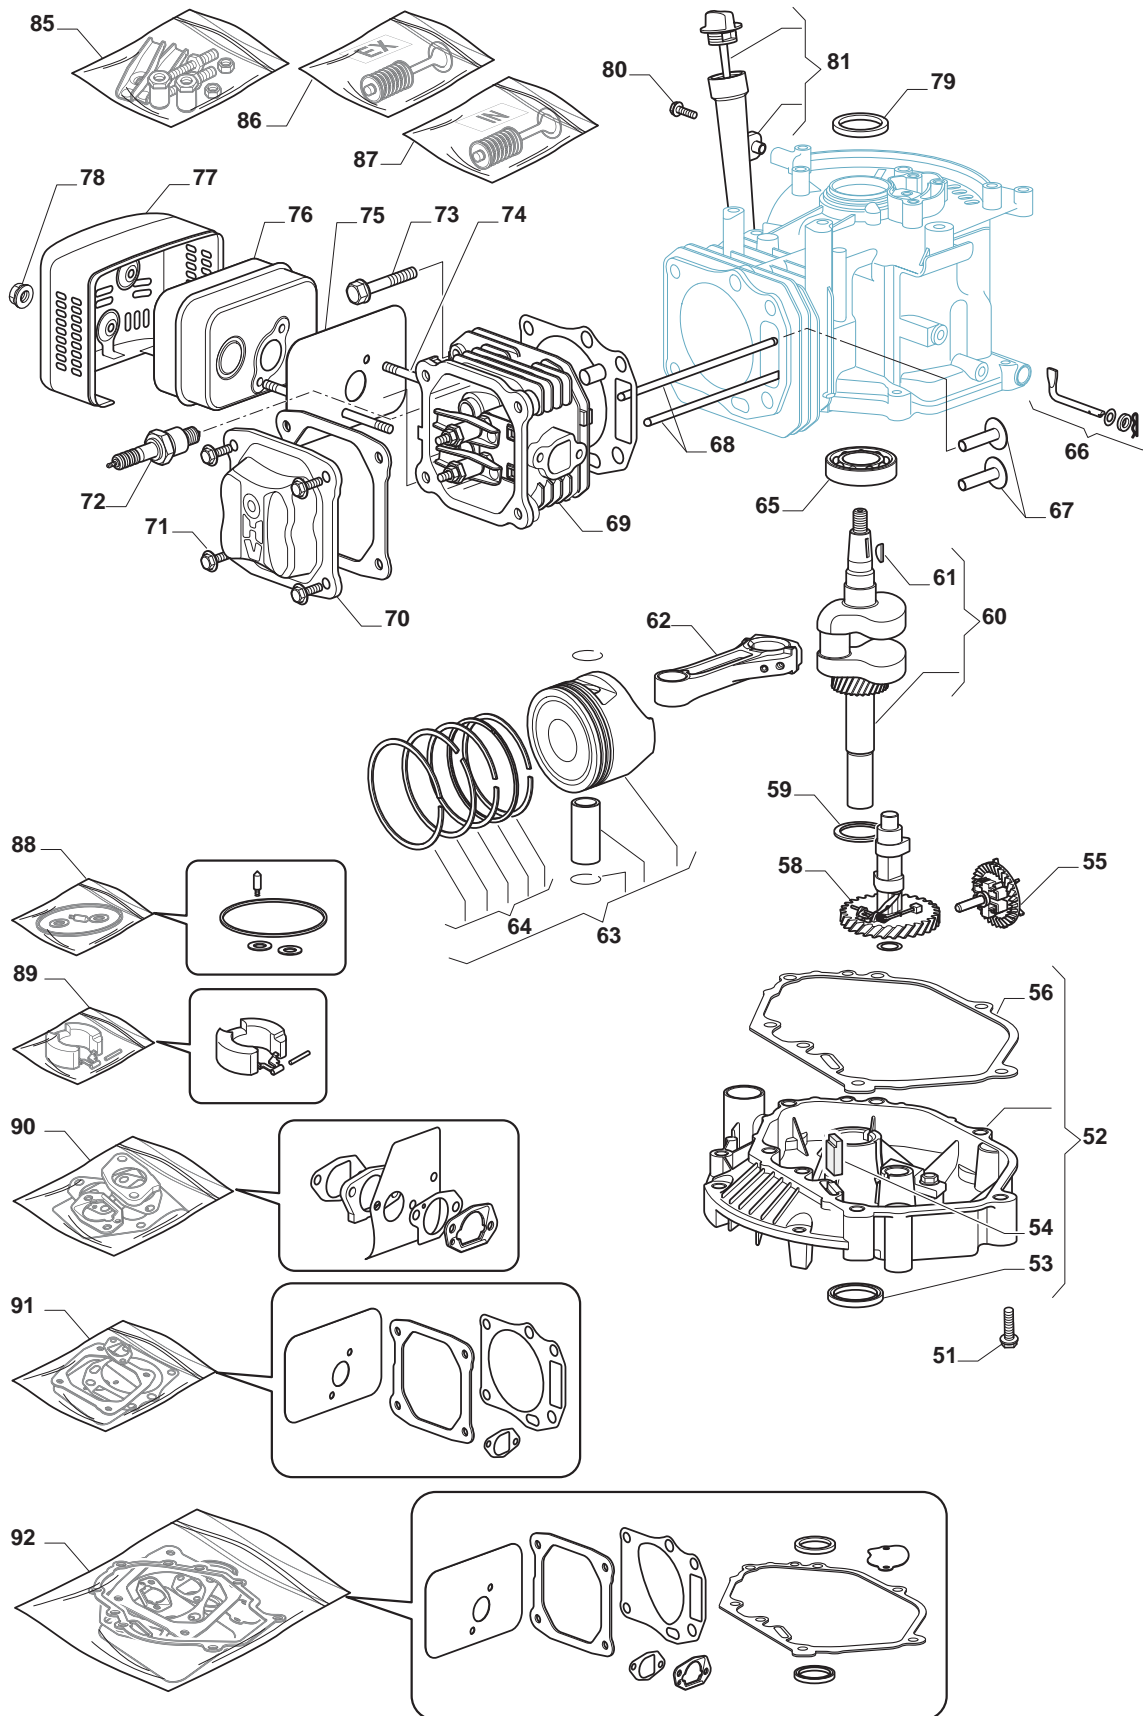

Utgåva Issue 3 - 2015		Motor - GGP WBE0704		Engine - GGP WBE0704	
Pos. Fig.	Antal Quantity	Art nr Part No	Benämning	Description	Anmärkning Notes
51	6	112691400/0	Skruv	Screw	
52	1	118550310/0	Vevhus	Crankcase Cover Assy	
53	1	118550379/0	Tätningring	Oil Seal	
54	1	118550775/0	Gummipackning	Grommet	
55	1	118550313/0	Regulator Kpl	Speed Governor Assy	
56	1	118550414/1	Vevhuspackning	Crankcase Gasket	
58	1	118550272/0	Kamaxel	Camshaft Assy	
59	1	118550283/0	Bricka	Washer	
60	1	118550282/0	Vevaxel Kpl	Crankshaft	
61	1	118550288/0	Woodruffkil	Woodruff Key	
62	1	118550285/0	Vevstake	Connecting Rod Assy	
63	1	118550279/0	Kolv kpl	Piston Assy	
64	1	118550287/0	Kolvringssats	Piston, Ring Set	
65	1	118550280/0	Kullager	Ball Bearing	
66	1	118550308/0	Regulatoraxel	Shaft, Governor Arm Assy	
67	1	118550291/0	Ventillyftare	Valve Lifter Assy	
68	1	118550290/0	Stötstangsats	Push Rods Assy	
69	1	118550245/0	Topplock	Cylinder Head Assy	
70	1	118550296/1	Ventilkapa	Cover Comp., Head	
71	4	112791213/1	Skruv	Screw	
72	1	9400-0244-00	Tändstift	Spark Plug	
73	4	118550297/0	Skruv	Screw	
74	2	118550298/0	Harnalssprintnbult	Stud Bolt	
75	1	118550270/0	Ljuddämparpackning	Muffler Gasket	
76	1	118550269/0	Ljuddämpare	Muffler	
77	1	118550268/1	Ljuddämparskydd	Muffler Guard	
78	2	112292102/0	Mutter	Nut	
79	1	118550300/0	Tätningring	Oil Seal	
80	1	112674550/0	Skruv	Screw	
81	1	118550311/0	Oljesticka Kpl	Oil Filler Assy	
85	1	118550273/0	Vipparmsats	Valve Arm Set	
86	1	118550295/0	Utblasningsventil	Exhaust Valve Assy	
87	1	118550293/0	Insugningsventil Kpl	Intake Valve Assy	
88	1	118550388/0	Reparationssats Förgasare	Kit Repair, Carburettor	
89	1	118550389/0	Reparationssats	Kit Repair	
90	1	118550744/0	Packningskit	Gasket Carburettor Assy	
91	1	118550429/0	Packningssats (Cylinder)	Cylinder Head Gasket Set	
92	1	118550742/0	Packningssats	Engine Gasket Set