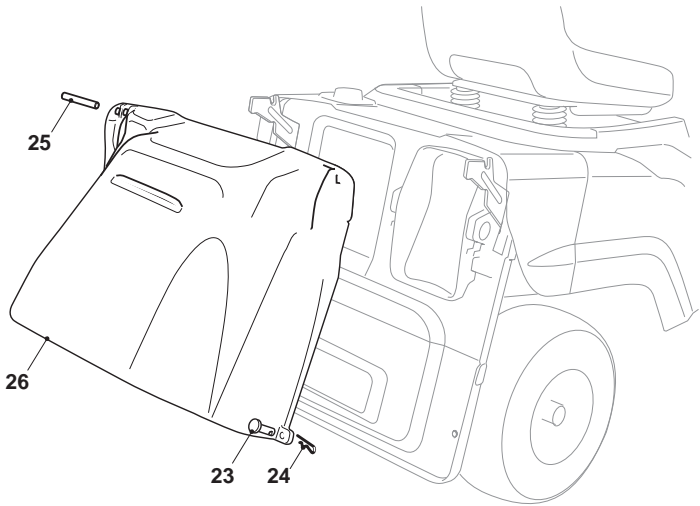

Utgåva Issue 3 - 2015		Tillbehör på begäran		Optionals On Request	
Pos. Fig.	Antal Quantity	Art nr Part No	Benämning	Description	Anmärkning Notes
1	1	125510021/1	Stift	Hitch Pin	
2	1	382033109/0	Dragkrok	Rod	
3	1	124487999/0	Clip	Spring Pin	
4	2	112794300/0	Skruv	Screw	
5	2	112295200/0	Mutter	Nut	
6	2	112156602/0	Mutter	Nut	
11	3	125253004/0	Krok	Mulch.Kit Fixing Hook	
12	1	125840011/1	Spännstang	Tie Rod	
13	1	325280000/1	Handtag	Handgrip	
14	1	327394003/2	Handtagsrör	Handle	
15	2	127510116/0	Stift	Pin	
16	1	327140058/0	Deflektor- bak	Deflettore Post.	
17	1	125430218/1	Fjäder	Spring	
18	1	327140057/0	Deflektor- fram	Deflettore Anter.	
19	1	112818700/0	Skruv	Screw	
20	1	127047013/0	Bussning	Bushing	
21	1	322672152/0	Bricka	Antifriction Washer	
22	1	112155000/0	Mutter	Nut	
23	2	125510022/1	Pinnbult	Pin	
24	2	124487998/0	Fjäder Clip	Cotter Pin	
25	2	127510127/0	Stift	Pin	
26	1	327600181/0	Lucka - svart	Stone Guard, Black