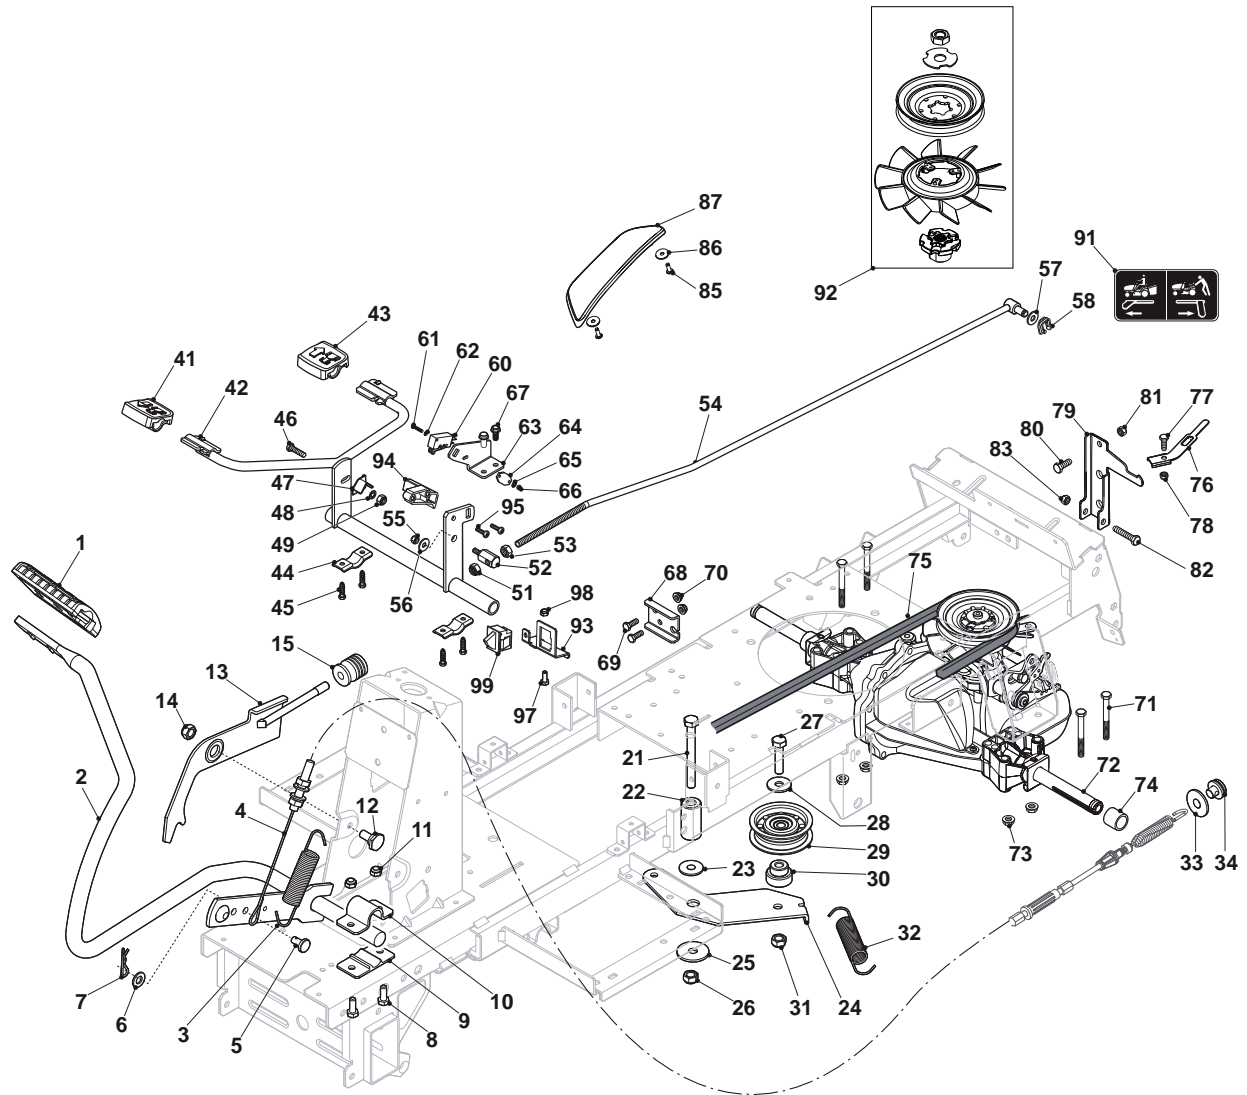

Utgåva Issue 3 - 2015		Transmission		Transmission	
Pos. Fig.	Antal Quantity	Art nr Part No	Benämning	Description	Anmärkning Notes
1	1	325110409/0	Fäste	Clamp Cover	
2	1	384503013/0	Bromspedal kpl	Pedal	
3	1	127430594/0	Fjäder	Spring	
4	1	384004604/0	Motorbromswire	Cable, Thread Engine Brake	
5	1	127510120/0	Stift	Pin	
6	1	112521350/0	Bricka	Washer	
7	1	124487997/0	Lasnal	Cotter Pin	
8	4	112791400/0	Skruv	Screw	
9	2	325785350/0	Fäste	Support	
10	2	325547231/0	Plat	Plate	
11	4	112154510/0	Mutter	Nut	
12	1	122524970/3	Stift	Pin	
13	1	384002097/0	Bromsstang	Brake Control Rod	
14	1	112154210/0	Mutter	Nut	
15	1	127395050/1	Knopp	Knob	
21	1	112691900/0	Skruv	Screw	
22	1	127160065/0	Distans	Spacer	
23	1	122041980/0	Bussning	Bushing	
24	1	327315139/0	Spak	Tightener Lever	
25	1	112523070/0	Bricka	Washer	
26	1	112155000/0	Mutter	Nut	
27	1	112691115/0	Skruv	Screw	
28	1	112523060/0	Bricka	Washer	
29	1	127604015/0	Remskiva	Pulley	
30	1	127160064/0	Distans	Spacer	
31	1	112155000/0	Mutter	Nut	
32	1	127430594/0	Fjäder	Spring	
33	1	112521360/0	Bricka	Washer	
34	1	127510124/0	Stift	Pin	
41	1	325110274/0	Fäste	Clamp Cover Front	
42	1	384503011/1	Drivpedal	Drive Pedal	
43	1	325110331/0	Fäste	Clamp Cover Rear	
44	2	327546015/2	Plat	Plate	
45	4	112731350/0	Skruv	Screw	
46	1	112791400/0	Skruv	Screw	
47	1	127063022/0	Kam	Plastic Neutral Switch Cam	
48	1	112521330/0	Bricka	Washer	
49	1	112154510/0	Mutter	Nut	
51	1	112155000/0	Mutter	Nut	
52	1	127510103/0	Stift	Pin	
53	1	112293200/0	Mutter	Nut	
54	1	384002095/0	Stang	Rod	
55	1	112523040/0	Bricka	Washer	
56	1	112154510/0	Mutter	Nut	
57	1	325670011/0	Bricka	Antifriction Washer	
58	1	112436050/0	Plat	Plate	
60	1	119410609/0	Mikrobrytare	Microswitch	
61	2	112735602/0	Skruv	Screw	
62	2	112581100/0	Fj.Bricka	Grower