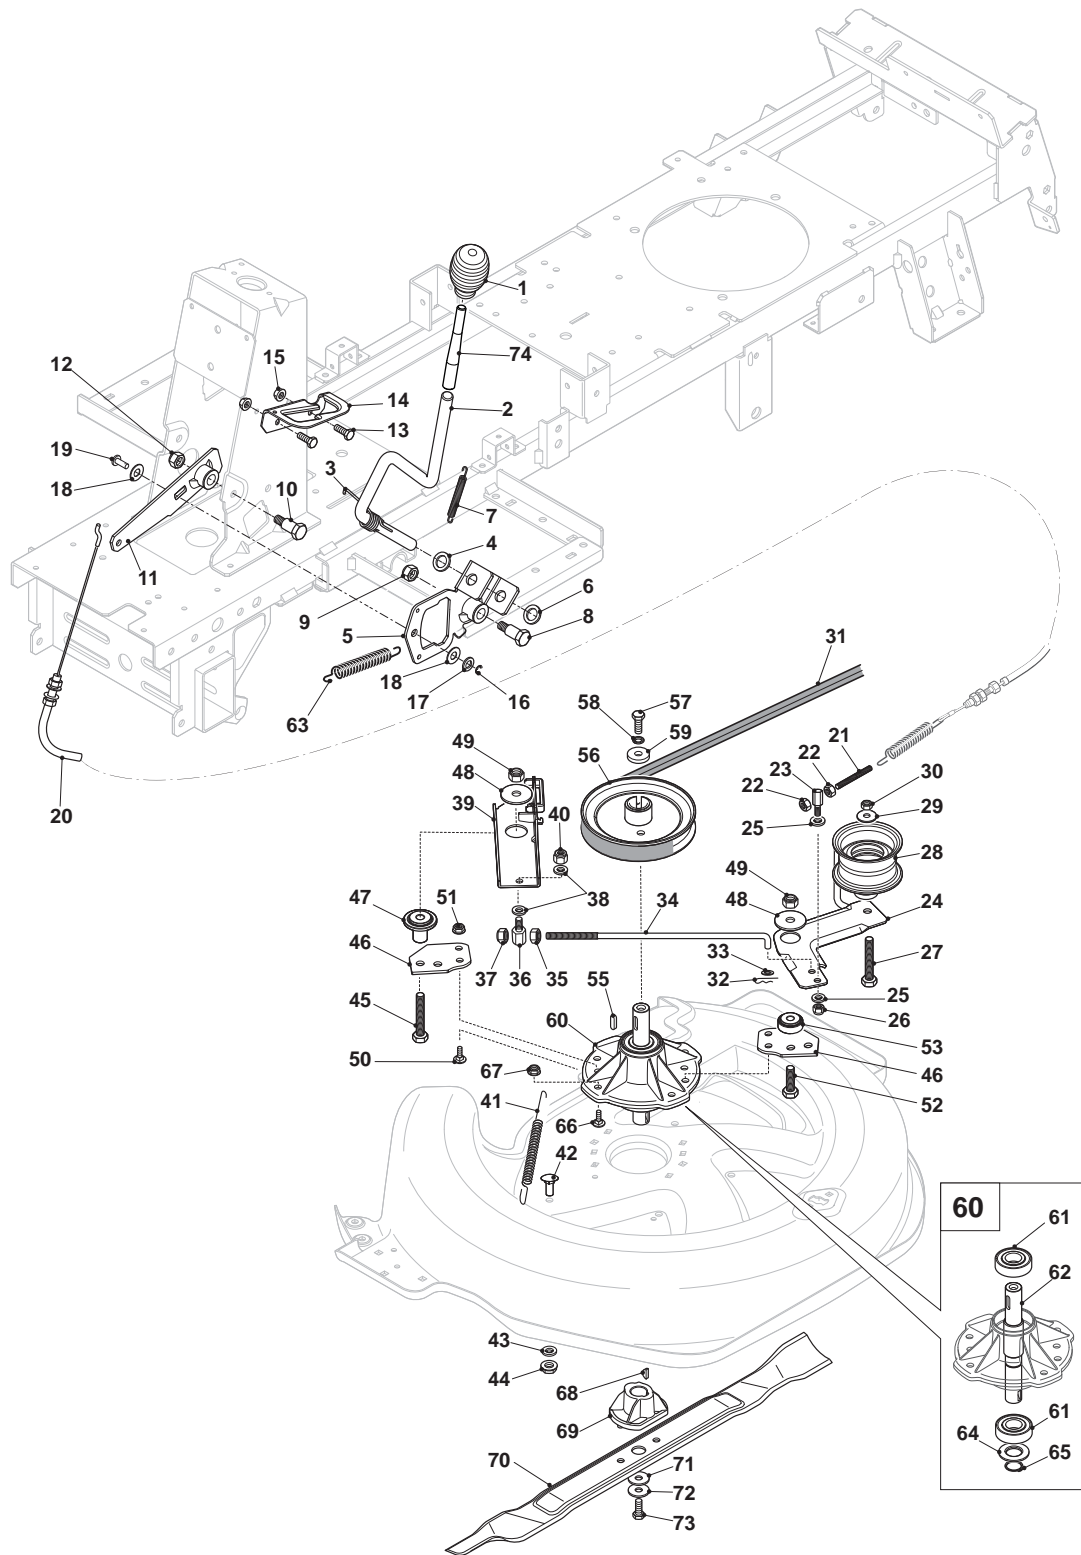

Utgåva Issue 3 - 2015		Knivfäste		Blades Engagement	
Pos. Fig.	Antal Quantity	Art nr Part No	Benämning	Description	Anmärkning Notes
50	4	112818700/0	Skruv	Screw	
51	4	112154210/0	Mutter	Nut	
52	1	112794400/0	Skruv	Screw	
53	1	127047017/0	Bussning	Bushing	
55	1	112139480/0	Kil	Feather	
56	1	127604014/0	Remskiva	Pulley	
57	1	112793102/0	Skruv	Screw	
58	1	112583500/0	Lasbricka	Grower	
59	1	125670007/0	Bricka	Washer	
60	1	384207251/0	Knivaxelfäste	Blade Shaft Support	
61	2	119216040/0	Kullager	Bearing	
62	1	127023003/0	Knivaxel	Shaft	
63	1	125430259/0	Fjäder	Spring	
64	1	325160501/0	Dammskydd	Dust Cover Disc	
65	1	112609260/0	Sparring	Seeger	
66	4	112818700/0	Skruv	Screw	
67	4	112154210/0	Mutter	Nut	
68	1	112139100/0	Kil	Key	
69	1	125463200/0	Knivfäste	Blade Hub	
70	1	184109505/0	Kniv	Blade Winged	
71	1	112508125/0	Bricka	Elastic Washer	
72	1	112523080/0	Bricka	Washer	
73	1	112735694/0	Skruv	Screw	
74	1	327315151/0	Spak	Lever	
74	1	327315151/1	Spak	Lever