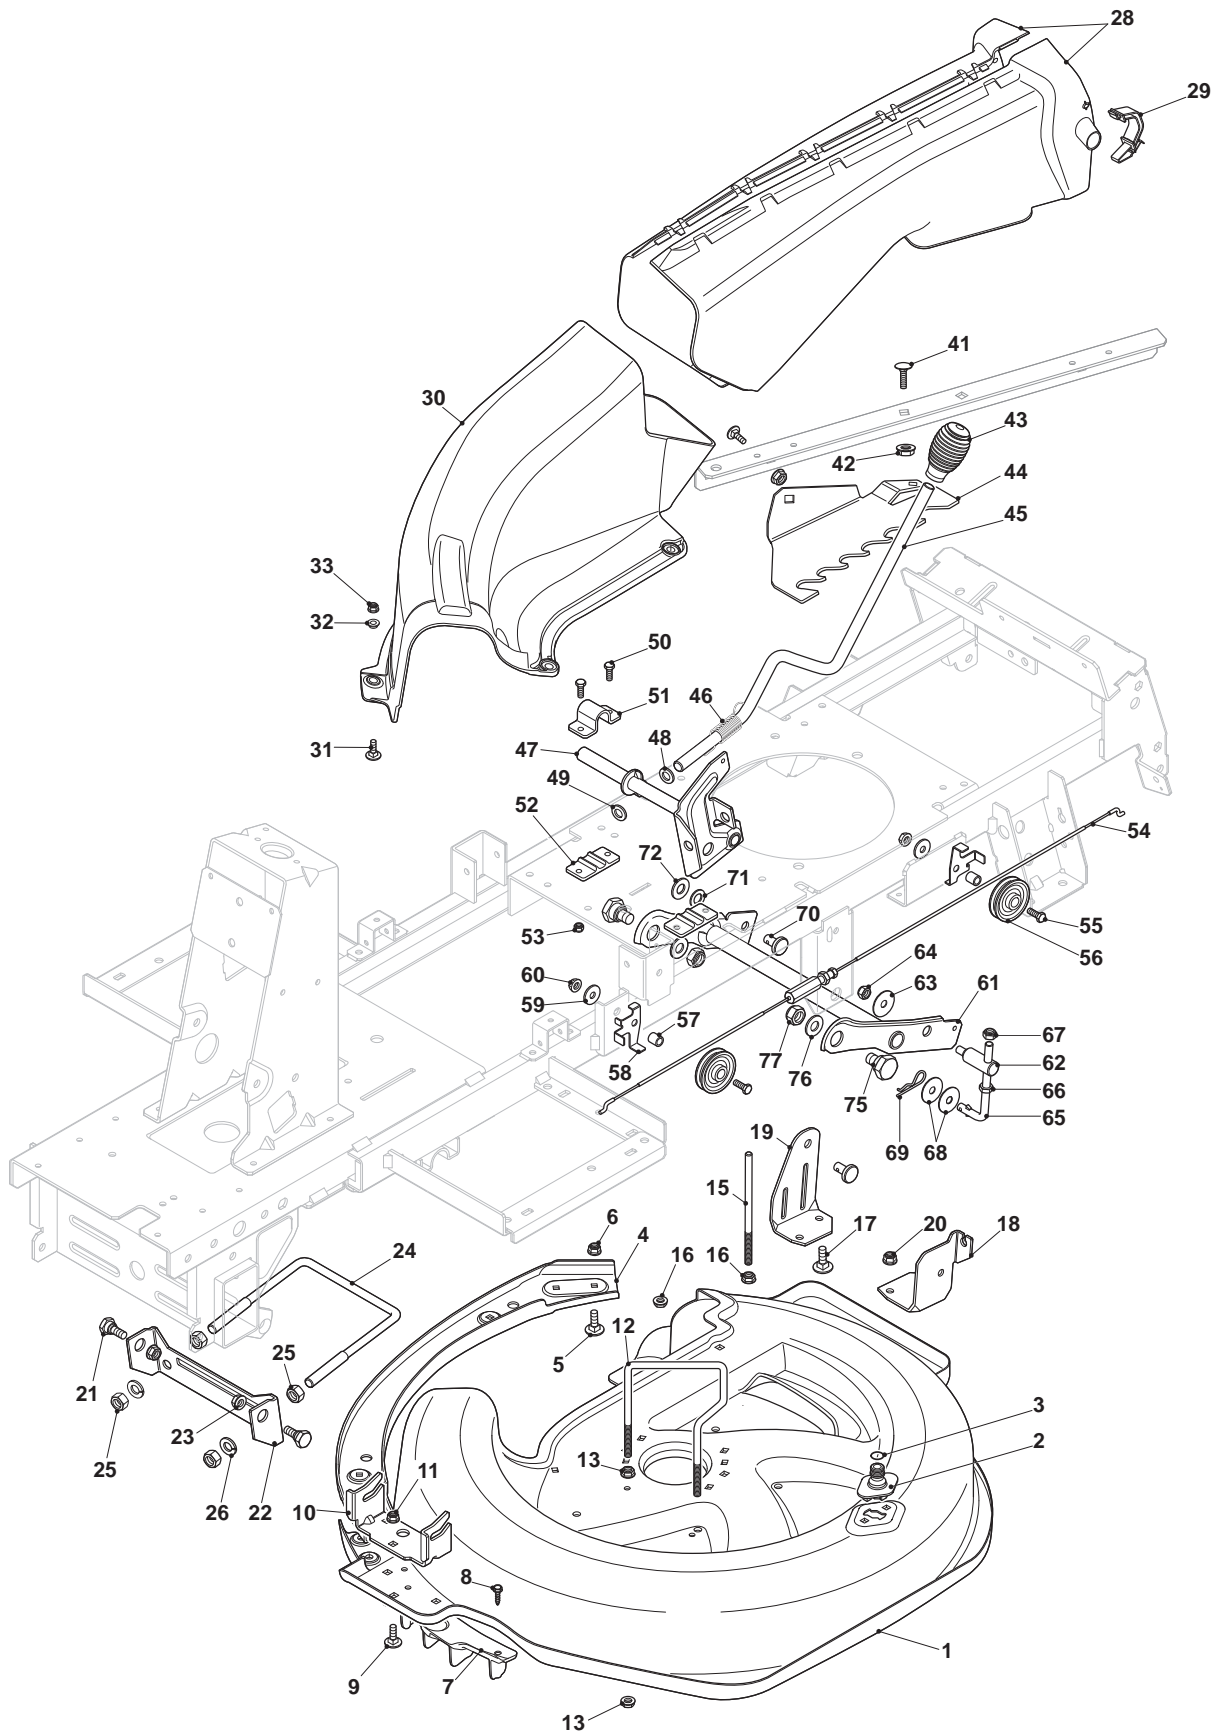

Utgåva Issue 3 - 2015		Skärplatta Cutting Plate			
Pos. Fig.	Antal Quantity	Art nr Part No	Benämning	Description	Anmärkning Notes
1	1	384564114/0	Klippdäck Nr66	Cutting Plate, Black	
2	1	325033086/0	Vattenslanganslutning	Water Hose Connection	
3	1	119035000/0	O-Ring	Or Ring	
4	1	384650107/0	Klippdäck, förstärkning	Stiffening	
5	4	112815200/0	Skruv	Screw	
6	4	112292102/0	Mutter	Nut	
7	1	327488001/0	Frontplugg	Front Combi	
8	3	112735402/0	Skruv	Screw	
9	3	112818690/0	Skruv	Screw	
10	1	327772175/0	Fäste	Front Bracket	
11	3	112154210/0	Mutter	Nut	
12	1	127294008/0	Remstyrning	Belt Guide	
13	4	112292102/0	Mutter	Nut	
15	1	127580077/0	Remstyrning	Belt Guide	
16	2	112293201/0	Mutter	Nut	
17	4	112818690/0	Skruv	Screw	
18	1	327772179/0	Fäste-vä	Bracket, Left	
19	1	327772177/0	Fäste-hö	Bracket, Right	
20	4	112154210/0	Mutter	Nut	
21	2	127510121/0	Platta	Plate	
22	1	327543043/0	Fäste	Plate	
23	2	112154210/0	Mutter	Nut	
24	1	127840056/0	Front Stag	Front Tie Rod	
25	4	112293200/0	Mutter	Nut	
26	2	112585100/0	Bricka	Washer	
28	1	384108054/0	Transportör	Conveyor	
29	2	325774499/0	Fäste	Clamp	
30	1	327107505/0	Utkaströr	Conveyor	
31	4	112815200/0	Skruv	Screw	
32	4	325160039/0	Distans	Spacer	
33	4	112292102/0	Mutter	Nut	
41	2	112818690/0	Skruv	Screw	
42	2	112293200/0	Mutter	Nut	
43	1	125394510/0	Knopp	Knob	
44	1	327734063/0	Höjjustering sektor	Sector, Height Adjustment	
45	1	327315135/0	Spak	Cutting Deck Lifting Lever	
46	1	127430595/0	Fjäder	Spring	
47	1	384001035/1	Fulcrum Axle	Fulcrum Axle	
48	1	112521370/0	Bricka	Washer	
49	1	122020050/0	Lasbricka	Ring	
50	4	112791400/0	Skruv	Screw	
51	2	325547231/0	Plat	Plate	
52	2	325785350/0	Fäste	Support	
53	4	112154510/0	Mutter	Nut	
54	1	384004600/0	Lyftwire	Lifting Wire	
55	2	112691100/0	Skruv	Screw	
56	2	125601579/0	Remskiva	Pulley	
57	2	125040636/1	Bussning	Bushing	
58	2	327543037/0	Guideplat	Guide Shoe