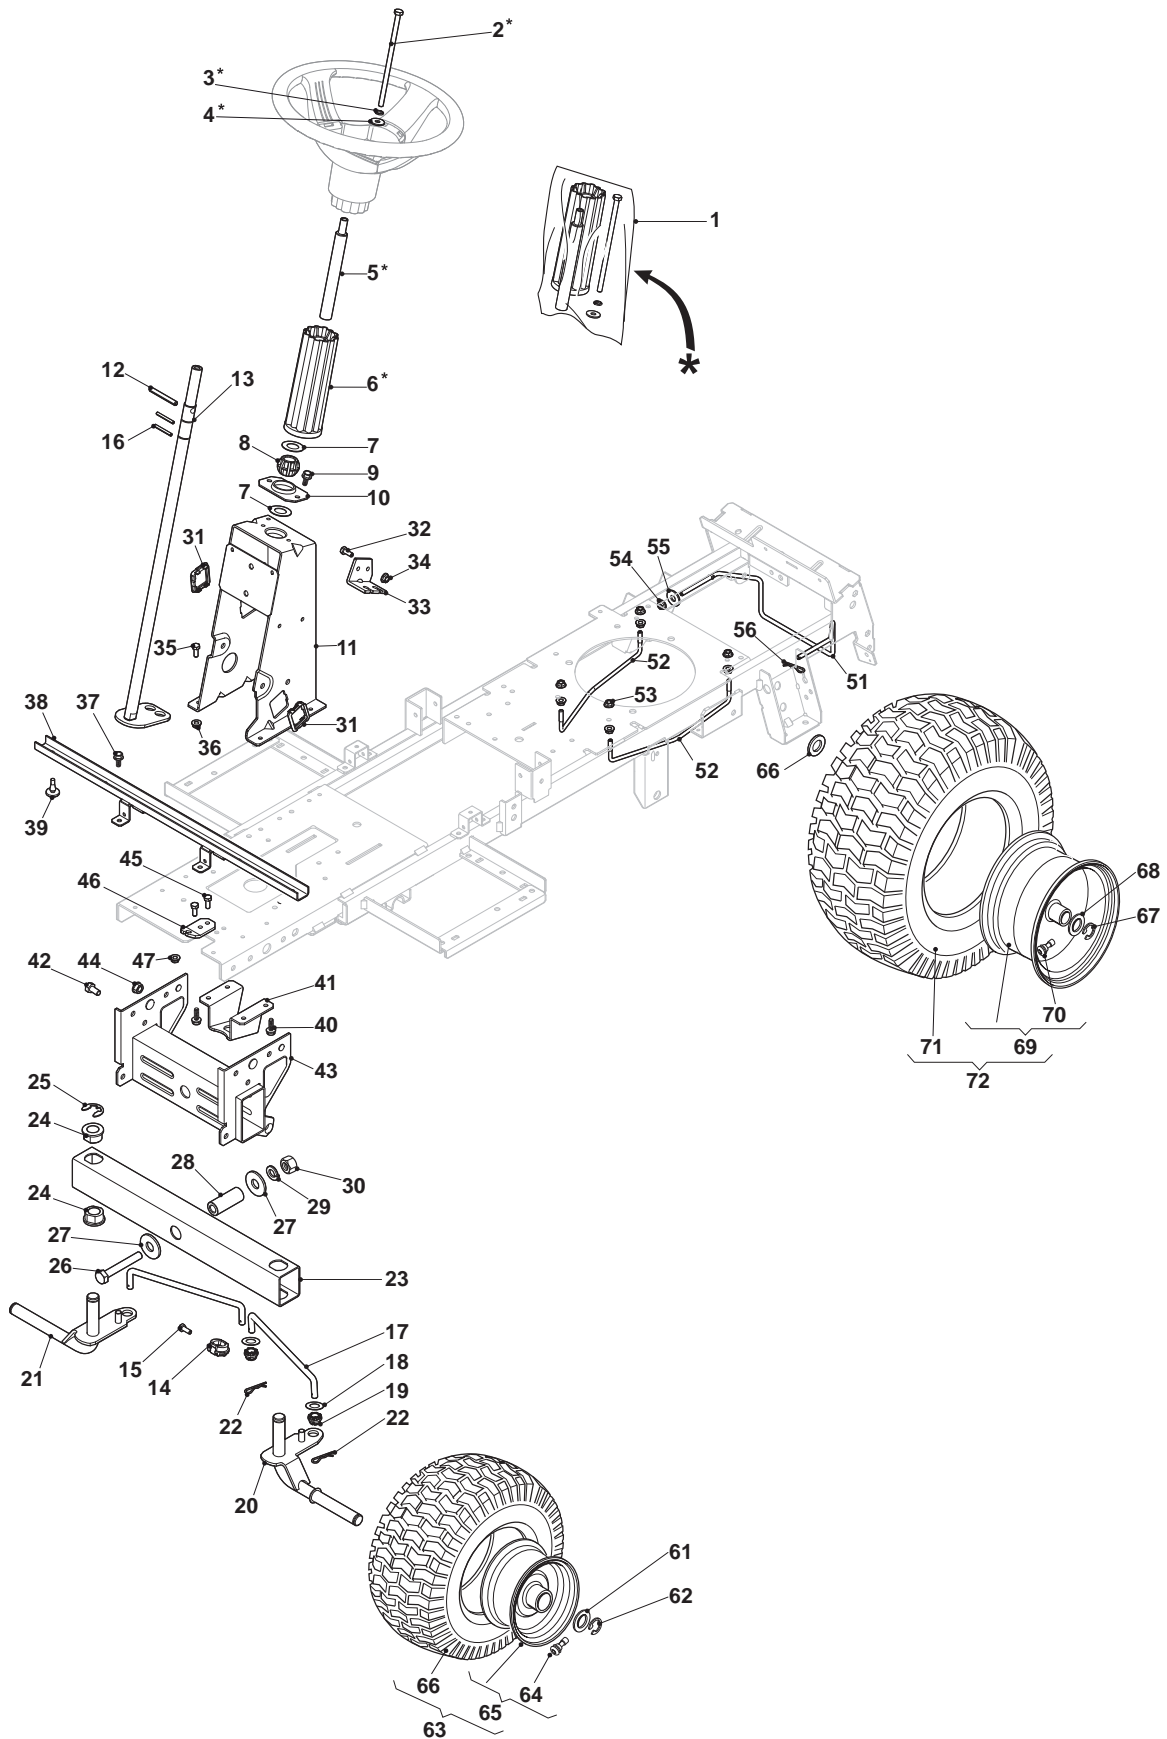

Utgåva Issue 3 - 2015		Steering		Steering	
Pos. Fig.	Antal Quantity	Art nr Part No	Benämning	Description	Anmärkning Notes
1	1	384180219/0	Skruvsatz	Outfit, Screws	
2	1	127840055/0	Stag	Tie Rod	
3	1	112540260/0	Lasbricka	Grower	
4	1	112523070/0	Bricka	Washer	
5	1	127160060/0	Rattstang Distans	Extension column	
6	1	325785419/0	Rattfäste	Steering Wheel Support	
7	2	125670023/0	Bricka	Washer	
8	1	122746617/0	Länk	Joint	
9	2	112735121/0	Skruv	Screw	
10	1	327787091/0	Länk Skydd	Joint Support	
11	1	384773575/0	Fäste	Front Bracket Support	
12	1	112620300/0	Fjäder	Spring	
13	1	384520051/0	Rattstang	Steering Column	
14	1	327045074/0	Bricka	Bush	
15	2	125943004/0	Skruv	Screw	
16	2	112620210/0	Spännstift	Elastic Pin	
17	2	127034091/0	Stang	Rod	
18	4	112521350/0	Bricka	Washer	
19	4	327045072/0	Bussning	Bushing	
20	1	384230411/0	SHarnalssprintdel-Vä	Left Stub Axle	
21	1	384230409/0	SHarnalssprintdel-Hö	Right Stub Axle	
22	4	124487995/0	Harnalssprint	Cotter Pin	
23	1	327869061/0	Rör	Tube	
24	4	127047019/0	Bussning	Bushing	
25	2	112000970/0	Lasring	Ring (Benzing)	
26	1	112794950/0	Skruv	Screw	
27	2	112523080/0	Bricka	Washer	
28	1	127160062/0	Distans	Spacer	
29	1	112585100/0	Bricka	Washer	
30	1	112295200/0	Mutter	Nut	
31	2	327580500/0	Platta	Plate	
32	2	112791200/1	Skruv	Screw	
33	1	327772199/0	Fäste	Front Bracket	
34	2	112292102/0	Mutter	Nut	
35	4	112791200/1	Skruv	Screw	
36	4	112292102/0	Mutter	Nut	
37	4	112735122/0	Skruv	Screw	
38	1	384783061/0	Fäste, fotstöd kpl	Footboard Support	
39	1	127275000/0	Gummiplugg	Grommet	
40	4	112735122/0	Skruv	Screw	
41	1	327772165/1	Fäste	Bracket	
42	4	112792611/0	Skruv	Screw	
43	1	384783059/0	Fäste kpl	Forecarriage Support	
44	4	112293201/0	Mutter	Nut	
45	2	112791200/1	Skruv	Screw	
46	1	327772209/0	Fäste	Bracket	
47	2	112292102/0	Mutter	Nut	
51	1	127294009/0	Remstyrning	Belt Guide	
52	2	127294010/1	Remstyrning	Belt Guide