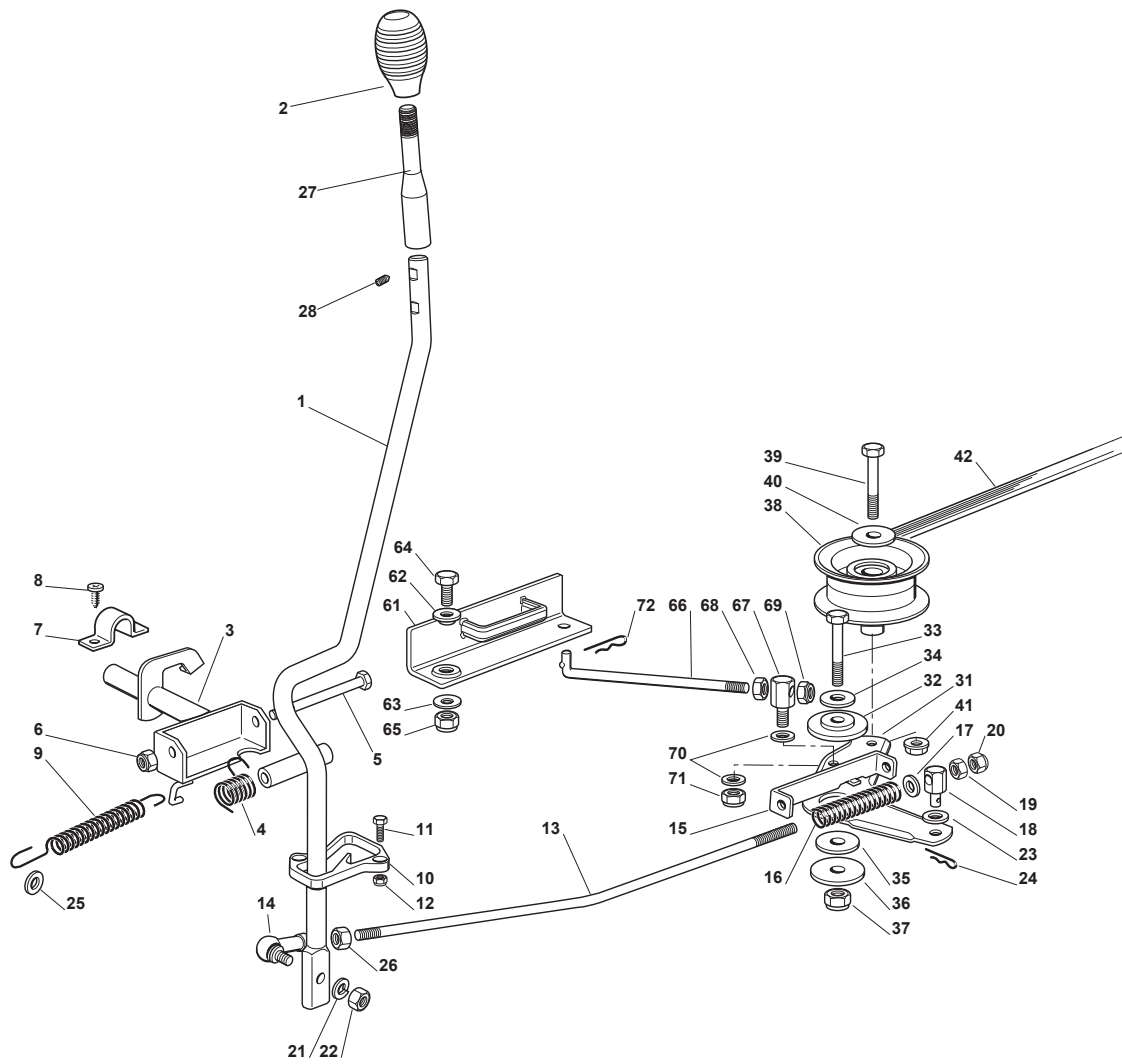

Utgåva Issue 3 - 2015		Knivfäste	Blades Engagement		
Pos. Fig.	Antal Quantity	Art nr Part No	Benämning	Description	Anmärkning Notes
1	1	327315134/0	Spak	Blade Engaging Lever	
2	1	125394510/0	Knopp	Knob	
3	1	384001007/0	Axel	Blade Eng.Axle Control Ass.Y	
4	1	125430226/0	Fjäder	Spring	
5	1	112692050/0	Skruv	Screw	
6	1	112155000/0	Mutter	Nut	
7	2	325547049/0	Plat	Plate	
8	4	112731601/0	Skruv	Screw	
9	1	127430571/0	Fjäder	Spring	
10	1	127487000/0	Glidblock	Shoe	
11	2	112791213/1	Skruv	Screw	
12	2	112154510/0	Mutter	Nut	
13	1	127034078/0	Stang	Rod	
14	1	122746610/0	Länk	Joint	
15	1	327772143/0	Fäste	Clamp	
16	1	127430576/0	Fjäder	Spring	
17	1	112521350/0	Bricka	Washer	
18	1	127510113/0	Stift	Pin	
19	1	112293200/0	Mutter	Nut	
20	1	112155000/0	Mutter	Nut	
21	1	112583500/0	Lasbricka	Grower	
22	1	112293200/0	Mutter	Nut	
23	1	325670008/1	Bricka	Washer	
24	1	124487997/0	Lasnal	Cotter Pin	
25	1	125670006/0	Bricka	Washer	
26	1	112293200/0	Mutter	Nut	
27	1	384317103/0	Spak	Blade Engaging Lever	
28	1	112714250/0	Stift	Dowel	
31	1	384317083/0	Arm	Lever	
32	1	127047000/0	Bussning	Bushing	
33	1	112691200/0	Skruv	Screw	
34	1	112523060/0	Bricka	Washer	
35	1	322672152/0	Bricka	Antifriction Washer	
36	1	112523070/0	Bricka	Washer	
37	1	112155000/0	Mutter	Nut	
38	1	127604008/0	Remskiva	Pulley	
39	1	112691600/0	Skruv	Screw	
40	1	112523060/0	Bricka	Washer	
41	1	112293201/0	Mutter	Nut	
42	1	135061423/0	Drivrem	Belt	
61	1	384220501/0	Knivbroms	Blade Brake	
62	1	122041980/0	Bussning	Bushing	
63	1	322672152/0	Bricka	Antifriction Washer	
64	1	112793102/0	Skruv	Screw	
65	1	112155010/0	Mutter	Nut	
66	1	127034077/0	Stang	Rod	
67	1	125510040/1	Stift	Pin	
68	1	112293200/0	Mutter	Nut	
69	1	112155000/0	Mutter	Nut