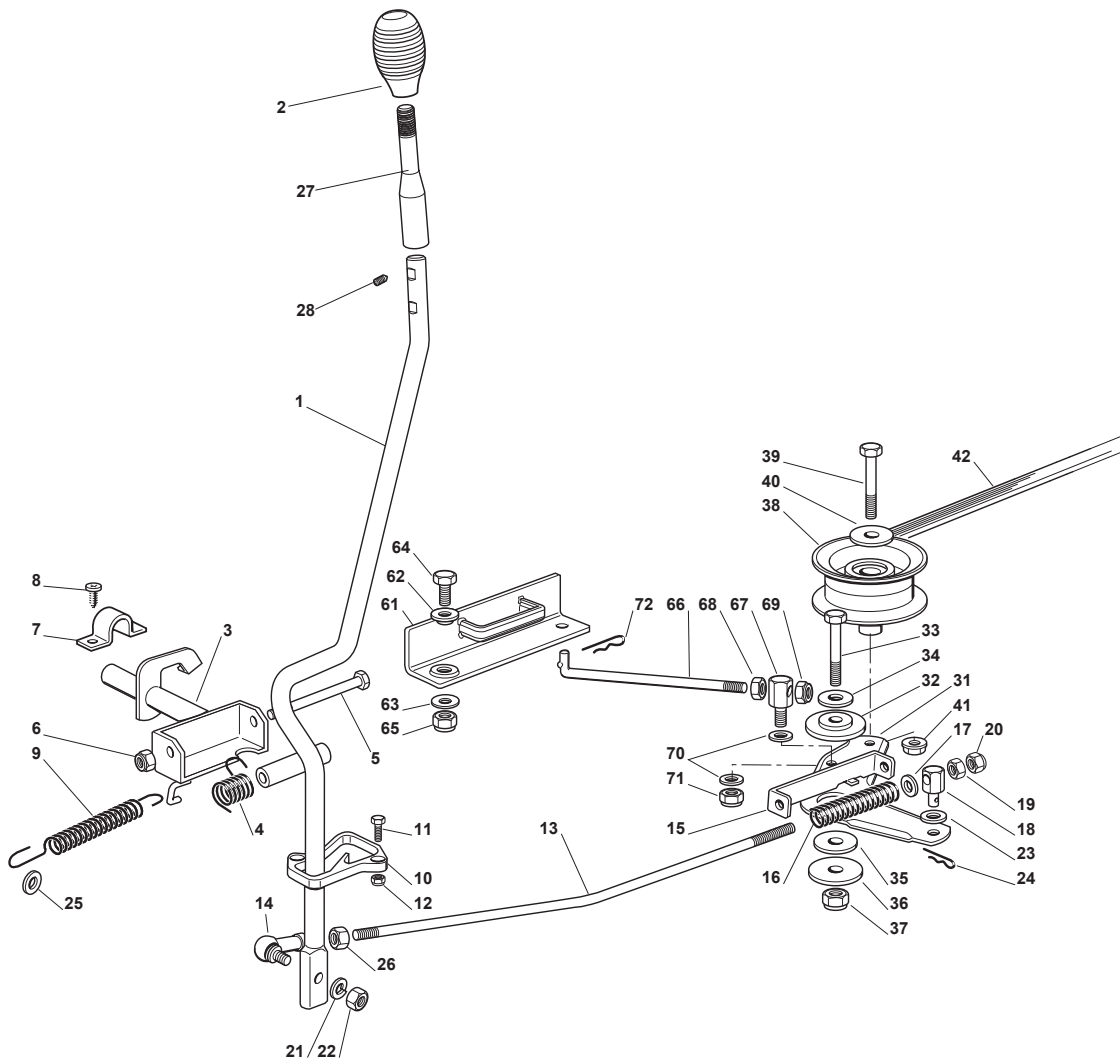

Utgåva Issue 3 - 2015		Knivfäste Blades Engagement			
Pos. Fig.	Antal Quantity	Art nr Part No	Benämning	Description	Anmärkning Notes
70	2	325670011/0	Bricka	Antifriction Washer	
71	1	112155000/0	Mutter	Nut	
72	1	124487997/0	Lasnal	Cotter Pin