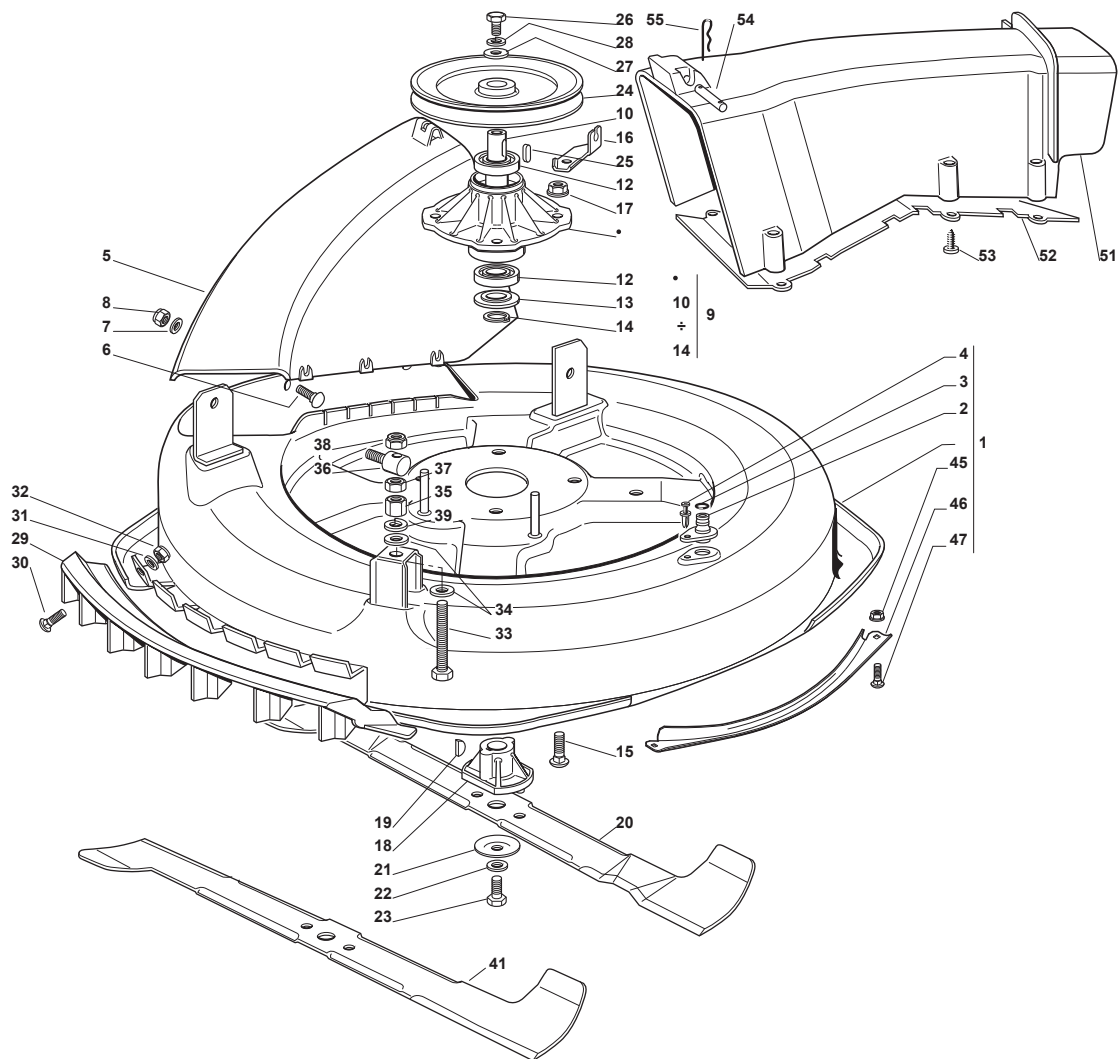

Utgåva Issue 3 - 2015		Skärplatta Cutting Plate			
Pos. Fig.	Antal Quantity	Art nr Part No	Benämning	Description	Anmärkning Notes
1	1	384564111/0	Klippkapa 72 Svart	Cutting Plate Black	
2	1	125033060/0	Vattenslanganslutning	Washing Cutting Deck Connection	
3	1	119035000/0	O-Ring	Or Ring	
4	1	112500030/0	Nit	Rivet	
5	1	327045000/1	Inmatningshus	Conveyor Inlet	
6	6	112815210/0	Skruv	Screw	
7	6	112523040/0	Bricka	Washer	
8	6	112154510/0	Mutter	Nut	
9	1	384207250/0	Lagerbox Kpl	Flange Assy	
10	1	127023000/0	Knivaxel	Shaft	
12	2	119216047/0	Kullager	Bearing	
13	1	325160501/0	Dammskydd	Dust Cover Disc	
14	1	112609260/0	Sparring	Seeger	
15	4	112818700/0	Skruv	Screw	
17	4	112154210/0	Mutter	Nut	
18	1	125463200/0	Knivfäste	Blade Hub	
19	1	112139100/0	Kil	Key	
20	1	184109503/0	Kniv	Blade Winged	
21	1	122160400/0	Fjäderbricka	Elastic Disc	
22	1	112523080/0	Bricka	Washer	
23	1	112735694/0	Skruv	Screw	
24	1	127604009/0	Remskiva	Pulley	
25	1	112139480/0	Kil	Feather	
26	1	112793102/0	Skruv	Screw	
27	1	125670007/0	Bricka	Washer	
28	1	112583500/0	Lasbricka	Grower	
29	1	127488000/0	Luftintag	Air Intake Grill	
30	4	112815200/0	Skruv	Screw	
31	4	112521340/0	Bricka	Washer	
32	4	112154510/0	Mutter	Nut	
33	1	112794970/0	Skruv	Screw	
34	2	112523080/0	Bricka	Washer	
35	1	112154250/0	Mutter	Nut	
36	1	125510007/2	Stift	Pin	
37	1	112295200/0	Mutter	Nut	
38	1	112156602/0	Mutter	Nut	
39	1	112585100/0	Bricka	Washer	
41	1	184109502/0	Kniv	Winged Blade	
45	4	112154510/0	Mutter	Nut	
46	2	327543009/0	Sidoskydd	Deck Profile,Black	
47	4	112815210/0	Skruv	Screw	
51	1	127107501/0	Utkaströr	Conveyor	
52	1	327140051/1	Deflektor	Deflector	
53	8	112735403/0	Skruv	Screw	
54	1	127510097/1	Stift	Pin	
55	2	124487997/0	Lasnal	Cotter Pin