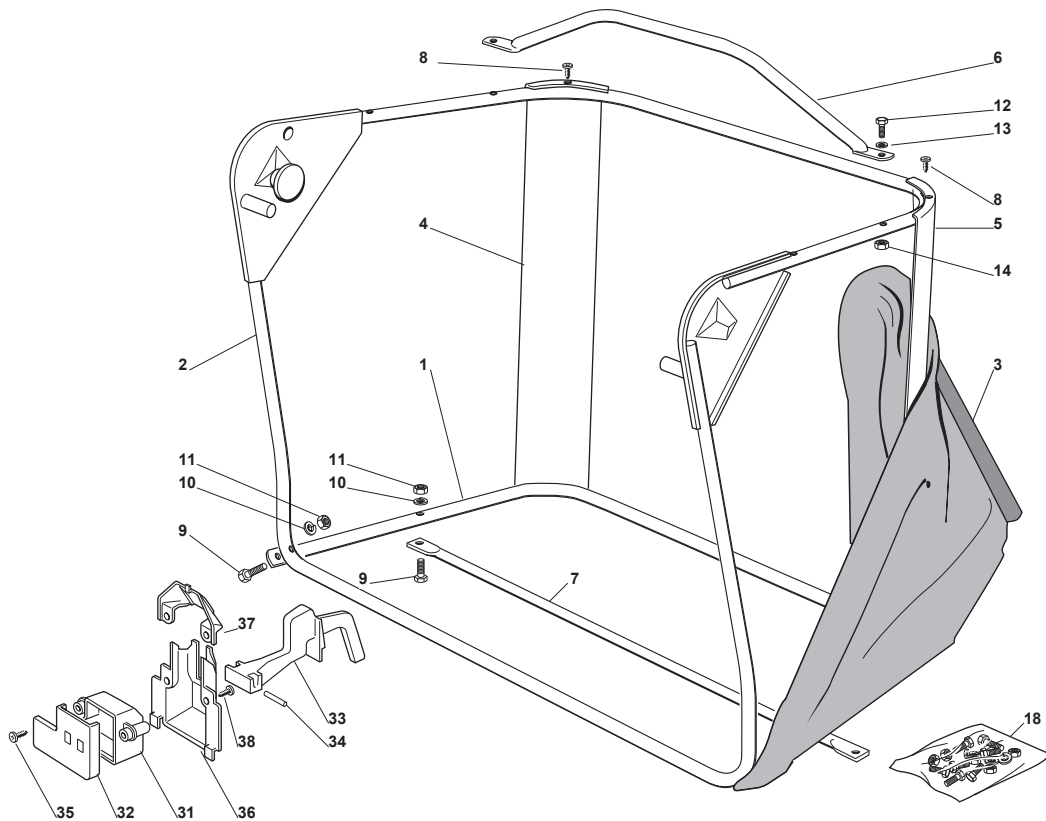

Utgåva Issue 3 - 2015		Gräsuppsamlare		Grasscatcher	
Pos. Fig.	Antal Quantity	Art nr Part No	Benämning	Description	Anmärkning Notes
1	1	384801103/0	Ram-Nedre	Lower Frame	
2	1	384801105/1	Ram-övre	Black Upper Grass.Frame	
3	1	184106069/0	Uppsamlare kpl Rider 72	Grasscatcher	
4	1	327010205/0	Vinkelstöd-Hö	Right Angular Support	
5	1	327010207/0	Vinkelstöd-Vä	Left Angular Support	
6	1	384869051/0	Stag	Rod	
7	1	384650100/0	Förstärkningsstag	Stiffening	
8	4	112729601/1	Skruv	Screw	
9	4	112792099/0	Skruv	Screw	
10	4	112582101/0	Lasbricka	Grower	
11	4	112292100/0	Mutter	Nut	
12	2	112674701/0	Skruv	Screw	
13	2	112521331/0	Bricka	Washer	
14	2	112154510/0	Mutter	Nut	
18	1	384180180/0	Skruvsats	Outfit, Screws	
31	1	125600041/0	Brytarskydd	Grassc.Full Micro Protection	
32	1	125600042/0	Skyddslock	Grasscatcher Micro Prot Cover	
33	1	125318124/0	Arm	Full Grassc. Microswtich Cover	
34	1	112400030/0	Stift	Pin	
35	1	112728510/0	Skruv	Screw	
36	1	125600047/0	Brytarskydd	Grassc.Full Micro Protection	
37	1	125600048/0	Skyddslock	Empty Micro Grassc.Protection	
38	2	112728450/0	Skruv	Screw