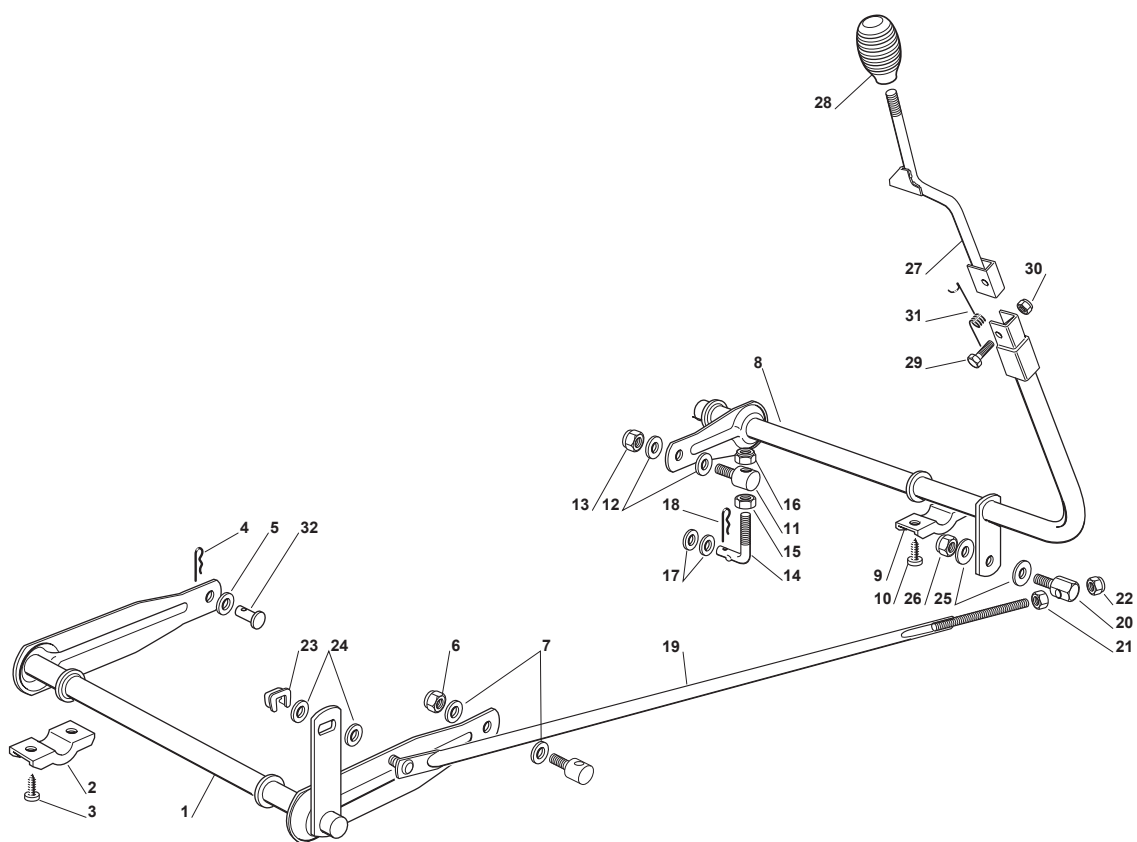

Utgåva Issue 3 - 2015		Skärplatta, Lyft Cutting Plate Lifting			
Pos. Fig.	Antal Quantity	Art nr Part No	Benämning	Description	Anmärkning Notes
1	1	384001025/0	Lyftaxel	Lifting Axle	
2	2	327546015/1	Plat	Plate	
3	4	112731350/0	Skruv	Screw	
4	1	124487997/0	Lasnal	Cotter Pin	
5	1	325670008/1	Bricka	Washer	
6	1	112156602/0	Mutter	Nut	
7	2	325670008/1	Bricka	Washer	
8	1	384001005/2	Lyftaxel	Lifting Axle	
9	2	327546015/1	Plat	Plate	
10	4	112731350/0	Skruv	Screw	
11	1	125510007/2	Stift	Pin	
12	2	325670008/1	Bricka	Washer	
13	1	112156602/0	Mutter	Nut	
14	1	125840003/2	Lyftlänk	Tie Rod	
15	1	112295200/0	Mutter	Nut	
16	1	112156602/0	Mutter	Nut	
17	2	322672150/0	Bricka	Antifriction Washer	
18	1	124487997/0	Lasnal	Cotter Pin	
19	1	184002051/0	Stang kpl	Connecting Rod	
20	1	125510040/1	Stift	Pin	
21	1	112293200/0	Mutter	Nut	
22	1	112155000/0	Mutter	Nut	
23	1	112436050/0	Plat	Plate	
24	2	325670011/0	Bricka	Antifriction Washer	
25	2	325670011/0	Bricka	Antifriction Washer	
26	1	112155000/0	Mutter	Nut	
27	1	384317065/1	Lyftspak	Lever	
28	1	125394510/0	Knopp	Knob	
29	1	112674700/0	Skruv	Screw	
30	1	112154510/0	Mutter	Nut	
31	1	127430555/0	Fjäder	Spring	
32	1	127510114/0	Stift	Pin