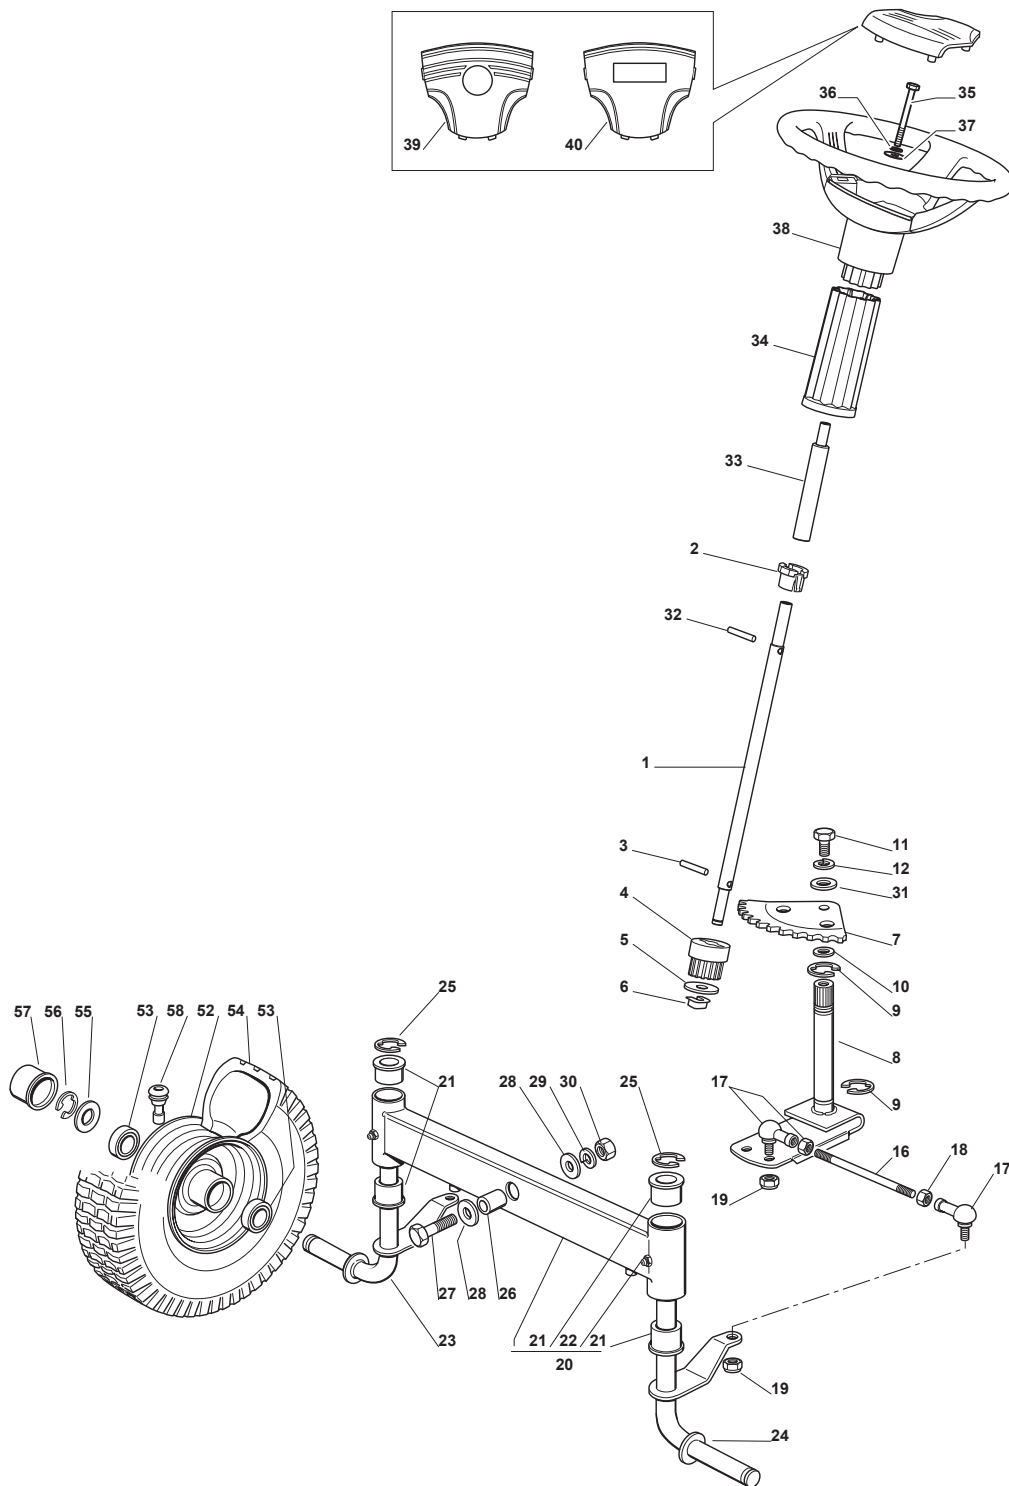

Utgåva Issue 3 - 2015		Steering		Steering	
Pos. Fig.	Antal Quantity	Art nr Part No	Benämning	Description	Anmärkning Notes
1	1	127520053/0	Rattstang	Steering Column	
2	1	325038004/0	Bussning	Bushing	
3	1	112622650/0	Stift	Dowel pin	
4	1	127570050/0	Drev	Pinion	
5	1	112521370/0	Bricka	Washer	
6	1	112436030/0	Plat	Plate	
7	1	384735551/0	Styrsektor	Steering Sector	
8	1	384000501/0	Styraxel	Shaft	
9	2	112001000/0	Lasring	Benzing Ring	
10	2	112520031/0	Bricka	Washer	
11	1	112793102/0	Skruv	Screw	
12	1	112583500/0	Lasbricka	Grower	
16	2	127840050/0	Styrstag	Tie Rod	
17	4	122746609/0	Länk	Joint	
18	2	112295201/0	Mutter	Nut	
19	4	112156602/0	Mutter	Nut	
20	1	184034057/0	Framaxel	Complete Forecarriage Equalizer Ass.Y	
21	4	125034002/1	Bussning	Bushing	
22	2	112379511/0	Smörjnippel	Grease Dispenser	
23	1	384230401/0	Spindel-Hö	Right Stub Axle	
24	1	384230403/0	Hjulspindel-vä	Left Stub Axle	
25	2	112001000/0	Lasring	Benzing Ring	
26	1	125160016/0	Distans	Spacer	
27	1	112692695/0	Skruv	Screw	
28	2	112523100/0	Bricka	Washer	
29	1	112587100/0	Fj.Bricka	Grower	
30	1	112295300/0	Mutter	Nut	
31	1	112521350/0	Bricka	Washer	
32	1	112620300/0	Fjäder	Spring	
33	1	127160060/0	Rattstang Distans	Extension column	
34	1	325785419/0	Rattfäste	Steering Wheel Support	
35	1	127840055/0	Stag	Tie Rod	
36	1	112540260/0	Lasbricka	Grower	
37	1	112523070/0	Bricka	Washer	
38	1	325961220/0	Ratt	Steering Wheel	
40	1	325580504/0	Lenkradplatte	Steering Plate	
52	2	184044007/0	FramhjulFälged	Rimm	
53	4	125122200/2	Kullager	Bearing	
54	2	127590050/0	Däck	Tyre	
55	2	125670005/1	Bricka	Washer	
56	2	112001000/0	Lasring	Benzing Ring	
57	2	122110230/0	Navkapsel	Hub Cover	
58	2	125950000/0	Ventil	Valve