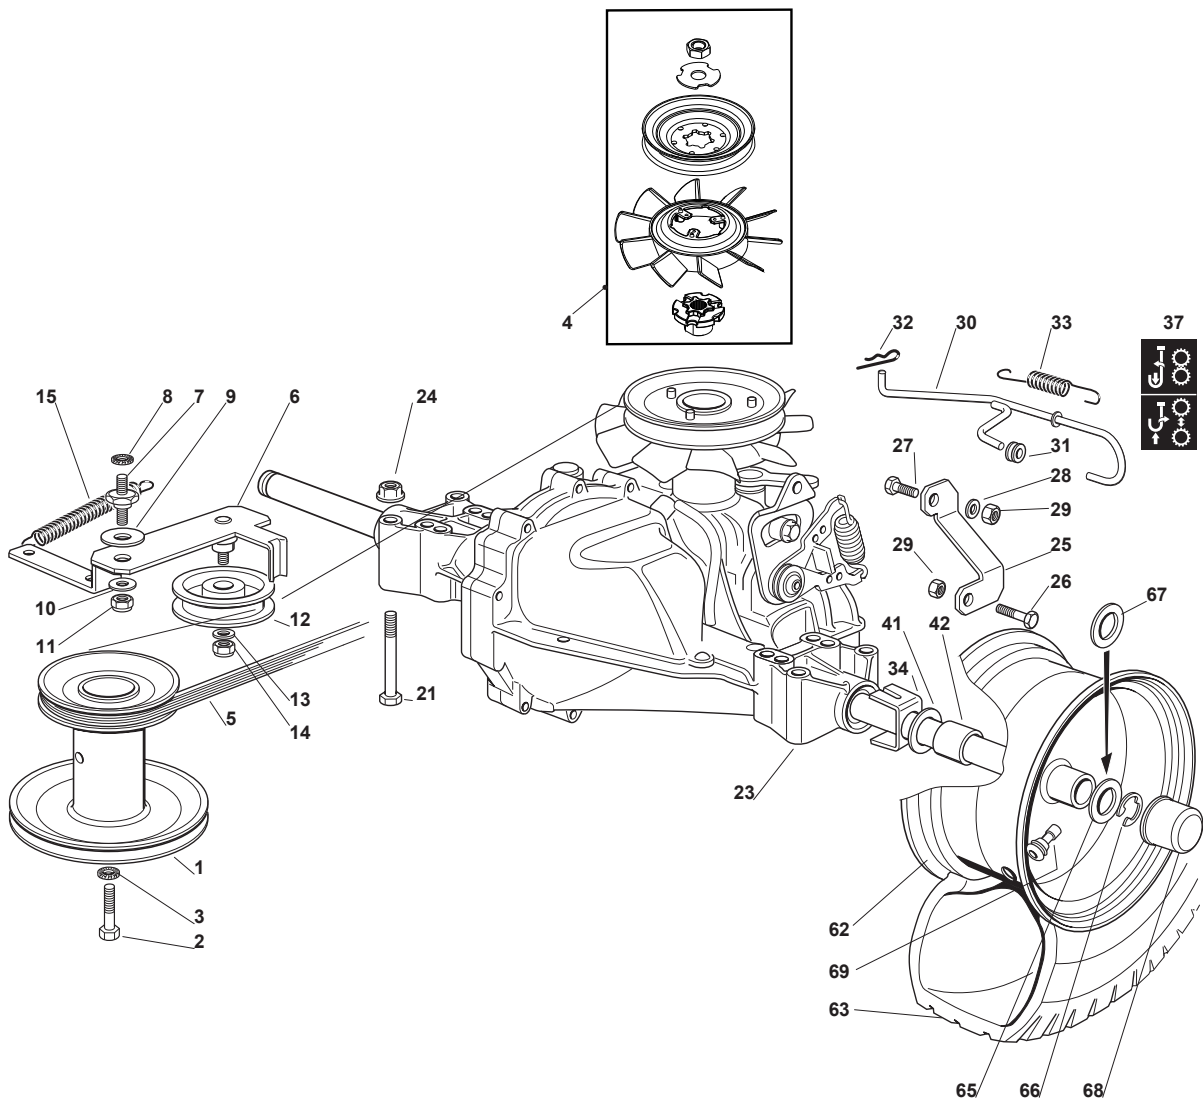

Utgåva Issue 3 - 2015		Transmission		Transmission	
Pos. Fig.	Antal Quantity	Art nr Part No	Benämning	Description	Anmärkning Notes
1	1	127604005/0	Remskiva	Pulley	
2	1	112737310/0	Skruv	Screw	
3	1	112543000/0	Bricka	Washer	
4	1	1139-2202-01	Flakt Kit	Fan Kit	
5	1	135061407/0	Drivrem	Belt	
6	1	384317067/1	Spak Hydro	Lever	
7	1	127510096/0	Stift	Fulcrum Pin	
8	1	112540260/0	Lasbricka	Grower	
9	1	322672151/0	Bricka	Antifriction Washer	
10	1	325670011/0	Bricka	Antifriction Washer	
11	1	112155010/0	Mutter	Nut	
12	1	125601554/0	Remskiva	Pulley	
13	1	112523060/0	Bricka	Washer	
14	1	112155000/0	Mutter	Nut	
15	1	122446402/1	Fjäder	Spring	
21	4	112691900/0	Skruv	Screw	
23	1	118400976/2	T2 Hydro-Växel Transaxel Group	Rear Axle (Hydro-Gear T2-Bdbe-2X1A-16X1)	
24	4	112154210/0	Mutter	Nut	
25	1	327787075/0	Fäste	Support	
26	1	112691400/0	Skruv	Screw	
27	1	112793102/0	Skruv	Screw	
28	1	112521350/0	Bricka	Washer	
29	2	112155000/0	Mutter	Nut	
30	1	384002087/0	Stang	Rod	
31	1	118564512/0	Hylsa	Fairlead	
32	1	124487997/0	Lasnal	Cotter Pin	
33	1	125430213/0	Fjäder	Spring	
34	2	327670058/0	Bricka	Washer	
37	1	114365167/0	Dekal	Label	
41	2	125670006/0	Bricka	Washer	
42	2	127160059/0	Distans	Spacer	
62	2	184044013/0	BakhjulFälged	Rimm	
63	2	127590051/0	Däck	Tyre	
65	2	125670005/1	Bricka	Washer	
66	2	112001010/0	Lasring	Benzing Ring	
67		125670006/0	Bricka	Washer	
68	2	122110230/0	Navkapsel	Hub Cover	
69	2	125950000/0	Ventil	Valve