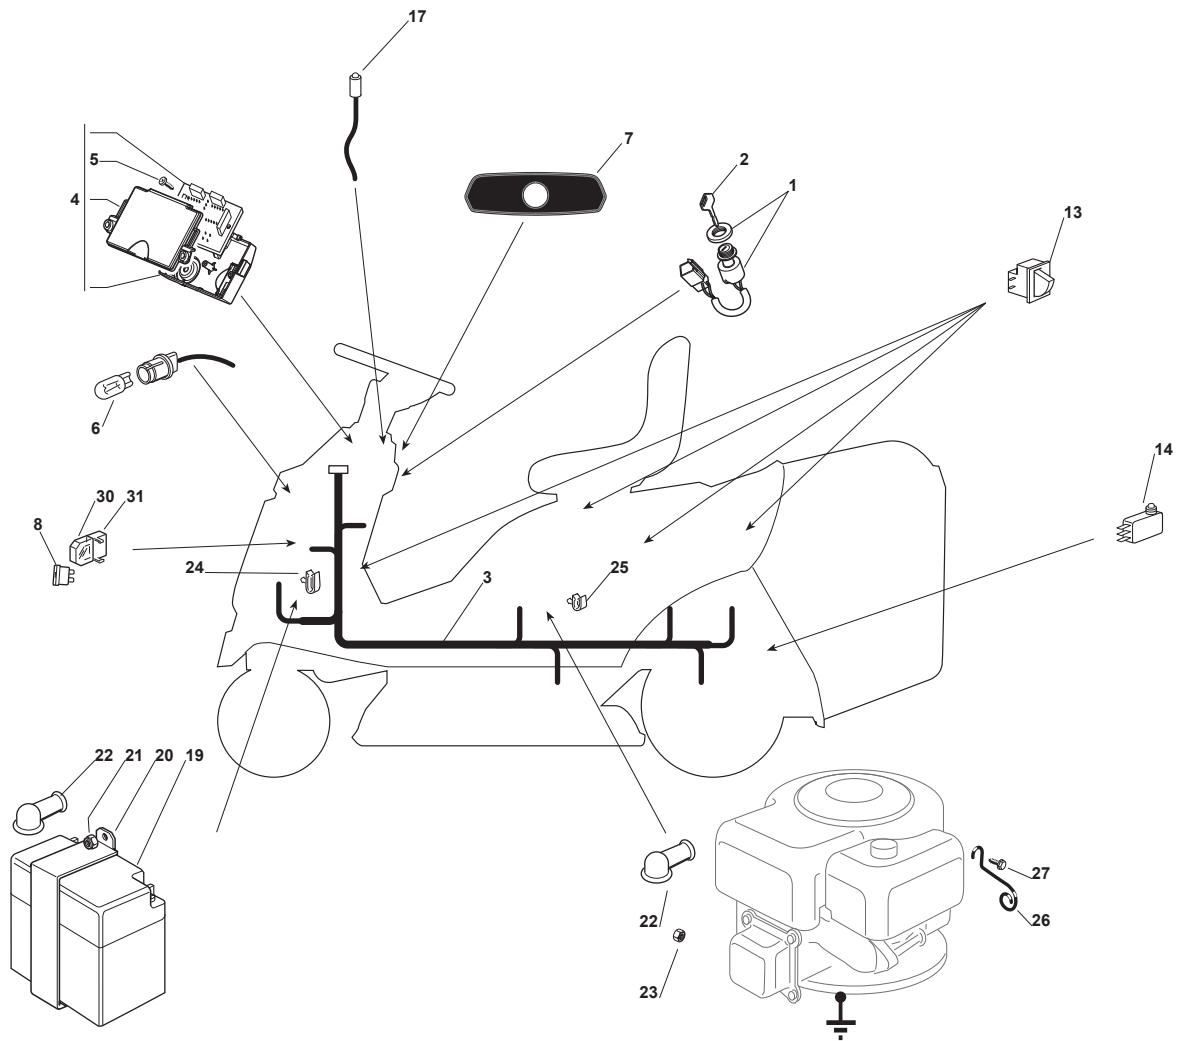

Utgåva Issue 3 - 2015		Elsystem Electrical Parts			
Pos. Fig.	Antal Quantity	Art nr Part No	Benämning	Description	Anmärkning Notes
1	1	118450075/1	Tändningslas	Starting Switch	
2	1	118210023/0	Startnyckel	Starting Key	
3	1	184040131/0	Kablage	Cables Ass.Y	
4	1	384722479/0	Elektronikkort	Electronic Card	
5	3	112735101/0	Skruv	Screw	
6	1	118459100/0	Glödlampa	Lamp For Lights	
7	1	125420022/0	Pinnbult	Pin	
8	1	133340035/0	Säkring 15A	Fuse 15 A	
8	1	133340040/0	Säkring 10A	Fuse 10 A	
13	4	119410613/0	Mikrobrytare	Microswitch	
14	1	119410605/1	Mikrobrytare	Microswitch	
17	1	125065014/1	Kabel	Card Alarm Signal Cable	
19	1	118120002/1	Batteri	Battery	
20	1	327772099/1	Fäste	Clamp	
21	1	112155000/0	Mutter	Nut	
22	2	118564861/1	Polskydd	Protection	
23	1	112361005/0	Mutter	Nut	
24	3	133320506/0	Kabalfäste	Fairlead	
25	1	133320504/0	Kabalfäste	Fairlead	
26	1	127430561/0	Fjäder	Spring	
27	1	112735121/0	Skruv	Screw	
30	2	133215000/0	Lock-Säkringshallare	Cover	
31	2	133500007/0	Säkringshallare	Fuse Carrier