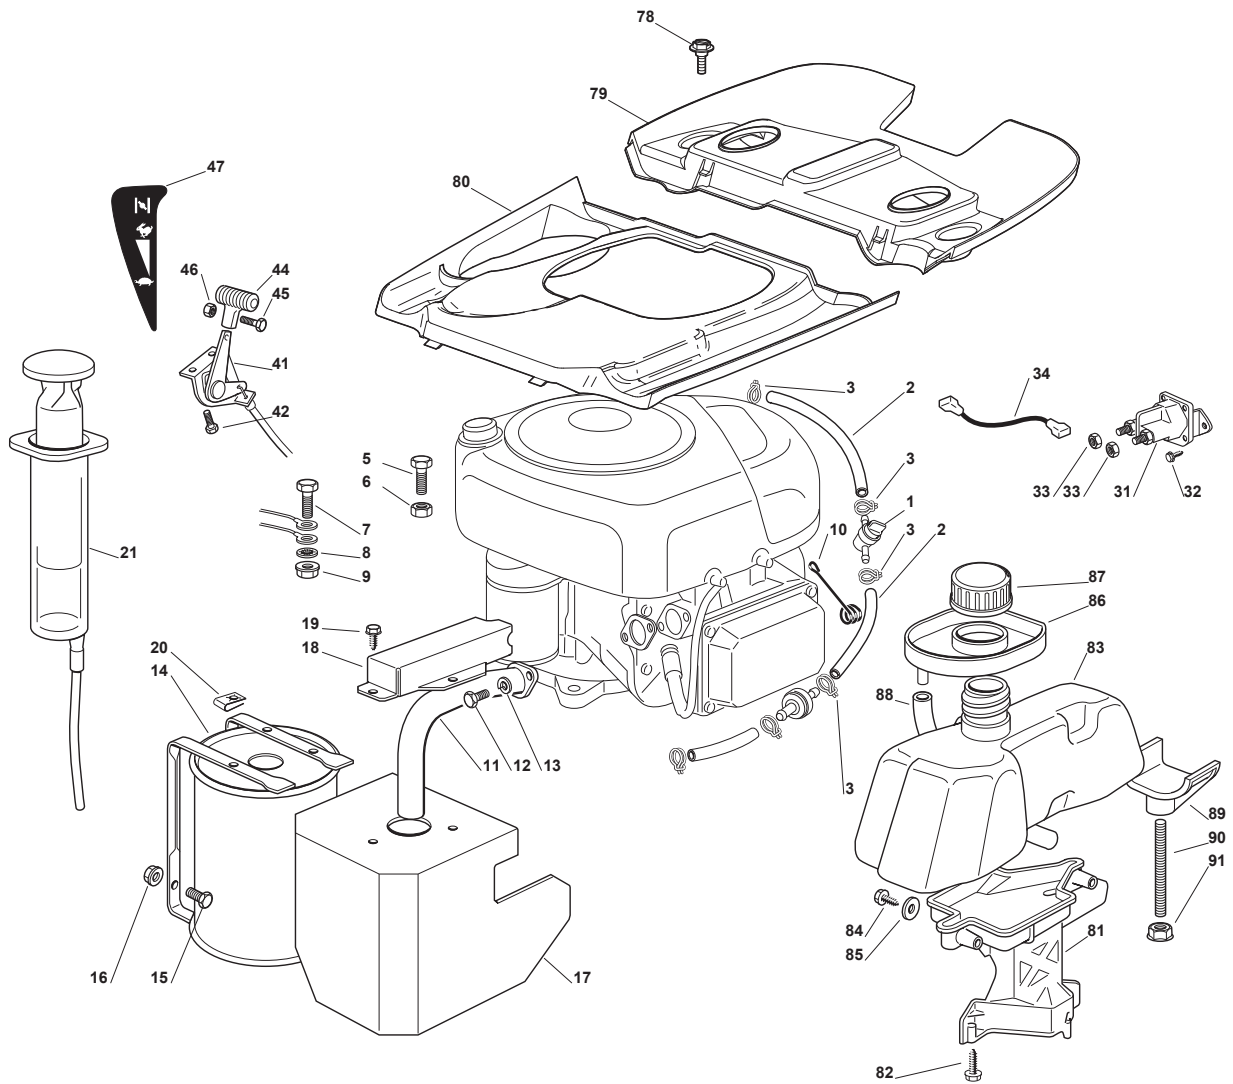

Utgåva Issue 3 - 2015		Motor - B&S	Engine - B&S		
Pos. Fig.	Antal Quantity	Art nr Part No	Benämning	Description	Anmärkning Notes
1	1	118562996/0	Bensinkran	Shut out valve	
2	2	325869035/1	Bränsleslang	Connecting Tube	
3	4	118375051/1	Slangklämma	Fair Led	
5	3	112691100/0	Skruv	Screw	
6	3	112154210/0	Mutter	Nut	
7	1	112691115/0	Skruv	Screw	
8	1	112540260/0	Lasbricka	Grower	
9	1	112154210/0	Mutter	Nut	
10	1	125430239/1	Fjäder	Spring	
11	1	118738225/0	Avgasrör	Exhaust Connecting Pipe	
12	2	112737450/0	Skruv	Screw	
13	2	112583500/0	Lasbricka	Grower	
14	1	182750006/2	Ljuddämpare	Muffler	
15	2	112793102/0	Skruv	Screw	
16	2	112154210/0	Mutter	Nut	
17	1	384598081/0	Ljuddämparskydd	Muffler Protection	
18	1	327600137/0	Skydd	Protection	
19	3	112729601/1	Skruv	Screw	
20	3	112437504/0	Plat	Plate	
21	1	118718000/0	Oljepump	Oil Emptying Syringe	
31	1	118736110/0	Startrelä	Starter Relay	
32	2	112735110/0	Skruv	Screw	
33	2	112360352/0	Mutter	Nut	
34	1	127065050/0	Kabel	Cable	
41	1	184000250/1	Gaswire	Accelerator	
42	2	125943012/0	Skruv	Screw	
44	1	125394501/0	Knopp	Knob	
45	1	112726389/0	Skruv	Screw	
46	1	112290800/0	Mutter	Nut	
47	1	114357425/1	Dekal	Label	
78	2	125943010/0	Skruv	Screw	
79	1	327110515/0	Sitsbrytare kapa	Black Seat Switch Cover	
80	1	327110506/0	Motorhuv, svart	Engine Cover	
81	1	327787062/0	Fäste	Support	
82	3	112735410/0	Skruv	Screw	
83	1	127733003/1	Bränsletank	Fuel Tank	
84	2	112735410/0	Skruv	Screw	
85	2	112523040/0	Bricka	Washer	
86	1	327600061/2	Skydd	Guard	
87	1	125795000/1	Tanklock	Fuel Cap	
88	1	325869014/1	Bensinslang	Fuel Tube	
89	1	327787063/0	Fäste	Support	
90	1	127510118/0	Stift	Pin	
91	2	112293201/0	Mutter	Nut