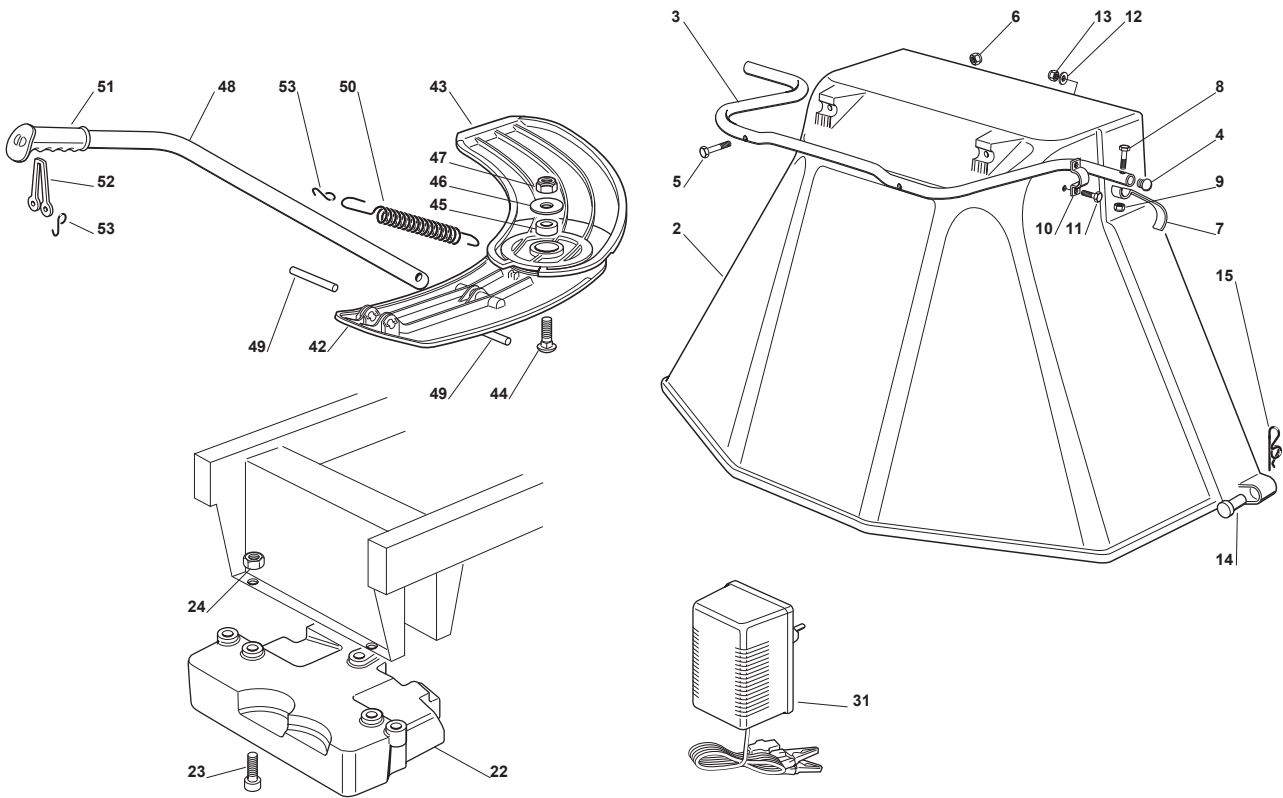

Utgåva Issue 3 - 2015		Tillbehör på begäran		Optionals On Request	
Pos. Fig.	Antal Quantity	Art nr Part No	Benämning	Description	Anmärkning Notes
2	1	484598062/0	Utkastskydd	Ejection Guard	
3	1	327869053/0	Fäste	Support	
4	2	118566113/0	Plugg	Cap	
5	2	112674701/0	Skruv	Screw	
6	2	112154510/0	Mutter	Nut	
7	1	325547053/0	Plat	Plate	
8	1	112791500/0	Skruv	Screw	
9	1	112154510/0	Mutter	Nut	
10	2	325547049/0	Plat	Plate	
11	4	112788910/0	Skruv	Screw	
12	4	112523020/0	Bricka	Washer	
13	4	112154320/0	Mutter	Nut	
14	2	125510022/0	Stift	Pin	
15	2	124487998/0	Fjäder Clip	Cotter Pin	
22	1	125519997/1	Vikt Tc	Front Weight Tc	
23	3	112760520/0	Skruv	Screw	
24	3	112155000/0	Mutter	Nut	
31	1	182180090/0	Batteriladdare	Battery Charger	
31	1	182180091/0	Batteriladdare	Battery Charger	
42	1	327140055/0	Deflektor-Bak	Deflector, Rear	
43	1	327140054/0	Deflektor-Fram	Deflector, Front	
44	1	112818700/0	Skruv	Screw	
45	1	127047013/1	Bussning	Bushing	
46	1	322672152/0	Bricka	Antifriction Washer	
47	1	112155000/0	Mutter	Nut	
48	1	327394003/2	Handtagsrör	Handle	
49	2	127510116/0	Stift	Pin	
50	1	125430229/1	Bromsfjäder	Brake Spring	
51	1	325280000/1	Handtag	Handgrip	
52	1	125840011/1	Spännstang	Tie Rod	
53	3	125253004/0	Krok	Mulch.Kit Fixing Hook