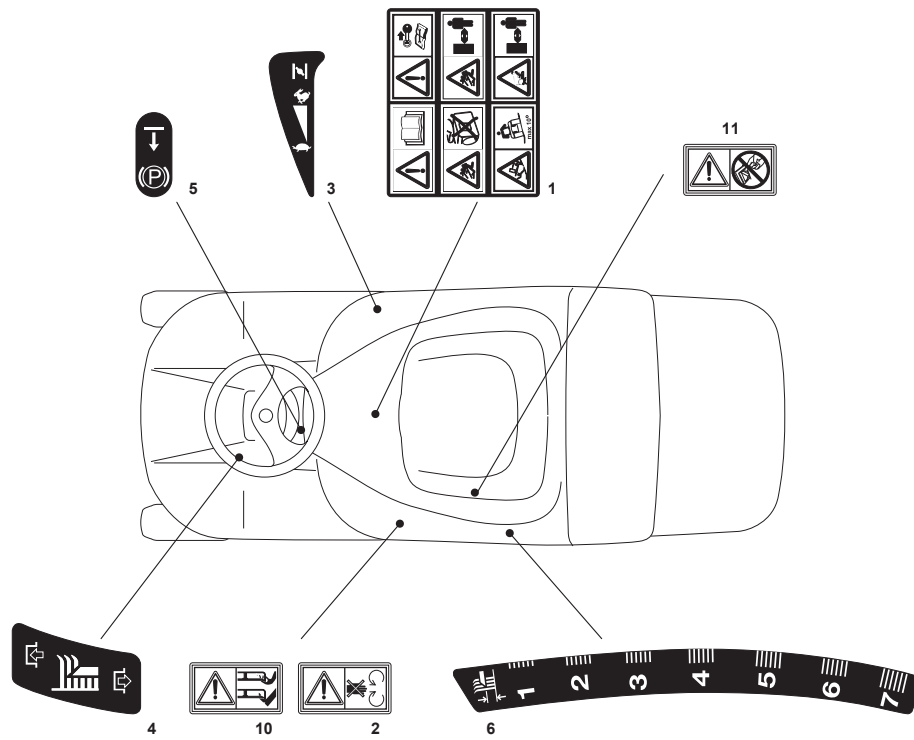

Utgåva Issue 3 - 2015		Dekaler Labels			
Pos. Fig.	Antal Quantity	Art nr Part No	Benämning	Description	Anmärkning Notes
1	1	114357428/1	Dekal	Label	
2	1	114357519/2	Dekal	Label	
3	1	114357425/1	Dekal	Label	
4	1	114357431/0	Dekal	Label	
5	1	114357526/1	Dekal	Label	
6	1	114357427/0	Dekal	Label	
10	2	114356699/1	Dekal	Label	
11	1	114360118/0	Dekal	Label