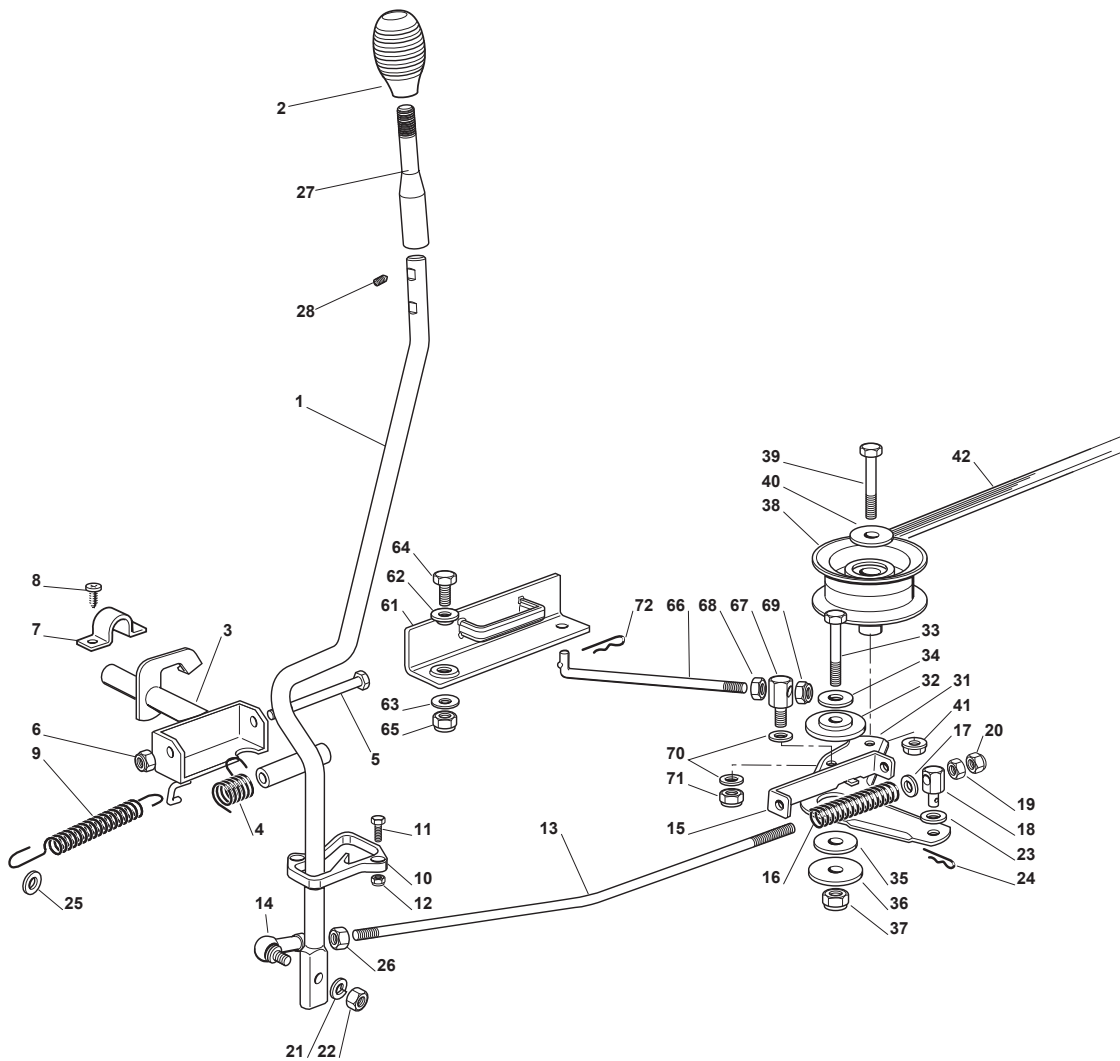

Utgåva Issue 3 - 2016		Knivfäste		Blades Engagement	
Pos. Fig.	Antal Q.ty	Art nr Part No	Benämning	Description	Anmärkning Notes
1	1	327315134/0	Spak	Blade Engaging Lever	
2	1	125394510/0	Knopp	Knob	
3	1	384001007/0	Axel	Blade Eng.Axle Control Ass.Y	
4	1	125430226/0	Fjäder	Spring	
5	1	112692050/0	Skruv	Screw	
6	1	112155000/0	Mutter	Nut	
7	2	325547049/0	Plat	Plate	
8	4	112731601/0	Skruv	Screw	
9	1	127430571/0	Fjäder	Spring	
10	1	127487000/0	Glidblock	Shoe	
11	2	112791213/1	Skruv	Screw	
12	2	112154510/0	Mutter	Nut	
13	1	127034078/0	Stang	Rod	
14	1	122746610/0	Länk	Joint	
15	1	327772143/0	Fäste	Clamp	
16	1	127430576/0	Fjäder	Spring	
17	1	112521350/0	Bricka	Washer	
18	1	127510113/0	Stift	Pin	
19	1	112293200/0	Mutter	Nut	
20	1	112155000/0	Mutter	Nut	
21	1	112583500/0	Lasbricka	Grower	
22	1	112293200/0	Mutter	Nut	
23	1	325670008/1	Bricka	Washer	
24	1	124487997/0	Lasnal	Cotter Pin	
25	1	125670006/0	Bricka	Washer	
26	1	112293200/0	Mutter	Nut	
27	1	384317103/0	Spak	Blade Engaging Lever	
28	1	112714250/0	Stift	Dowel	
31	1	384317083/0	Arm	Lever	
32	1	127047000/0	Bussning	Bushing	
33	1	112691200/0	Skruv	Screw	
34	1	112523060/0	Bricka	Washer	
35	1	322672152/0	Bricka	Antifriction Washer	
36	1	112523070/0	Bricka	Washer	
37	1	112155000/0	Mutter	Nut	
38	1	127604008/0	Remskiva	Pulley	
39	1	112691600/0	Skruv	Screw	
40	1	112523060/0	Bricka	Washer	
41	1	112293201/0	Mutter	Nut	
42	1	135061423/0	Drivrem	Belt	
61	1	384220501/0	Knivbroms	Blade Brake	
62	1	122041980/0	Bussning	Bushing	
63	1	322672152/0	Bricka	Antifriction Washer	
64	1	112793102/0	Skruv	Screw	
65	1	112155010/0	Mutter	Nut	
66	1	127034077/0	Stang	Rod	
67	1	125510040/1	Stift	Pin	
68	1	112293200/0	Mutter	Nut	
69	1	112155000/0	Mutter	Nut