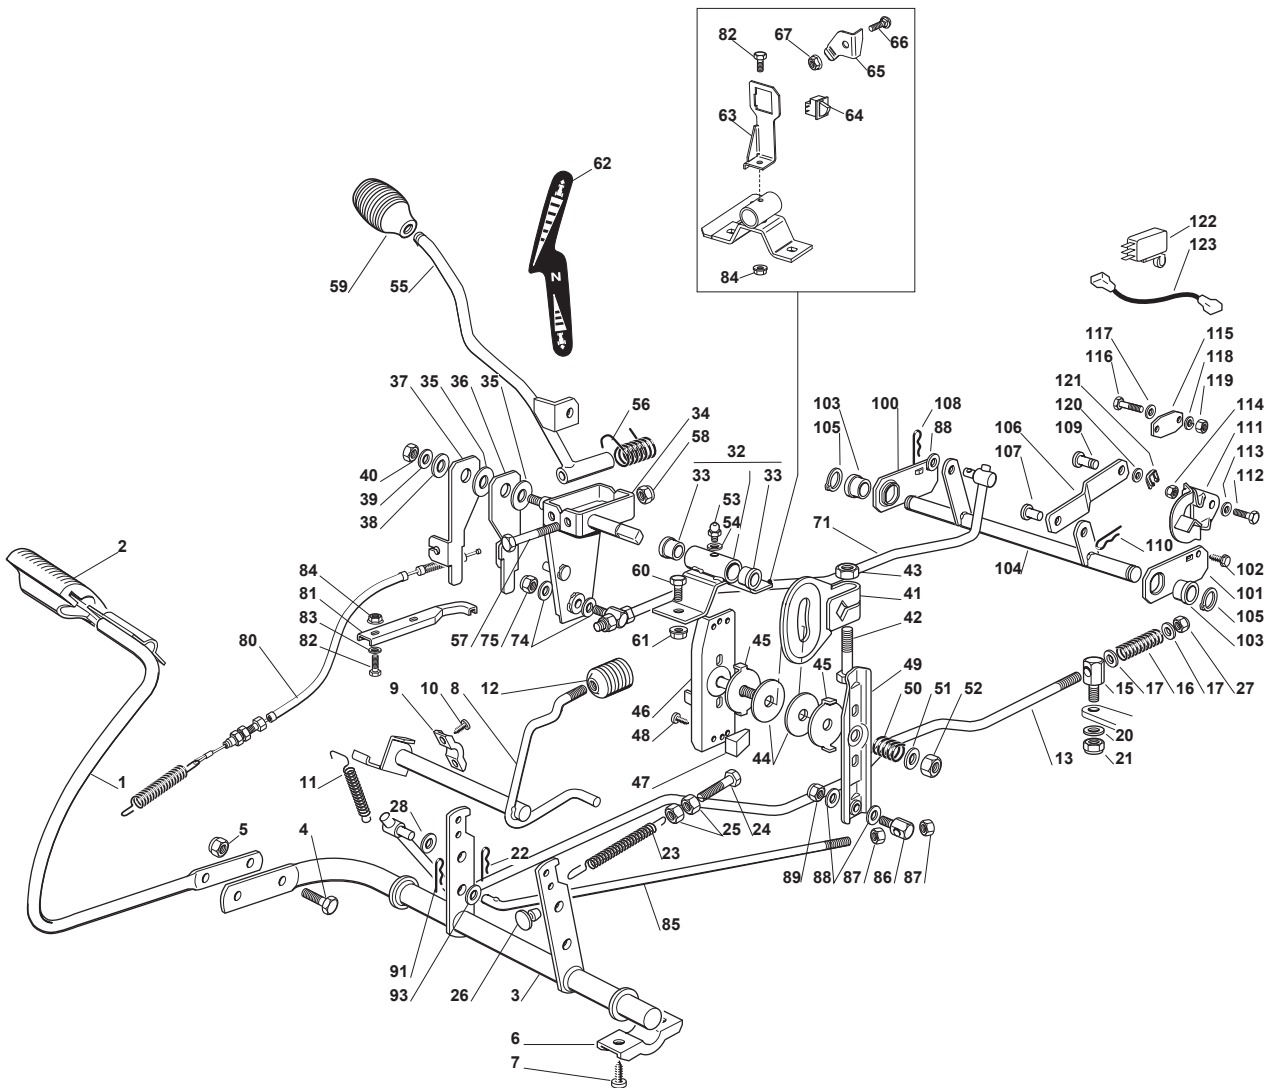

Utgåva Issue 3 - 2016		Broms och växelreglage		Brake And Gearbox Controls	
Pos. Fig.	Antal Q.ty	Art nr Part No	Benämning	Description	Anmärkning Notes
1	1	384503001/0	Bromspedal	Pedal	
2	1	125110267/0	Fäste	Clamp Cover	
3	1	384001015/1	Pedalaxel	Axle	
4	2	112793301/0	Skruv	Screw	
5	2	112155000/0	Mutter	Nut	
6	2	327546015/2	Plat	Plate	
7	4	112731350/0	Skruv	Screw	
8	1	384001011/2	P-Bromsaxel	Axle	
9	2	325547049/0	Plat	Plate	
10	4	112731601/0	Skruv	Screw	
11	1	127430552/0	Fjäder	Spring	
12	1	127395050/1	Knopp	Knob	
13	1	384002088/0	Stang	Rod	
15	1	112295200/0	Mutter	Nut	
16	1	127430588/0	Fjäder	Spring	
17	2	112521360/0	Bricka	Washer	
20	1	112523050/0	Bricka	Washer	
21	1	112155000/0	Mutter	Nut	
22	1	124487997/0	Lasnal	Cotter Pin	
23	1	125430210/1	Fjäder	Brake Spring	
24	1	122943005/0	Skruv	Screw	
25	2	112293200/0	Mutter	Nut	
26	1	127275000/0	Gummiplugg	Grommet	
27	1	112156602/0	Mutter	Nut	
28	1	325670011/0	Bricka	Antifriction Washer	
32	1	384773568/1	Spak	Lever	
33	2	127045080/0	Bussning	Bushing	
34	1	384773561/0	Arm	Lever	
35	2	322672151/0	Bricka	Antifriction Washer	
36	1	327772101/0	Fäste	Clamp	
37	1	327772103/0	Fäste	Clamp	
38	1	322672152/0	Bricka	Antifriction Washer	
39	1	112523060/0	Bricka	Washer	
40	1	112155010/0	Mutter	Nut	
41	1	327734055/0	Sektor	Sector	
42	1	112794900/0	Skruv	Screw	
43	1	112155020/0	Mutter	Nut	
44	2	127158000/0	Platta	Plate	
45	2	327670053/0	Bricka	Washer	
46	1	384773565/0	Fäste	Clamp	
47	2	127063020/0	Kam	Cam	
48	2	112735110/0	Skruv	Screw	
49	1	384773563/0	Arm	Lever	
50	1	127430560/0	Kopplingsfjäder	Clutch Spring	
51	1	325670008/1	Bricka	Washer	
52	1	112155020/0	Mutter	Nut	
53	1	112379511/0	Smörjnippel	Grease Dispenser	
54	1	112521331/0	Bricka	Washer	
55	1	384317101/0	gasreglagespak kpl	Lever, Speed Drive Control