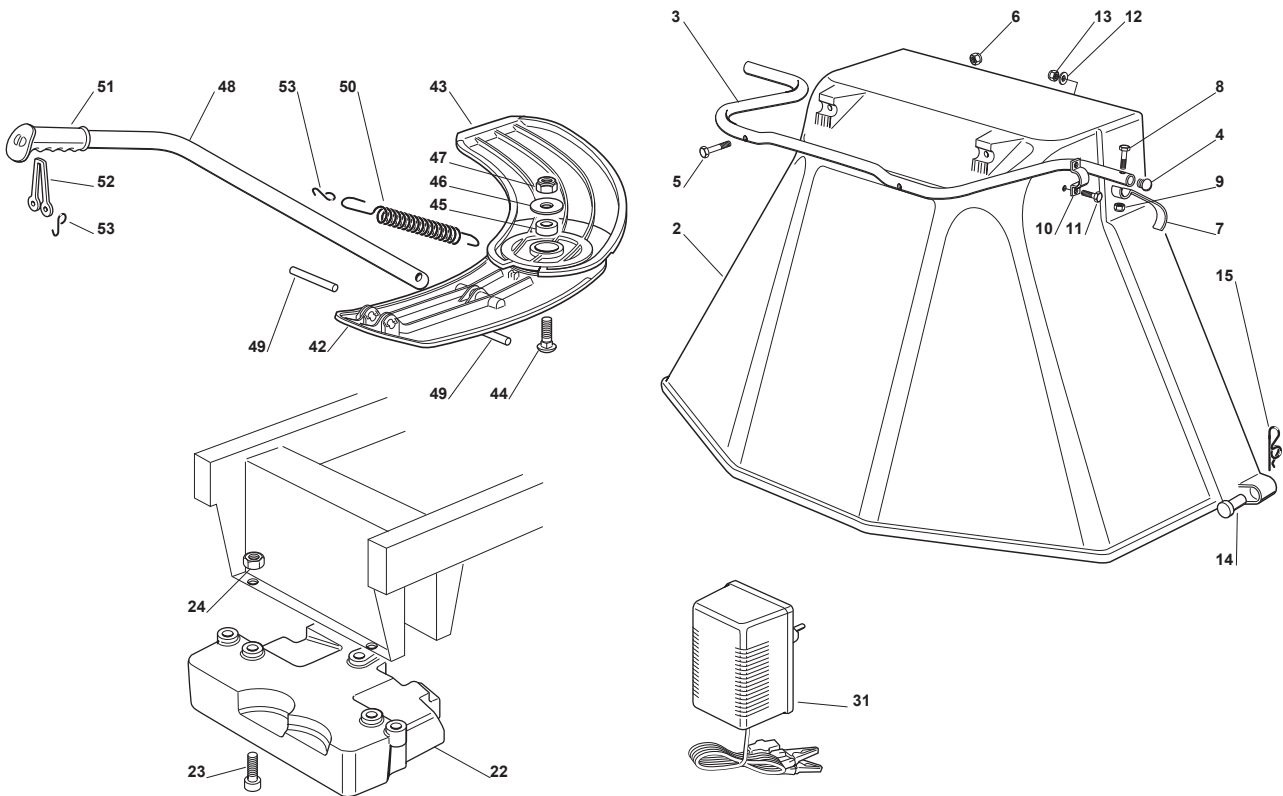

Utgåva Issue 3 - 2016		Tillbehör på begäran		Optionals On Request	
Pos. Fig.	Antal Q.ty	Art nr Part No	Benämning	Description	Anmärkning Notes
2	1	484598062/0	Utkastskydd	Ejection Guard	
3	1	327869053/0	Fäste	Support	
4	2	118566113/0	Plugg	Cap	
5	2	112674701/0	Skruv	Screw	
6	2	112154510/0	Mutter	Nut	
7	1	325547053/0	Plat	Plate	
8	1	112791500/0	Skruv	Screw	
9	1	112154510/0	Mutter	Nut	
10	2	325547049/0	Plat	Plate	
11	4	112788910/0	Skruv	Screw	
12	4	112523020/0	Bricka	Washer	
13	4	112154320/0	Mutter	Nut	
14	2	125510022/0	Stift	Pin	
15	2	124487998/0	Fjäder Clip	Cotter Pin	
22	1	125519997/1	Vikt Tc	Front Weight Tc	
23	3	112760520/0	Skruv	Screw	
24	3	112155000/0	Mutter	Nut	
31	1	182180090/0	Batteriladdare 1A - CE Plugg	Battery Charger 1A - CE Plugg	
31	1	182180091/0	Batteriladdare 0,6A - UK Plugg	Battery Charger 0,6A - UK Plugg	
42	1	327140055/0	Deflektor-Bak	Deflector, Rear	
43	1	327140054/0	Deflektor-Fram	Deflector, Front	
44	1	112818700/0	Skruv	Screw	
45	1	127047013/1	Bussning	Bushing	
46	1	322672152/0	Bricka	Antifriction Washer	
47	1	112155000/0	Mutter	Nut	
48	1	327394003/2	Handtagsrör	Handle	
49	2	127510116/0	Stift	Pin	
50	1	125430229/1	Bromsfjäder	Brake Spring	
51	1	325280000/1	Handtag	Handgrip	
52	1	125840011/1	Spännstang	Tie Rod	
53	3	125253004/0	Krok	Mulch.Kit Fixing Hook