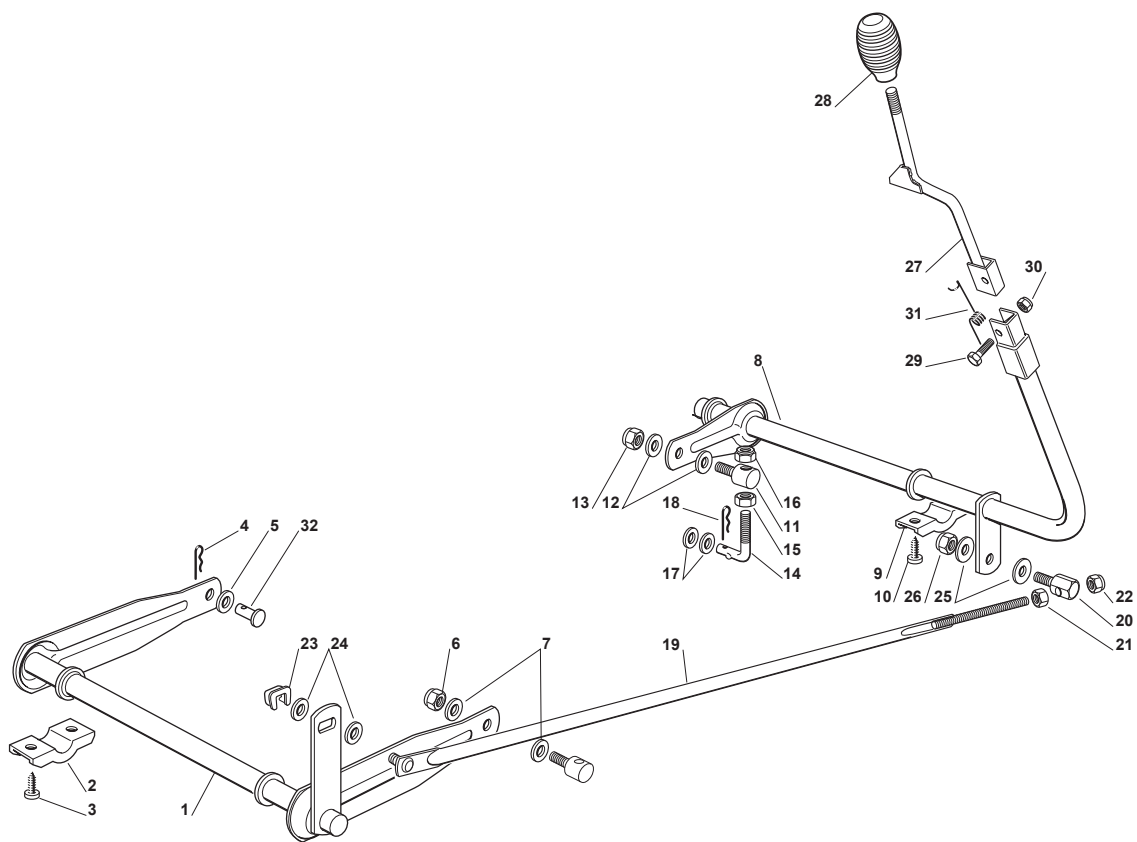

Utgåva Issue 3 - 2016		Skärplatta, Lyft Cutting Plate Lifting			
Pos. Fig.	Antal Q.ty	Art nr Part No	Benämning	Description	Anmärkning Notes
1	1	384001025/0	Lyftaxel	Lifting Axle	
2	2	327546015/1	Plat	Plate	
3	4	112731350/0	Skruv	Screw	
4	1	124487997/0	Lasnal	Cotter Pin	
5	1	325670008/1	Bricka	Washer	
6	1	112156602/0	Mutter	Nut	
7	2	325670008/1	Bricka	Washer	
8	1	384001005/2	Lyftaxel	Lifting Axle	
9	2	327546015/1	Plat	Plate	
10	4	112731350/0	Skruv	Screw	
11	1	125510007/2	Stift	Pin	
12	2	325670008/1	Bricka	Washer	
13	1	112156602/0	Mutter	Nut	
14	1	125840003/2	Lyftlänk	Tie Rod	
15	1	112295200/0	Mutter	Nut	
16	1	112156602/0	Mutter	Nut	
17	2	322672150/0	Bricka	Antifriction Washer	
18	1	124487997/0	Lasnal	Cotter Pin	
19	1	184002051/0	Stang kpl	Connecting Rod	
20	1	125510040/1	Stift	Pin	
21	1	112293200/0	Mutter	Nut	
22	1	112155000/0	Mutter	Nut	
23	1	112436050/0	Plat	Plate	
24	2	325670011/0	Bricka	Antifriction Washer	
25	2	325670011/0	Bricka	Antifriction Washer	
26	1	112155000/0	Mutter	Nut	
27	1	384317065/1	Lyftspak	Lever	
28	1	125394510/0	Knopp	Knob	
29	1	112674700/0	Skruv	Screw	
30	1	112154510/0	Mutter	Nut	
31	1	127430555/0	Fjäder	Spring	
32	1	127510114/0	Stift	Pin