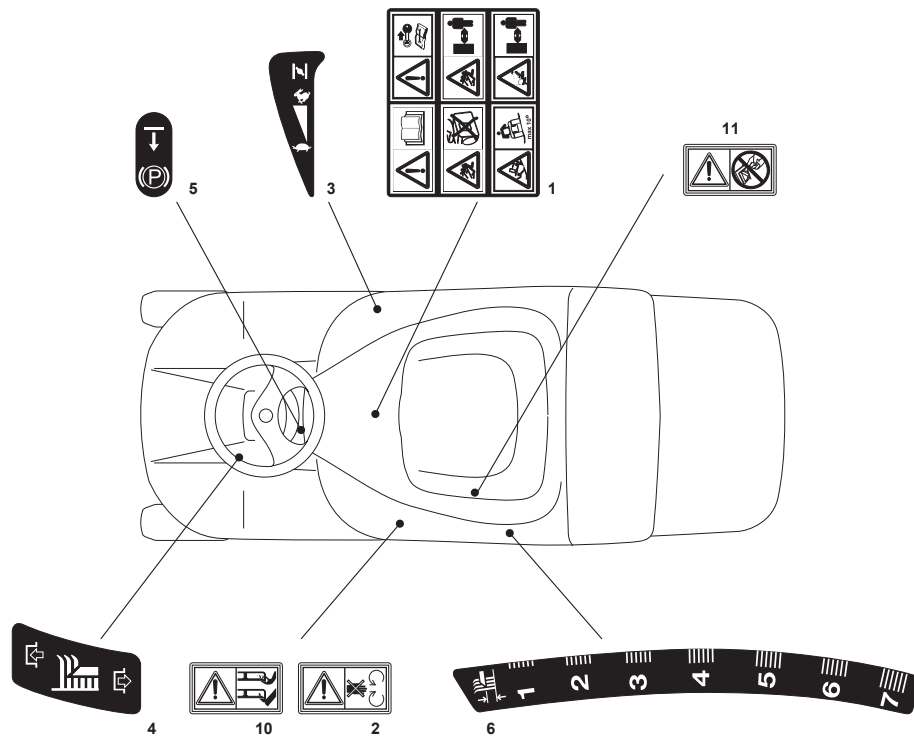

Utgåva Issue 3 - 2016		Dekaler Labels			
Pos. Fig.	Antal Q.ty	Art nr Part No	Benämning	Description	Anmärkning Notes
1	1	114357428/1	Dekal	Label	
2	1	114357519/2	Dekal	Label	
3	1	114357425/1	Dekal	Label	
4	1	114357431/0	Dekal	Label	
5	1	114357526/1	Dekal	Label	
6	1	114357427/0	Dekal	Label	
10	2	114356699/1	Dekal	Label	
11	1	114360118/0	Dekal	Label