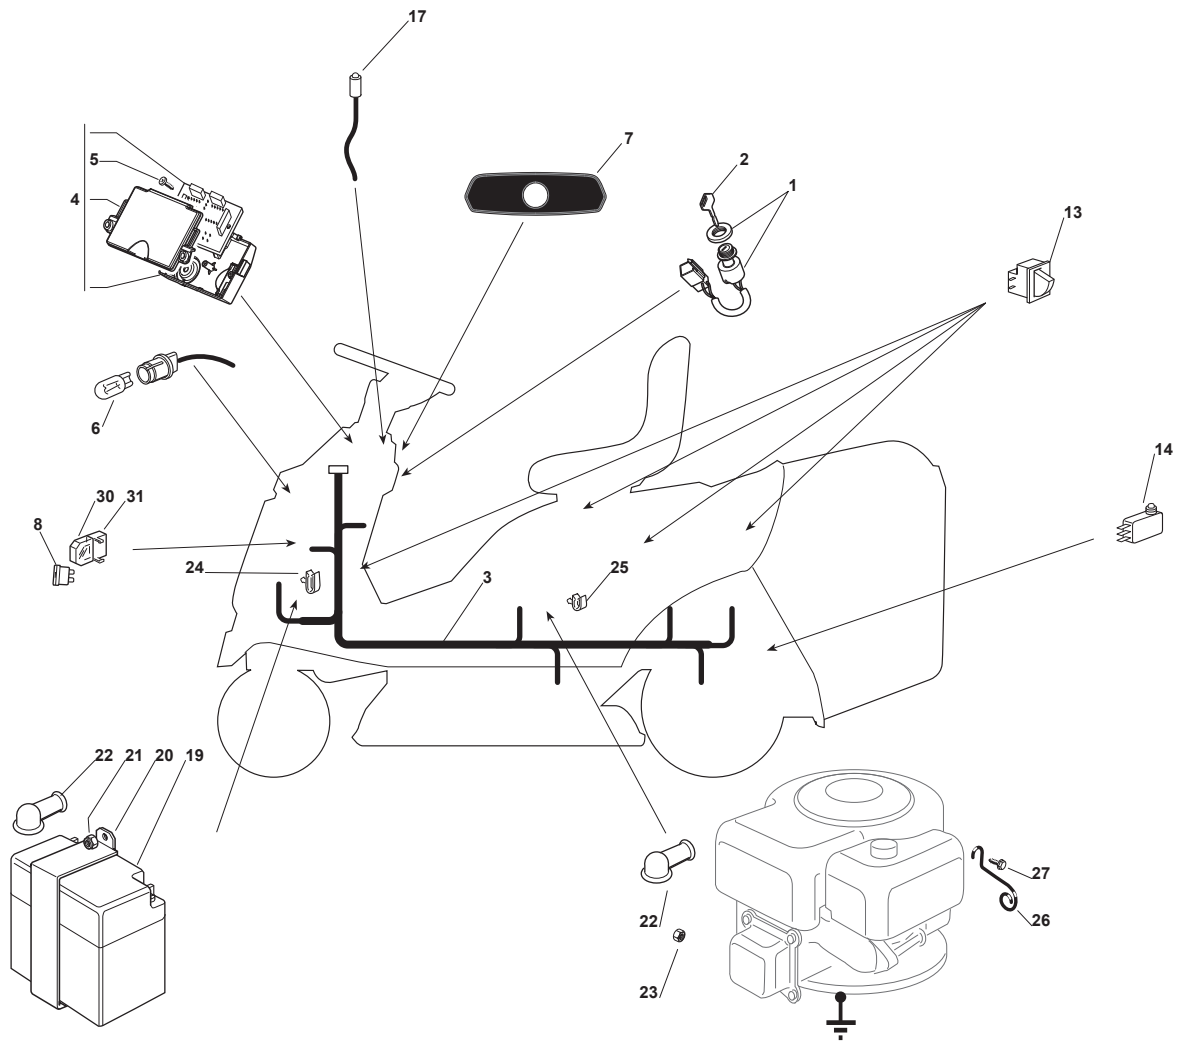

Utgåva Issue 3 - 2016		Elsystem Electrical Parts			
Pos. Fig.	Antal Q.ty	Art nr Part No	Benämning	Description	Anmärkning Notes
3	1	184040137/1	Kabelhärva	Cables Ass.Y	
1	1	118450075/1	Tändningsglas	Starting Switch	
2	1	118210023/0	Startnyckel	Starting Key	
5	3	112735101/0	Skruv	Screw	
6	1	118459100/0	Glödlampa	Lamp For Lights	
7	1	125420022/0	Pinnbult	Pin	
8	1	133340035/0	Säkring 15A	Fuse 15 A	
8	1	133340040/0	Säkring 10A	Fuse 10 A	
13	4	119410613/0	Mikrobrytare	Microswitch	
14	1	119410605/1	Mikrobrytare	Microswitch	
17	1	125065014/1	Kabel	Card Alarm Signal Cable	
19	1	118120002/1	Batteri	Battery	
20	1	327772099/1	Fäste	Clamp	
21	1	112155000/0	Mutter	Nut	
22	2	118564861/1	Polskydd	Protection	
23	1	112361005/0	Mutter	Nut	
24	3	133320506/0	Kabalfäste	Fairlead	
25	1	133320504/0	Kabalfäste	Fairlead	
26	1	127430561/0	Fjäder	Spring	
27	1	112735121/0	Skruv	Screw	
30	2	133215000/0	Lock-Säkringshallare	Cover	
31	2	133500007/0	Säkringshallare	Fuse Carrier	
4	1	384722487/0	Elektronikkort	Electronic Card