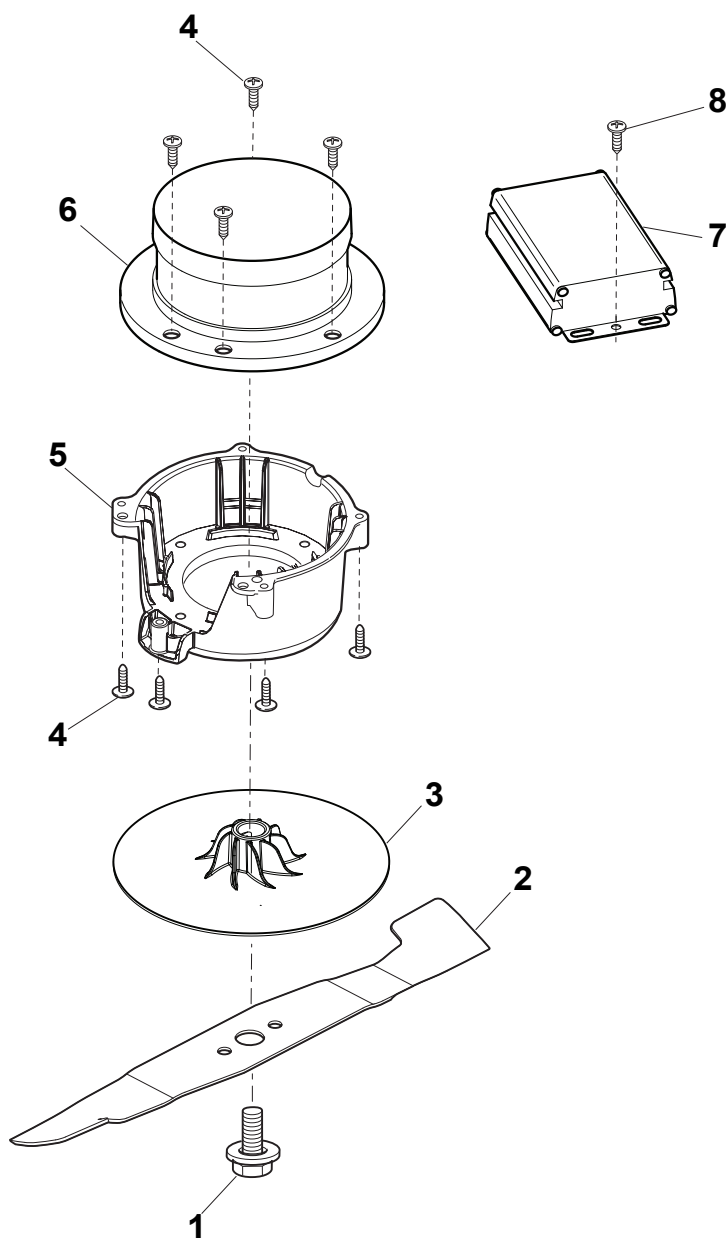

www.stiga.com

Utgåva Issue 18 - 2015		Deck And Height Adjusting		Deck And Height Adjusting	
Pos. Fig.	Antal Q.ty	Art nr Part No	Benämning	Description	Anmärkning Notes
1	1	322066782/0	Chassi gra	Deck STIGA Grey	
2	1	322785448/0	Hjulhallare	Support, Wheel	
3	2	322686107/0	Hjul	Wheel	
4	2	322110729/0	Navkapsel	Hub Cap Grey	
5	4	112604903/0	Bricka	Washer	
6	1	122033422/0	Hjulaxel	Axle, Wheels	
7	2	322545142/0	Plat	Plate	
8	8	112728714/0	Skruv	Screw	
9	1	322785430/0	Höjdinställningsspak	Lever, Height Adjustment	
10	1	322524354/0	Stift	Pin	
11	1	122450425/0	Fjäder	Spring	
12	1	322869689/0	Höjjusteringsstag	Rod, Height Adjustment	
13	2	322785415/0	Plat	Plate	
14	1	122033422/0	Hjulaxel	Axle, Wheels	
15	1	322785437/0	Hjulhallare	Support, Wheel	
16	2	322686106/0	Hjul	Wheel	
17	2	322110683/0	Navkapsel D150 Delta gra 9022	Hub Cap Grey	
18	1	322785447/0	Hjulhallare	Support, Wheel	

Utgåva Issue 18 - 2015		Handle, Upper Part		Handle, Upper Part	
Pos. Fig.	Antal Q.ty	Art nr Part No	Benämning	Description	Anmärkning Notes
1	1	322291068/0	Handtagshalva, övre brytare	Upper Half Handgrip Switch	
2	1	381600540/1	Manöverdosa	Dead Hand Switch	Battery Plugg
3	1	322291069/0	Handtagshalva, undre brytare	Lower Half Handgrip Switch	
4	11	112728713/0	Skruv	Screw	
5	2	381007532/0	Styre-överdel	Handle, Upper Part	
6	1	122192000/1	Kabelhallare	Clamp	
7	4	112523050/0	Bricka	Washer	
8	2	122524352/0	Stift	Pin	
9	2	322319519/0	Handtag	Fixing Lever Handle	
10	2	122943016/0	Skruv	Screw	
18	2	118566116/0	Plugg	Cap	
19	1	381007529/0	Styre-underdel, hö	Right Handle, Lower Part	
20	1	381007530/0	Styre-underdel	Left Handle, Lower Part	
21	2	112728450/0	Skruv	Screw	