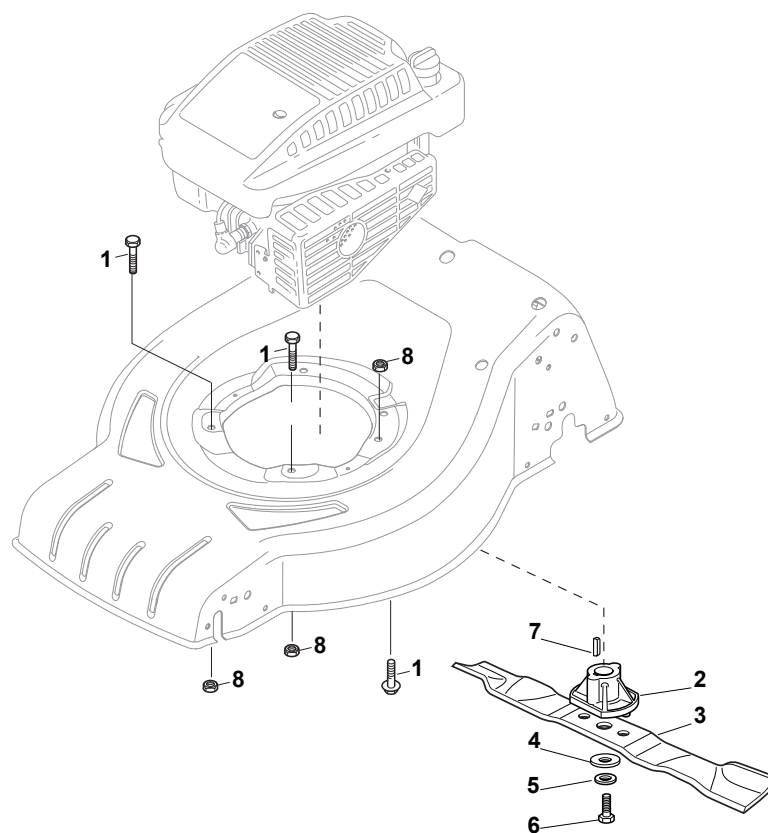

Utgåva Issue 3 - 2015		Kniv Blade			
Pos. Fig.	Antal Quantity	Art nr Part No	Benämning	Description	Anmärkning Notes
1	2	112691100/0	Skruv	Screw	
1	1	112691800/0	Skruv	Screw	
2	1	122463012/2	Knivfäste	Hub, Crankshaft Ø 22.2	
3	1	181004346/3	Kniv	Blade	
4	1	122160400/0	Fjäderbricka	Elastic Disc	
5	1	112523080/0	Bricka	Washer	
6	1	112735698/0	Skruv	Screw	
7	1	112139100/0	Kil	Key	
8	3	112154210/0	Mutter	Nut