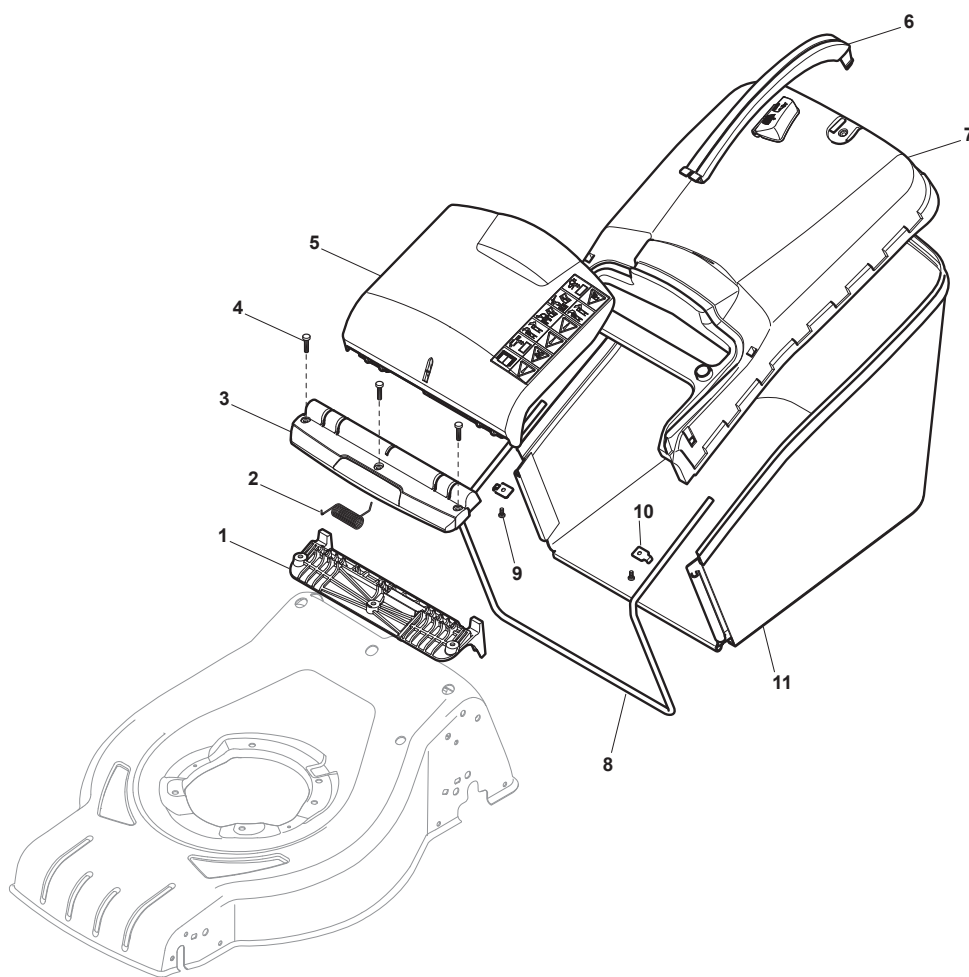

Utgåva Issue 3 - 2015		Gräsuppsamlare Grass-Catcher			
Pos. Fig.	Antal Quantity	Art nr Part No	Benämning	Description	Anmärkning Notes
1	1	322785331/0	Stenskydd Supp. Svart	Black Stone Guard Support	
2	1	122450464/0	Fjäder	Spring	
3	1	322109556/0	Stenskydd Supp.kapa gul	Stone Guard Supp. Cover Yellow	Yellow
4	3	112728699/0	Skruv	Screw	
5	1	322600214/1	Lucka-gul	Stone Guard, Yellow	Yellow
7	1	381486016/0A	Uppsamlare-överdel	Grass-Box, Upper Part Yellow	Yellow
8	1	122608561/0	Tradbygel	Stiffening Lower	
9	2	112728692/0	Skruv	Screw	
10	2	322545159/0	Plat	Plate	
11	1	181002318/0	Uppsamlingsäck	Box, Fabric