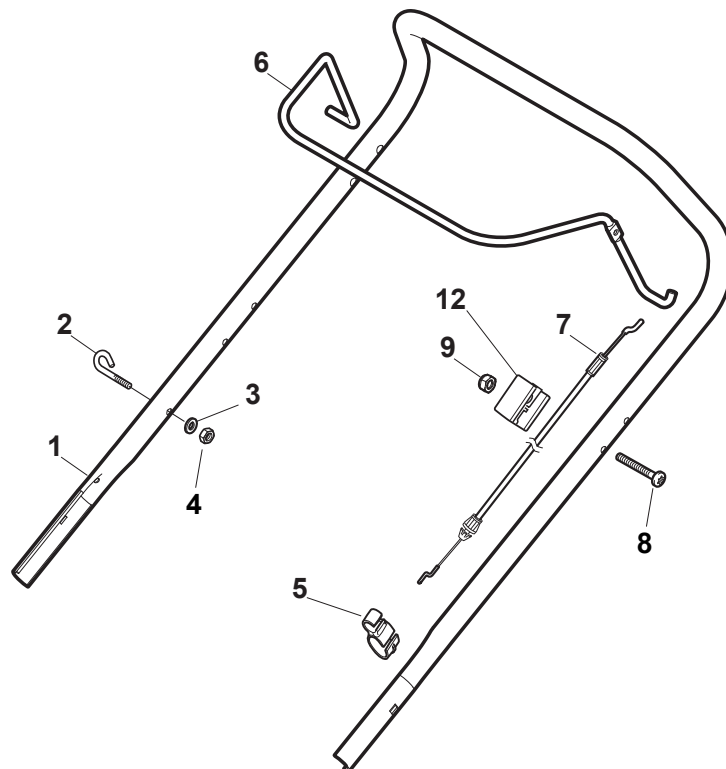

Utgåva Issue 3 - 2015		Höjdinställning Height Adjusting			
Pos. Fig.	Antal Quantity	Art nr Part No	Benämning	Description	Anmärkning Notes
1	1	381302821/0	Hjulaxel-fram	Front Wheel Axle	
2	2	322545142/0	Plat	Plate	
3	4	112728698/0	Skruv	Screw	
4	2	112521350/0	Bricka	Washer	
5	2	112155000/0	Mutter	Nut	
6	2	112436051/0	Plat	Plate	
7	1	322869673/0	Höjdjusteringsstag	Rod, Height Adjustment	
8	2	122519820/0	Stift	Pin	
9	1	122446193/0	Fjäder	Spring	
11	4	112728698/0	Skruv	Screw	
12	2	322545152/0	Plat	Plate	
13	1	381302815/0	Hjulaxel-bakre	Rear Wheel Axle	
14	1	122534131/0	Stift	Pin	
15	1	381003357/0	Hjuls BakreAdj. Spak	Wheels Rear Adj. Lever	
16	1	122446192/0	Fjäder	Spring	
17	1	112154510/0	Mutter	Nut	
21	2	112521350/0	Bricka	Washer	
22	2	112155000/0	Mutter	Nut	

Utgåva Issue 3 - 2015		Reglage, nedre Handle, Lower Part			
Pos. Fig.	Antal Quantity	Art nr Part No	Benämning	Description	Anmärkning Notes
1	1	381007537/0	Reglage, nedre Gul	Handle, Lower Part Yellow	Yellow
2	2	112819110/0	Skruv	Screw	
3	2	122671651/0	Bricka	Washer	
4	2	122399900/0	Knopp	Knob	Black
5	2	112293200/0	Mutter	Nut	
7	2	112818900/0	Skruv	Screw	
9	2	122399900/0	Knopp	Knob	Black
10	2	112293200/0	Mutter	Nut	
11	2	112155000/0	Mutter	Nut	
12	2	112521350/0	Bricka	Washer	
13	2	112369500/0	Bricka	Elastic Washer	
14	2	112760605/0	Skruv	Screw	
15	1	381008691/0	Skruvsats	Outfit, Screws	Black

Utgåva Issue 3 - 2015		Reglage, övre Handle, Upper Part			
Pos. Fig.	Antal Quantity	Art nr Part No	Benämning	Description	Anmärkning Notes
1	1	381006753/0	Handtag, överdel Gul	Handle, Upper Part Yellow	
2	1	122430313/0	Fjäder	Guide Spring	
3	1	112521330/0	Bricka	Washer	
4	1	112154510/0	Mutter	Nut	
5	1	118390020/0	Vajerhallare	Conduit Clip Caproeuope	
6	1	181003363/1	Reglagebygel	Lever, Engine Brake Black	Black
7	1	181030056/0	Motorbromswire	Cable, Thread Engine Brake	GGP 100cc / GGP /B&S Engine
8	1	112727783/0	Skruv	Screw	
9	1	112154510/0	Mutter	Nut	
12	1	322551640/0	Plat	Plate	