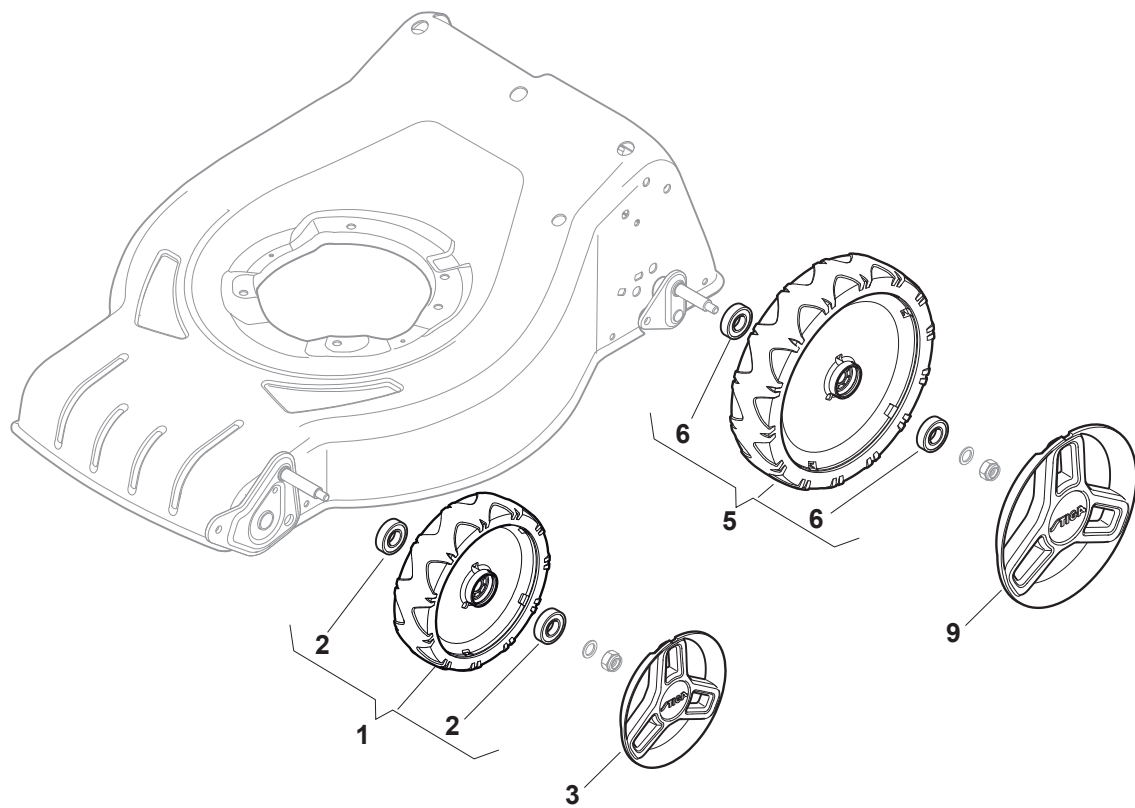

Utgåva Issue 3 - 2015		Hjul och navkapsel Wheels and Hub Caps			
Pos. Fig.	Antal Quantity	Art nr Part No	Benämning	Description	Anmärkning Notes
1	2	381007450/1	Hjul	Wheel	
2	4	119216035/0	Lager	Bearing	
3	2	322110744/0	Navkapsel Gra	Hub Cap Grey	
5	2	381007456/1	Hjul	Wheel	
6	4	119216035/0	Lager	Bearing	
9	2	322110745/0	Navkapsel Gra	Hub Cap Grey