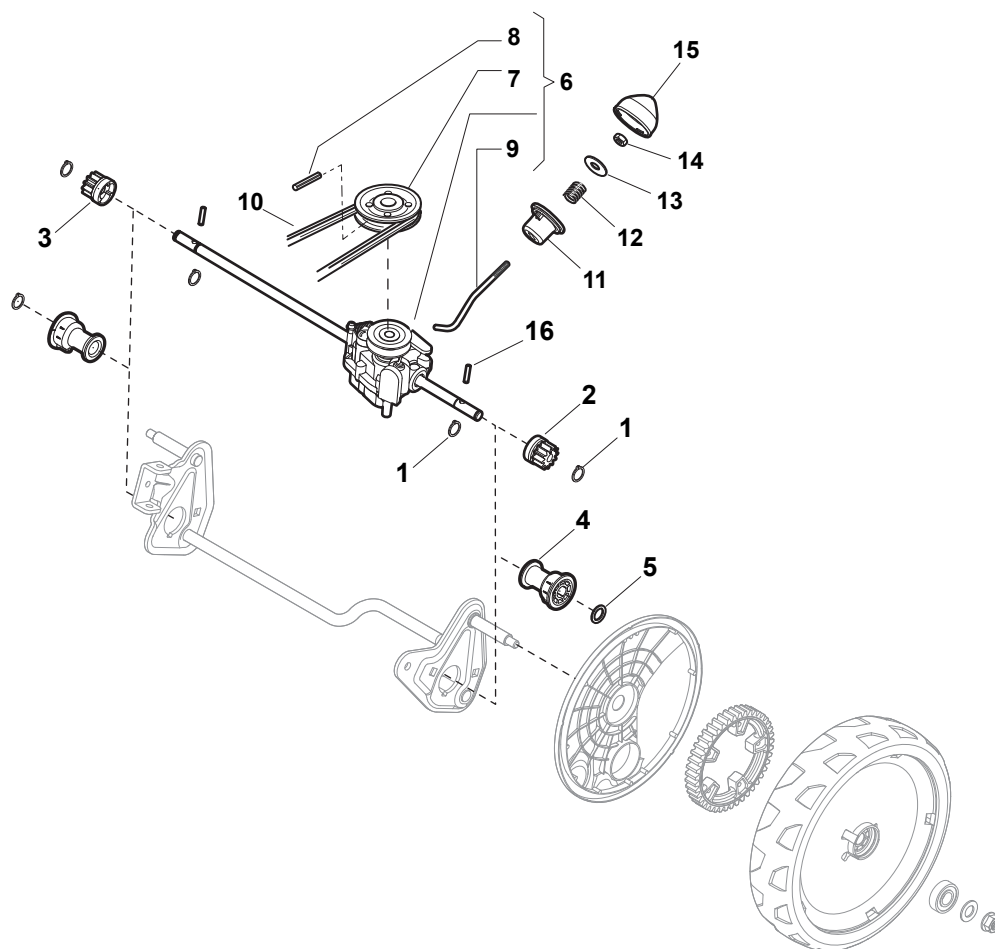

Utgåva Issue 3 - 2015		Höjdställning Height Adjusting			
Pos. Fig.	Antal Quantity	Art nr Part No	Benämning	Description	Anmärkning Notes
1	1	381302821/0	Hjulaxel-fram	Front Wheel Axle	
2	2	322545142/0	Plat	Plate	
3	4	112728698/0	Skruv	Screw	
4	2	112521350/0	Bricka	Washer	
5	2	112155000/0	Mutter	Nut	
6	2	112436051/0	Plat	Plate	
7	1	322869673/0	Höjjusteringsstag	Rod, Height Adjustment	
8	2	122519820/0	Stift	Pin	
9	1	122446193/0	Fjäder	Spring	
11	4	112728698/0	Skruv	Screw	
12	2	322545152/0	Plat	Plate	
13	1	381302817/0	Hjulaxel-bakre	Rear Wheel Axle	
14	1	122534131/0	Stift	Pin	
15	1	381003357/0	Hjuls BakreAdj. Spak	Wheels Rear Adj. Lever	
16	1	122446192/0	Fjäder	Spring	
17	1	112154510/0	Mutter	Nut	
18	2	322600205/0	Hjulskydd	Internal Wheel Protection	
21	2	112521350/0	Bricka	Washer	
22	2	112155000/0	Mutter	Nut	

Utgåva Issue 3 - 2015		Reglage, övre Handle, Upper Part			
Pos. Fig.	Antal Quantity	Art nr Part No	Benämning	Description	Anmärkning Notes
1	1	381007017/2	Styre-överdel	Handle, Upper Part	
2	2	122192000/1	Kabelhallare	Clamp	
3	1	381600547/0	Manöverdosa CE	Dead Hand Switch CE	(CE)
4	2	112728701/0	Skruv	Screw	
5	1	322195101/4	Kabelfäste	Fairlead	
6	1	122192151/0	Kabelhallare	Fairlead Holder Clamp	
7	1	322319529/0	Manöverdosa Spak	Leva Salvamotore	
CE	1	381600547/0	Manöverdosa CE	Dead Hand Switch CE	
UK	1	381600548/0	Manöverdosa UK	Dead Hand Switch UK	