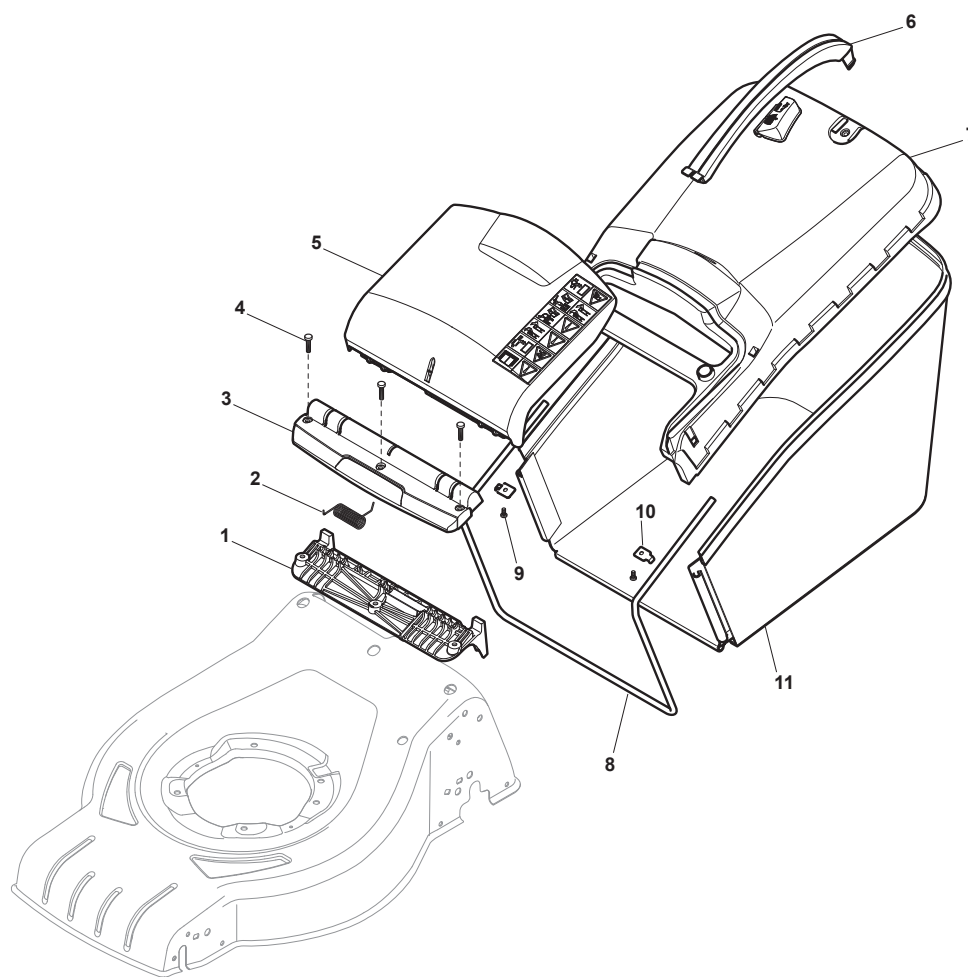

Utgåva Issue 3 - 2015		Gräsuppsamlare Grass-Catcher			
Pos. Fig.	Antal Quantity	Art nr Part No	Benämning	Description	Anmärkning Notes
1	1	322785331/0	Stenskydd Supp. Svart	Black Stone Guard Support	
2	1	122450464/0	Fjäder	Spring	
3	1	322109556/0	Stenskydd Supp.kapa gul	Stone Guard Supp. Cover Yellow	Yellow
4	3	112728699/0	Skruv	Screw	
5	1	322600214/1	Lucka-gul	Stone Guard, Yellow	Yellow
6	1	322393715/0	Handtag Bag Hybrid Cr/Cs gra Ncss-N	Handle, Grey	Grey NCSS-N
7	1	381486016/OA	Uppsamlare-överdel	Grass-Box, Upper Part Yellow	Yellow
8	1	122608561/0	Tradbygel	Stiffening Lower	
9	2	112728692/0	Skruv	Screw	
10	2	322545159/0	Plat	Plate	
11	1	181002318/0	Uppsamlingsäck	Box, Fabric