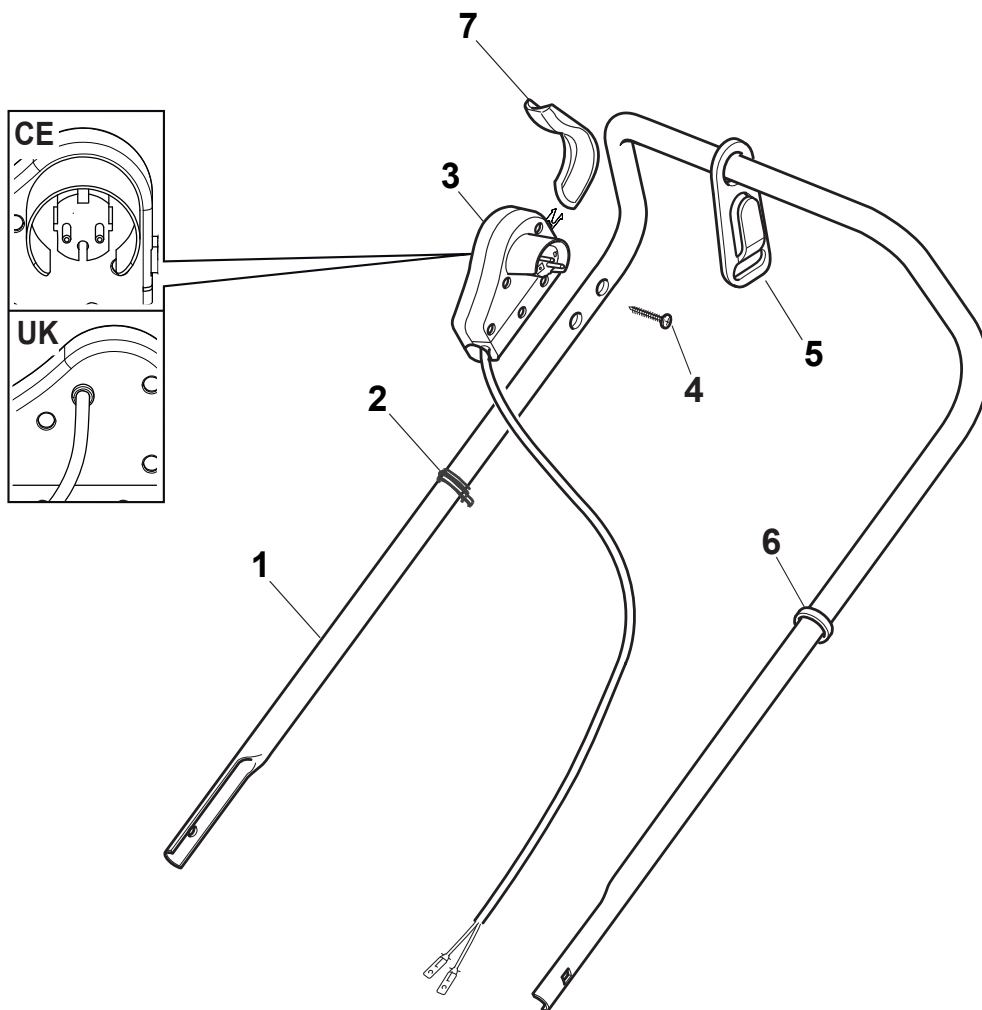

[www.stiga.com](http://www.stiga.com)

Utgåva Issue 3 - 2015		Kapa Deck			
Pos. Fig.	Antal Quantity	Art nr Part No	Benämning	Description	Anmärkning Notes
1	1	381004729/0	Chassi-gra	Grey Deck	
2	1	322108301/1	Plastfront Transportör	Front Conveyor Assy	
3	6	112728699/0	Skruv	Screw	
4	1	322108302/0	Bakre skyddLuftledare	Rear Conveyor Assy	
5	6	112728699/0	Skruv	Screw	
6	2	322545213/0	Plat	Plate	
7	1	381005139/0	Fäste-vä	Left Bracket	
8	6	112727801/0	Skruv	Screw	
9	1	381005137/0	Fäste-hö	Right Bracket	
10	1	322060242/0	Remskydd	Belt Protection	
11	1	322140239/0	Mulcherinsats	Mulching Deflector	
12	2	112728530/0	Skruv	Screw	

Utgåva Issue 3 - 2015		Höjdställning Height Adjusting			
Pos. Fig.	Antal Quantity	Art nr Part No	Benämning	Description	Anmärkning Notes
1	1	381302821/0	Hjulaxel-fram	Front Wheel Axle	
2	2	322545142/0	Plat	Plate	
3	4	112728698/0	Skruv	Screw	
4	2	112521350/0	Bricka	Washer	
5	2	112155000/0	Mutter	Nut	
6	2	112436051/0	Plat	Plate	
7	1	322869673/0	Höjjusteringsstag	Rod, Height Adjustment	
8	2	122519820/0	Stift	Pin	
9	1	122446193/0	Fjäder	Spring	
11	4	112728698/0	Skruv	Screw	
12	2	322545152/0	Plat	Plate	
13	1	381302817/0	Hjulaxel-bakre	Rear Wheel Axle	
14	1	122534131/0	Stift	Pin	
15	1	381003357/0	Hjuls BakreAdj. Spak	Wheels Rear Adj. Lever	
16	1	122446192/0	Fjäder	Spring	
17	1	112154510/0	Mutter	Nut	
18	2	322600205/0	Hjulskydd	Internal Wheel Protection	
21	2	112521350/0	Bricka	Washer	
22	2	112155000/0	Mutter	Nut	

Utgåva Issue 3 - 2015		Reglage, övre Handle, Upper Part			
Pos. Fig.	Antal Quantity	Art nr Part No	Benämning	Description	Anmärkning Notes
1	1	381007017/2	Styre-överdel	Handle, Upper Part	
2	2	122192000/1	Kabelhallare	Clamp	
3	1	381600547/0	Manöverdosa CE	Dead Hand Switch CE	(CE)
4	2	112728701/0	Skruv	Screw	
5	1	322195101/4	Kabelfäste	Fairlead	
6	1	122192151/0	Kabelhallare	Fairlead Holder Clamp	
7	1	322319529/0	Manöverdosa Spak	Leva Salvamotore	
CE	1	381600547/0	Manöverdosa CE	Dead Hand Switch CE	
UK	1	381600548/0	Manöverdosa UK	Dead Hand Switch UK	