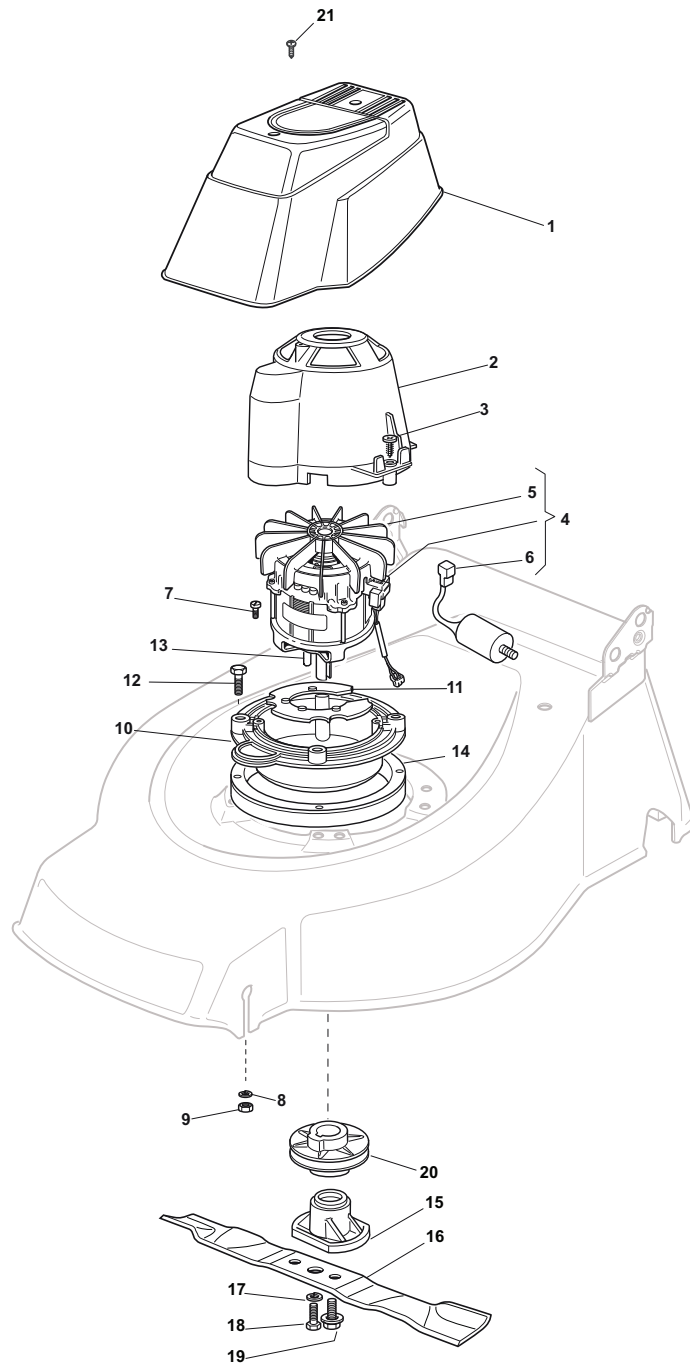

Utgåva Issue 3 - 2015		Elmotor/Kniv Electric Motor/Blade			
Pos. Fig.	Antal Quantity	Art nr Part No	Benämning	Description	Anmärkning Notes
1	1	122055045/1	Kapa Svart	Cover, Black	
1	1	322055139/0	Kapa, gul	Cover, Yellow	
2	1	322785210/1	Kapstöd	Support, Cover	
3	4	112728710/0	Skruv	Screw	
4	1	118563641/1	Elmotor 1800W	Electric Motor 1800W	230V (1800W)
5	1	118740054/0	Fläkt	Fan Motor Atb	
6	1	118222039/0	Kondensator	Condenser	
7	4	112735410/0	Skruv	Screw	
8	4	112583500/0	Lasbricka	Grower	
9	4	112293200/0	Mutter	Nut	
10	1	322207211/4	Fläns	Electrical Motor Flange	
11	1	322720360/2	Ventilationsskärm	Ventilation Screen	
12	4	112691800/0	Skruv	Screw	
13	1	112139440/0	Kil	Key	
14	1	322170960/1	Distans	Spacer	
15	1	322463186/3	Knivfäste	Blade Hub	
16	1	181004346/3	Kniv	Blade	
16	1	181004397/0	Kniv	Blade Winged	
17	2	112583500/0	Lasbricka	Grower	
18	2	112793101/0	Skruv	Screw	
19	1	381004352/1	Skruv	Screw	
20	1	322601911/1	Remskiva	Pulley	
21	2	112728680/0	Skruv	Screw