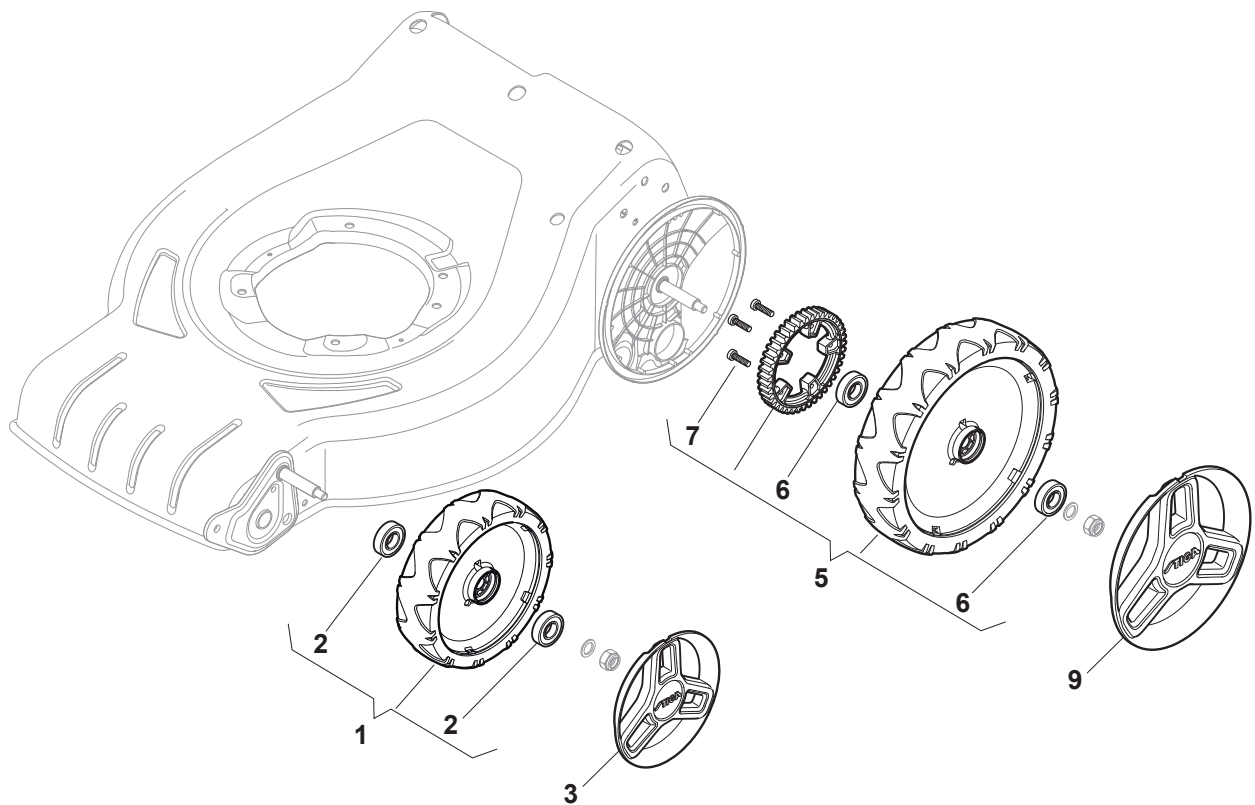

Utgåva Issue 3 - 2015		Hjul och navkapsel Wheels and Hub Caps			
Pos. Fig.	Antal Quantity	Art nr Part No	Benämning	Description	Anmärkning Notes
1	2	381007445/1	Hjul	Wheel	
2	4	119216035/0	Lager	Bearing	
3	2	322110744/0	Navkapsel Gra	Hub Cap Grey	
5	2	381007466/1	Hjul	Wheel	
6	4	119216035/0	Lager	Bearing	
7	6	112728706/0	Skruv	Screw	
9	2	322110745/0	Navkapsel Gra	Hub Cap Grey