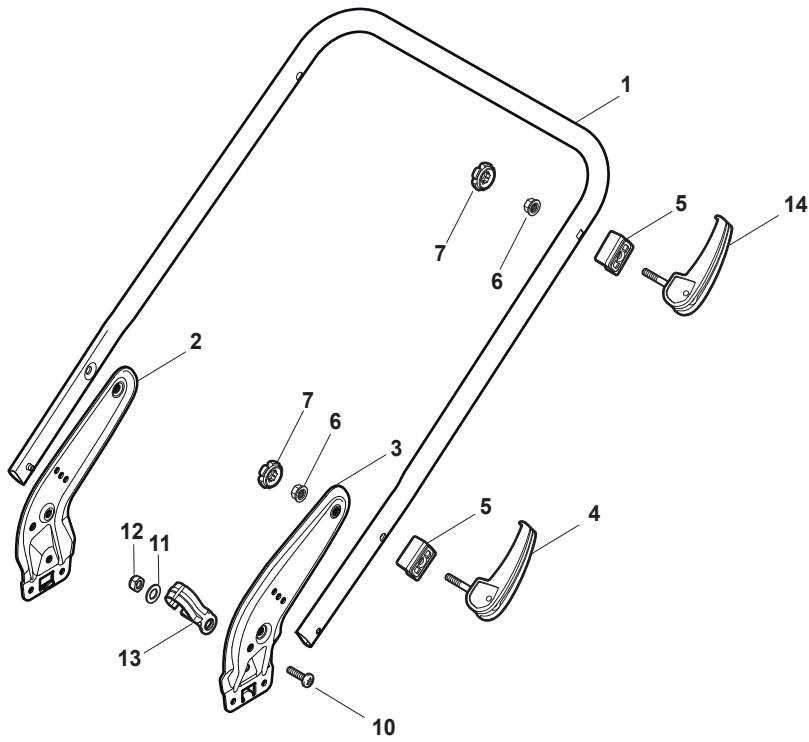

Utgåva Issue 3 - 2015		Reglage, nedre Handle, Lower Part			
Pos. Fig.	Antal Quantity	Art nr Part No	Benämning	Description	Anmärkning Notes
2	1	381005185/0	Fäste-hö	Right Bracket	Stiga Grey
3	1	381005187/0	Fäste-vä	Left Bracket	Stiga Grey
1	1	381007539/0	Reglage, nedre Gul	Handle, Lower Part Yellow	
4	4	381003253/0	övre Lock Handtag Spak Ntd	Handle	
5	4	322680016/0	Bricka	Washer	
6	4	122131750/0	Mutter	Nut	
7	4	322399835/0	Handtagsknopp	Knob	
10	2	112760605/0	Skruv	Screw	
11	2	125038002/1	Bussning	Bushing	
12	2	112155000/0	Mutter	Nut	
13	1	322192156/0	Fairlead HallareKlämma	Clip	
14	2	381103350/0	Lashandtag	Handle