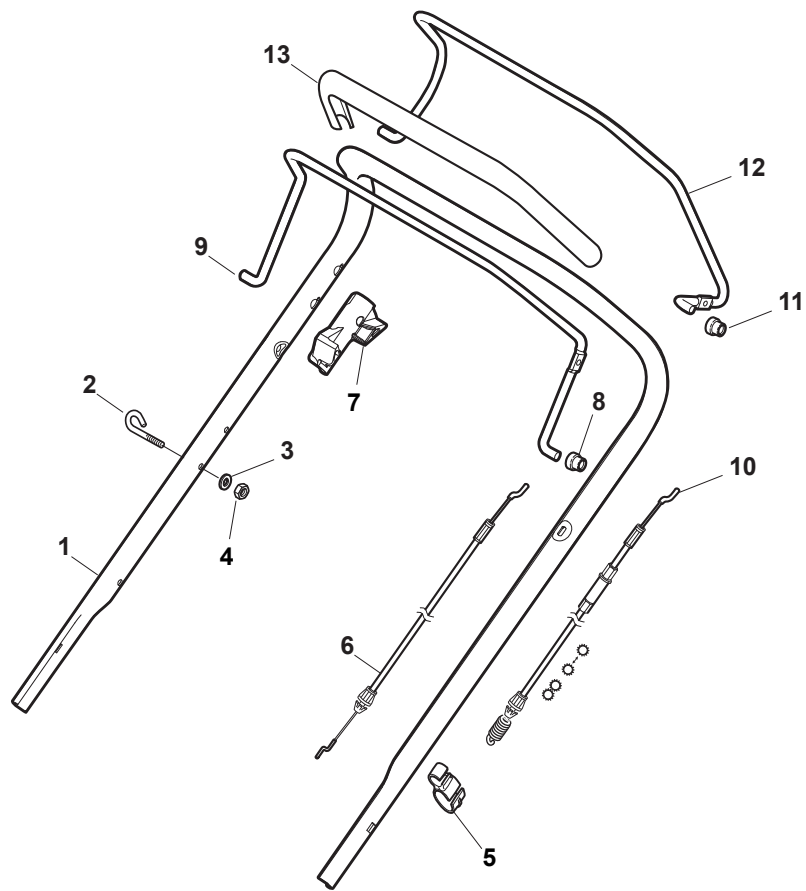

Utgåva Issue 3 - 2015		Reglage, övre Handle, Upper Part			
Pos. Fig.	Antal Quantity	Art nr Part No	Benämning	Description	Anmärkning Notes
1	1	381007540/0	Handtag, övre	Handle, Upper Part	(for NT Throttle or DELTA Dashboard)
2	1	122430313/0	Fjäder	Guide Spring	
3	1	112521330/0	Bricka	Washer	
4	1	112154510/0	Mutter	Nut	
5	1	118390020/0	Vajerhallare	Conduit Clip Caproeuropa (28-1495)	
6	1	181030056/0	Motorbromswire	Cable, Thread Engine Brake	B&S 450-500-550-575 Series
7	1	322545204/0	Vridpunkt	Fulcrum Pin	
8	1	122041966/0	Bussning	Bushing	
9	1	181003300/1	Reglagebygel	Lever, Engine Brake	
10	1	381030092/1	Växelkabel	Cable Rear Drive	
11	1	122041966/0	Bussning	Bushing	
12	1	181003301/0	Spak Handtag	Drive Control Lever	
13	1	122291050/0	Handtag, svart	Handgrip Black