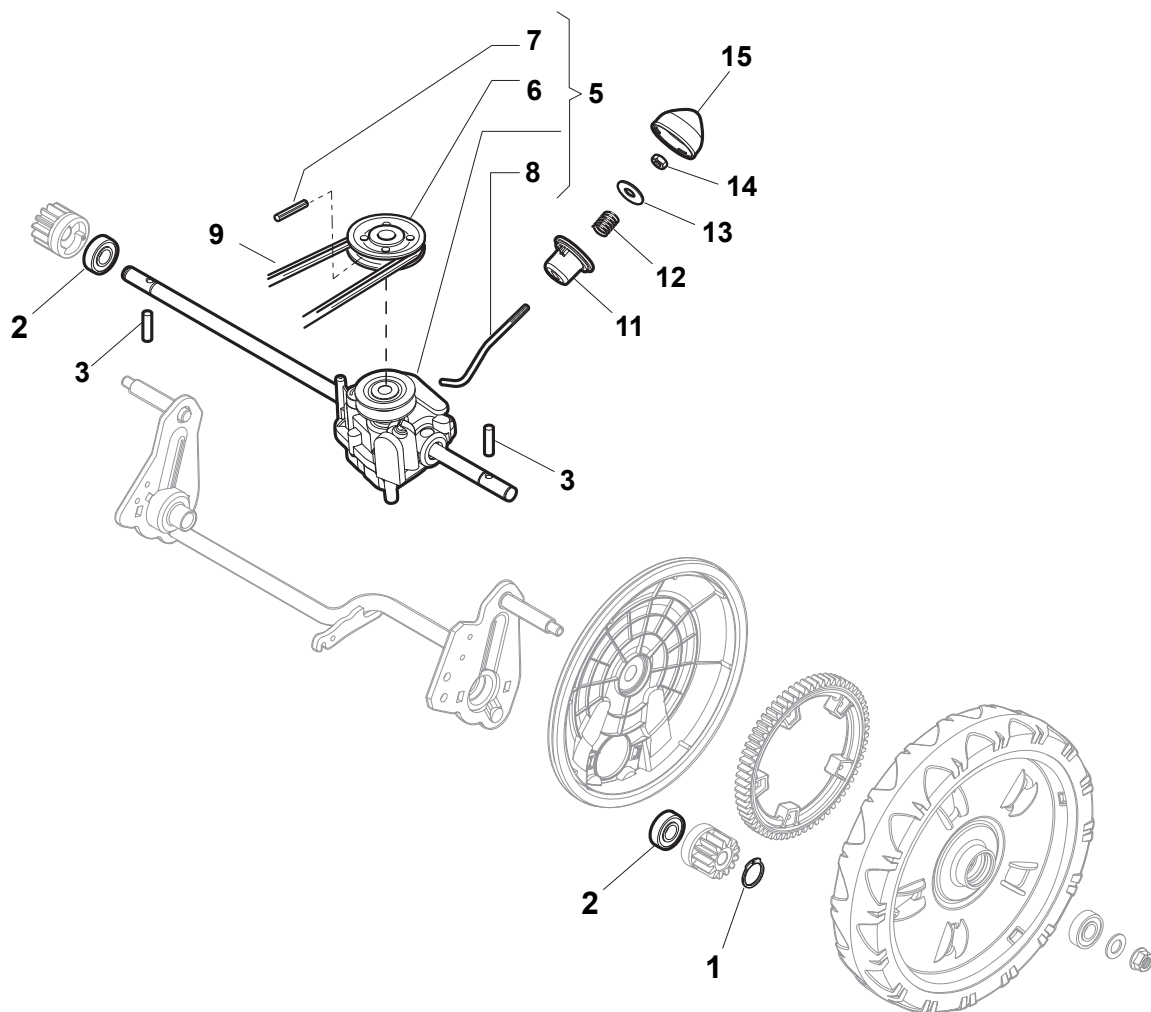

Utgåva Issue 3 - 2015		Utkastskydd Ejection-Guard			
Pos. Fig.	Antal Quantity	Art nr Part No	Benämning	Description	Anmärkning Notes
8	1	122517869/1	Stift	Pin	
1	1	322108295/1	Utkastskydd	Side Ejection Conveyor	
2	1	322600313/0	Utkastskydd	Ejection Guard	
3	2	112727803/0	Skruv	Screw	
4	1	322806639/0	Fäste	Fulcrum Pin	
5	2	112154510/0	Mutter	Nut	
6	2	118203853/0	Skruv	Screw	
7	1	122450456/0	Fjäder	Spring	
9	2	112604896/0	Starlock P6493 6	Crown Fastener	

Utgåva Issue 3 - 2015		Reglage, övre Handle, Upper Part			
Pos. Fig.	Antal Quantity	Art nr Part No	Benämning	Description	Anmärkning Notes
1	1	381007540/0	Handtag, övre	Handle, Upper Part	(for NT Throttle or DELTA Dashboard)
2	1	122430313/0	Fjäder	Guide Spring	
3	1	112521330/0	Bricka	Washer	
4	1	112154510/0	Mutter	Nut	
5	1	118390020/0	Vajerhallare	Conduit Clip Caproeuropa (28-1495)	
6	1	181030056/0	Motorbromswire	Cable, Thread Engine Brake	B&S 450-500-550-575 Series
7	1	322545204/0	Vridpunkt	Fulcrum Pin	
8	1	122041966/0	Bussning	Bushing	
9	1	181003300/1	Reglagebygel	Lever, Engine Brake	
10	1	381030092/1	Växelkabel	Cable Rear Drive	
11	1	122041966/0	Bussning	Bushing	
12	1	181003301/0	Spak Handtag	Drive Control Lever	
13	1	122291050/0	Handtag, svart	Handgrip Black	