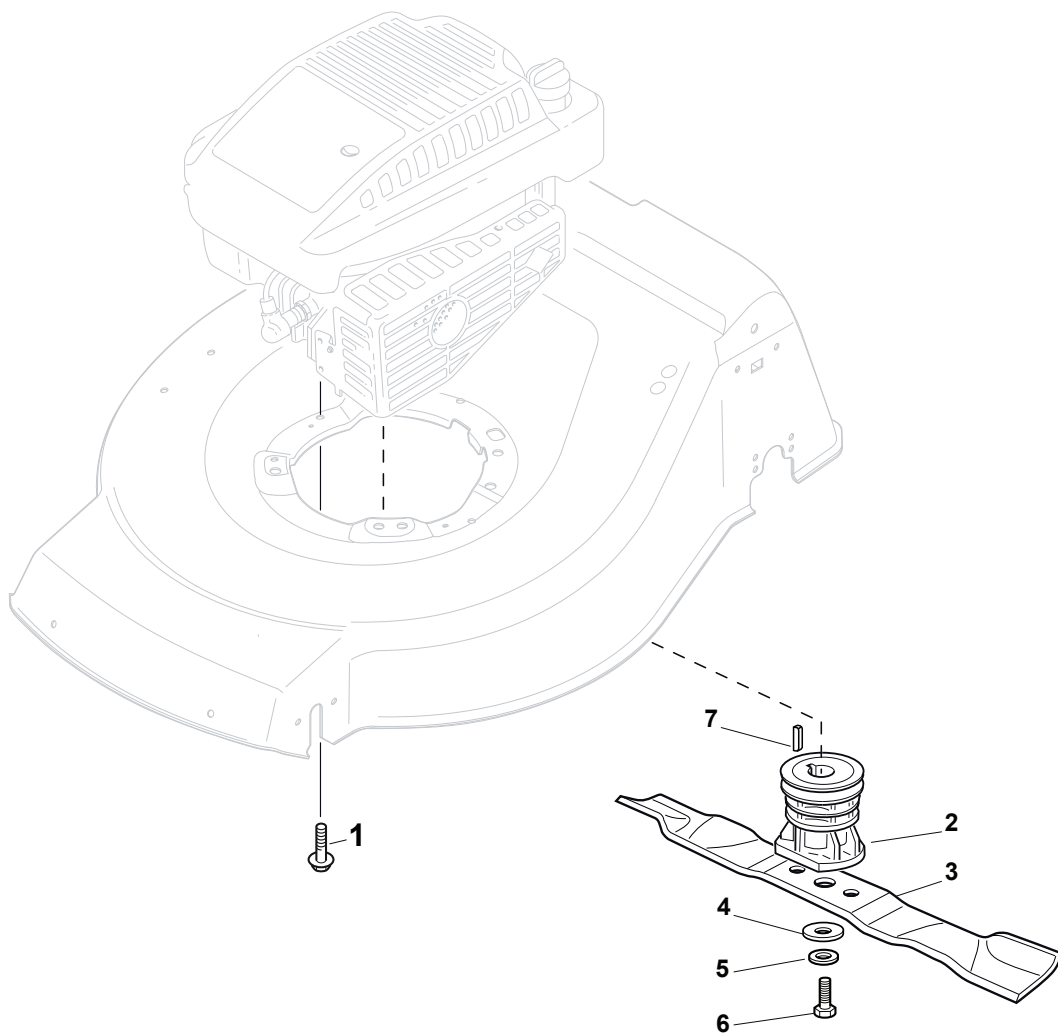

Utgåva Issue 3 - 2015		Kniv Blade			
Pos. Fig.	Antal Quantity	Art nr Part No	Benämning	Description	Anmärkning Notes
1	3	112735108/1	Skruv	Screw	
2	1	122465607/3	Knivfäste D22,2	Hub With Pulley, Crankshaft Ø 22.2	
3	1	181004458/0	Mulcherkniv	Mulching Blade	
4	1	122160400/0	Fjäderbricka	Elastic Disc	
5	1	112523080/0	Bricka	Washer	
6	1	112735698/0	Skruv	Screw	
7	1	112139100/0	Kil	Key