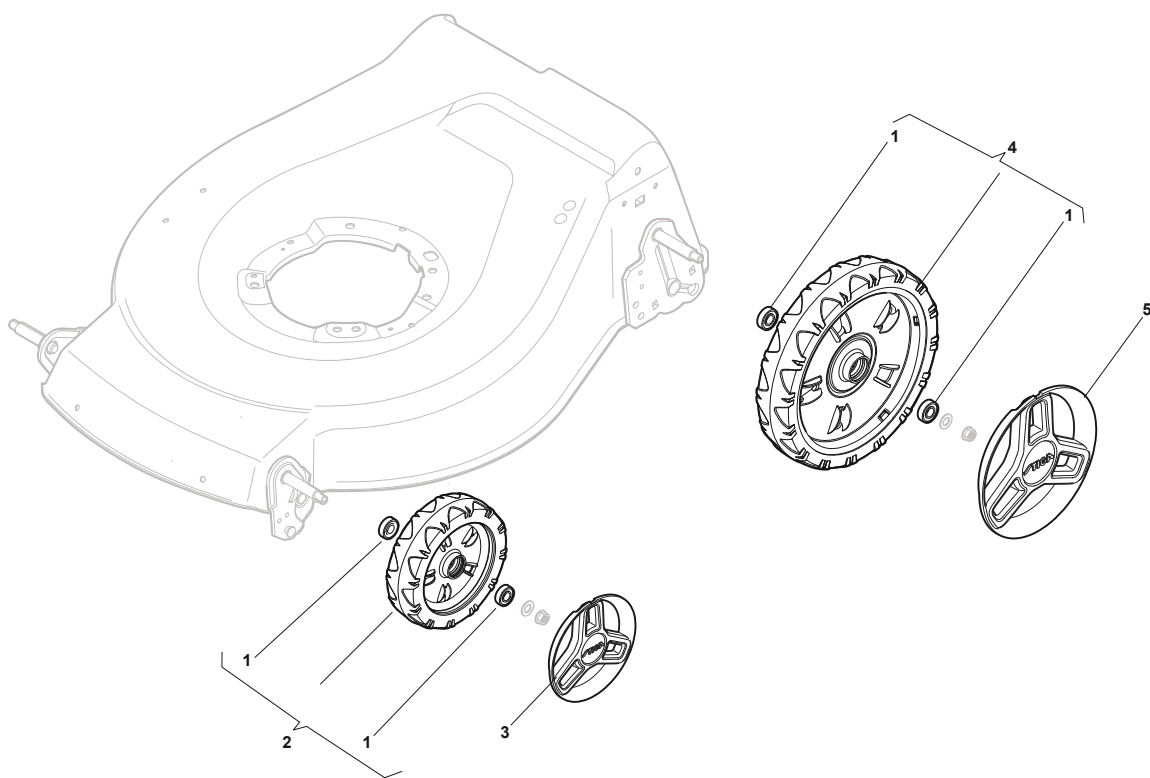

Utgåva Issue 3 - 2015		Hjul och navkapsel Wheels and Hub Caps			
Pos. Fig.	Antal Quantity	Art nr Part No	Benämning	Description	Anmärkning Notes
1	8	119216035/0	Lager	Bearing	
2	4	381007416/2	Hjul	Wheel	
3	2	322110755/0	Navkapsel Gra	Hub Cap Grey	
4	2	381007417/2	Hjul	Wheel	
5	2	322110746/0	Navkapsel	Hub Cap Grey