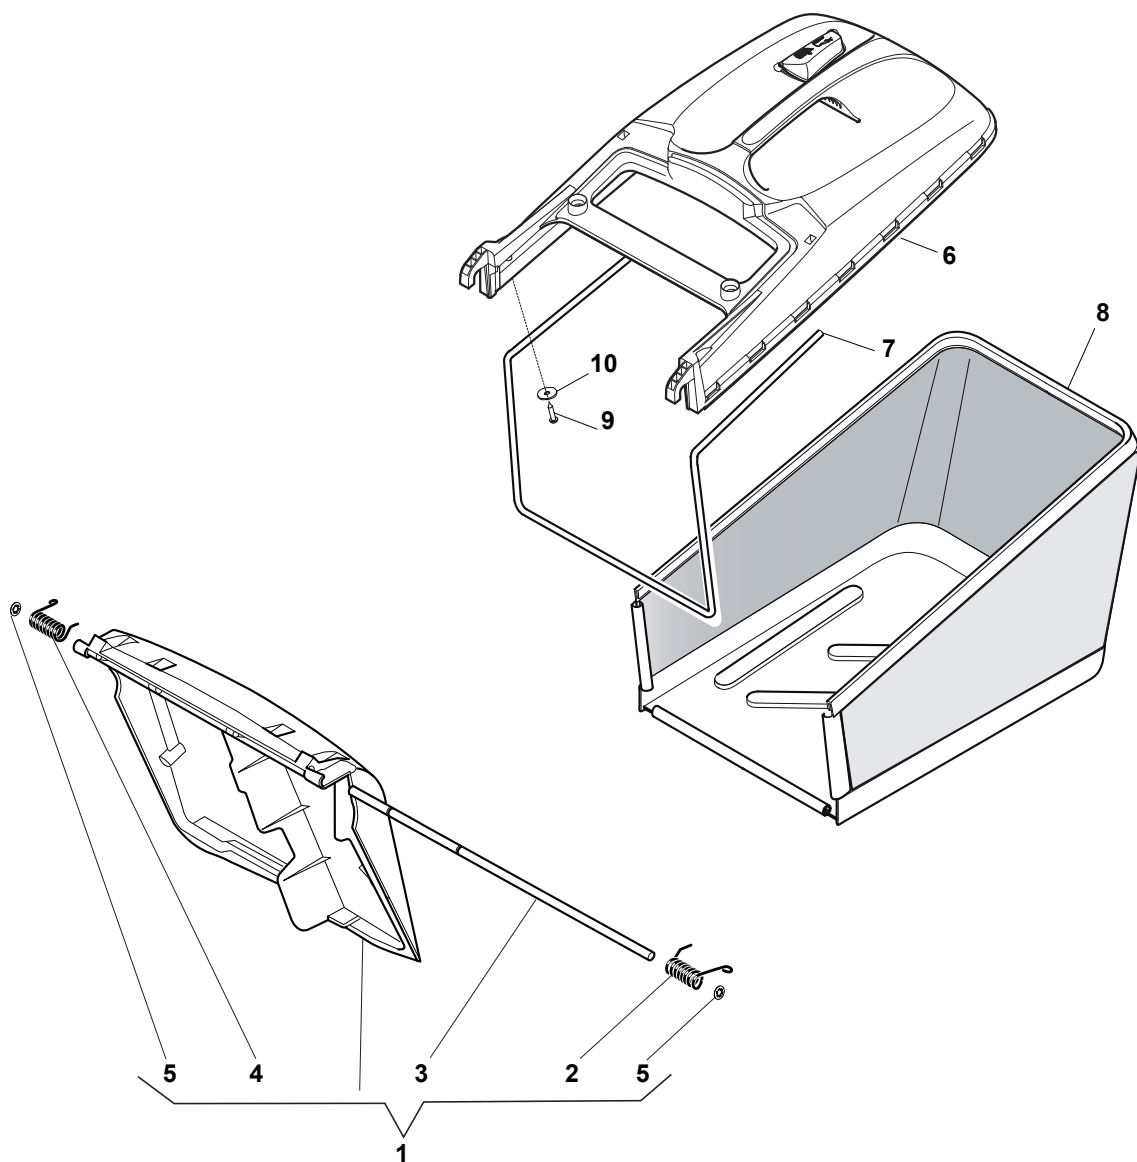

Utgåva Issue 3 - 2015		Gräsuppsamlare Grass-Catcher			
Pos. Fig.	Antal Quantity	Art nr Part No	Benämning	Description	Anmärkning Notes
6	1	381486030/0	Uppsamlare-överdel	Grass-Box, Upper Part	Grey
1	1	381008082/2	Lucka-gul	Stone Guard, Yellow	Yellow
2	1	122450466/0	Fjäder	Left Spring	
3	1	122517882/0	Stift	Pin	
4	1	122450465/0	Fjäder	Right Spring	
5	2	112604899/0	Starlock P6704 8 Fz	Crown Fastener	
7	1	122608525/1	Tradbygel	Stiffening Lower	
8	1	181002211/0	Uppsamlingsäck	Box, Fabric	
9	2	112728680/0	Skruv	Screw	
10	2	112523050/0	Bricka	Washer