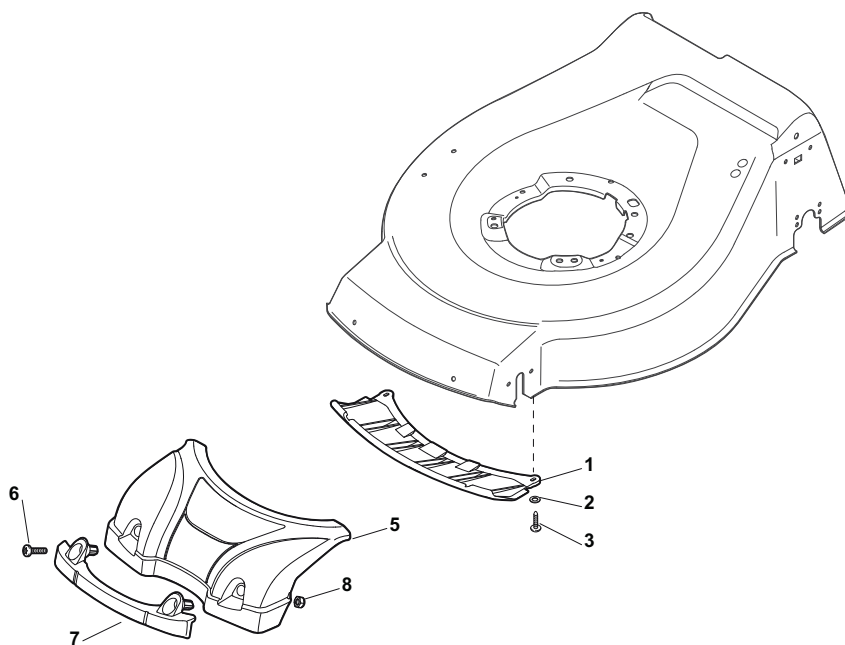

Utgåva Issue 3 - 2015		Mask			
Pos. Fig.	Antal Quantity	Art nr Part No	Benämning	Description	Anmärkning Notes
1	1	322500102/0	Front	Front Combi	
2	2	112523000/1	Bricka	Washer	
3	2	112728124/0	Skruv	Screw	
5	1	322226195/0	Front Stiga Nt48 gra Ncs S8000-N	Mask, Grey	With STIGA Logo
6	2	112727799/0	Skruv	Screw	
7	1	322393639/0	Handtag, främre Gra Ral9022 Ntd	Handle, Grey	
8	2	112154510/0	Mutter	Nut