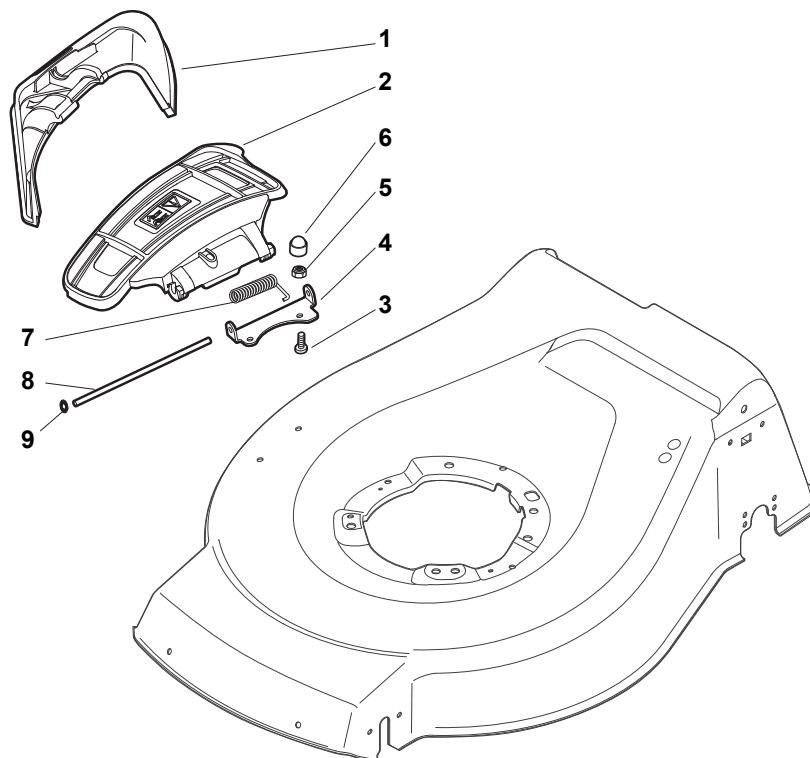

Utgåva Issue 3 - 2015		Utkastskydd Ejection-Guard			
Pos. Fig.	Antal Quantity	Art nr Part No	Benämning	Description	Anmärkning Notes
8	1	122517869/1	Stift	Pin	
1	1	322108295/1	Utkastskydd	Side Ejection Conveyor	
2	1	322600313/0	Utkastskydd	Ejection Guard	
3	2	112727803/0	Skruv	Screw	
4	1	322806639/0	Fäste	Fulcrum Pin	
5	2	112154510/0	Mutter	Nut	
6	2	118203853/0	Skruv	Screw	
7	1	122450456/0	Fjäder	Spring	
9	2	112604896/0	Starlock P6493 6	Crown Fastener