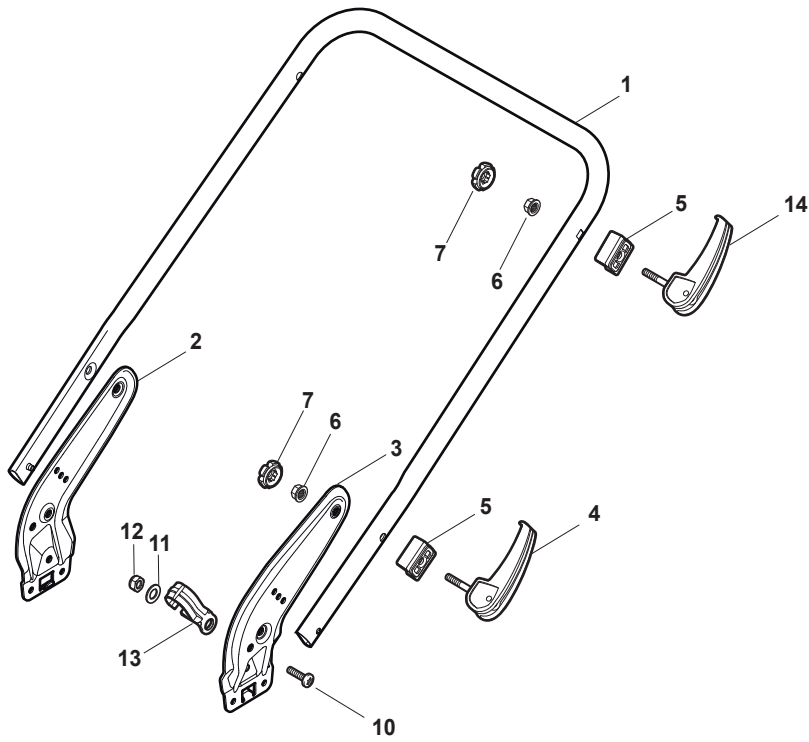

Utgåva Issue 3 - 2016		Reglage, nedre		Handle, Lower Part	
Pos. Fig.	Antal Q.ty	Art nr Part No	Benämning	Description	Anmärkning Notes
2	1	381005185/0	Fäste-hö	Right Bracket	Stiga Grey
3	1	381005187/0	Fäste-vä	Left Bracket	Stiga Grey
1	1	381007539/0	Reglage, nedre Gul	Handle, Lower Part Yellow	
4	4	381003253/0	övre Lock Handtag Spak Ntd	Handle	
5	4	322680016/0	Bricka	Washer	
6	4	122131750/0	Mutter	Nut	
7	4	322399835/0	Handtagsknopp	Knob	
10	2	112760605/0	Skruv	Screw	
11	2	125038002/1	Bussning	Bushing	
12	2	112155000/0	Mutter	Nut	
13	1	322192156/0	Fairlead HallareKlämma	Clip	
14	2	381103350/0	Lashandtag	Handle