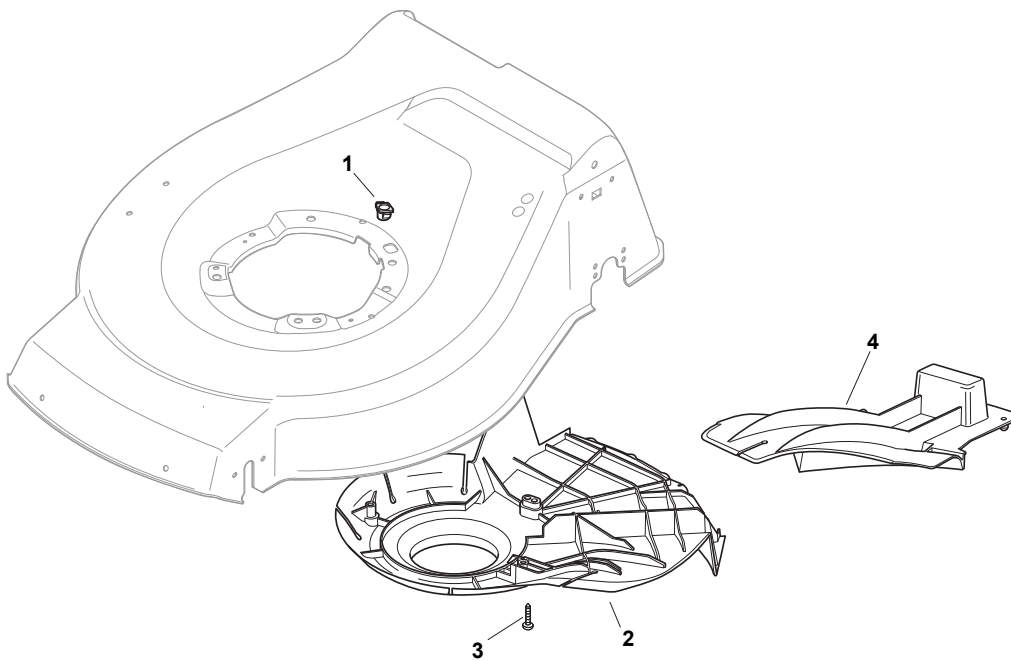

Utgåva Issue 3 - 2016		Remskydd Protection, Belt			
Pos. Fig.	Antal Q.ty	Art nr Part No	Benämning	Description	Anmärkning Notes
1	1	322291150/0	Gummihylsa	Rubber Insert	
2	1	322060198/1	Remskydd	Belt Protection	
3	3	112728531/1	Skruv	Screw	
4	1	322140223/0	Mulchplugg	Deflector