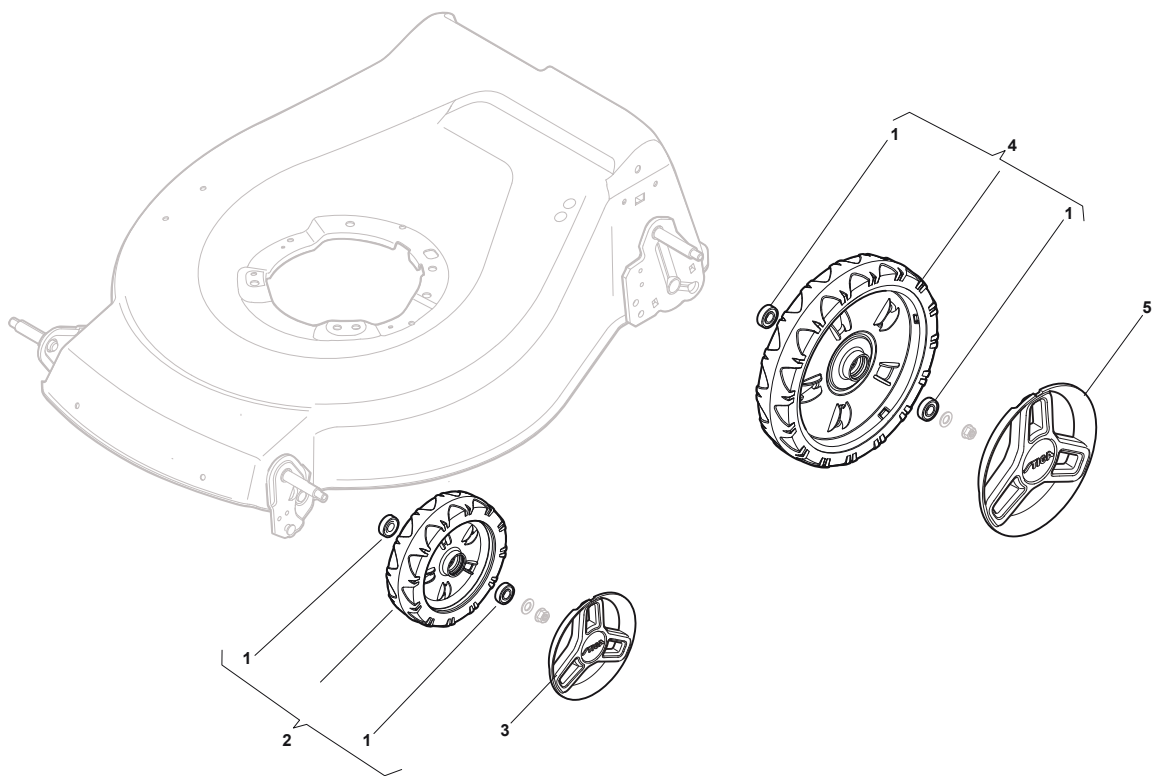

Utgåva Issue 3 - 2016		Hjul och navkapsel Wheels and Hub Caps			
Pos. Fig.	Antal Q.ty	Art nr Part No	Benämning	Description	Anmärkning Notes
1	8	119216035/0	Lager	Bearing	
2	4	381007416/2	Hjul	Wheel	
3	2	322110755/0	Navkapsel Gra	Hub Cap Grey	
4	2	381007417/2	Hjul	Wheel	
5	2	322110746/0	Navkapsel	Hub Cap Grey