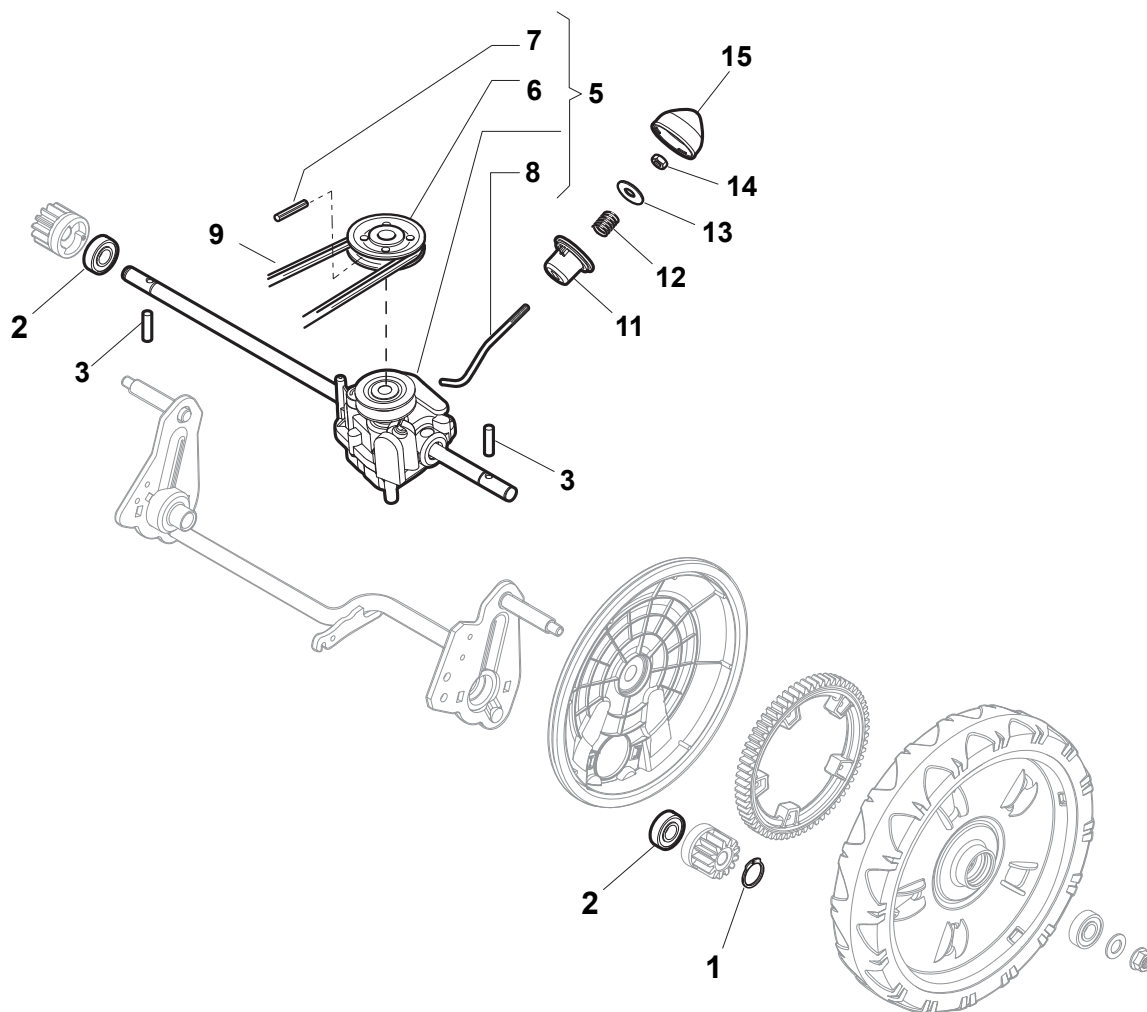

Utgåva Issue 3 - 2016		Bakhjulsdrivning		Transmission	
Pos. Fig.	Antal Q.ty	Art nr Part No	Benämning	Description	Anmärkning Notes
6	1	122601909/0	Remskiva	Pulley	
1	2	112608600/0	Segersäkringsåkring Sga12	Seeger	
2	2	119216035/0	Lager	Bearing	
3	2	122753000/0	Spännstift	Pin	
5	1	181003076/1	Transmission	Gear Box	
7	1	112645700/0	Spännstift	Elastic Pin	
8	1	122033283/0	Justerstang	Adjustment Rod	
9	1	135063800/0	Drivrem	Trapezoidal Belt	
11	1	122041957/1	Bussning	Bushing	
12	1	122450063/0	Fjäder	Spring	
13	1	322680009/0	Bricka	Washer	
14	1	112154510/0	Mutter	Nut	
15	1	122110230/0	Navkapsel	Hub Cover