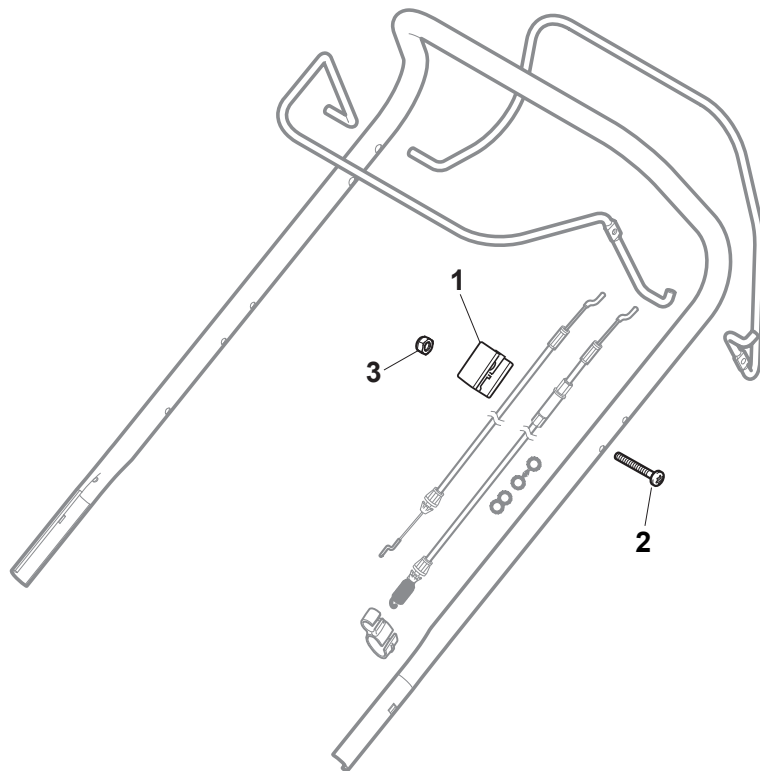

Utgåva Issue 3 - 2016		Utkastskydd Ejection-Guard			
Pos. Fig.	Antal Q.ty	Art nr Part No	Benämning	Description	Anmärkning Notes
8	1	122517869/1	Stift	Pin	
1	1	322108295/1	Utkastskydd	Side Ejection Conveyor	
2	1	322600313/0	Utkastskydd	Ejection Guard	
3	2	112727803/0	Skruv	Screw	
4	1	322806639/0	Fäste	Fulcrum Pin	
5	2	112154510/0	Mutter	Nut	
6	2	118203853/0	Lock	Cap	
7	1	122450456/0	Fjäder	Spring	
9	2	112604896/0	Starlock P6493 6	Crown Fastener	

Utgåva Issue 3 - 2016		Remskydd Protection, Belt			
Pos. Fig.	Antal Q.ty	Art nr Part No	Benämning	Description	Anmärkning Notes
1	1	322291150/0	Gummihylsa	Rubber Insert	
2	1	322060198/1	Remskydd	Belt Protection	
3	3	112728531/1	Skruv	Screw	
4	1	322140223/0	Mulchplugg	Deflector	

Utgåva Issue 3 - 2016		Reglage, övre Handle, Upper Part			
Pos. Fig.	Antal Q.ty	Art nr Part No	Benämning	Description	Anmärkning Notes
1	1	381007540/0	Handtag, övre Gul	Handle, Upper Part Yellow	(for NT Throttle or DELTA Dashboard)
2	1	122430313/0	Fjäder	Guide Spring	
3	1	112521330/0	Bricka	Washer	
4	1	112154510/0	Mutter	Nut	
5	1	118390020/0	Vajerhallare	Conduit Clip	
6	1	181030056/0	Motorbromswire	Cable, Thread Engine Brake	B&S 450-500-550-575-625E Series
7	1	322545204/0	Vridpunkt	Fulcrum Pin	
8	1	122041966/0	Bussning	Bushing	
9	1	181003300/1	Reglagebygel	Lever, Engine Brake	
10	1	381030092/1	Växelkabel	Cable Rear Drive	
11	1	122041966/0	Bussning	Bushing	
12	1	181003301/0	Spak Handtag	Drive Control Lever	
13	1	122291050/0	Handtag, svart	Handgrip Black	