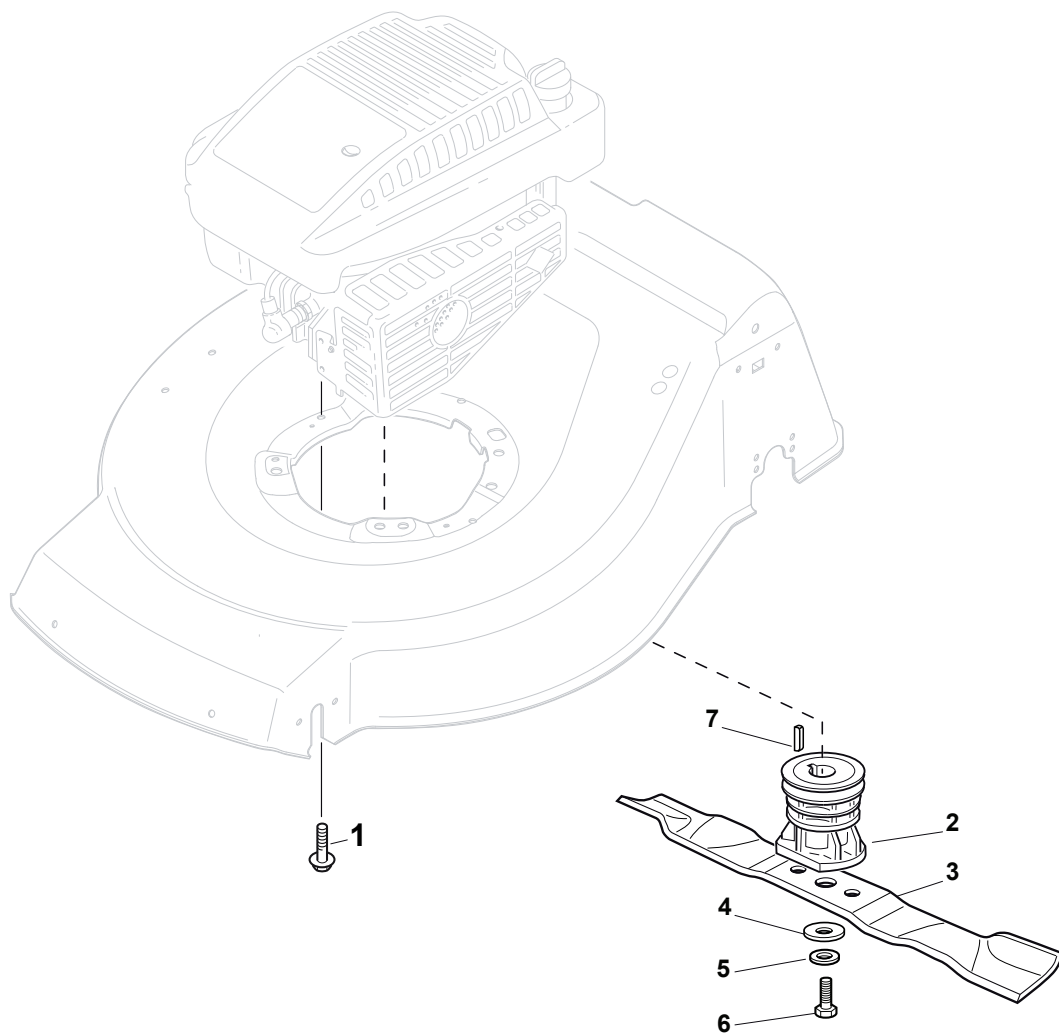

Utgåva Issue 3 - 2016		Kniv Blade			
Pos. Fig.	Antal Q.ty	Art nr Part No	Benämning	Description	Anmärkning Notes
1	3	112735108/1	Skruv	Screw	
2	1	122465607/3	Knivfäste D22,2	Hub With Pulley, Crankshaft Ø 22.2	
3	1	181004458/0	Mulcherkniv	Mulching Blade	
4	1	122160400/0	Fjäderbricka	Elastic Disc	
5	1	112523080/0	Bricka	Washer	
6	1	112735698/0	Skruv	Screw	
7	1	112139100/0	Kil	Key