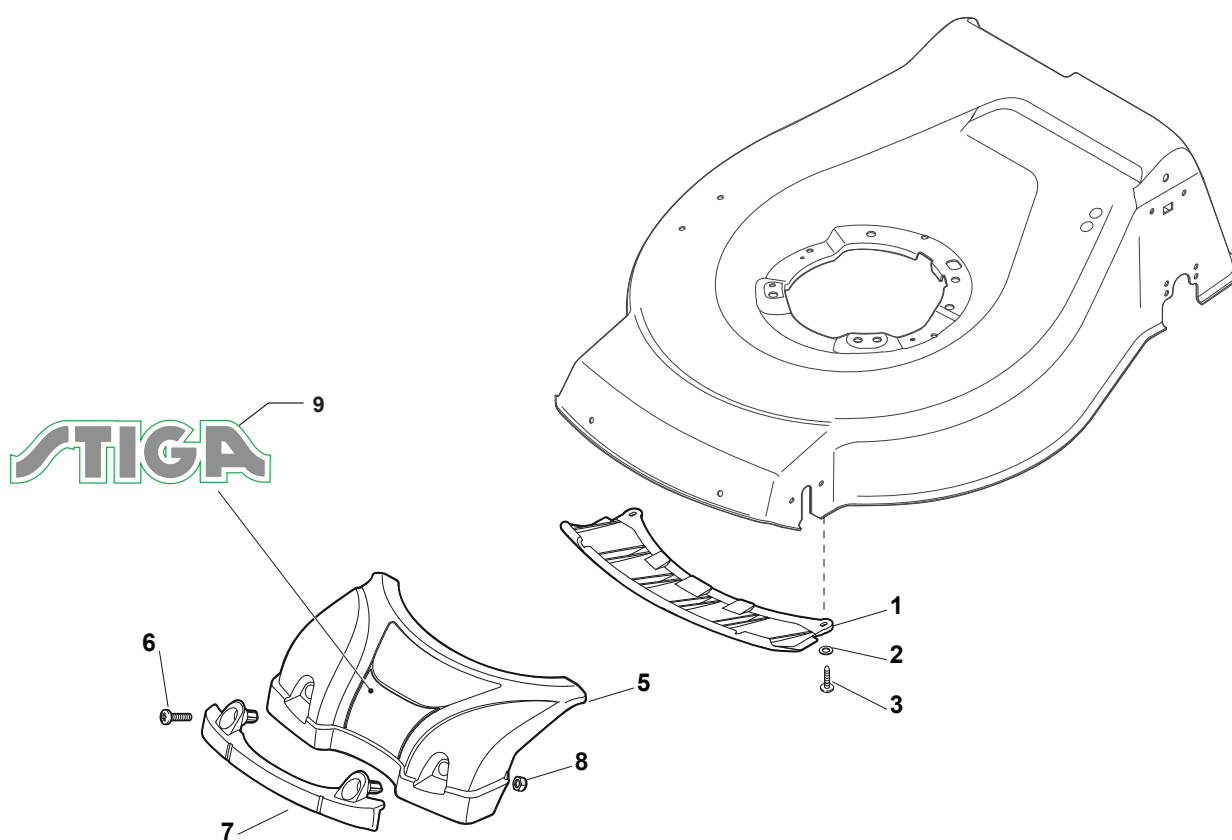

Utgåva Issue 3 - 2016		Mask			
Pos. Fig.	Antal Q.ty	Art nr Part No	Benämning	Description	Anmärkning Notes
1	1	322500102/0	Front	Front Combi	
2	2	112523000/1	Bricka	Washer	
3	2	112728124/0	Skruv	Screw	
5	1	322226195/0	Front Stiga Nt48 gra Ncs S8000-N	Mask, Grey	
6	2	112727799/0	Skruv	Screw	
7	1	322393639/0	Handtag, främre Gra Ral9022 Ntd	Handle, Grey	
8	2	112154510/0	Mutter	Nut	
9	1	114367494/2	Dekal STIGA logo	Label STIGA logo