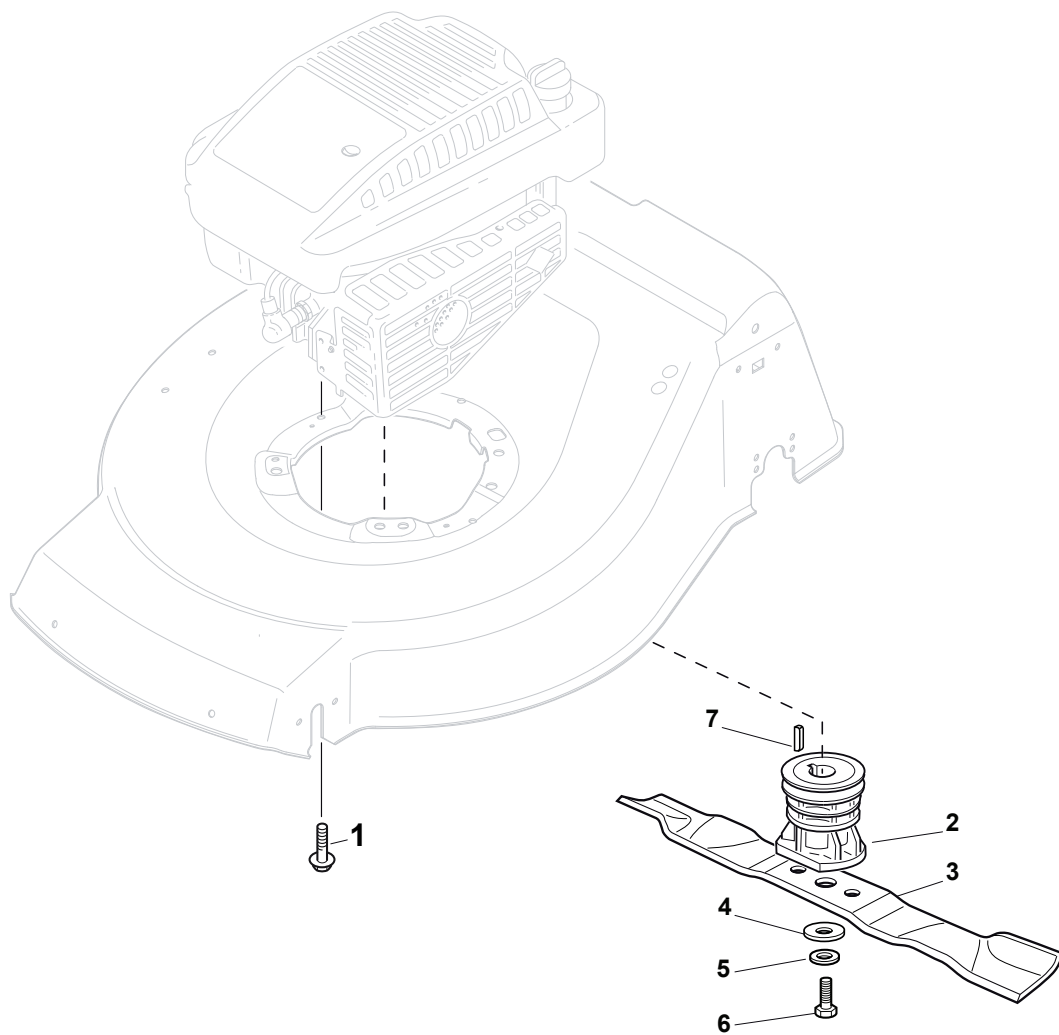

Utgåva Issue 3 - 2015		Kniv Blade			
Pos. Fig.	Antal Quantity	Art nr Part No	Benämning	Description	Anmärkning Notes
1	3	112735108/1	Skruv	Screw	
2	1	122465608/2	Knivfäste D26	Hub With Pulley, Crankshaft Ø 25	
3	1	181004458/0	Mulcherkniv	Mulching Blade	
4	1	122160400/0	Fjäderbricka	Elastic Disc	
5	1	112523080/0	Bricka	Washer	
6	1	112735698/0	Skruv	Screw	
7	1	112139150/0	Kil D25Mm	Feather, Crankshaft Ø 25