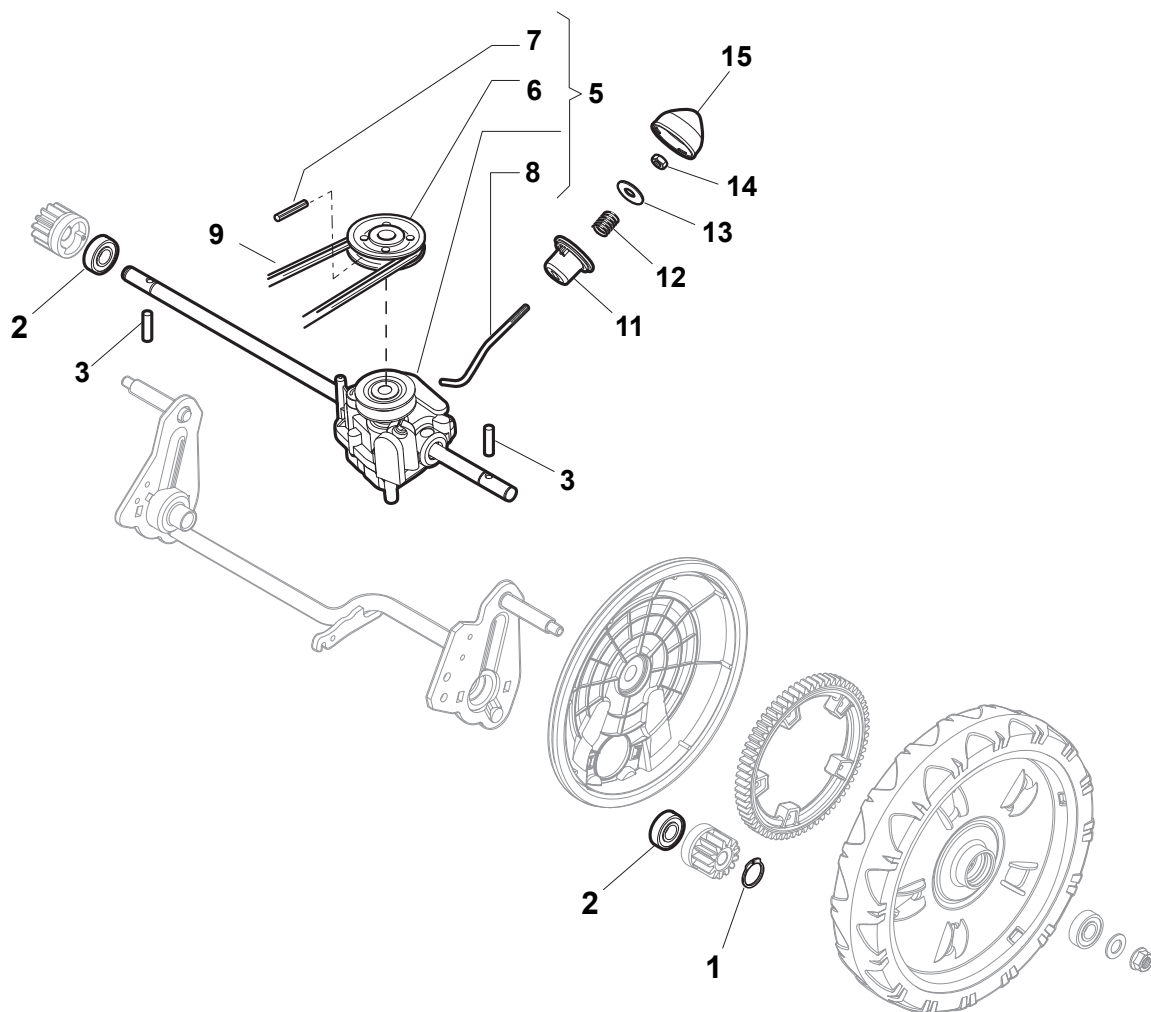

Utgåva Issue 3 - 2015		Bakhjulsdrivning		Transmission	
Pos. Fig.	Antal Quantity	Art nr Part No	Benämning	Description	Anmärkning Notes
1	2	112608600/0	Segersäkringsåkring Sga12	Seeger	
2	2	119216035/0	Lager	Bearing	
3	2	122753000/0	Spännstift	Pin	
5	1	181003076/1	Transmission	Gear Box	
6	1	122601904/0	Remskiva	Pulley	
7	1	112645700/0	Spännstift	Elastic Pin	
8	1	122033283/0	Justerstang	Adjustment Rod	
9	1	135063800/0	Drivrem	Trapezoidal Belt	
11	1	122041957/1	Bussning	Bushing	
12	1	122450063/0	Fjäder	Spring	
13	1	322680009/0	Bricka	Washer	
14	1	112154510/0	Mutter	Nut	
15	1	122110230/0	Navkapsel	Hub Cover