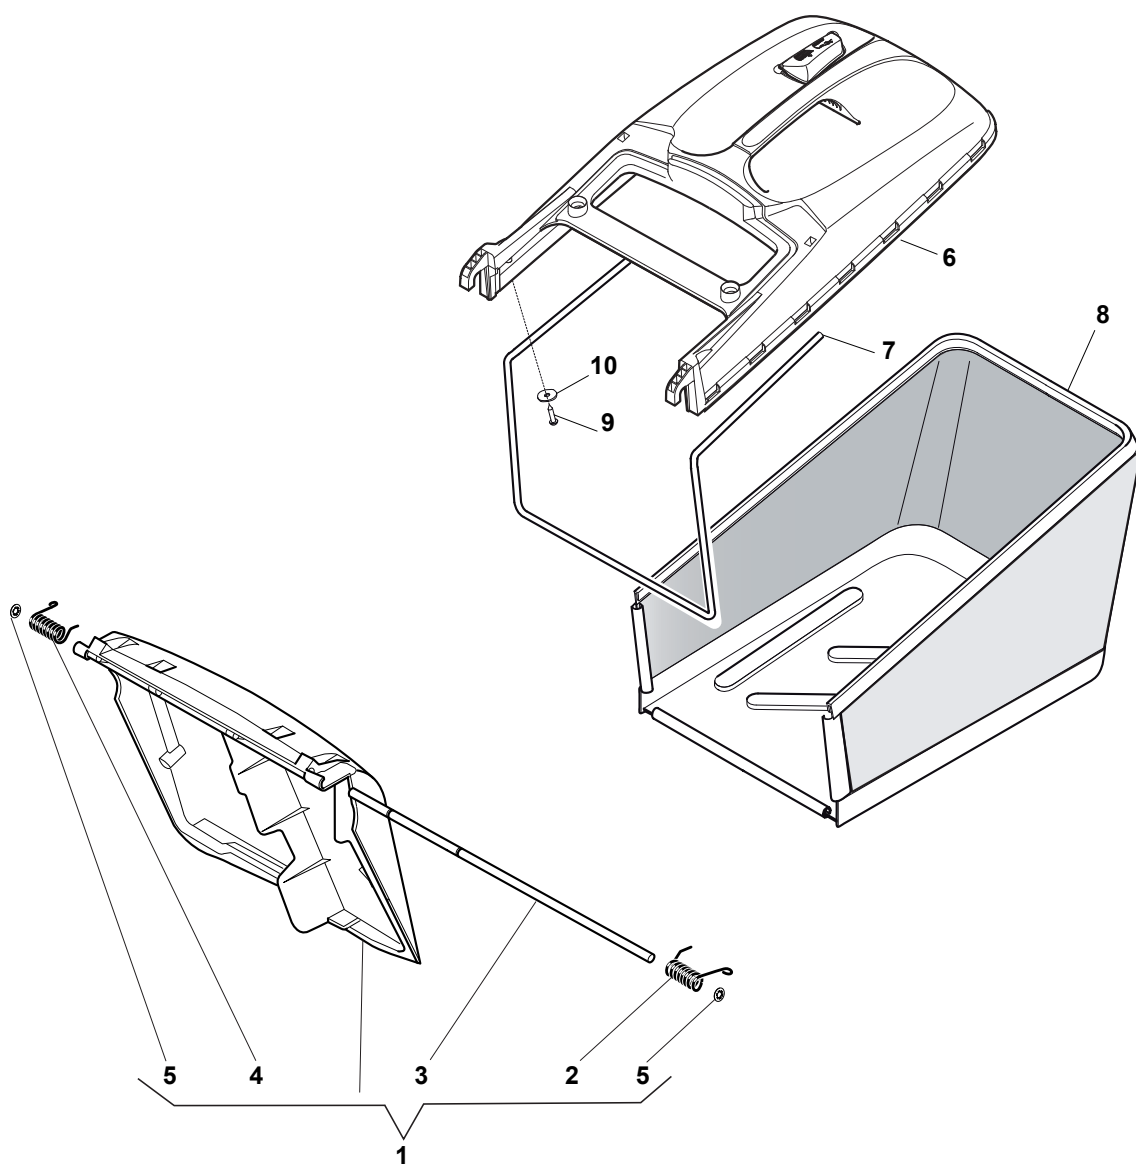

Utgåva Issue 3 - 2015		Gräsuppsamlare Grass-Catcher			
Pos. Fig.	Antal Quantity	Art nr Part No	Benämning	Description	Anmärkning Notes
6	1	381486030/0	Uppsamlare-överdel	Grass-Box, Upper Part	Grey
1	1	381008082/2	Lucka-gul	Stone Guard, Yellow	Yellow
2	1	122450466/0	Fjäder	Left Spring	
3	1	122517882/0	Stift	Pin	
4	1	122450465/0	Fjäder	Right Spring	
5	2	112604899/0	Starlock P6704 8 Fz	Crown Fastener	
7	1	122608525/1	Tradbygel	Stiffening Lower	
8	1	181002211/0	Uppsamlingsäck	Box, Fabric	
9	2	112728680/0	Skruv	Screw	
10	2	112523050/0	Bricka	Washer