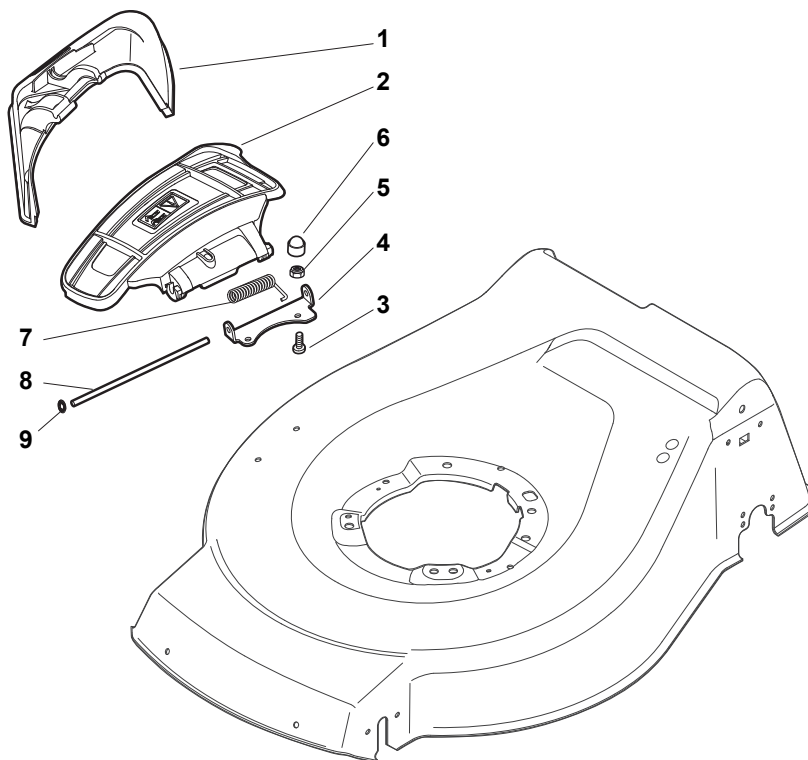

Utgåva Issue 3 - 2015		Utkastskydd Ejection-Guard			
Pos. Fig.	Antal Quantity	Art nr Part No	Benämning	Description	Anmärkning Notes
8	1	122517869/1	Stift	Pin	
1	1	322108295/1	Utkastskydd	Side Ejection Conveyor	
2	1	322600313/0	Utkastskydd	Ejection Guard	
3	2	112727803/0	Skruv	Screw	
4	1	322806639/0	Fäste	Fulcrum Pin	
5	2	112154510/0	Mutter	Nut	
6	2	118203853/0	Skruv	Screw	
7	1	122450456/0	Fjäder	Spring	
9	2	112604896/0	Starlock P6493 6	Crown Fastener