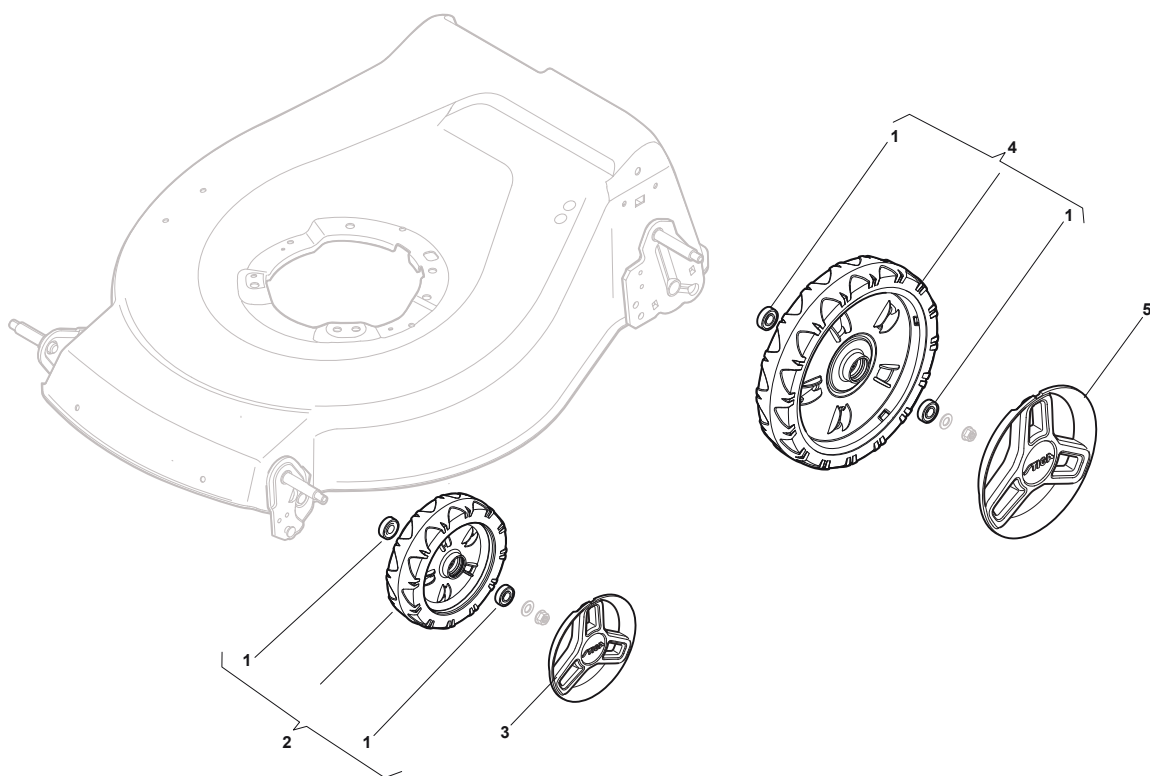

Utgåva Issue 3 - 2015		Hjul och navkapsel Wheels and Hub Caps			
Pos. Fig.	Antal Quantity	Art nr Part No	Benämning	Description	Anmärkning Notes
1	8	119216035/0	Lager	Bearing	
2	4	381007416/2	Hjul	Wheel	
3	2	322110755/0	Navkapsel Gra	Hub Cap Grey	
4	2	381007417/2	Hjul	Wheel	
5	2	322110746/0	Navkapsel	Hub Cap Grey