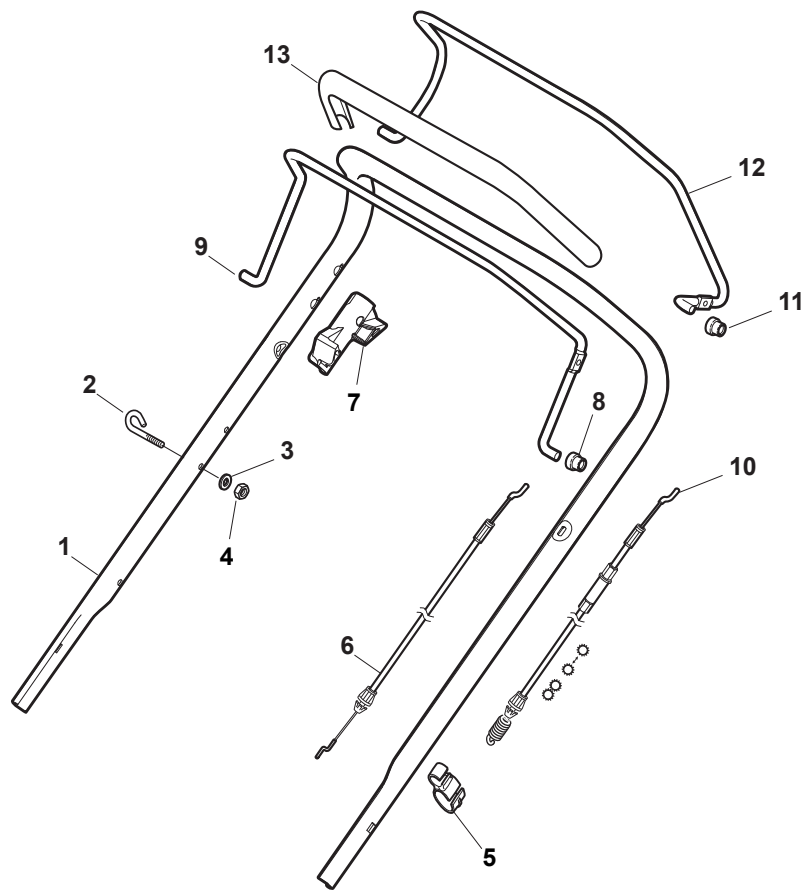

Utgåva Issue 3 - 2015		Remskydd Protection, Belt			
Pos. Fig.	Antal Quantity	Art nr Part No	Benämning	Description	Anmärkning Notes
1	1	322291150/0	Gummihylsa	Rubber Insert	
2	1	322060198/1	Remskydd	Belt Protection	
3	3	112728530/0	Skruv	Screw	
4	1	322140223/0	Mulchplugg	Deflector	

Utgåva Issue 3 - 2015		Utkastskydd Ejection-Guard			
Pos. Fig.	Antal Quantity	Art nr Part No	Benämning	Description	Anmärkning Notes
8	1	122517869/1	Stift	Pin	
1	1	322108295/1	Utkastskydd	Side Ejection Conveyor	
2	1	322600313/0	Utkastskydd	Ejection Guard	
3	2	112727803/0	Skruv	Screw	
4	1	322806639/0	Fäste	Fulcrum Pin	
5	2	112154510/0	Mutter	Nut	
6	2	118203853/0	Skruv	Screw	
7	1	122450456/0	Fjäder	Spring	
9	2	112604896/0	Starlock P6493 6	Crown Fastener	

Utgåva Issue 3 - 2015		Reglage, övre Handle, Upper Part			
Pos. Fig.	Antal Quantity	Art nr Part No	Benämning	Description	Anmärkning Notes
1	1	381007540/0	Handtag, övre	Handle, Upper Part	(for NT Throttle or DELTA Dashboard)
2	1	122430313/0	Fjäder	Guide Spring	
3	1	112521330/0	Bricka	Washer	
4	1	112154510/0	Mutter	Nut	
5	1	118390020/0	Vajerhallare	Conduit Clip Caproeupe (28-1495)	
6	1	181030070/0	Motorbromswire	Cable, Thread Engine Brake	Honda Engine
7	1	322545204/0	Vridpunkt	Fulcrum Pin	
8	1	122041966/0	Bussning	Bushing	
9	1	181003300/1	Reglagebygel	Lever, Engine Brake	
10	1	381030092/1	Växelkabel	Cable Rear Drive	
11	1	122041966/0	Bussning	Bushing	
12	1	181003301/0	Spak Handtag	Drive Control Lever	
13	1	122291050/0	Handtag, svart	Handgrip Black	