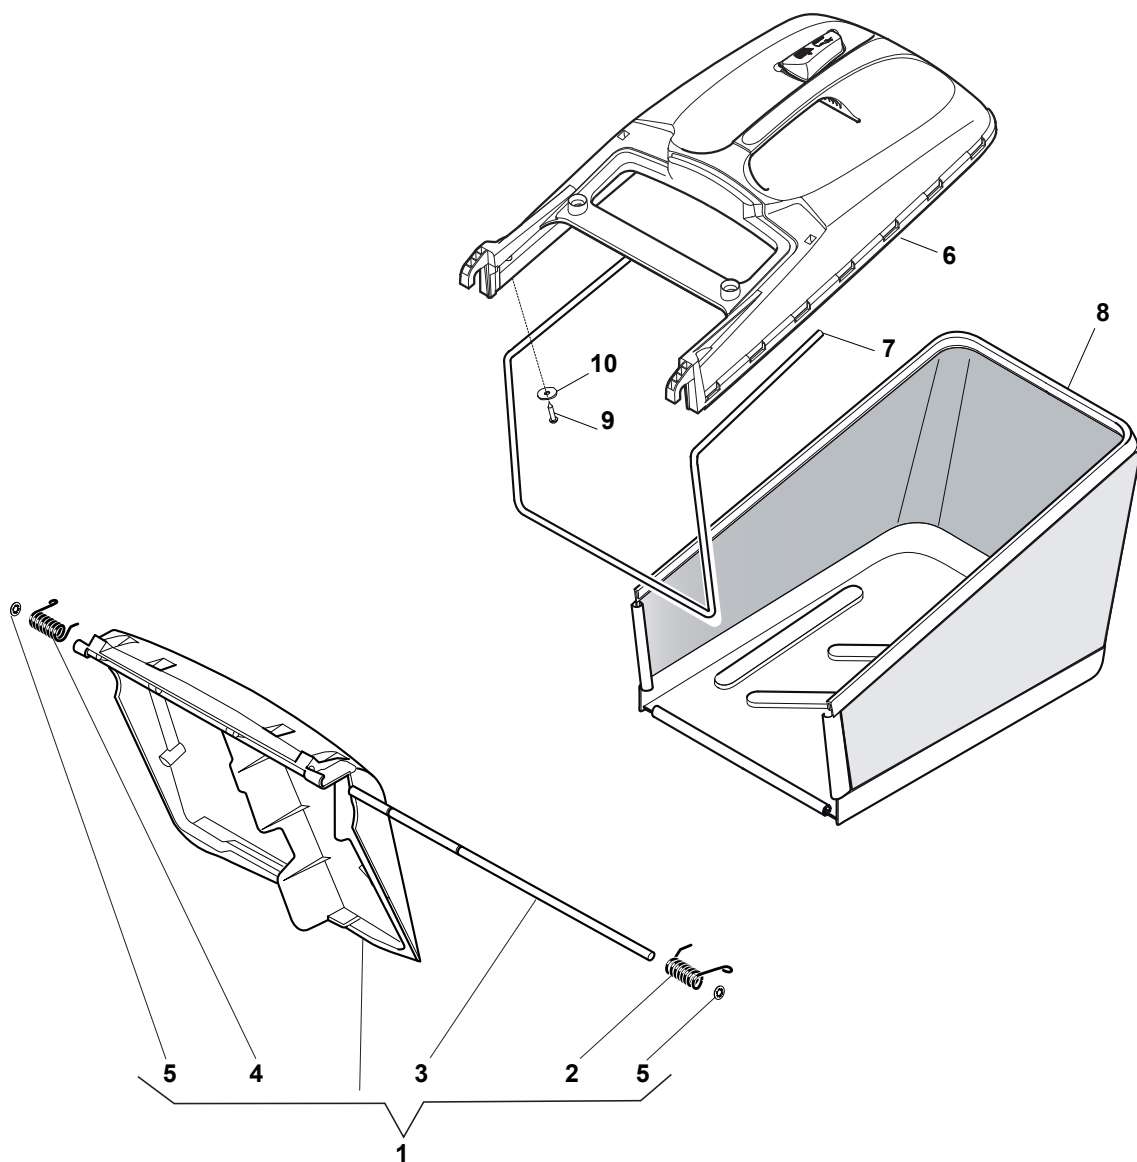

Utgåva Issue 3 - 2016		Gräsuppsamlare Grass-Catcher			
Pos. Fig.	Antal Q.ty	Art nr Part No	Benämning	Description	Anmärkning Notes
6	1	381486030/0	Uppsamlare-överdel	Grass-Box, Upper Part	Grey
1	1	381008082/2	Lucka-gul	Stone Guard, Yellow	Yellow
2	1	122450466/0	Fjäder	Left Spring	
3	1	122517882/0	Stift	Pin	
4	1	122450465/0	Fjäder	Right Spring	
5	2	112604899/0	Starlock	Crown Fastener	
7	1	122608525/1	Tradbygel	Stiffening Lower	
8	1	181002211/0	Uppsamlingsäck	Box, Fabric	
9	2	112728680/0	Skruv	Screw	
10	2	112523050/0	Bricka	Washer