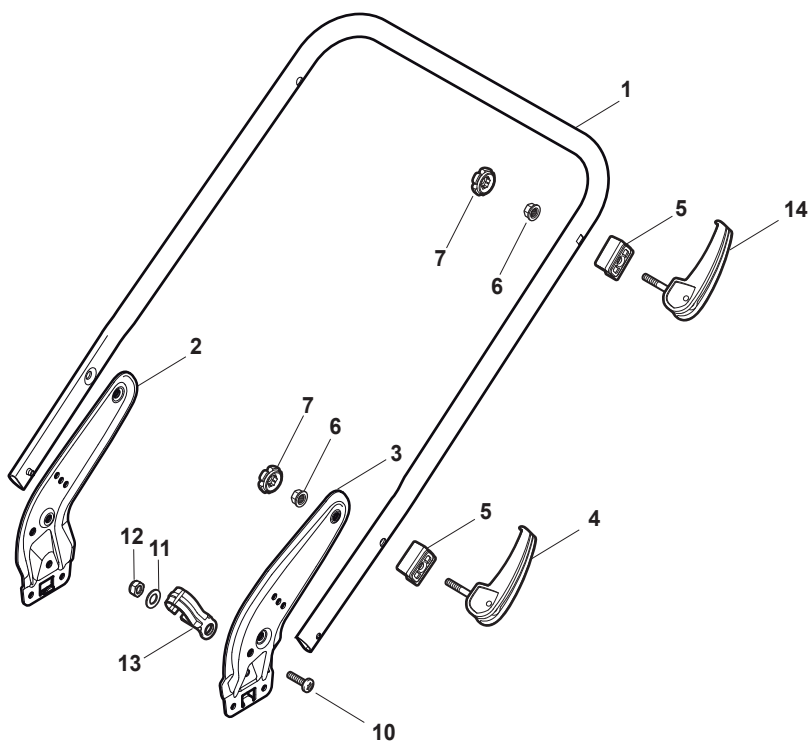

Utgåva Issue 3 - 2016		Reglage, nedre Handle, Lower Part			
Pos. Fig.	Antal Q.ty	Art nr Part No	Benämning	Description	Anmärkning Notes
2	1	381005185/0	Fäste-hö	Right Bracket	Stiga Grey
3	1	381005187/0	Fäste-vä	Left Bracket	Stiga Grey
1	1	381007539/0	Reglage, nedre Gul	Handle, Lower Part Yellow	
4	4	381003253/0	övre Lock Handtag Spak Ntd	Handle	
5	4	322680016/0	Bricka	Washer	
6	4	122131750/0	Mutter	Nut	
7	4	322399835/0	Handtagsknopp	Knob	
10	2	112760605/0	Skruv	Screw	
11	2	125038002/1	Bussning	Bushing	
12	2	112155000/0	Mutter	Nut	
13	1	322192156/0	Fairlead HallareKlämma	Clip	
14	2	381103350/0	Lashandtag	Handle