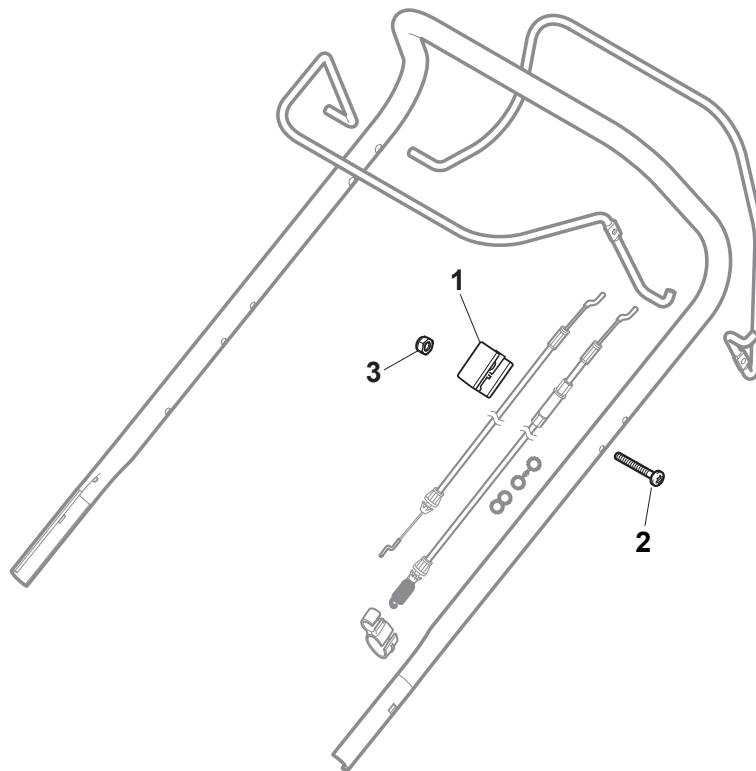

Utgåva Issue 3 - 2016		Utkastskydd Ejection-Guard			
Pos. Fig.	Antal Q.ty	Art nr Part No	Benämning	Description	Anmärkning Notes
8	1	122517869/1	Stift	Pin	
1	1	322108295/1	Utkastskydd	Side Ejection Conveyor	
2	1	322600313/0	Utkastskydd	Ejection Guard	
3	2	112727803/0	Skruv	Screw	
4	1	322806639/0	Fäste	Fulcrum Pin	
5	2	112154510/0	Mutter	Nut	
6	2	118203853/0	Lock	Cap	
7	1	122450456/0	Fjäder	Spring	
9	2	112604896/0	Starlock P6493 6	Crown Fastener	

Utgåva Issue 3 - 2016		Remskydd Protection, Belt			
Pos. Fig.	Antal Q.ty	Art nr Part No	Benämning	Description	Anmärkning Notes
1	1	322291150/0	Gummihylsa	Rubber Insert	
2	1	322060198/1	Remskydd	Belt Protection	
3	3	112728531/1	Skruv	Screw	
4	1	322140223/0	Mulchplugg	Deflector	

Utgåva Issue 3 - 2016		Reglage, övre Handle, Upper Part			
Pos. Fig.	Antal Q.ty	Art nr Part No	Benämning	Description	Anmärkning Notes
1	1	381007540/0	Handtag, övre Gul	Handle, Upper Part Yellow	(for NT Throttle or DELTA Dashboard)
2	1	122430313/0	Fjäder	Guide Spring	
3	1	112521330/0	Bricka	Washer	
4	1	112154510/0	Mutter	Nut	
5	1	118390020/0	Vajerhallare	Conduit Clip	
6	1	181030070/0	Motorbromswire	Cable, Thread Engine Brake	Honda Engine
7	1	322545204/0	Vridpunkt	Fulcrum Pin	
8	1	122041966/0	Bussning	Bushing	
9	1	181003300/1	Reglagebygel	Lever, Engine Brake	
10	1	381030092/1	Växelkabel	Cable Rear Drive	
11	1	122041966/0	Bussning	Bushing	
12	1	181003301/0	Spak Handtag	Drive Control Lever	
13	1	122291050/0	Handtag, svart	Handgrip Black	