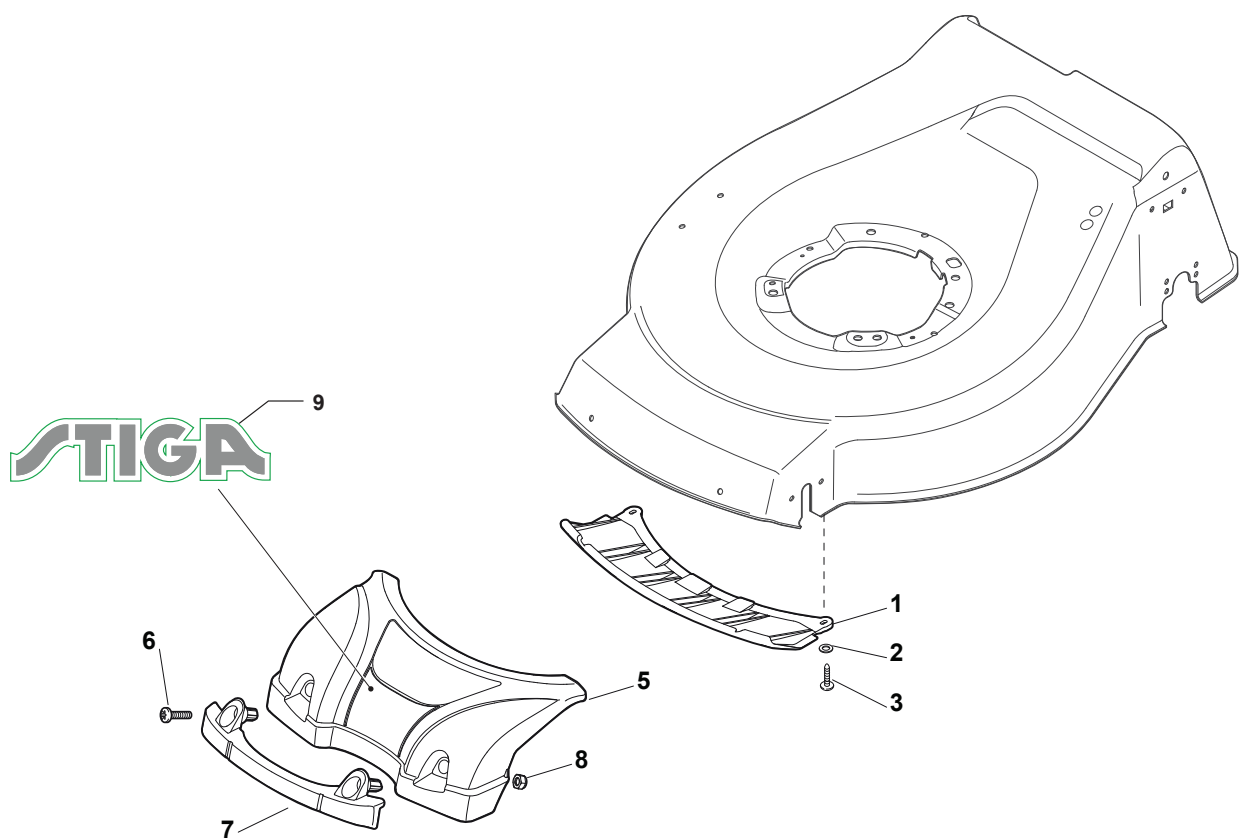

Utgåva Issue 3 - 2016		Mask			
Pos. Fig.	Antal Q.ty	Art nr Part No	Benämning	Description	Anmärkning Notes
1	1	322500102/0	Front	Front Combi	
2	2	112523000/1	Bricka	Washer	
3	2	112728124/0	Skruv	Screw	
5	1	322226195/0	Front Stiga Nt48 gra Ncs S8000-N	Mask, Grey	
6	2	112727799/0	Skruv	Screw	
7	1	322393639/0	Handtag, främre Gra Ral9022 Ntd	Handle, Grey	
8	2	112154510/0	Mutter	Nut	
9	1	114367494/2	Dekal STIGA logo	Label STIGA logo