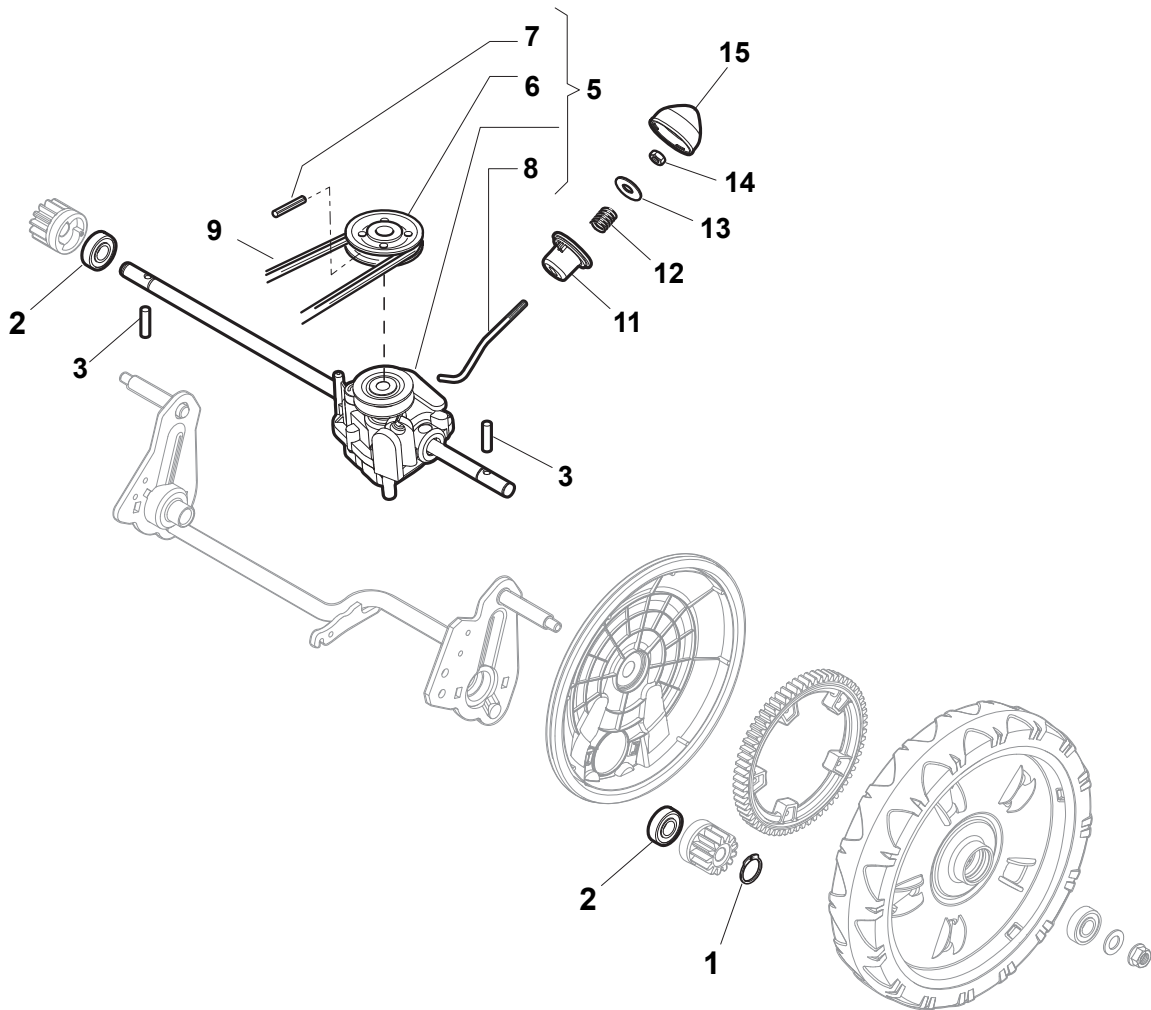

Utgåva Issue 3 - 2016		Bakhjulsdrivning		Transmission	
Pos. Fig.	Antal Q.ty	Art nr Part No	Benämning	Description	Anmärkning Notes
6	1	122601909/0	Remskiva	Pulley	
1	2	112608600/0	Segersäkringsåkring Sga12	Seeger	
2	2	119216035/0	Lager	Bearing	
3	2	122753000/0	Spännstift	Pin	
5	1	181003076/1	Transmission	Gear Box	
7	1	112645700/0	Spännstift	Elastic Pin	
8	1	122033283/0	Justerstang	Adjustment Rod	
9	1	135063800/0	Drivrem	Trapezoidal Belt	
11	1	122041957/1	Bussning	Bushing	
12	1	122450063/0	Fjäder	Spring	
13	1	322680009/0	Bricka	Washer	
14	1	112154510/0	Mutter	Nut	
15	1	122110230/0	Navkapsel	Hub Cover