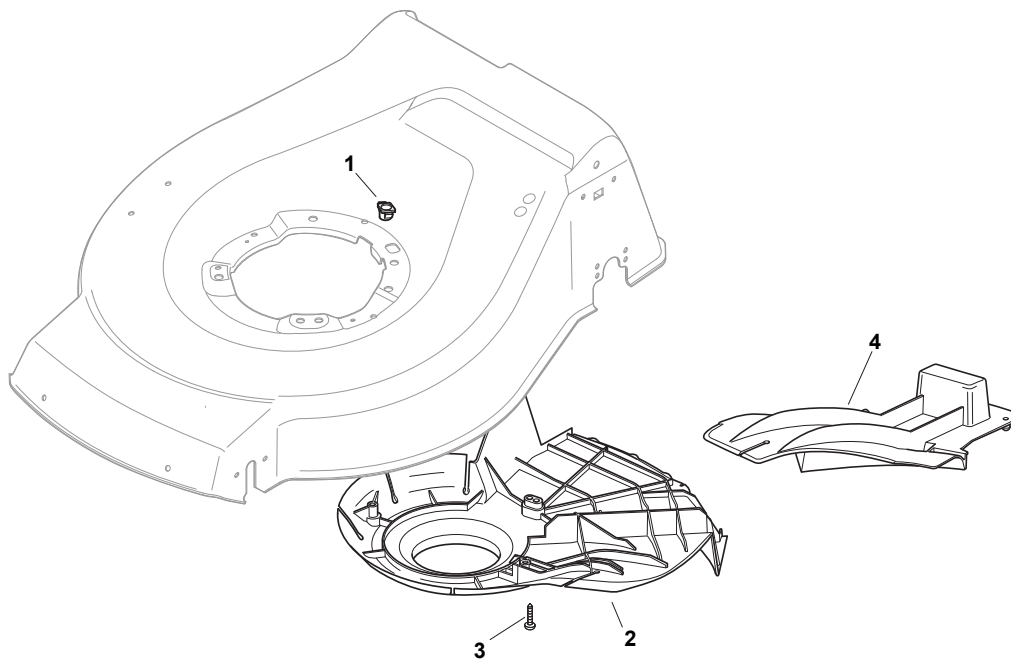

Utgåva Issue 3 - 2016		Remskydd Protection, Belt			
Pos. Fig.	Antal Q.ty	Art nr Part No	Benämning	Description	Anmärkning Notes
1	1	322291150/0	Gummihylsa	Rubber Insert	
2	1	322060198/1	Remskydd	Belt Protection	
3	3	112728531/1	Skruv	Screw	
4	1	322140223/0	Mulchplugg	Deflector