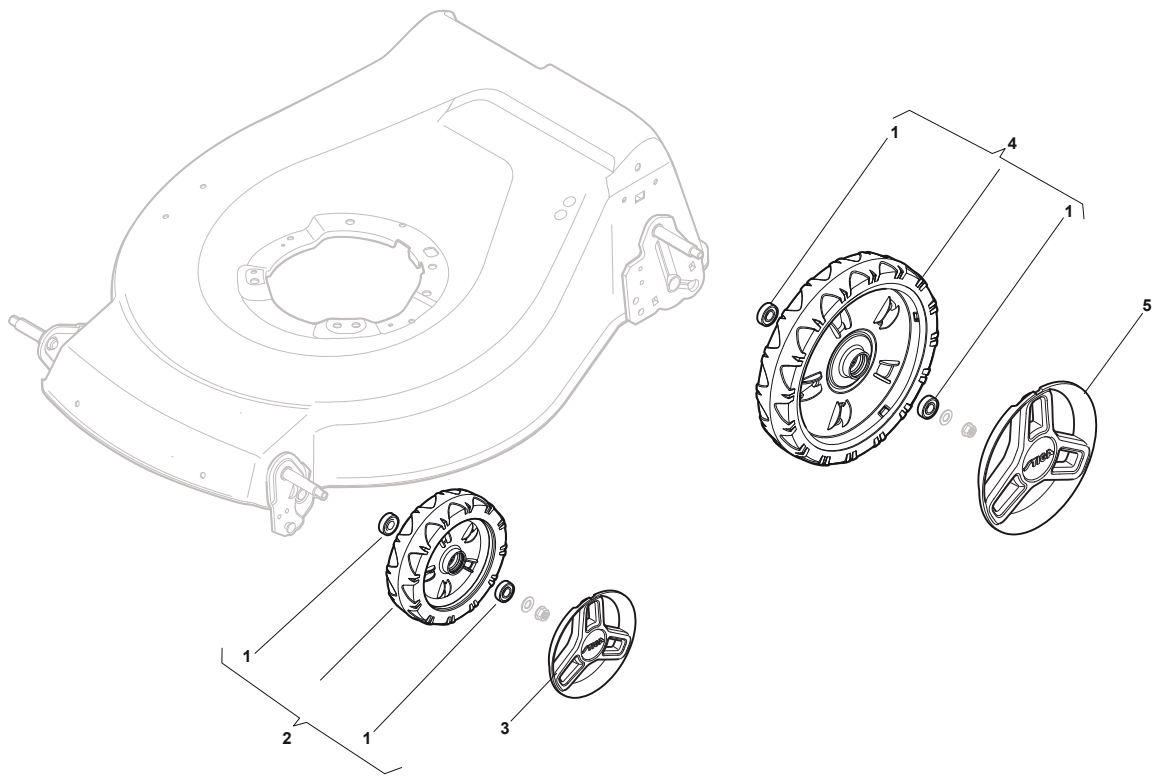

Utgåva Issue 3 - 2016		Hjul och navkapsel Wheels and Hub Caps			
Pos. Fig.	Antal Q.ty	Art nr Part No	Benämning	Description	Anmärkning Notes
1	8	119216035/0	Lager	Bearing	
2	4	381007416/2	Hjul	Wheel	
3	2	322110755/0	Navkapsel Gra	Hub Cap Grey	
4	2	381007417/2	Hjul	Wheel	
5	2	322110746/0	Navkapsel	Hub Cap Grey