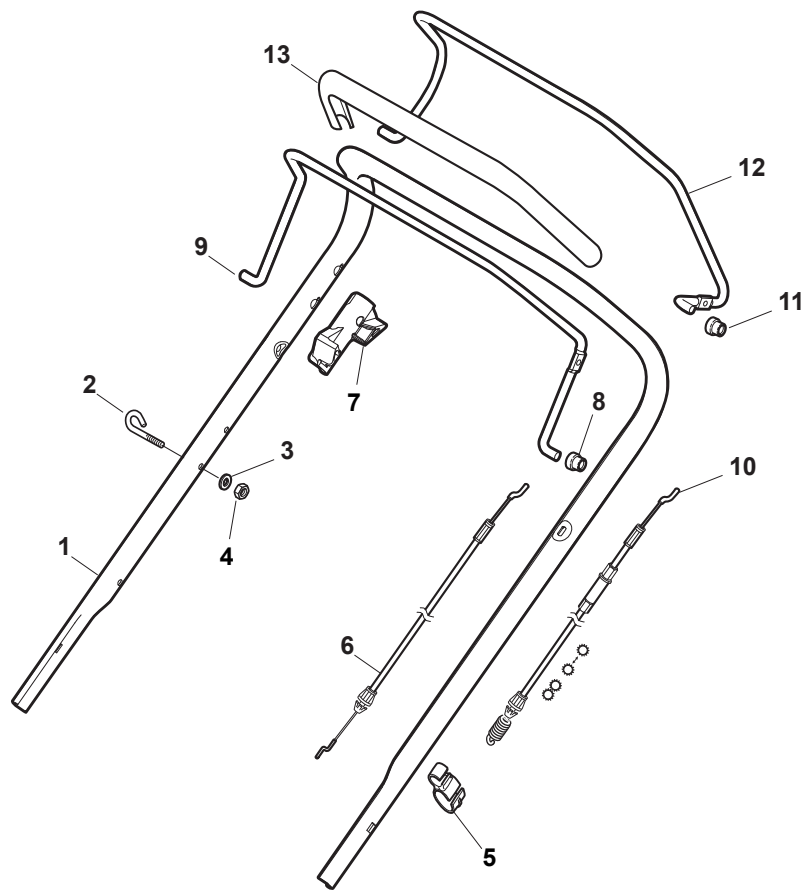

Utgåva Issue 3 - 2016		Reglage, övre Handle, Upper Part			
Pos. Fig.	Antal Q.ty	Art nr Part No	Benämning	Description	Anmärkning Notes
1	1	381007540/0	Handtag, övre Gul	Handle, Upper Part Yellow	(for NT Throttle or DELTA Dashboard)
2	1	122430313/0	Fjäder	Guide Spring	
3	1	112521330/0	Bricka	Washer	
4	1	112154510/0	Mutter	Nut	
5	1	118390020/0	Vajerhallare	Conduit Clip	
6	1	181030070/0	Motorbromswire	Cable, Thread Engine Brake	Honda Engine
7	1	322545204/0	Vridpunkt	Fulcrum Pin	
8	1	122041966/0	Bussning	Bushing	
9	1	181003300/1	Reglagebygel	Lever, Engine Brake	
10	1	381030092/1	Växelkabel	Cable Rear Drive	
11	1	122041966/0	Bussning	Bushing	
12	1	181003301/0	Spak Handtag	Drive Control Lever	
13	1	122291050/0	Handtag, svart	Handgrip Black