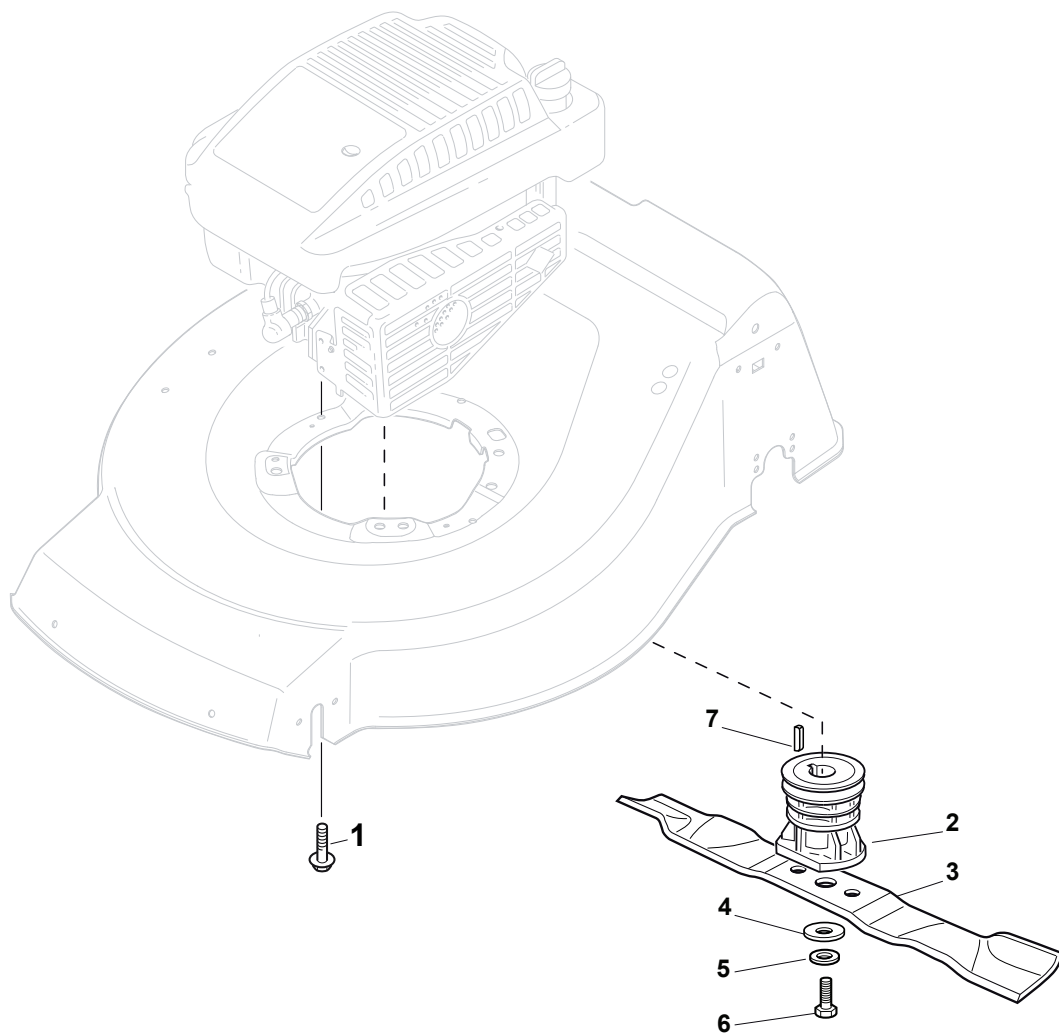

Utgåva Issue 3 - 2016		Kniv Blade			
Pos. Fig.	Antal Q.ty	Art nr Part No	Benämning	Description	Anmärkning Notes
1	3	112735108/1	Skruv	Screw	
2	1	122465608/2	Knivfäste D26	Hub With Pulley, Crankshaft Ø 25	
3	1	181004458/0	Mulcherkniv	Mulching Blade	
4	1	122160400/0	Fjäderbricka	Elastic Disc	
5	1	112523080/0	Bricka	Washer	
6	1	112735698/0	Skruv	Screw	
7	1	112139150/0	Kil D25Mm	Feather, Crankshaft Ø 25