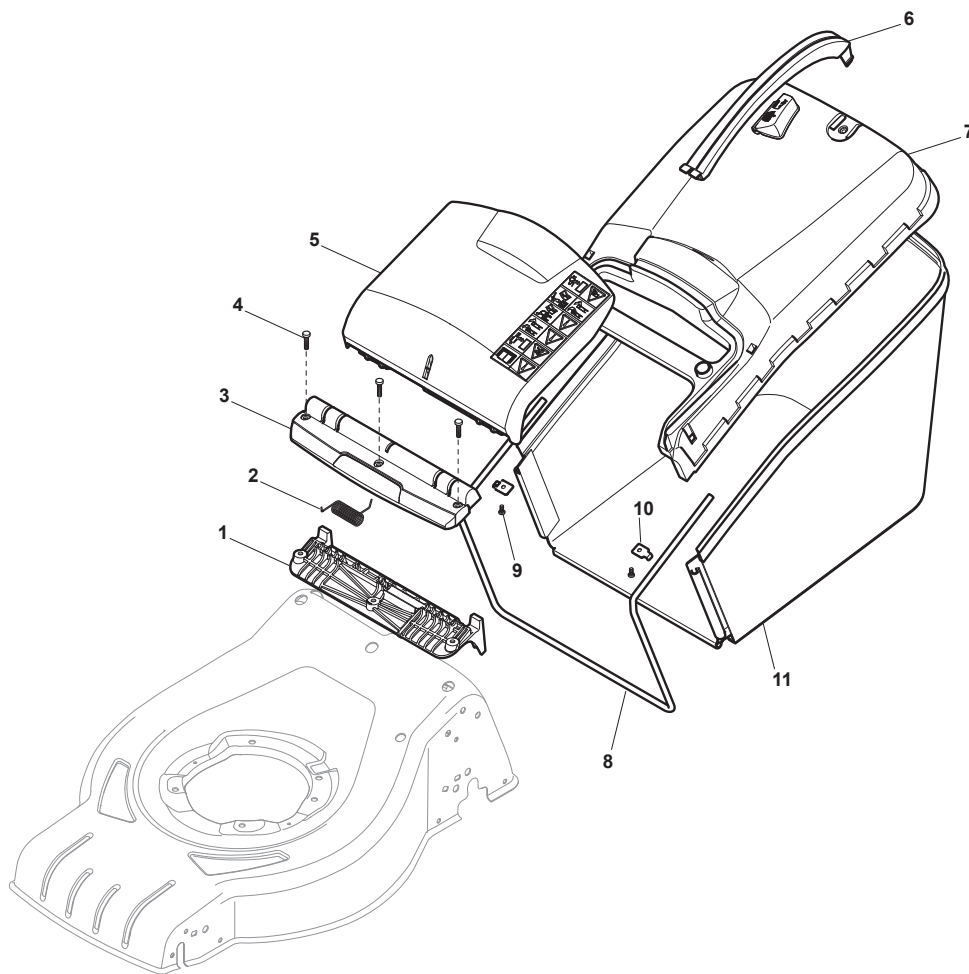

Utgåva Issue 3 - 2015		Gräsuppsamlare Grass-Catcher			
Pos. Fig.	Antal Quantity	Art nr Part No	Benämning	Description	Anmärkning Notes
1	1	322785331/0	Stenskydd Supp. Svart	Black Stone Guard Support	
2	1	122450464/0	Fjäder	Spring	
3	1	322109556/0	Stenskydd Supp.kapa gul	Stone Guard Supp. Cover Yellow	Yellow
4	3	112728699/0	Skruv	Screw	
5	1	322600214/1	Lucka-gul	Stone Guard, Yellow	Yellow
7	1	381486016/0A	Uppsamlare-överdel	Grass-Box, Upper Part Yellow	Yellow
8	1	122608561/0	Uppsamlare undre Stiffening Cruiser	Grasscatcher Lower Stiffening Cruiser	
9	2	112728692/0	Skruv	Screw	
10	2	322545159/0	Plat	Plate	
11	1	181002318/0	Uppsamlingsäck	Box, Fabric