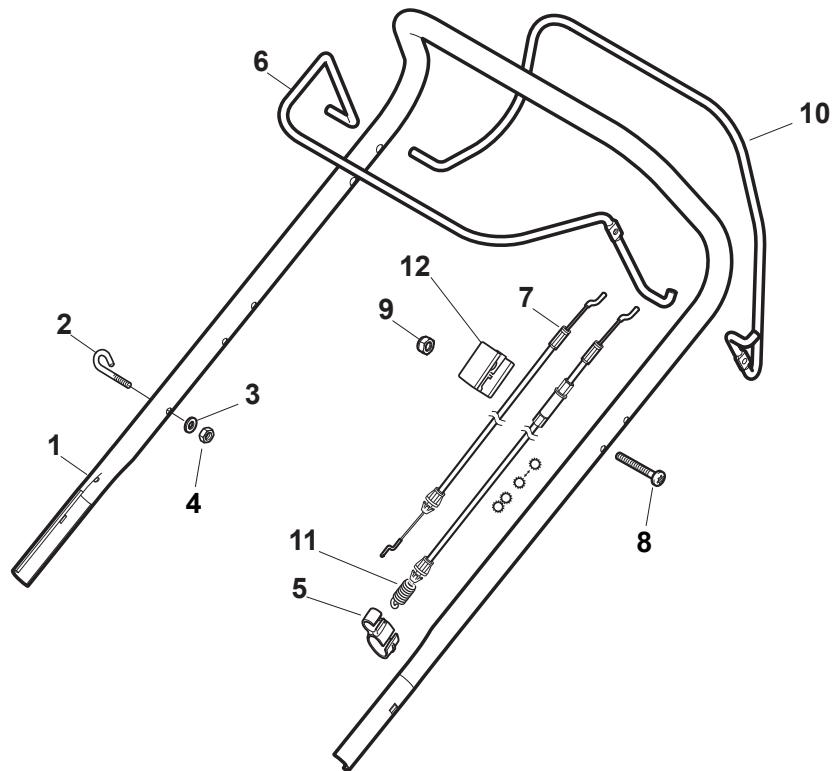

Utgåva Issue 3 - 2015		Höjdställning Height Adjusting			
Pos. Fig.	Antal Quantity	Art nr Part No	Benämning	Description	Anmärkning Notes
1	1	381302821/0	Hjulaxel-fram	Front Wheel Axle	
2	2	322545142/0	Plat	Plate	
3	4	112728698/0	Skruv	Screw	
4	2	112521350/0	Bricka	Washer	
5	2	112155000/0	Mutter	Nut	
6	2	112436051/0	Plat	Plate	
8	2	122519820/0	Stift	Pin	
9	1	122446193/0	Fjäder	Spring	
11	4	112728698/0	Skruv	Screw	
12	2	322545152/0	Plat	Plate	
13	1	381302817/0	Hjulaxel-bakre	Rear Wheel Axle	
14	1	122534131/0	Stift	Pin	
15	1	381003357/0	Hjuls BakreAdj. Spak	Wheels Rear Adj. Lever	
16	1	122446192/0	Fjäder	Spring	
17	1	112154510/0	Mutter	Nut	
18	2	322600205/0	Hjulskydd	Internal Wheel Protection	
21	2	112521350/0	Bricka	Washer	
22	2	112155000/0	Mutter	Nut	

Utgåva Issue 3 - 2015		Reglage, nedre Handle, Lower Part			
Pos. Fig.	Antal Quantity	Art nr Part No	Benämning	Description	Anmärkning Notes
1	1	381007537/0	Reglage, nedre Gul	Handle, Lower Part Yellow	Yellow
2	2	112819110/0	Skruv	Screw	
3	2	122671651/0	Bricka	Washer	
4	2	122399900/0	Knopp	Knob	Black
5	2	112293200/0	Mutter	Nut	
7	2	112818900/0	Skruv	Screw	
9	2	122399900/0	Knopp	Knob	Black
10	2	112293200/0	Mutter	Nut	
11	2	112155000/0	Mutter	Nut	
12	2	112521350/0	Bricka	Washer	
13	2	112369500/0	Bricka	Elastic Washer	
14	2	112760605/0	Skruv	Screw	
15	1	381008691/0	Skruvsats	Outfit, Screws	Black