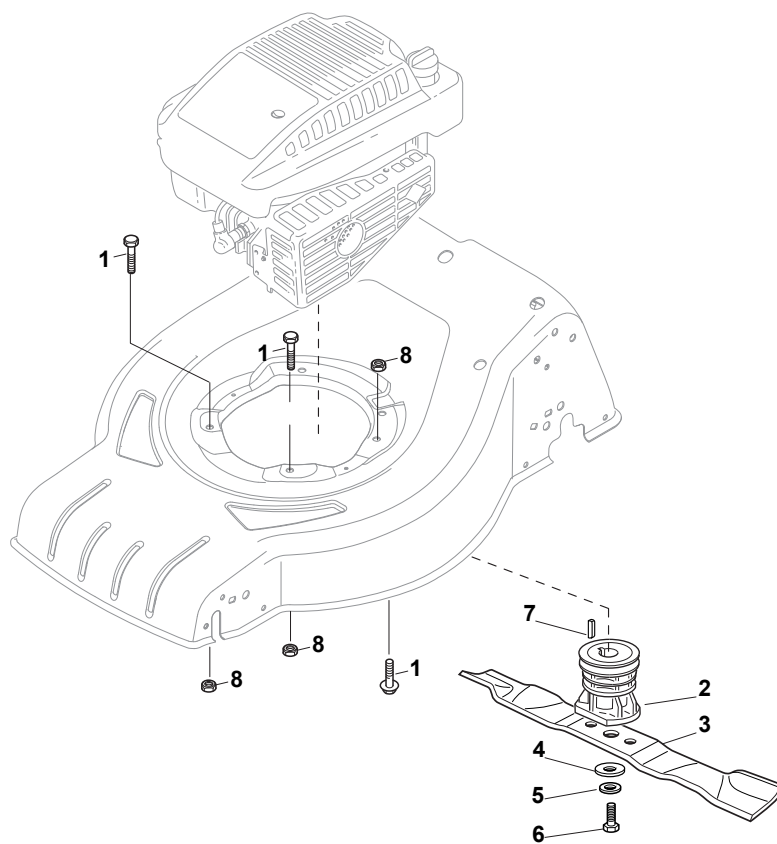

Utgåva Issue 3 - 2015		Kniv Blade			
Pos. Fig.	Antal Quantity	Art nr Part No	Benämning	Description	Anmärkning Notes
2	1	122465607/3	Knivfäste D22,2	Hub With Pulley, Crankshaft Ø 22.2	
3	1	181004346/3	Kniv	Blade	
4	1	122160400/0	Fjäderbricka	Elastic Disc	
5	1	112523080/0	Bricka	Washer	
6	1	112735698/0	Skruv	Screw	
7	1	112139100/0	Kil	Key	
8	3	112154210/0	Mutter	Nut