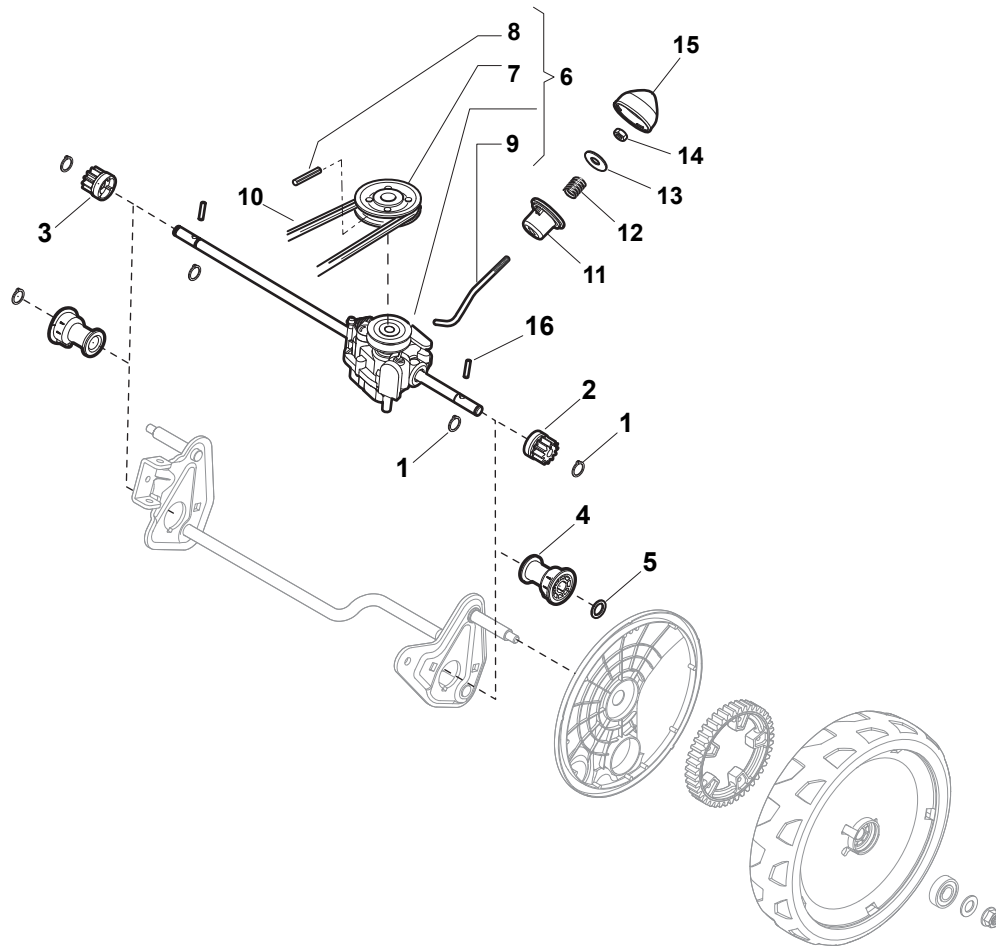

Utgåva Issue 3 - 2015		Bakhjulsdrivning		Transmission	
Pos. Fig.	Antal Quantity	Art nr Part No	Benämning	Description	Anmärkning Notes
1	4	112608600/0	Segersäkringsåkring	Seeger	
2	1	122570120/1	Drev	Pinion Left	
3	1	122570110/1	Drev	Pinion Right	
4	2	322042066/0	Bussning	Bushing	
5	2	112521371/0	Bricka	Washer	
6	1	181003092/0	Transmission kpl	Gear Box	
7	1	122601904/0	Remskiva	Pulley	
8	1	112645700/0	Spännstift	Elastic Pin	
9	1	122033283/0	Justerstang	Adjustment Rod	
10	1	135063800/0	Drivrem	Trapezoidal Belt	
11	1	122041957/1	Bussning	Bushing	
12	1	122450063/0	Fjäder	Spring	
13	1	322680009/0	Bricka	Washer	
14	1	112154510/0	Mutter	Nut	
15	1	122110230/0	Navkapsel	Hub Cover	
16	2	122753000/0	Spännstift	Pin