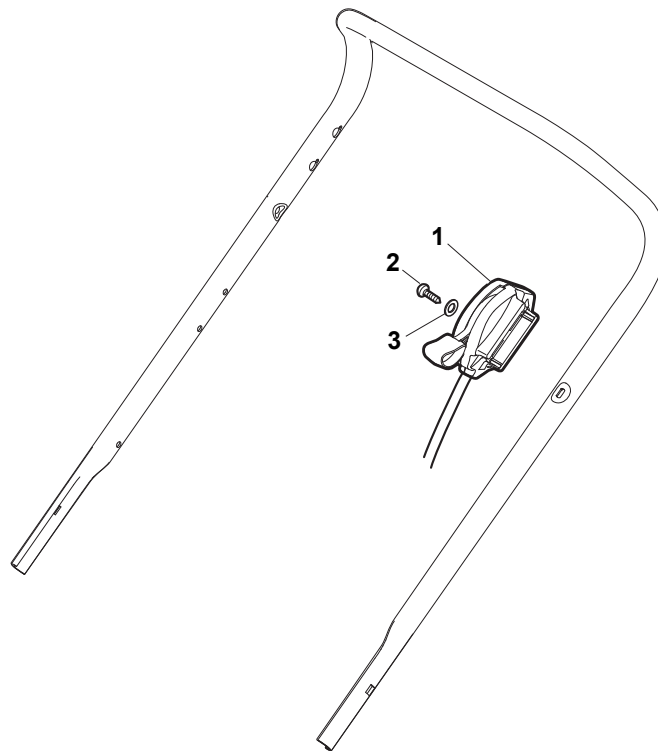

Utgåva Issue 3 - 2015		Reglage Controls			
Pos. Fig.	Antal Quantity	Art nr Part No	Benämning	Description	Anmärkning Notes
1	1	181005501/1	Gasreglage	Throttle Cable	
2	1	112735103/0	Skruv	Screw	
3	1	112523040/0	Bricka	Washer