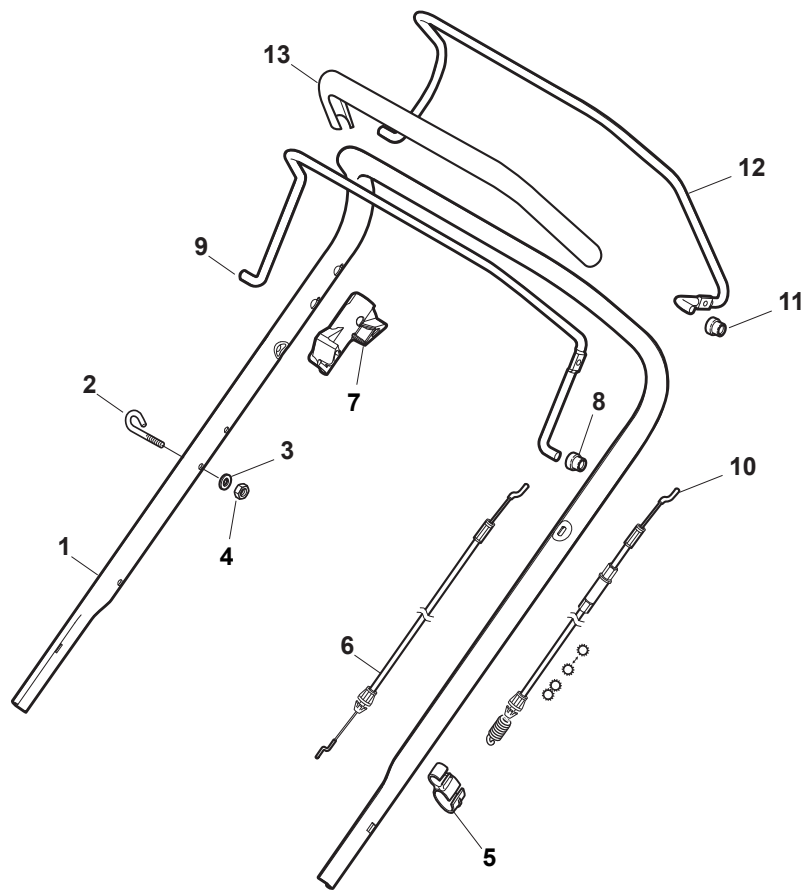

Utgåva Issue 3 - 2015		Reglage, övre Handle, Upper Part			
Pos. Fig.	Antal Quantity	Art nr Part No	Benämning	Description	Anmärkning Notes
1	1	381007540/0	Handtag, övre	Handle, Upper Part	(for NT Throttle or DELTA Dashboard)
2	1	122430313/0	Fjäder	Guide Spring	
3	1	112521330/0	Bricka	Washer	
4	1	112154510/0	Mutter	Nut	
5	1	118390020/0	Vajerhallare	Conduit Clip Caproeuope	
6	1	181030053/0	Motorbromswire	Cable, Thread Engine Brake	GGP Engine / B&S 450-500-550-575-625-675-750 Series
7	1	322545204/0	Vridpunkt	Fulcrum Pin	
8	1	122041966/0	Bussning	Bushing	
9	1	181003300/1	Reglagebygel	Lever, Engine Brake	
10	1	381030092/1	Växelkabel	Cable Rear Drive	
11	1	122041966/0	Bussning	Bushing	
12	1	181003301/0	Spak Handtag	Drive Control Lever	
13	1	122291050/0	Handtag, svart	Handgrip Black