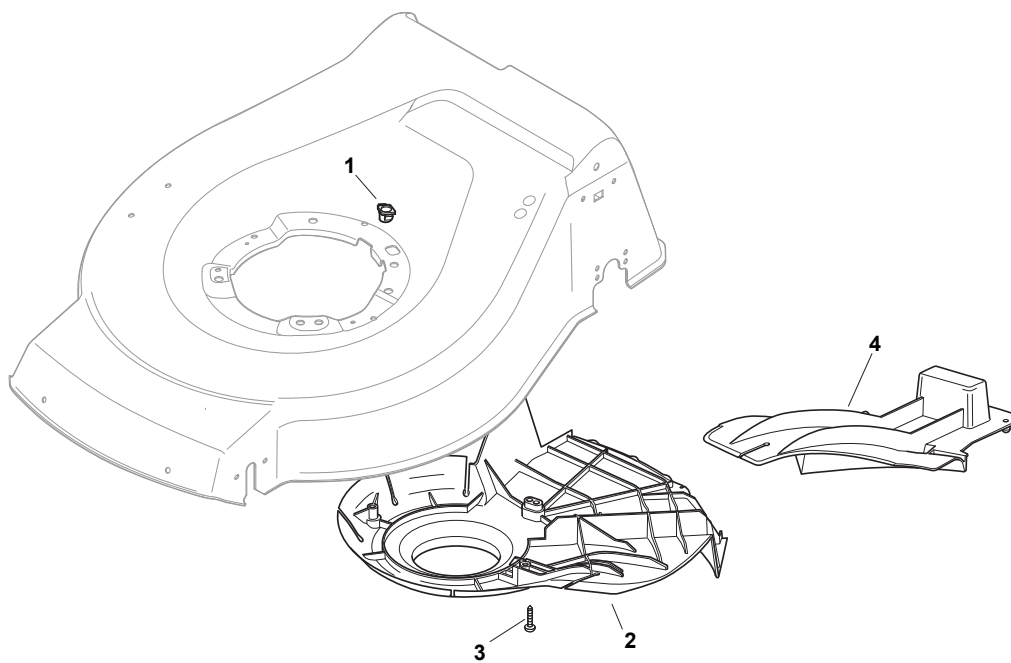

Utgåva Issue 3 - 2015		Remskydd Protection, Belt			
Pos. Fig.	Antal Quantity	Art nr Part No	Benämning	Description	Anmärkning Notes
1	1	322291150/0	Gummihylsa	Rubber Insert	
2	1	322060197/3	Remskydd	Belt Protection	
3	3	112728530/0	Skruv	Screw	
4	1	122140222/0	Mulcherinsats	Mulching Deflector