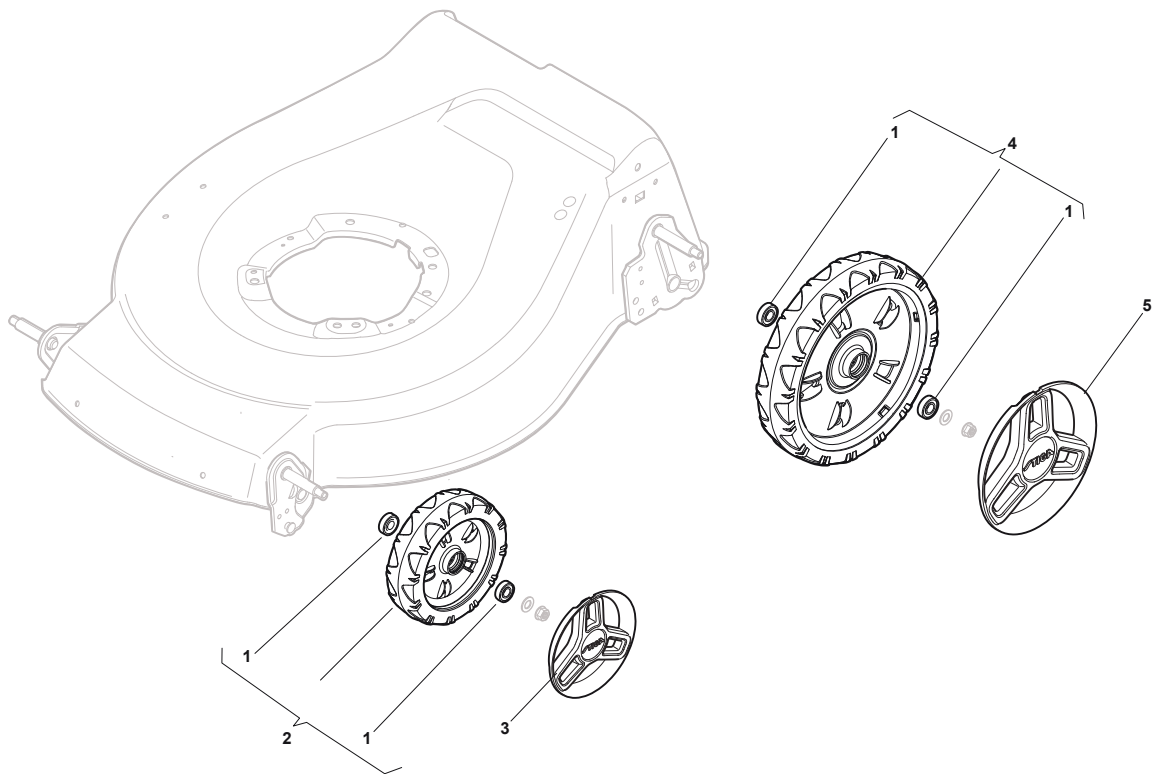

Utgåva Issue 3 - 2015		Hjul och navkapsel Wheels and Hub Caps			
Pos. Fig.	Antal Quantity	Art nr Part No	Benämning	Description	Anmärkning Notes
1	8	119216035/0	Lager	Bearing	
2	4	381007416/2	Hjul	Wheel	
3	2	322110755/0	Navkapsel Gra	Hub Cap Grey	
4	2	381007417/2	Hjul	Wheel	
5	2	322110746/0	Navkapsel	Hub Cap Grey