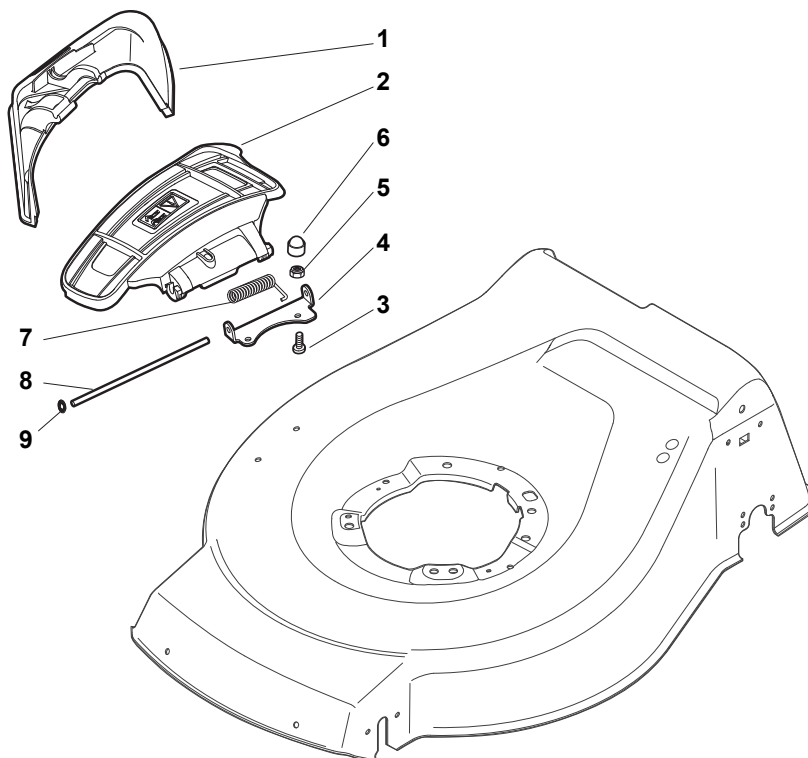

Utgåva Issue 3 - 2015		Utkastskydd Ejection-Guard			
Pos. Fig.	Antal Quantity	Art nr Part No	Benämning	Description	Anmärkning Notes
8	1	122517869/1	Stift	Pin	
1	1	322108295/1	Utkastskydd	Side Ejection Conveyor	
2	1	322600313/0	Utkastskydd	Ejection Guard	
3	2	112727803/0	Skruv	Screw	
4	1	322806639/0	Fäste	Fulcrum Pin	
5	2	112154510/0	Mutter	Nut	
6	2	118203853/0	Skruv	Screw	
7	1	122450456/0	Fjäder	Spring	
9	2	112604896/0	Starlock P6493 6	Crown Fastener