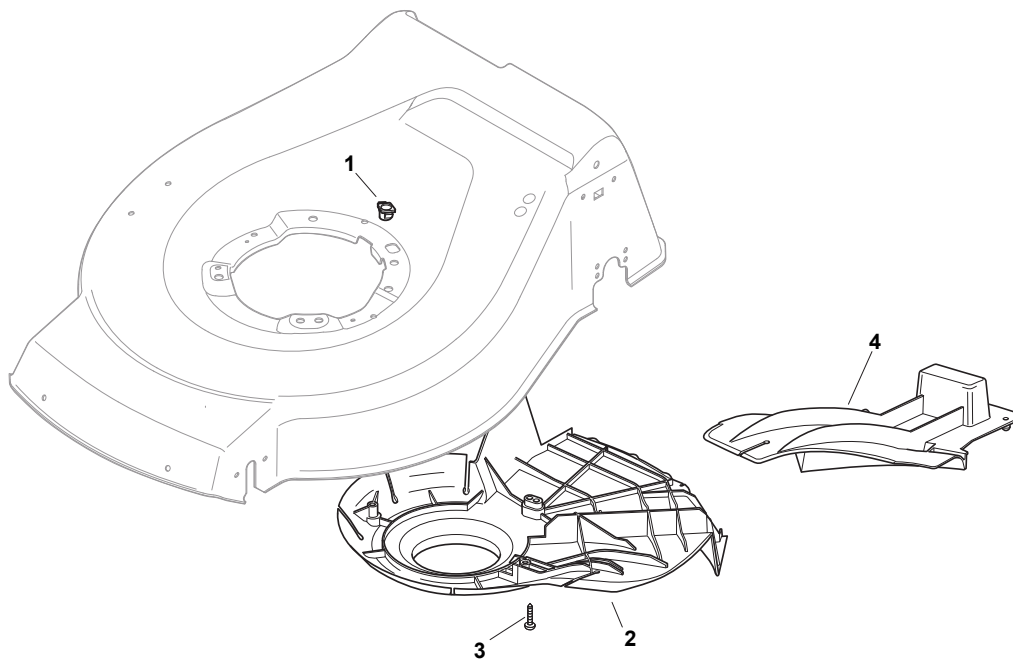

Utgåva Issue 3 - 2015		Remskydd Protection, Belt			
Pos. Fig.	Antal Quantity	Art nr Part No	Benämning	Description	Anmärkning Notes
1	1	322291150/0	Gummihylsa	Rubber Insert	
2	1	322060197/3	Remskydd	Belt Protection	
3	3	112728530/0	Skruv	Screw	
4	1	122140222/0	Mulcherinsats	Mulching Deflector