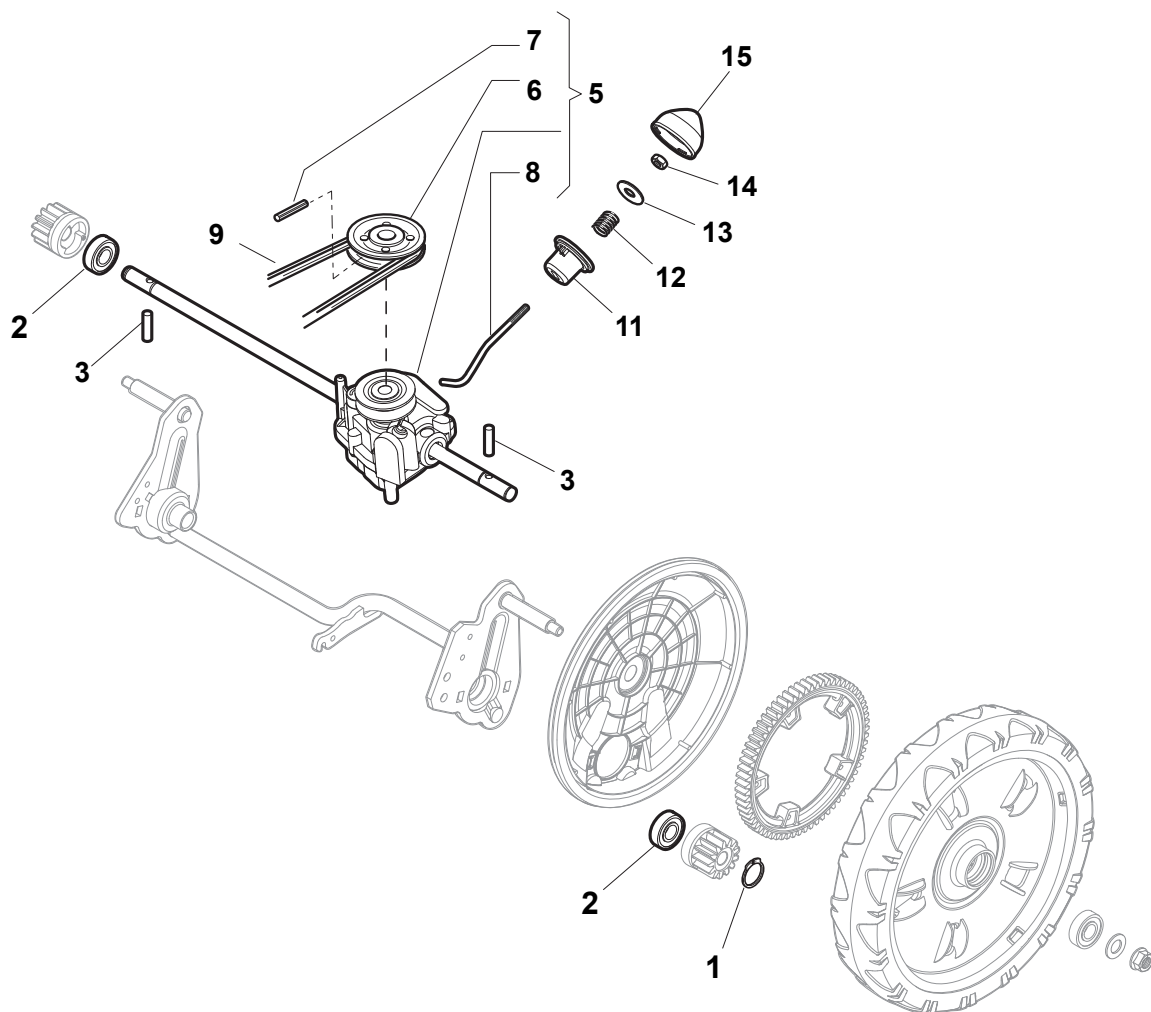

Utgåva Issue 3 - 2015		Remskydd Protection, Belt			
Pos. Fig.	Antal Quantity	Art nr Part No	Benämning	Description	Anmärkning Notes
1	1	322291150/0	Gummihylsa	Rubber Insert	
2	1	322060197/3	Remskydd	Belt Protection	
3	3	112728530/0	Skruv	Screw	
4	1	122140222/0	Mulcherinsats	Mulching Deflector	

Utgåva Issue 3 - 2015		Utkastskydd Ejection-Guard			
Pos. Fig.	Antal Quantity	Art nr Part No	Benämning	Description	Anmärkning Notes
8	1	122517869/1	Stift	Pin	
1	1	322108295/1	Utkastskydd	Side Ejection Conveyor	
2	1	322600313/0	Utkastskydd	Ejection Guard	
3	2	112727803/0	Skruv	Screw	
4	1	322806639/0	Fäste	Fulcrum Pin	
5	2	112154510/0	Mutter	Nut	
6	2	118203853/0	Skruv	Screw	
7	1	122450456/0	Fjäder	Spring	
9	2	112604896/0	Starlock P6493 6	Crown Fastener	

Utgåva Issue 3 - 2015		Reglage, övre Handle, Upper Part			
Pos. Fig.	Antal Quantity	Art nr Part No	Benämning	Description	Anmärkning Notes
1	1	381007540/0	Handtag, övre	Handle, Upper Part	(for NT Throttle or DELTA Dashboard)
2	1	122430313/0	Fjäder	Guide Spring	
3	1	112521330/0	Bricka	Washer	
4	1	112154510/0	Mutter	Nut	
5	1	118390020/0	Vajerhallare	Conduit Clip Caproeuropa (28-1495)	
7	1	322545204/0	Vridpunkt	Fulcrum Pin	
8	1	122041966/0	Bussning	Bushing	
9	1	181003300/1	Reglagebygel	Lever, Engine Brake	
10	1	381030092/1	Växelkabel	Cable Rear Drive	
11	1	122041966/0	Bussning	Bushing	
12	1	181003301/0	Spak Handtag	Drive Control Lever	
13	1	122291050/0	Handtag, svart	Handgrip Black	