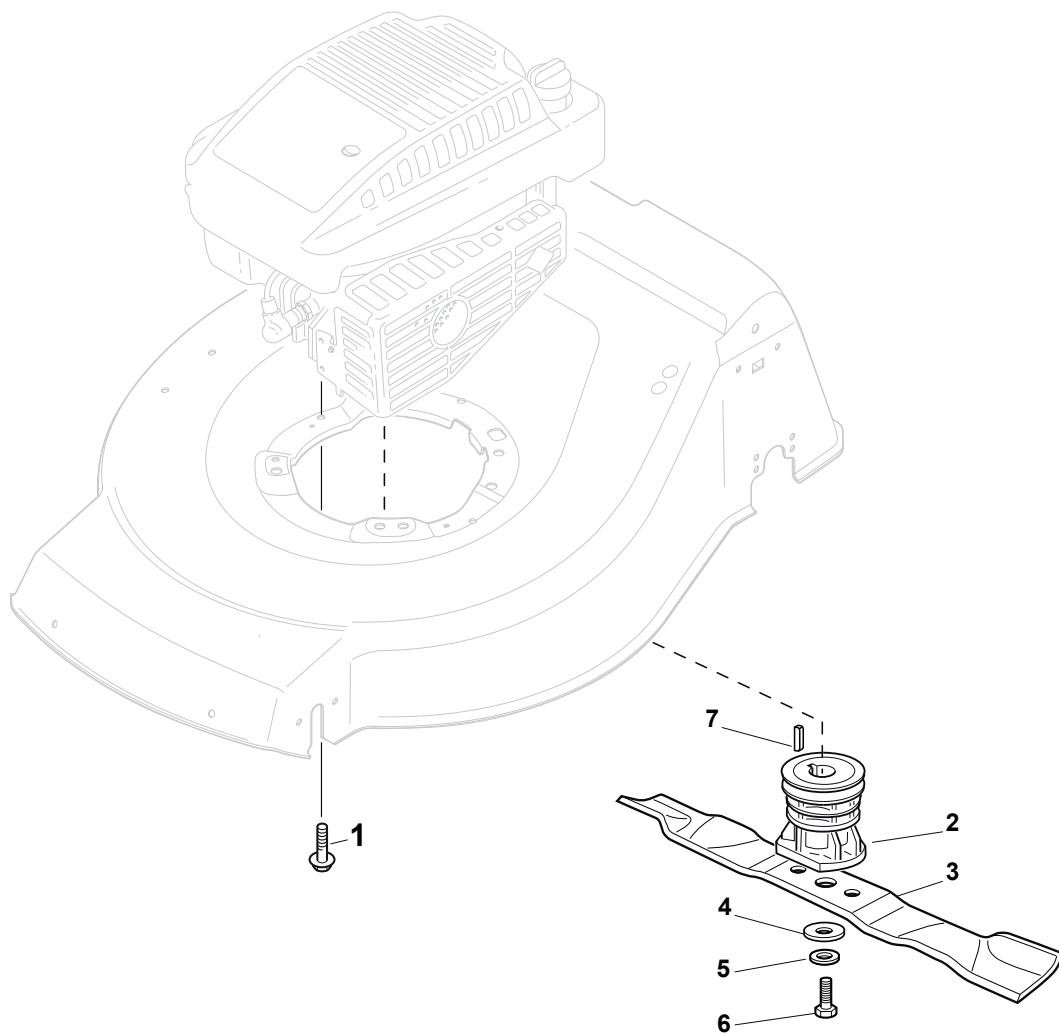

Utgåva Issue 3 - 2015		Kniv Blade			
Pos. Fig.	Antal Quantity	Art nr Part No	Benämning	Description	Anmärkning Notes
1	3	112735108/1	Skruv	Screw	
2	1	122465607/3	Knivfäste D22,2	Hub With Pulley, Crankshaft Ø 22,2	
3	1	181004381/1	Kniv	Blade Standard	
4	1	122160400/0	Fjäderbricka	Elastic Disc	
5	1	112523080/0	Bricka	Washer	
6	1	112735698/0	Skruv	Screw	
7	1	112139100/0	Kil	Key