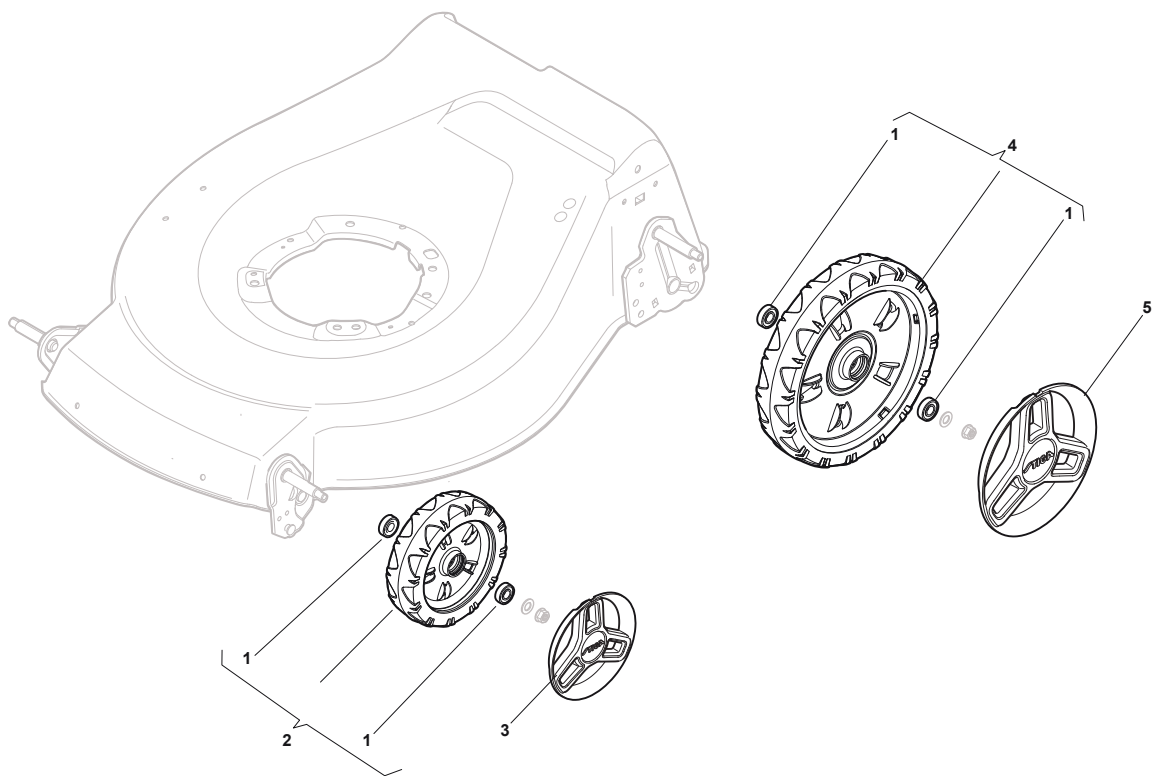

Utgåva Issue 3 - 2015		Hjul och navkapsel Wheels and Hub Caps			
Pos. Fig.	Antal Quantity	Art nr Part No	Benämning	Description	Anmärkning Notes
1	8	119216035/0	Lager	Bearing	
2	4	381007416/2	Hjul	Wheel	
3	2	322110755/0	Navkapsel Gra	Hub Cap Grey	
4	2	381007417/2	Hjul	Wheel	
5	2	322110746/0	Navkapsel	Hub Cap Grey