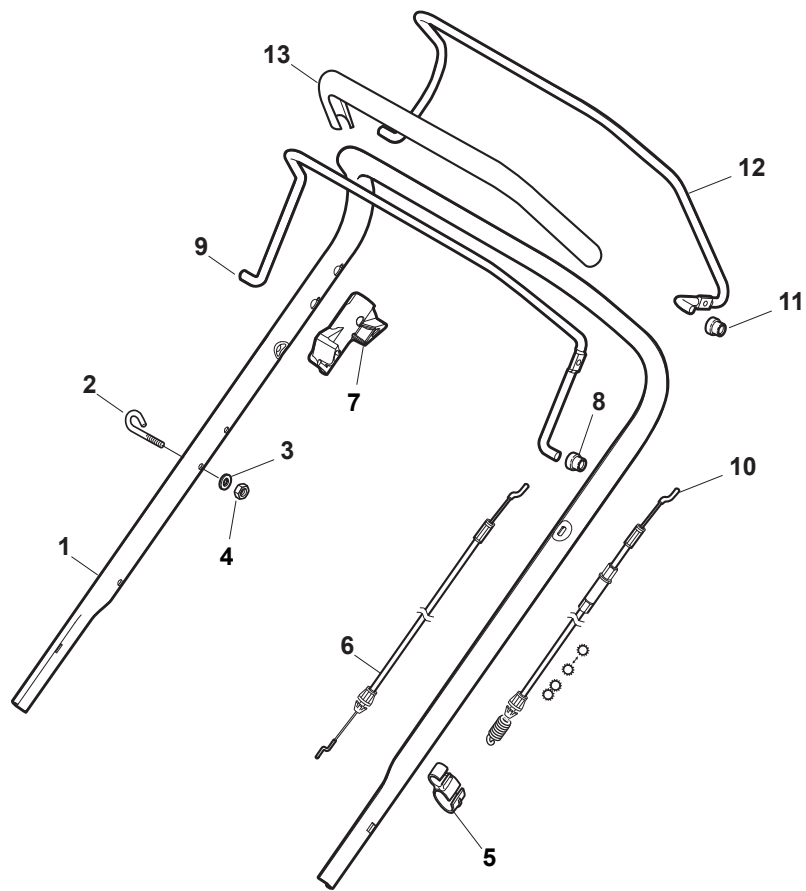

Utgåva Issue 3 - 2015		Reglage, övre Handle, Upper Part			
Pos. Fig.	Antal Quantity	Art nr Part No	Benämning	Description	Anmärkning Notes
1	1	381007540/0	Handtag, övre	Handle, Upper Part	(for NT Throttle or DELTA Dashboard)
2	1	122430313/0	Fjäder	Guide Spring	
3	1	112521330/0	Bricka	Washer	
4	1	112154510/0	Mutter	Nut	
5	1	118390020/0	Vajerhallare	Conduit Clip Caproeuropa (28-1495)	
7	1	322545204/0	Vridpunkt	Fulcrum Pin	
8	1	122041966/0	Bussning	Bushing	
9	1	181003300/1	Reglagebygel	Lever, Engine Brake	
10	1	381030092/1	Växelkabel	Cable Rear Drive	
11	1	122041966/0	Bussning	Bushing	
12	1	181003301/0	Spak Handtag	Drive Control Lever	
13	1	122291050/0	Handtag, svart	Handgrip Black