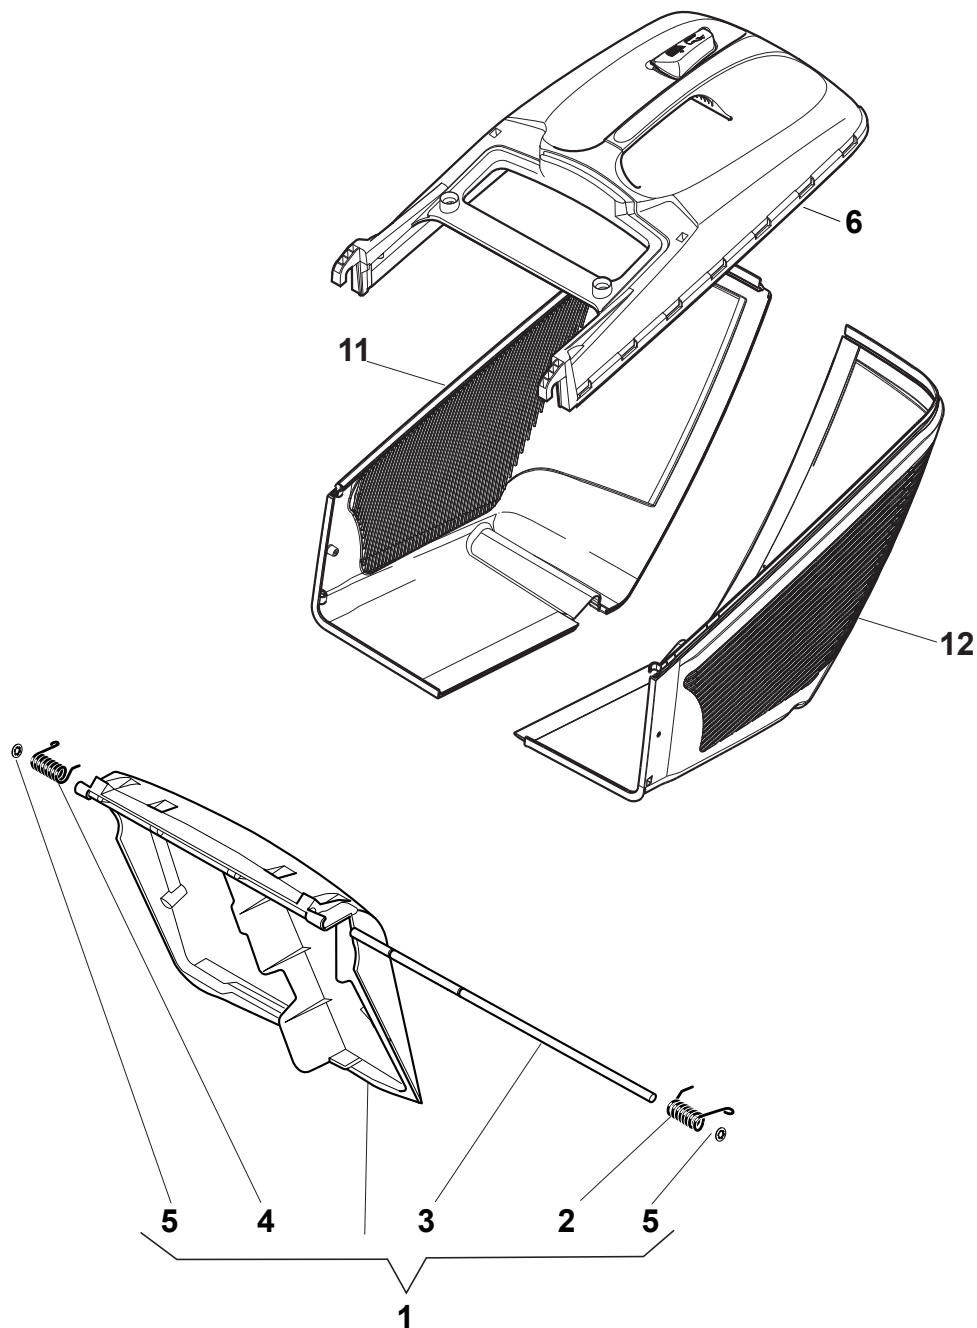

Utgåva Issue 3 - 2015		Gräsuppsamlare Grass-Catcher			
Pos. Fig.	Antal Quantity	Art nr Part No	Benämning	Description	Anmärkning Notes
6	1	381486030/0	Uppsamlare-överdel	Grass-Box, Upper Part	Grey
1	1	381008082/2	Lucka-gul	Stone Guard, Yellow	Yellow
2	1	122450466/0	Fjäder	Left Spring	
3	1	122517882/0	Stift	Pin	
4	1	122450465/0	Fjäder	Right Spring	
5	2	112604899/0	Starlock P6704 8 Fz	Crown Fastener	
11	1	322486150/1	Uppsamlare-Hö, Undre	Grass-Box, Right Lower Part	
12	1	322486151/1	Uppsamlare-Vä, Undre	Grass-Box, Left Lower Part