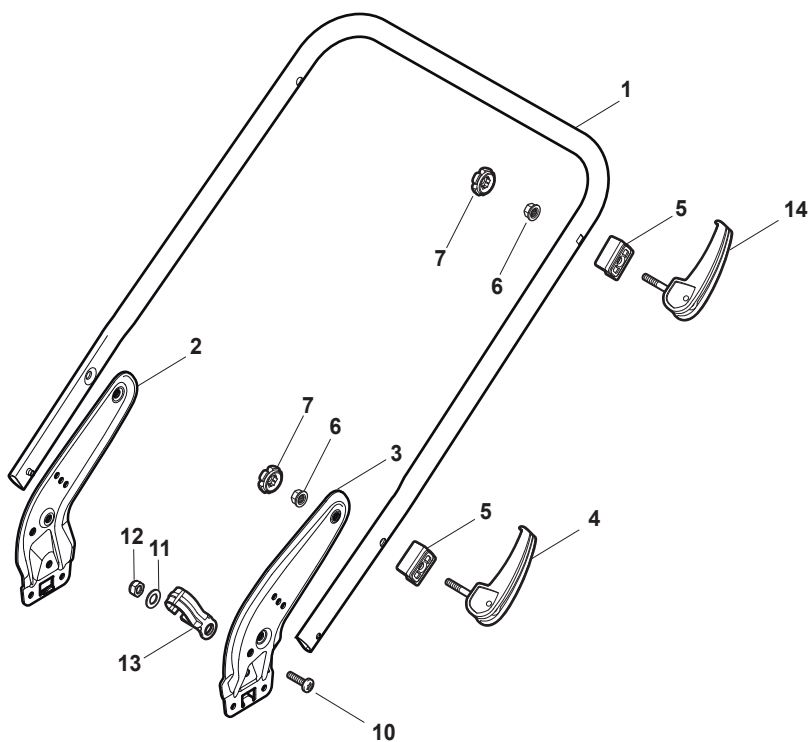

Utgåva Issue 3 - 2015		Reglage, nedre Handle, Lower Part			
Pos. Fig.	Antal Quantity	Art nr Part No	Benämning	Description	Anmärkning Notes
2	1	381005185/0	Fäste-hö	Right Bracket	Stiga Grey
3	1	381005187/0	Fäste-vä	Left Bracket	Stiga Grey
1	1	381007539/0	Reglage, nedre Gul	Handle, Lower Part Yellow	
4	4	381003253/0	övre Lock Handtag Spak Ntd	Handle	
5	4	322680016/0	Bricka	Washer	
6	4	122131750/0	Mutter	Nut	
7	4	322399835/0	Handtagsknopp	Knob	
10	2	112760605/0	Skruv	Screw	
11	2	125038002/1	Bussning	Bushing	
12	2	112155000/0	Mutter	Nut	
13	1	322192156/0	Fairlead HallareKlämma	Clip	
14	2	381103350/0	Lashandtag	Handle