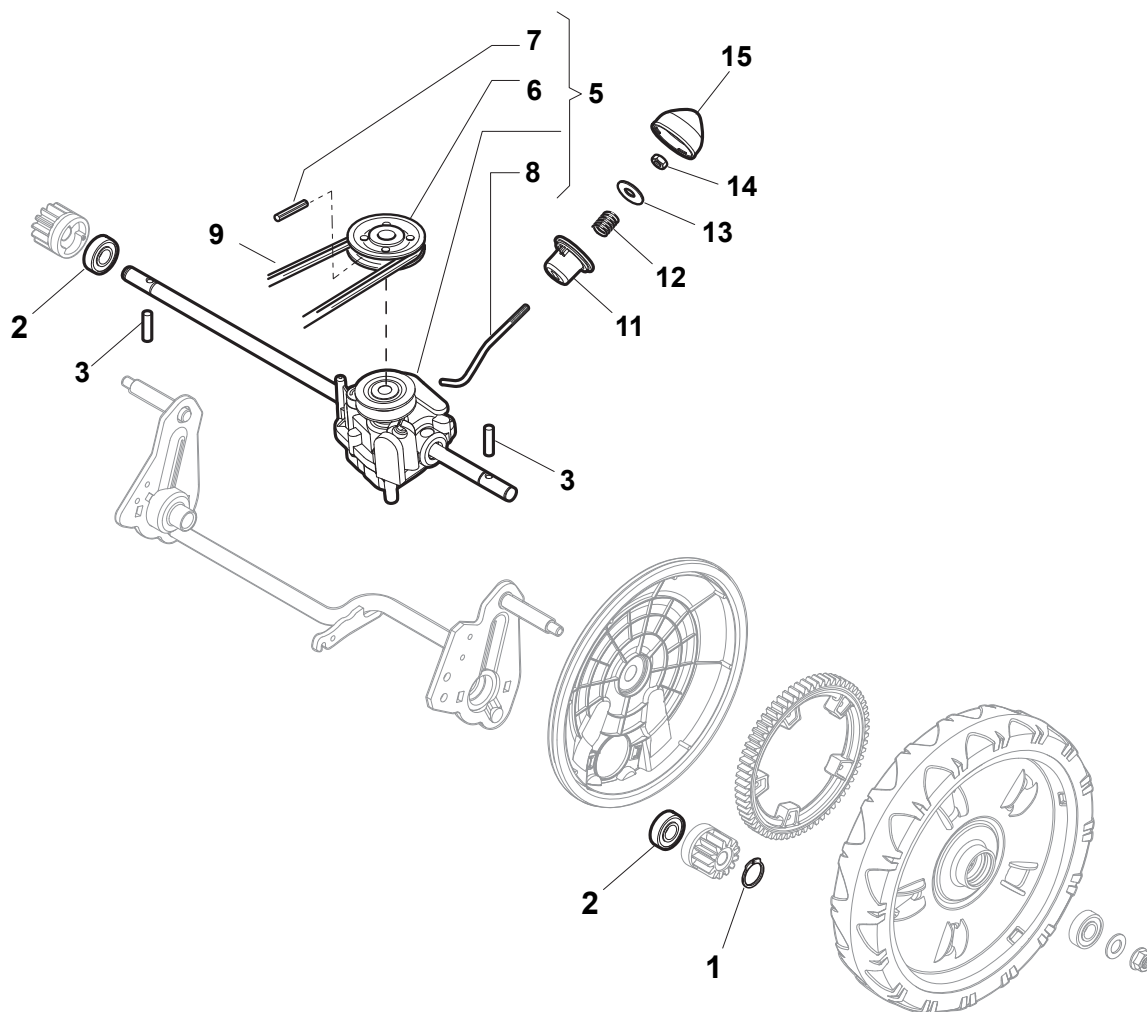

Utgåva Issue 3 - 2015		Remskydd Protection, Belt			
Pos. Fig.	Antal Quantity	Art nr Part No	Benämning	Description	Anmärkning Notes
1	1	322291150/0	Gummihylsa	Rubber Insert	
2	1	322060197/3	Remskydd	Belt Protection	
3	3	112728530/0	Skruv	Screw	
4	1	122140222/0	Mulcherinsats	Mulching Deflector	

Utgåva Issue 3 - 2015		Utkastskydd Ejection-Guard			
Pos. Fig.	Antal Quantity	Art nr Part No	Benämning	Description	Anmärkning Notes
8	1	122517869/1	Stift	Pin	
1	1	322108295/1	Utkastskydd	Side Ejection Conveyor	
2	1	322600313/0	Utkastskydd	Ejection Guard	
3	2	112727803/0	Skruv	Screw	
4	1	322806639/0	Fäste	Fulcrum Pin	
5	2	112154510/0	Mutter	Nut	
6	2	118203853/0	Skruv	Screw	
7	1	122450456/0	Fjäder	Spring	
9	2	112604896/0	Starlock P6493 6	Crown Fastener	

Utgåva Issue 3 - 2015		Reglage, övre Handle, Upper Part			
Pos. Fig.	Antal Quantity	Art nr Part No	Benämning	Description	Anmärkning Notes
1	1	381007540/0	Handtag, övre	Handle, Upper Part	(for NT Throttle or DELTA Dashboard)
2	1	122430313/0	Fjäder	Guide Spring	
3	1	112521330/0	Bricka	Washer	
4	1	112154510/0	Mutter	Nut	
5	1	118390020/0	Vajerhallare	Conduit Clip Caproeupe (28-1495)	
6	1	181030070/0	Motorbromswire	Cable, Thread Engine Brake	Honda Engine
7	1	322545204/0	Vridpunkt	Fulcrum Pin	
8	1	122041966/0	Bussning	Bushing	
9	1	181003300/1	Reglagebygel	Lever, Engine Brake	
10	1	381030092/1	Växelkabel	Cable Rear Drive	
11	1	122041966/0	Bussning	Bushing	
12	1	181003301/0	Spak Handtag	Drive Control Lever	
13	1	122291050/0	Handtag, svart	Handgrip Black	