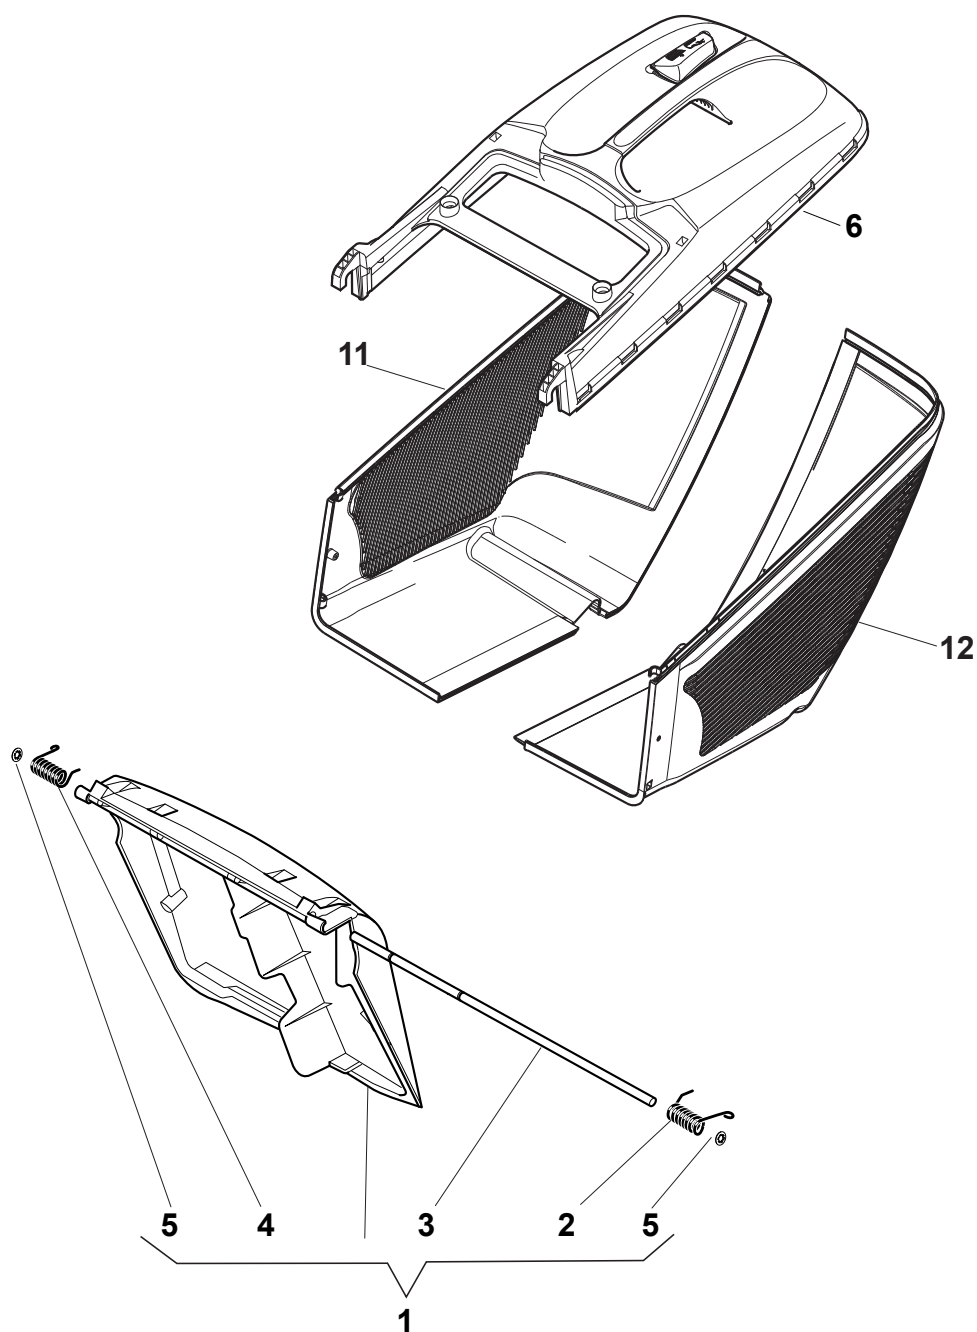

Utgåva Issue 3 - 2015		Gräsuppsamlare Grass-Catcher			
Pos. Fig.	Antal Quantity	Art nr Part No	Benämning	Description	Anmärkning Notes
6	1	381486030/0	Uppsamlare-överdel	Grass-Box, Upper Part	Grey
1	1	381008082/2	Lucka-gul	Stone Guard, Yellow	Yellow
2	1	122450466/0	Fjäder	Left Spring	
3	1	122517882/0	Stift	Pin	
4	1	122450465/0	Fjäder	Right Spring	
5	2	112604899/0	Starlock	Crown Fastener	
11	1	322486150/1	Uppsamlare-Hö Undre	Grass-Box, Right Lower Part	
12	1	322486151/1	Uppsamlare-Vä, Undre	Grass-Box, Left Lower Part