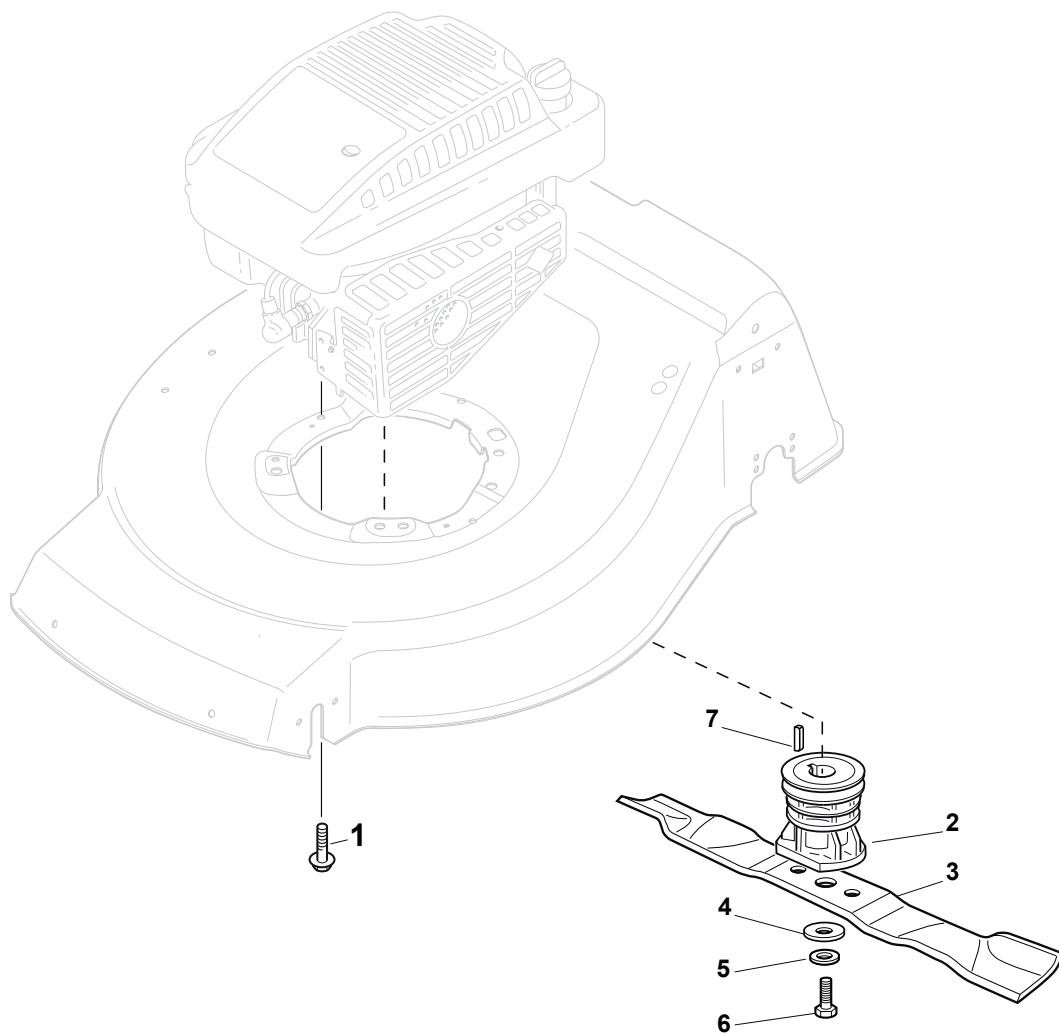

Utgåva Issue 3 - 2015		Kniv Blade			
Pos. Fig.	Antal Quantity	Art nr Part No	Benämning	Description	Anmärkning Notes
1	3	112735108/1	Skruv	Screw	
2	1	122465608/2	Knivfäste D26	Hub With Pulley, Crankshaft Ø 25	
3	1	181004381/1	Kniv	Blade Standard	
4	1	122160400/0	Fjäderbricka	Elastic Disc	
5	1	112523080/0	Bricka	Washer	
6	1	112735698/0	Skruv	Screw	
7	1	112139150/0	Kil D25Mm	Feather, Crankshaft Ø 25