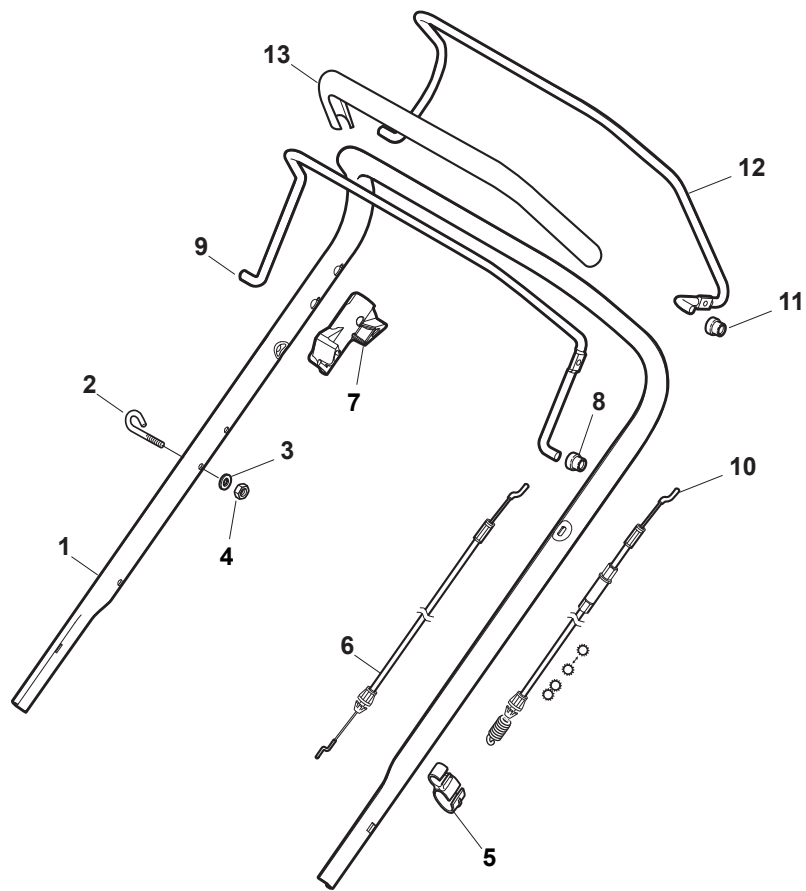

Utgåva Issue 3 - 2015		Reglage, övre Handle, Upper Part			
Pos. Fig.	Antal Quantity	Art nr Part No	Benämning	Description	Anmärkning Notes
1	1	381007540/0	Handtag, övre	Handle, Upper Part	(for NT Throttle or DELTA Dashboard)
2	1	122430313/0	Fjäder	Guide Spring	
3	1	112521330/0	Bricka	Washer	
4	1	112154510/0	Mutter	Nut	
5	1	118390020/0	Vajerhallare	Conduit Clip Caproeupe (28-1495)	
6	1	181030070/0	Motorbromswire	Cable, Thread Engine Brake	Honda Engine
7	1	322545204/0	Vridpunkt	Fulcrum Pin	
8	1	122041966/0	Bussning	Bushing	
9	1	181003300/1	Reglagebygel	Lever, Engine Brake	
10	1	381030092/1	Växelkabel	Cable Rear Drive	
11	1	122041966/0	Bussning	Bushing	
12	1	181003301/0	Spak Handtag	Drive Control Lever	
13	1	122291050/0	Handtag, svart	Handgrip Black