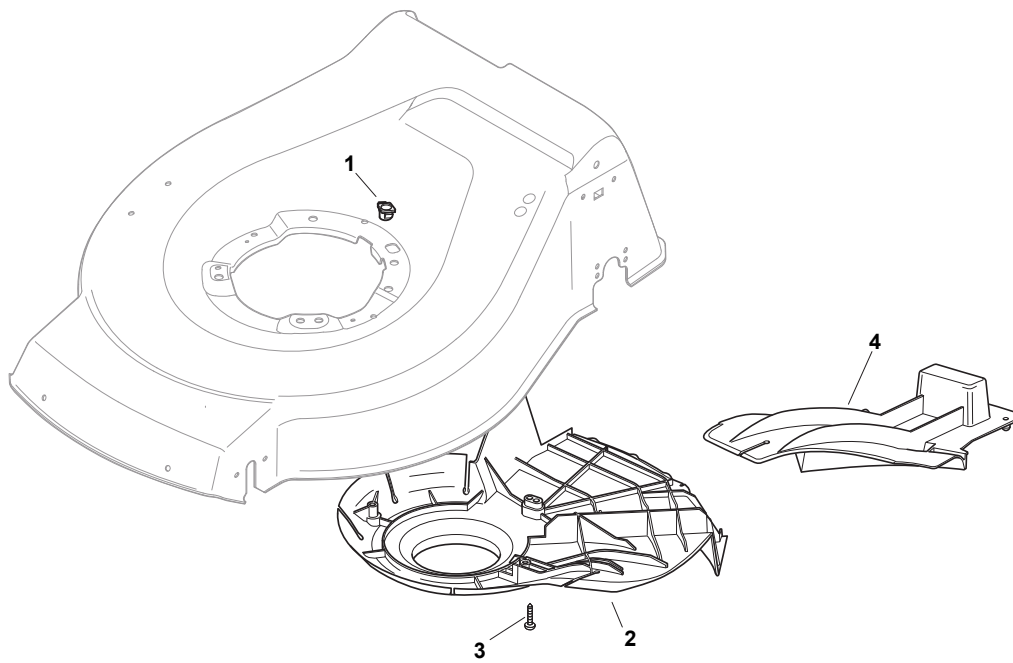

Utgåva Issue 3 - 2015		Remskydd Protection, Belt			
Pos. Fig.	Antal Quantity	Art nr Part No	Benämning	Description	Anmärkning Notes
1	1	322291150/0	Gummihylsa	Rubber Insert	
2	1	322060197/3	Remskydd	Belt Protection	
3	3	112728530/0	Skruv	Screw	
4	1	122140222/0	Mulcherinsats	Mulching Deflector