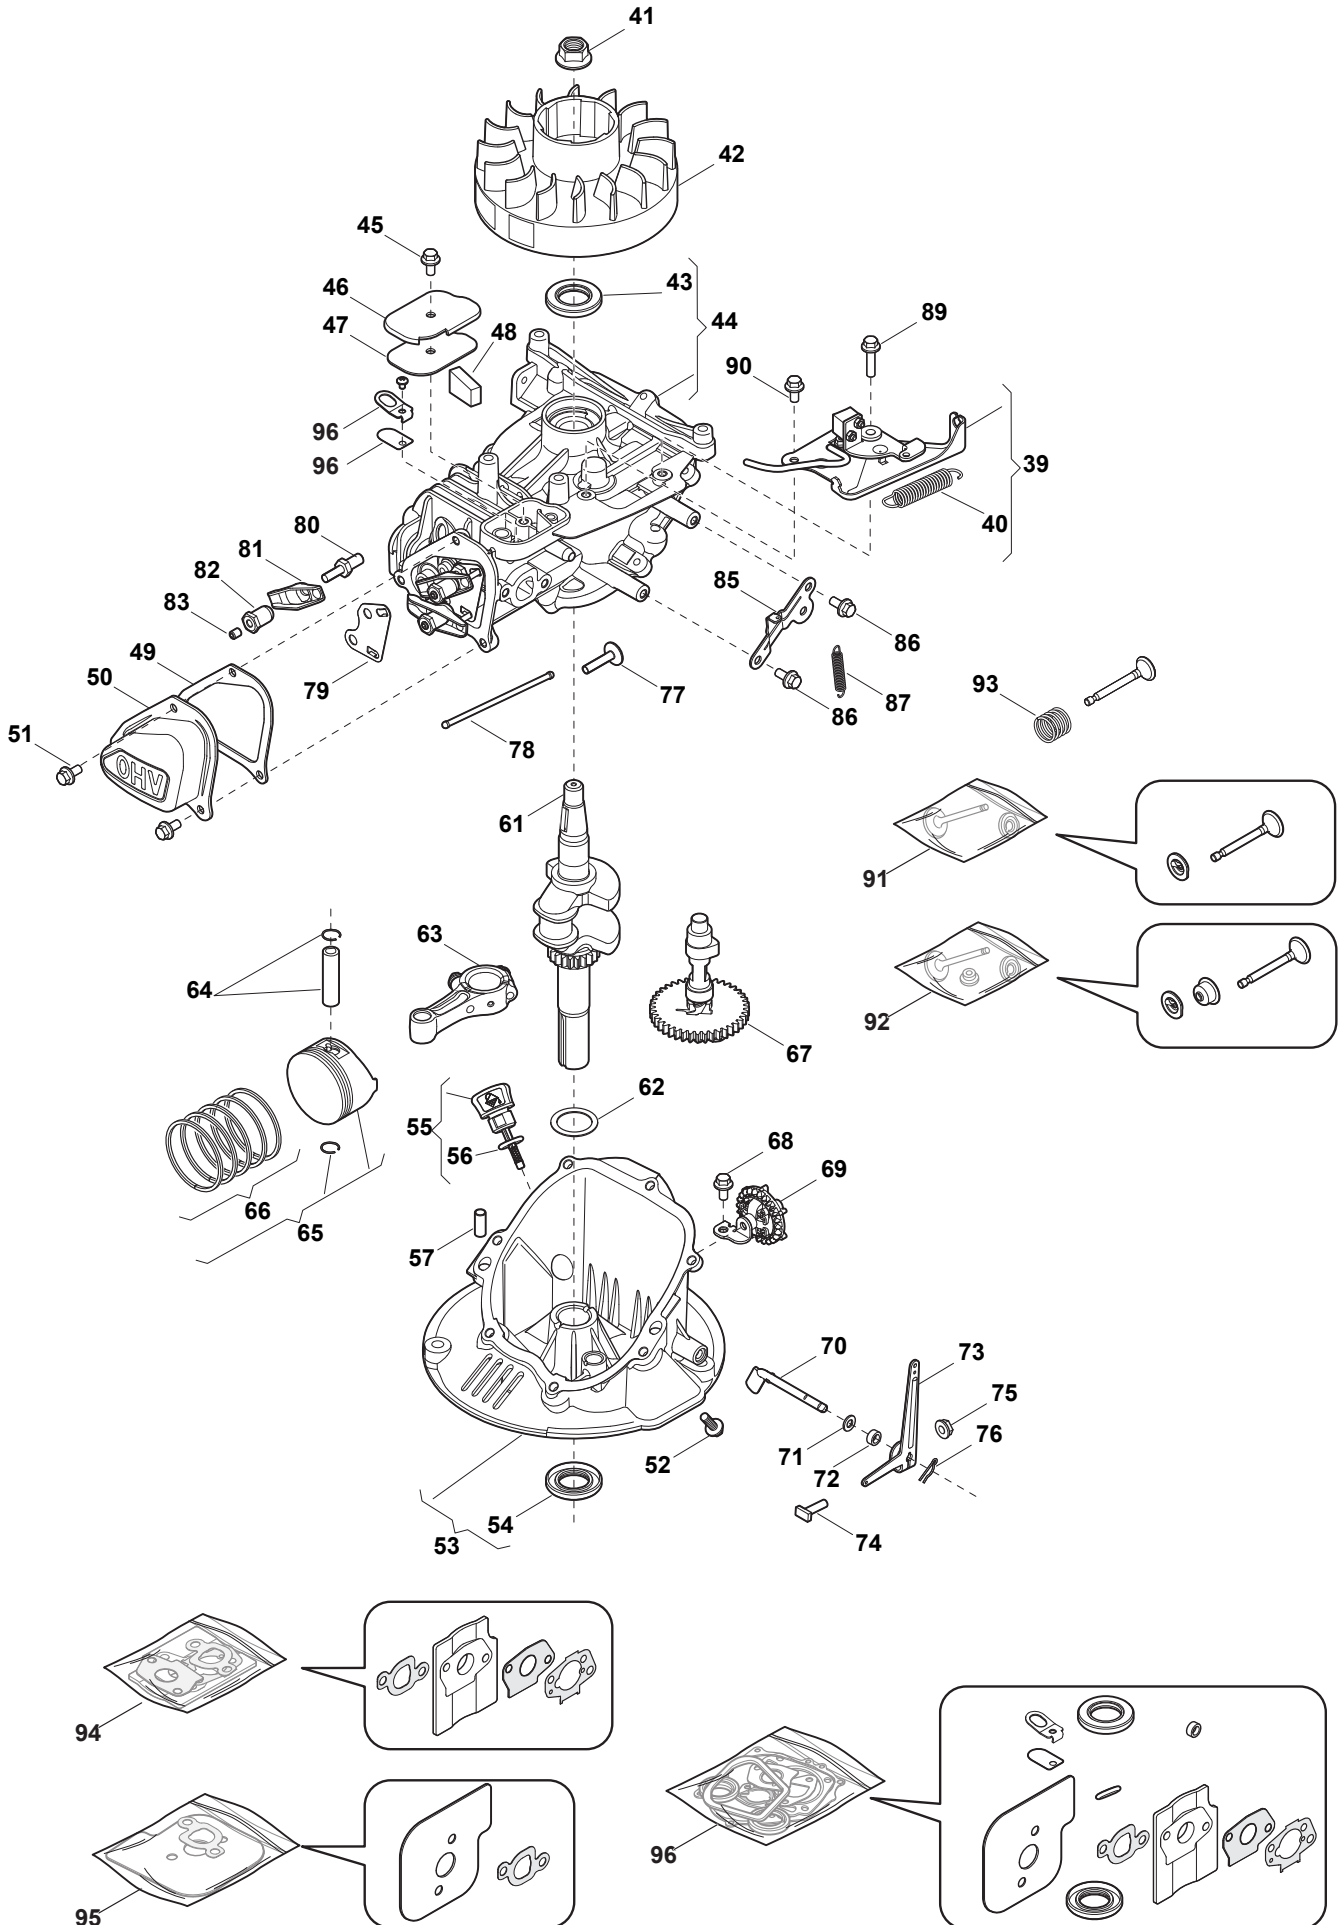

Utgåva Issue 3 - 2016		Motor - GGP RV100		Engine - GGP RV100	
Pos. Fig.	Antal Q.ty	Art nr Part No	Benämning	Description	Anmärkning Notes
39	1	118550728/0	Broms Kpl	Brake assy	
40	1	118550727/0	Fjäder	Spring	
41	1	118550717/0	Mutter	Nut	
42	1	118550718/0	Svånghjul kpl	Flywheel Ass.Y	
43	1	118550661/0	Oljeätning	Oil Seal	
44	1	118550729/0	Topplöck	Cylinder Head Assy	
45	1	112735699/0	Skruv	Screw	
46	1	118550659/0	Kapa	Cover	
47	1	118550733/0	Packning	Gasket, Breath Groove	
48	1	118550660/0	Oljefilter	Oil Filter	
49	1	118550680/0	Packning	Gasket	
50	1	118550681/0	Kapa, cylinderhuvud	Cover Comp., Head	
51	3	112735699/0	Skruv	Screw	
52	7	112791500/0	Skruv	Screw	
53	1	118550672/0	Vevhus kapa kpl	Crankcase Cover Assy	
54	1	118550668/0	Tätning	Oil Seal	
55	1	118550669/0	Oljesticka	Tank Cap	
56	1	118550670/0	Tätning	Or Ring	
57	2	118550664/0	Stift	Pin	
61	1	118550674/0	Vevaxel kpl	Crankshaft	
62	1	118550673/0	Bricka	Washer	
63	1	118550675/0	Vevstake	Connecting Rod Assy	
64	1	118550678/0	Kolvspind	Circlip + Piston Pin	
65	1	118550677/0	Kolv kpl	Piston Assy	
66	1	118550679/0	Kolvringssats	Piston, Ring Set	
67	1	118550682/0	Kamaxel	Camshaft assy	
68	1	112735699/0	Skruv	Screw	
69	1	118550662/0	Växel kpl, Regulator	Speed Governor Assy	
70	1	118550665/0	Regulatoraxel	Shaft, Governor Arm	
71	1	118550666/0	Bricka	Washer	
72	1	118550671/0	Packning	Gasket	
73	1	118550723/0	Stöd	Support Governor	
74	1	118550726/0	Skruv	Screw	
75	1	118550722/0	Mutter	Nut	
76	1	118550667/0	Harnalspind	Cotter Pin	
77	2	118550683/0	Ventilyftare	Valve Lifter	
78	2	118550684/0	Tryckstang	Push Rods	
79	1	118550685/0	Plat	Plate	
80	2	118550686/0	Skruv	Screw	
81	2	118550687/0	Vippventil	Valve Arm	
82	2	118550688/0	Mutter	Nut	
83	2	118550689/0	Mutter	Nut	
85	1	118550724/0	Plat	Plate	
86	2	112735699/0	Skruv	Screw	
87	1	118550725/0	Fjäder	Spring	
89	1	112791500/0	Skruv	Screw	
90	1	112735699/0	Skruv	Screw	
91	2	118550692/0	Avgasventil	Exhaust Valve Assy	
92	2	118550691/0	Insugningsventil Kpl	Intake Valve Assy