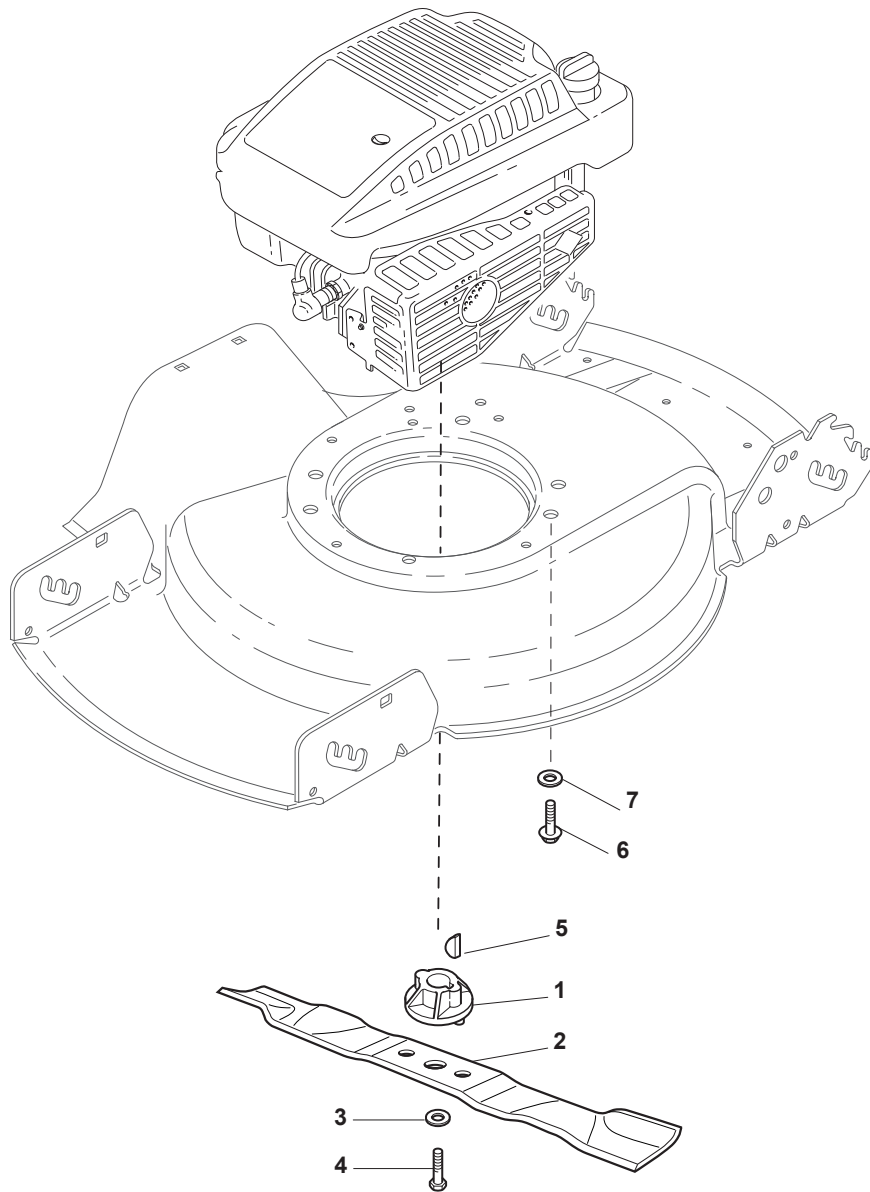

Utgåva Issue 3 - 2016		Kniv Blade			
Pos. Fig.	Antal Q.ty	Art nr Part No	Benämning	Description	Anmärkning Notes
1	1	122465617/0	Knivfäste	Hub	
2	1	181004124/1	Kniv	Blade Standard	
3	1	112530140/0	Bricka	Washer	
4	1	112735694/0	Skruv	Screw	
5	1	112139100/0	Kil	Key	
6	3	112735108/1	Skruv	Screw	
7	3	112521355/0	Bricka	Washer