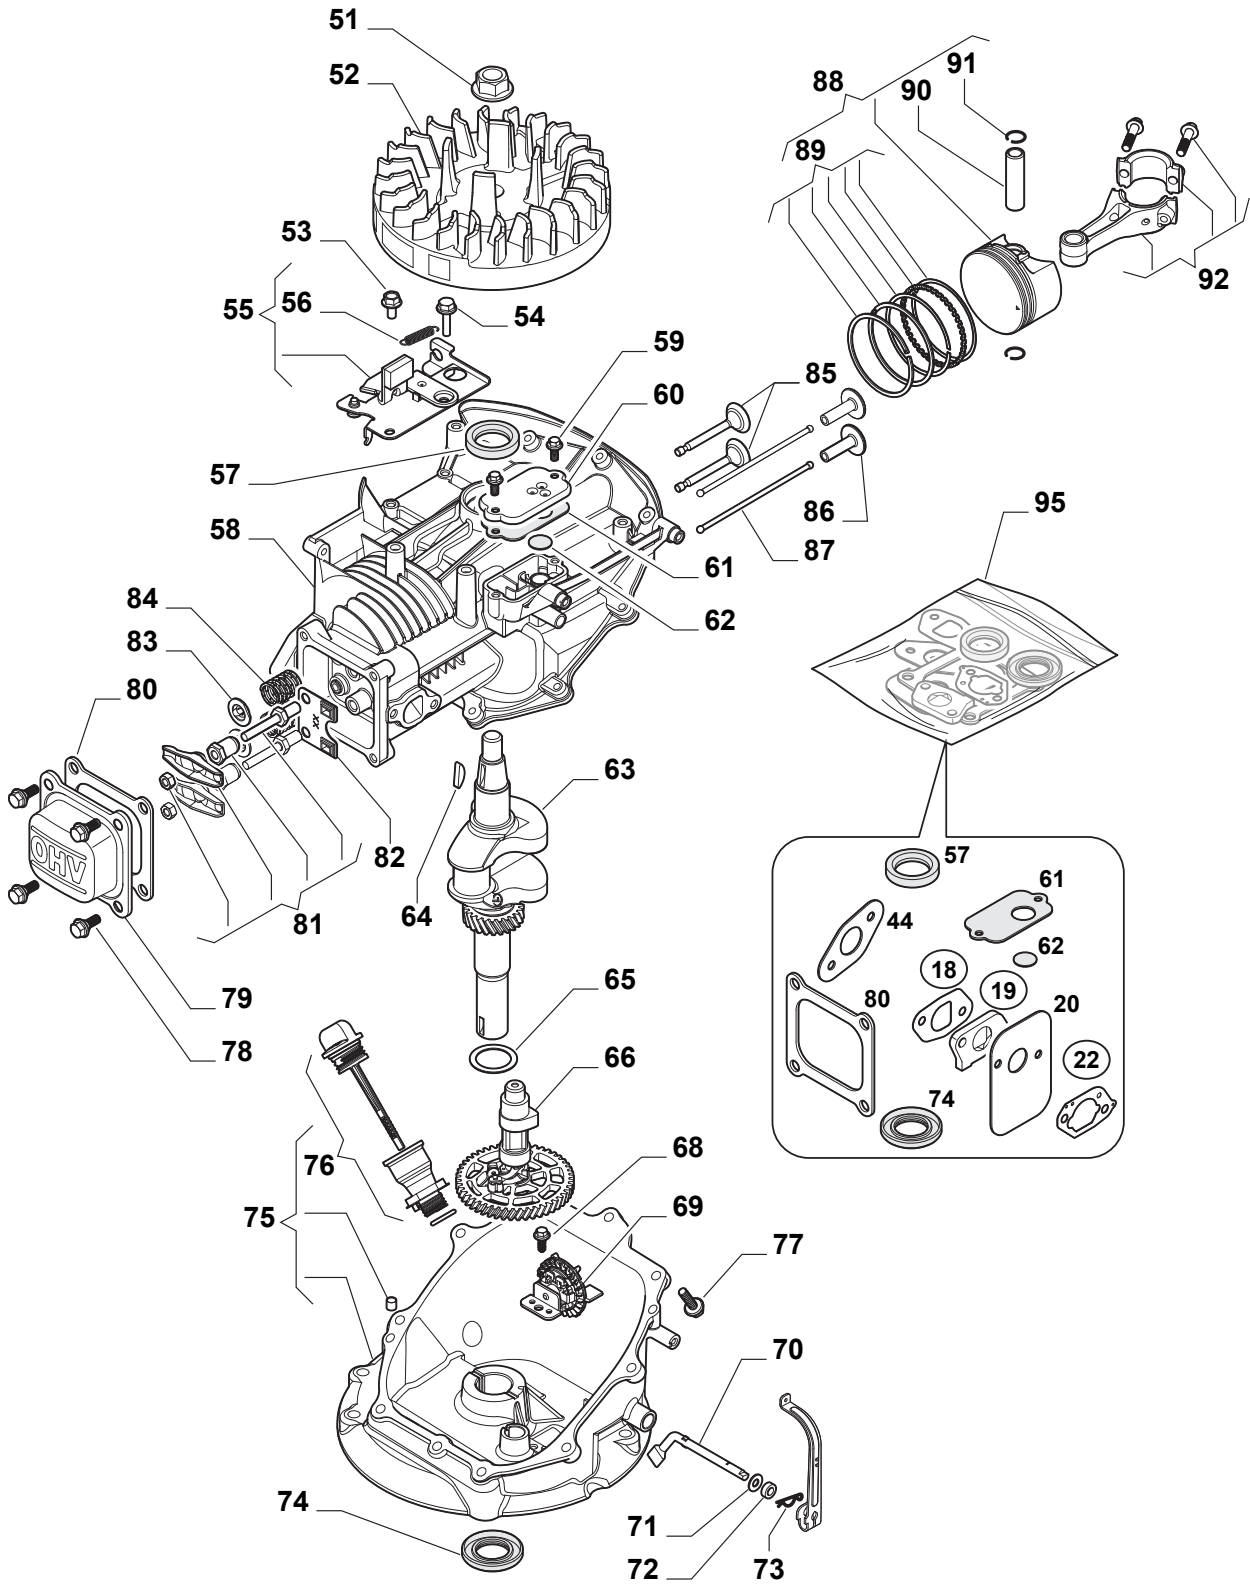

Utgåva Issue 3 - 2016					
Pos. Fig.	Antal Q.ty	Art nr Part No	Benämning	Description	Anmärkning Notes
18	1	118550929/0	Packning	Gasket	
19	1	118550928/0	Packning	Insulator, Carburettor	
20	1	118550927/0	Packning	Gasket	
44	1	118550898/0	Ljuddämparpackning	Gasket, Muffler	
51	1	118550336/0	Mutter	Nut	
52	1	118550905/0	Svånghjul kpl	Flywheel Ass.Y	
53	1	112791011/0	Skruv	Screw	
54	1	112791500/0	Skruv	Screw	
55	1	118550938/0	Svånghjulsbroms	Flywheel Brake/Stop Switch Assy	
56	1	118550911/0	Fjäder	Spring	
57	1	118550300/0	Tätningring	Oil Seal	
58	1	118550897/0	Cylinder kpl	Cylinder Assy	
59	2	112789000/0	Skruv	Screw	
60	1	118550904/0	Kapa	Cover	
61	1	118550903/0	Packning	Gasket, Breath Groove	
62	1	118550902/0	Ventil	Valve	
63	1	118550889/0	Vevaxel Kpl	Crankshaft	
64	1	118550288/0	Woodruffkil	Woodruff Key	
65	1	118550283/0	Bricka	Washer	
66	1	118550890/0	Kamaxel	Camshaft Assy	
68	1	112789000/0	Skruv	Screw	
69	1	118550888/0	Regulator Kpl	Speed Governor Assy	
70	1	118550936/0	Regulatoraxel	Shaft, Governor Arm	
71	1	118550666/0	Bricka	Washer	
72	1	118550935/0	Tätningring	Oil Seal	
73	1	118550934/0	Harnalsprint	Spring Pin	
74	1	118550379/0	Tätningring	Oil Seal	
75	1	118550937/0	Vevhus kapa kpl	Crankcase Cover Assy	
76	1	118550887/0	Oljesticka	Tank Cap	
77	10	112791500/0	Skruv	Screw	
78	4	112791213/1	Skruv	Screw	
79	1	118550891/0	Ventilkapa	Cover Comp., Head	
80	1	118550892/0	Packning	Packing Head Cover	
81	2	118550893/0	Vipparmsats	Valve Arm Set	
82	1	118550894/0	Plat	Plate	
83	2	118550895/0	Hallare	Retainer	
84	2	118550896/0	Fjäder	Spring	
85	1	118550910/0	Insugningsventil + Utblåsning- sventil	Valve Assy, Intake + Exhaust	
86	2	118550291/0	Ventilyftare	Valve Lifter Assy	
87	2	118550912/0	Tryckstang	Push Rod	
88	1	118550939/0	Kolv kpl	Piston Assy	
89	1	118550913/0	Kolvringssats	Piston, Ring Set	
90	1	118550915/0	Kolvsprint	Piston Pin	
91	2	118550914/0	Bricka	Washer, Piston Pin	
92	1	118550916/0	Vevstake	Connecting Rod Assy	
95	1	118550940/0	Packningssats	Engine Gasket Set