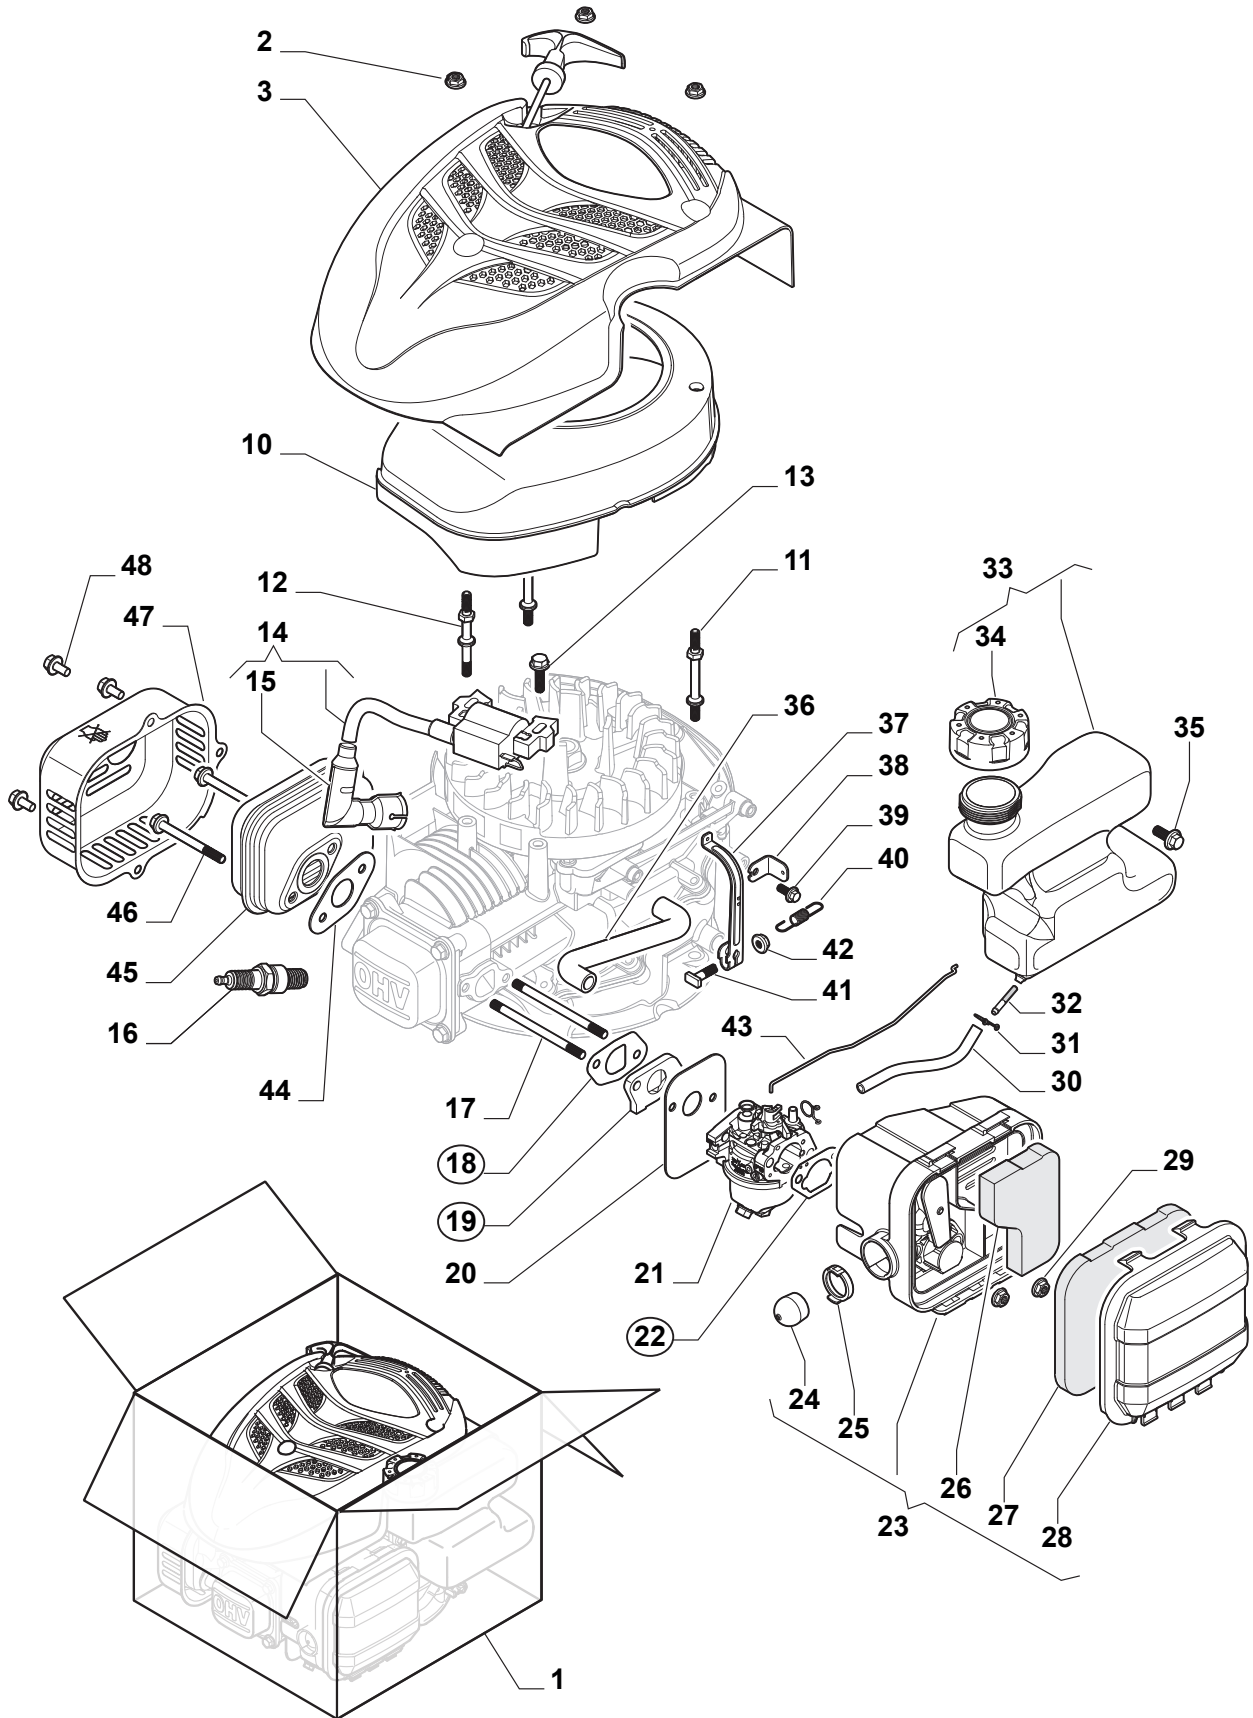

Utgåva Issue 3 - 2016		Reglage, övre Handle, Upper Part			
Pos. Fig.	Antal Q.ty	Art nr Part No	Benämning	Description	Anmärkning Notes
1	1	381006618/1	Styre-överdel	Handle, Upper Part	
2	1	381003298/1	Reglagebygel	Lever, Engine Brake	
3	1	181000685/0	Motorbromswire	Cable, Thread Engine Brake	GGP Engine
4	1	322551640/0	Plat	Plate	
5	1	112727783/0	Skruv	Screw	
6	1	112154510/0	Mutter	Nut	

Utgåva Issue 3 - 2016		Hjul och navkapsel Wheels and Hub Caps			
Pos. Fig.	Antal Q.ty	Art nr Part No	Benämning	Description	Anmärkning Notes
5	4	122671659/1			
1	2	322033395/0	Hjulaxel	Axle	
2	2	122450442/0	Fjäder	Spring, Right	
3	2	122450441/0	Fjäder	Left Spring	
4	4	122671654/0	Bricka	Washer	
6	4	322600095/0	Hjulskydd	Protection, Wheel	
7	8	122122200/0	Kullager	Bearing	
8	4	322686091/1	Hjul	Wheel	
10	4	122020050/0	Lasbricka	Ring	
11	4	322110491/0	Navkapsel D170 Gra	Hub Cap Grey	Grey
12	4	122430215/0	Fjäder	Spring	

Utgåva Issue 3 - 2016		Kniv Blade			
Pos. Fig.	Antal Q.ty	Art nr Part No	Benämning	Description	Anmärkning Notes
1	1	122465617/0	Knivfäste	Hub	
2	1	181004124/1	Kniv	Blade Standard	
3	1	112530140/0	Bricka	Washer	
4	1	112735694/0	Skruv	Screw	
5	1	112139100/0	Kil	Key	
6	3	112735108/1	Skruv	Screw	
7	3	112521355/0	Bricka	Washer	