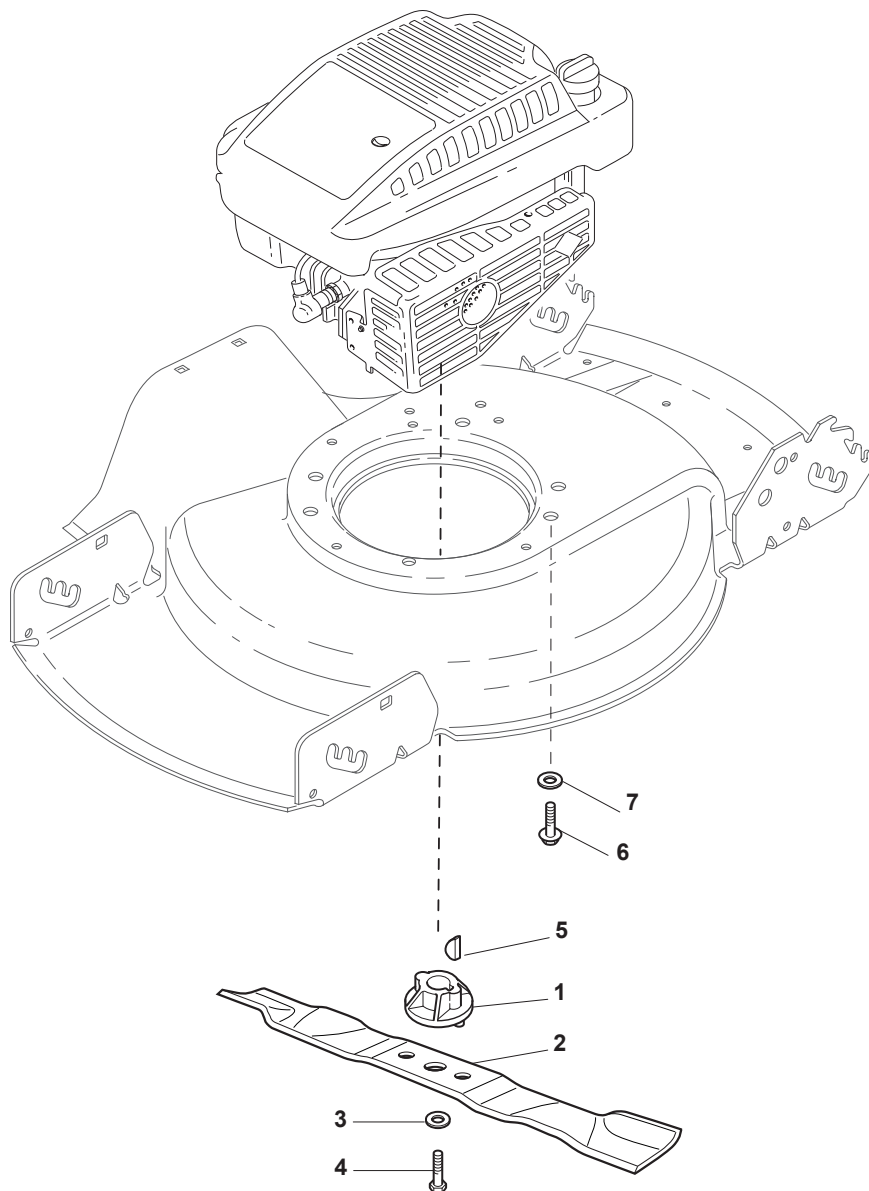

Utgåva Issue 3 - 2016		Kniv Blade			
Pos. Fig.	Antal Q.ty	Art nr Part No	Benämning	Description	Anmärkning Notes
1	1	122465617/0	Knivfäste	Hub	
2	1	181004124/1	Kniv	Blade Standard	
3	1	112530140/0	Bricka	Washer	
4	1	112735694/0	Skruv	Screw	
5	1	112139100/0	Kil	Key	
6	3	112735108/1	Skruv	Screw	
7	3	112521355/0	Bricka	Washer