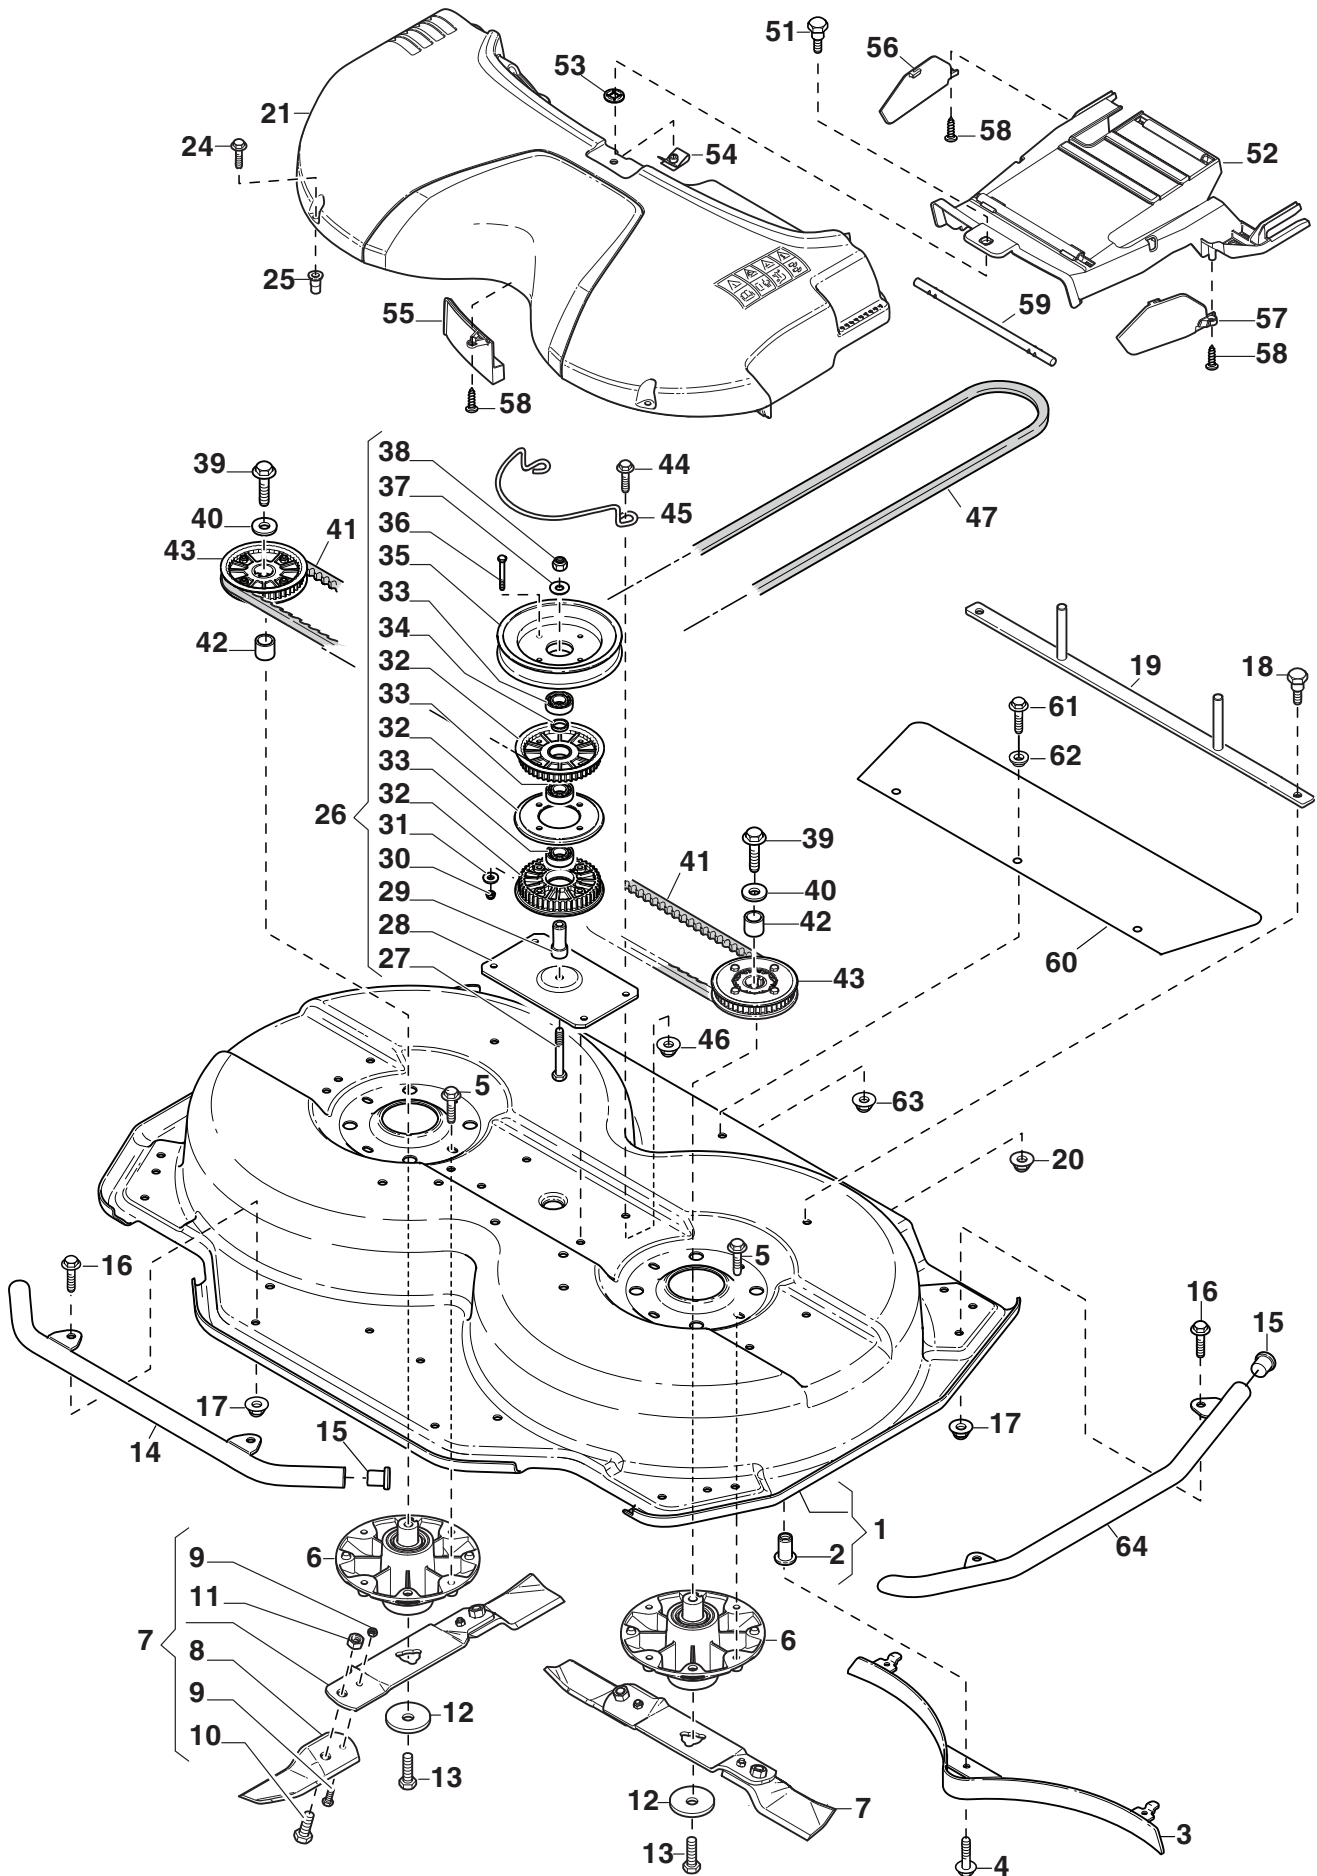

Utgåva Issue 1 - 2014		Transmission Knivar Transmission and Blades			
Pos. Fig.	Antal Quantity	Art nr Part No	Benämning	Description	Anmärkning Notes
52	1	337600002/0	Remskydd	Belt cover	
53	1	9675-0016-02	Låsbricka starlock	Starlock	
54	1	1134-4620-02	Fjädermutter	Nut	
55	1	337600006/0	Remskydd	Belt cover	
56	1	337600004/0	Remskydd	Belt cover	
57	1	337600005/0	Remskydd	Belt cover	
58	3	9838-8822-19	Skruv	Screw	
59	1	1137-1090-01	Stift	Pin	
60	1	1134-6281-03	Gummiskydd	Rubber Guard	
61	3	112800815/0	Skruv	Screw	
62	3	1134-4185-01	Ansatsbricka	Flange Washer	
63	3	112154220/0	Mutter	Nut	
64	2	1134-6223-01	Sidoskydd-Gra 105C (L02 7-14)	Side Guard Tube-Grey 105C