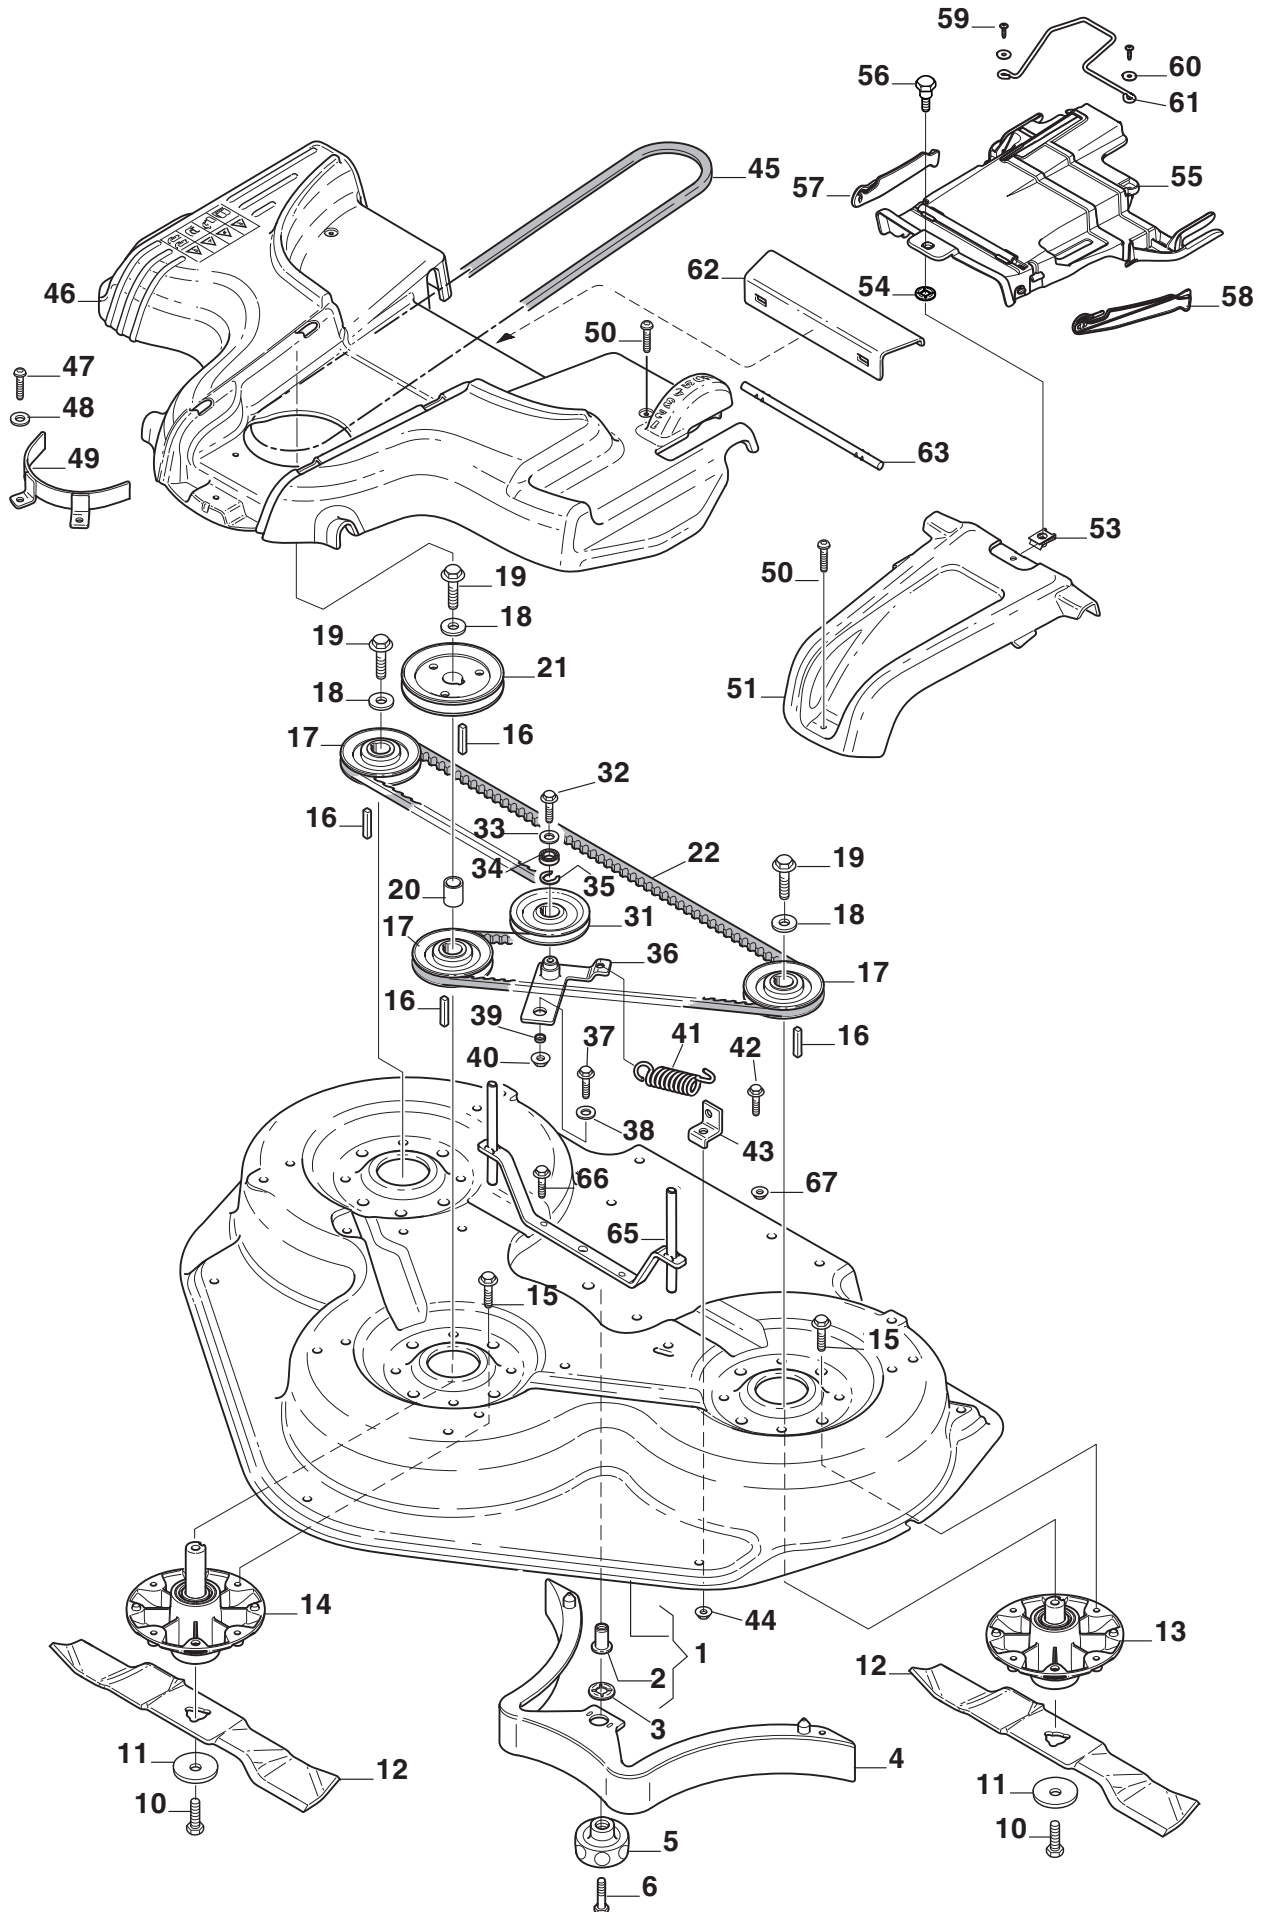

Utgåva Issue 25 - 2015		Transmission Knivar		Transmission and Blades	
Pos. Fig.	Antal Q.ty	Art nr Part No	Benämning	Description	Anmärkning Notes
1	1	1134-5901-01	Klippaggregatskapa-Gul	Mower Deck Casing, Yellow	Inkl. pos 24
2	1	1134-5595-01	Blindnitmutter	Nut	
3	1	112604899/0	Starlock P6704 8 Fz	Crown Fastener	
4	1	1134-5966-01	MulticlipPlugg Kpl	Mulching Plug	
5	1	322399804/1	Mutter	Nut	
6	1	112691115/0	Skruv	Screw	
10	3	112692395/1	Skruv	Screw	
11	3	1134-6211-01	Bricka	Washer	
12	1	1134-9124-01	Knivbalk Kpl (110 Combi)	Blade Bar Assy (110 Combi)	Sats 3 st/kit of 3
13	2	1134-5831-01	Lagerbox Kpl	Bearing Box Assy	
14	1	1134-5831-02	Lagerbox Kpl	Bearing Box Assy	
15	12	9945-0825-16	Skruv	Screw	
16	4	9600-0171-01	Kil	Key	6 x 6 x 25 mm
17	3	1137-0015-01	Remskiva	Pulley	Ø = 106 mm
18	3	1134-5406-01	Bricka	Washer	
19	3	112692395/1	Skruv	Screw	
20	1	1134-5400-03	Distans	Spacer	L = 20 mm
21	1	1137-0016-01	Remskiva	Pulley	Ø = 140 mm
22	1	1134-9041-01	Kilrem	V-Belt	9585-0067-00
31	1	1134-7611-01	Spännrulle Smst	Tension Roller Assy	Inkl. 15,20-21,23-24
32	1	9945-0816-16	Skruv	Screw	
33	1	9699-0056-02	Bricka	Washer	
34	1	9549-0061-01	Lager	Bearing	
35	1	1134-0325-04	Spännarm	Tension Arm	
35	1	9651-0035-04	Sparring Sgh 35	Circlip	
37	1	9959-0820-16	Skruv	Screw	
38	1	9699-0109-02	Bricka	Washer	
39	1	1134-7618-01	Distans	Spacer	
40	1	112154220/0	Mutter	Nut	
41	1	1134-0327-00	Fjäder	Spring	
42	1	9959-0820-16	Skruv	Screw	
43	1	1134-5415-01	Fjäder	Spring	
44	1	112154220/0	Mutter	Nut	
45	1	1134-9108-01	Drivrem	Drive Belt	9585-0159-01 4WD
45	1	1134-9151-01	Kilrem	V-Belt	9585-0201-01 2WD
46	1	1137-0267-03	Remskydd	Belt cover	
47	2	9893-0616-16	Skruv	Screw	
48	1	9699-0060-02	Bricka	Washer	
49	1	1134-6017-01	Remstyrning	Belt Guide	
50	3	9893-0616-16	Skruv	Screw	
51	1	1137-0269-03	Täckkapa-Gul (1-00)	Cover-Yellow	
53	1	1134-4620-02	Fjädermutter	Nut	
54	1	9675-0016-02	Låsbricka starlock	Starlock	
55	1	337060009/0	Remskydd	Belt cover	
56	1	1134-0240-00	Skruv	Screw	
57	1	337785031/0	Stöd-Hö	Support, Right	
58	1	337785033/0	Stöd-Vä	Support, Left	
59	2	112728699/0	Skruv	Screw	
60	2	112521460/0	Bricka	Washer