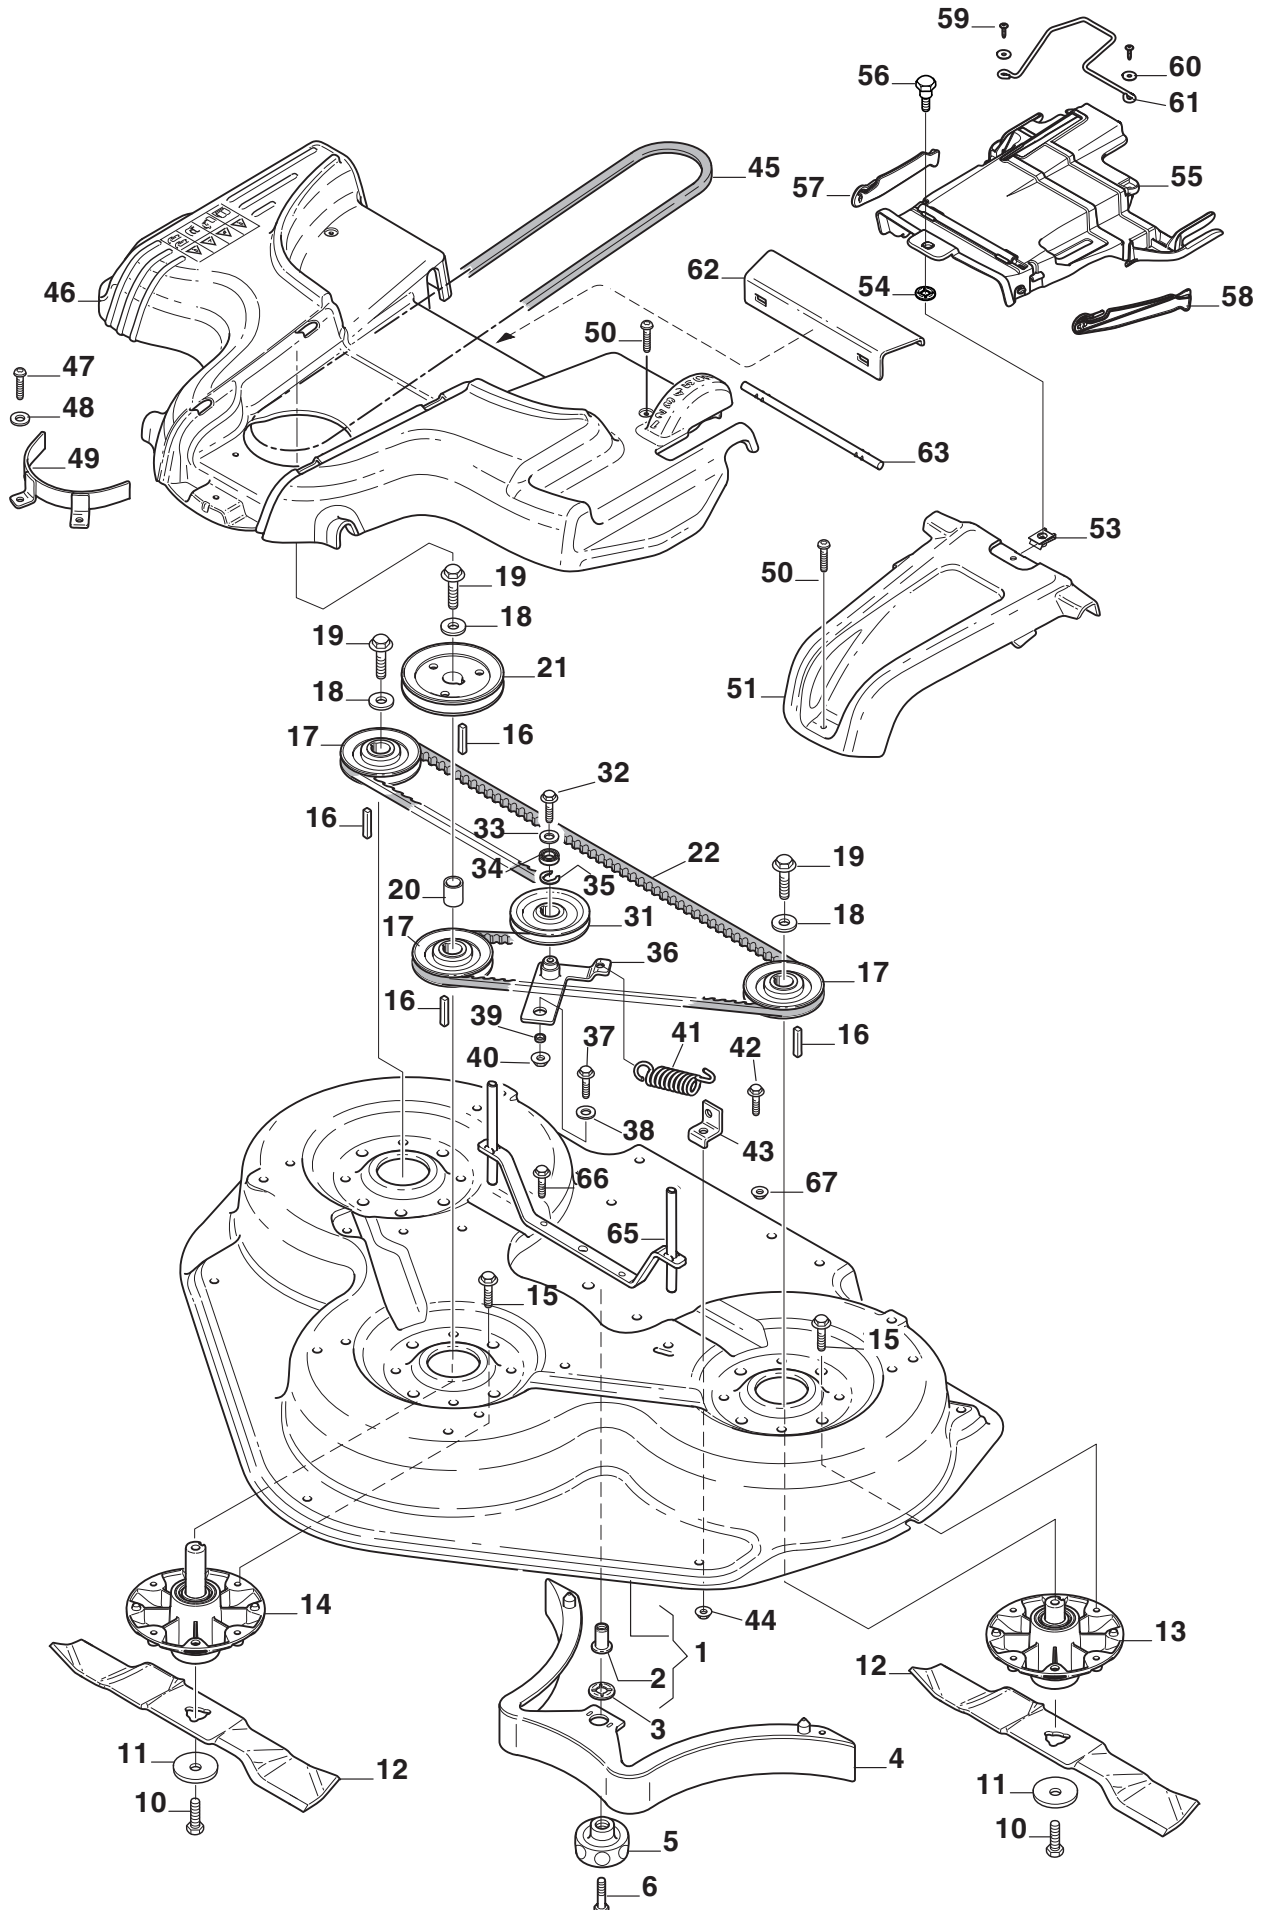

Utgåva Issue 25 - 2015		Transmission Knivar Transmission and Blades			
Pos. Fig.	Antal Q.ty	Art nr Part No	Benämning	Description	Anmärkning Notes
61	1	137294102/0	Remstyrning	Belt Guide	
63	1	1137-1090-01	Stift	Pin	
64	1	1134-6103-01	Slitskydd	Wear Protection	
65	1	1137-1103-01	Bygel	Bracket	
66	1	112800815/0	Skruv	Screw	
67	1	112154220/0	Mutter	Nut