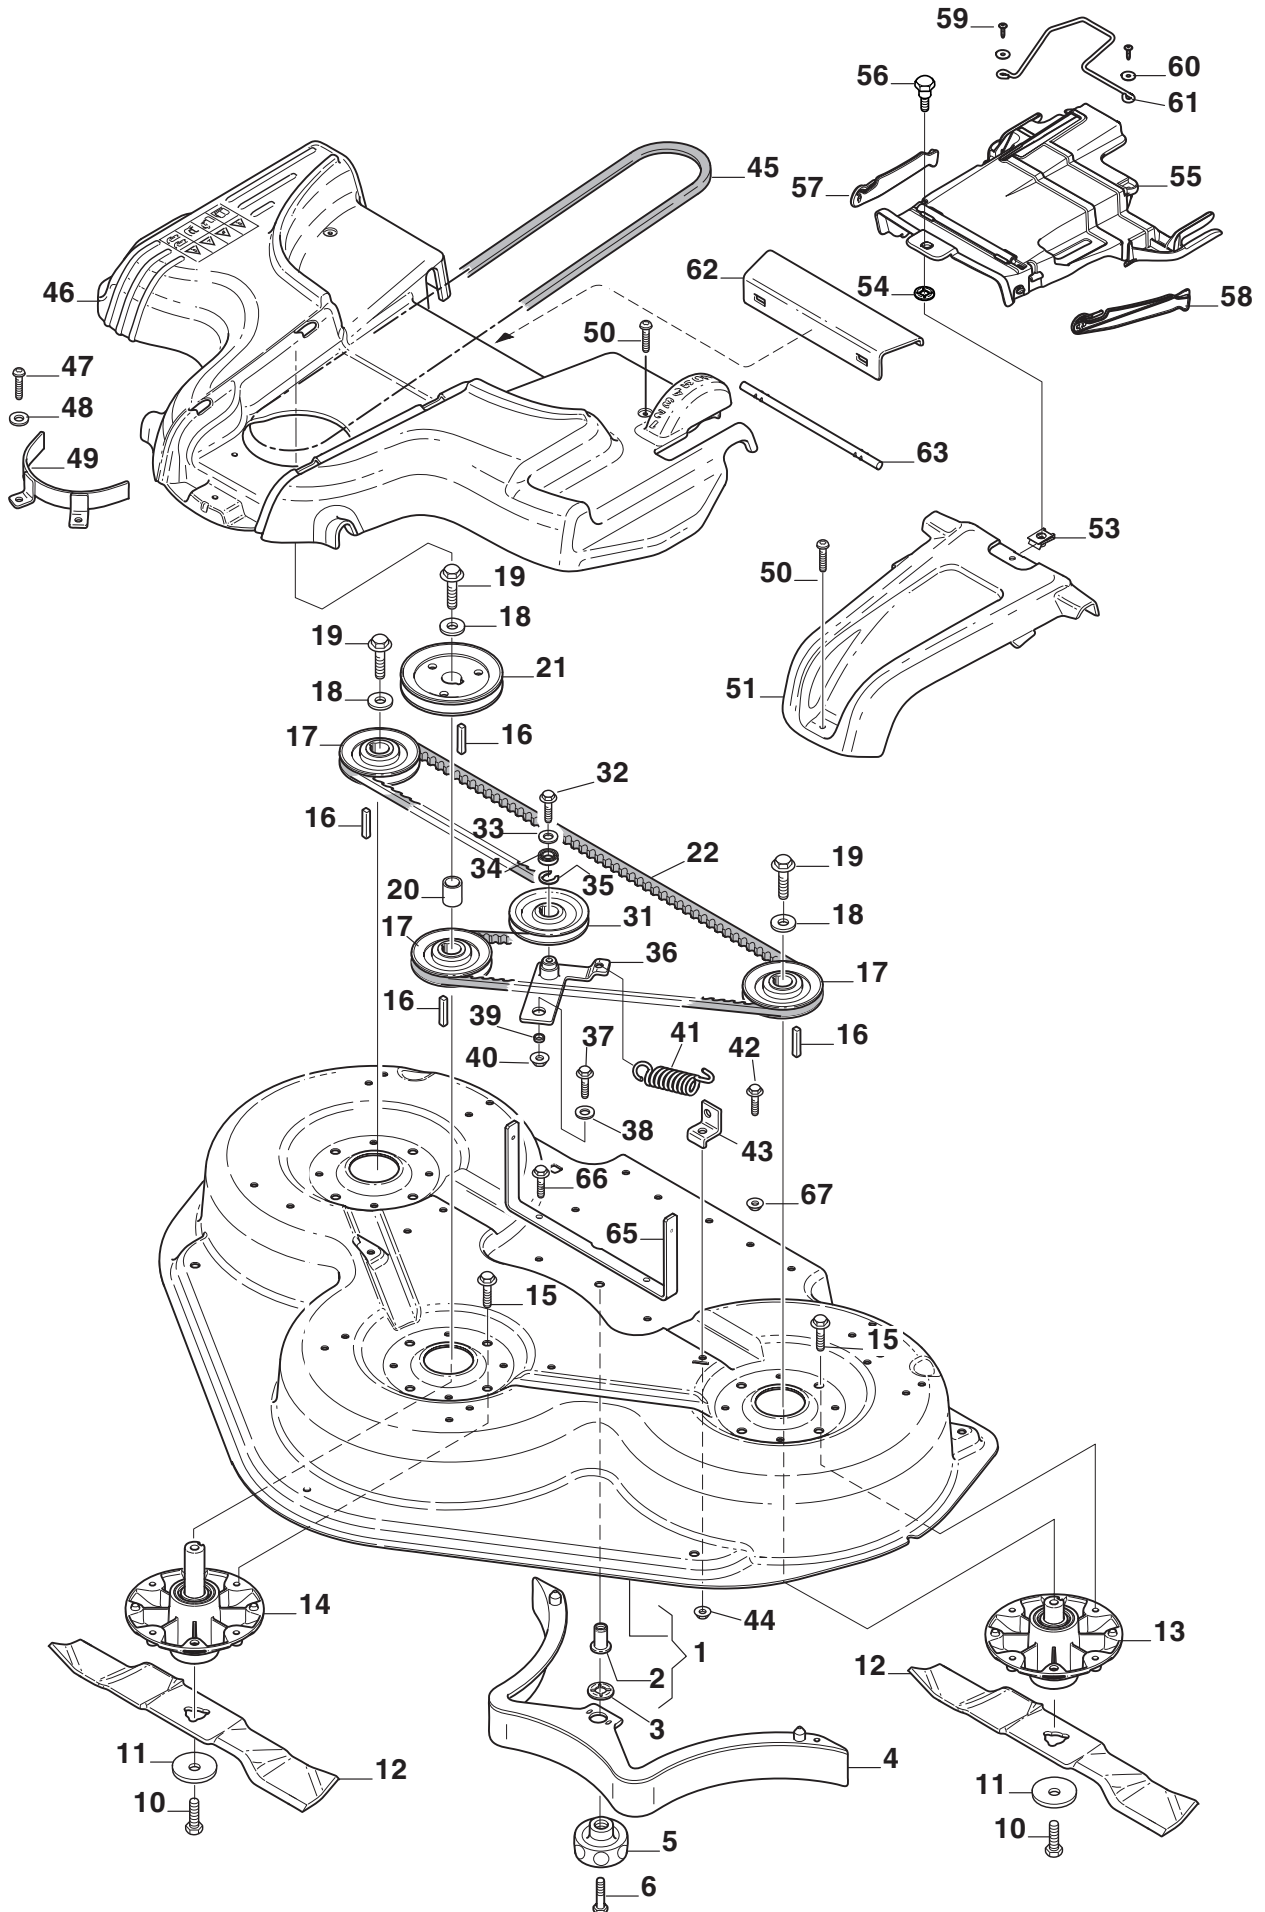

Utgåva Issue 30 - 2015		Transmission Knivar Transmission and Blades			
Pos. Fig.	Antal Q.ty	Art nr Part No	Benämning	Description	Anmärkning Notes
61	1	137294102/0	Remstyrning	Belt Guide	
63	1	1137-1090-01	Stift	Pin	
64	1	1134-6103-01	Slitskydd	Wear Protection	
65	1	1137-1080-01	Bygel	Bracket	
66	1	112800815/0	Skruv	Screw	
67	1	112154220/0	Mutter	Nut