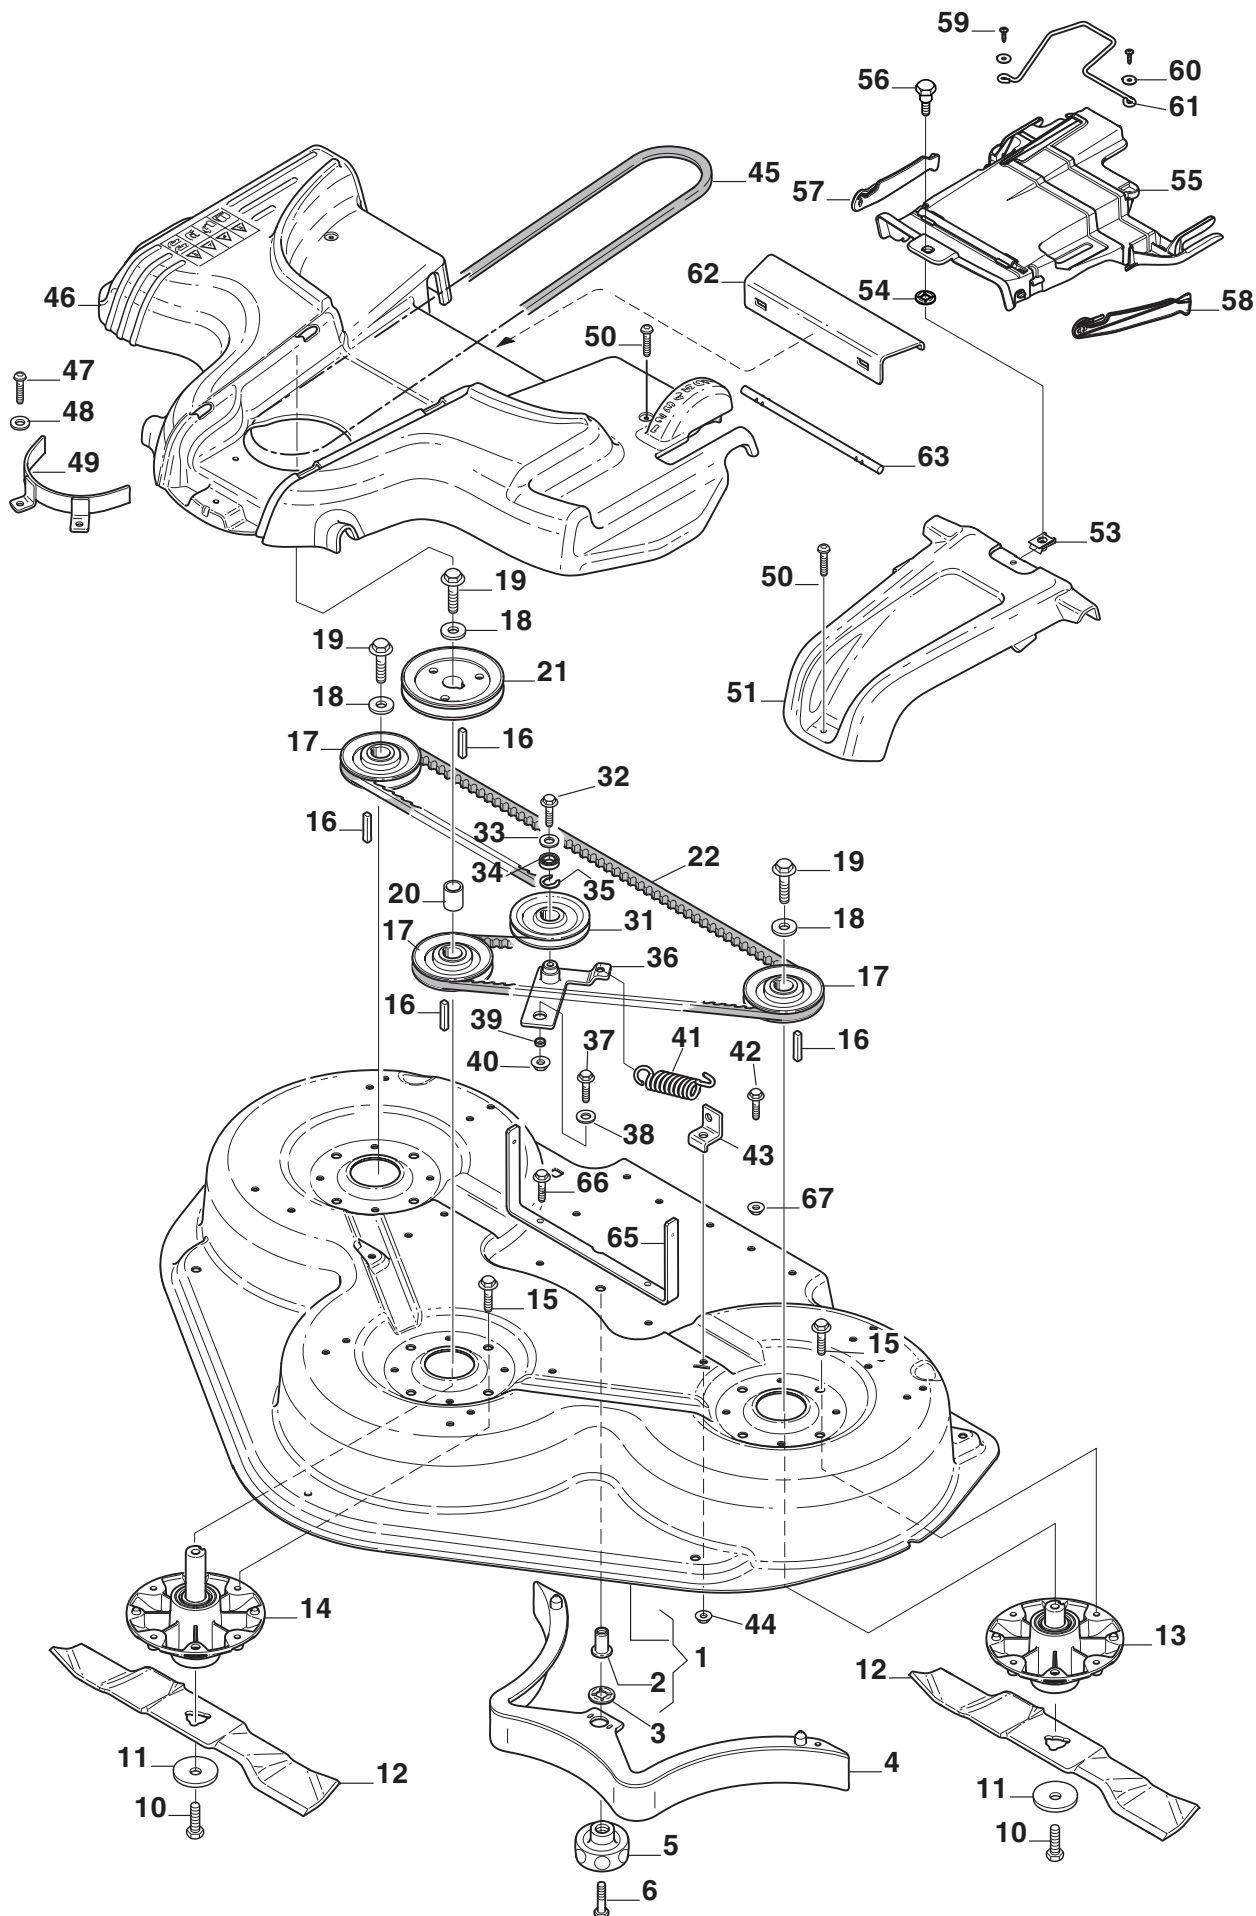

Utgåva Issue 30 - 2015		Reglage		Controls	
Pos. Fig.	Antal Q.ty	Art nr Part No	Benämning	Description	Anmärkning Notes
51	2	9959-0820-16	Skruv	Screw	
52	2	112154220/0	Mutter	Nut	
55	4	112691200/0	Skruv	Screw	
56	2	1134-5471-01	Överfall-Bak	Bearing Plate-Rear	
57	4	1134-5469-01	Lagerhalva	Bearing Half	
58	1	1134-7603-01	Bakaxel Kpl (1-00)	Rear Axle Assy	
59	4	112154220/0	Mutter	Nut	
60	1	9997-0880-16	Skruv	Screw	
61	1	1134-5127-01	Bricka	Washer	
62	1	1134-5855-01	Länkarm	Pivot Arm	
63	1	1134-5858-01	Pivotfäste	Pivot Bracket	
64	1	112154220/0	Mutter	Nut	
65	2	9959-0820-16	Skruv	Screw	
66	2	112154220/0	Mutter	Nut	
70	2	1134-5473-01	Tryckstang	Push Rod	
71	4	112154220/0	Mutter	Nut	
72	4	9570-0002-00	Vinkellänk As13 Din 71802M8	Elbow Link	
73	4	112155000/0	Mutter	Nut	
74	1	387000151/0	Framaxel Kpl	Front Axle	
75	4	112691200/0	Skruv	Screw	
76	1	1134-5846-01	Överfall-Fram	Bearing Plate-Front	
77	4	1134-5469-01	Lagerhalva	Bearing Half	
78	4	112154220/0	Mutter	Nut	
79	1	1134-5847-01	Fjäder	Spring	
80	4	9959-0820-16	Skruv	Screw	
81	1	1134-7490-01	Fäste-Vä (1-00)	Bracket-Lh	
82	1	1134-7490-02	Fäste-Hö (1-00)	Bracket-Rh	
83	4	112154220/0	Mutter	Nut	