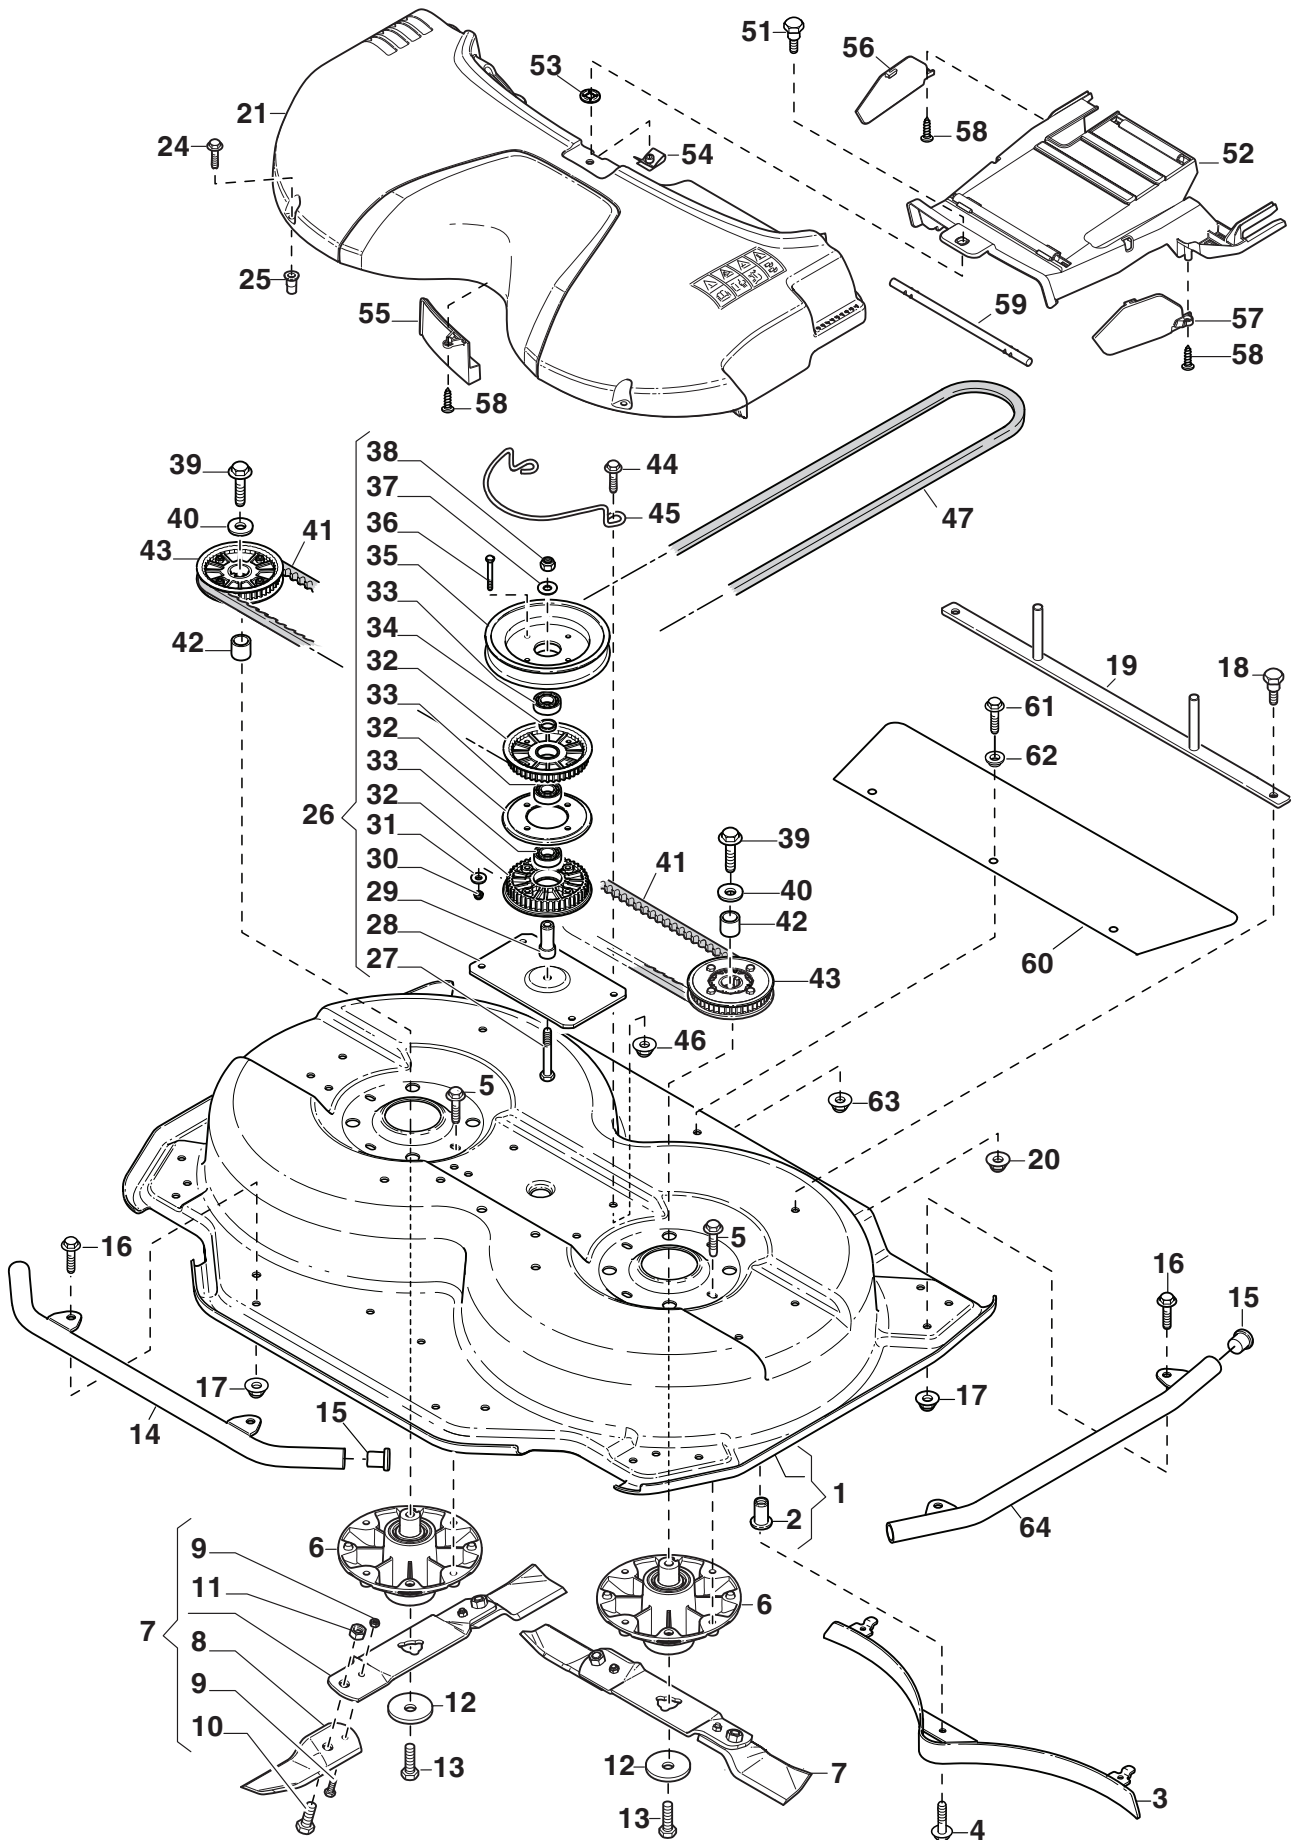

Utgåva Issue 1 - 2014		Transmission Knivar		Transmission and Blades	
Pos. Fig.	Antal Quantity	Art nr Part No	Benämning	Description	Anmärkning Notes
1	1	1134-6190-01	Kapa-Gul 95C (1-00)	Casing-Yellow 95C	
2	3	1134-5595-01	Blindnitmutter	Nut	
3	1	1134-6229-01	KombiPlugg 95C	Mulch Plug 95C	
4	1	9959-0820-16	Skruv	Screw	
5	8	9945-0825-16	Skruv	Screw	
6	2	1134-5831-01	Lagerbox Kpl	Bearing Box Assy	
7	1	1134-9117-01	Knivbalk Kpl (95C)	Blade Bar Assy (95C)	Sats 2 st/kit of 2
8	1	1134-9119-01	Knivsats Kpl	Blade Kit Assy	2 knivar/2 blade tips
9	1	1134-9054-01	Brytbultsats	Shear Bolt Kit	
10	2	1134-6311-01	Bult	Bolt	7/16" UNF
11	2	1134-6312-01	Mutter	Nut	7/16" UNF
12	2	1134-6211-01	Bricka	Washer	
13	2	112692395/1	Skruv	Screw	
14	1	1134-6208-01	Frontskydd-Gra (L02 7-14)	Front Guard Tube-Grey	
15	6	9403-0025-80	ÄndPlugg-Gra (lcp 25-21 G)	End Plug, Grey	
16	6	112800815/0	Skruv	Screw	
17	6	112154220/0	Mutter	Nut	
18	2	1134-0240-01	Ansattsskruv | Skruv	Shoulder screw | Screw	
19	1	1137-1082-01	Bygel	Bracket	
20	2	112154220/0	Mutter	Nut	
21	1	1134-6280-04	Transmkapa-gra	Transmission Cover-Grey	
24	2	9945-0825-16	Skruv	Screw	
25	2	1134-5595-01	Blindnitmutter	Nut	
26	1	1137-0116-01	Kuggremskiva Smst (P95C)	Toothed Pulley Assy (P95C)	Inkl. pos 31 - 42
27	1	9997-1070-12	Skruv	Screw	
28	1	1134-6209-01	Fäste	Bracket	
29	1	1134-6205-02	Tapp	Shaft	
30	4	9747-0631-02	Mutter | Lasmutter	Nut	
31	4	9699-0060-02	Bricka	Washer	
32	1	1134-9128-02	Kuggremskiva	Toothed Belt Pulley	
33	3	9549-0019-00	Kullager	Ball Bearing	
34	1	1134-3725-06	Distans	Spacer	H = 1.5 mm
35	1	1137-0013-01	Remskiva	Pulley	Ø = 154 mm
36	4	9997-0650-12	Skruv	Screw	
37	1	9699-0030-02	Bricka	Washer	
38	1	9731-1031-22	Mutter	Nut	
39	2	112692395/1	Skruv	Screw	
40	2	1134-5406-01	Bricka	Washer	
41	2	9585-0164-01	Kuggrem	Toothed Belt	
42	2	1134-5400-04	Distans	Spacer	
43	1	1134-9127-01	Kuggremskiva	Toothed Belt Pulley	Sats 2 st/kit of 2
44	4	9959-0820-16	Skruv	Screw	
45	1	1134-6431-01	Remstyrning	Belt Guide	
46	4	112154220/0	Mutter	Nut	
47	1	1134-9148-01	Kilrem	V-Belt	9585-0198-01 2WD
47	1	1134-9147-01	Kilrem	V-Belt	9585-0197-01 4WD
51	1	1134-0240-00	Skruv	Screw	
52	1	337600002/0	Remskydd	Belt cover	
53	1	9675-0016-02	Låsbricka starlock	Starlock