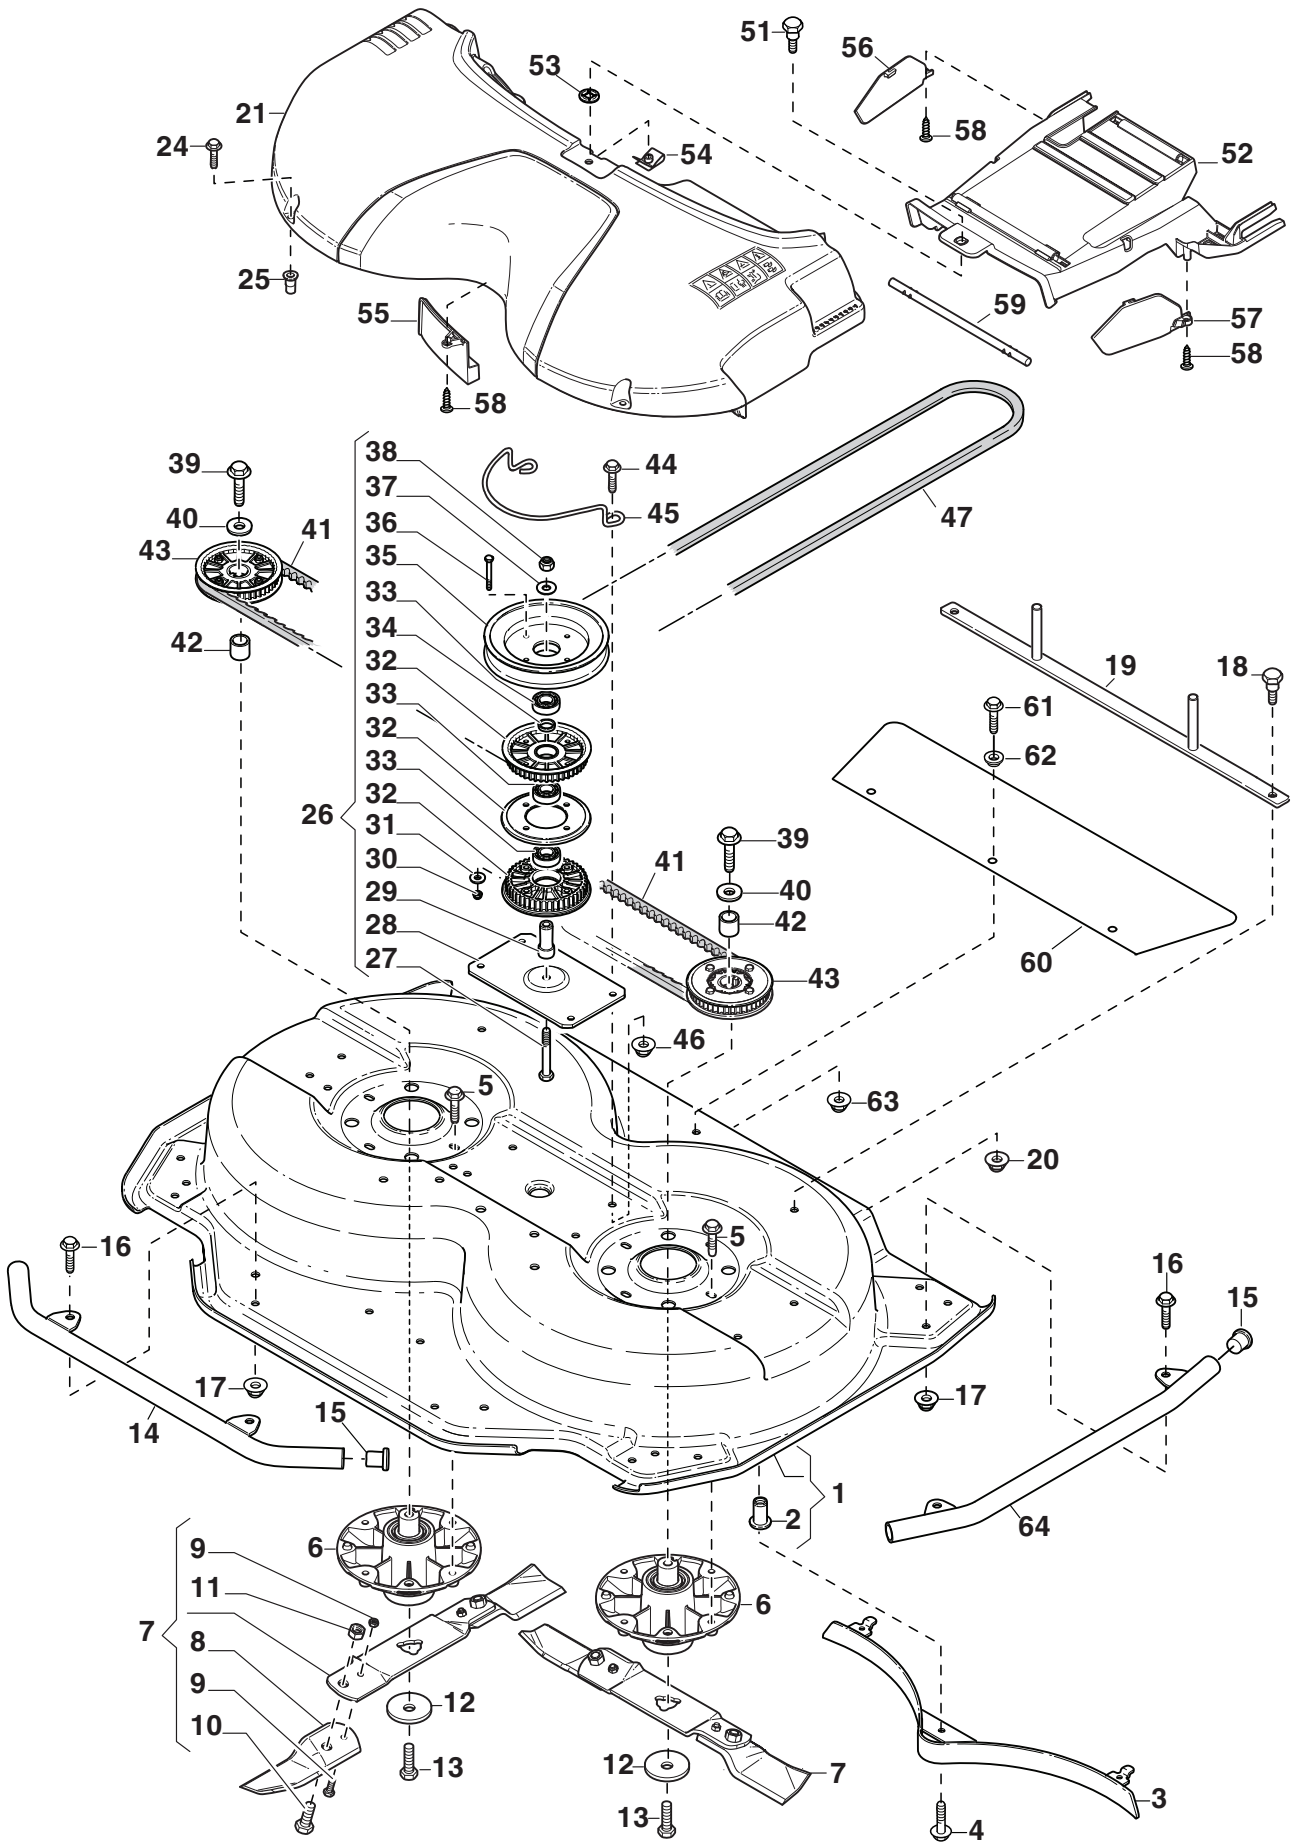

Utgåva Issue 1 - 2014		Transmission Knivar		Transmission and Blades	
Pos. Fig.	Antal Quantity	Art nr Part No	Benämning	Description	Anmärkning Notes
54	1	1134-4620-02	Fjädermutter	Nut	
55	1	337600006/0	Remskydd	Belt cover	
56	1	337600004/0	Remskydd	Belt cover	
57	1	337600005/0	Remskydd	Belt cover	
59	1	1137-1090-01	Stift	Pin	
58	3	9838-8822-19	Skruv	Screw	
60	1	1134-6281-02	Gummiskydd	Rubber Guard	
61	3	112800815/0	Skruv	Screw	
62	3	1134-4185-01	Ansatsbricka	Flange Washer	
63	3	112154220/0	Mutter	Nut	
64	2	1134-6222-01	Sidoskydd-Gra 95C (L02 7-14)	Side Guard Tube-Grey 95C