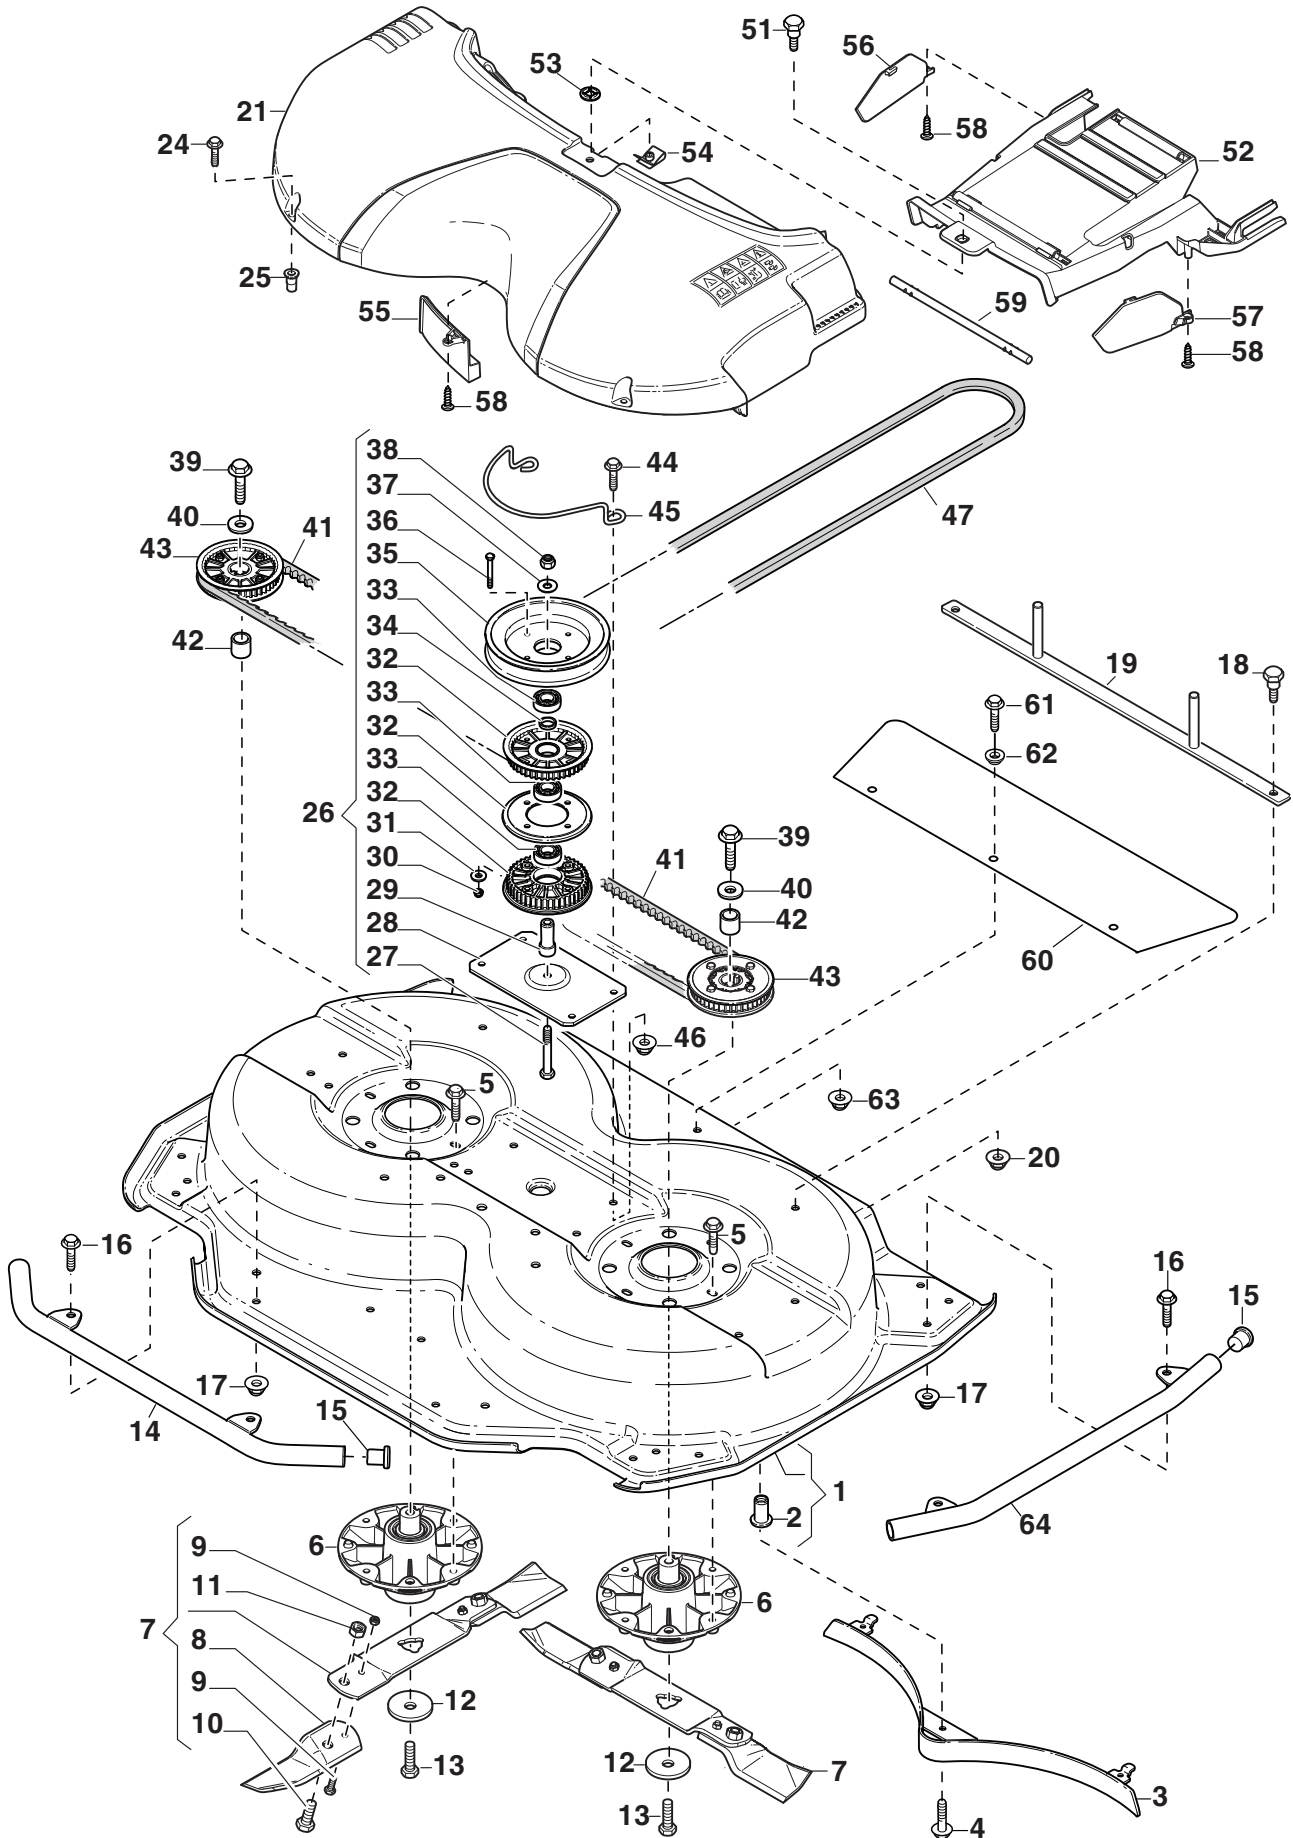

Utgåva Issue 1 - 2014		Transmission Knivar Transmission and Blades			
Pos. Fig.	Antal Quantity	Art nr Part No	Benämning	Description	Anmärkning Notes
54	1	1134-4620-02	Fjädermutter	Nut	
55	1	337600006/0	Remskydd	Belt cover	
56	1	337600004/0	Remskydd	Belt cover	
57	1	337600005/0	Remskydd	Belt cover	
59	1	1137-1090-01	Stift	Pin	
58	3	9838-8822-19	Skruv	Screw	
60	1	1134-6281-02	Gummiskydd	Rubber Guard	
61	3	112800815/0	Skruv	Screw	
62	3	1134-4185-01	Ansatsbricka	Flange Washer	
63	3	112154220/0	Mutter	Nut	
64	2	1134-6222-01	Sidoskydd-Gra 95C (L02 7-14)	Side Guard Tube-Grey 95C