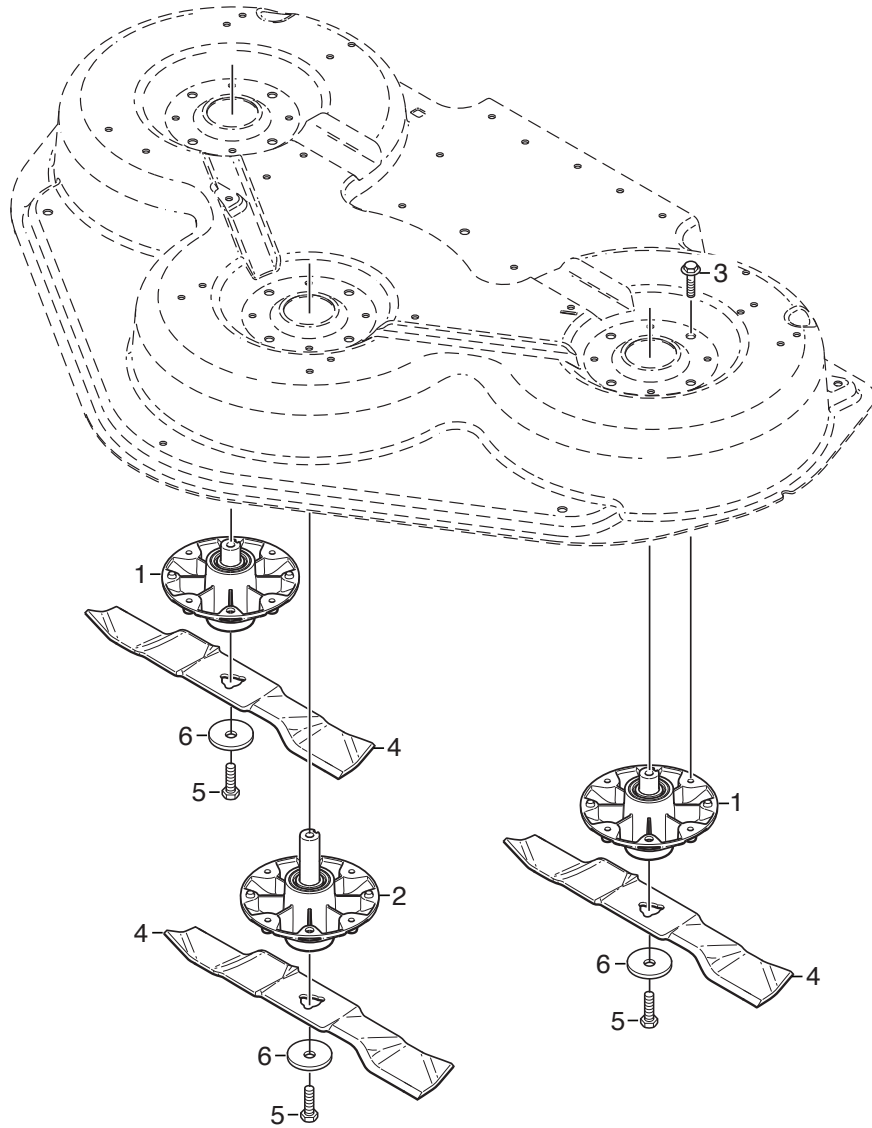

Utgåva Issue 3 - 2015		Knivar Blades			
Pos. Fig.	Antal Quantity	Art nr Part No	Benämning	Description	Anmärkning Notes
1	2	1137-0313-01	Lagerbox Smst	Bearing Box Assy	
2	1	1137-0313-02	Lagerbox Smst	Bearing Box Assy	
3	12	9945-0825-16	Skruv	Screw	
4	1	1134-9125-01	Knivbalk Kpl (125 Combi)	Blade Bar Assy (125 Combi)	
5	3	112692395/1	Skruv	Screw	
6	3	1134-6211-01	Bricka	Washer