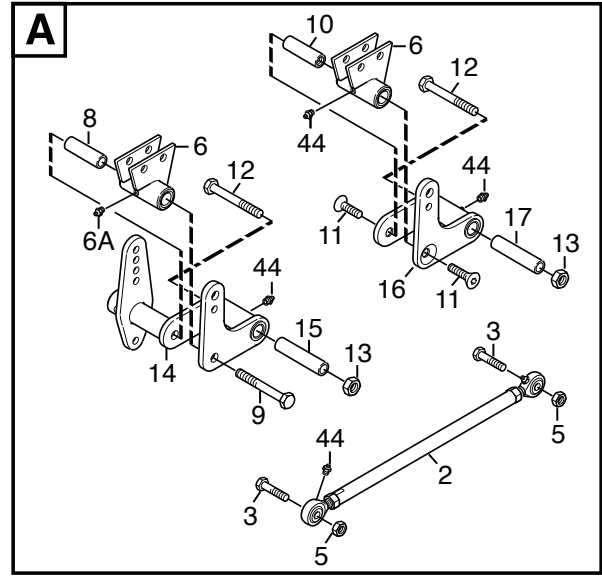

Utgåva Issue 3 - 2015		Höjdställning		Height adjustment	
Pos. Fig.	Antal Quantity	Art nr Part No	Benämning	Description	Anmärkning Notes
1	1	387743553/0	Fäste-Vå Smst	Attachment-Lh, Assy	Pos 2 - 17 incl.
2	1	1134-6904-01	Parallellstag Smst	Parallel Rod	Incl. pos. 44
44	10	112379511/0	Smörjnippel	Grease Dispenser	
3	2	9997-1240-16	Skruv	Screw	
5	2	112156603/0	Mutter	Nut	
6	2	1134-6907-01	Fäste	Bracket	Incl. pos. 44
8	1	1134-6900-02	Axel (L63)	Axel L=63	L = 63
9	1	9997-1211-02	Skruv	Screw	
10	1	1134-6900-03	Axel (L63 Gängad)	Axel L=63	L = 63
11	2	9924-1235-19	Skruv	Screw	
12	2	9997-1211-02	Skruv	Screw	
13	2	112156603/0	Mutter	Nut	
14	1	1134-7799-01	Pivotplatta Smst	Pivot Plate Assy	Incl. pos. 44
15	1	1134-6900-01	Axel (L84)	Axel L=84	L = 84
16	1	1134-6859-01	Pivotplatta Smst Gra	Pivot Plate	Incl. pos. 44
17	1	1134-6900-01	Axel (L84)	Axel L=84	L = 84
21	1	387743551/0	Fäste Smst-Hö	Attachment Assy-Rh	Pos 22 - 38 incl.
22	1	1134-6904-01	Parallellstag Smst	Parallel Rod	Incl. pos. 44
23	2	9997-1240-16	Skruv	Screw	
25	2	112156603/0	Mutter	Nut	
26	2	1134-6907-01	Fäste	Bracket	Incl. pos. 44
28	1	1134-6900-02	Axel (L63)	Axel L=63	L = 63
29	1	9997-1211-02	Skruv	Screw	
30	1	1134-6900-03	Axel (L63 Gängad)	Axel L=63	L = 63
31	2	9924-1235-19	Skruv	Screw	
32	2	9997-1211-02	Skruv	Screw	
33	2	112156603/0	Mutter	Nut	
34	1	1134-7650-01	Pivotplatta Smst	Pivot Plate Assy	Incl. pos. 44
35	1	1134-6900-01	Axel (L84)	Axel L=84	L = 84
36	1	1134-6860-01	Pivotplatta Smst	Pivot Plate	Incl. pos. 44
37	1	1134-6900-01	Axel (L84)	Axel L=84	L = 84
38	1	1134-7239-01	Pil	Pointer	
40	8	9997-1230-16	Skruv	Screw	
41	8	9739-1241-22	Mutter	Nut	
42	2	1134-7400-01	Stift	Pin	
43	2	9598-0002-02	Spännstift	Elastic Pin	
50	1	1134-7797-01	Framaxel Kpl	Front Axle Assy	
51	1	9997-1255-12	Skruv	Screw	
52	1	112156603/0	Mutter	Nut	
53	2	112794300/0	Skruv	Screw	
54	2	112156602/0	Mutter	Nut	
55	1	1137-1154-01	Remskydd-vå	Belt cover-L.H.	
56	1	1137-1154-02	Remskydd-hö	Belt cover-R.H.	
57	6	112735664/0	Skruv	Screw	
58	2	1134-7518-01	PlastPlugg	Plastic Plug	Only for Deck 135H