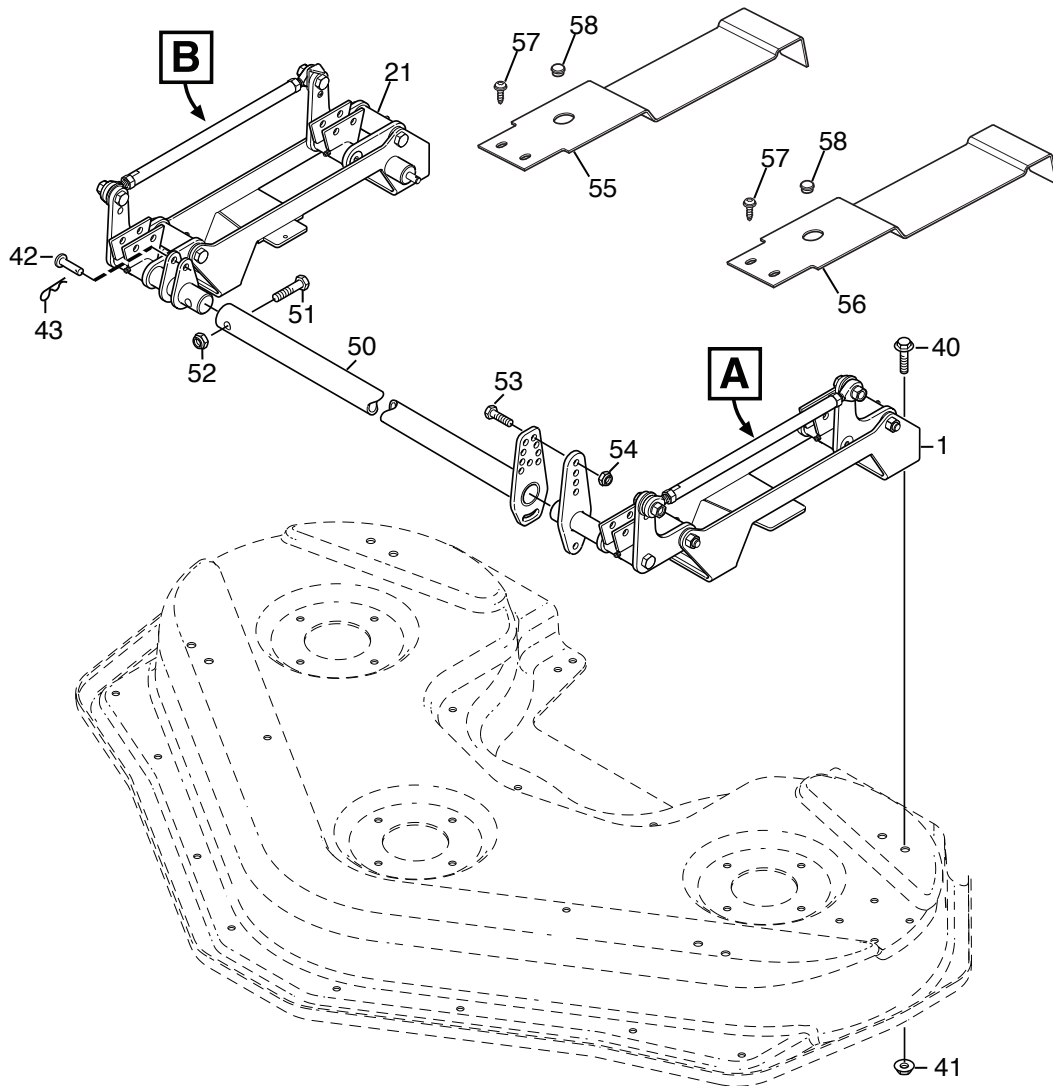

Utgåva Issue 3 - 2015		Höjdställning		Height adjustment	
Pos. Fig.	Antal Quantity	Art nr Part No	Benämning	Description	Anmärkning Notes
1	1	387743553/0	Fäste-Vå Smst	Attachment-Lh, Assy	Pos 2 - 17 incl.
2	1	1134-6904-01	Parallellstag Smst	Parallel Rod	Incl. pos. 44
44	10	112379511/0	Smörjnippel	Grease Dispenser	
3	2	9997-1240-16	Skruv	Screw	
5	2	112156603/0	Mutter	Nut	
6	2	1134-6907-01	Fäste	Bracket	Incl. pos. 44
8	1	1134-6900-02	Axel (L63)	Axel L=63	L = 63
9	1	9997-1211-02	Skruv	Screw	
10	1	1134-6900-03	Axel (L63 Gängad)	Axel L=63	L = 63
11	2	9924-1235-19	Skruv	Screw	
12	2	9997-1211-02	Skruv	Screw	
13	2	112156603/0	Mutter	Nut	
14	1	1134-7799-01	Pivotplatta Smst	Pivot Plate Assy	Incl. pos. 44
15	1	1134-6900-01	Axel (L84)	Axel L=84	L = 84
16	1	1134-6859-01	Pivotplatta Smst Gra	Pivot Plate	Incl. pos. 44
17	1	1134-6900-01	Axel (L84)	Axel L=84	L = 84
21	1	387743551/0	Fäste Smst-Hö	Attachment Assy-Rh	Pos 22 - 38 incl.
22	1	1134-6904-01	Parallellstag Smst	Parallel Rod	Incl. pos. 44
23	2	9997-1240-16	Skruv	Screw	
25	2	112156603/0	Mutter	Nut	
26	2	1134-6907-01	Fäste	Bracket	Incl. pos. 44
28	1	1134-6900-02	Axel (L63)	Axel L=63	L = 63
29	1	9997-1211-02	Skruv	Screw	
30	1	1134-6900-03	Axel (L63 Gängad)	Axel L=63	L = 63
31	2	9924-1235-19	Skruv	Screw	
32	2	9997-1211-02	Skruv	Screw	
33	2	112156603/0	Mutter	Nut	
34	1	1134-7650-01	Pivotplatta Smst	Pivot Plate Assy	Incl. pos. 44
35	1	1134-6900-01	Axel (L84)	Axel L=84	L = 84
36	1	1134-6860-01	Pivotplatta Smst	Pivot Plate	Incl. pos. 44
37	1	1134-6900-01	Axel (L84)	Axel L=84	L = 84
38	1	1134-7239-01	Pil	Pointer	
40	8	9997-1230-16	Skruv	Screw	
41	8	9739-1241-22	Mutter	Nut	
42	2	1134-7400-01	Stift	Pin	
43	2	9598-0002-02	Spännstift	Elastic Pin	
50	1	1134-7797-01	Framaxel Kpl	Front Axle Assy	
51	1	9997-1255-12	Skruv	Screw	
52	1	112156603/0	Mutter	Nut	
53	2	112794300/0	Skruv	Screw	
54	2	112156602/0	Mutter	Nut	
55	1	1137-1154-01	Remskydd-vå	Belt cover-L.H.	
56	1	1137-1154-02	Remskydd-hö	Belt cover-R.H.	
57	6	112735664/0	Skruv	Screw	
58	2	1134-7518-01	PlastPlugg	Plastic Plug	Only for Deck 135H