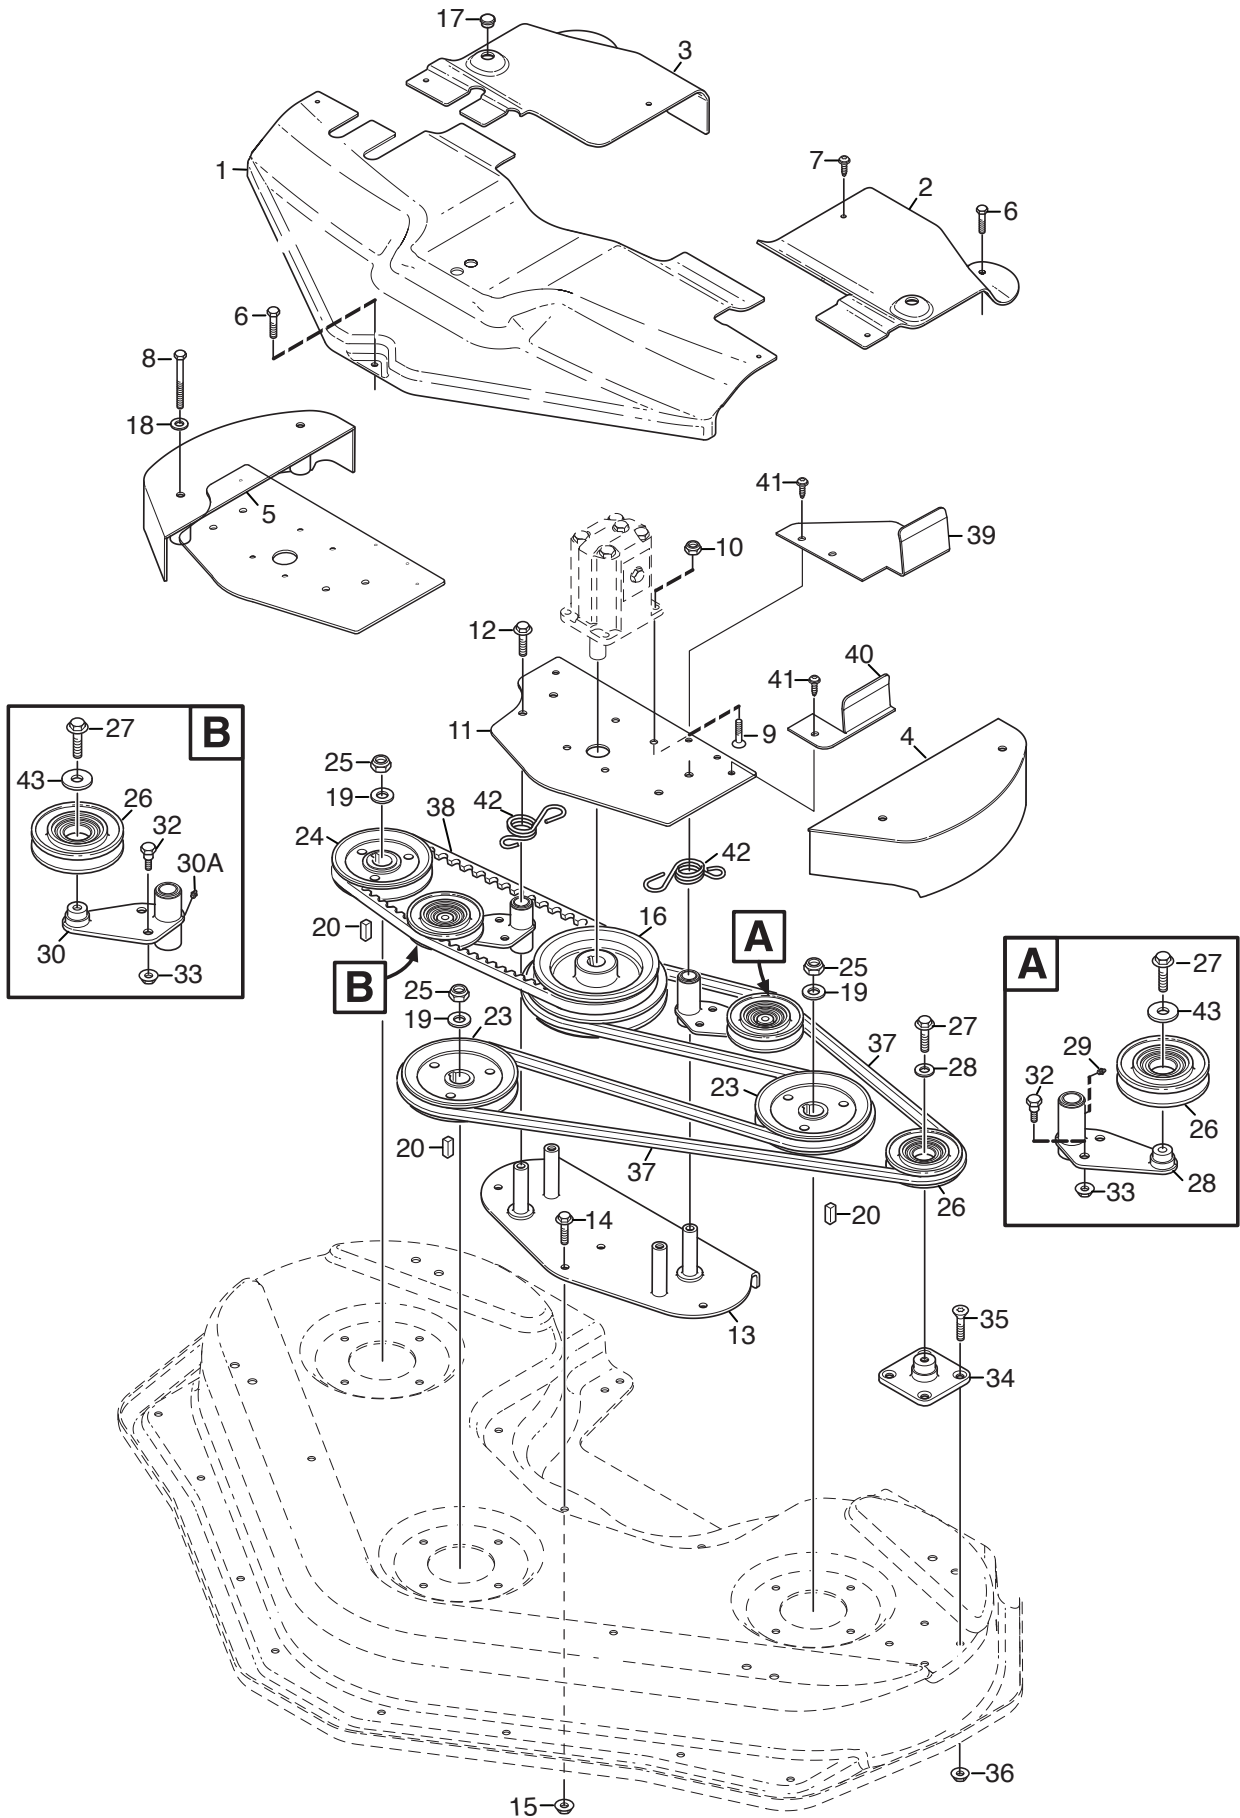

Utgåva Issue 3 - 2015		Transmission		Transmission	
Pos. Fig.	Antal Quantity	Art nr Part No	Benämning	Description	Anmärkning Notes
1	1	1134-7406-01	Transm.Kapa (7-14) 2	Transm.Casing	
2	1	1134-7407-01	Transm.Kapa-Vä(7-14)	Transm.Casing-Lh	
3	1	337110313/0	Transm.Kapa-Hö	Transm.Casing-Rh	
4	1	1134-7280-01	Transm.Kapa Kpl-Vä (7-14)	Transm.Cover-Lh (135)	Only for Deck 135H
5	1	1134-7280-02	Transm.Kapa Kpl-Hö (7-14)	Transm.Cover-Rh (135)	Only for Deck 135H
6	5	9945-0825-16	Skruv	Screw	
7	2	9893-0616-16	Skruv | Relä	Screw | Relay	
8	4	112692080/0	Skruv	Screw	
9	4	9924-0830-16	Skruv	Screw	
10	4	112155000/0	Mutter	Nut	
11	1	387547027/0	Motorfäste	Motor Plate	
12	4	9959-1020-16	Skruv	Screw	
13	1	1134-7068-01	Hylla Kpl (135H) (7-14)20	Plate	Only for Deck 135H
14	3	9959-1020-16	Skruv	Screw	
15	3	9739-1031-22	Mutter	Nut	
16	1	1134-6979-01	Remskiva (Dubbel)	Double Belt Pulley	Only for Deck 135H
17	4	1134-7518-01	PlastPlugg	Plastic Plug	
18	4	9699-0028-02	Bricka	Washer	
19	3	1134-7411-01	Bricka	Washer	
20	3	9600-0170-00	Kil	Key	
23	2	1134-7814-01	Remskiva	Belt Pulley	Ø = 164
24	1	1134-7815-01	Remskiva	Belt Pulley	Ø = 149
25	3	9747-2031-02	Mutter	Nut	
26	3	1134-7124-01	Spännrulle Smst	Tension Roller	Ø = 109
27	3	9959-1020-16	Skruv	Screw	
43	3	1134-5406-01	Bricka	Washer	
28	1	1134-7302-01	Remspännare Smst	Belt Tensioner	Incl. pos. 29
29	1	112379511/0	Smörjnippel	Grease Dispenser	
30	1	1134-7303-01	Remspännare Smst	Belt Tensioner	Incl. pos. 31
31	1	112379511/0	Smörjnippel	Grease Dispenser	
42	2	1134-7393-01	Fjäder	Spring	
32	2	1134-0240-01	Ansattsskruv | Skruv	Shoulder screw | Screw	
33	2	112154220/0	Mutter	Nut	
34	1	1134-7307-01	Platta Kpl 7-14	Plate	
35	4	9924-1025-16	Skruv	Screw	
36	4	9739-1031-22	Mutter	Nut	
37	1	9585-0178-01	Kilrem	V-Belt	Only for Deck 135H
38	1	9585-0182-01	Kilrem	V-Belt	Only for Deck 135H
39	1	387602509/0	Remskydd-hö	Belt cover-R.H.	
40	1	387602513/0	Remskydd-vä	Belt cover-L.H.	
41	2	112735664/0	Skruv	Screw