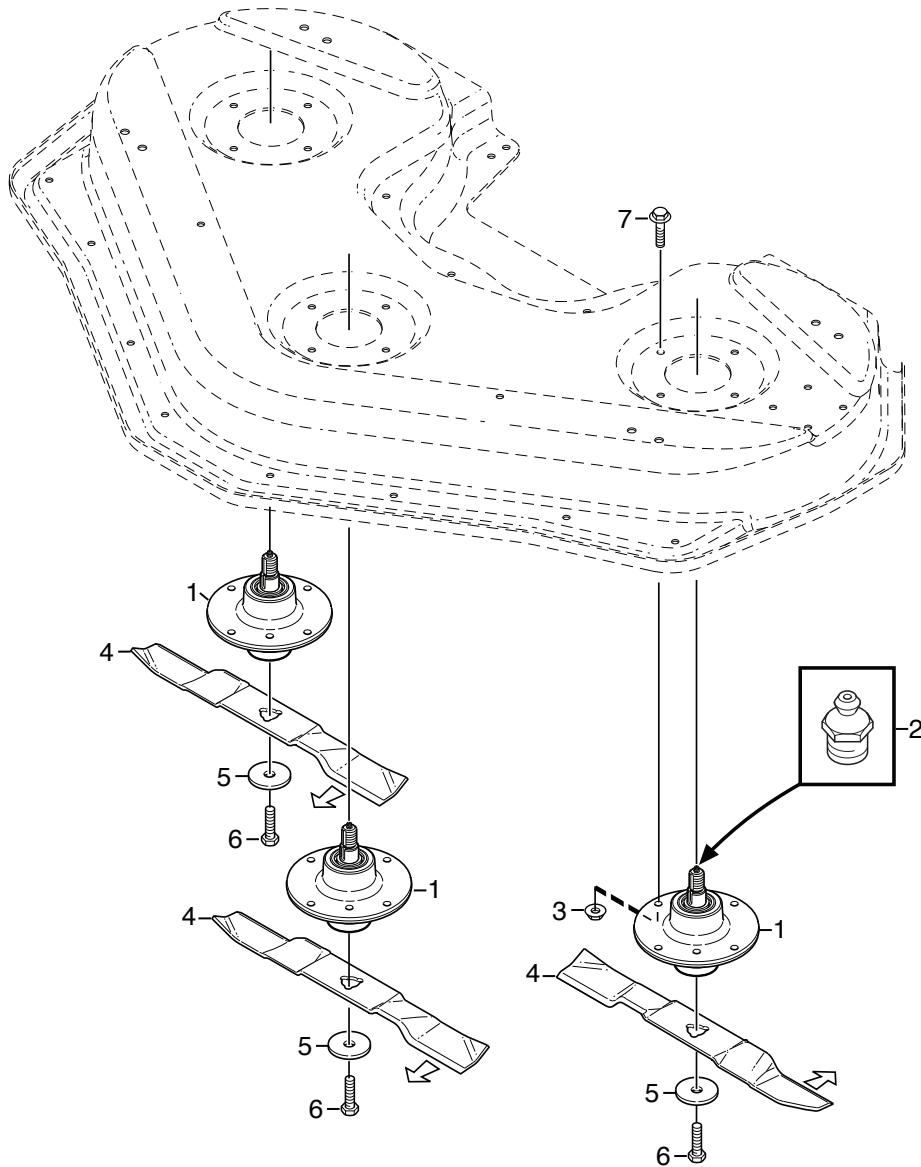

Utgåva Issue 3 - 2015		Knivar Blades			
Pos. Fig.	Antal Quantity	Art nr Part No	Benämning	Description	Anmärkning Notes
1	3	1137-0312-01	Lagerbox Smst	Bearing Box Assy	Incl. pos. 29
2	1	112379511/0	Smörjnippel	Grease Dispenser	
7	12	9959-1025-16	Skruv	Screw	
3	12	9739-1031-22	Mutter	Nut	
4	1	1134-9131-01	Knivbalk Kpl (Titan 135)	Blade Assy	Only for Deck 135H; Kit 2+1/sats 2+1 st
5	3	1134-6211-01	Bricka	Washer	
6	3	112692395/1	Skruv	Screw