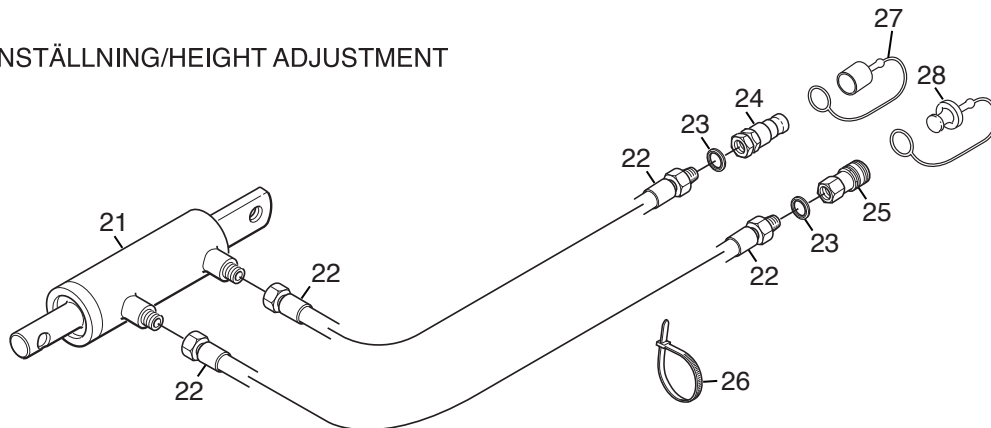

KLAFFAR/FLAPS

HÖJDINSTÄLLNING/HEIGHT ADJUSTMENT

Utgåva Issue 3 - 2015		Reglagehydraulik		Control hydraulics	
Pos. Fig.	Antal Quantity	Art nr Part No	Benämning	Description	Anmärkning Notes
1	2	1134-7052-01	Hydraulcylinder	Hydraulic Nipple	
2	1	1134-7332-01	Fördelningsblock	Distribution Block	
3	2	1134-4948-01	Bricka	Washer	
4	1	1134-6042-01	Snabbkoppling-Hane 1/4"	Quick Coupling-Male	
5	1	1134-7172-01	Snabbkoppling-Hona 1/4"	Quick Connector-Female 1/4	
6	2	387869514/0	Hydraulslang	Hydraulic Tube	
7	6	1134-7165-01	Adapter	Hydraulic Connector	
8	1	1137-0185-05	Hydraulslang Rak-90° 1/4"	Hydraulic Hose	
9	1	1137-0185-07	Hydraulslang Rak-90° 1/4"	Hydraulic Hose	
10	1	1137-0185-01	Hydraulslang	Hydraulic Hose	
11	1	1137-0185-08	Hydraulslang Rak-90° 1/4"	Hydraulic Hose	
12	1	1134-7627-01	Slangskydd	Hose Guard	
21	1	1134-7052-01	Hydraulcylinder	Hydraulic Nipple	
22	2	387869515/0	Hydraulslang	Hydraulic Tube	
23	2	1134-4948-01	Bricka	Washer	
24	1	1134-6042-01	Snabbkoppling-Hane 1/4"	Quick Coupling-Male	
25	1	1134-7172-01	Snabbkoppling-Hona 1/4"	Quick Connector-Female 1/4	
26	1	9579-0016-01	Buntband T50R.Nyp3 (Gul)	Cable	
27	2	1134-7175-01	Dammskydd 1/4"	Plastic Cap	
28	2	1134-7173-01	Dammskydd 1/4"	Plastic Plug	