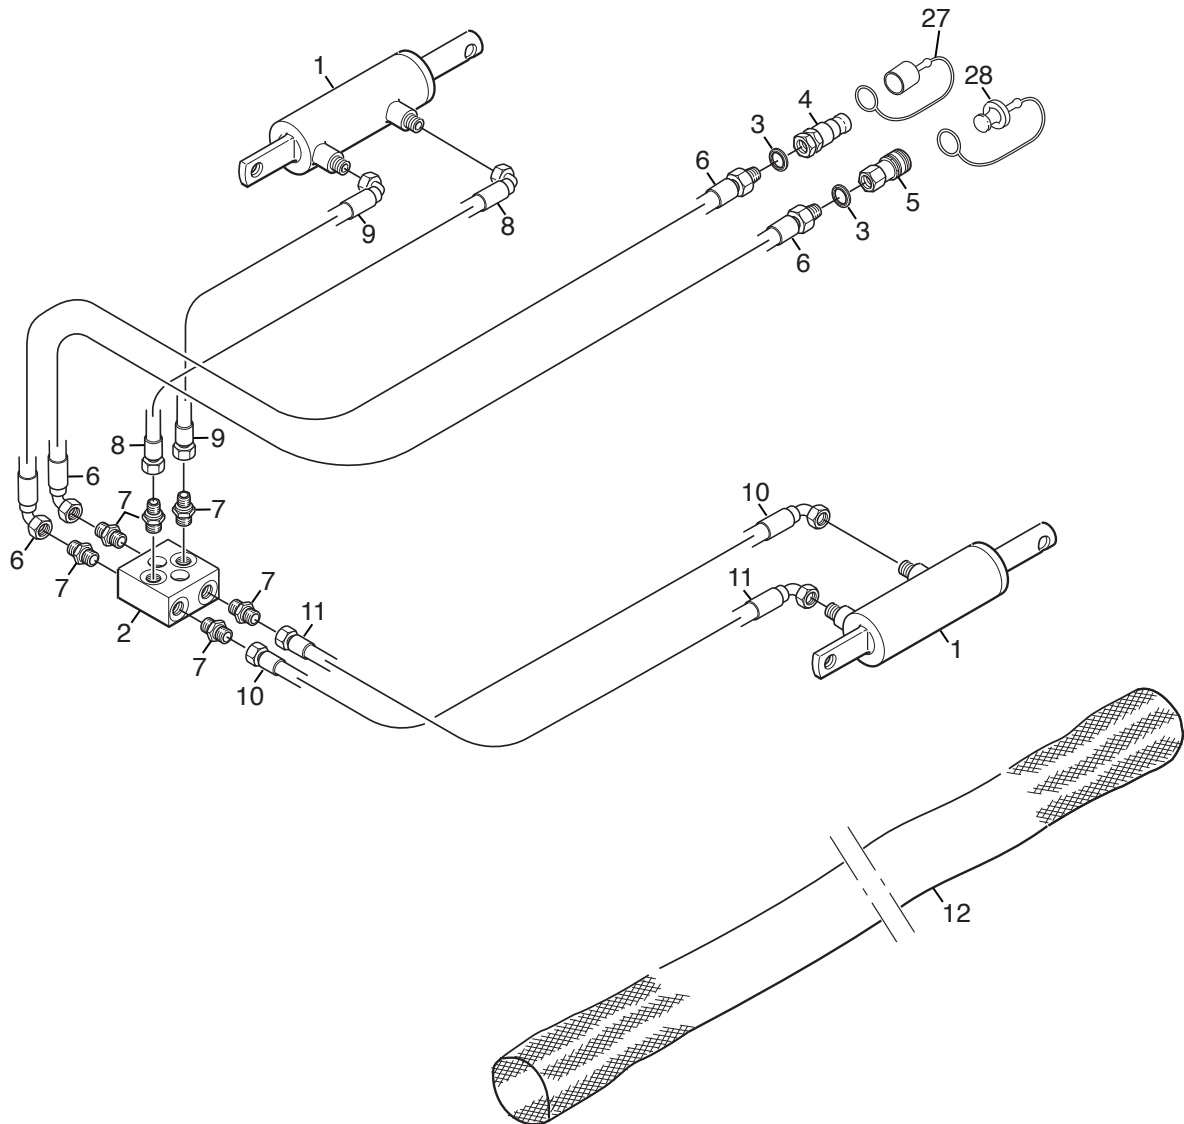

KLAFFAR/FLAPS