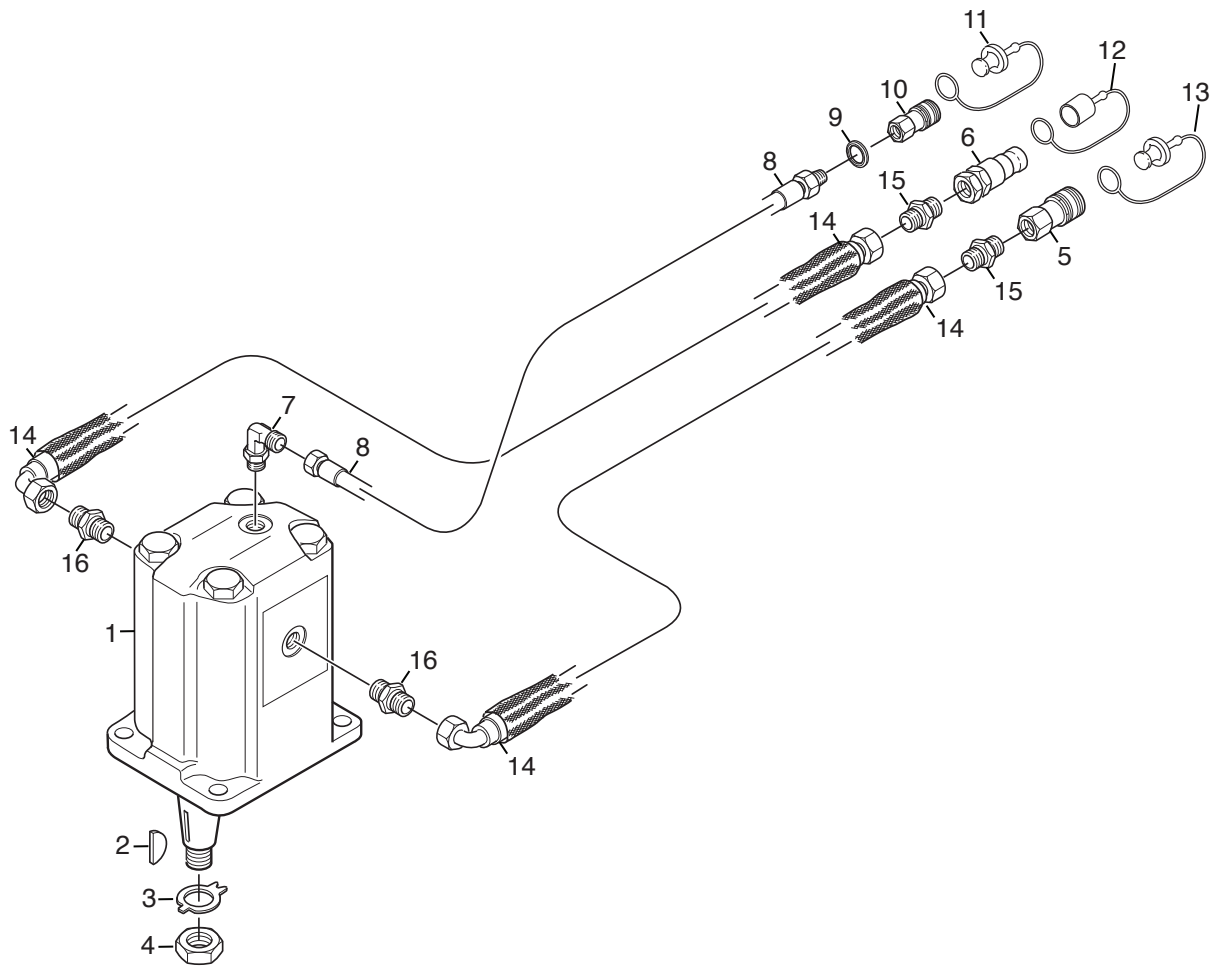

Utgåva Issue 3 - 2015		Motorhydraulik Motor hydraulic			
Pos. Fig.	Antal Quantity	Art nr Part No	Benämning	Description	Anmärkning Notes
1	1	1134-7329-02	Hydraulmotor	Hydraulic Motor	
2	1	1139-0009-01	Kil	Key	
3	1	1139-0007-01	Bricka	Washer	
4	1	1139-0008-01	Mutter	Nut	
5	1	1134-7182-01	Snabbkoppling-Hona 1/2"	Quick Connector-Female 1/2	
6	1	1134-7181-01	Snabbkoppling-Hane 1/2"	Quick Connector-Male 1/2	
7	1	112000402/0	Vinkeladapter	Hydraulic Angle Coupling	
8	1	1137-0188-02	Hydraulslang	Hydraulic Hose	
9	1	1134-4948-01	Bricka	Washer	
10	1	1134-7172-01	Snabbkoppling-Hona 1/4"	Quick Connector-Female 1/4	
11	1	1134-7185-01	Plasthätta (1/2")	Plastic Cap	
12	1	1134-7184-01	Plastpropp (1/2")	Plastic Plug (Red) 1/2	
14	1	1134-7173-01	Dammskydd 1/4"	Plastic Plug	
16	2	1134-7315-01	Hydraulkoppling	Hydraulic Connector	
14	2	1134-7630-01	Hydraulslang M.Slangskydd	Hydraulic Tube W.Guard	
15	2	1134-7161-01	Adapter	Hydraulic Connector