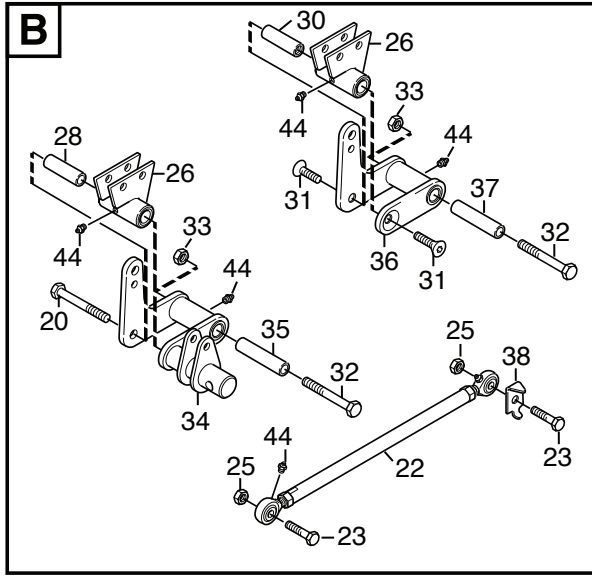

Utgåva Issue 3 - 2015		Höjdställning		Height adjustment	
Pos. Fig.	Antal Quantity	Art nr Part No	Benämning	Description	Anmärkning Notes
1	1	387743553/0	Fäste-Vå Smst	Attachment-Lh, Assy	Pos 2 - 17 incl.
2	1	1134-6904-01	Parallellstag Smst	Parallel Rod	Incl. pos. 44
44	10	112379511/0	Smörjnippel	Grease Dispenser	
3	2	9997-1240-16	Skruv	Screw	
5	2	112156603/0	Mutter	Nut	
6	2	1134-6907-01	Fäste	Bracket	Incl. pos. 44
8	1	1134-6900-02	Axel (L63)	Axel L=63	L = 63
9	1	9997-1211-02	Skruv	Screw	
10	1	1134-6900-03	Axel (L63 Gängad)	Axel L=63	L = 63
11	2	9924-1235-19	Skruv	Screw	
12	2	9997-1211-02	Skruv	Screw	
13	2	112156603/0	Mutter	Nut	
14	1	1134-7799-01	Pivotplatta Smst	Pivot Plate Assy	Incl. pos. 44
15	1	1134-6900-01	Axel (L84)	Axel L=84	L = 84
16	1	1134-6859-01	Pivotplatta Smst Gra	Pivot Plate	Incl. pos. 44
17	1	1134-6900-01	Axel (L84)	Axel L=84	L = 84
21	1	387743551/0	Fäste Smst-Hö	Attachment Assy-Rh	Pos 22 - 38 incl.
22	1	1134-6904-01	Parallellstag Smst	Parallel Rod	Incl. pos. 44
23	2	9997-1240-16	Skruv	Screw	
25	2	112156603/0	Mutter	Nut	
26	2	1134-6907-01	Fäste	Bracket	Incl. pos. 44
28	1	1134-6900-02	Axel (L63)	Axel L=63	L = 63
29	1	9997-1211-02	Skruv	Screw	
30	1	1134-6900-03	Axel (L63 Gängad)	Axel L=63	L = 63
31	2	9924-1235-19	Skruv	Screw	
32	2	9997-1211-02	Skruv	Screw	
33	2	112156603/0	Mutter	Nut	
34	1	1134-7650-01	Pivotplatta Smst	Pivot Plate Assy	Incl. pos. 44
35	1	1134-6900-01	Axel (L84)	Axel L=84	L = 84
36	1	1134-6860-01	Pivotplatta Smst	Pivot Plate	Incl. pos. 44
37	1	1134-6900-01	Axel (L84)	Axel L=84	L = 84
38	1	1134-7239-01	Pil	Pointer	
40	8	9997-1230-16	Skruv	Screw	
41	8	9739-1241-22	Mutter	Nut	
42	2	1134-7400-01	Stift	Pin	
43	2	9598-0002-02	Spännstift	Elastic Pin	
50	1	1134-7797-01	Framaxel Kpl	Front Axle Assy	
51	1	9997-1255-12	Skruv	Screw	
52	1	112156603/0	Mutter	Nut	
53	2	112794300/0	Skruv	Screw	
54	2	112156602/0	Mutter	Nut	
55	1	1137-1154-01	Remskydd-vå	Belt cover-L.H.	
56	1	1137-1154-02	Remskydd-hö	Belt cover-R.H.	
57	6	112735664/0	Skruv	Screw	
58	2	1134-7518-01	PlastPlugg	Plastic Plug	Only for Deck 135H