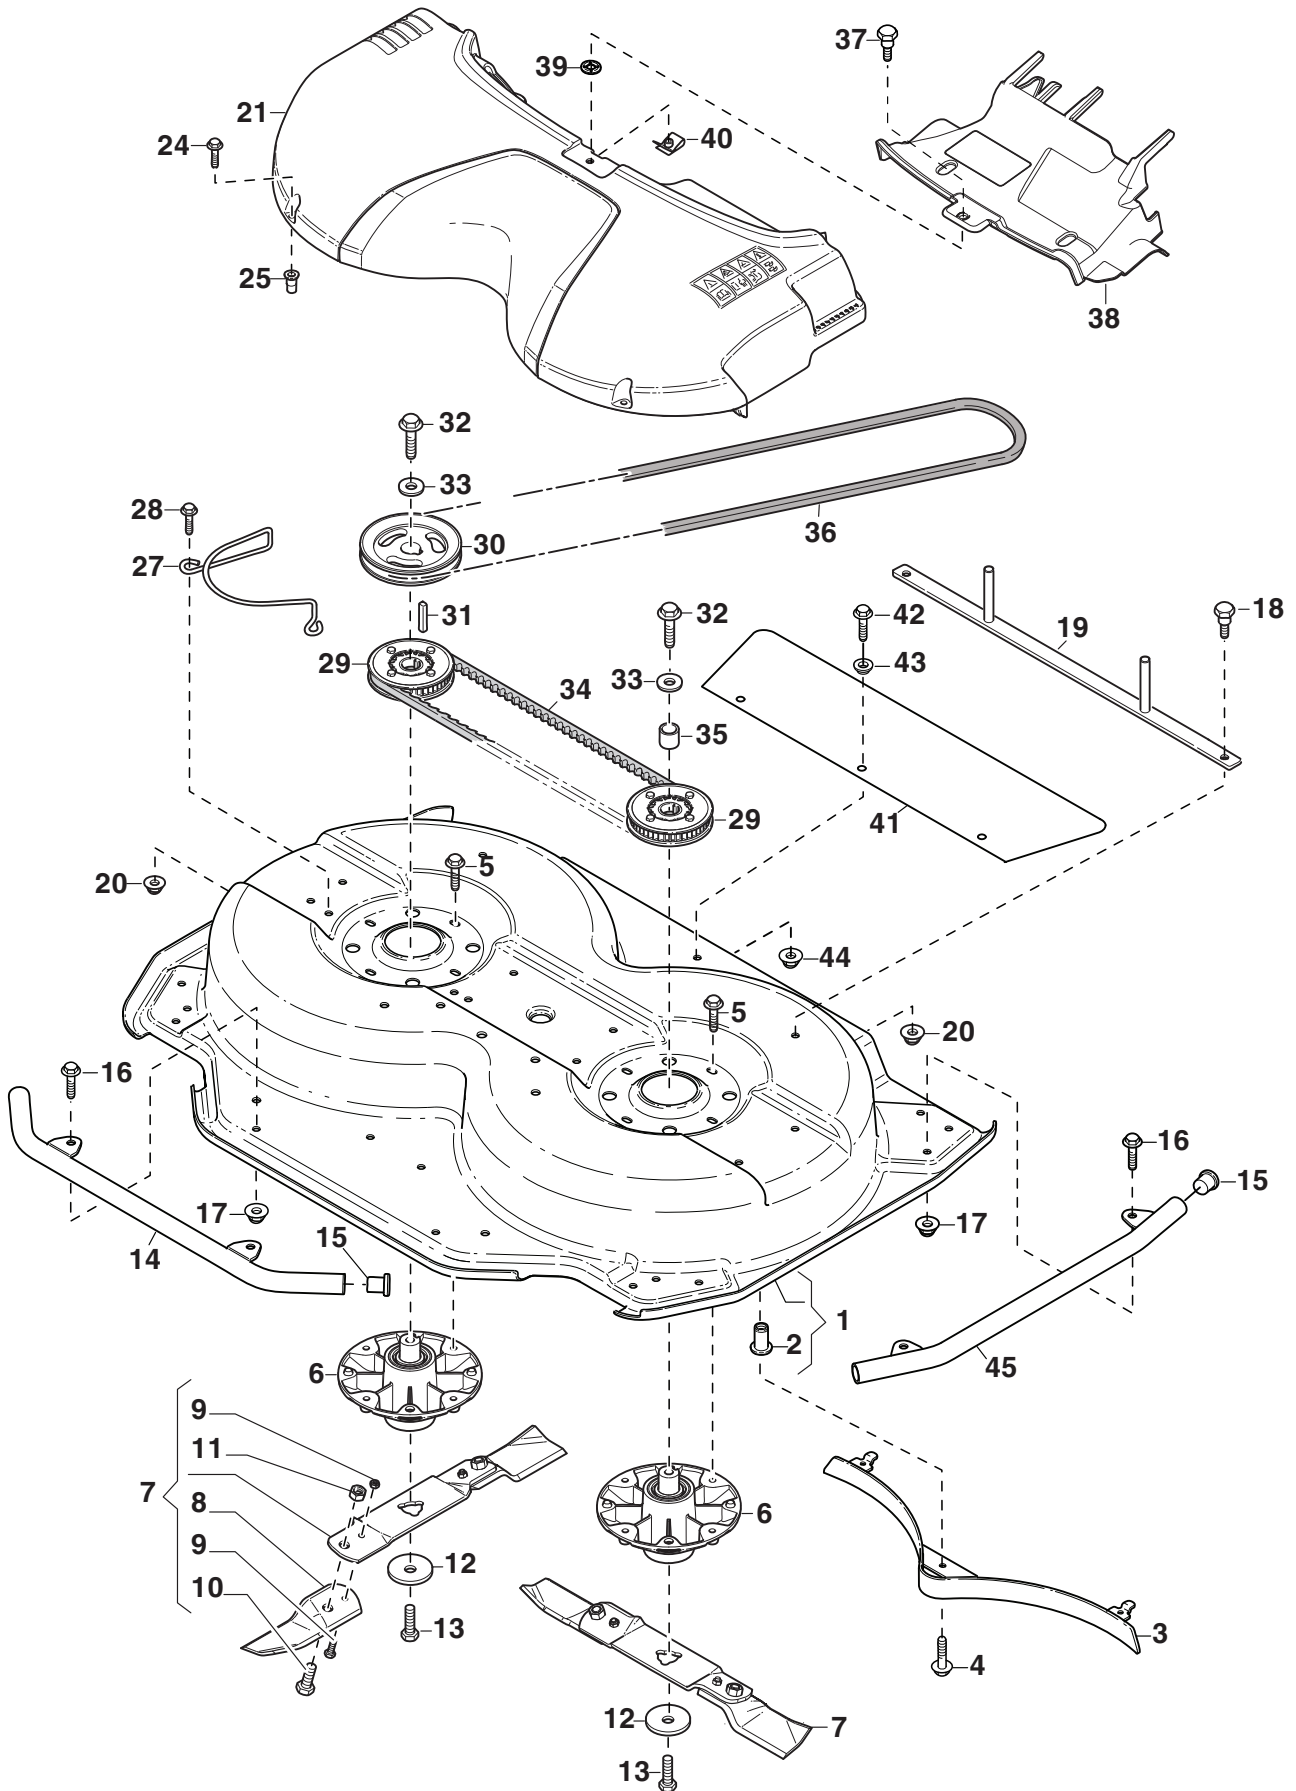

Utgåva Issue 1 - 2014		Transmission Knivar		Transmission and Blades	
Pos. Fig.	Antal Quantity	Art nr Part No	Benämning	Description	Anmärkning Notes
1	1	1134-6190-01	Kapa-Gul 95C (1-00)	Casing-Yellow 95C	
2	3	1134-5595-01	Blindnitmutter	Nut	
3	1	1134-6229-01	KombiPlugg 95C	Mulch Plug 95C	
4	1	9959-0820-16	Skruv	Screw	
5	8	9945-0825-16	Skruv	Screw	
6	2	1134-5831-01	Lagerbox Kpl	Bearing Box Assy	
7	1	1134-9117-01	Knivbalk Kpl (95C)	Blade Bar Assy (95C)	Sats 2 st/kit of 2
8	1	1134-9119-01	Knivsats Kpl	Blade Kit Assy	2 knivar/2 blade tips
9	1	1134-9054-01	Brytbultsats	Shear Bolt Kit	
10	2	1134-6311-01	Bult	Bolt	7/16" UNF
11	2	1134-6312-01	Mutter	Nut	7/16" UNF
12	2	1134-6211-01	Bricka	Washer	
13	2	112692395/1	Skruv	Screw	
14	1	1134-6208-01	Frontskydd-Gra (L02 7-14)	Front Guard Tube-Grey	
15	6	9403-0025-80	ÄndPlugg-Gra (lkp 25-21 G)	End Plug, Grey	
16	6	112800815/0	Skruv	Screw	
17	6	112154220/0	Mutter	Nut	
18	2	1134-0240-01	Ansattsskruv | Skruv	Shoulder screw | Screw	
19	1	1137-1082-01	Bygel	Bracket	
20	4	112154220/0	Mutter	Nut	
21	1	1134-6280-04	Transmkapa-gra	Transmission Cover-Grey	
24	2	9945-0825-16	Skruv	Screw	
25	2	1134-5595-01	Blindnitmutter	Nut	
27	1	1134-6429-01	Remstyrning	Belt Guide	
28	2	9959-0820-16	Skruv	Screw	
29	1	1134-9127-01	Kuggremskiva	Toothed Belt Pulley	Sats 2 st/kit of 2
30	1	1137-0011-01	Remskiva	Pulley	Ø = 161 mm
31	1	9600-0168-01	Kil	Key	
32	2	112692395/1	Skruv	Screw	
33	2	1134-5406-01	Bricka	Washer	
34	1	9585-0162-01	Kuggrem	Toothed Belt	
35	1	1134-5400-04	Distans	Spacer	
36	1	1134-9068-01	Kilrem	V-Belt	9585-0127-01
38	1	337600003/0	Remskydd	Belt cover	
37	1	1134-0240-00	Skruv	Screw	
39	1	9675-0016-02	Låsbricka starlock	Starlock	
40	1	1134-4620-02	Fjädermutter	Nut	
41	1	1134-6281-02	Gummiskydd	Rubber Guard	
42	3	112800815/0	Skruv	Screw	
43	3	1134-4185-01	Ansatsbricka	Flange Washer	
44	3	112154220/0	Mutter	Nut	
45	2	1134-6222-01	Sidoskydd-Gra 95C (L02 7-14)	Side Guard Tube-Grey 95C