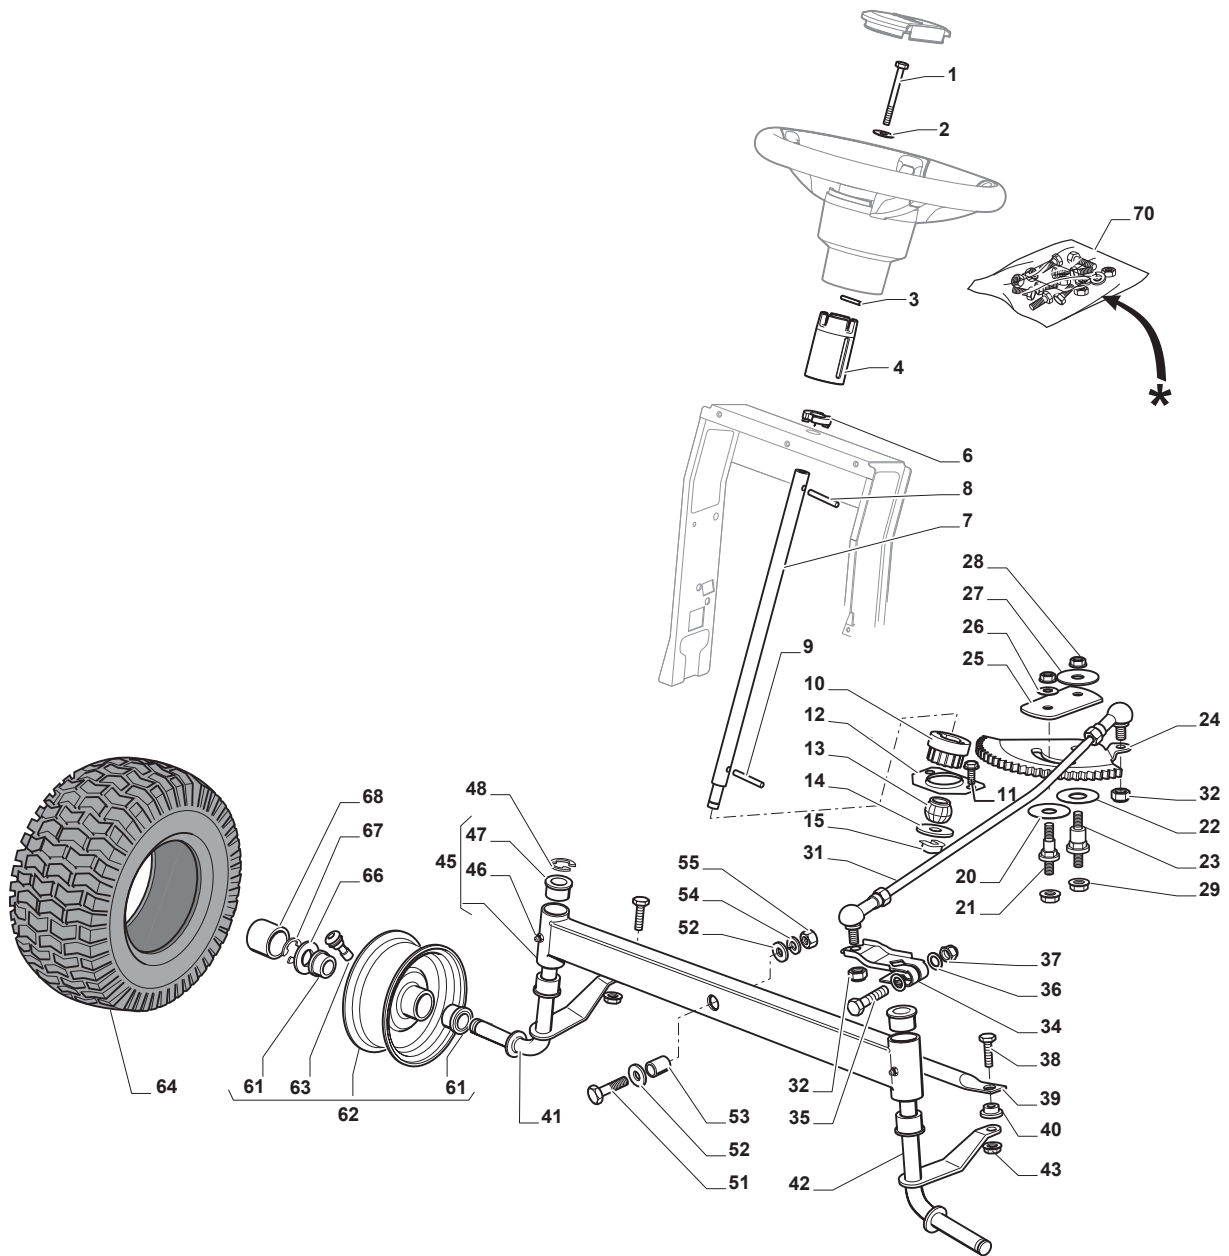

Utgåva Issue 20 - 2015		Steering Steering for STIGA Models			
Pos. Fig.	Antal Q.ty	Art nr Part No	Benämning	Description	Anmärkning Notes
64	2	127590066/0	Däck	Tyre	15 inch
66	2	125670005/1	Bricka	Washer	
67	2	112001010/0	Lasring	Benzing Ring	
70	1	382180124/0	Skruv	Screw	
68	2	322110239/0	Navkapsel	Hub Cover	Stiga Style Cover