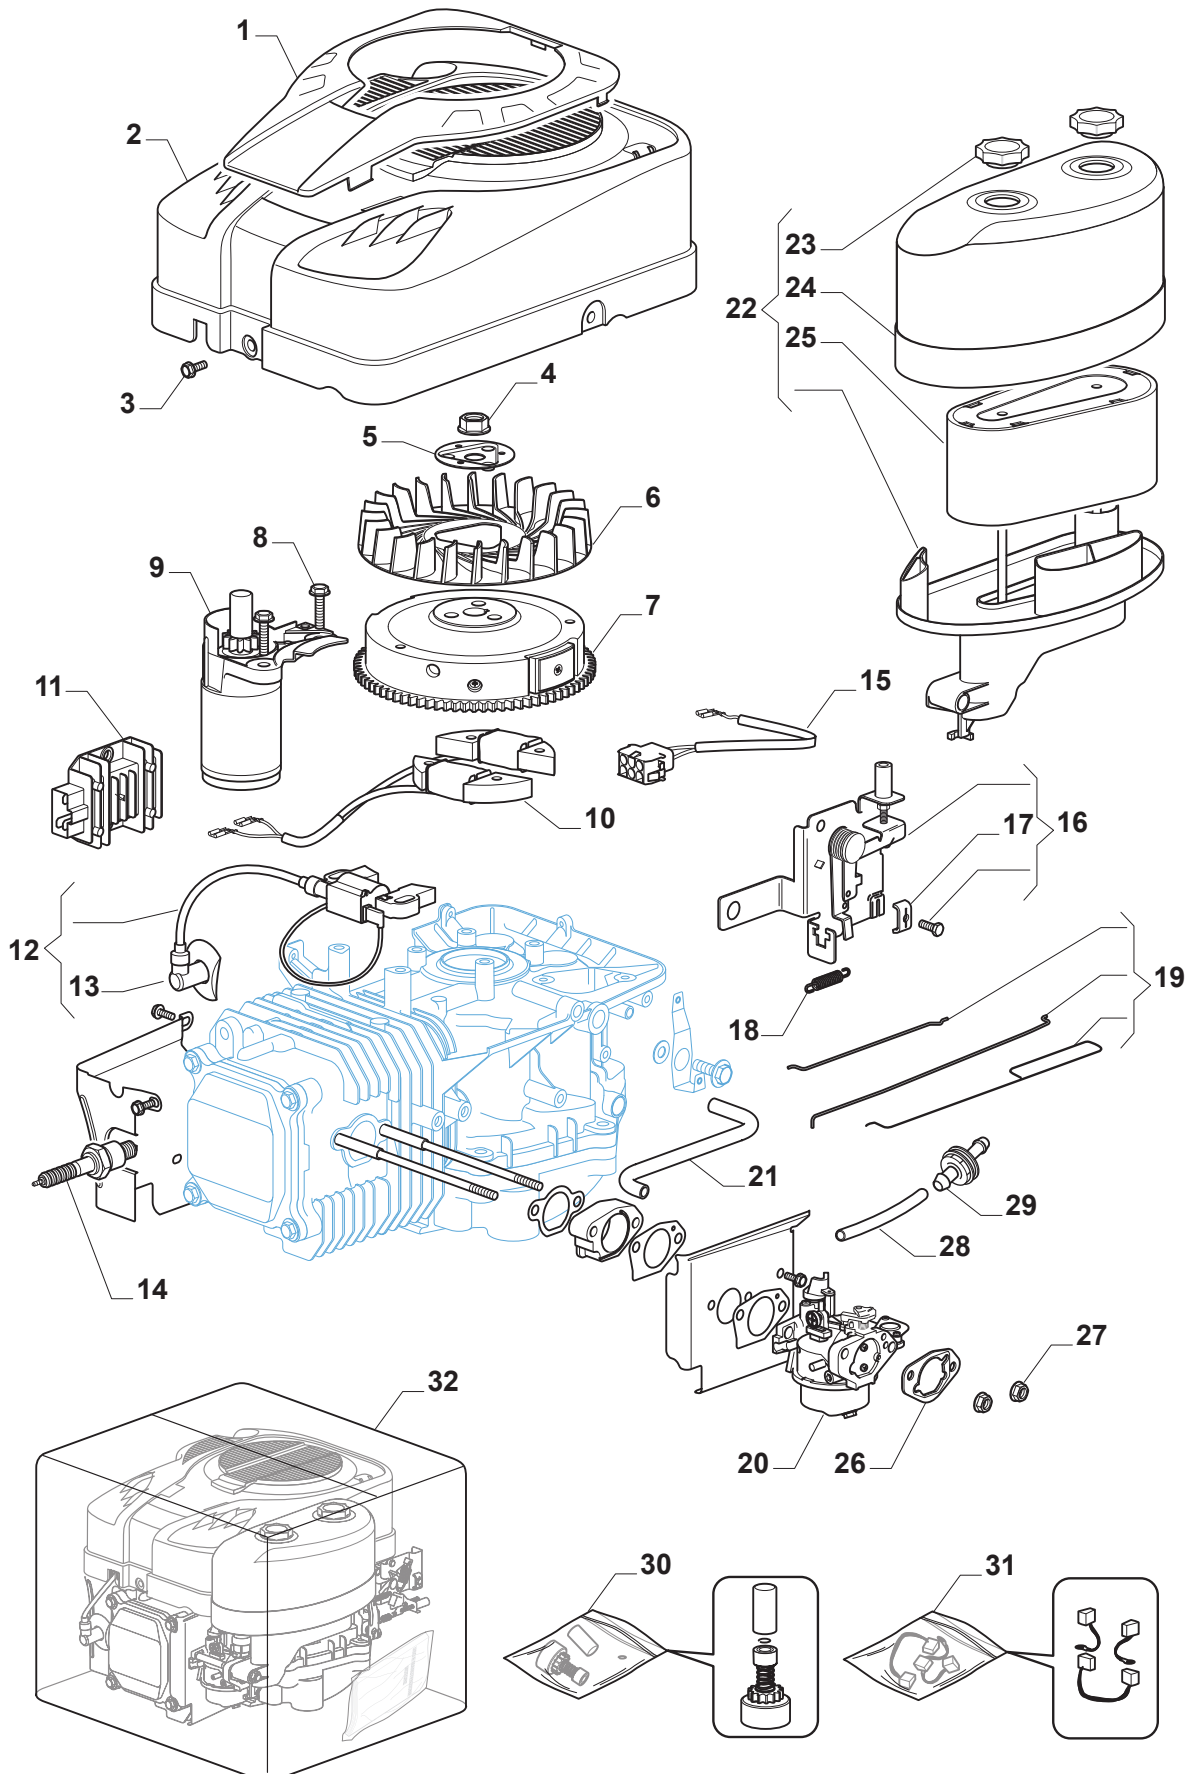

Utgåva Issue 20 - 2015		Motor - GGP TRE0801		Engine - GGP TRE0801	
Pos. Fig.	Antal Q.ty	Art nr Part No	Benämning	Description	Anmärkning Notes
1	1	325055000/0	Kapa	Hood, Red	
1	1	325055001/0	Kapa	Cover Ring, Yellow	
1	1	325055002/0	Kapa	Hood, Black	
2	1	118550516/0	Kapa	Cover	
3	4	112791213/1	Skruv	Screw	
4	1	118550237/0	Mutter	Nut	
5	1	118550236/0	Startkopp	Starter Cup	
6	1	118550235/0	Fläkt	Flywheel Fan	
7	1	118550234/1	Svänghjul kpl	Flywheel Ass.Y	
8	2	112691100/0	Skruv	Screw	
9	1	118550214/0	Startmotor Kpl	Start Motor Assy	
10	1	118550210/1	Laddspole	Coil Assy, Charge	
11	1	118550208/0	Generator	Rectfier	
12	1	118550209/0	Elektronikspole	Electronic Coil	
13	1	118550448/0	Tändstiftshatt	Spark Plug Terminal	
14	1	9400-0244-00	Tändstift	Spark Plug	
15	1	118550207/0	Generatorkabel	Output Wire, Rectifier	
16	1	118550331/1	Reglageplatta	Remote Control Assy	
17	1	118550212/0	Wireklämma	Casing Clamp	
18	1	118550213/0	Fjäder	Spring	
19	1	118550239/1	Regulatorstang	Governor Rod Assy	
20	1	118550763/0	Förgasare Kpl	Carburetor	
21	1	118550225/1	Ventilations slang	Breather Fule Pipe	
22	1	118550202/1	Luftfilter kpl	Air Cleaner Assy	
23	2	118550201/0	Knopp	Knob	
24	1	118550200/0	Luftfilterkapa	Air Cleaner Cover	
25	1	118550199/0	Luftfilter	Air Filter	
26	1	118550762/0	Luftfilterpackning	Air Filter Gasket	
27	2	112292102/0	Mutter	Nut	
28	1	118550432/0	Bränsleslang	Fuel Pipe	
29	1	118550354/1	Bränslefilter	Fuel Filter	
30	1	118550365/1	Reparationssats	Kit Repair	
31	1	118550332/1	Kol	Brushhold	
32	1	118550526/0	Motor kpl 1P92 T380-00003-001-004	Engine Assembled