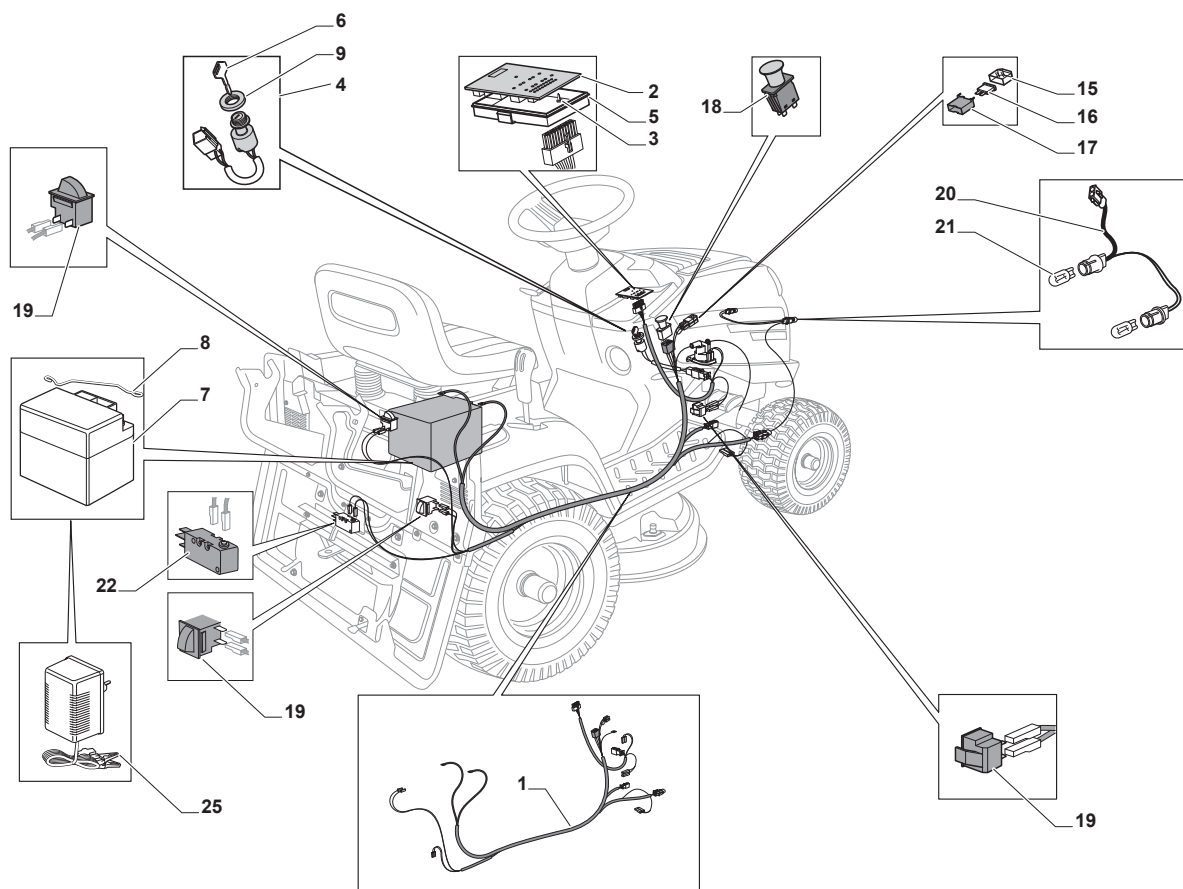

Utgåva Issue 20 - 2015		Elsystem Electrical Parts			
Pos. Fig.	Antal Q.ty	Art nr Part No	Benämning	Description	Anmärkning Notes
1	1	182040200/0	Kabelhärva	Cables Ass.Y	for Honda Engine
1	1	182040199/0	Kabelhärva	Cables Ass.Y	for B&S and GGP Engine
2	1	382722444/0	Elektronikkort	Electronic Card	
3	3	112735101/0	Skruv	Screw	
4	1	118450075/1	Tändningslas	Starting Switch	
5	1	325600090/0	Kretskortskydd	Card Protection	
6	1	118210023/0	Startnyckel	Starting Key	
7	1	118120002/1	Batteri	Battery	
8	1	125430265/0	Fjäder	Spring	
9	1	118400863/0	Screwed Ring	Screwed Ring	
15	2	133215000/0	Lock-Säkringshallare	Cover	
16	1	133340040/0	Säkring 10A	Fuse 10 A	
16	1	133340036/0	Säkring 25A	Fuse 25 A	
17	2	133500007/0	Säkringshallare	Fuse Carrier	
18	1	118450074/0	Brytare	Clutch Switch	
19	3	119410613/0	Mikrobrytare	Microswitch	
20	1	182040186/0	Kablage	Cable	for LAMP Models
21	2	118459100/0	Glödlampa	Lamp For Lights	
22	1	119410605/1	Mikrobrytare	Microswitch	
25	1	182180091/0	Batteriladdare	Battery Charger	UK Plugg
25	1	182180090/0	Batteriladdare	Battery Charger	CE Plugg