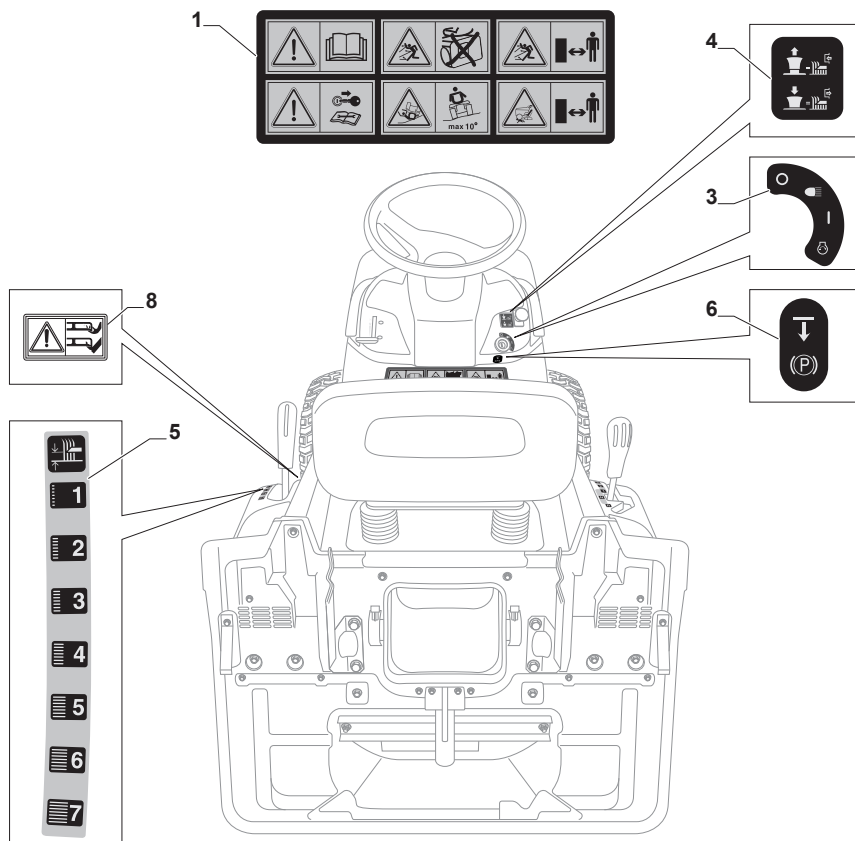

Utgåva Issue 20 - 2015		Dekaler Labels			
Pos. Fig.	Antal Q.ty	Art nr Part No	Benämning	Description	Anmärkning Notes
1	1	114361553/1	Dekal	Label	
3	1	114363699/0	Dekal	Label	
4	1	114361438/0	Dekal	Label	
5	1	114366142/0	Dekal	Label	
6	1	114363700/0	Dekal	Label	
8	1	114356699/1	Dekal	Label