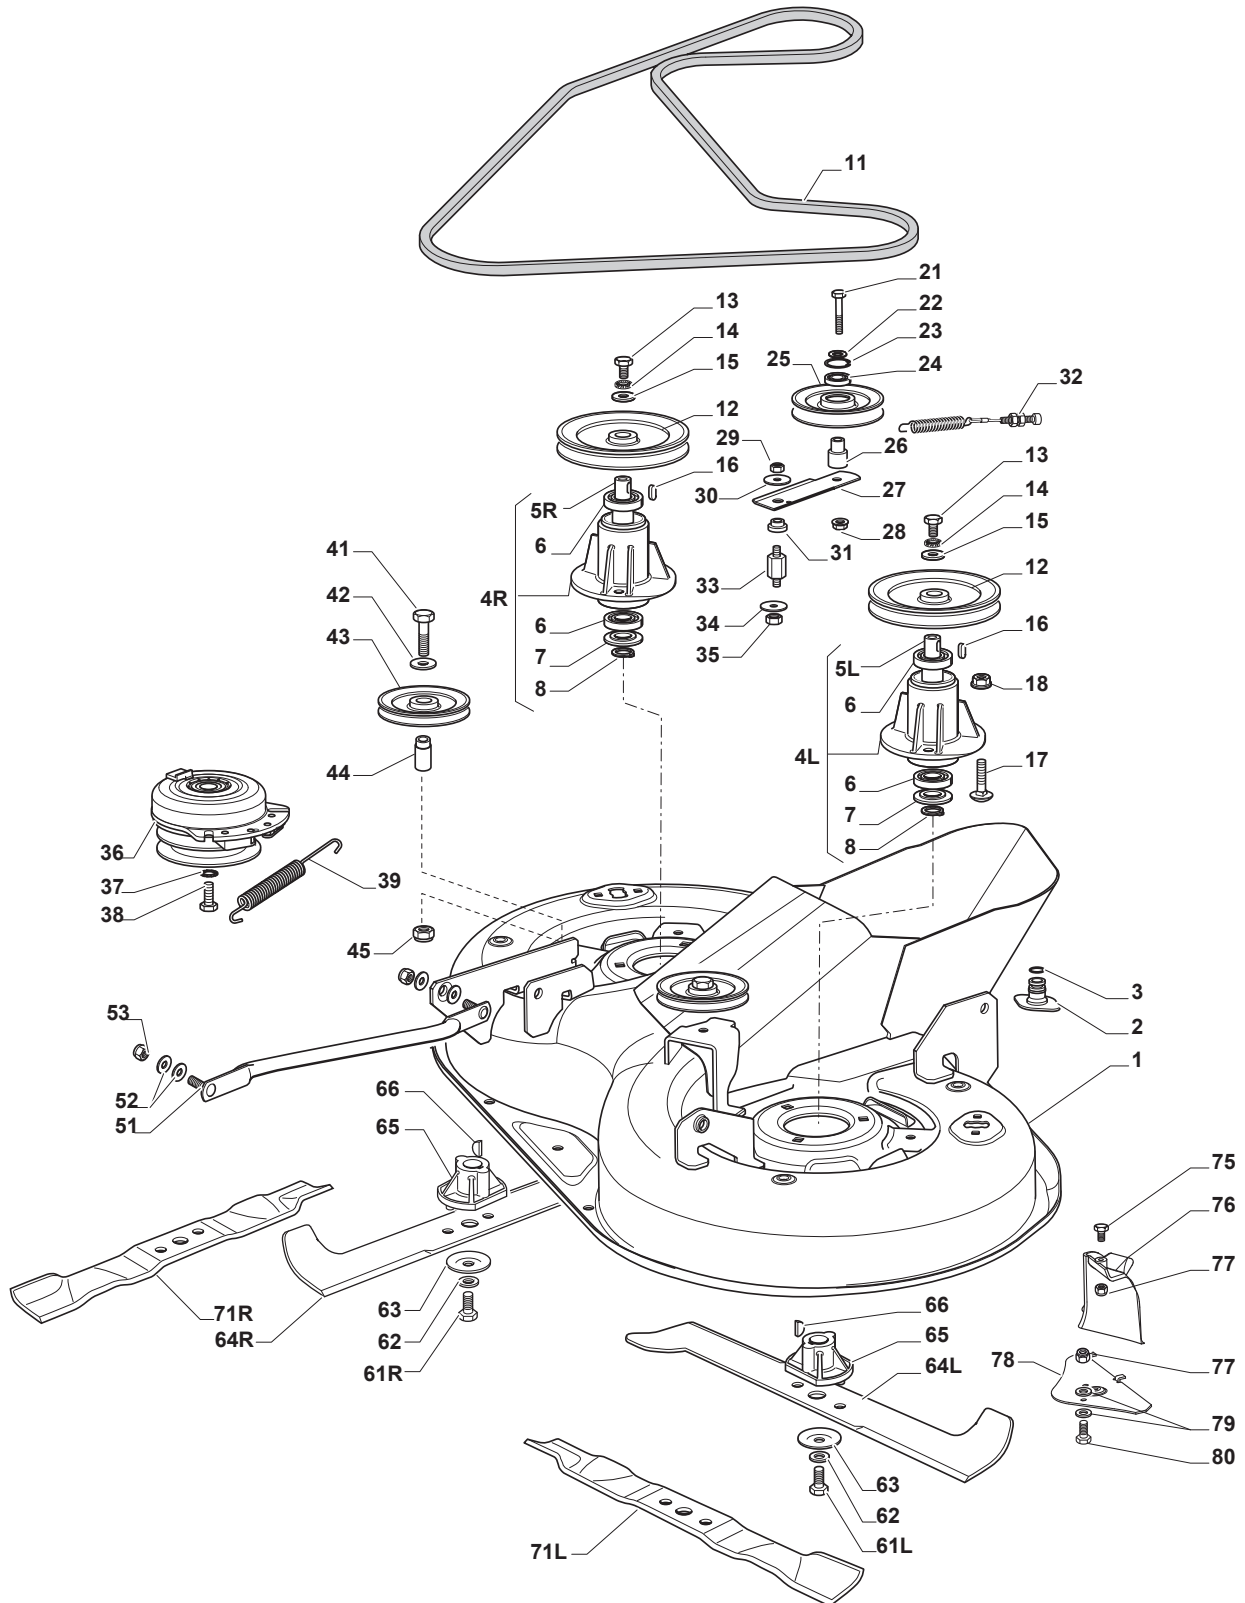

Utgåva Issue 20 - 2015		Skärplatta Cutting Plate			
Pos. Fig.	Antal Q.ty	Art nr Part No	Benämning	Description	Anmärkning Notes
1	1	382564114/0	Klippdäck, svart	Cutting Plate Black	
2	2	325033086/0	Vattenslanganslutning	Water Hose Connection	
3	2	119035000/0	O-Ring	Or Ring	
4L	1	382207206/0	Knivaxelfläns-Vä	Flange Assy	
4R	1	382207205/0	Knivaxelfläns-Hö	Flange Assy	
5L	1	125020805/0	Höger Knivaxel Mp84	Shaft	
5R	1	125020804/0	Knivaxel	Shaft	
6	4	119216041/0	Lager I Bearing	Bearing	
7	2	325160501/0	Dammskydd	Dust Cover Disc	
8	2	112609260/0	Sparring Sga 20	Seeger	
11	1	135061508/0	Drivrem	Belt	
12	2	125601585/1	Remskiva	Pulley	
13	2	112793102/0	Skruv	Screw	
14	2	112540260/0	Lasbricka 8.4X15X0.8	Grower	
15	2	125670007/0	Bricka	Washer	
16	2	112139480/0	Kil	Feather	
17	6	112818690/0	Skruv	Screw	
18	6	112154210/0	Mutter	Nut	
21	1	112691400/0	Skruv	Screw	
22	1	112524010/0	Bricka	Washer	
23	1	112610800/0	Sparring Sgh 35	Seeger	
24	1	119216041/0	Lager I Bearing	Bearing	
25	1	125601595/0	Remskiva	Pulley	
26	1	125160052/0	Distans	Spacer	
27	1	325318289/0	Spak	Lever	
28	1	112293201/0	Mutter	Nut	
29	1	112155020/0	Mutter	Nut	
30	1	125670022/0	Bricka	Washer	
31	1	125040635/0	Bussning	Bushing	
32	1	382004618/0	Kabel	Wire	
33	1	125160049/0	Distans	Spacer	
34	1	112523080/0	Bricka	Washer	
35	1	112156602/0	Mutter	Nut	
36	1	118399069/0	Magnetkoppling	Electromagnetic Clutch	
37	1	112543000/0	Bricka	Washer	
38	1	112737320/0	Skruv	Screw	
39	1	125430277/0	Fjäder	Spring	
41	2	112691400/0	Skruv	Screw	
42	2	112523060/0	Bricka	Washer	
43	2	325601599/0	Remskiva	Pulley	
44	2	125160082/0	Distans	Spacer	
45	2	112155000/0	Mutter	Nut	
51	2	382000565/0	Tryckstang	Equalizer Rod	
52	8	325670008/1	Bricka	Washer	
53	4	112156602/0	Mutter	Nut	
61L	1	112735694/0	Skruv	Screw	
61R	1	112735695/1	Skruv	Screw	
62	2	112523080/0	Bricka	Washer	
63	2	122160400/0	Fjäderbricka	Elastic Disc