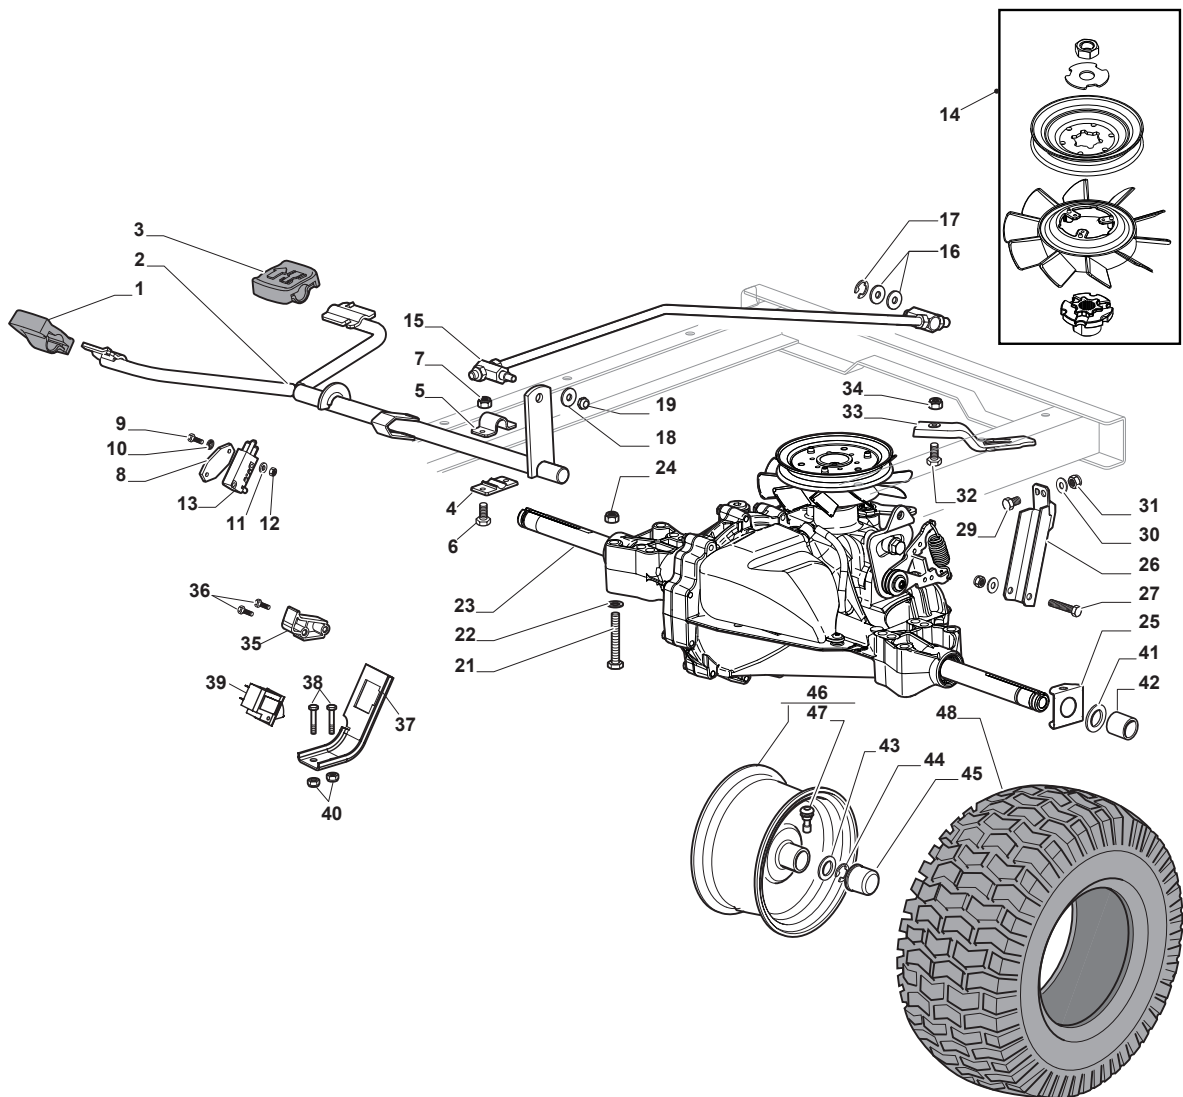

Utgåva Issue 20 - 2015		Transmission		Transmission	
Pos. Fig.	Antal Q.ty	Art nr Part No	Benämning	Description	Anmärkning Notes
1	1	325110274/0	Fäste	Clamp Cover Front	
2	1	382000574/2	Drivpedal	Drive Pedal	
3	1	325110331/0	Fäste	Clamp Cover Rear	
4	2	325785350/0	Fäste	Support	
5	2	325547231/0	Plat	Plate	
6	4	112791213/1	Skruv	Screw	
7	4	112154510/0	Mutter	Nut	
8	1	327546019/0	Plat	Neutral Switch Fixing Plate	
9	2	112735602/0	Skruv	Screw	
10	2	112540020/0	Bricka	Washer	
11	2	112581100/0	Fj.Bricka Fbb 3.1X5.7X0.8 (M3)	Grower	
12	2	112290791/0	Mutter	Nut	
13	1	119410609/0	Mikrobrytare	Microswitch	
14	1	118802721/0	Kit, Fläkt-Remskiva	Fan Kit	
15	1	382000573/1	Stang	Rod	
16	2	325670011/0	Bricka	Antifriction Washer	
17	1	112000940/0	Ring	Benzing Ring	
18	1	112523040/0	Bricka	Washer	
19	1	112154510/0	Mutter	Nut	
21	4	112691600/0	Skruv	Screw	
22	4	112521350/0	Bricka	Washer	
23	1	118400921/0	Hydro Transaxel T2-Adbf-2X3C-1Rx1	Rear Axle (Hydro-Gear T2-Adbf-2X3C-1Rx1)	
24	4	112155000/0	Mutter	Nut	
25	2	325670026/0	Bricka	Washer	
26	1	325785349/1	Fäste	Support	
27	1	112691700/0	Skruv	Screw	
29	1	112792611/0	Skruv	Screw	
30	2	112523060/0	Bricka	Washer	
31	2	112155000/0	Mutter	Nut	
32	1	112791213/1	Skruv	Screw	
33	1	325318251/0	Spak	Lever	
34	1	112154510/0	Mutter	Nut	
35	1	325060034/1	Cam	Cam	
36	2	112735403/0	Skruv	Screw	
37	1	325774573/0	Fäste	Clamp	
38	2	112791400/0	Skruv	Screw	
39	1	119410614/0	Mikrobrytare	Microswitch	
40	2	112154510/0	Mutter	Nut	
41	2	125670005/2	Bricka	Washer	
42	2	125160058/0	Distans	Spacer	
43	6	125670005/1	Bricka	Washer	
44	2	112001010/0	Lasring	Benzing Ring	
45	2	322110239/0	Navkapsel	Hub Cover	Stiga Style Cover
46	2	382000597/0	BakhjulFälged	Rimm	
47	2	125950000/0	Ventil	Valve	
48	2	125590015/0	Däck	Tyre