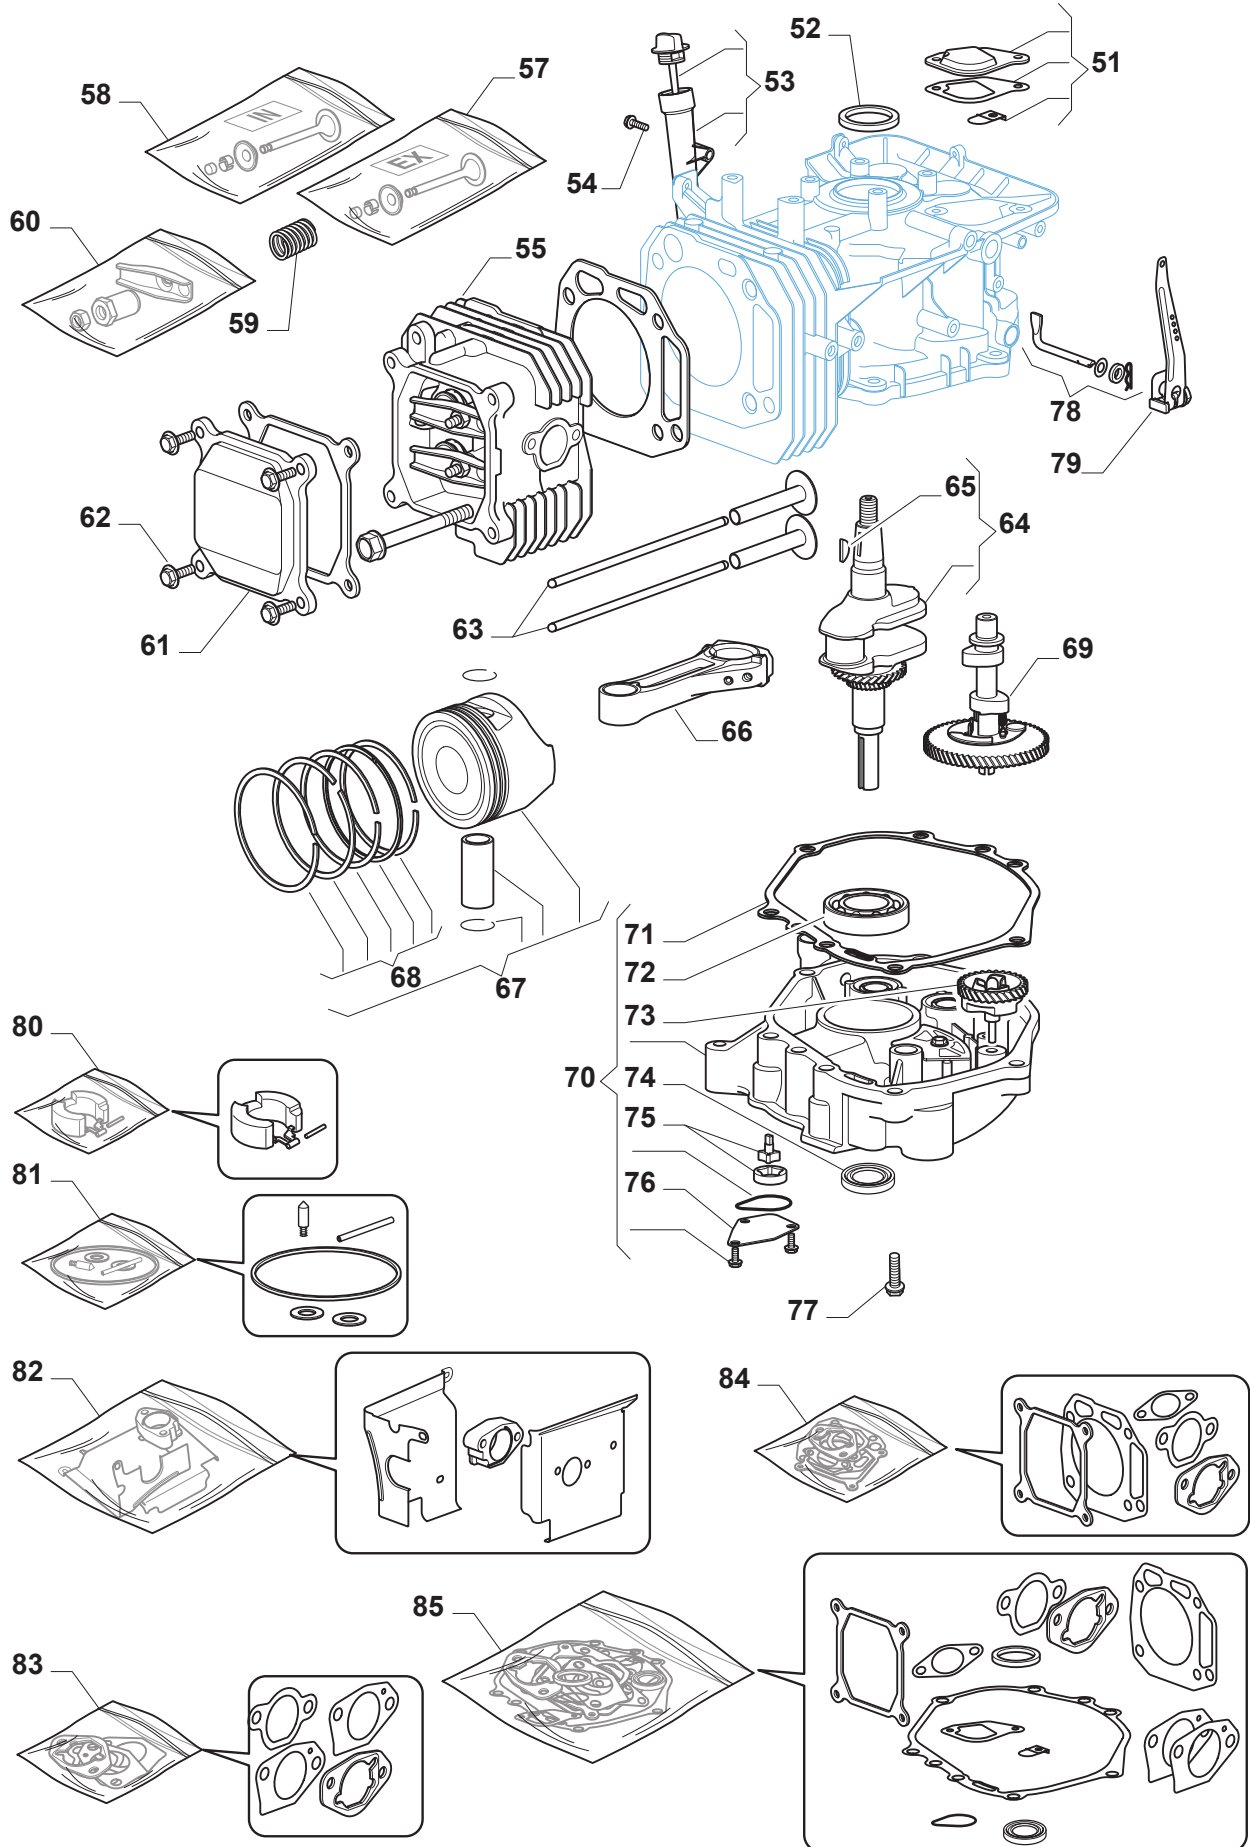

Utgåva Issue 20 - 2015		Motor - GGP TRE0801		Engine - GGP TRE0801	
Pos. Fig.	Antal Q.ty	Art nr Part No	Benämning	Description	Anmärkning Notes
51	1	118550446/0	Packningssats	Gasket Assy	
52	1	118550443/0	Tätningring	Oil Seal	
53	1	118550205/1	Oljepafyllnadsrör Kpl	Oil Filler Assy	
54	1	112674701/0	Skruv	Screw	
55	1	118550530/0	Topplöck	Cylinder Head Assy	
57	1	118550532/0	Utsugningsventil	Exhaust Valve Assy	
58	1	118550531/0	Insugningsventil Kpl	Intake Valve Assy	
59	2	118550529/0	Fjäder	Spring Valve	
60	1	118550533/0	Adjuster Rocker Arm	Valve Arm	
61	1	118550206/0	Ventilkapa	Cover Comp., Head	
62	4	112791200/1	Skruv	Screw	
63	1	118550242/0	Tryckstangsats	Push Rods Assy	
64	1	118550232/0	Vevaxel	Crankshaft	
65	1	118550288/0	Woodruffkil	Woodruff Key	
66	1	118550231/0	Vevstake	Connecting Rod Assy	
67	1	118550511/0	Kolv kpl	Piston Assy	
68	1	118550510/0	Kolvringsats	Piston, Ring Set	
69	1	118550243/0	Kamaxel	Camshaft assy	
70	1	118550445/0	Vevhuskapa kpl	Crankcase Cover Assy	
71	1	118550355/1	Vevhuspackning	Crankcase Gasket	
72	1	118550227/0	Kullager	Ball Bearing	
73	1	118550347/0	Regulator Kpl	Speed Governor Assy	
74	1	118550443/0	Tätningring	Oil Seal	
75	1	118550224/0	Oljepump	Oil Pump Assy	
76	1	118550223/0	Oljepumplock	Oli Pump Cover	
77	4	112691115/0	Skruv	Screw	
78	1	118550226/0	Regulatorarm	Shaft, Governor Arm Assy	
79	1	118550330/1	Regulatorarm Kpl	Arm Governor Assy	
80	1	118550440/0	Reparationssats Förgasare	Kit Repair, Carburettor	
81	1	118550442/0	Förgasarpackning kpl	Carburettor Gasket Set	
82	1	118550220/0	Skyddssats	Engine Guard Assy	
83	1	118550217/1	Packningssats	Gasket Set	
84	1	118550535/0	Packningssats (Cylinder)	Cylinder Head Gasket Set	
85	1	118550534/0	Packningssats	Engine Gasket Set