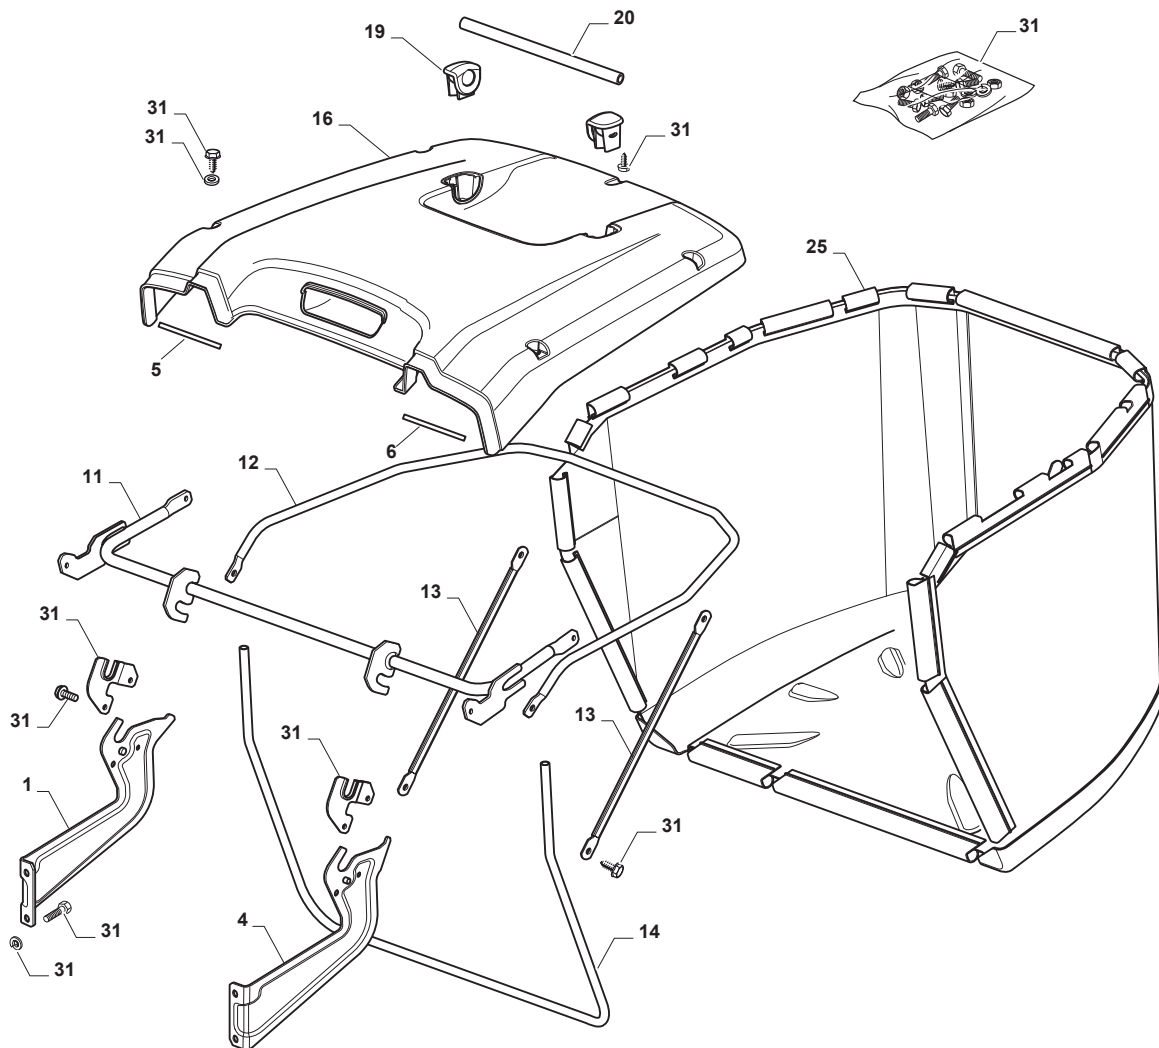

Utgåva Issue 20 - 2015		Gräsuppsamlare Grasscatcher			
Pos. Fig.	Antal Q.ty	Art nr Part No	Benämning	Description	Anmärkning Notes
1	1	325785377/0	Fäste	Support	
4	1	325785383/0	Fäste	Support	
5	1	125270802/0	Packning	Seal	
6	1	125270803/0	Packning	Seal	
11	1	382800147/0	Ram. övre	Upper Frame	
12	1	382800145/0	Ram. övre	Upper Frame	
13	2	325650161/0	Förstärkning	Stiffening	
14	1	382800143/0	Ram, främre	Front Frame	
16	1	325110437/0	Uppsamlarlock-Svart	Black Grass-Catcher Cover	
19	2	325785417/0	Fäste	Support	
20	1	325394538/0	Uppsamlarhandtag Mp84C	Handle	
25	1	182105942/0	Uppsamlare	Grasscatcher	
31	1	382180122/0	Skruv	Screw