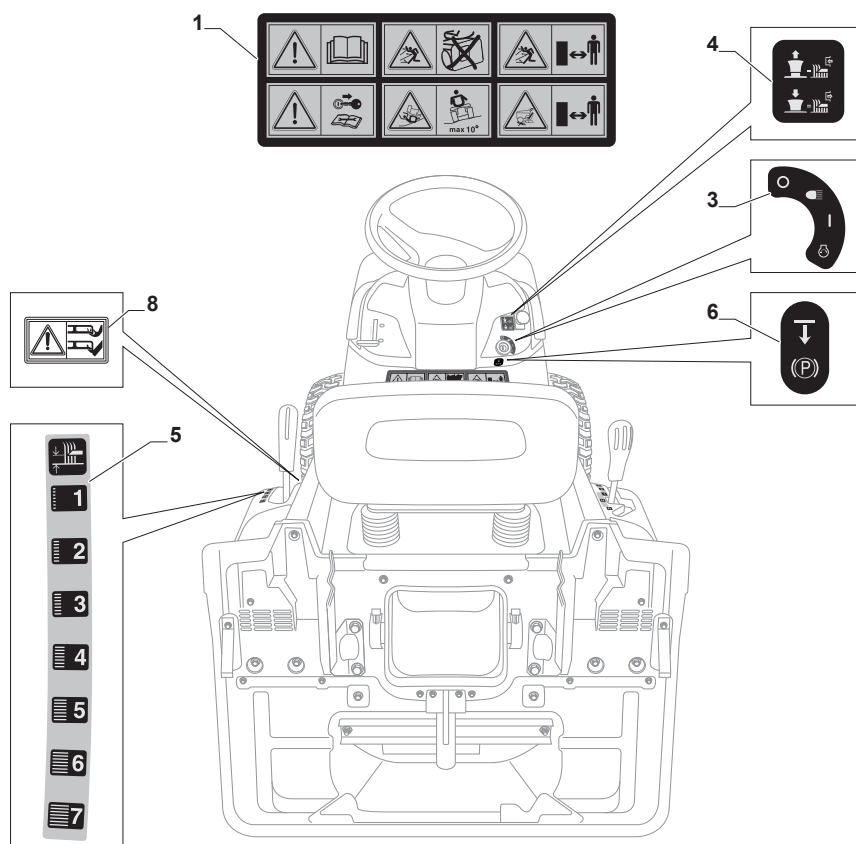

Utgåva Issue 20 - 2015		Dekaler Labels			
Pos. Fig.	Antal Q.ty	Art nr Part No	Benämning	Description	Anmärkning Notes
1	1	114361553/1	Dekal	Label	
3	1	114363699/0	Dekal	Label	
4	1	114361438/0	Dekal	Label	
5	1	114366142/0	Dekal	Label	
6	1	114363700/0	Dekal	Label	
8	1	114356699/1	Dekal	Label