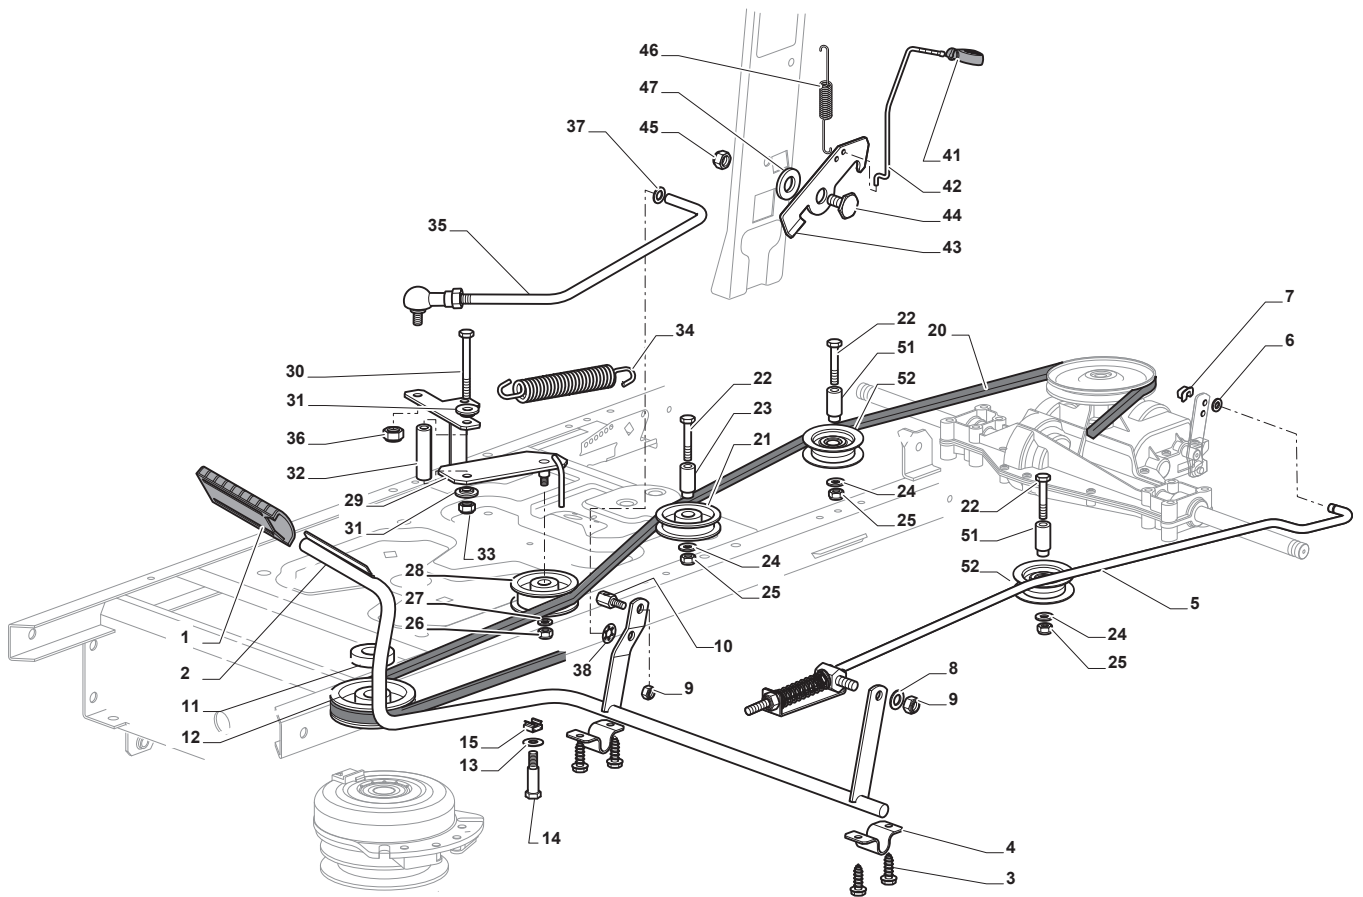

Utgåva Issue 20 - 2015		Broms och växelreglage		Brake And Gearbox Controls	
Pos. Fig.	Antal Q.ty	Art nr Part No	Benämning	Description	Anmärkning Notes
1	1	325110391/0	Fäste	Clamp Cover	
3	4	112735599/0	Skruv	Screw	
4	2	325547231/0	Plat	Plate	
5	1	382000568/0	Bromsstang kpl	Rod	
6	1	112521350/0	Bricka	Washer	
7	1	112436050/0	Plat	Plate	
8	1	325670011/0	Bricka	Antifriction Washer	
9	1	112155000/0	Mutter	Nut	
10	1	125510116/0	Stift	Pin	
11	1	125160021/0	Distans	Spacer	
12	1	125601567/0	Remskiva	Pulley	
13	2	112524010/0	Bricka	Washer	
14	2	125580030/0	Remstyrning	Belt Guide Peg	
15	2	112360425/0	Mutter	Nut	
20	1	135062018/0	Rem	Belt	
21	1	325601599/0	Remskiva	Pulley	
22	3	112691400/0	Skruv	Screw	
23	1	125160083/0	Distans	Spacer	
24	3	112523060/0	Bricka	Washer	
25	3	112155000/0	Mutter	Nut	
26	1	112155000/0	Mutter	Nut	
27	1	112523060/0	Bricka	Washer	
28	1	125601554/0	Remskiva	Pulley	
29	1	382318283/0	Spak	Lever	
30	1	112691600/0	Skruv	Screw	
31	2	125038002/1	Bussning	Bushing	
32	1	125160027/0	Distans	Spacer	
33	1	112155000/0	Mutter	Nut	
34	1	125430262/0	Fjäder	Spring	
35	1	382820016/1	Parallellstag	Tie Rod	
36	1	112293201/0	Mutter	Nut	
37	1	124487997/0	Lasnal	Cotter Pin	
38	1	112604899/0	Starlock P6704 8 Fz	Crown Fastener	
41	1	125394509/1	Knopp	Knob	
42	1	125033113/0	Stang	Rod	
43	1	325253011/1	Krok	Hook	
44	1	122524970/2	Stift	Fulcrum Pin	
45	1	112155000/0	Mutter	Nut	
46	1	125430213/0	Fjäder	Spring	
47	1	112523060/0	Bricka	Washer	
51	2	125160068/0	Distans	Spacer	
52	2	125601592/0	Remskiva	Pulley	
2	1	382500047/1	Pedal	Pedal