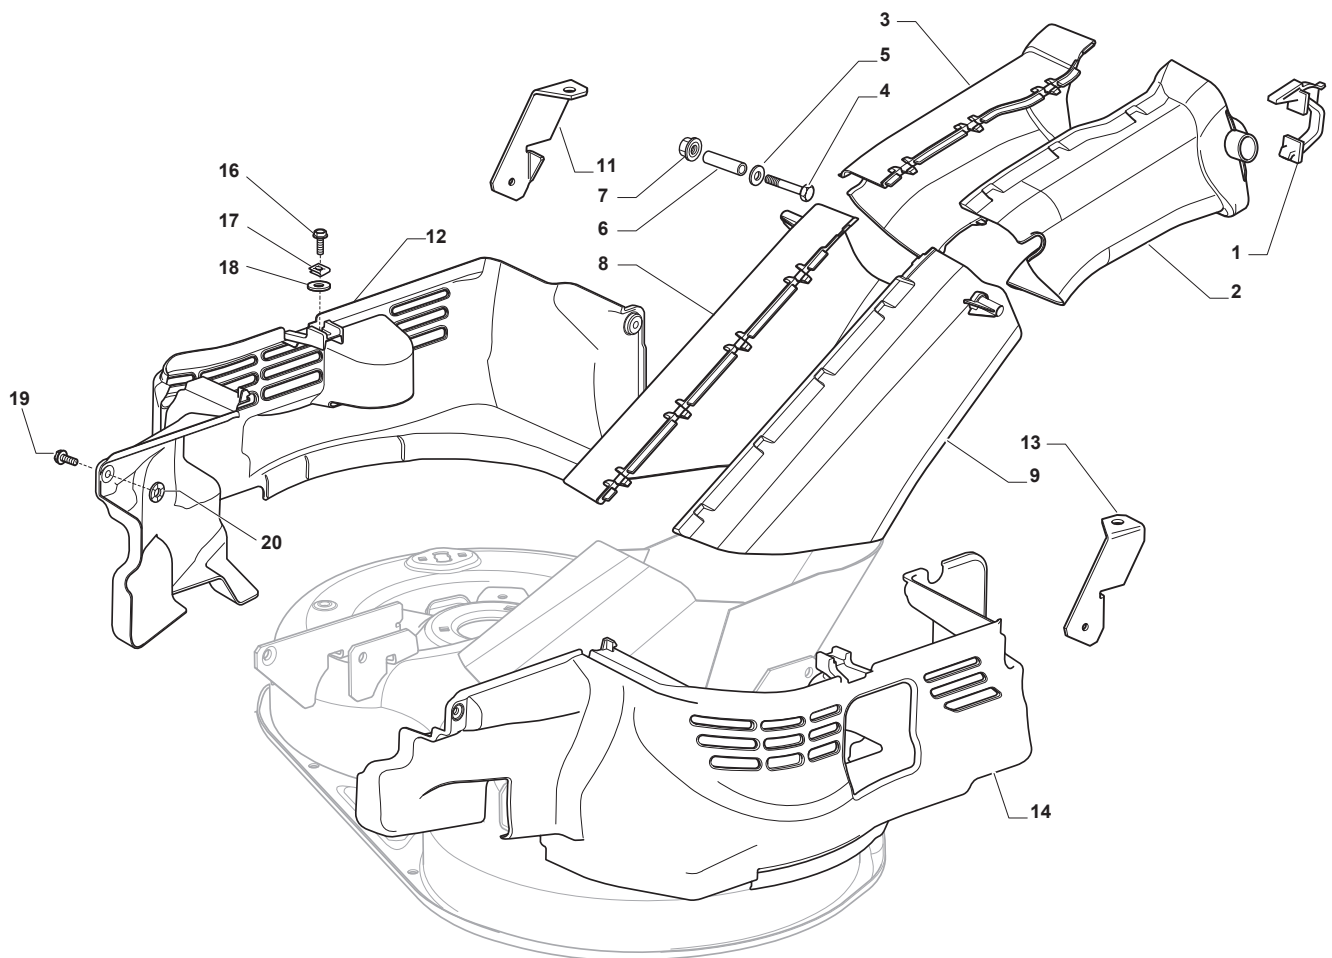

Utgåva Issue 20 - 2015		Skydd Guards			
Pos. Fig.	Antal Q.ty	Art nr Part No	Benämning	Description	Anmärkning Notes
1	2	325774499/0	Fäste	Clamp	
11	1	325774527/0	Fäste	Clamp	
12	1	325060164/0	Remskydd	Case	
13	1	325774529/0	Fäste	Clamp	
14	1	325060165/0	Remskydd	Case	
16	2	112789008/0	Skruv	Screw	
17	2	112437503/0	Plat	Plate	
18	2	112523020/0	Bricka	Washer	
19	4	125943011/0	Skruv	Screw	
2	1	325108056/0	Luftledare	Conveyor	
20	4	112604899/0	Starlock P6704 8 Fz	Crown Fastener	
3	1	325108057/0	Luftledare	Conveyor	
4	2	112792425/0	Skruv	Screw	
5	2	112521330/0	Bricka	Washer	
6	2	125160071/0	Distans	Spacer	
7	2	112292102/0	Mutter	Nut	
8	1	325108064/0	Luftledare	Conveyor	
9	1	325108065/0	Luftledare	Conveyor