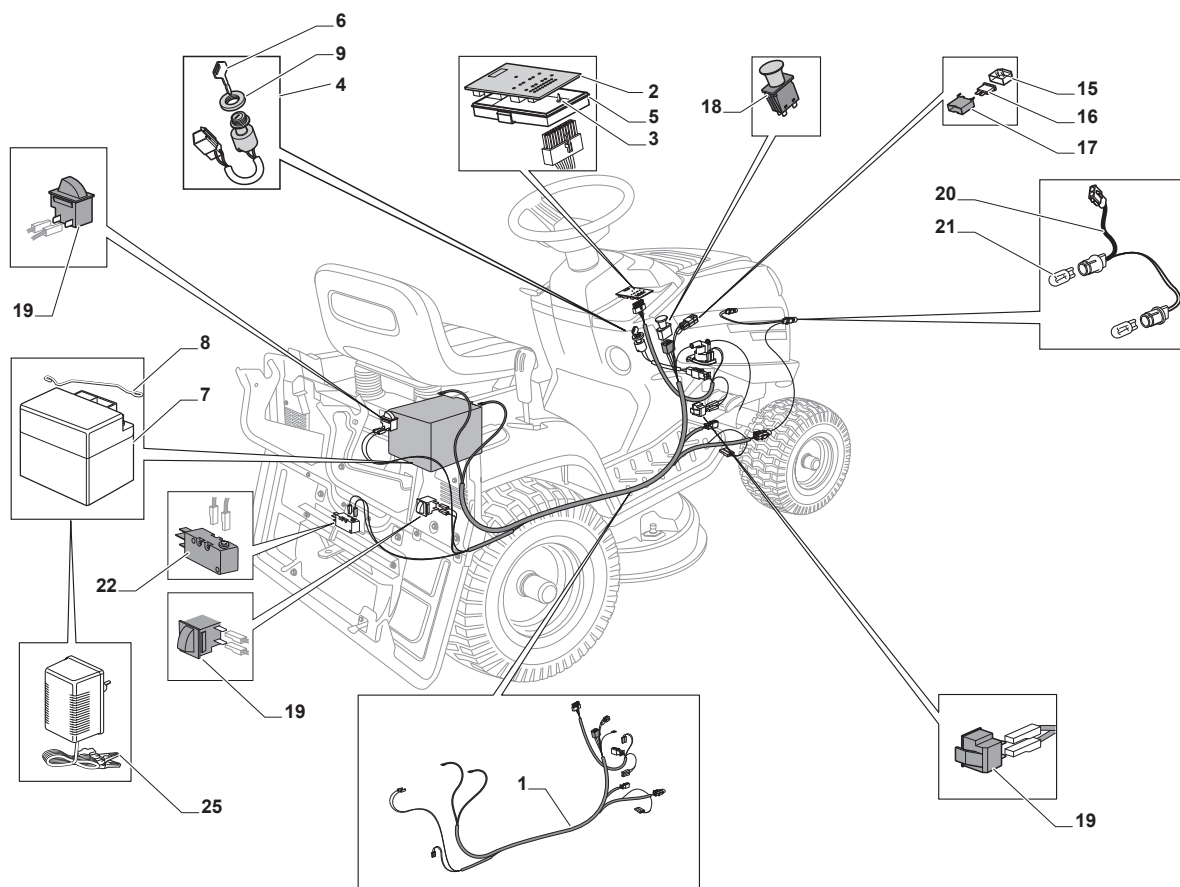

Utgåva Issue 20 - 2015		Elsystem Electrical Parts			
Pos. Fig.	Antal Q.ty	Art nr Part No	Benämning	Description	Anmärkning Notes
1	1	182040198/0	Kabelhärva	Cables Ass.Y	
2	1	382722444/0	Elektronikkort	Electronic Card	
3	3	112735101/0	Skruv	Screw	
4	1	118450075/1	Tändningslas	Starting Switch	
5	1	325600090/0	Kretskortskydd	Card Protection	
6	1	118210023/0	Startnyckel	Starting Key	
7	1	118120002/1	Batteri	Battery	
8	1	125430265/0	Fjäder	Spring	
9	1	118400863/0	Screwed Ring	Screwed Ring	
15	2	133215000/0	Lock-Säkringshallare	Cover	
16	1	133340040/0	Säkring 10A	Fuse 10 A	
16	1	133340036/0	Säkring 25A	Fuse 25 A	
17	2	133500007/0	Säkringshallare	Fuse Carrier	
18	1	118450074/0	Brytare	Clutch Switch	
19	3	119410613/0	Mikrobrytare	Microswitch	
20	1	182040186/0	Kablage	Cable	for LAMP Models
21	2	118459100/0	Glödlampa	Lamp For Lights	
22	1	119410605/1	Mikrobrytare	Microswitch	
25	1	182180091/0	Batteriladdare	Battery Charger	UK Plugg
25	1	182180090/0	Batteriladdare	Battery Charger	CE Plugg