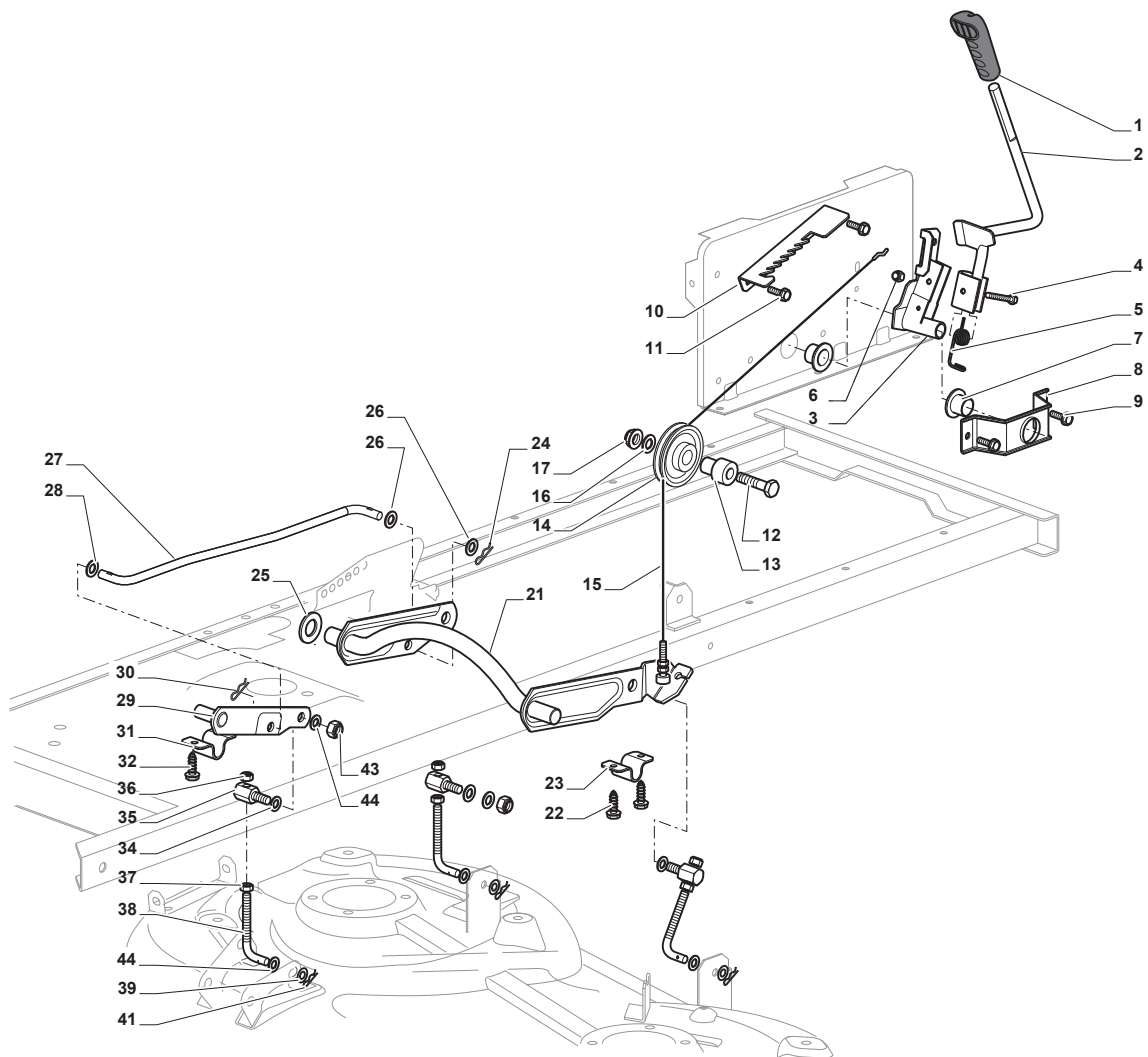

Utgåva Issue 2 - 2016		Skärplatta, Lyft Cutting Plate Lifting			
Pos. Fig.	Antal Q.ty	Art nr Part No	Benämning	Description	Anmärkning Notes
1	1	325394533/0	Knopp	Knob	
2	1	382318255/0	Spak	Lever	
3	1	382318231/0	Axel	Axle	
4	1	112674700/0	Skruv	Screw	
5	1	125430261/0	Fjäder	Spring	
6	1	112154510/0	Mutter	Nut	
7	2	325038006/0	Bussning	Bushing	
8	1	325785297/0	Fäste	Support	
9	2	125943009/0	Skruv	Screw	
10	1	325735515/0	Segment	Steering Sector	
11	2	125943009/0	Skruv	Screw	
12	1	112793701/0	Skruv	Screw	
13	1	125040636/1	Bussning	Bushing	
14	1	125601579/0	Remskiva	Pulley	
15	1	382004620/0	Kabel	Wire	
16	1	112523060/0	Bricka	Washer	
17	1	112293201/0	Mutter	Nut	
21	1	382318297/0	Axel	Axle	
22	4	112735599/0	Skruv	Screw	
23	2	325547231/0	Plat	Plate	
24	1	124487997/0	Lasnal	Cotter Pin	
25	2	112521390/0	Bricka	Washer	
26	2	325670010/0	Antifriction Washer	Antifriction Washer	
27	1	125033109/0	Connecting Rod	Connecting Rod	
28	1	325670010/0	Antifriction Washer	Antifriction Washer	
29	1	382318293/0	Axel	Axle	
30	1	124487997/0	Lasnal	Cotter Pin	
31	1	325547231/0	Plat	Plate	
32	2	112735599/0	Skruv	Screw	
34	3	325670008/1	Bricka	Washer	
35	3	125510107/1	Stift	Pin	
36	3	112156602/0	Mutter	Nut	
37	3	112295200/0	Mutter	Nut	
38	3	125840012/0	Spännstang	Tie Rod	
39	3	325670008/1	Bricka	Washer	
41	3	124487998/0	Fjäder Clip	Cotter Pin	
43	3	112156602/0	Mutter	Nut	
44	6	325670008/1	Bricka	Washer