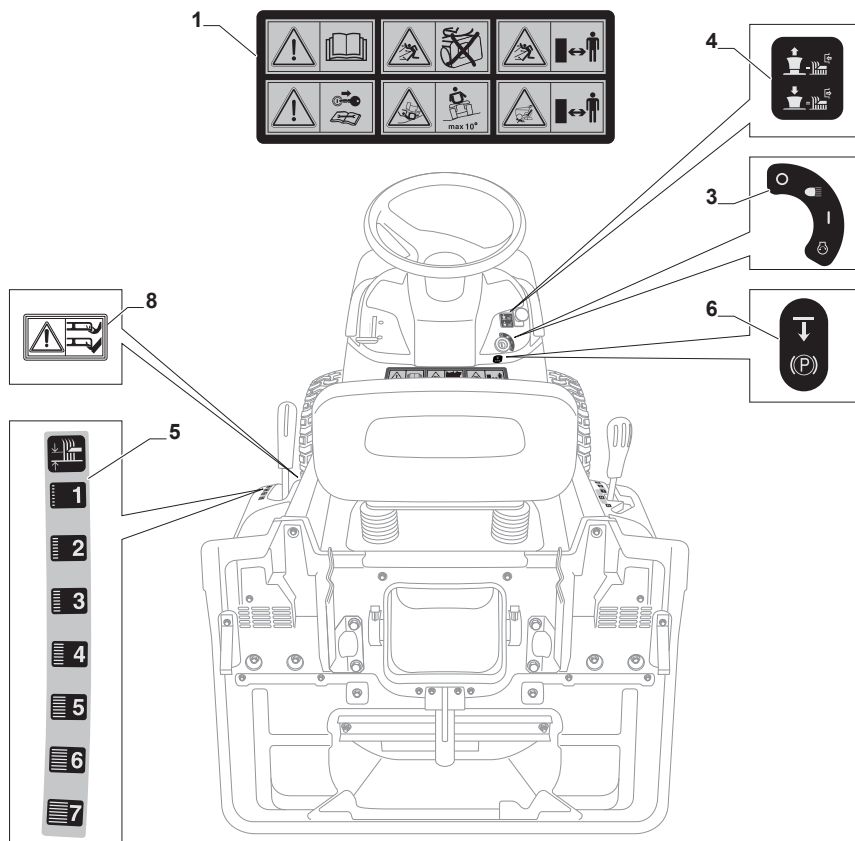

Utgåva Issue 2 - 2016		Dekaler Labels			
Pos. Fig.	Antal Q.ty	Art nr Part No	Benämning	Description	Anmärkning Notes
5	1	114366142/0	Dekal	Label	
1	1	114361553/1	Dekal	Label	
3	1	114363699/0	Dekal	Label	
4	1	114361438/0	Dekal	Label	
6	1	114363700/0	Dekal	Label	
8	1	114356699/1	Dekal	Label