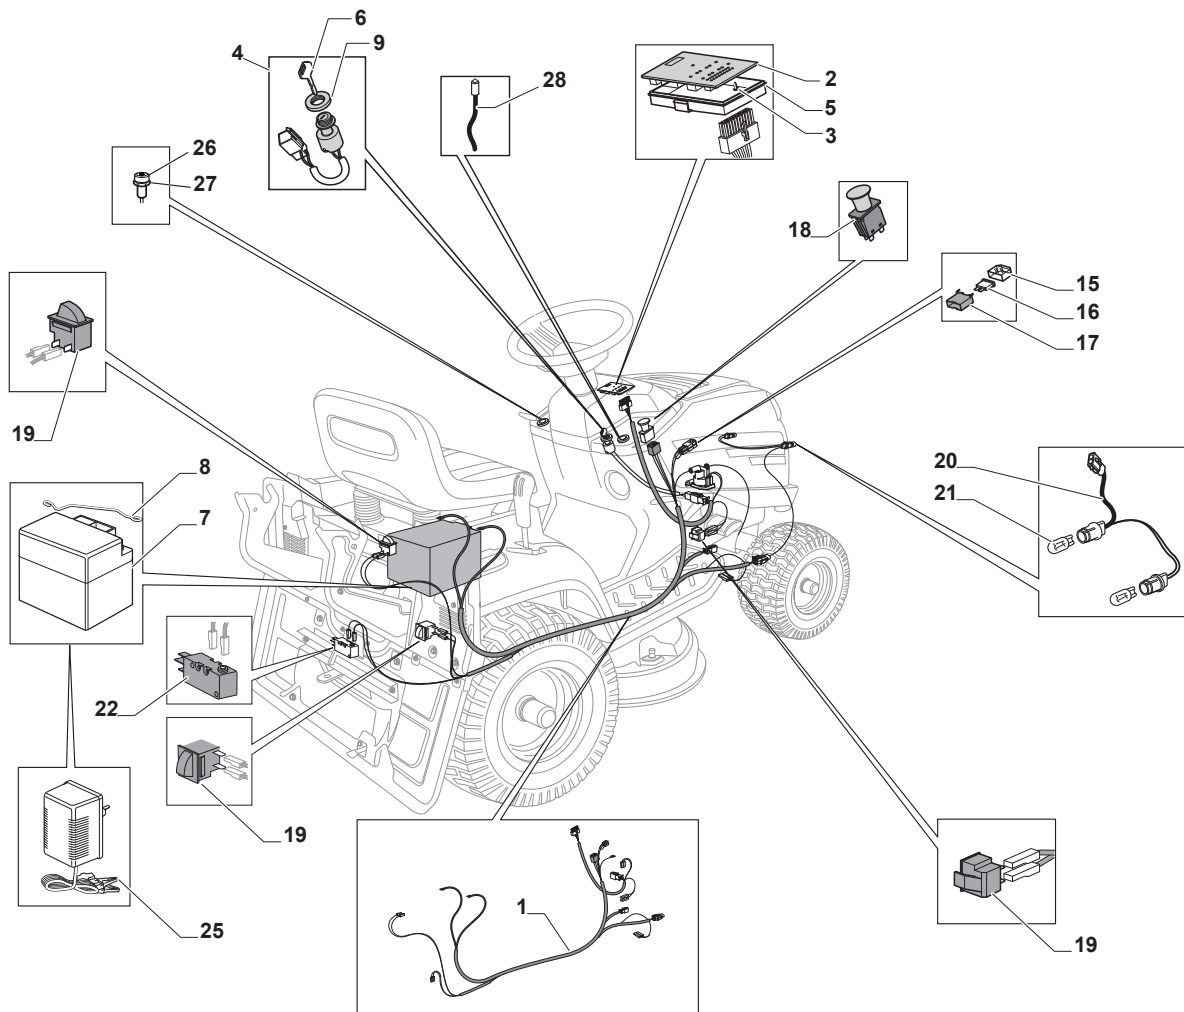

Utgåva Issue 2 - 2016		Elsystem Electrical Parts			
Pos. Fig.	Antal Q.ty	Art nr Part No	Benämning	Description	Anmärkning Notes
1	1	182040198/0	Kabelhärva	Cables Ass.Y	for Mecch. Models
2	1	382722444/0	Elektronikkort	Electronic Card	
3	3	112735101/0	Skruv	Screw	
4	1	118450075/1	Tändningslas	Starting Switch	
5	1	325600090/0	Kretskortskydd	Card Protection	
6	1	118210023/0	Startnyckel	Starting Key	
7	1	118120002/1	Batteri	Battery	
8	1	125430265/1	Fjäder	Spring	
9	1	118400863/0	Screwed Ring	Screwed Ring	
15	2	133215000/0	Lock-Säkringshallare	Cover	
16	1	133340036/0	Säkring 25A	Fuse 25 A	
16	1	133340040/0	Säkring 10A	Fuse 10 A	
17	2	133500007/0	Säkringshallare	Fuse Carrier	
18	1	118450074/0	Brytare	Clutch Switch	
19	3	119410613/0	Mikrobrytare	Microswitch	
20	1	182040191/0	Kablage kpl	Cables Ass.Y	for LED models
21	2	118459100/0	Glödlampa	Lamp For Lights	
22	1	119410605/1	Mikrobrytare	Microswitch	
25	1	182180090/0	Batteriladdare 1A - CE Plugg	Battery Charger 1A - CE Plugg	CE Plugg
26	1	325605003/0	Knapp	Button	
27	1	325256250/0	Skruv	Screwed Ring	
28	1	182040174/0	Kabelhärva	Led Wiring Assy