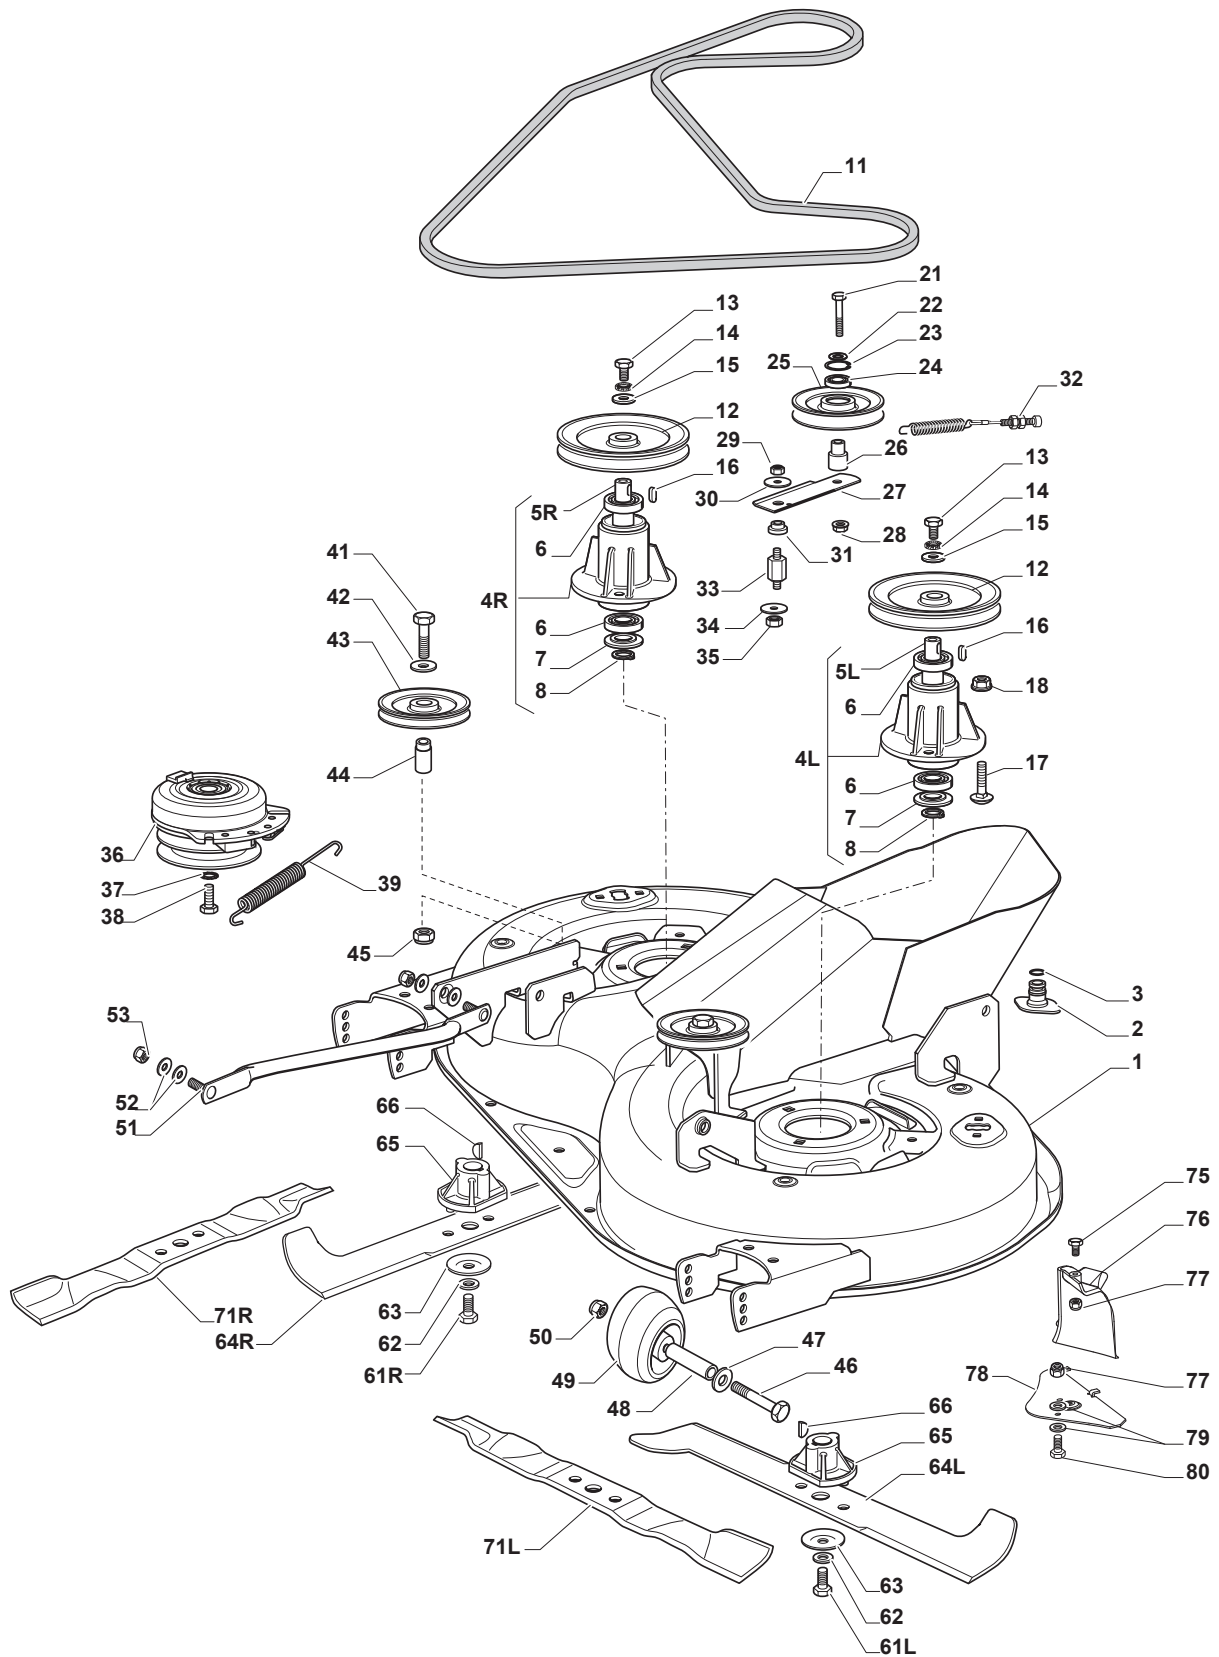

Utgåva Issue 2 - 2016		Skärplatta Cutting Plate			
Pos. Fig.	Antal Q.ty	Art nr Part No	Benämning	Description	Anmärkning Notes
4	1	382207206/1	Knivaxelfläns	Flange Assy	Pos. 4L
4	1	382207205/1	Flange Assy	Flange Assy	Pos. 4R
1	1	382564113/0	Klippdäck, svart	Cutting Plate Black	
2	2	325033086/0	Vattenslanganslutning	Water Hose Connection	
3	2	119035000/0	O-Ring	Or Ring	
5	1	125020805/0	Höger Knivaxel Mp84	Shaft	Pos. 5R
5	1	125020804/0	Knivaxel	Shaft	Pos. 5L
6	4	119216049/0	Lager 6204 2Rsh Skf	Bearing	
7	2	325160501/0	Dammskydd	Dust Cover Disc	
8	2	112609260/0	Sparring Sga 20	Seeger	
11	1	135061508/0	Drivrem	Belt	
12	2	125601571/0	Remskiva	Pulley	
13	2	112793102/0	Skruv	Screw	
14	2	112540260/0	Lasbricka 8.4X15X0.8	Grower	
15	2	125670007/0	Bricka	Washer	
16	2	112139480/0	Kil	Feather	
17	6	112818690/0	Skruv	Screw	
18	6	112154210/0	Mutter	Nut	
21	1	112691400/0	Skruv	Screw	
22	1	112524010/0	Bricka	Washer	
23	1	112610800/0	Sparring Sgh 35	Seeger	
24	1	119216048/0	Kullager	Bearing	
24	1	19216041/0	Lager	Bearing	
25	1	125601595/0	Remskiva	Pulley	
26	1	125160052/0	Distans	Spacer	
27	1	325318289/0	Spak	Lever	
28	1	112293201/0	Mutter	Nut	
29	1	112155020/0	Mutter	Nut	
30	1	125670022/0	Bricka	Washer	
31	1	125040635/0	Bussning	Bushing	
32	1	382004618/0	Kabel	Wire	
33	1	125160049/0	Distans	Spacer	
34	1	112523080/0	Bricka	Washer	
35	1	112156602/0	Mutter	Nut	
36	1	118399069/0	Magnetkoppling	Electromagnetic Clutch	
37	1	112543000/0	Bricka	Washer	
38	1	112737320/0	Skruv	Screw	
39	1	125430277/0	Fjäder	Spring	
41	2	112691400/0	Skruv	Screw	
42	2	112523060/0	Bricka	Washer	
43	1	325601599/0	Remskiva	Pulley	
44	2	125160082/0	Distans	Spacer	
45	2	112155000/0	Mutter	Nut	
46	2	112692100/0	Skruv	Screw	
47	2	112523060/0	Bricka	Washer	
48	2	125160072/0	Distans	Spacer	
49	2	182700005/0	Stödhjul	Anti Scalp Wheel Ø 90	
50	2	112293201/0	Mutter	Nut	
51	2	382000565/0	Tryckstang	Equalizer Rod