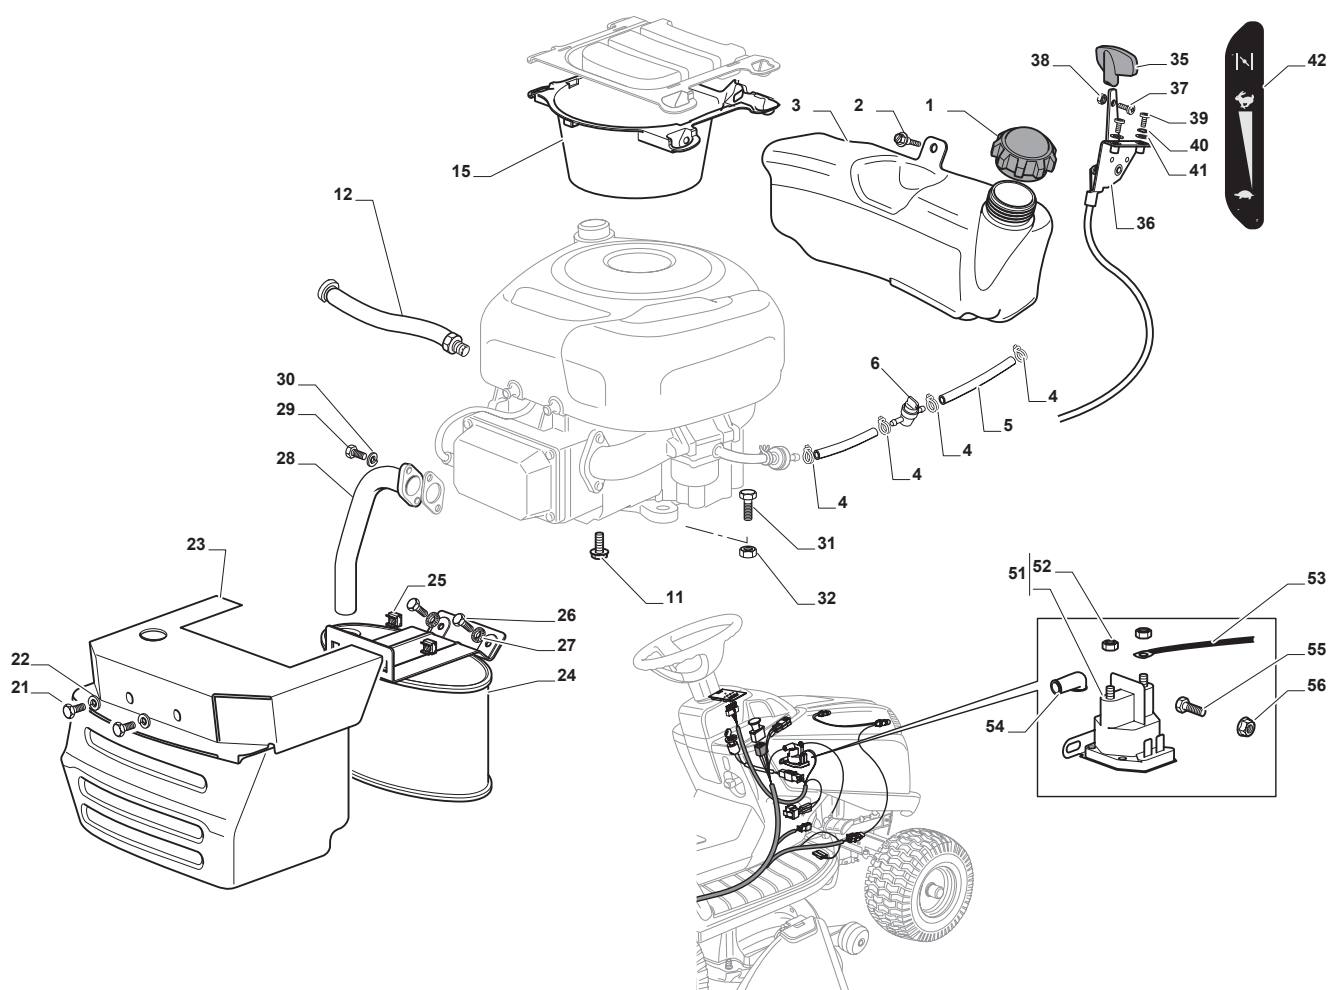

Utgåva Issue 2 - 2016		Motor - B&S		Engine - B&S	
Pos. Fig.	Antal Q.ty	Art nr Part No	Benämning	Description	Anmärkning Notes
51	1	118736112/0	Solenoid Kpl Service	Solenoid	
6	1	118562996/0	Bensinkran	Shut out valve	
1	1	125795001/1	Tanklock Tc Honda 05/06	Cap	
2	4	125943010/0	Skruv	Screw	
3	1	325735126/0	Bränsletank	Fuel Tank	
4	4	118375051/1	Slangklämma	Fair Led	
5	1	325869057/0	Bränsleslang	Connecting Tube	
11	3	112735108/1	Skruv	Screw	
12	1	1134-5827-01	Oljeavtappning Kpl	Oil Drain Assy	
15	1	325108044/1	Luftledare	Conveyor	
21	2	112792611/0	Skruv	Screw	
22	2	112540260/0	Lasbricka 8.4X15X0.8	Grower	
23	1	382598047/0	Ljuddämparskydd	Muffler Protection	
24	1	182750010/0	Ljuddämpare	Muffler	
25	2	112360425/0	Mutter	Nut	
26	2	112792611/0	Skruv	Screw	
27	2	112540260/0	Lasbricka 8.4X15X0.8	Grower	
28	1	118738224/0	Avgasrör	Exhaust Conn. Tube	
29	2	112737450/0	Skruv	Screw	
30	2	112540260/0	Lasbricka 8.4X15X0.8	Grower	
31	1	112691115/0	Skruv	Screw	
32	3	112154210/0	Mutter	Nut	
35	1	325394531/0	Knopp	Knob	
36	1	182000216/0	Gaswire	Accelerator	
37	1	112726389/0	Skruv	Screw	
38	1	112290800/0	Mutter	Nut	
39	2	112726389/0	Skruv	Screw	
40	2	112540020/0	Bricka	Washer	
41	2	112521310/0	Bricka	Washer	
42	1	114363697/0	Dekal	Label	
52	2	112360352/0	Mutter	Nut	
53	1	125065002/0	Kabelhärva	Cable	
54	1	118564864/1	Polskydd	Protection	
55	1	112790781/0	Skruv	Screw	
56	2	112154510/0	Mutter	Nut