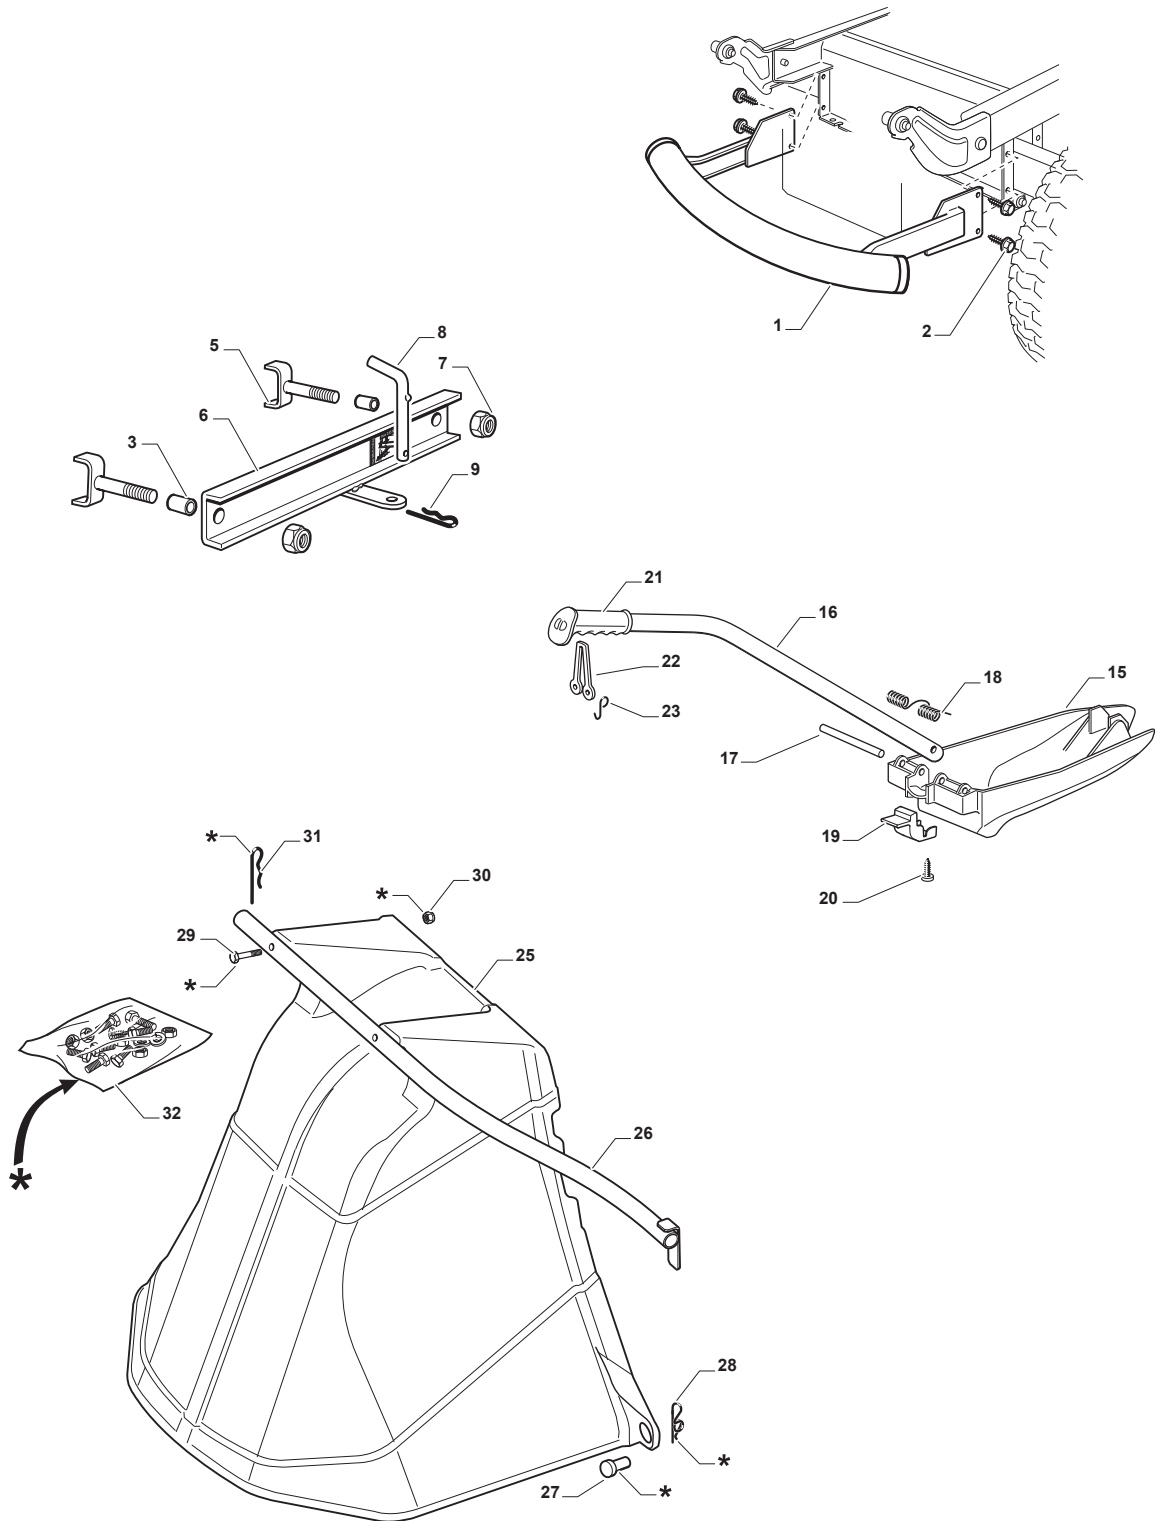

Utgåva Issue 2 - 2016		Tillbehör på begäran Optionals On Request			
Pos. Fig.	Antal Q.ty	Art nr Part No	Benämning	Description	Anmärkning Notes
1	1	382869038/0	Ljuddämparskydd	Muffler Protection	
2	4	125943008/0	Skruv	Screw	
3	2	125160074/0	Distans	Spacer	
5	2	382650211/0	Förstärkningkpl Trailer Kit Sd 98	Stiffening	
6	1	382033119/0	Dragkrok	Tow Bar Assy	
7	2	112155000/0	Mutter	Nut	
8	1	125510021/1	Stift	Hitch Pin	
9	1	124487999/0	Clip	Spring Pin	
15	1	325140104/1	Deflektor	Deflector	
16	1	325394021/0	Mulcherinsats Handtag	Handle	
17	1	125510077/0	Stift	Pin	
18	1	125430245/0	Fjäder	Spring	
19	1	325547320/0	Platta	Plate	
20	1	112735403/0	Skruv	Screw	
21	1	325280000/1	Handtag	Handgrip	
22	1	125840011/1	Spännstang	Tie Rod	
23	2	125253004/0	Krok	Mulch.Kit Fixing Hook	
25	1	325600093/0	Utkastskydd	Ejection Guard	
26	1	382869044/0	Fäste	Support	
27	2	125510022/1	Pinnbult	Pin	
29	2	112689515/0	Skruv	Screw	
30	2	112154510/0	Mutter	Nut	
31	1	124487999/0	Clip	Spring Pin	
32	1	382180028/0	Skruvsats	Outfit, Screws	
28	2	125580040/0	Remstyrning	Stake