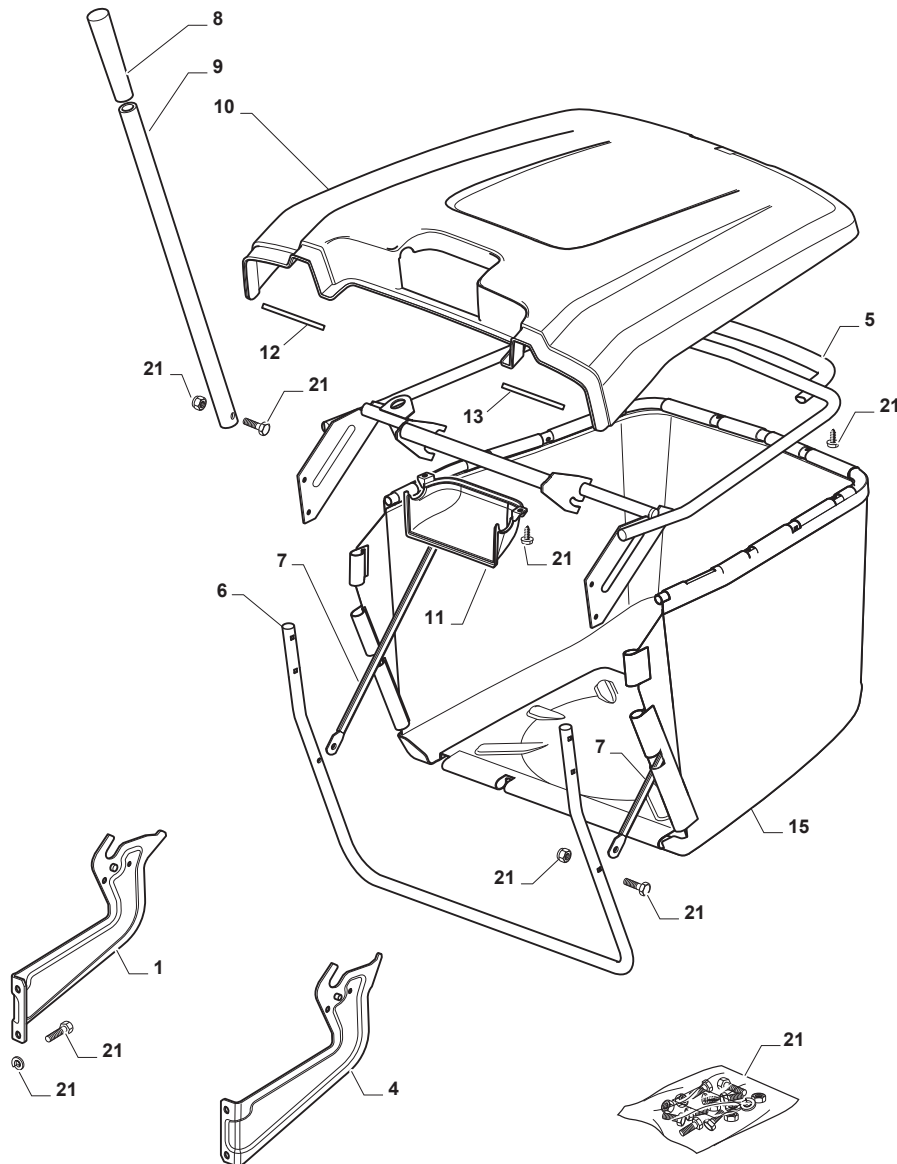

Utgåva Issue 2 - 2016		Gräsuppsamlare Grasscatcher			
Pos. Fig.	Antal Q.ty	Art nr Part No	Benämning	Description	Anmärkning Notes
1	1	325785377/0	Fäste	Support	
4	1	325785383/0	Fäste	Support	
5	1	382800139/0	Ram. övre	Upper Frame	
6	1	382800141/0	Ram, främre	Front Frame	
7	2	325650149/0	Förstärkning	Stiffening	
8	1	125394508/0	Knopp	Knob	
9	1	325869087/0	Stag	Rod	
10	1	325110439/0	Uppsamlarlock-Gul	Yellow Grass-Catcher Cover	
11	1	325207195/0	Kapa	Handle Cover	
12	1	125270802/0	Packning	Seal	
13	1	125270803/0	Packning	Seal	
15	1	182105947/0	Uppsamlare	Grasscatcher	
21	1	382180123/0	Skruv	Screw