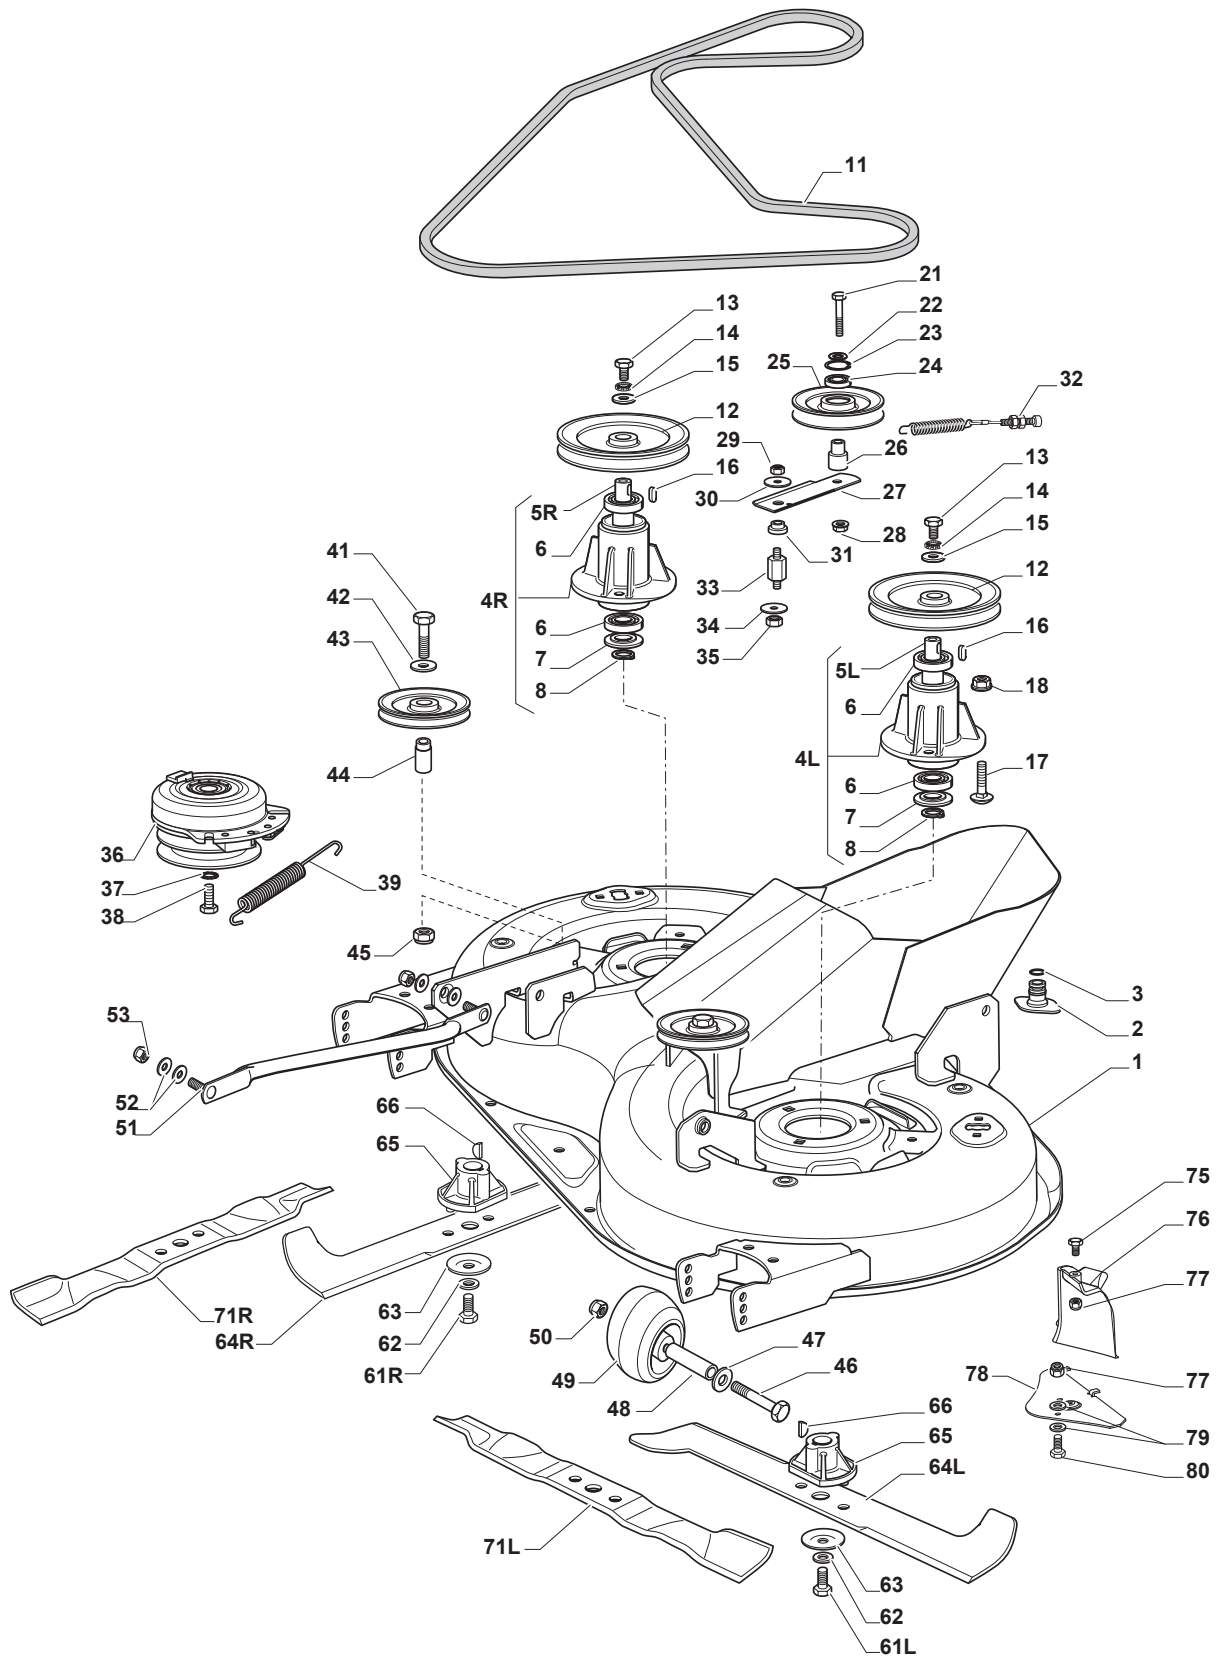

Utgåva Issue 2 - 2016		Skärplatta Cutting Plate			
Pos. Fig.	Antal Q.ty	Art nr Part No	Benämning	Description	Anmärkning Notes
52	8	325670008/1	Bricka	Washer	
53	4	112156602/0	Mutter	Nut	
61	1	112735694/0	Skruv	Screw	Pos. 61L
61	1	112735695/1	Skruv	Screw	Pos. 61R
62	2	112523080/0	Bricka	Washer	
63	2	122160400/0	Fjäderbricka	Elastic Disc	
64	1	182004359/0	Kniv	Left Blade, Winged	Pos. 64L
64	1	182004358/0	Kniv	Right Blade, Winged	Pos. 64R
65	2	125463200/0	Knivfäste	Blade Hub	
66	2	112139100/0	Kil	Key	
71	1	182004361/0	Kniv	Left Mulching Blade	Pos. 71L
71	1	182004360/0	Kniv	Right Mulching Blade	Pos. 71R
75	3	112791213/1	Skruv	Screw	
76	1	325140108/0	Deflektor	Deflector	
77	4	112154510/0	Mutter	Nut	
78	1	325785418/0	Hallare	Support	
79	4	112523040/0	Bricka	Washer	
80	1	112790781/0	Skruv	Screw