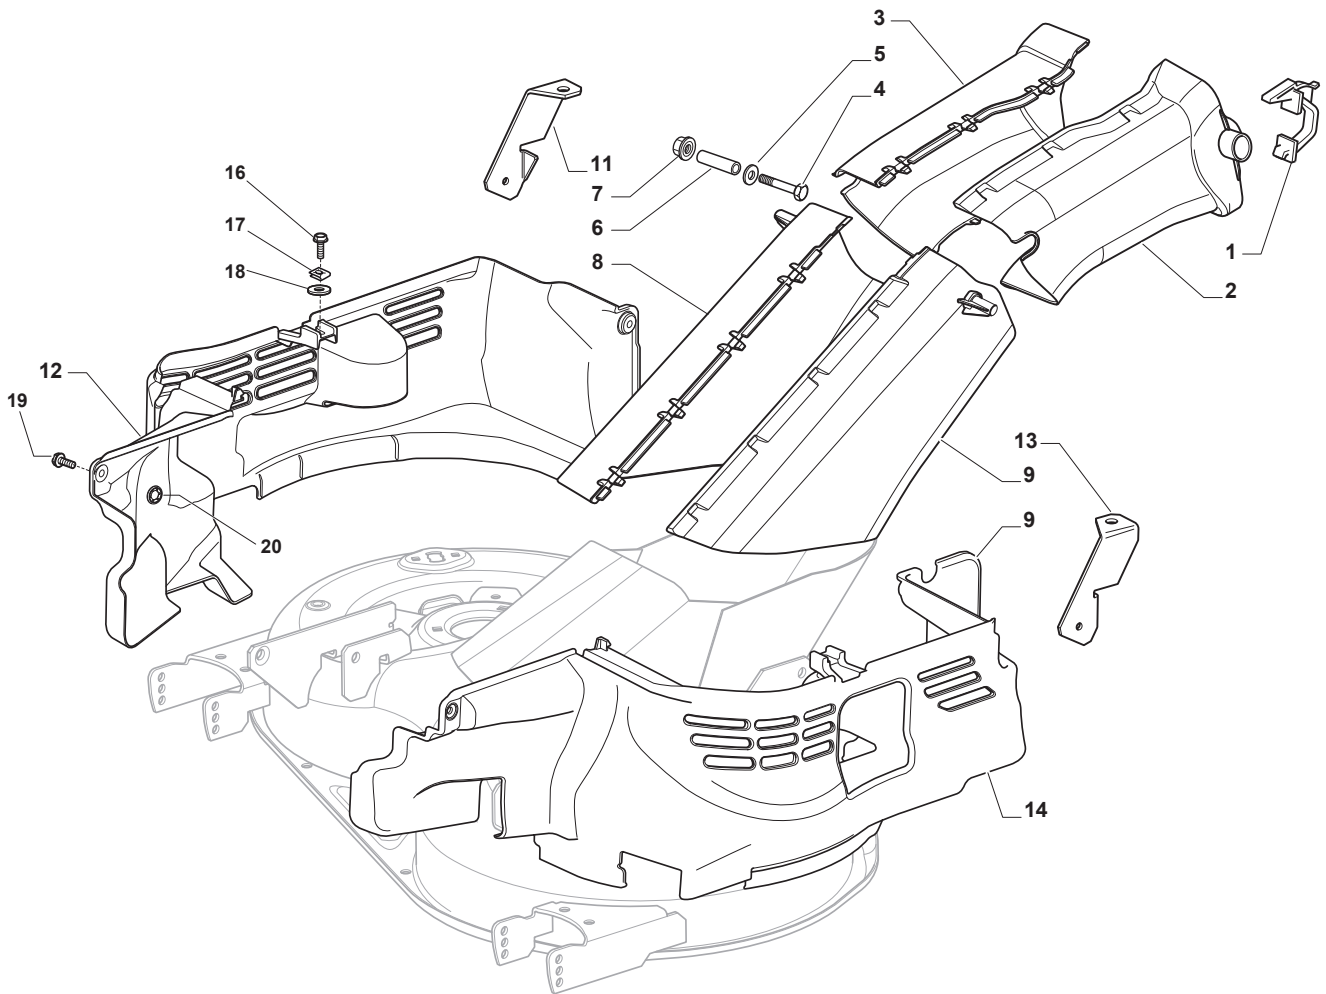

Utgåva Issue 2 - 2016		Skydd Cemagref Guards			
Pos. Fig.	Antal Q.ty	Art nr Part No	Benämning	Description	Anmärkning Notes
1	2	325774499/0	Fäste	Clamp	
2	1	325108056/0	Luftledare	Conveyor	
3	1	325108057/0	Luftledare	Conveyor	
4	2	112792425/0	Skruv	Screw	
5	2	112521330/0	Bricka	Washer	
6	2	125160071/0	Distans	Spacer	
7	2	112154510/0	Mutter	Nut	
8	1	325108064/0	Luftledare	Conveyor	
9	1	325108065/0	Luftledare	Conveyor	
11	1	325774527/0	Fäste	Clamp	
12	1	325060168/0	Remskydd	Case	
13	1	325774529/0	Fäste	Clamp	
14	1	325060169/0	Remskydd	Case	
16	2	112789008/0	Skruv	Screw	
17	2	112437503/0	Plat	Plate	
18	2	112523020/0	Bricka	Washer	
19	4	125943011/0	Skruv	Screw	
20	4	112604899/0	Starlock	Crown Fastener