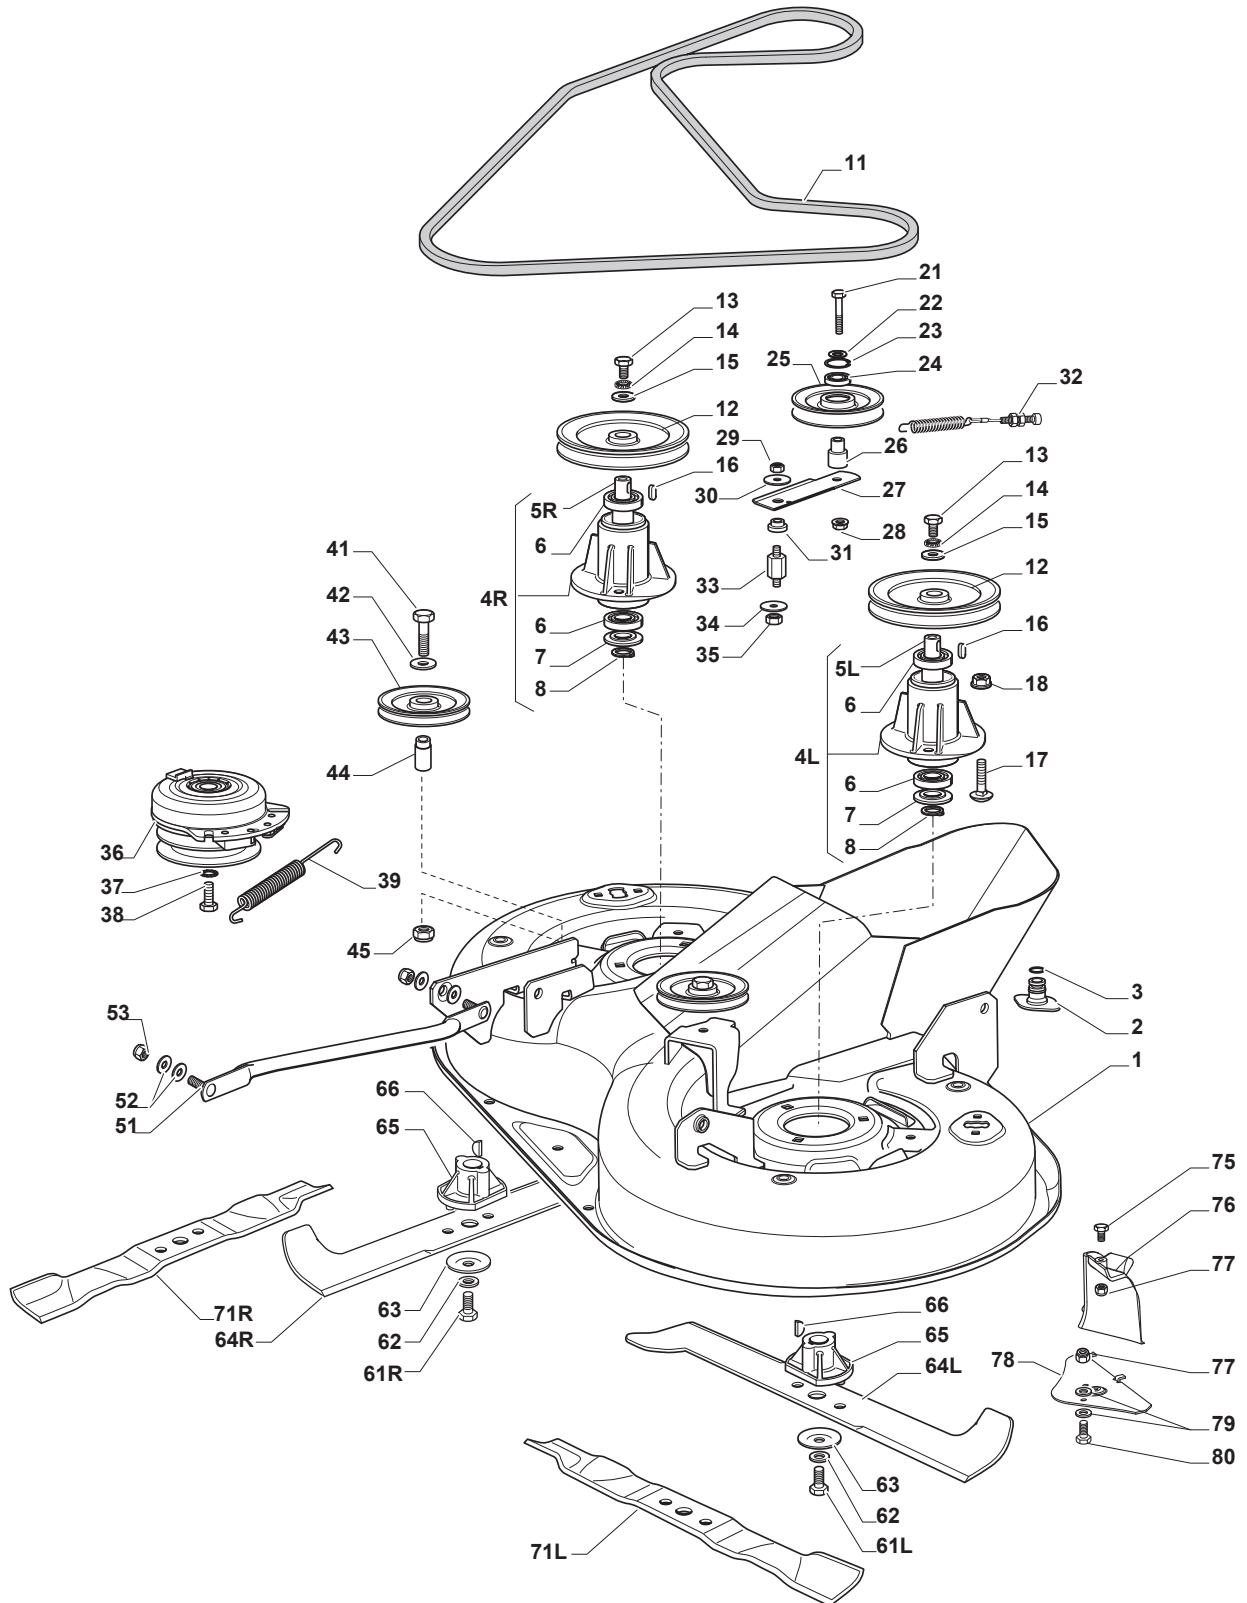

Utgåva Issue 20 - 2015		Skärplatta Cutting Plate			
Pos. Fig.	Antal Q.ty	Art nr Part No	Benämning	Description	Anmärkning Notes
1	1	382564114/0	Klippdäck, svart	Cutting Plate Black	
2	2	325033086/0	Vattenslanganslutning	Water Hose Connection	
3	2	119035000/0	O-Ring	Or Ring	
4L	1	382207206/0	Knivaxelfläns-Vä	Flange Assy	
4R	1	382207205/0	Knivaxelfläns-Hö	Flange Assy	
5L	1	125020805/0	Höger Knivaxel Mp84	Shaft	
5R	1	125020804/0	Knivaxel	Shaft	
6	4	119216041/0	Lager I Bearing	Bearing	
7	2	325160501/0	Dammskydd	Dust Cover Disc	
8	2	112609260/0	Sparring Sga 20	Seeger	
11	1	135061508/0	Drivrem	Belt	
12	2	125601585/1	Remskiva	Pulley	
13	2	112793102/0	Skruv	Screw	
14	2	112540260/0	Lasbricka 8.4X15X0.8	Grower	
15	2	125670007/0	Bricka	Washer	
16	2	112139480/0	Kil	Feather	
17	6	112818690/0	Skruv	Screw	
18	6	112154210/0	Mutter	Nut	
21	1	112691400/0	Skruv	Screw	
22	1	112524010/0	Bricka	Washer	
23	1	112610800/0	Sparring Sgh 35	Seeger	
24	1	119216041/0	Lager I Bearing	Bearing	
25	1	125601595/0	Remskiva	Pulley	
26	1	125160052/0	Distans	Spacer	
27	1	325318289/0	Spak	Lever	
28	1	112293201/0	Mutter	Nut	
29	1	112155020/0	Mutter	Nut	
30	1	125670022/0	Bricka	Washer	
31	1	125040635/0	Bussning	Bushing	
32	1	382004618/0	Kabel	Wire	
33	1	125160049/0	Distans	Spacer	
34	1	112523080/0	Bricka	Washer	
35	1	112156602/0	Mutter	Nut	
36	1	118399069/0	Magnetkoppling	Electromagnetic Clutch	
37	1	112543000/0	Bricka	Washer	
38	1	112737320/0	Skruv	Screw	
39	1	125430277/0	Fjäder	Spring	
41	2	112691400/0	Skruv	Screw	
42	2	112523060/0	Bricka	Washer	
43	2	325601599/0	Remskiva	Pulley	
44	2	125160082/0	Distans	Spacer	
45	2	112155000/0	Mutter	Nut	
51	2	382000565/0	Tryckstang	Equalizer Rod	
52	8	325670008/1	Bricka	Washer	
53	4	112156602/0	Mutter	Nut	
61L	1	112735694/0	Skruv	Screw	
61R	1	112735695/1	Skruv	Screw	
62	2	112523080/0	Bricka	Washer	
63	2	122160400/0	Fjäderbricka	Elastic Disc