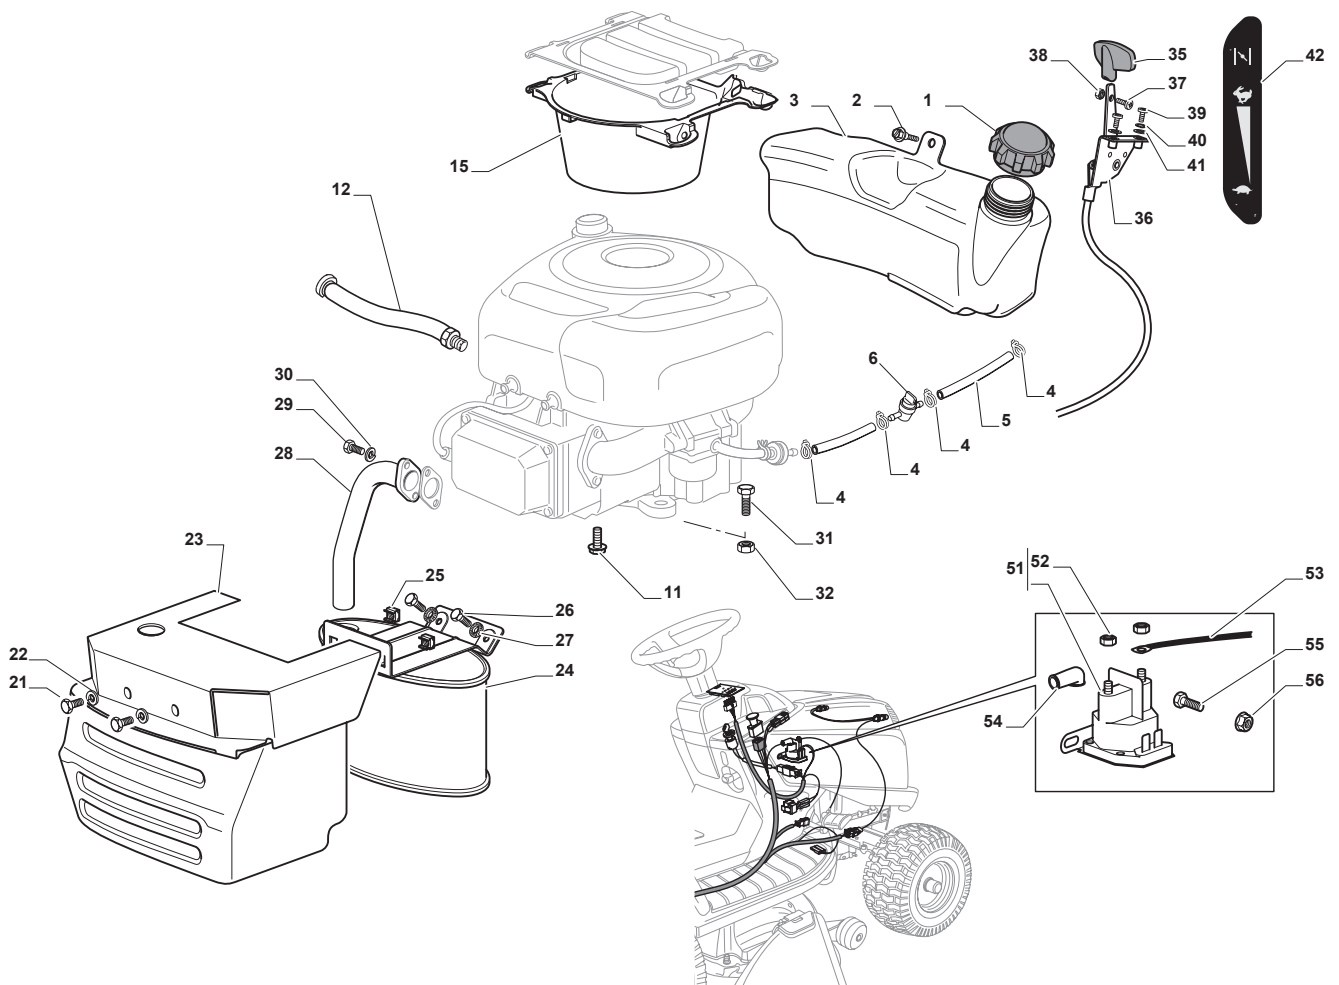

Utgåva Issue 20 - 2015		Motor - B&S	Engine - B&S		
Pos. Fig.	Antal Q.ty	Art nr Part No	Benämning	Description	Anmärkning Notes
6	1	118562996/0	Bensinkran	Shut out valve	
1	1	125795001/1	Tanklock Tc Honda 05/06	Cap	
2	4	125943010/0	Skruv	Screw	
3	1	325735126/0	Bränsletank	Fuel Tank	
4	4	118375051/1	Slangklämma	Fair Led	
5	1	325869057/0	Bränsleslang	Connecting Tube	
11	3	112735108/1	Skruv	Screw	
12	1	1134-5827-01	Oljeavtappning Kpl	Oil Drain Assy	
15	1	325108044/1	Luftledare	Conveyor	
21	2	112792611/0	Skruv	Screw	
22	2	112540260/0	Lasbricka 8.4X15X0.8	Grower	
23	1	382598047/0	Ljuddämparskydd	Muffler Protection	
24	1	182750010/0	Ljuddämpare	Muffler	
25	2	112360425/0	Mutter	Nut	
26	2	112792611/0	Skruv	Screw	
27	2	112540260/0	Lasbricka 8.4X15X0.8	Grower	
28	1	118738224/0	Avgasrör	Exhaust Conn. Tube	
29	2	112737450/0	Skruv	Screw	
30	2	112540260/0	Lasbricka 8.4X15X0.8	Grower	
31	1	112691115/0	Skruv	Screw	
32	3	112154210/0	Mutter	Nut	
35	1	325394531/0	Knopp	Knob	
36	1	182000216/0	Gaswire	Accelerator	
37	1	112726389/0	Skruv	Screw	
38	1	112290800/0	Mutter	Nut	
39	2	112726389/0	Skruv	Screw	
40	2	112540020/0	Bricka	Washer	
41	2	112521310/0	Bricka	Washer	
42	1	114363697/0	Dekal	Label	
51	1	118736111/0	Startrelä	Starter Relay	
52	2	112360352/0	Mutter	Nut	
53	1	125065002/0	Kabelhärva	Cable	
54	1	118564864/1	Polskydd	Protection	
55	1	112790781/0	Skruv	Screw	
56	2	112154510/0	Mutter	Nut