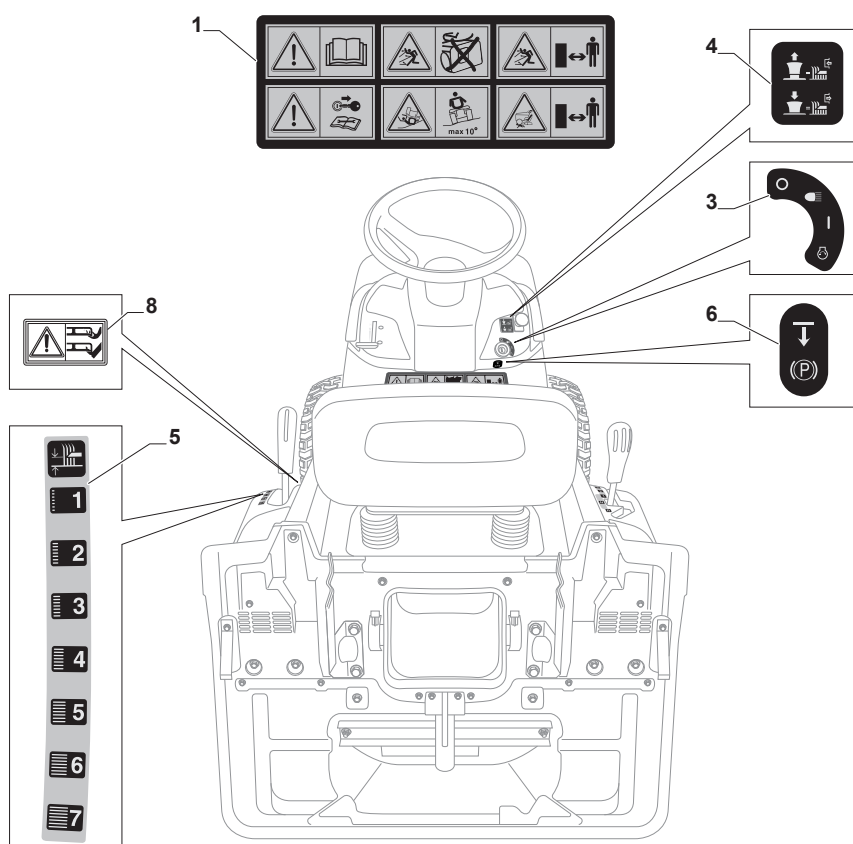

Utgåva Issue 20 - 2015		Dekaler Labels			
Pos. Fig.	Antal Q.ty	Art nr Part No	Benämning	Description	Anmärkning Notes
1	1	114361553/1	Dekal	Label	
3	1	114363699/0	Dekal	Label	
4	1	114361438/0	Dekal	Label	
5	1	114366142/0	Dekal	Label	
6	1	114363700/0	Dekal	Label	
8	1	114356699/1	Dekal	Label