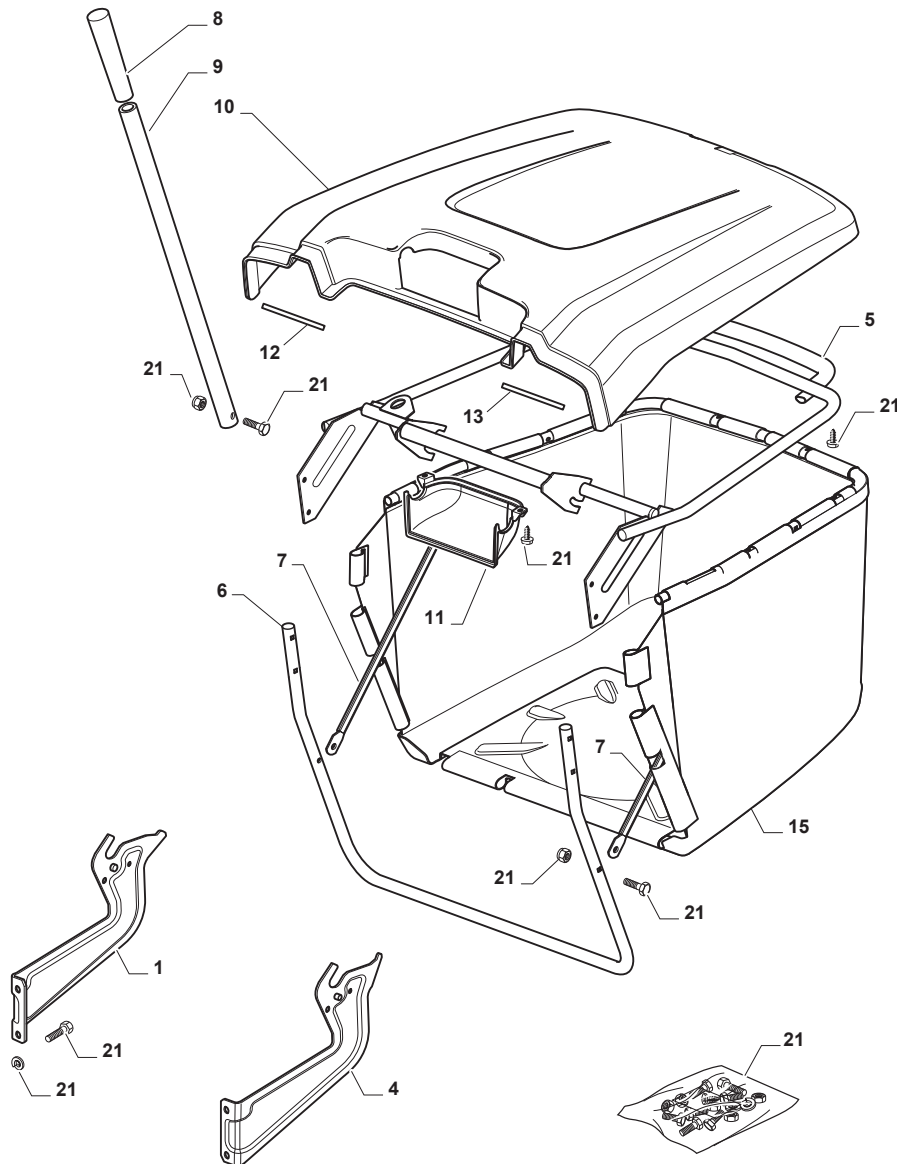

Utgåva Issue 20 - 2015		Gräsuppsamlare Grasscatcher			
Pos. Fig.	Antal Q.ty	Art nr Part No	Benämning	Description	Anmärkning Notes
1	1	325785377/0	Fäste	Support	
4	1	325785383/0	Fäste	Support	
5	1	382800139/0	Ram. övre	Upper Frame	
6	1	382800141/0	Ram, främre	Front Frame	
7	2	325650149/0	Förstärkning	Stiffening	
8	1	125394508/0	Knopp	Knob	
9	1	325869087/0	Stag	Rod	
10	1	325110439/0	Uppsamlarlock-Gul	Yellow Grass-Catcher Cover	
11	1	325207195/0	Kapa	Handle Cover	
12	1	125270802/0	Packning	Seal	
13	1	125270803/0	Packning	Seal	
15	1	182105947/0	Uppsamlare	Grasscatcher	
21	1	382180123/0	Skruv	Screw