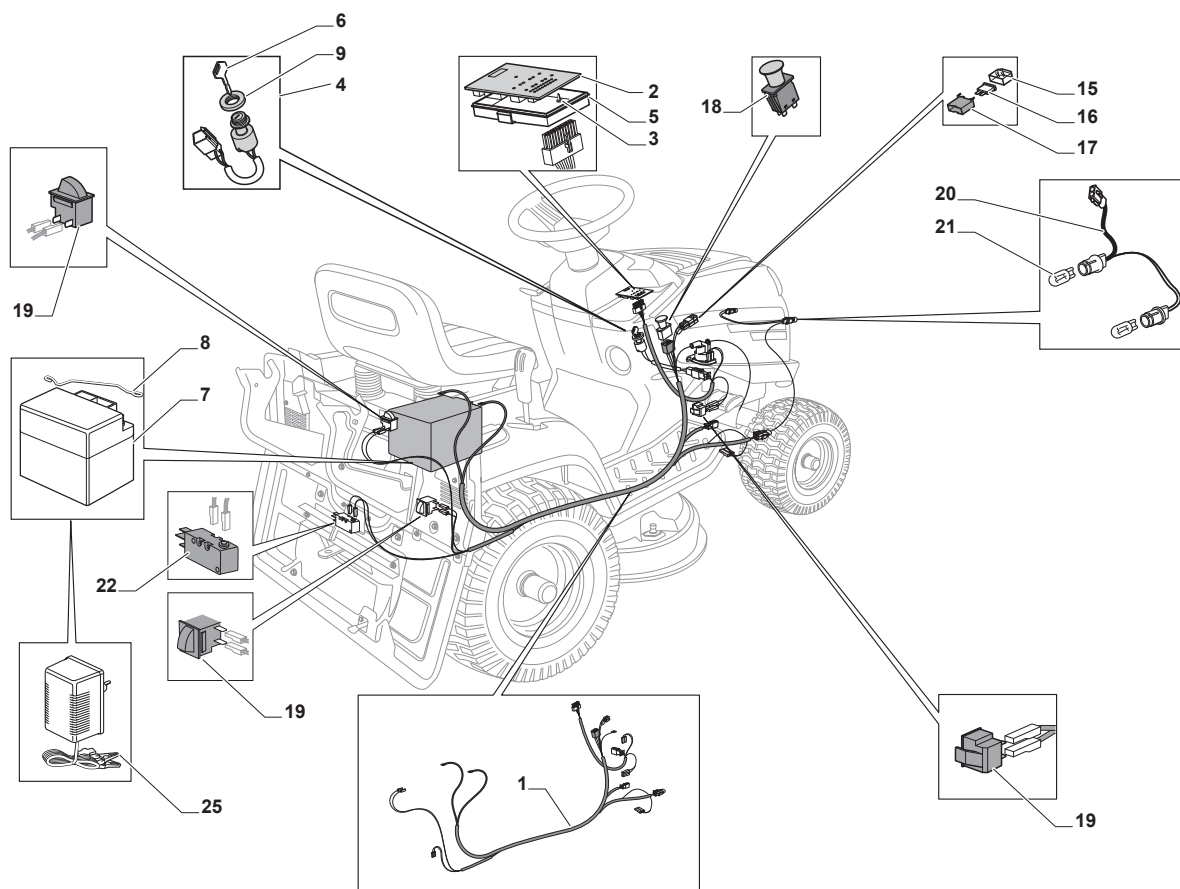

Utgåva Issue 20 - 2015		Elsystem Electrical Parts			
Pos. Fig.	Antal Q.ty	Art nr Part No	Benämning	Description	Anmärkning Notes
1	1	182040200/0	Kabelhärva	Cables Ass.Y	for Honda Engine
1	1	182040199/0	Kabelhärva	Cables Ass.Y	for B&S and GGP Engine
2	1	382722444/0	Elektronikkort	Electronic Card	
3	3	112735101/0	Skruv	Screw	
4	1	118450075/1	Tändningslas	Starting Switch	
5	1	325600090/0	Kretskortskydd	Card Protection	
6	1	118210023/0	Startnyckel	Starting Key	
7	1	118120002/1	Batteri	Battery	
8	1	125430265/0	Fjäder	Spring	
9	1	118400863/0	Screwed Ring	Screwed Ring	
15	2	133215000/0	Lock-Säkringshallare	Cover	
16	1	133340040/0	Säkring 10A	Fuse 10 A	
16	1	133340036/0	Säkring 25A	Fuse 25 A	
17	2	133500007/0	Säkringshallare	Fuse Carrier	
18	1	118450074/0	Brytare	Clutch Switch	
19	3	119410613/0	Mikrobrytare	Microswitch	
20	1	182040191/0	Kablage kpl	Cables Ass.Y	for LED Models
21	2	118459100/0	Glödlampa	Lamp For Lights	
22	1	119410605/1	Mikrobrytare	Microswitch	
25	1	182180091/0	Batteriladdare	Battery Charger	UK Plugg
25	1	182180090/0	Batteriladdare	Battery Charger	CE Plugg