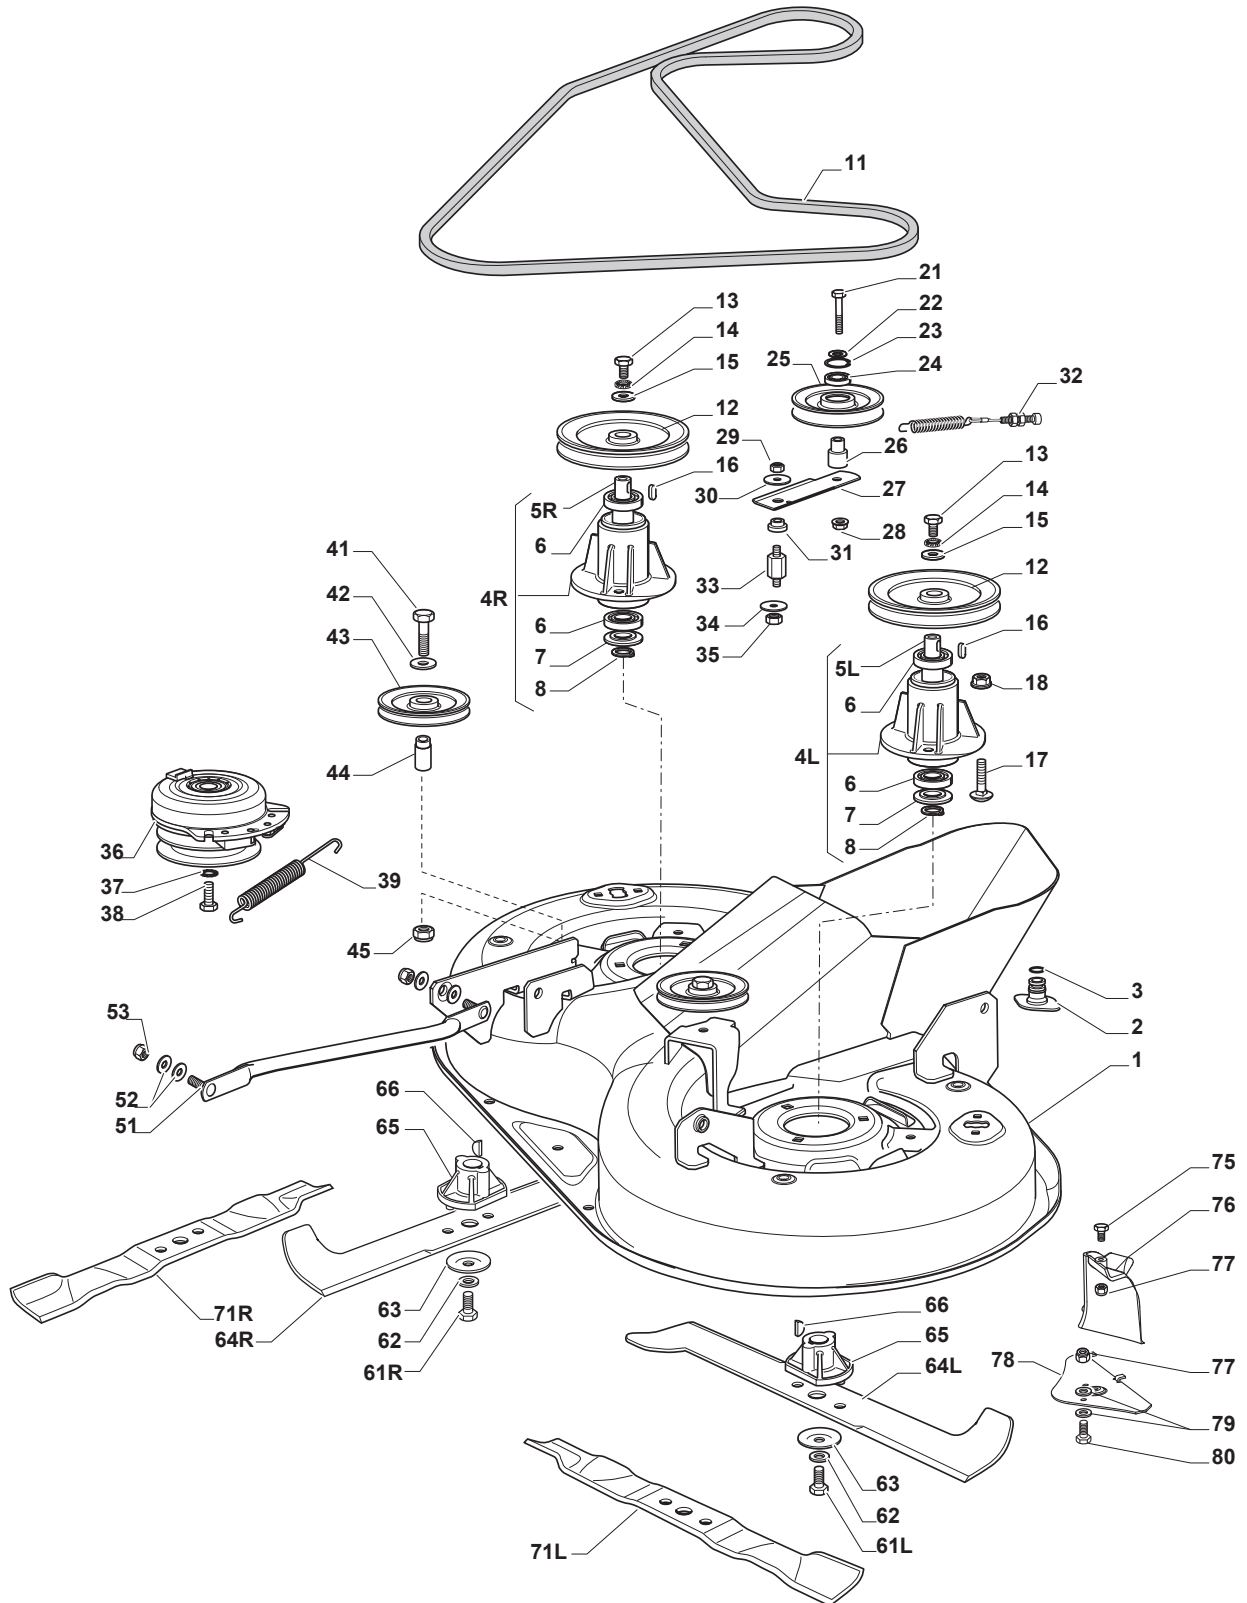

Utgåva Issue 20 - 2015		Skärplatta Cutting Plate			
Pos. Fig.	Antal Q.ty	Art nr Part No	Benämning	Description	Anmärkning Notes
64R	1	182004358/0	Kniv	Right Blade, Winged	
64L	1	182004359/0	Kniv	Left Blade, Winged	
65	2	125463200/0	Knivfäste	Blade Hub	
66	2	112139100/0	Kil	Key	
71L	1	182004361/0	Kniv	Left Mulching Blade	
71R	1	182004360/0	Kniv	Right Mulching Blade	
75	3	112791213/1	Skruv	Screw	
76	1	325140108/0	Deflektor	Deflector	
77	4	112154510/0	Mutter	Nut	
78	1	325785418/0	Hallare	Support	
79	4	112523040/0	Bricka	Washer	
80	1	112790781/0	Skruv	Screw