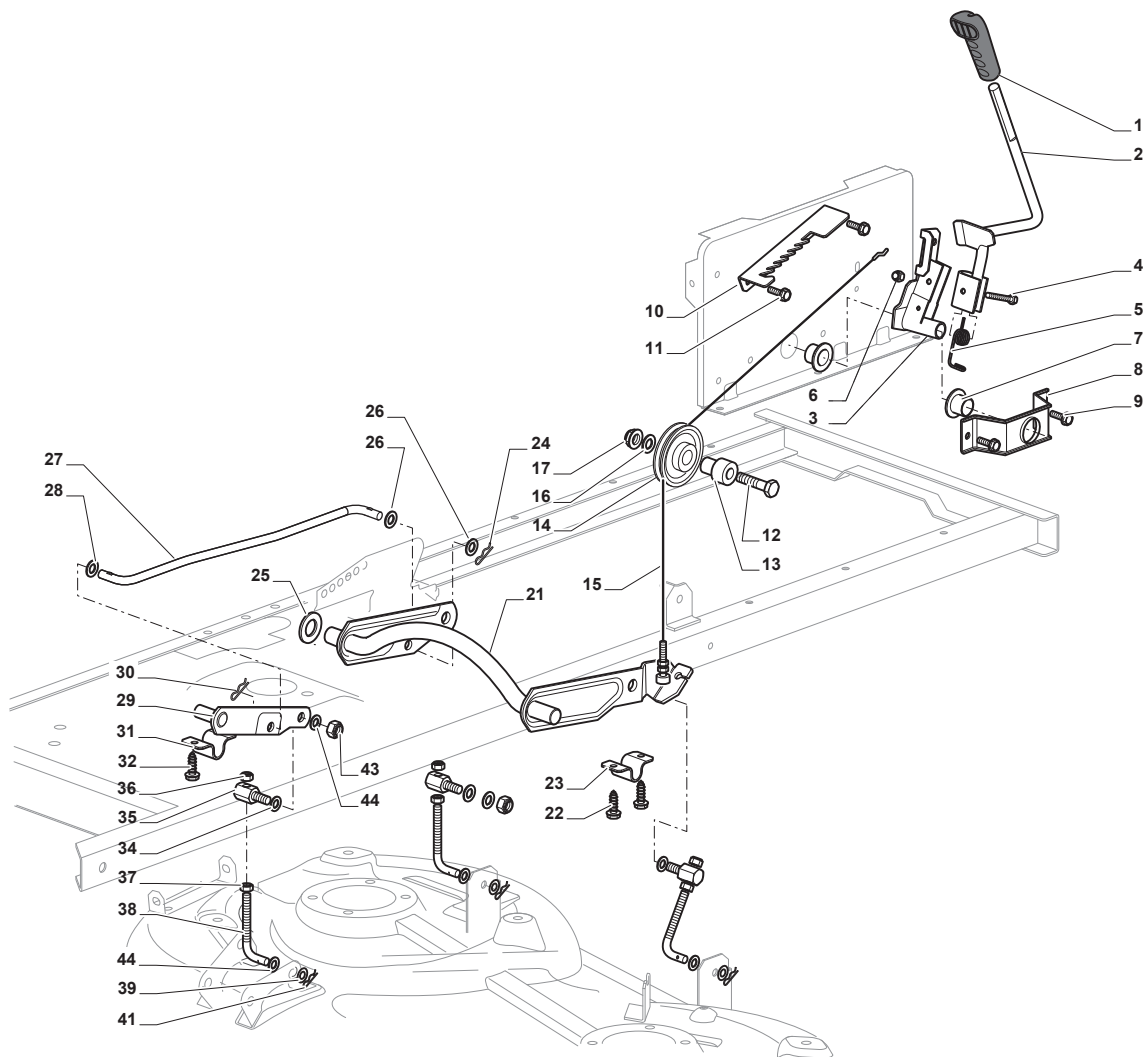

Utgåva Issue 2 - 2016		Skärplatta, Lyft Cutting Plate Lifting			
Pos. Fig.	Antal Q.ty	Art nr Part No	Benämning	Description	Anmärkning Notes
1	1	325394533/0	Knopp	Knob	
2	1	382318255/0	Spak	Lever	
3	1	382318231/0	Axel	Axle	
4	1	112674700/0	Skruv	Screw	
5	1	125430261/0	Fjäder	Spring	
6	1	112154510/0	Mutter	Nut	
7	2	325038006/0	Bussning	Bushing	
8	1	325785297/0	Fäste	Support	
9	2	125943009/0	Skruv	Screw	
10	1	325735515/0	Segment	Steering Sector	
11	2	125943009/0	Skruv	Screw	
12	1	112793701/0	Skruv	Screw	
13	1	125040636/1	Bussning	Bushing	
14	1	125601579/0	Remskiva	Pulley	
15	1	382004620/0	Kabel	Wire	
16	1	112523060/0	Bricka	Washer	
17	1	112293201/0	Mutter	Nut	
21	1	382318297/0	Axle	Axle	
22	4	112735599/0	Skruv	Screw	
23	2	325547231/0	Plat	Plate	
24	1	124487997/0	Lasnal	Cotter Pin	
25	2	112521390/0	Bricka	Washer	
26	2	325670010/0	Antifriction Washer	Antifriction Washer	
27	1	125033109/0	Connecting Rod	Connecting Rod	
28	1	325670010/0	Antifriction Washer	Antifriction Washer	
29	1	382318293/0	Axle	Axle	
30	1	124487997/0	Lasnal	Cotter Pin	
31	1	325547231/0	Plat	Plate	
32	2	112735599/0	Skruv	Screw	
34	3	325670008/1	Bricka	Washer	
35	3	125510107/1	Stift	Pin	
36	3	112156602/0	Mutter	Nut	
37	3	112295200/0	Mutter	Nut	
38	3	125840012/0	Spännstang	Tie Rod	
39	3	325670008/1	Bricka	Washer	
41	3	124487998/0	Fjäder Clip	Cotter Pin	
43	3	112156602/0	Mutter	Nut	
44	6	325670008/1	Bricka	Washer