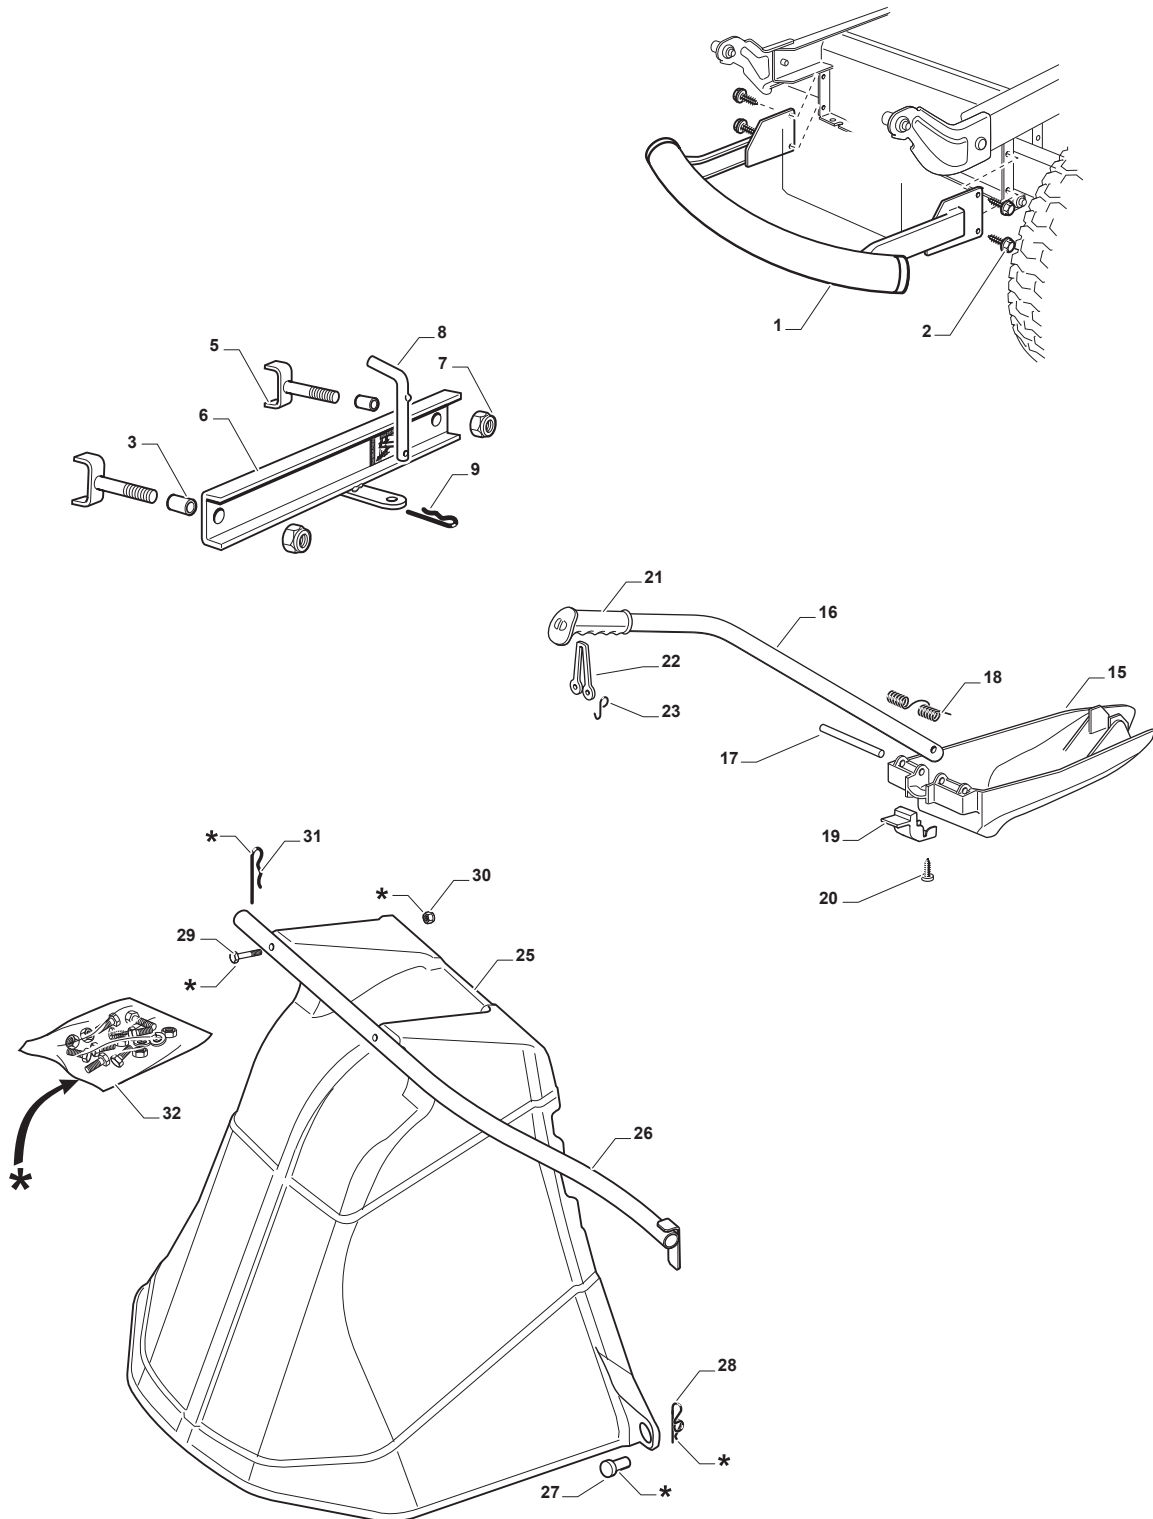

Utgåva Issue 2 - 2016		Tillbehör på begäran Optionals On Request			
Pos. Fig.	Antal Q.ty	Art nr Part No	Benämning	Description	Anmärkning Notes
1	1	382869038/0	Ljuddämparskydd	Muffler Protection	
2	4	125943008/0	Skruv	Screw	
3	2	125160074/0	Distans	Spacer	
5	2	382650211/0	Förstärkningkpl Trailer Kit Sd 98	Stiffening	
6	1	382033119/0	Dragkrok	Tow Bar Assy	
7	2	112155000/0	Mutter	Nut	
8	1	125510021/1	Stift	Hitch Pin	
9	1	124487999/0	Clip	Spring Pin	
15	1	325140104/1	Deflektor	Deflector	
16	1	325394021/0	Mulcherinsats Handtag	Handle	
17	1	125510077/0	Stift	Pin	
18	1	125430245/0	Fjäder	Spring	
19	1	325547320/0	Platta	Plate	
20	1	112735403/0	Skruv	Screw	
21	1	325280000/1	Handtag	Handgrip	
22	1	125840011/1	Spännstang	Tie Rod	
23	2	125253004/0	Krok	Mulch.Kit Fixing Hook	
25	1	325600093/0	Utkastskydd	Ejection Guard	
26	1	382869044/0	Fäste	Support	
27	2	125510022/1	Pinnbult	Pin	
29	2	112689515/0	Skruv	Screw	
30	2	112154510/0	Mutter	Nut	
31	1	124487999/0	Clip	Spring Pin	
32	1	382180028/0	Skruvsats	Outfit, Screws	
28	2	125580040/0	Remstyrning	Stake