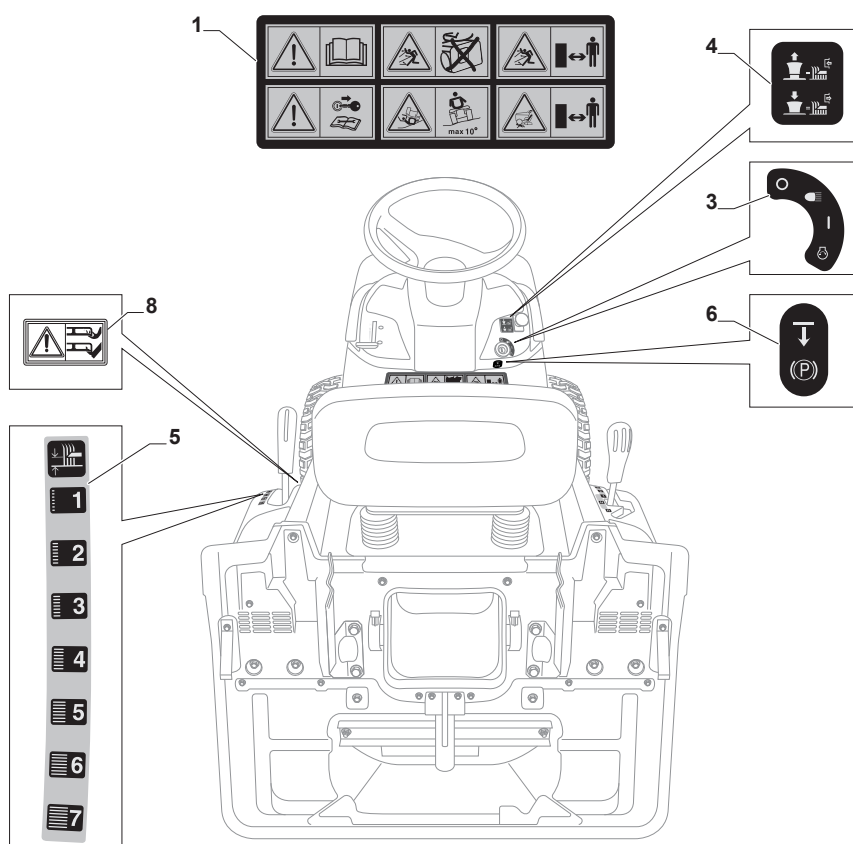

Utgåva Issue 2 - 2016		Dekaler Labels			
Pos. Fig.	Antal Q.ty	Art nr Part No	Benämning	Description	Anmärkning Notes
5	1	114366142/0	Dekal	Label	
1	1	114361553/1	Dekal	Label	
3	1	114363699/0	Dekal	Label	
4	1	114361438/0	Dekal	Label	
6	1	114363700/0	Dekal	Label	
8	1	114356699/1	Dekal	Label