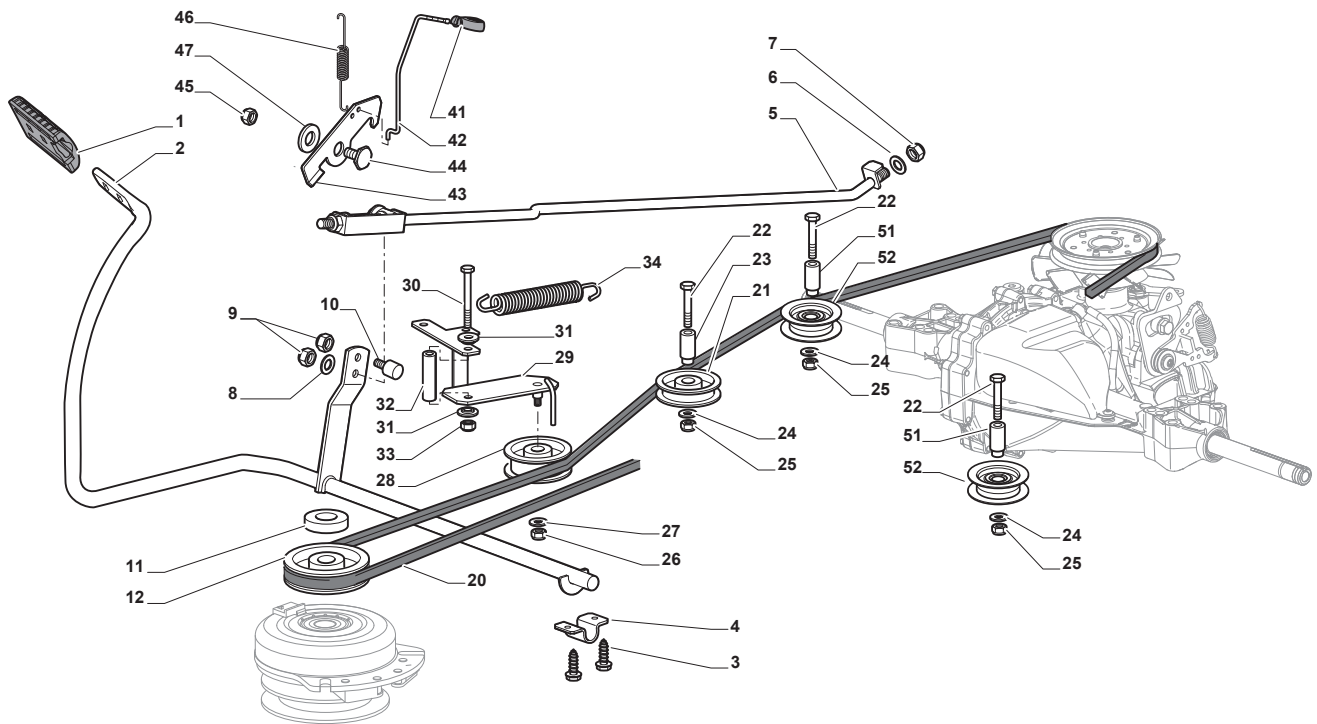

Utgåva Issue 2 - 2016		Broms och växelreglage		Brake And Gearbox Controls	
Pos. Fig.	Antal Q.ty	Art nr Part No	Benämning	Description	Anmärkning Notes
44	1	122524970/3	Stift	Pin	
20	1	135062020/1	Drivrem	Trapezoidal Belt	
1	1	325110409/0	Fäste	Clamp Cover	
2	1	382000641/0	Pedalaxel	Pedal	
3	4	112735599/0	Skruv	Screw	
4	2	325547231/0	Plat	Plate	
5	1	382000636/0	Bromsstag	Rod	
6	1	112521360/0	Bricka	Washer	
7	1	112156602/0	Mutter	Nut	
8	1	325670011/0	Bricka	Antifriction Washer	
9	2	112155000/0	Mutter	Nut	
10	1	125510116/0	Stift	Pin	
11	1	125160021/0	Distans	Spacer	
12	1	125601577/0	Remskiva	Pulley	
21	1	325601599/0	Remskiva	Pulley	
22	3	112691400/0	Skruv	Screw	
23	1	125160083/0	Distans	Spacer	
24	3	112523060/0	Bricka	Washer	
25	3	112155000/0	Mutter	Nut	
26	1	112155000/0	Mutter	Nut	
27	1	112523060/0	Bricka	Washer	
28	1	125601554/0	Remskiva	Pulley	
29	1	382318245/0	Spak	Lever	
30	1	112691600/0	Skruv	Screw	
31	2	125038002/1	Bussning	Bushing	
32	1	125160027/0	Distans	Spacer	
33	1	112155000/0	Mutter	Nut	
34	1	125430262/0	Fjäder	Spring	
41	1	125394509/1	Knopp	Knob	
42	1	125033113/0	Stang	Rod	
43	1	325253011/1	Krok	Hook	
45	1	112155000/0	Mutter	Nut	
46	1	125430213/0	Fjäder	Spring	
47	1	112523060/0	Bricka	Washer	
51	2	125160068/0	Distans	Spacer	
52	2	125601592/0	Remskiva	Pulley