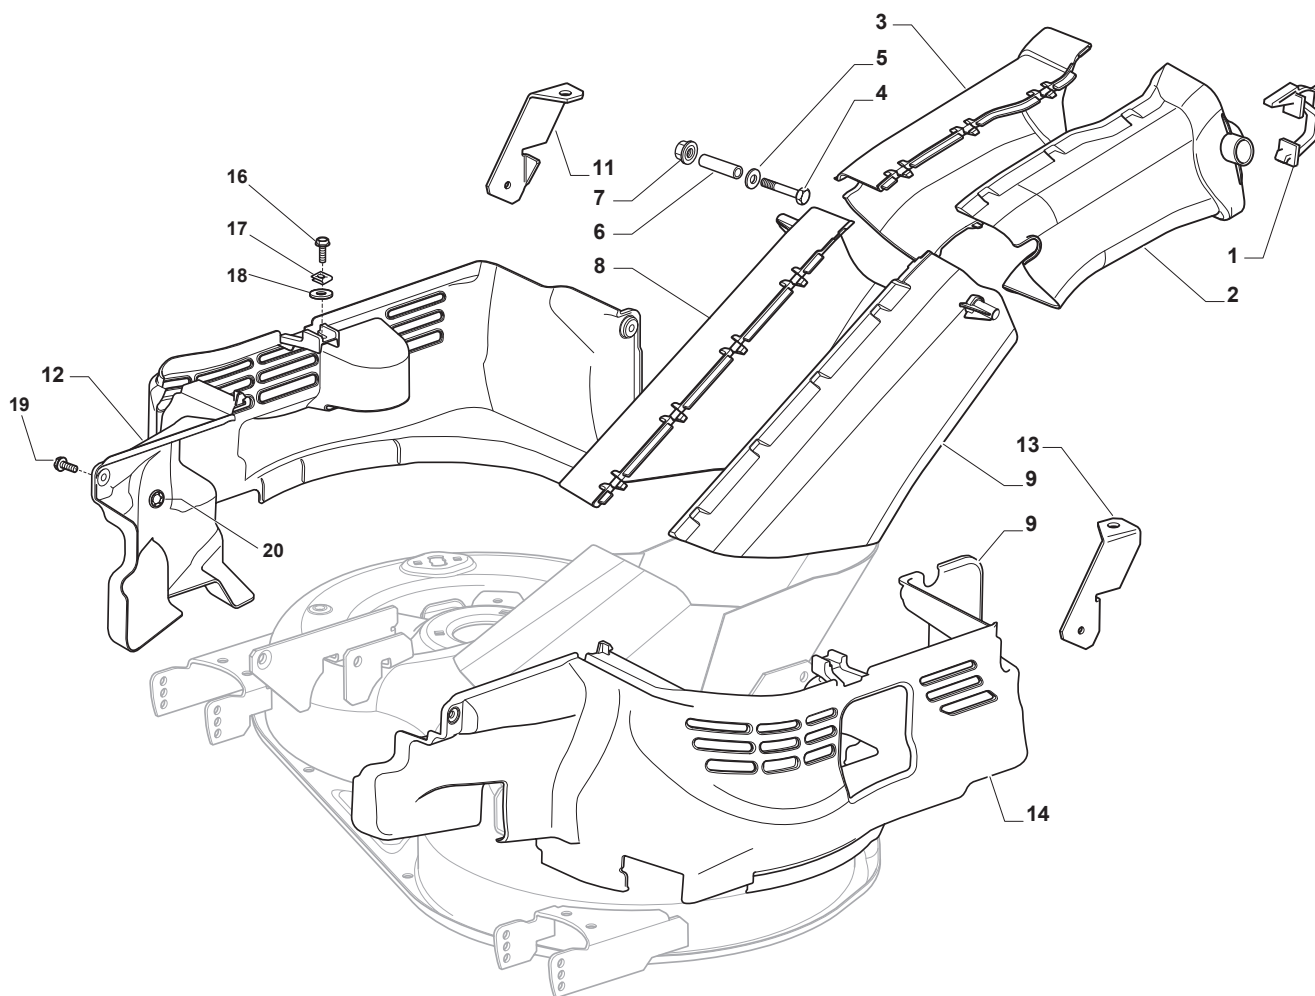

Utgåva Issue 2 - 2016		Skydd Cemagref Guards			
Pos. Fig.	Antal Q.ty	Art nr Part No	Benämning	Description	Anmärkning Notes
1	2	325774499/0	Fäste	Clamp	
2	1	325108056/0	Luftledare	Conveyor	
3	1	325108057/0	Luftledare	Conveyor	
4	2	112792425/0	Skruv	Screw	
5	2	112521330/0	Bricka	Washer	
6	2	125160071/0	Distans	Spacer	
7	2	112154510/0	Mutter	Nut	
8	1	325108064/0	Luftledare	Conveyor	
9	1	325108065/0	Luftledare	Conveyor	
11	1	325774527/0	Fäste	Clamp	
12	1	325060168/0	Remskydd	Case	
13	1	325774529/0	Fäste	Clamp	
14	1	325060169/0	Remskydd	Case	
16	2	112789008/0	Skruv	Screw	
17	2	112437503/0	Plat	Plate	
18	2	112523020/0	Bricka	Washer	
19	4	125943011/0	Skruv	Screw	
20	4	112604899/0	Starlock	Crown Fastener