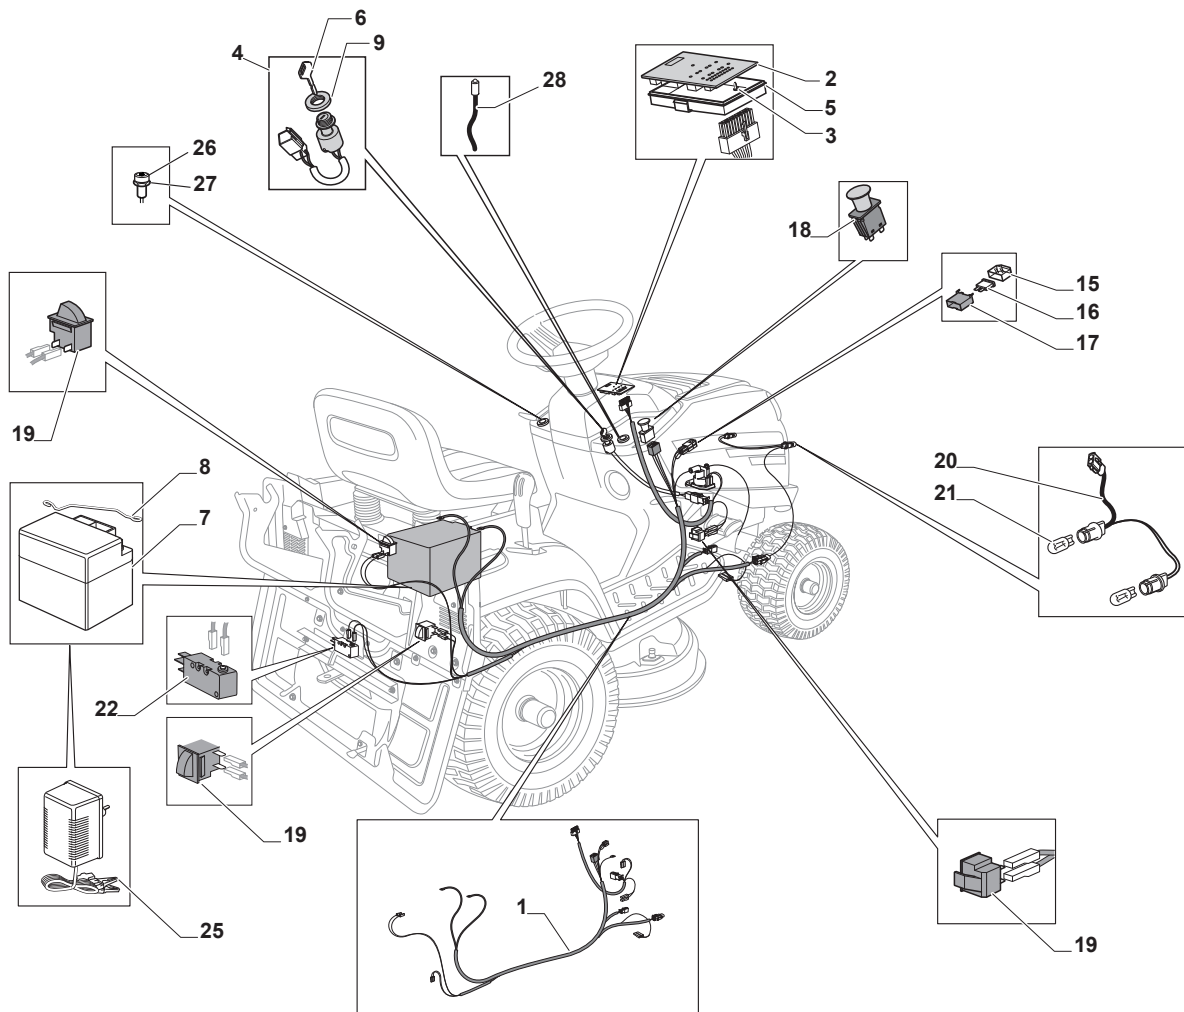

Utgåva Issue 2 - 2016		Elsystem Electrical Parts			
Pos. Fig.	Antal Q.ty	Art nr Part No	Benämning	Description	Anmärkning Notes
1	1	182040199/0	Kabelhärva	Cables Ass.Y	for B&S and GGP Engine
1	1	182040200/0	Kabelhärva	Cables Ass.Y	for Honda Engine
2	1	382722444/0	Elektronikkort	Electronic Card	
3	3	112735101/0	Skruv	Screw	
4	1	118450075/1	Tändningslas	Starting Switch	
5	1	325600090/0	Kretskortskydd	Card Protection	
6	1	118210023/0	Startnyckel	Starting Key	
7	1	118120002/1	Batteri	Battery	
8	1	125430265/1	Fjäder	Spring	
9	1	118400863/0	Screwed Ring	Screwed Ring	
15	2	133215000/0	Lock-Säkringshallare	Cover	
16	1	133340036/0	Säkring 25A	Fuse 25 A	
16	1	133340040/0	Säkring 10A	Fuse 10 A	
17	2	133500007/0	Säkringshallare	Fuse Carrier	
18	1	118450074/0	Brytare	Clutch Switch	
19	3	119410613/0	Mikrobrytare	Microswitch	
20	1	182040191/0	Kablage kpl	Cables Ass.Y	for LED models
21	2	118459100/0	Glödlampa	Lamp For Lights	
22	1	119410605/1	Mikrobrytare	Microswitch	
25	1	182180090/0	Batteriladdare 1A - CE Plugg	Battery Charger 1A - CE Plugg	CE Plugg
26	1	325605003/0	Knapp	Button	
27	1	325256250/0	Skruv	Screwed Ring	
28	1	182040174/0	Kabelhärva	Led Wiring Assy