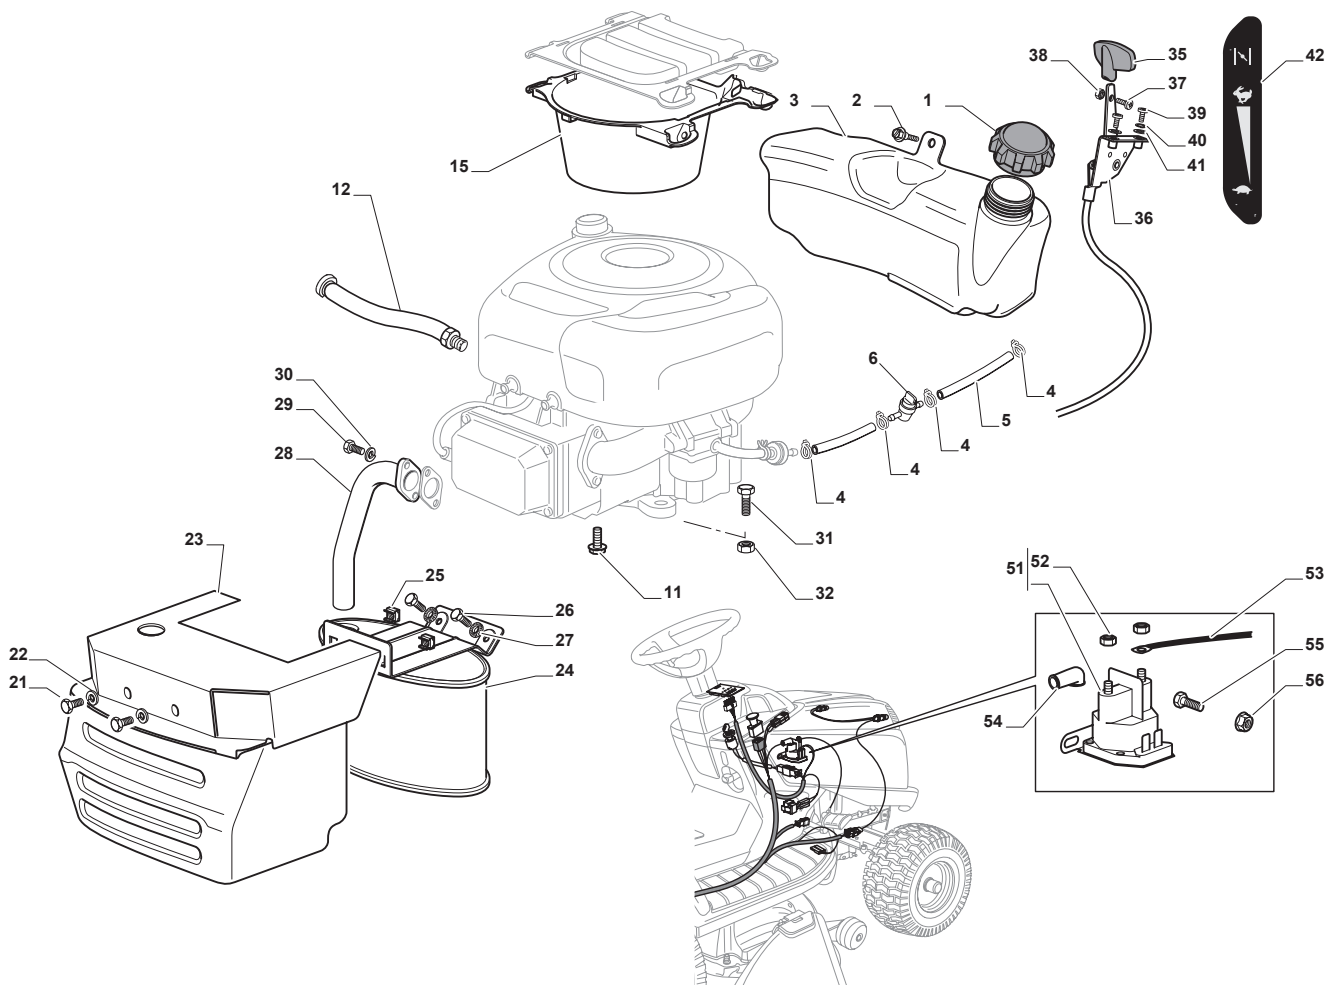

Utgåva Issue 2 - 2016		Motor - B&S	Engine - B&S		
Pos. Fig.	Antal Q.ty	Art nr Part No	Benämning	Description	Anmärkning Notes
51	1	118736112/0	Solenoid Kpl Service	Solenoid	
6	1	118562996/0	Bensinkran	Shut out valve	
1	1	125795001/1	Tanklock Tc Honda 05/06	Cap	
2	4	125943010/0	Skruv	Screw	
3	1	325735126/0	Bränsletank	Fuel Tank	
4	4	118375051/1	Slangklämma	Fair Led	
5	1	325869057/0	Bränsleslang	Connecting Tube	
11	3	112735108/1	Skruv	Screw	
12	1	1134-5827-01	Oljeavtappning Kpl	Oil Drain Assy	
15	1	325108044/1	Luftledare	Conveyor	
21	2	112792611/0	Skruv	Screw	
22	2	112540260/0	Lasbricka 8.4X15X0.8	Grower	
23	1	382598047/0	Ljuddämparskydd	Muffler Protection	
24	1	182750010/0	Ljuddämpare	Muffler	
25	2	112360425/0	Mutter	Nut	
26	2	112792611/0	Skruv	Screw	
27	2	112540260/0	Lasbricka 8.4X15X0.8	Grower	
28	1	118738224/0	Avgasrör	Exhaust Conn. Tube	
29	2	112737450/0	Skruv	Screw	
30	2	112540260/0	Lasbricka 8.4X15X0.8	Grower	
31	1	112691115/0	Skruv	Screw	
32	3	112154210/0	Mutter	Nut	
35	1	325394531/0	Knopp	Knob	
36	1	182000216/0	Gaswire	Accelerator	
37	1	112726389/0	Skruv	Screw	
38	1	112290800/0	Mutter	Nut	
39	2	112726389/0	Skruv	Screw	
40	2	112540020/0	Bricka	Washer	
41	2	112521310/0	Bricka	Washer	
42	1	114363697/0	Dekal	Label	
52	2	112360352/0	Mutter	Nut	
53	1	125065002/0	Kabelhärva	Cable	
54	1	118564864/1	Polskydd	Protection	
55	1	112790781/0	Skruv	Screw	
56	2	112154510/0	Mutter	Nut