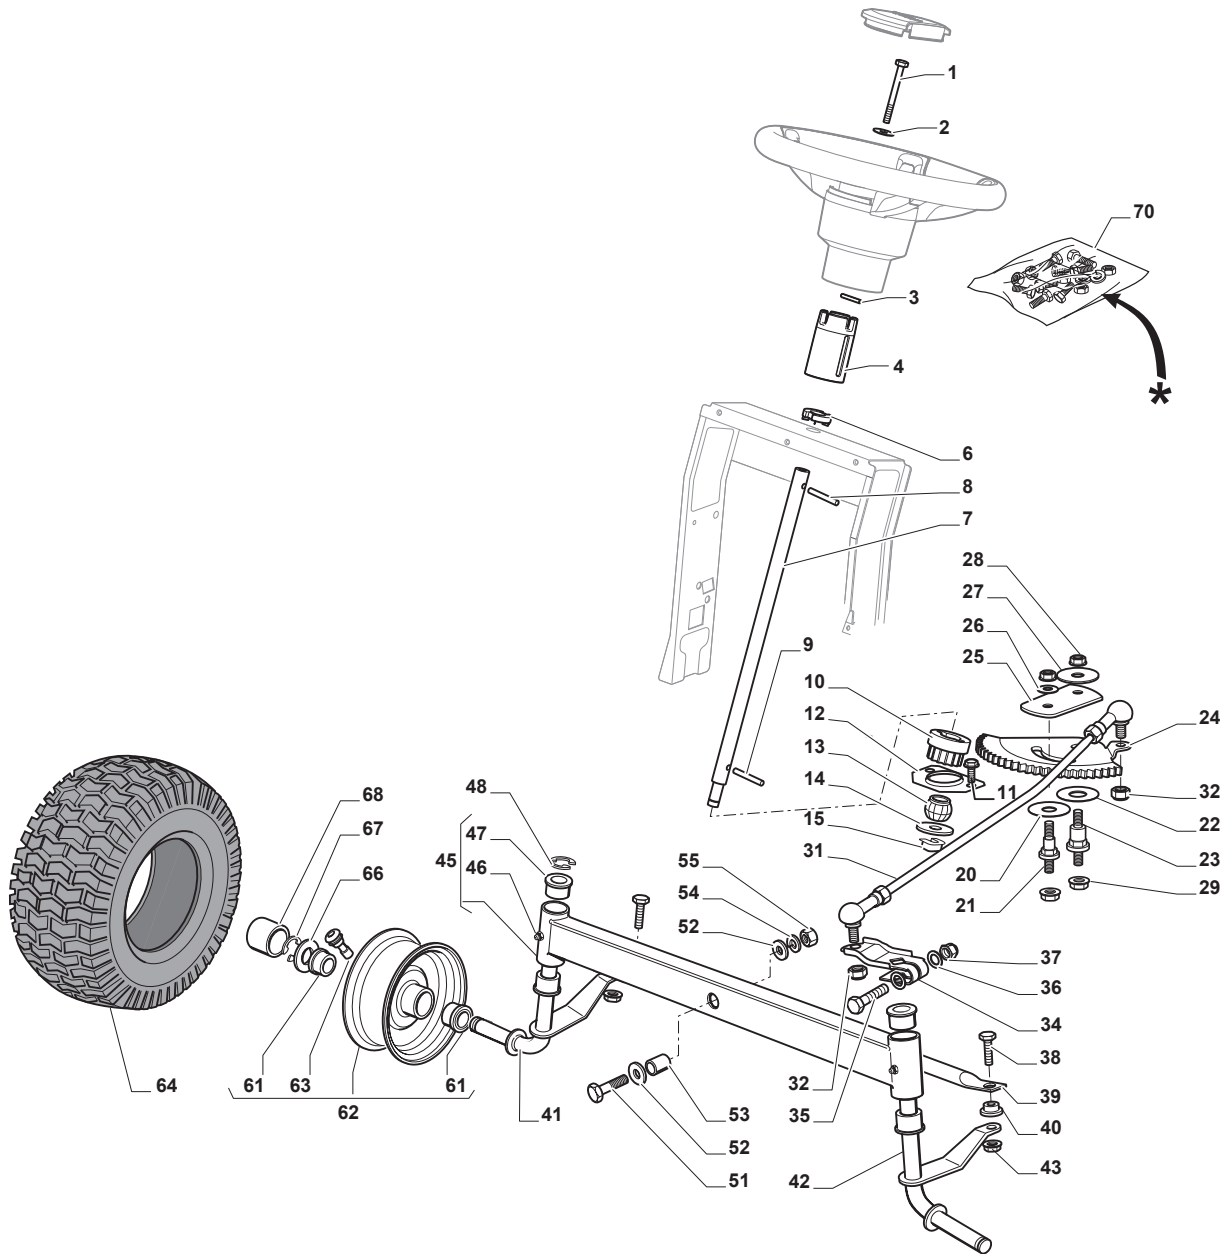

Utgåva Issue 2 - 2016		Steering			
Pos. Fig.	Antal Q.ty	Art nr Part No	Benämning	Description	Anmärkning Notes
1	1	112692050/0	Skruv	Screw	
2	1	112540260/0	Lasbricka 8.4X15X0.8	Grower	
3	1	112523070/0	Bricka	Washer	
4	1	382785266/0	Fäste	Support	
6	1	325038008/0	Bussning	Bushing	
7	1	125520007/0	Rattstang	Steering Column	
8	1	112620300/0	Fjäder	Spring	
9	1	112622650/0	Stift	Dowel pin	
10	1	125570003/0	Drev	Pinion	
11	2	127943051/0	Skruv	Screw	
12	1	325785213/1	Fäste	Support	
13	1	325743000/0	Länk	Joint	
14	1	112521370/0	Bricka	Washer	
15	1	112436030/0	Plat	Plate	
20	1	322672151/0	Bricka	Antifriction Washer	
21	1	125510104/0	Stift	Pin	
22	1	125670023/0	Bricka	Washer	
23	1	125510109/0	Stift	Pin	
24	1	325735519/0	Segment	Steering Sector	
25	1	325547233/0	Plat	Plate	
26	1	112369500/0	Bricka	Elastic Washer	
27	1	122160400/0	Fjäderbricka	Elastic Disc	
28	2	112155010/0	Mutter	Nut	
29	2	112155010/0	Mutter	Nut	
31	1	382000566/2	Rattstang	Steering Rod	
32	2	112156602/0	Mutter	Nut	
34	1	325318243/0	Spak	Lever	
35	1	112692390/0	Skruv	Screw	
36	2	112521360/0	Bricka	Washer	
37	1	112156602/0	Mutter	Nut	
38	2	125510103/0	Stift	Pin	
39	1	325840029/0	Parallellstag	Tie Rod	
40	2	325038007/0	Bussning	Bushing	
41	1	382230373/0	Spindel Höger	Right Stub Axle	
42	1	382230375/0	Spindel-vä	Left Stub Axle	
43	2	112155000/0	Mutter	Nut	
45	1	382034030/0	Framaxel	Equalizer With Bush And Lubricator	
46	2	112379511/0	Smörjnippl	Grease Dispenser	
47	4	125034002/1	Bussning	Bushing	
48	1	112001010/0	Lasring	Benzing Ring	
51	1	112692695/0	Skruv	Screw	
52	2	112523100/0	Bricka	Washer	
53	1	125160016/0	Distans	Spacer	
54	1	112587100/0	Fj.Bricka 13X21X2.5	Grower	
55	1	112295300/0	Mutter	Nut	
61	4	125122200/2	Kullager	Bearing	
62	2	182000598/0	Fälg kpl	Rimm	
63	2	125950000/0	Ventil	Valve	
64	2	125590020/0	Däck	Tyre