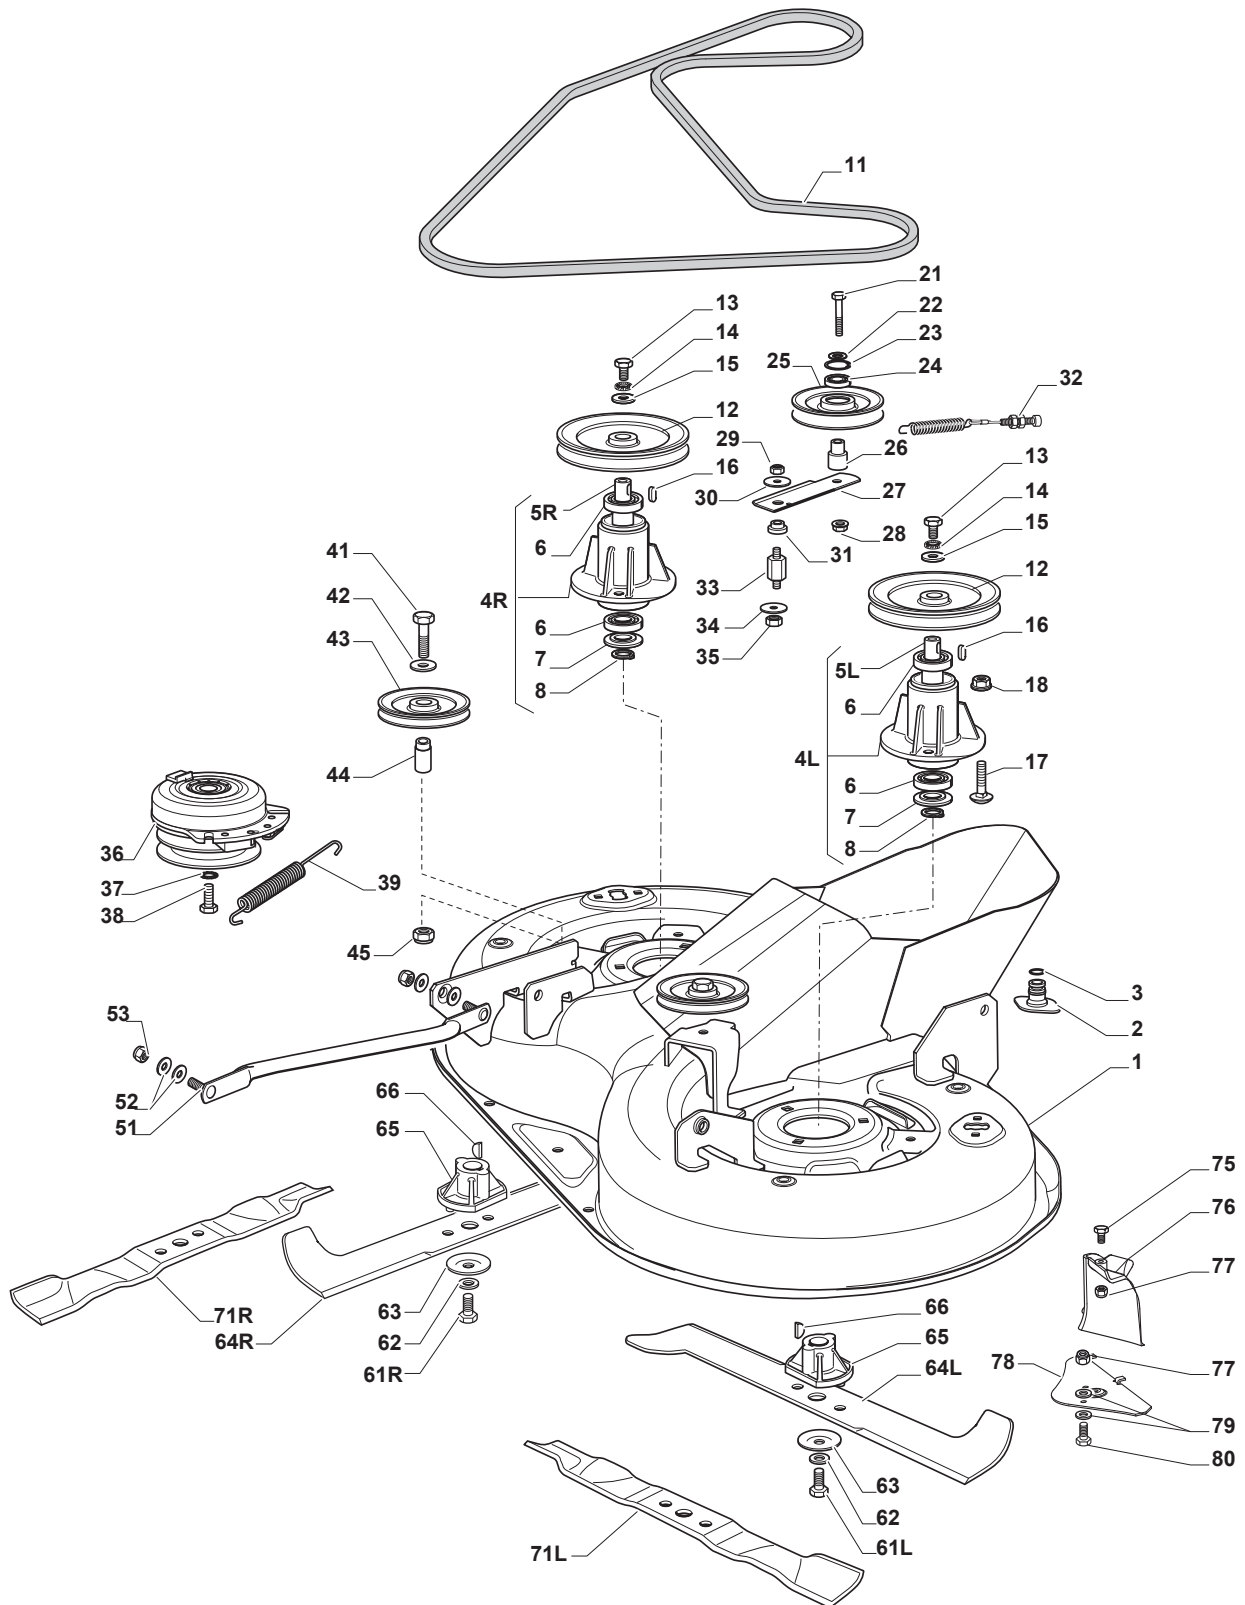

Utgåva Issue 20 - 2015		Skärplatta Cutting Plate			
Pos. Fig.	Antal Q.ty	Art nr Part No	Benämning	Description	Anmärkning Notes
64R	1	182004358/0	Kniv	Right Blade, Winged	
64L	1	182004359/0	Kniv	Left Blade, Winged	
65	2	125463200/0	Knivfäste	Blade Hub	
66	2	112139100/0	Kil	Key	
71L	1	182004361/0	Kniv	Left Mulching Blade	
71R	1	182004360/0	Kniv	Right Mulching Blade	
75	3	112791213/1	Skruv	Screw	
76	1	325140108/0	Deflektor	Deflector	
77	4	112154510/0	Mutter	Nut	
78	1	325785418/0	Hallare	Support	
79	4	112523040/0	Bricka	Washer	
80	1	112790781/0	Skruv	Screw