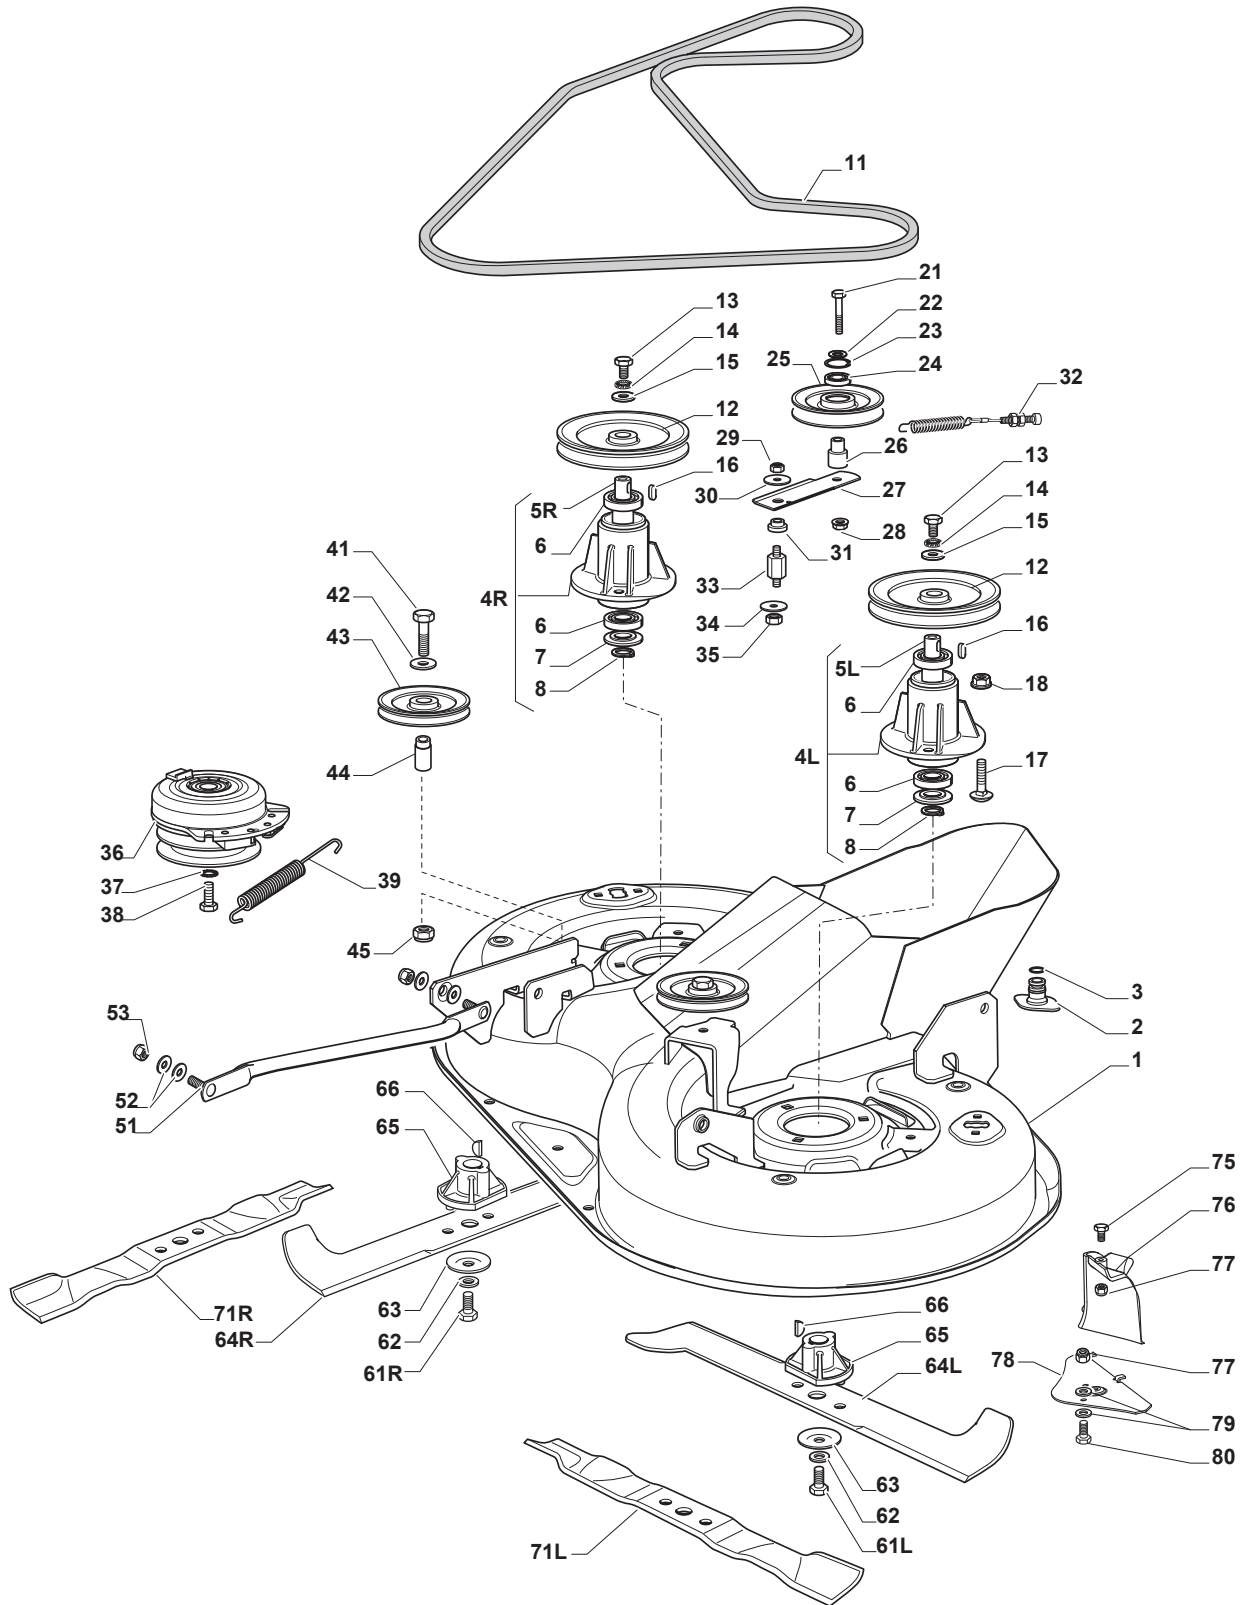

Utgåva Issue 20 - 2015		Skärplatta Cutting Plate			
Pos. Fig.	Antal Q.ty	Art nr Part No	Benämning	Description	Anmärkning Notes
1	1	382564114/0	Klippdäck, svart	Cutting Plate Black	
2	2	325033086/0	Vattenslanganslutning	Water Hose Connection	
3	2	119035000/0	O-Ring	Or Ring	
4L	1	382207206/0	Knivaxelfläns-Vä	Flange Assy	
4R	1	382207205/0	Knivaxelfläns-Hö	Flange Assy	
5L	1	125020805/0	Höger Knivaxel Mp84	Shaft	
5R	1	125020804/0	Knivaxel	Shaft	
6	4	119216041/0	Lager I Bearing	Bearing	
7	2	325160501/0	Dammskydd	Dust Cover Disc	
8	2	112609260/0	Sparring Sga 20	Seeger	
11	1	135061508/0	Drivrem	Belt	
12	2	125601585/1	Remskiva	Pulley	
13	2	112793102/0	Skruv	Screw	
14	2	112540260/0	Lasbricka 8.4X15X0.8	Grower	
15	2	125670007/0	Bricka	Washer	
16	2	112139480/0	Kil	Feather	
17	6	112818690/0	Skruv	Screw	
18	6	112154210/0	Mutter	Nut	
21	1	112691400/0	Skruv	Screw	
22	1	112524010/0	Bricka	Washer	
23	1	112610800/0	Sparring Sgh 35	Seeger	
24	1	119216041/0	Lager I Bearing	Bearing	
25	1	125601595/0	Remskiva	Pulley	
26	1	125160052/0	Distans	Spacer	
27	1	325318289/0	Spak	Lever	
28	1	112293201/0	Mutter	Nut	
29	1	112155020/0	Mutter	Nut	
30	1	125670022/0	Bricka	Washer	
31	1	125040635/0	Bussning	Bushing	
32	1	382004618/0	Kabel	Wire	
33	1	125160049/0	Distans	Spacer	
34	1	112523080/0	Bricka	Washer	
35	1	112156602/0	Mutter	Nut	
36	1	118399069/0	Magnetkoppling	Electromagnetic Clutch	
37	1	112543000/0	Bricka	Washer	
38	1	112737320/0	Skruv	Screw	
39	1	125430277/0	Fjäder	Spring	
41	2	112691400/0	Skruv	Screw	
42	2	112523060/0	Bricka	Washer	
43	2	325601599/0	Remskiva	Pulley	
44	2	125160082/0	Distans	Spacer	
45	2	112155000/0	Mutter	Nut	
51	2	382000565/0	Tryckstang	Equalizer Rod	
52	8	325670008/1	Bricka	Washer	
53	4	112156602/0	Mutter	Nut	
61L	1	112735694/0	Skruv	Screw	
61R	1	112735695/1	Skruv	Screw	
62	2	112523080/0	Bricka	Washer	
63	2	122160400/0	Fjäderbricka	Elastic Disc