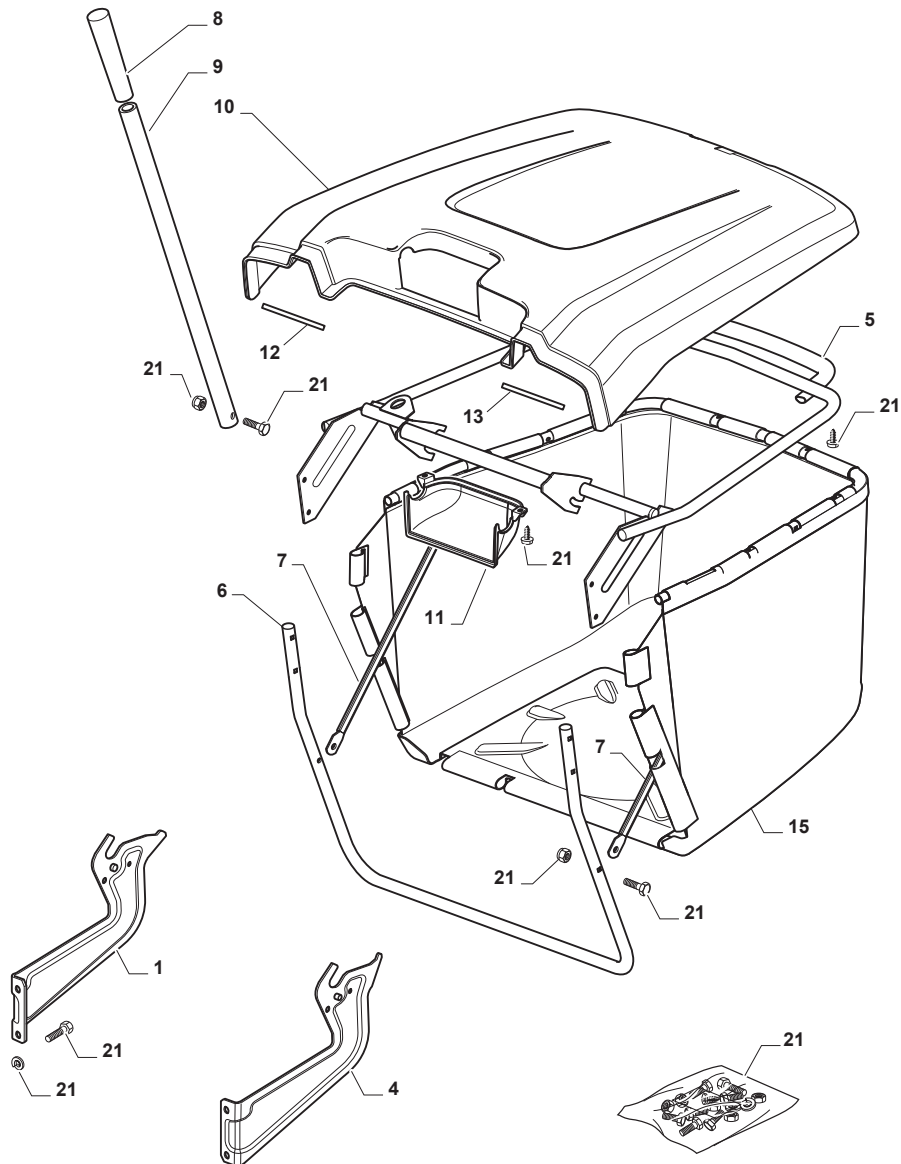

Utgåva Issue 20 - 2015		Gräsuppsamlare Grasscatcher			
Pos. Fig.	Antal Q.ty	Art nr Part No	Benämning	Description	Anmärkning Notes
1	1	325785377/0	Fäste	Support	
4	1	325785383/0	Fäste	Support	
5	1	382800139/0	Ram. övre	Upper Frame	
6	1	382800141/0	Ram, främre	Front Frame	
7	2	325650149/0	Förstärkning	Stiffening	
8	1	125394508/0	Knopp	Knob	
9	1	325869087/0	Stag	Rod	
10	1	325110439/0	Uppsamlarlock-Gul	Yellow Grass-Catcher Cover	
11	1	325207195/0	Kapa	Handle Cover	
12	1	125270802/0	Packning	Seal	
13	1	125270803/0	Packning	Seal	
15	1	182105947/0	Uppsamlare	Grasscatcher	
21	1	382180123/0	Skruv	Screw