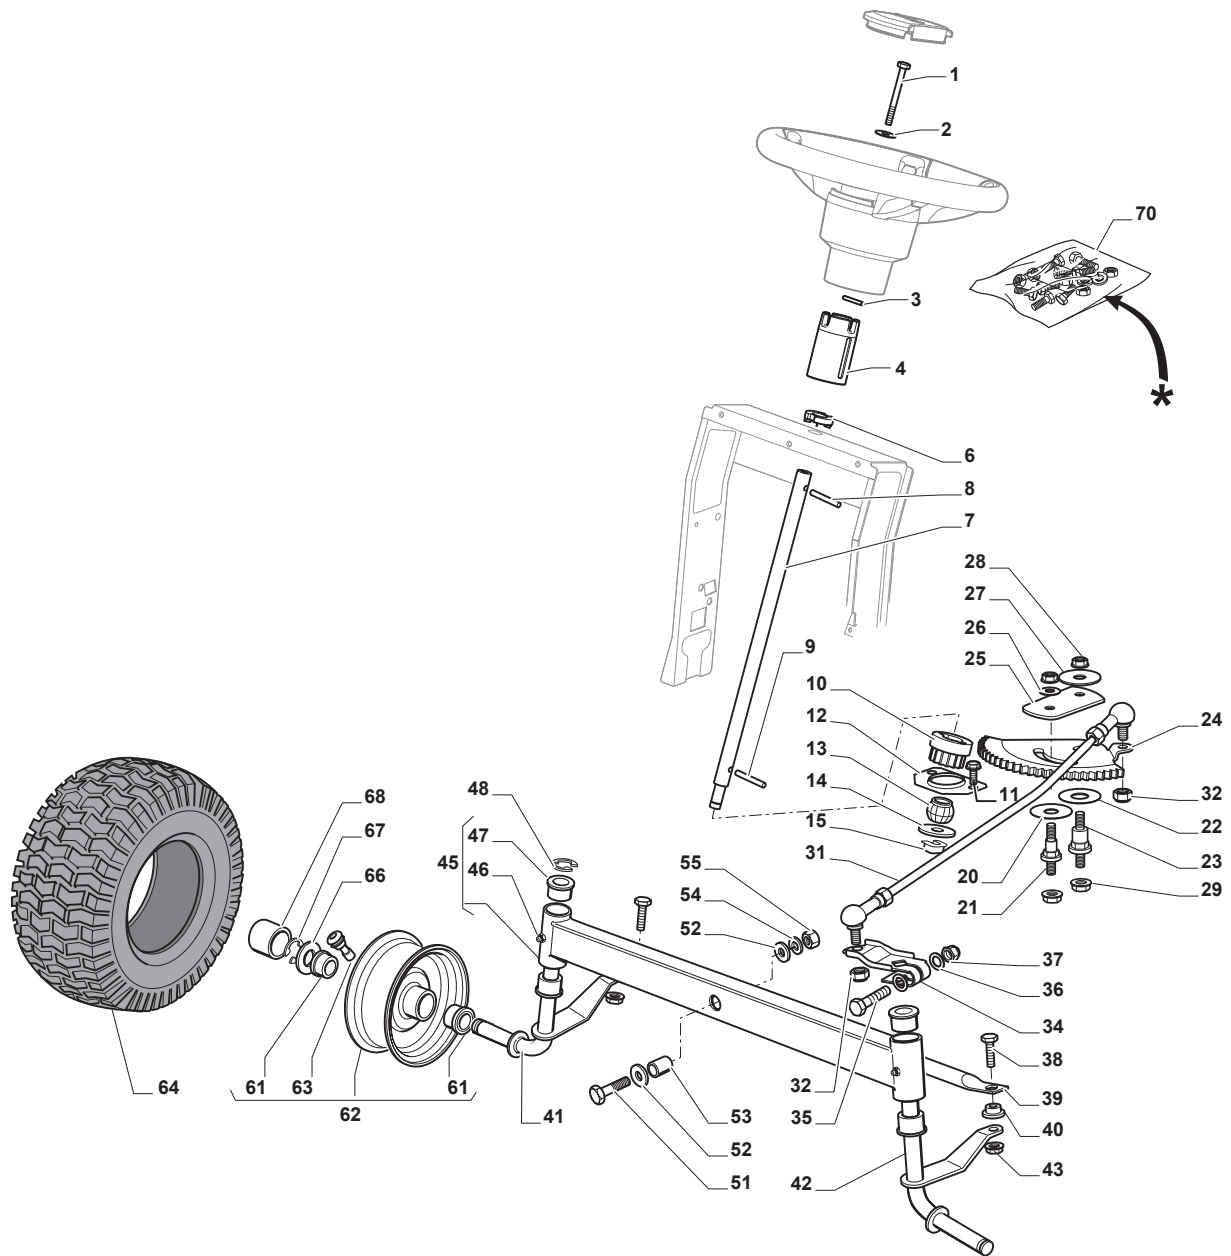

Utgåva Issue 20 - 2015		Steering			
		Steering for STIGA Models			
Pos. Fig.	Antal Q.ty	Art nr Part No	Benämning	Description	Anmärkning Notes
1	1	112692050/0	Skruv	Screw	
2	1	112540260/0	Lasbricka 8.4X15X0.8	Grower	
3	1	112523070/0	Bricka	Washer	
4	1	382785266/0	Fäste	Support	
6	1	325038008/0	Bussning	Bushing	
7	1	125520007/0	Rattstang	Steering Column	
8	1	112620300/0	Fjäder	Spring	
9	1	112622650/0	Stift	Dowel pin	
10	1	125570003/0	Drev	Pinion	
11	2	127943051/0	Skruv	Screw	
12	1	325785213/1	Fäste	Support	
13	1	325743000/0	Länk	Joint	
14	1	112521370/0	Bricka	Washer	
15	1	112436030/0	Plat	Plate	
20	1	322672151/0	Bricka	Antifriction Washer	
21	1	125510104/0	Stift	Pin	
22	1	125670023/0	Bricka	Washer	
23	1	125510109/0	Stift	Pin	
24	1	325735519/0	Segment	Steering Sector	
25	1	325547233/0	Plat	Plate	
26	1	112369500/0	Bricka	Elastic Washer	
27	1	122160400/0	Fjäderbricka	Elastic Disc	
28	2	112155010/0	Mutter	Nut	
29	2	112155010/0	Mutter	Nut	
31	1	382000566/2	Rattstang	Steering Rod	
32	2	112156602/0	Mutter	Nut	
34	1	325318243/0	Spak	Lever	
35	1	112692390/0	Skruv	Screw	
36	2	112521360/0	Bricka	Washer	
37	1	112156602/0	Mutter	Nut	
38	2	125510103/0	Stift	Pin	
39	1	325840029/0	Parallellstag	Tie Rod	
40	2	325038007/0	Bussning	Bushing	
41	1	382230373/0	Spindel Höger	Right Stub Axle	15 inch
42	1	382230375/0	Spindel-vä	Left Stub Axle	15 inch
43	2	112155000/0	Mutter	Nut	
45	1	382034030/0	Framaxel	Equalizer With Bush And Lubricator	
46	2	112379511/0	Smörjnippel	Grease Dispenser	
47	4	125034002/1	Bussning	Bushing	
48	1	112001010/0	Lasring	Benzing Ring	
51	1	112692695/0	Skruv	Screw	
52	2	112523100/0	Bricka	Washer	
53	1	125160016/0	Distans	Spacer	
54	1	112587100/0	Fj.Bricka 13X21X2.5	Grower	
55	1	112295300/0	Mutter	Nut	
61	4	125122200/2	Kullager	Bearing	
62	2	182000598/0	Fälg kpl	Rimm	
63	2	125950000/0	Ventil	Valve	
64	2	125590018/0	Däck	Tyre	13 inch - Stiga Version