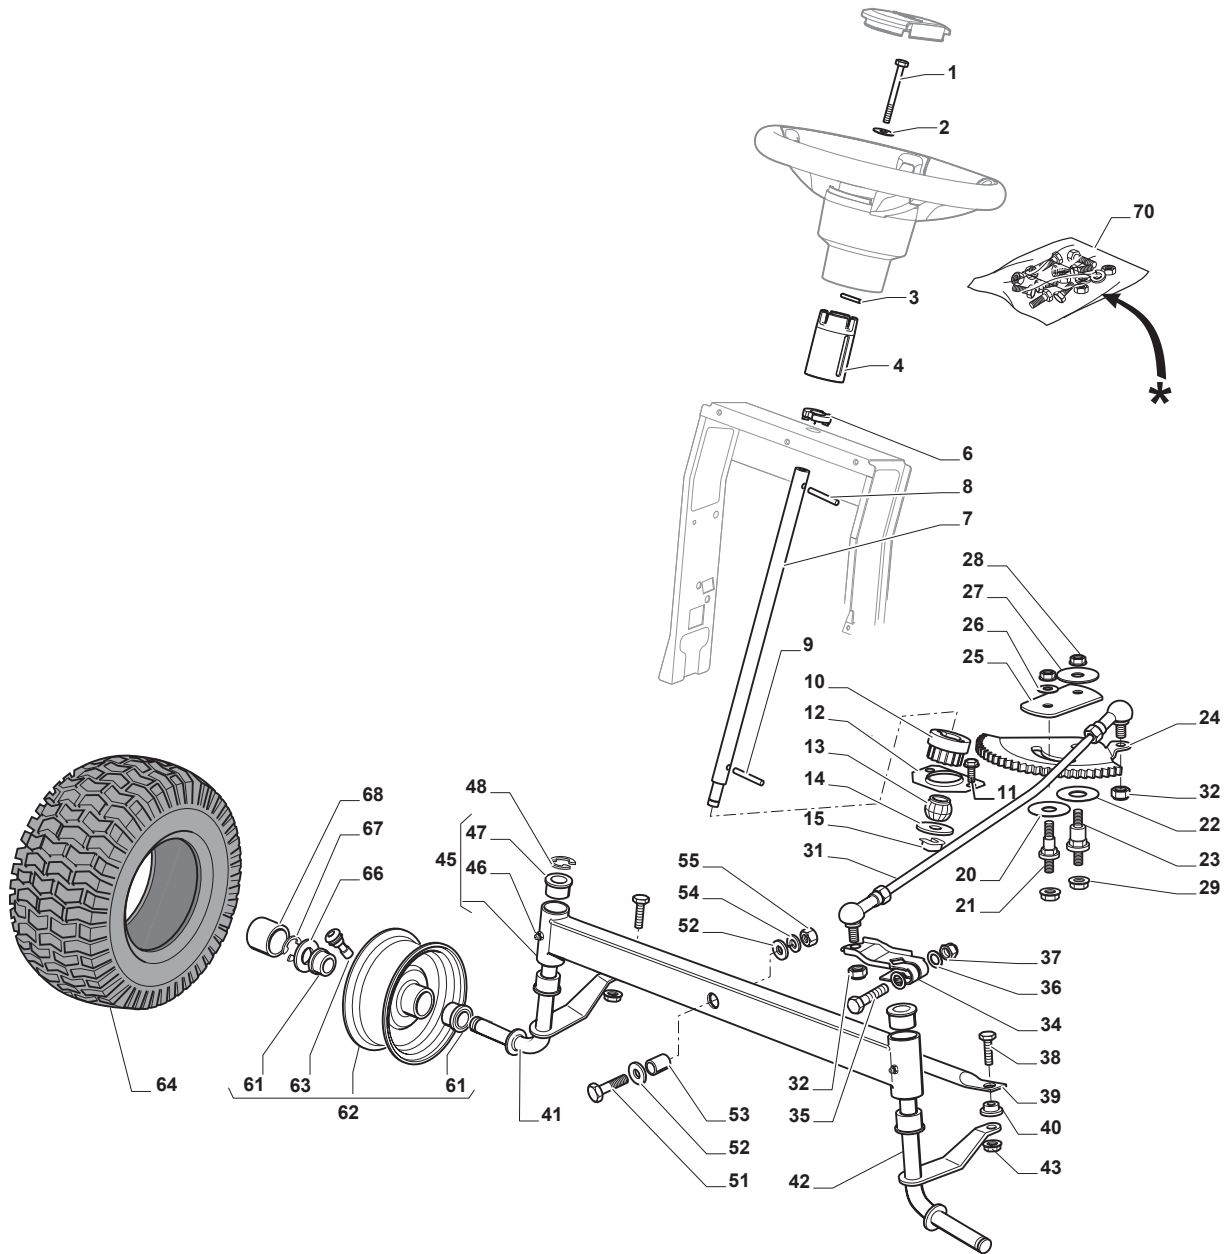

Utgåva Issue 20 - 2015		Steering			
		Steering for STIGA Models			
Pos. Fig.	Antal Q.ty	Art nr Part No	Benämning	Description	Anmärkning Notes
64	2	125590020/0	Däck	Tyre	15 inch - Stiga Version
64	2	127590066/0	Däck	Tyre	15 inch
66	2	125670005/1	Bricka	Washer	
67	2	112001010/0	Lasring	Benzing Ring	
70	1	382180124/0	Skruv	Screw	
68	2	322110239/0	Navkapsel	Hub Cover	Stiga Style Cover