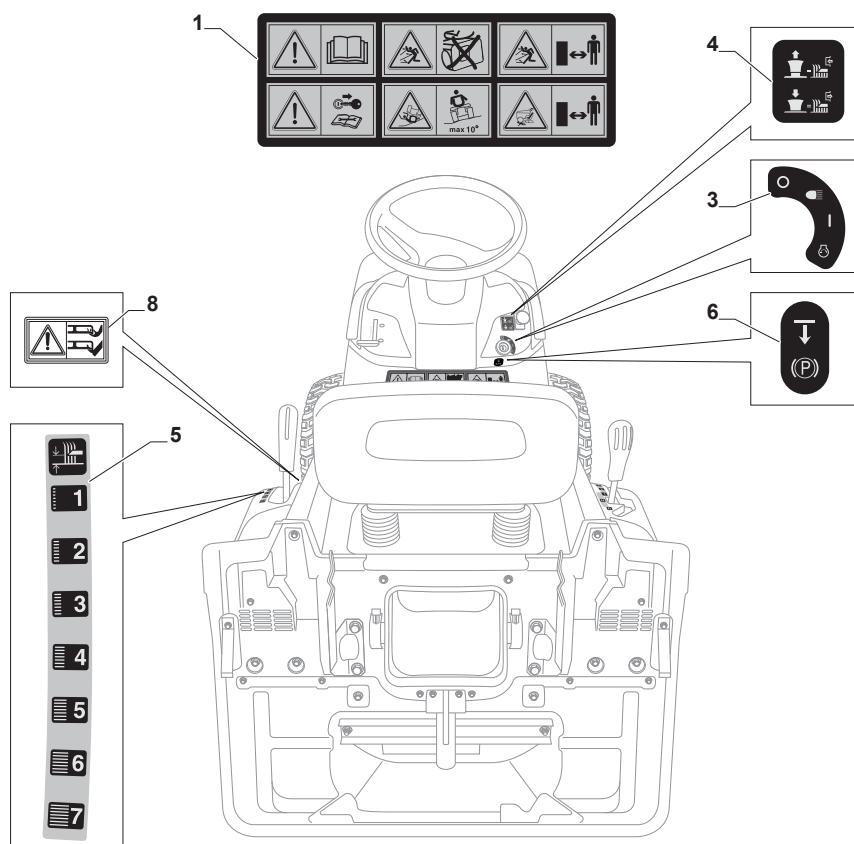

Utgåva Issue 20 - 2015		Dekaler Labels			
Pos. Fig.	Antal Q.ty	Art nr Part No	Benämning	Description	Anmärkning Notes
1	1	114361553/1	Dekal	Label	
3	1	114363699/0	Dekal	Label	
4	1	114361438/0	Dekal	Label	
5	1	114366142/0	Dekal	Label	
6	1	114363700/0	Dekal	Label	
8	1	114356699/1	Dekal	Label