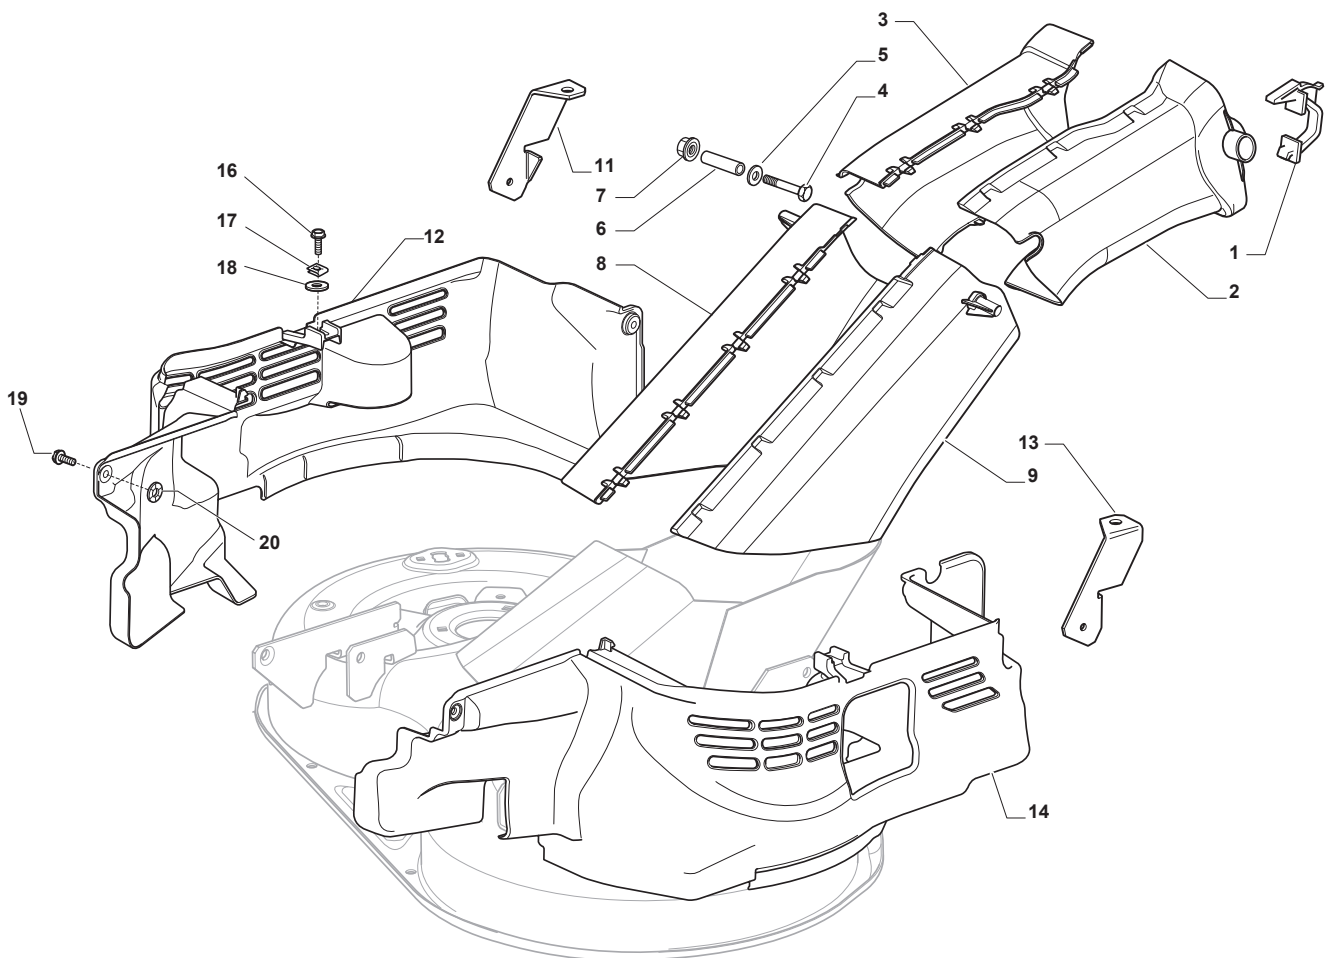

Utgåva Issue 20 - 2015		Skydd Guards			
Pos. Fig.	Antal Q.ty	Art nr Part No	Benämning	Description	Anmärkning Notes
1	2	325774499/0	Fäste	Clamp	
11	1	325774527/0	Fäste	Clamp	
12	1	325060164/0	Remskydd	Case	
13	1	325774529/0	Fäste	Clamp	
14	1	325060165/0	Remskydd	Case	
16	2	112789008/0	Skruv	Screw	
17	2	112437503/0	Plat	Plate	
18	2	112523020/0	Bricka	Washer	
19	4	125943011/0	Skruv	Screw	
2	1	325108056/0	Luftledare	Conveyor	
20	4	112604899/0	Starlock P6704 8 Fz	Crown Fastener	
3	1	325108057/0	Luftledare	Conveyor	
4	2	112792425/0	Skruv	Screw	
5	2	112521330/0	Bricka	Washer	
6	2	125160071/0	Distans	Spacer	
7	2	112292102/0	Mutter	Nut	
8	1	325108064/0	Luftledare	Conveyor	
9	1	325108065/0	Luftledare	Conveyor