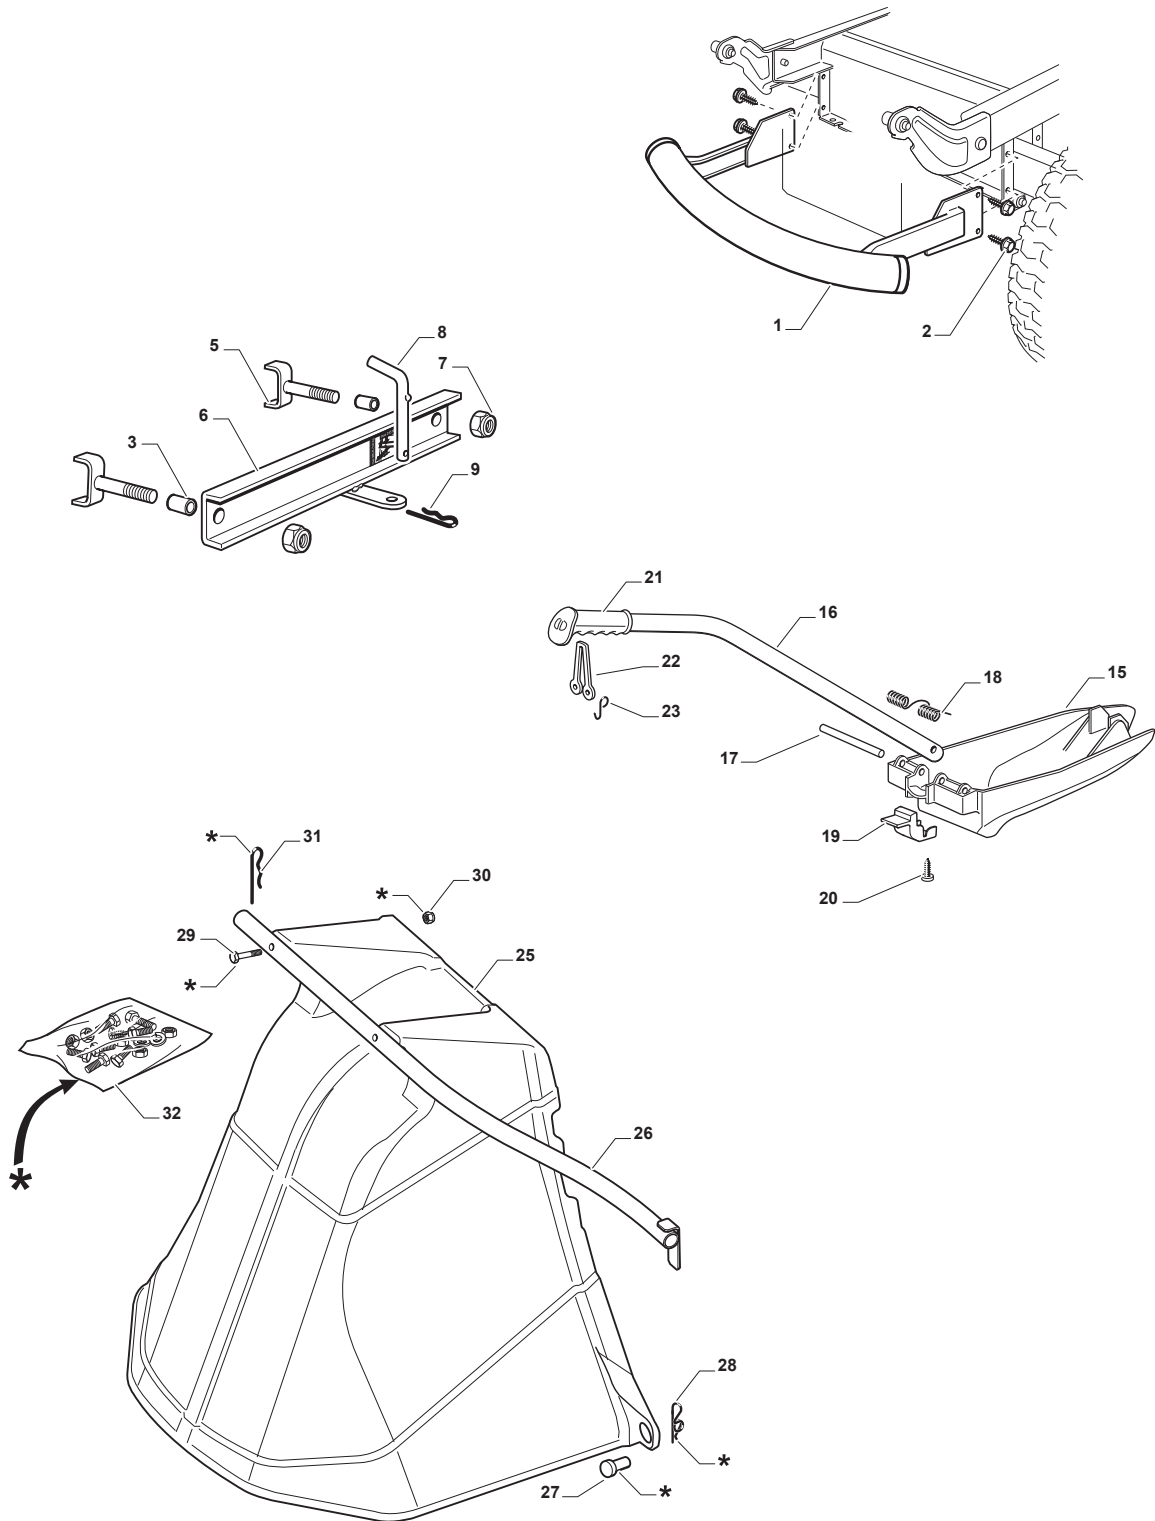

Utgåva Issue 20 - 2015		Tillbehör på begäran Optionals On Request			
Pos. Fig.	Antal Q.ty	Art nr Part No	Benämning	Description	Anmärkning Notes
1	1	382869038/0	Ljuddämparskydd	Muffler Protection	
2	4	125943008/0	Skruv	Screw	
3	2	125160074/0	Distans	Spacer	
5	2	382650211/0	Förstärkningkpl Trailer Kit Sd 98	Stiffening	
6	1	382033119/0	Dragkrok	Tow Bar Assy	
7	2	112155000/0	Mutter	Nut	
8	1	125510021/1	Stift	Hitch Pin	
9	1	124487999/0	Clip	Spring Pin	
15	1	325140104/1	Deflektor	Deflector	
16	1	325394021/0	Mulcherinsats Handtag	Handle	
17	1	125510077/0	Stift	Pin	
18	1	125430245/0	Fjäder	Spring	
19	1	325547320/0	Platta	Plate	
20	1	112735403/0	Skruv	Screw	
21	1	325280000/1	Handtag	Handgrip	
22	1	125840011/1	Spännstang	Tie Rod	
23	2	125253004/0	Krok	Mulch.Kit Fixing Hook	
25	1	325600093/0	Utkastskydd	Ejection Guard	
26	1	382869044/0	Fäste	Support	
27	2	125510022/1	Pinnbult	Pin	
29	2	112689515/0	Skruv	Screw	
30	2	112154510/0	Mutter	Nut	
31	1	124487999/0	Clip	Spring Pin	
32	1	382180028/0	Skruvsats	Outfit, Screws	
28	2	125580040/0	Låsnål	Cotter Pin