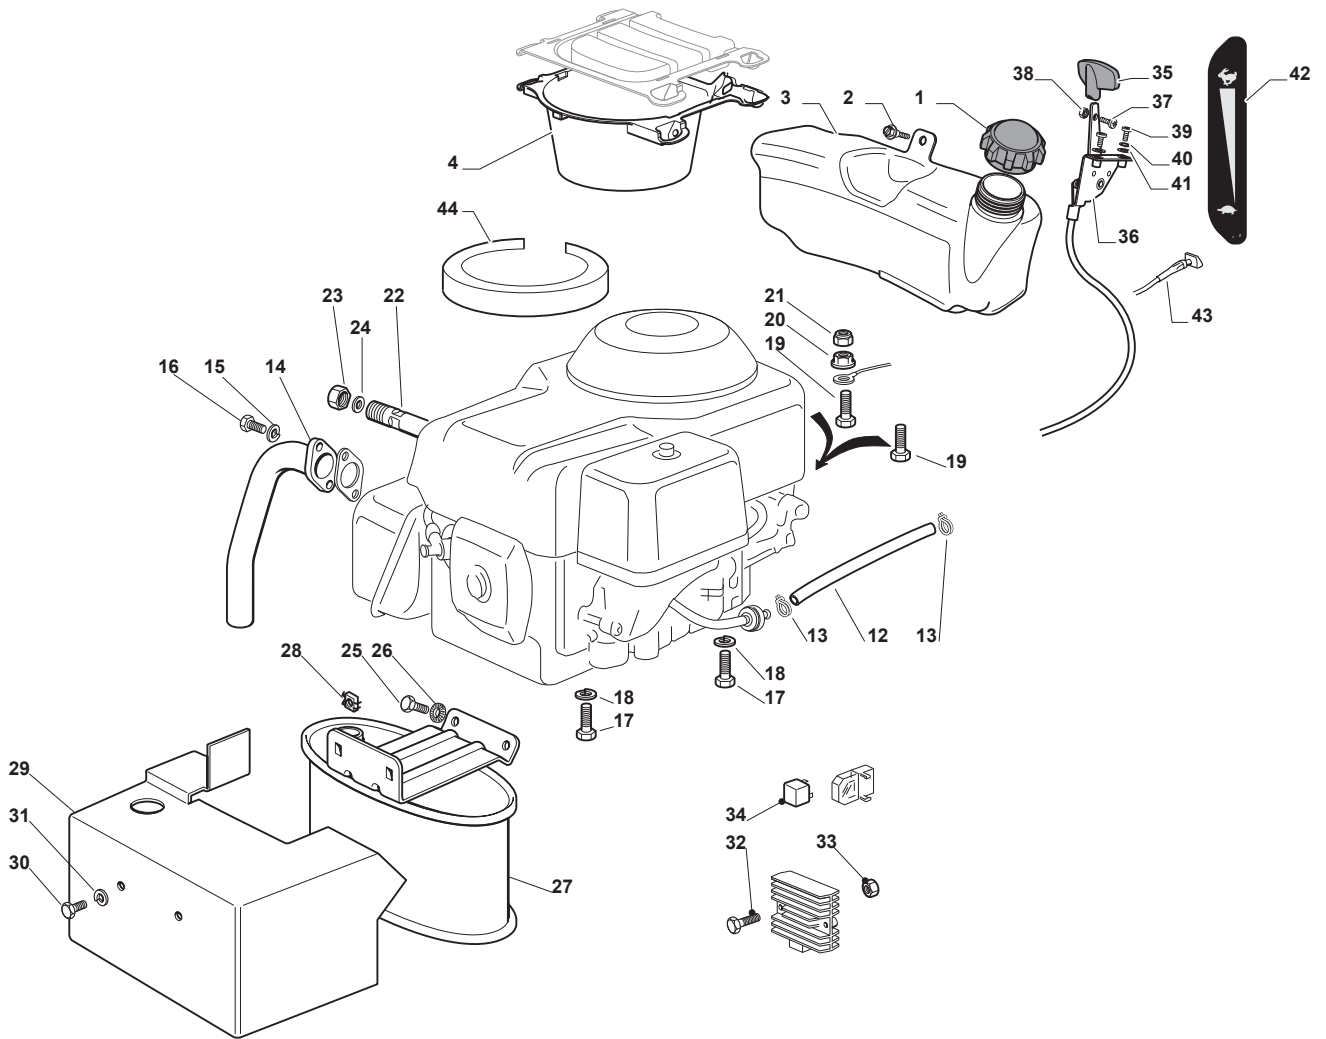

Utgåva Issue 20 - 2015		Motor - Honda	Engine - Honda		
Pos. Fig.	Antal Q.ty	Art nr Part No	Benämning	Description	Anmärkning Notes
1	1	125795001/1	Tanklock Tc Honda 05/06	Cap	
2	4	125943010/0	Skruv	Screw	
3	1	325735126/0	Bränsletank	Fuel Tank	
4	1	325108044/1	Luftledare	Conveyor	
12	1	325869057/0	Bränsleslang	Connecting Tube	
13	2	118375051/1	Slangklämma	Fair Led	
14	1	112583500/0	Lasbricka	Grower	
15	2	112583500/0	Lasbricka	Grower	
16	2	112793102/0	Skruv	Screw	
17	2	112735802/0	Skruv	Screw	
18	2	112583500/0	Lasbricka	Grower	
19	2	112691100/0	Skruv	Screw	
20	2	112154210/0	Mutter	Nut	
21	1	112155000/0	Mutter	Nut	
22	1	127598060/0	Oil Disharge Extension (Rider)	Oil Discharge Extension	
23	1	118737849/0	Plugg	Plug	
24	1	118401001/1	Tätningring	Oil Seal	
25	2	112792611/0	Skruv	Screw	
26	2	112540260/0	Lasbricka 8.4X15X0.8	Grower	
27	1	182750010/0	Ljuddämpare	Muffler	
28	2	112360425/0	Mutter	Nut	
29	1	382598053/0	Ljuddämparskydd	Muffler Protection	
30	2	125943012/0	Skruv	Screw	
31	2	112583500/0	Lasbricka	Grower	
32	2	112791213/1	Skruv	Screw	
33	2	112154510/0	Mutter	Nut	
34	1	133567000/0	Relä	Relay	
35	1	325394531/0	Knopp	Knob	
36	1	184000251/1	Gaswire	Accelerator	
37	1	112726389/0	Skruv	Screw	
38	1	112290800/0	Mutter	Nut	
39	2	112726389/0	Skruv	Screw	
40	2	112540020/0	Bricka	Washer	
41	2	112521310/0	Bricka	Washer	
42	1	114363697/0	Dekal	Label	
43	1	125090006/0	Start Kontroll	Choke Control	
44	1	125730023/0	Avskiljare	Intake Separator