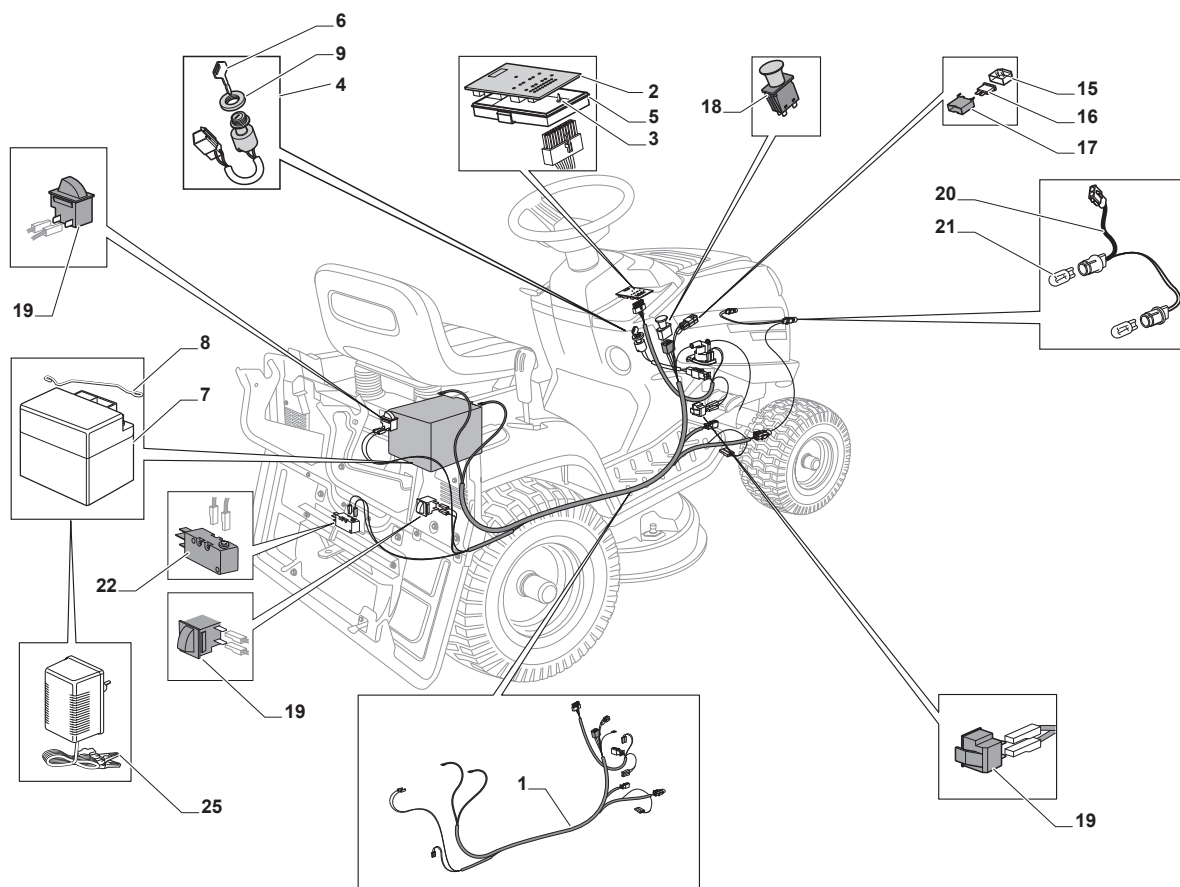

Utgåva Issue 20 - 2015		Elsystem Electrical Parts			
Pos. Fig.	Antal Q.ty	Art nr Part No	Benämning	Description	Anmärkning Notes
1	1	182040200/0	Kabelhärva	Cables Ass.Y	for Honda Engine
1	1	182040199/0	Kabelhärva	Cables Ass.Y	for B&S and GGP Engine
2	1	382722444/0	Elektronikkort	Electronic Card	
3	3	112735101/0	Skruv	Screw	
4	1	118450075/1	Tändningslas	Starting Switch	
5	1	325600090/0	Kretskortskydd	Card Protection	
6	1	118210023/0	Startnyckel	Starting Key	
7	1	118120002/1	Batteri	Battery	
8	1	125430265/0	Fjäder	Spring	
9	1	118400863/0	Screwed Ring	Screwed Ring	
15	2	133215000/0	Lock-Säkringshallare	Cover	
16	1	133340040/0	Säkring 10A	Fuse 10 A	
16	1	133340036/0	Säkring 25A	Fuse 25 A	
17	2	133500007/0	Säkringhallare	Fuse Carrier	
18	1	118450074/0	Brytare	Clutch Switch	
19	3	119410613/0	Mikrobrytare	Microswitch	
20	1	182040191/0	Kablage kpl	Cables Ass.Y	for LED Models
21	2	118459100/0	Glödlampa	Lamp For Lights	
22	1	119410605/1	Mikrobrytare	Microswitch	
25	1	182180091/0	Batteriladdare	Battery Charger	UK Plugg
25	1	182180090/0	Batteriladdare	Battery Charger	CE Plugg