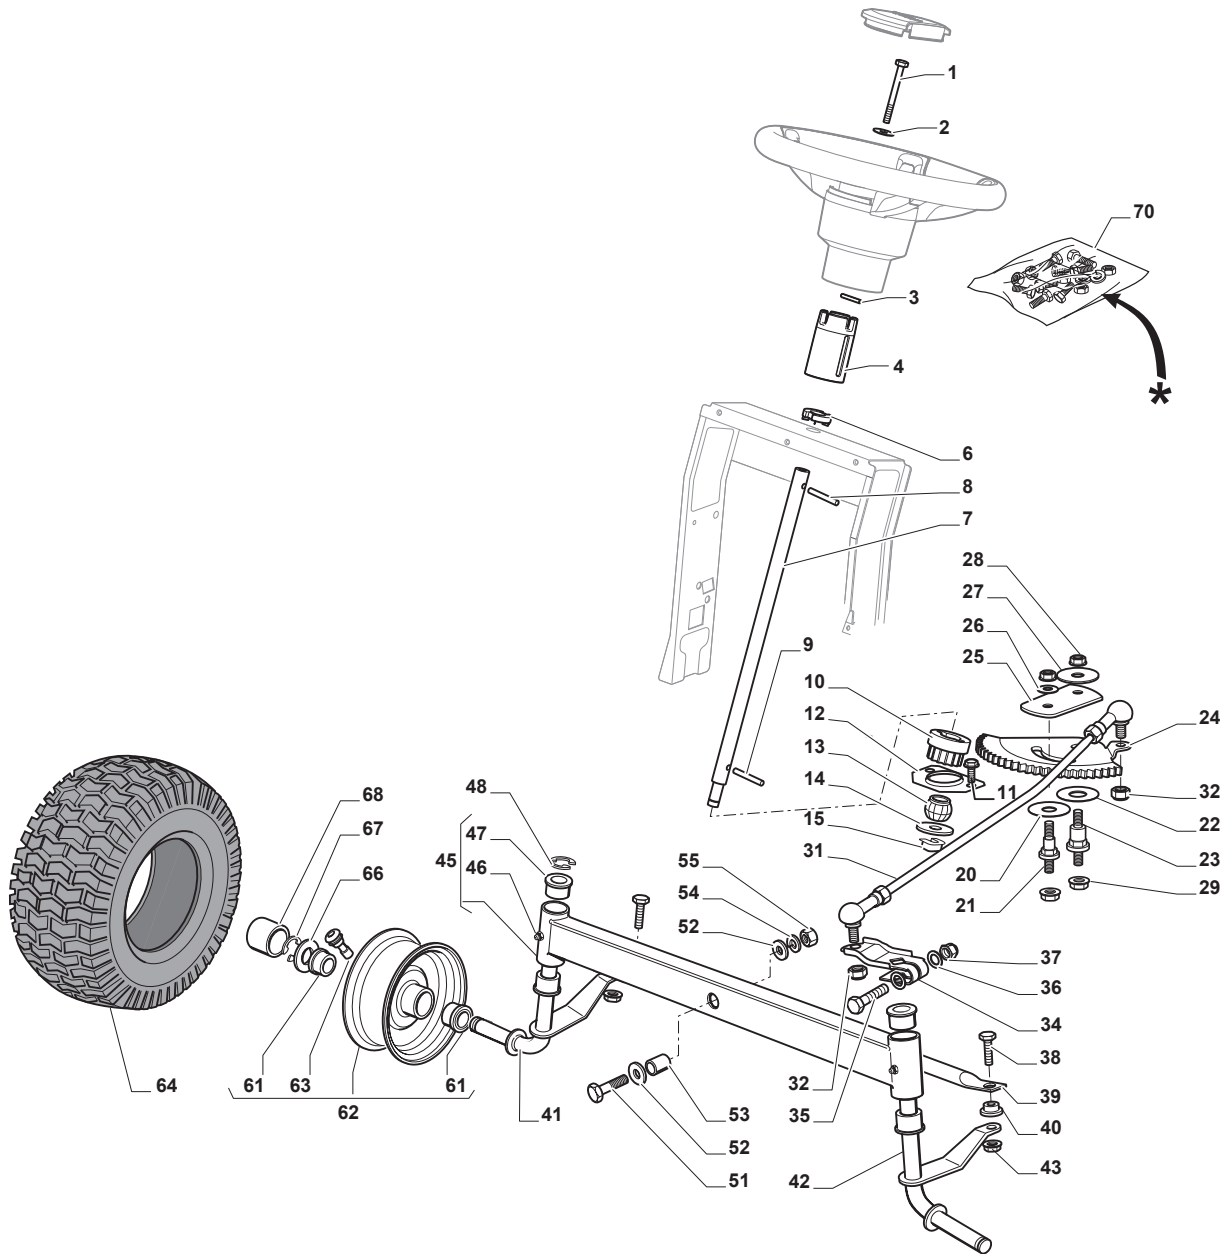

Utgåva Issue 2 - 2016		Steering			
Pos. Fig.	Antal Q.ty	Art nr Part No	Benämning	Description	Anmärkning Notes
1	1	112692050/0	Skruv	Screw	
2	1	112540260/0	Lasbricka 8.4X15X0.8	Grower	
3	1	112523070/0	Bricka	Washer	
4	1	382785266/0	Fäste	Support	
6	1	325038008/0	Bussning	Bushing	
7	1	125520007/0	Rattstang	Steering Column	
8	1	112620300/0	Fjäder	Spring	
9	1	112622650/0	Stift	Dowel pin	
10	1	125570003/0	Drev	Pinion	
11	2	127943051/0	Skruv	Screw	
12	1	325785213/1	Fäste	Support	
13	1	325743000/0	Länk	Joint	
14	1	112521370/0	Bricka	Washer	
15	1	112436030/0	Plat	Plate	
20	1	322672151/0	Bricka	Antifriction Washer	
21	1	125510104/0	Stift	Pin	
22	1	125670023/0	Bricka	Washer	
23	1	125510109/0	Stift	Pin	
24	1	325735519/0	Segment	Steering Sector	
25	1	325547233/0	Plat	Plate	
26	1	112369500/0	Bricka	Elastic Washer	
27	1	122160400/0	Fjäderbricka	Elastic Disc	
28	2	112155010/0	Mutter	Nut	
29	2	112155010/0	Mutter	Nut	
31	1	382000566/2	Rattstang	Steering Rod	
32	2	112156602/0	Mutter	Nut	
34	1	325318243/0	Spak	Lever	
35	1	112692390/0	Skruv	Screw	
36	2	112521360/0	Bricka	Washer	
37	1	112156602/0	Mutter	Nut	
38	2	125510103/0	Stift	Pin	
39	1	325840029/0	Parallellstag	Tie Rod	
40	2	325038007/0	Bussning	Bushing	
41	1	382230373/0	Spindel Höger	Right Stub Axle	
42	1	382230375/0	Spindel-vä	Left Stub Axle	
43	2	112155000/0	Mutter	Nut	
45	1	382034030/0	Framaxel	Equalizer With Bush And Lubricator	
46	2	112379511/0	Smörjnippel	Grease Dispenser	
47	4	125034002/1	Bussning	Bushing	
48	1	112001010/0	Lasring	Benzing Ring	
51	1	112692695/0	Skruv	Screw	
52	2	112523100/0	Bricka	Washer	
53	1	125160016/0	Distans	Spacer	
54	1	112587100/0	Fj.Bricka 13X21X2.5	Grower	
55	1	112295300/0	Mutter	Nut	
61	4	125122200/2	Kullager	Bearing	
62	2	182000598/0	Fälg kpl	Rimm	
63	2	125950000/0	Ventil	Valve	
64	2	125590020/0	Däck	Tyre