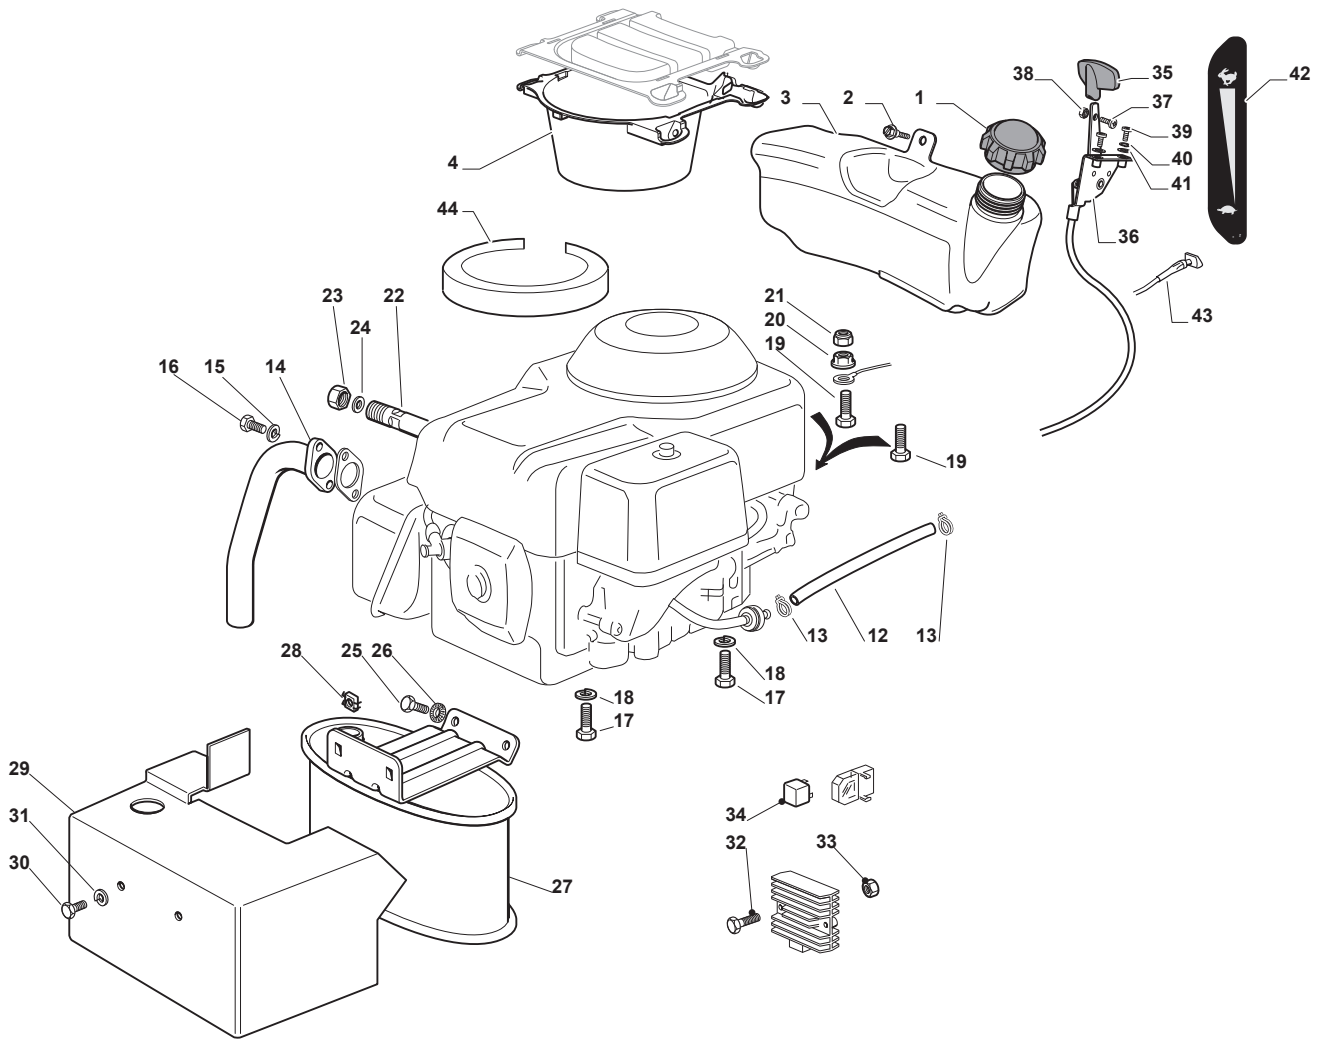

Utgåva Issue 2 - 2016		Motor - Honda		Engine - Honda	
Pos. Fig.	Antal Q.ty	Art nr Part No	Benämning	Description	Anmärkning Notes
36	1	182000215/0	Gaswire	Accelerator	
1	1	125795001/1	Tanklock Tc Honda 05/06	Cap	
2	4	125943010/0	Skruv	Screw	
3	1	325735126/0	Bränsletank	Fuel Tank	
4	1	325108044/1	Luftledare	Conveyor	
12	1	325869057/0	Bränsleslang	Connecting Tube	
13	2	118375051/1	Slangklämma	Fair Led	
14	1	112583500/0	Lasbricka	Grower	
15	2	112583500/0	Lasbricka	Grower	
16	2	112793102/0	Skruv	Screw	
17	2	112735802/0	Skruv	Screw	
18	2	112583500/0	Lasbricka	Grower	
19	2	112691100/0	Skruv	Screw	
20	2	112154210/0	Mutter	Nut	
21	1	112155000/0	Mutter	Nut	
22	1	127598060/0	Oil Discharge Extension (Rider)	Oil Discharge Extension	
23	1	118737849/0	Plugg	Plug	
24	1	118401001/1	Tätningring	Oil Seal	
25	2	112792611/0	Skruv	Screw	
26	2	112540260/0	Lasbricka 8.4X15X0.8	Grower	
27	1	182750010/0	Ljuddämpare	Muffler	
28	2	112360425/0	Mutter	Nut	
29	1	382598053/0	Ljuddämparskydd	Muffler Protection	
30	2	125943012/0	Skruv	Screw	
31	2	112583500/0	Lasbricka	Grower	
32	2	112791213/1	Skruv	Screw	
33	2	112154510/0	Mutter	Nut	
34	1	133567000/0	Relä	Relay	
35	1	325394531/0	Knopp	Knob	
37	1	112726389/0	Skruv	Screw	
38	1	112290800/0	Mutter	Nut	
39	2	112726389/0	Skruv	Screw	
40	2	112540020/0	Bricka	Washer	
41	2	112521310/0	Bricka	Washer	
42	1	114363697/0	Dekal	Label	
43	1	125090006/0	Start Kontroll	Choke Control	
44	1	125730023/0	Avskiljare	Intake Separator