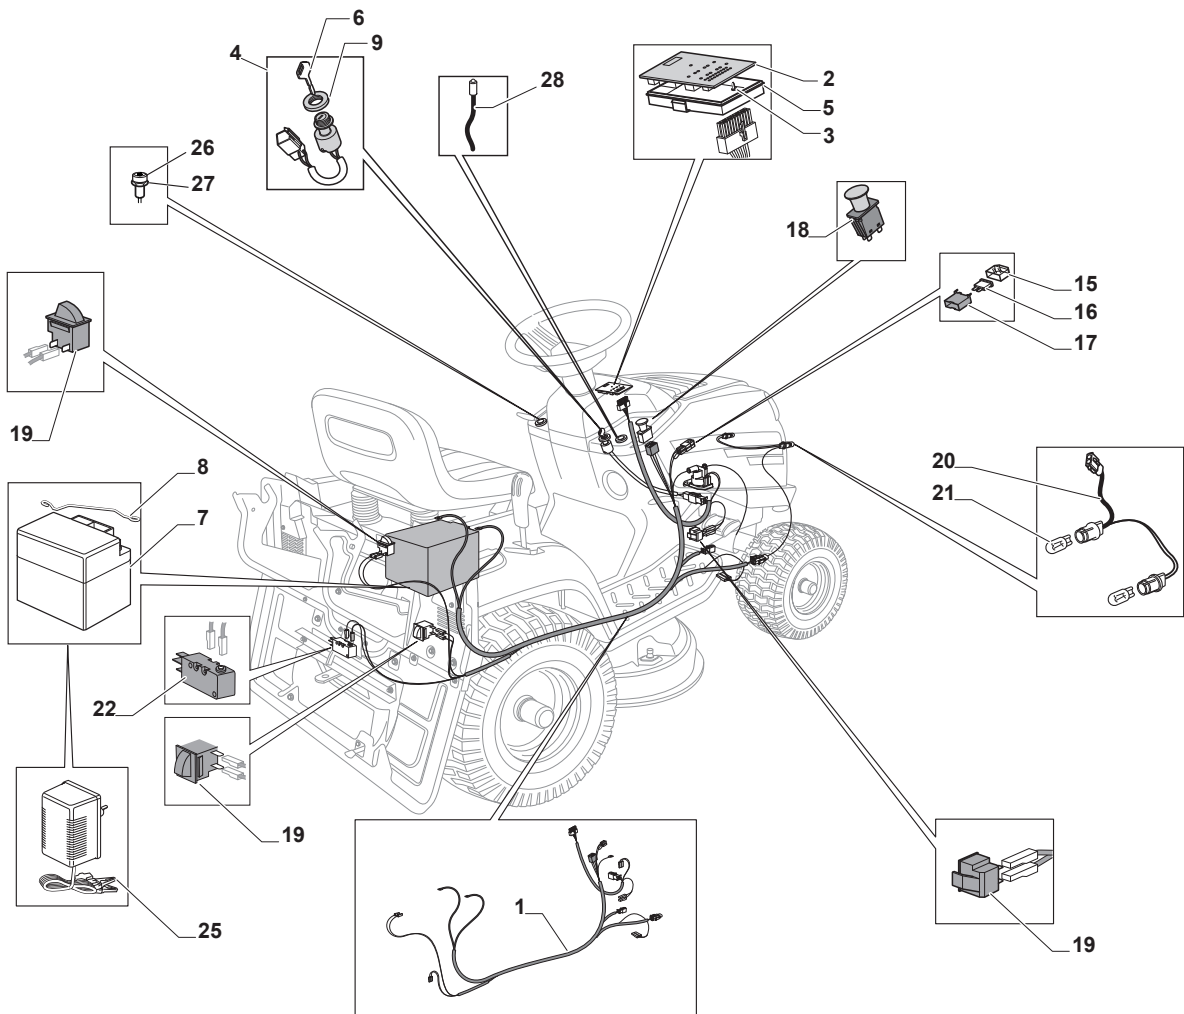

Utgåva Issue 2 - 2016		Elsystem Electrical Parts			
Pos. Fig.	Antal Q.ty	Art nr Part No	Benämning	Description	Anmärkning Notes
1	1	182040199/0	Kabelhärva	Cables Ass.Y	for B&S and GGP Engine
1	1	182040200/0	Kabelhärva	Cables Ass.Y	for Honda Engine
2	1	382722444/0	Elektronikkort	Electronic Card	
3	3	112735101/0	Skruv	Screw	
4	1	118450075/1	Tändningslas	Starting Switch	
5	1	325600090/0	Kretskortskydd	Card Protection	
6	1	118210023/0	Startnyckel	Starting Key	
7	1	118120002/1	Batteri	Battery	
8	1	125430265/1	Fjäder	Spring	
9	1	118400863/0	Screwed Ring	Screwed Ring	
15	2	133215000/0	Lock-Säkringshallare	Cover	
16	1	133340036/0	Säkring 25A	Fuse 25 A	
16	1	133340040/0	Säkring 10A	Fuse 10 A	
17	2	133500007/0	Säkringshallare	Fuse Carrier	
18	1	118450074/0	Brytare	Clutch Switch	
19	3	119410613/0	Mikrobrytare	Microswitch	
20	1	182040191/0	Kablage kpl	Cables Ass.Y	for LED models
21	2	118459100/0	Glödlampa	Lamp For Lights	
22	1	119410605/1	Mikrobrytare	Microswitch	
25	1	182180090/0	Batteriladdare 1A - CE Plugg	Battery Charger 1A - CE Plugg	CE Plugg
26	1	325605003/0	Knapp	Button	
27	1	325256250/0	Skruv	Screwed Ring	
28	1	182040174/0	Kabelhärva	Led Wiring Assy