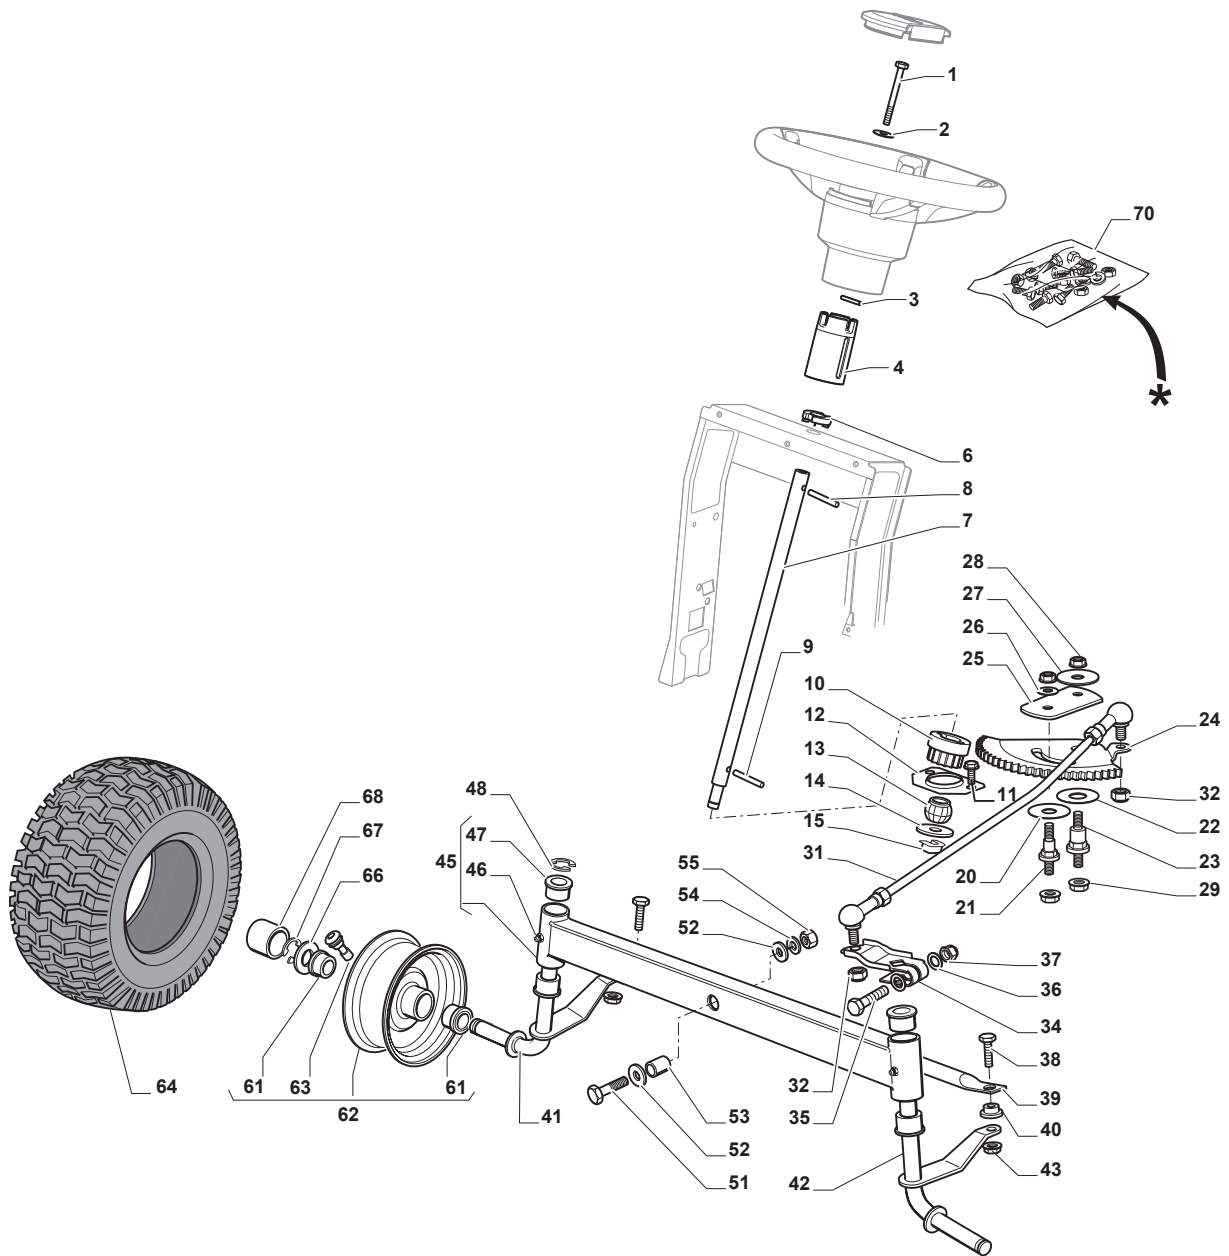

Utgåva Issue 2 - 2016		Steering			
Pos. Fig.	Antal Q.ty	Art nr Part No	Benämning	Description	Anmärkning Notes
64	2	127590066/0	Däck	Tyre	
66	2	125670005/1	Bricka	Washer	
67	2	112001010/0	Lasring	Benzing Ring	
70	1	382180124/0	Skruvsats	Outfit, Screws	
68	2	322110239/0	Navkapsel	Hub Cover