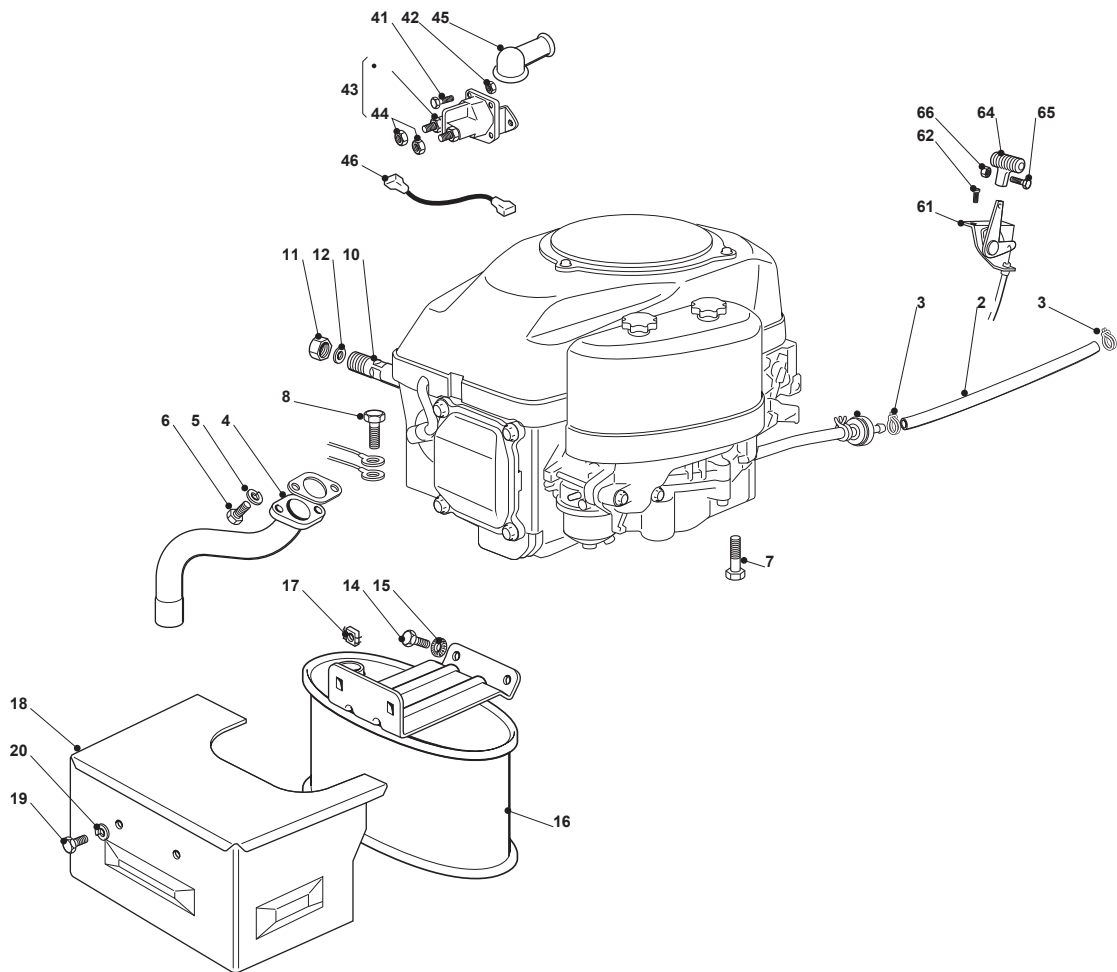

Utgåva Issue 3 - 2016		Motor - B&S	Engine - GGP		
Pos. Fig.	Antal Q.ty	Art nr Part No	Benämning	Description	Anmärkning Notes
2	1	325869057/0	Bränsleslang	Connecting Tube	
3	4	118375051/1	Slangklämma	Fair Led	
4	1	118738231/1	Avgasrör	Exhaust Tube	
5	2	112583500/0	Lasbricka	Grower	
6	2	112737450/0	Skruv	Screw	
7	4	112735108/1	Skruv	Screw	
8	1	112735599/0	Skruv	Screw	
10	1	127598060/0	Oil Discharge Extension (Rider)	Oil Discharge Extension	
11	1	118737849/0	Plugg	Plug	
12	1	118401001/1	Tätningring	Oil Seal	
14	2	112793102/0	Skruv	Screw	
15	2	112540260/0	Lasbricka 8.4X15X0.8	Grower	
16	1	182750010/0	Ljuddämpare	Muffler	
17	2	112360425/0	Mutter	Nut	
18	1	382598039/0	Skydd	Guard	
19	2	112792611/0	Skruv	Screw	
20	2	112583500/0	Lasbricka	Grower	
41	2	112791213/1	Skruv	Screw	
42	2	112292102/0	Mutter	Nut	
43	1	118736110/0	Startrelä	Starter Relay	
44	2	112360352/0	Mutter	Nut	
45	1	118564864/1	Polskydd	Protection	
46	1	125065017/0	Kabel	Cable	
61	1	182000212/0	Gaswire	Accelerator	
62	2	125943012/0	Skruv	Screw	
64	1	125394501/0	Knopp	Knob	
65	1	112726388/0	Skruv	Screw	
66	1	112290800/0	Mutter	Nut