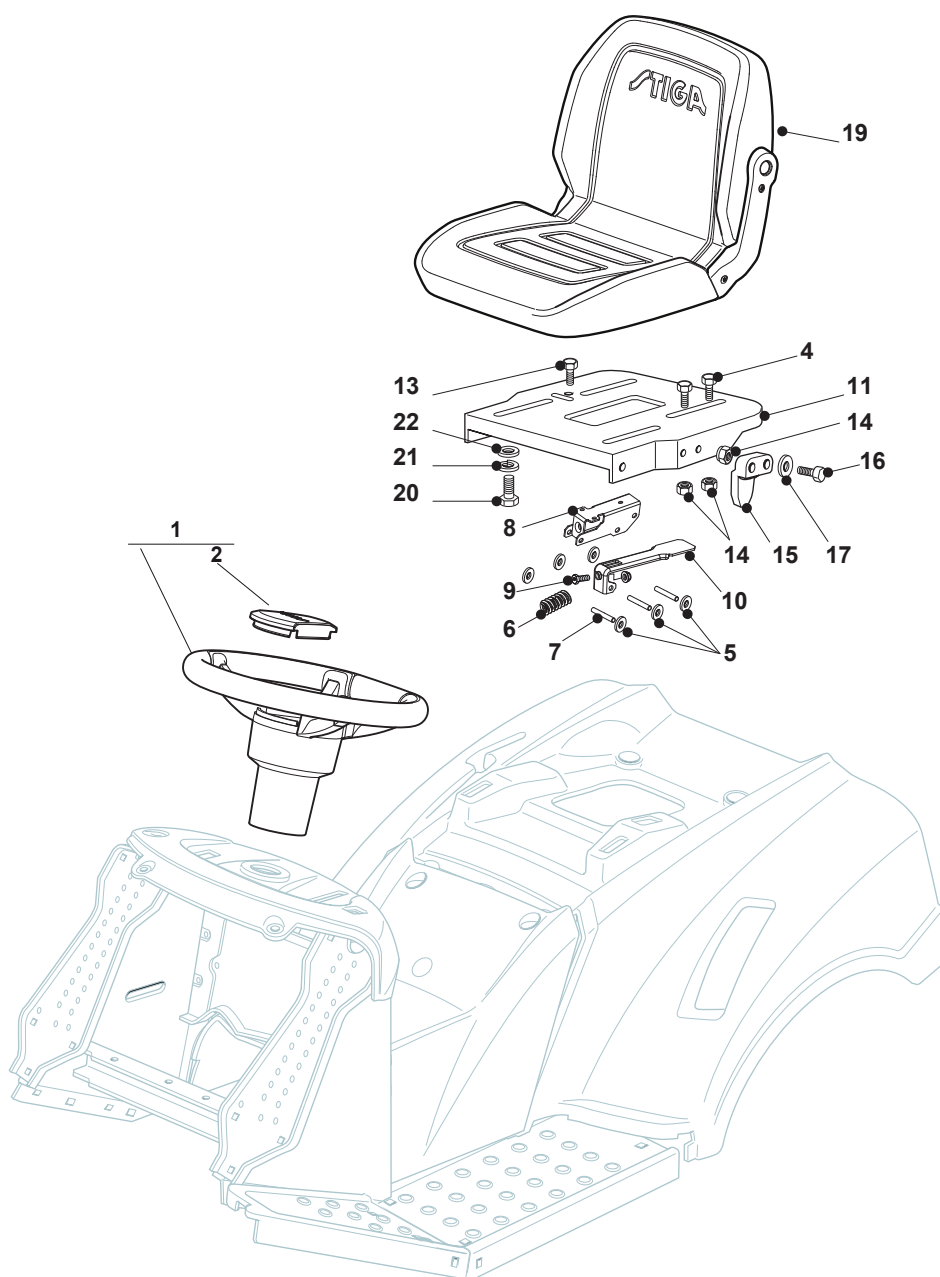

Utgåva Issue 3 - 2016		Sits och ratt Seat & Steering Wheel			
Pos. Fig.	Antal Q.ty	Art nr Part No	Benämning	Description	Anmärkning Notes
1	1	325961222/1	Ratt	Steering wheel	
2	1	325580508/0	Styrkonsolkapa, Svart	Steering Plate Cover	
4	2	112789000/0	Skruv	Screw	
5	6	112604896/0	Starlock P6493 6	Crown Fastener	
6	1	125430285/0	Fjäder	Spring	
7	3	122517866/0	Stift	Pin	
8	1	325774575/0	Fulcrum Klämma	Fulcrum Clamp	
9	1	112735661/0	Skruv	Screw	
10	1	325318327/0	Spak	Lever	
11	1	325547033/2	Sits Platta	Seat Plate	
13	1	112789000/0	Skruv	Screw	
15	1	327063021/1	Kam	Cam	
16	2	112789100/0	Skruv	Screw	
17	2	112523020/0	Bricka	Washer	
18	2	112154330/0	Mutter	Nut	
20	4	112793101/0	Skruv	Screw	
21	4	112583500/0	Lasbricka	Grower	
22	4	112523060/0	Bricka	Washer	
19	1	125722481/0	Seat	Seat