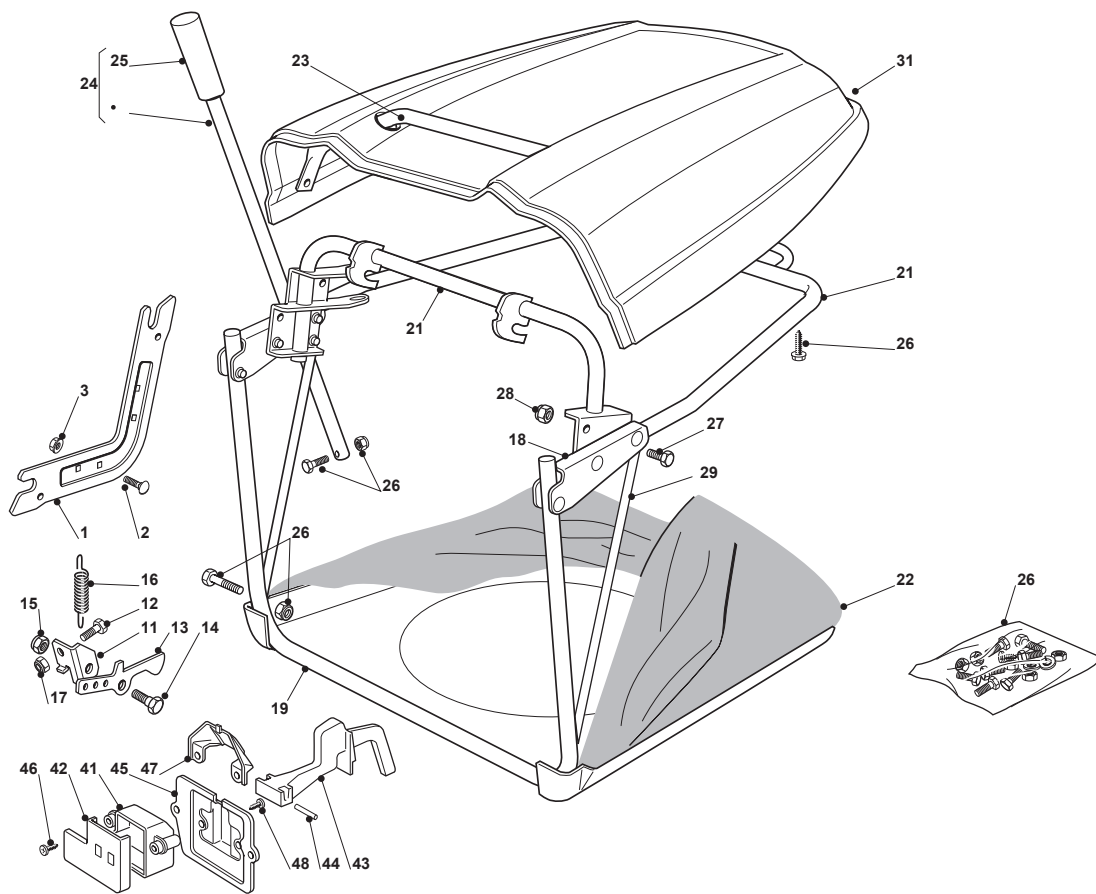

Utgåva Issue 3 - 2016		Gräsuppsamlare		Grass-Catcher	
Pos. Fig.	Antal Q.ty	Art nr Part No	Benämning	Description	Anmärkning Notes
1	2	325785275/0	Fäste	Support	
2	4	112818690/0	Skruv	Screw	
3	4	112293201/0	Mutter	Nut	
11	1	325755031/1	Vinkelfäste	Bracket	
12	1	112789000/0	Skruv	Screw	
13	1	325774315/1	Fäste	Bracket	
14	1	125510080/1	Stift	Pin	
15	1	112292102/0	Mutter	Nut	
16	1	122450432/0	Fjäder	Spring	
17	1	112154330/0	Mutter	Nut	
18	2	382774251/0	Fäste	Bracket	
19	1	382800099/0	Säckram	Grasscatcher Frame	
20	1	382800103/0	Bärram	Grasscatcher Frame	
21	1	382800101/1	Ram Främre	Front Frame	
22	1	182105973/0	Uppsamlare	Grasscatcher	
23	1	382394003/0	Handtag	Front Handle	
24	1	382869023/0	Stang	Rod	
25	1	125394508/0	Knopp	Knob	
26	1	382180048/0	Skruv	Screw	
27	4	112815240/0	Skruv	Screw	
28	8	112154510/0	Mutter	Nut	
29	2	325650115/0	Uppsamlare Stiff.	Stiffening	
31	1	325110319/0	Lock-uppsamlare, gul	Yellow Grass-Catcher Cover	
41	1	125600041/0	Brytarskydd	Grassc.Full Micro Protection Tcj-F	
42	1	125600042/0	Skyddslock	Grasscatcher Micro Prot Cover	
43	1	125318124/0	Arm	Full Grassc. Microswtich Cover	
44	1	112400030/0	Stift	Pin	
45	1	325785272/0	Mikroskydd	Micro Protection	
46	1	112728510/0	Skruv	Screw	
47	1	125600048/0	Skyddslock	Micro Protection Cover	
48	2	112735110/0	Skruv	Screw