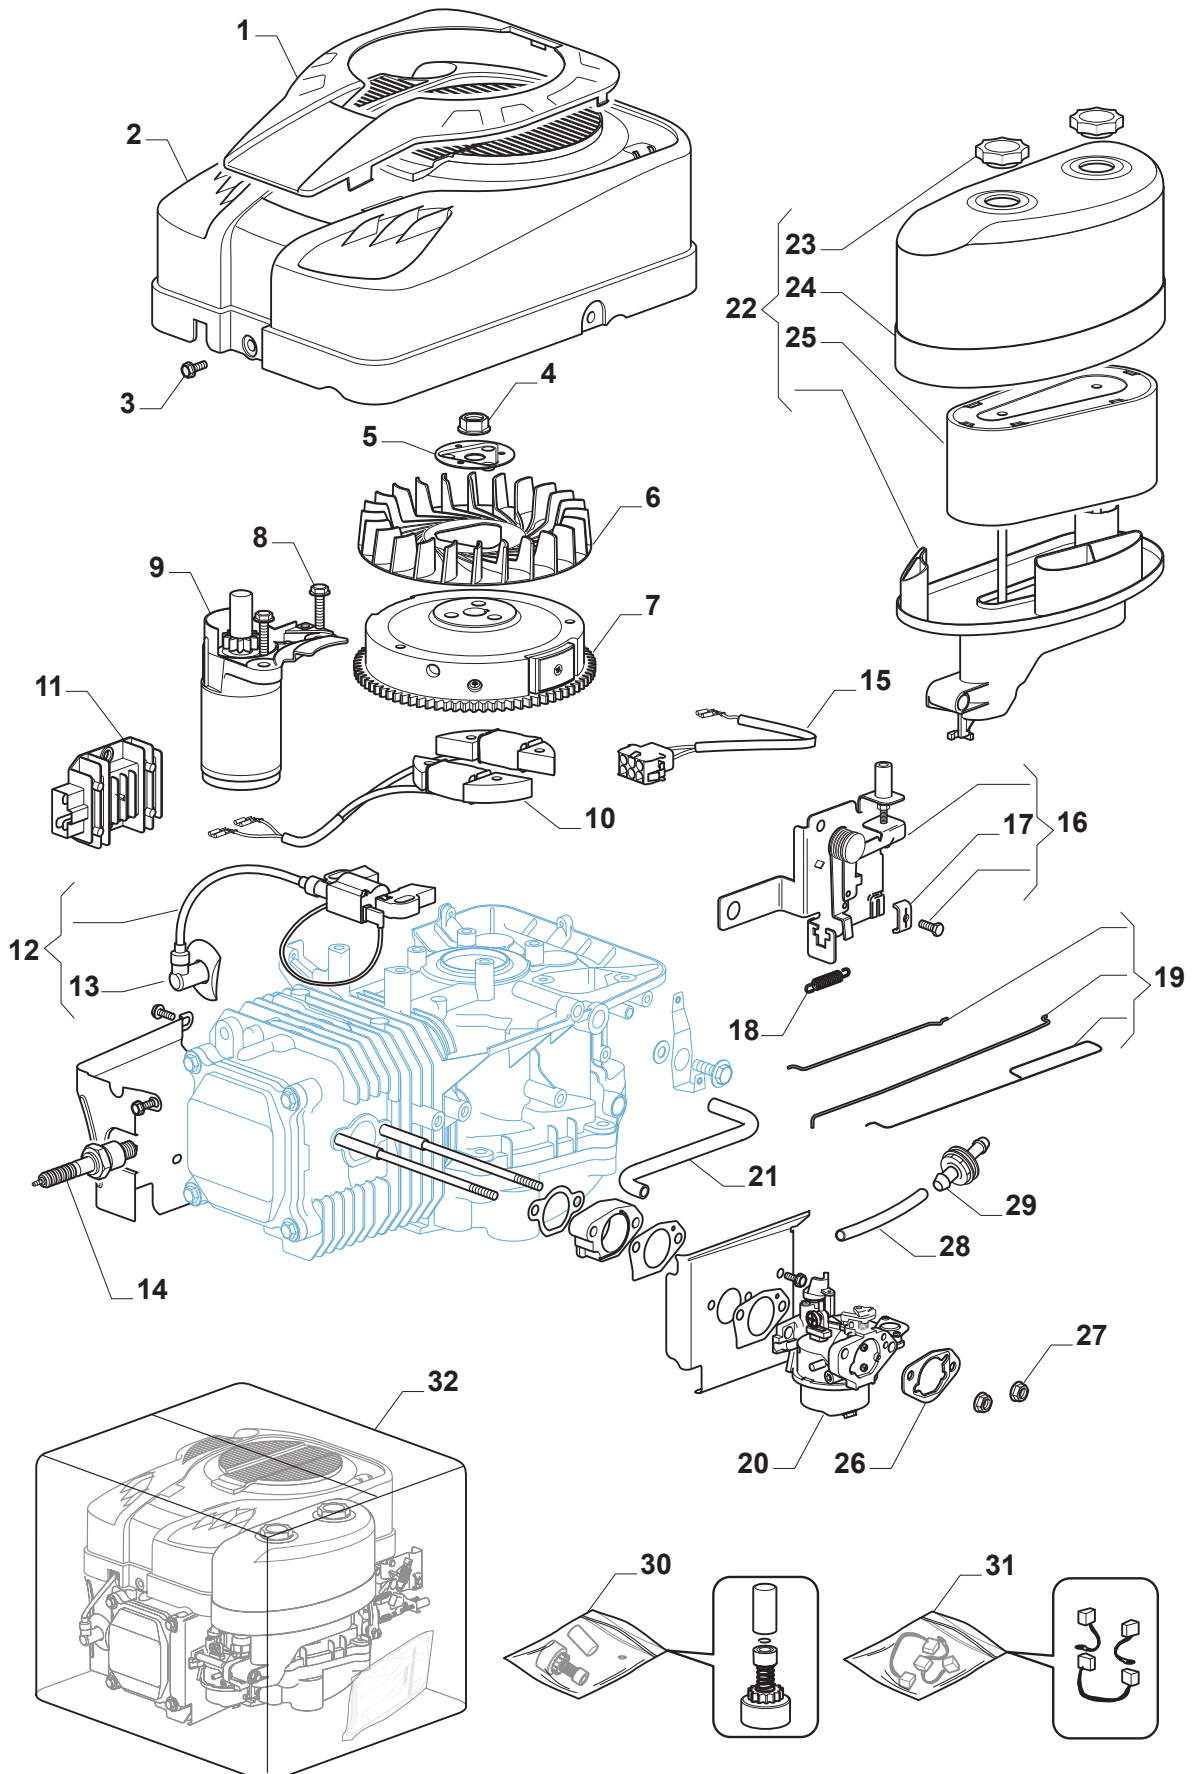

Utgåva Issue 3 - 2016		Motor - GGP TRE0801		Engine - GGP TRE0801	
Pos. Fig.	Antal Q.ty	Art nr Part No	Benämning	Description	Anmärkning Notes
1	1	325055000/0	Kapa	Hood, Red	
1	1	325055001/0	Kapa	Cover Ring, Yellow	
1	1	325055002/0	Kapa	Hood, Black	
2	1	118550516/0	Kapa	Cover	
3	4	112791213/1	Skruv	Screw	
4	1	118550237/0	Mutter	Nut	
5	1	118550236/0	Startkopp	Starter Cup	
6	1	118550235/0	Fläkt	Flywheel Fan	
7	1	118550234/1	Svänghjul kpl	Flywheel Ass.Y	
8	2	112691100/0	Skruv	Screw	
9	1	118550214/0	Startmotor Kpl	Start Motor Assy	
10	1	118550210/1	Laddspole	Coil Assy, Charge	
11	1	118550208/0	Generator	Rectfier	
12	1	118550209/0	Elektronikspole	Electronic Coil	
13	1	118550448/0	Tändstiftshatt	Spark Plug Terminal	
14	1	9400-0244-00	Tändstift	Spark Plug	
15	1	118550207/0	Generatorkabel	Output Wire, Rectifier	
16	1	118550331/1	Reglageplatta	Remote Control Assy	
17	1	118550212/0	Wireklämma	Casing Clamp	
18	1	118550213/0	Fjäder	Spring	
19	1	118550239/1	Regulatorstang	Governor Rod Assy	
20	1	118550763/0	Förgasare Kpl	Carburetor	
21	1	118550225/1	Ventilations slang	Breather Fule Pipe	
22	1	118550202/1	Luftfilter kpl	Air Cleaner Assy	
23	2	118550201/0	Knopp	Knob	
24	1	118550200/0	Luftfilterkapa	Air Cleaner Cover	
25	1	118550199/0	Luftfilter	Air Filter	
26	1	118550762/0	Luftfilterpackning	Air Filter Gasket	
27	2	112292102/0	Mutter	Nut	
28	1	118550432/0	Bränsleslang	Fuel Pipe	
29	1	118550354/1	Bränslefilter	Fuel Filter	
30	1	118550365/1	Reparationssats	Kit Repair	
31	1	118550332/1	Kol	Brushhold	
32	1	118550526/0	Motor kpl 1P92 T380-00003-001-004	Engine Assembled