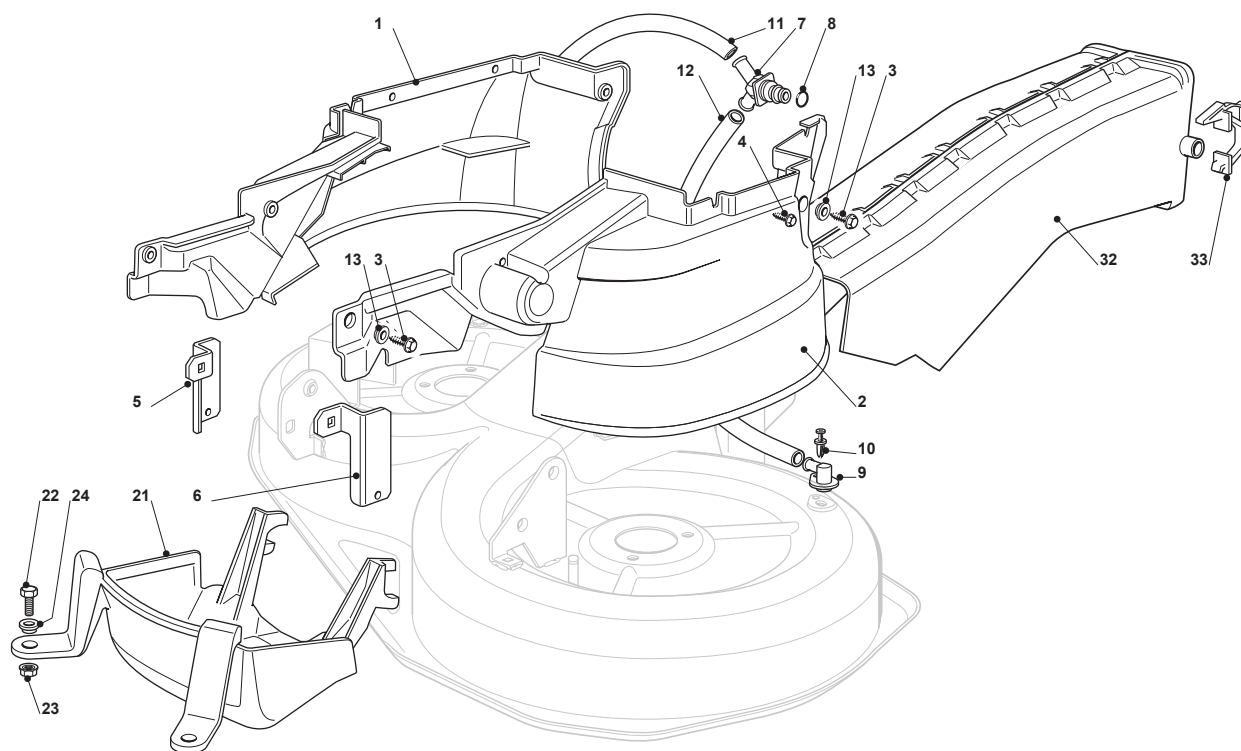

Utgåva Issue 3 - 2016		Skydd och transportband Guards And Conveyor			
Pos. Fig.	Antal Q.ty	Art nr Part No	Benämning	Description	Anmärkning Notes
1	1	325060121/1	Remskydd-hö	Right Belt Protection Carter	
2	1	325060122/0	Remskydd	Belt Protection	
3	6	112735120/0	Skruv	Screw	
4	4	112728535/0	Skruv	Screw	
5	1	325774381/0	Fäste	Bracket	
6	1	325774383/0	Fäste	Bracket	
7	1	325033066/0	Vattenslanganslutning	Water Hose Connection	
8	1	112000970/0	Lasring	Ring (Benzing)	
9	2	325033065/0	Vattenslanganslutning	Water Hose Connection	
10	2	112500030/0	Nit	Rivet	
11	1	325869069/0	Slang	Washing Tube	
12	1	325869068/0	Slang	Washing Tube	
13	6	325160039/0	Distans	Spacer	
21	1	325060127/0	Remskydd	Belt Protection, Left - Right	
22	2	112791400/0	Skruv	Screw	
23	2	112154510/0	Mutter	Nut	
24	2	325160039/0	Distans	Spacer	
32	1	382108008/0	Utkaströr	Conveyor	
33	2	325774373/0	Fäste	Clamp