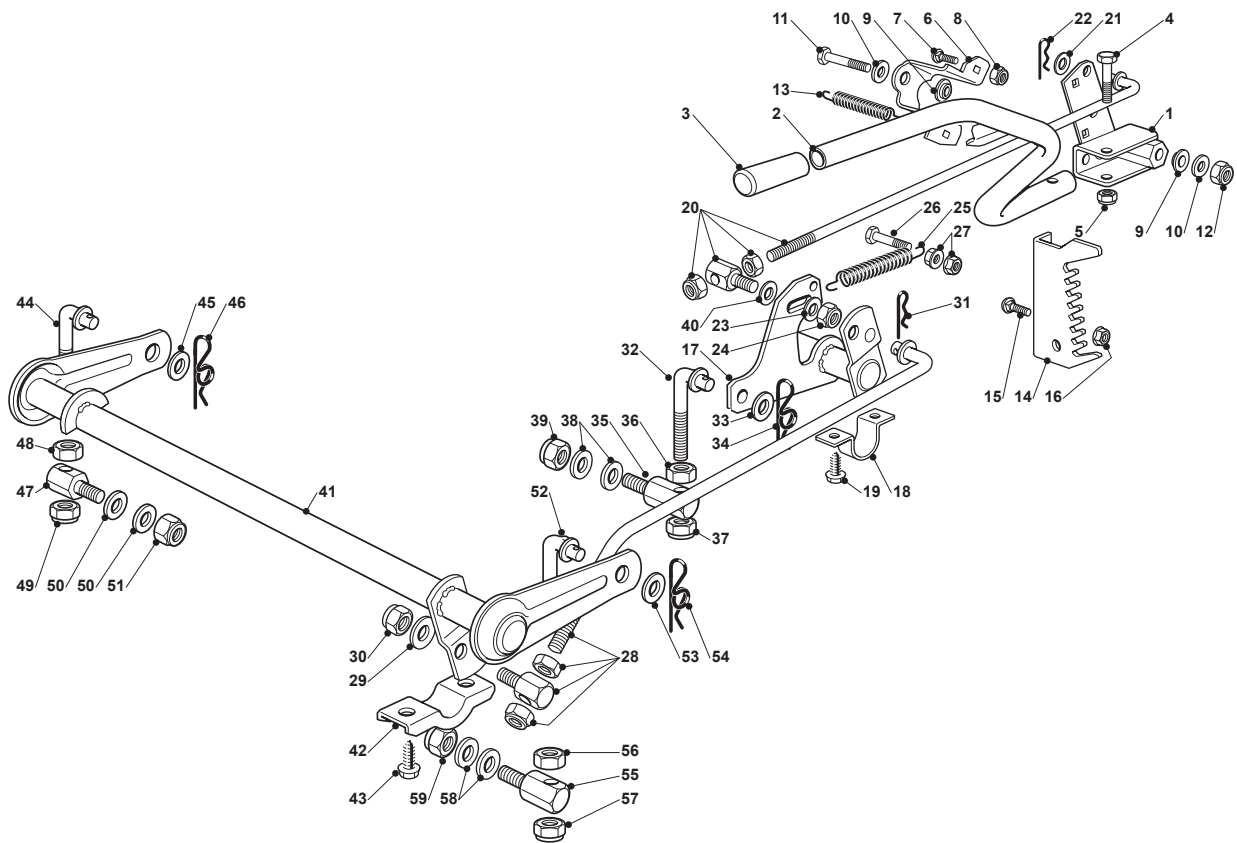

Utgåva Issue 3 - 2016		Skärplatta, Lyft		Cutting Plate Lifting	
Pos. Fig.	Antal Q.ty	Art nr Part No	Benämning	Description	Anmärkning Notes
1	1	382774249/0	Fäste	Clamp	
2	1	382318219/1	Spak	Lever	
3	1	125394508/0	Knopp	Knob	
4	1	112674700/0	Skruv	Screw	
5	1	112154510/0	Mutter	Nut	
6	1	325650113/0	Plat	Plate	
7	2	112818690/0	Skruv	Screw	
8	2	112155000/0	Mutter	Nut	
9	2	122041980/0	Bussning	Bushing	
10	2	112523060/0	Bricka	Washer	
11	1	112691600/0	Skruv	Screw	
12	1	112155000/0	Mutter	Nut	
13	1	125430259/0	Fjäder	Spring	
14	1	325735511/0	Segment	Sector	
15	2	112818690/0	Skruv	Screw	
16	2	112293201/0	Mutter	Nut	
17	1	382000387/0	Axel	Axle	
18	2	325547041/1	Plat	Plate	
19	4	112731580/0	Skruv	Screw	
20	1	382000618/0	Stang	Rod	
21	1	325670011/0	Bricka	Antifriction Washer	
22	1	124487997/0	Lasnal	Cotter Pin	
23	1	112523040/0	Bricka	Washer	
24	1	112154210/0	Mutter	Nut	
25	1	122446402/0	Fjäder	Spring	
26	1	112792410/0	Skruv	Screw	
27	2	112292102/0	Mutter	Nut	
28	1	382000537/0	Stang kpl	Connecting Rod	
29	2	325670008/1	Bricka	Washer	
30	1	112156602/0	Mutter	Nut	
31	1	124487998/0	Fjäder Clip	Cotter Pin	
32	1	125840025/0	Tryckstang	Tie Rod	
33	1	325670008/1	Bricka	Washer	
34	1	124487998/0	Fjäder Clip	Cotter Pin	
35	1	125510090/0	Stift	Pin	
36	1	112295200/0	Mutter	Nut	
37	1	112156602/0	Mutter	Nut	
38	2	325670008/1	Bricka	Washer	
39	1	112156602/0	Mutter	Nut	
40	2	112521360/0	Bricka	Washer	
41	1	382000385/0	Lyftaxel	Axle	
42	2	327546015/2	Plat	Plate	
43	4	112731350/0	Skruv	Screw	
44	1	125840024/0	Tryckstang	Tie Rod	
45	1	325670008/1	Bricka	Washer	
46	1	124487998/0	Fjäder Clip	Cotter Pin	
47	1	125510098/0	Stift	Pin	
48	1	112295200/0	Mutter	Nut	
49	1	112156602/0	Mutter	Nut