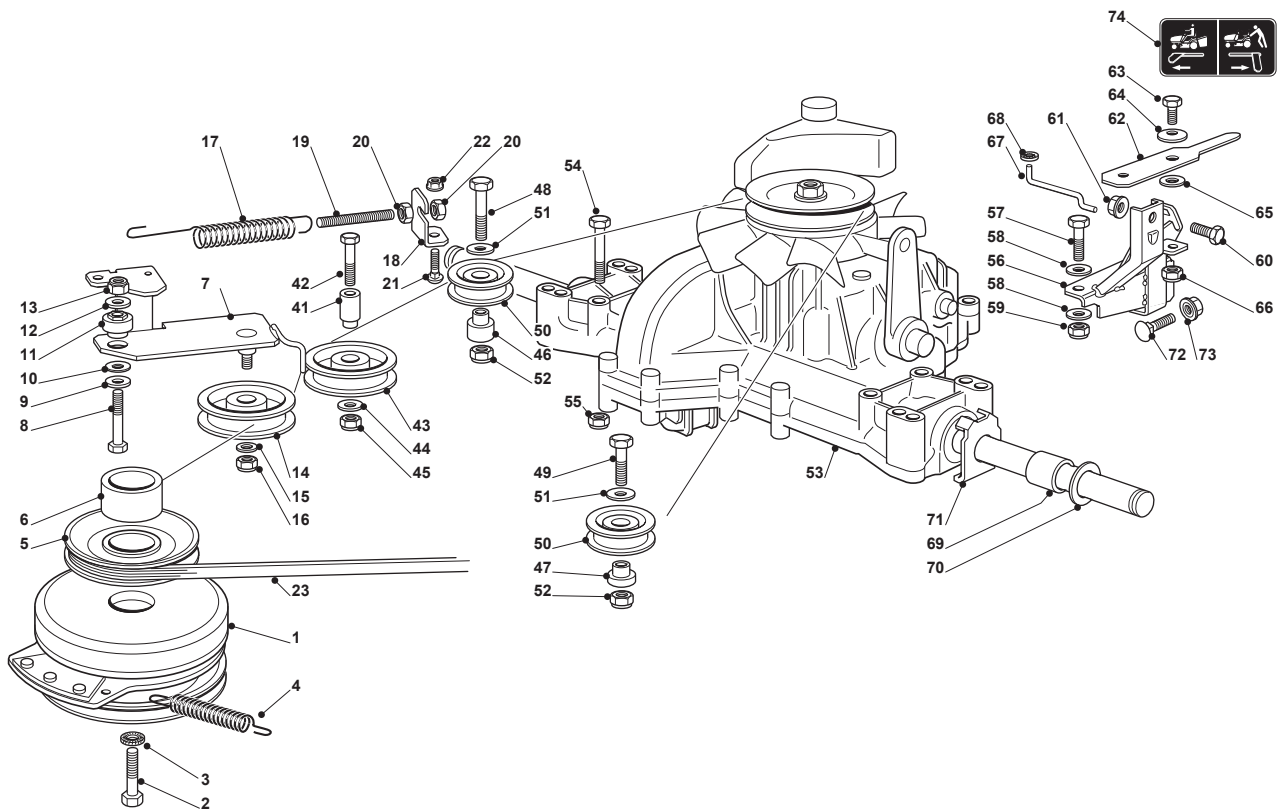

Utgåva Issue 3 - 2016		Transmission		Transmission	
Pos. Fig.	Antal Q.ty	Art nr Part No	Benämning	Description	Anmärkning Notes
1	1	118399063/0	Magnetkoppling	Electromagnetic Clutch	
2	1	112737320/0	Skruv	Screw	
3	1	112543000/0	Bricka	Washer	
4	1	122430216/0	Fjäder	Tension Spring	
5	1	125601566/1	Remskiva	Pulley	
6	1	125160021/0	Distans	Spacer	
7	1	382318217/0	Reglage	Lever	
8	1	112691115/0	Skruv	Screw	
9	1	112523060/0	Bricka	Washer	
10	1	327670055/0	Bricka	Antifriction Washer	
11	1	125510087/0	Stift	Pin	
12	1	112523060/0	Bricka	Washer	
13	5	112155000/0	Mutter	Nut	
14	1	125601554/0	Remskiva	Pulley	
15	1	112523060/0	Bricka	Washer	
16	1	112155000/0	Mutter	Nut	
17	1	125430260/0	Fjäder	Spring	
18	1	325755049/0	Vinkelfäste	Bracket	
19	1	125840005/0	Spännstang	Tie Rod	
20	2	112293200/0	Mutter	Nut	
21	1	112818690/0	Skruv	Screw	
22	1	112293201/0	Mutter	Nut	
23	1	135062020/1	Drivrem	Trapezoidal Belt	
41	1	125510100/0	Stift	Pin	
42	1	112691800/0	Skruv	Screw	
43	1	125601555/0	Remskiva	Pulley	
44	1	112523060/0	Bricka	Washer	
45	1	112155000/0	Mutter	Nut	
46	1	125160024/2	Distans	Right Spacer	
47	1	125160030/2	Distans	Left Spacer	
48	1	112691400/0	Skruv	Screw	
49	1	112691115/0	Skruv	Screw	
50	2	125601588/0	Remskiva	Pulley	
51	2	122671653/0	Bricka	Washer	
52	2	112155000/0	Mutter	Nut	
53	1	118400960/0	Transaxel (K46S)	Rear Axle Tuff Torq K46S	
54	4	112691800/0	Skruv	Screw	
55	4	112154210/0	Mutter	Nut	
56	1	382785149/0	Fäste	Support	
57	1	112691200/0	Skruv	Screw	
58	2	112521350/0	Bricka	Washer	
59	1	112155000/0	Mutter	Nut	
60	1	112792611/0	Skruv	Screw	
61	1	112293201/0	Mutter	Nut	
62	1	325318157/0	Arm	Lever	
63	1	112293201/0	Mutter	Nut	
64	1	112155000/0	Mutter	Nut	
65	1	325670011/0	Bricka	Antifriction Washer	
66	1	112155000/0	Mutter	Nut