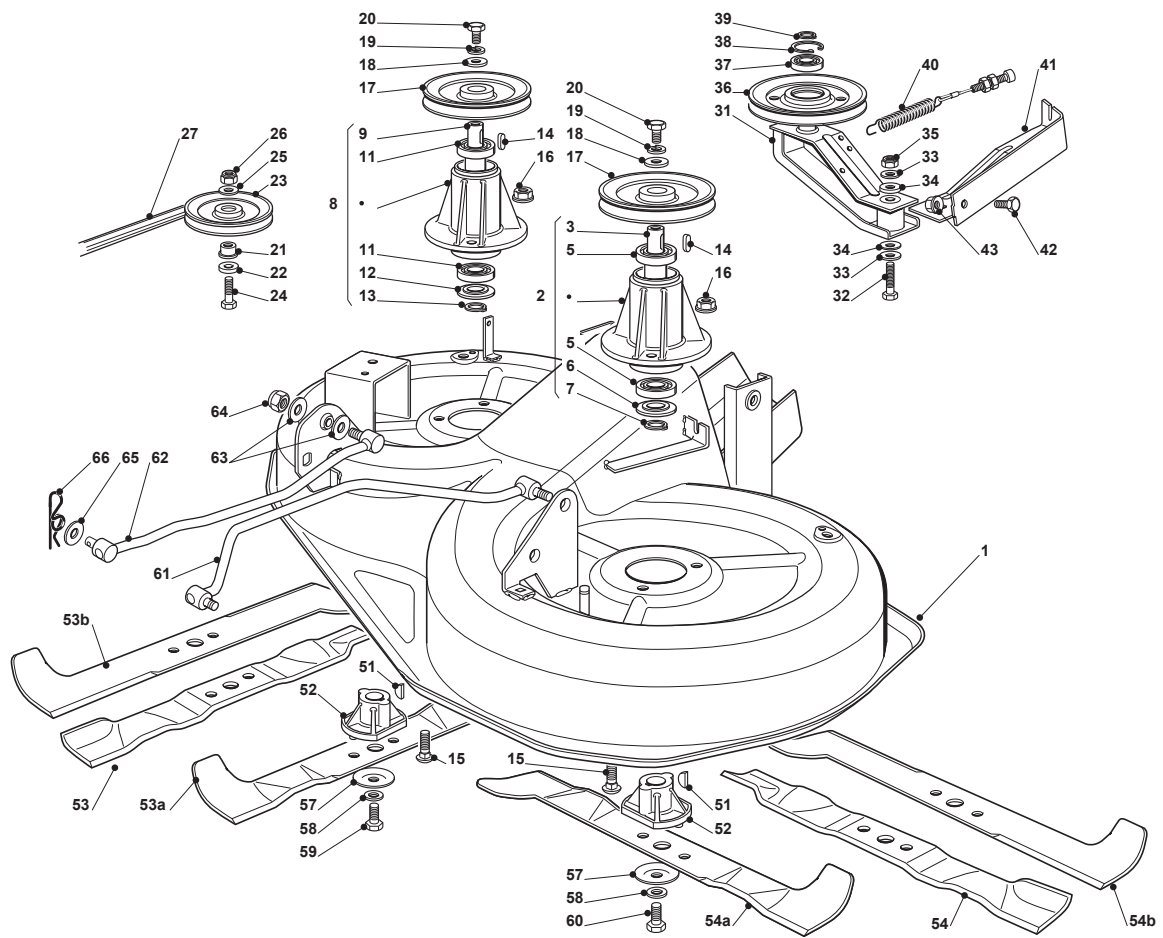

Utgåva Issue 3 - 2016		Skärplatta Cutting Plate			
Pos. Fig.	Antal Q.ty	Art nr Part No	Benämning	Description	Anmärkning Notes
61	1	382000535/0	Tryckstang	Equalizer Rod	
62	1	382000533/0	Tryckstang	Equalizer Rod	
63	4	325670008/1	Bricka	Washer	
64	2	112156602/0	Mutter	Nut	
65	2	325670008/1	Bricka	Washer	
66	2	124487998/0	Fjäder Clip	Cotter Pin	
1	1	382564116/0	Cutting Plate Grey	Cutting Plate Grey