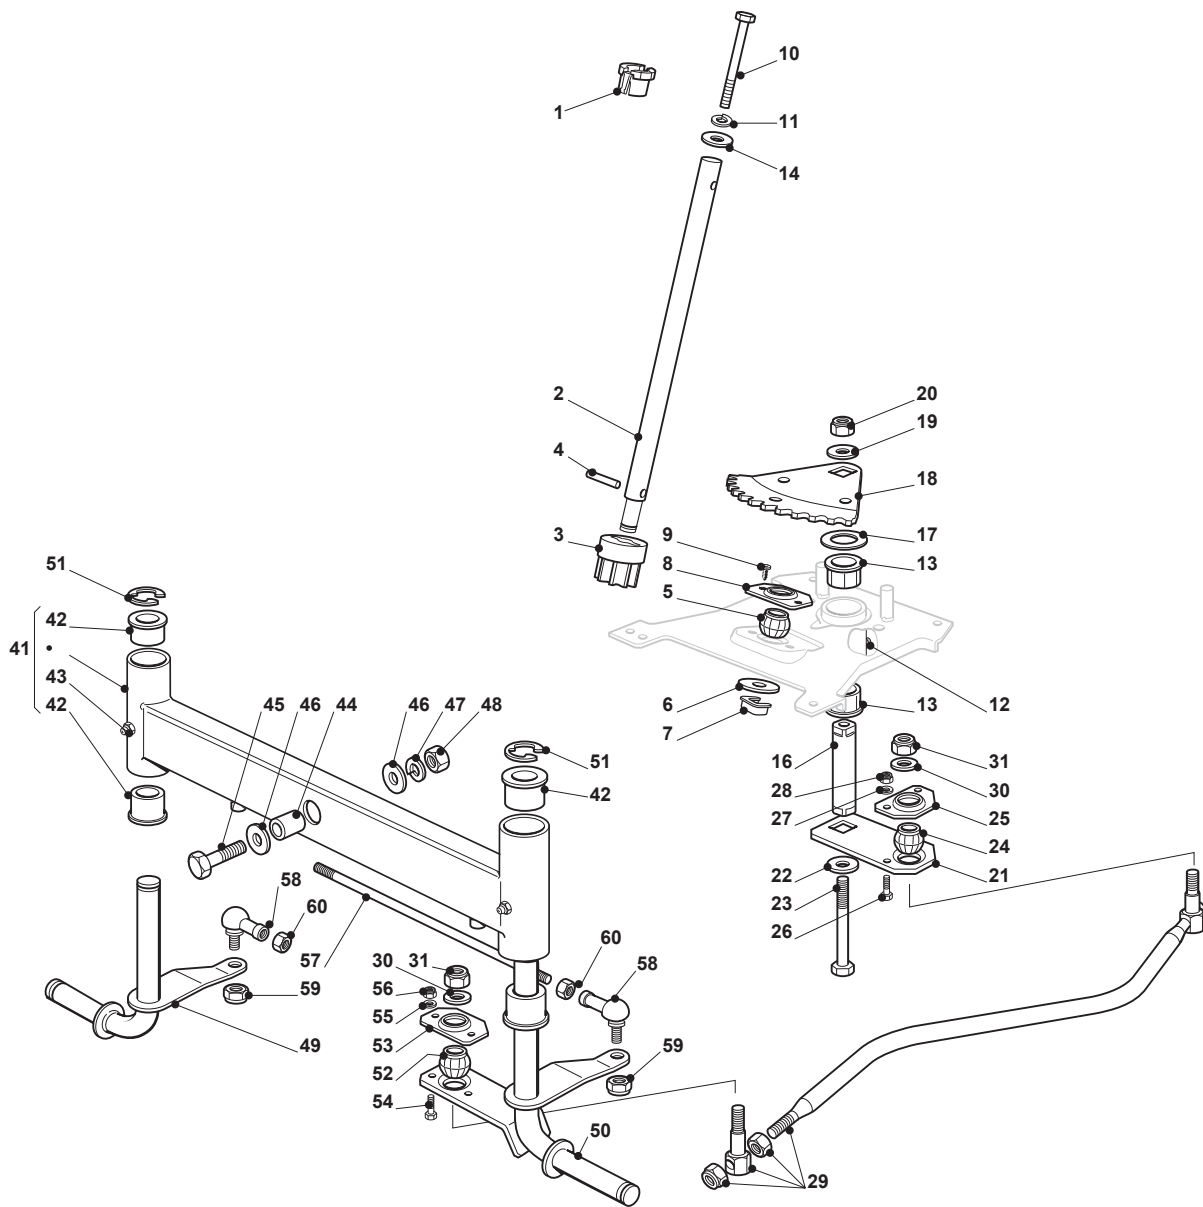

Utgåva Issue 3 - 2016		Styrning Steering			
Pos. Fig.	Antal Q.ty	Art nr Part No	Benämning	Description	Anmärkning Notes
1	1	325038004/0	Bussning	Bushing	
2	1	125520014/0	Rattstang	Steering Column	
3	1	127570050/0	Drev	Pinion	
4	1	112622650/0	Stift	Dowel pin	
5	1	325743000/0	Länk	Joint	
6	1	112521370/0	Bricka	Washer	
7	1	112436030/0	Plat	Plate	
8	1	325785213/1	Fäste	Support	
9	2	112729601/1	Skruv	Screw	
10	1	112691800/0	Skruv	Screw	
11	1	112583500/0	Lasbricka	Grower	
12	1	112379511/0	Smörjnippel	Grease Dispenser	
13	2	325040624/0	Bussning	Bushing	
14	1	112523060/0	Bricka	Washer	
16	1	125510092/0	Stift	Pin	
17	1	125670019/0	Bricka	Washer	
18	1	325735513/0	Styrstang	Steering Sector	
19	1	112523080/0	Bricka	Washer	
20	1	112155020/0	Mutter	Nut	
21	1	325318205/0	Reglage	Lever	
22	1	112523080/0	Bricka	Washer	
23	1	112794985/0	Skruv	Screw	
24	1	325743000/0	Länk	Joint	
25	1	325785213/1	Fäste	Support	
26	2	112791213/1	Skruv	Screw	
27	2	112521330/0	Bricka	Washer	
28	2	112154510/0	Mutter	Nut	
29	1	382000539/1	Styrstag Kpl	Steering Rod	
30	2	112523070/0	Bricka	Washer	
31	2	112155010/0	Mutter	Nut	
41	1	382034024/1	Framaxel Kpl 15"	Equalizer With Bush And Lubricator	
42	4	125034002/1	Bussning	Bushing	
43	2	112379511/0	Smörjnippel	Grease Dispenser	
44	1	125160016/0	Distans	Spacer	
45	1	112692695/0	Skruv	Screw	
46	2	112523100/0	Bricka	Washer	
47	1	112587100/0	Fj.Bricka 13X21X2.5	Grower	
48	1	112295300/0	Mutter	Nut	
49	1	382230363/0	Spindel Höger	Right Stub Axle	
50	1	382230365/0	Hjulspindel-vä	Left Stub Axle	
51	2	112001000/0	Lasring	Benzing Ring	
52	1	325743000/0	Länk	Joint	
53	1	325785213/1	Fäste	Support	
54	2	112791213/1	Skruv	Screw	
55	2	112521330/0	Bricka	Washer	
56	2	112154510/0	Mutter	Nut	
57	1	125840023/0	Paralellstag	Tie Rod	
58	2	122746609/0	Länk	Joint	
59	2	112156602/0	Mutter	Nut