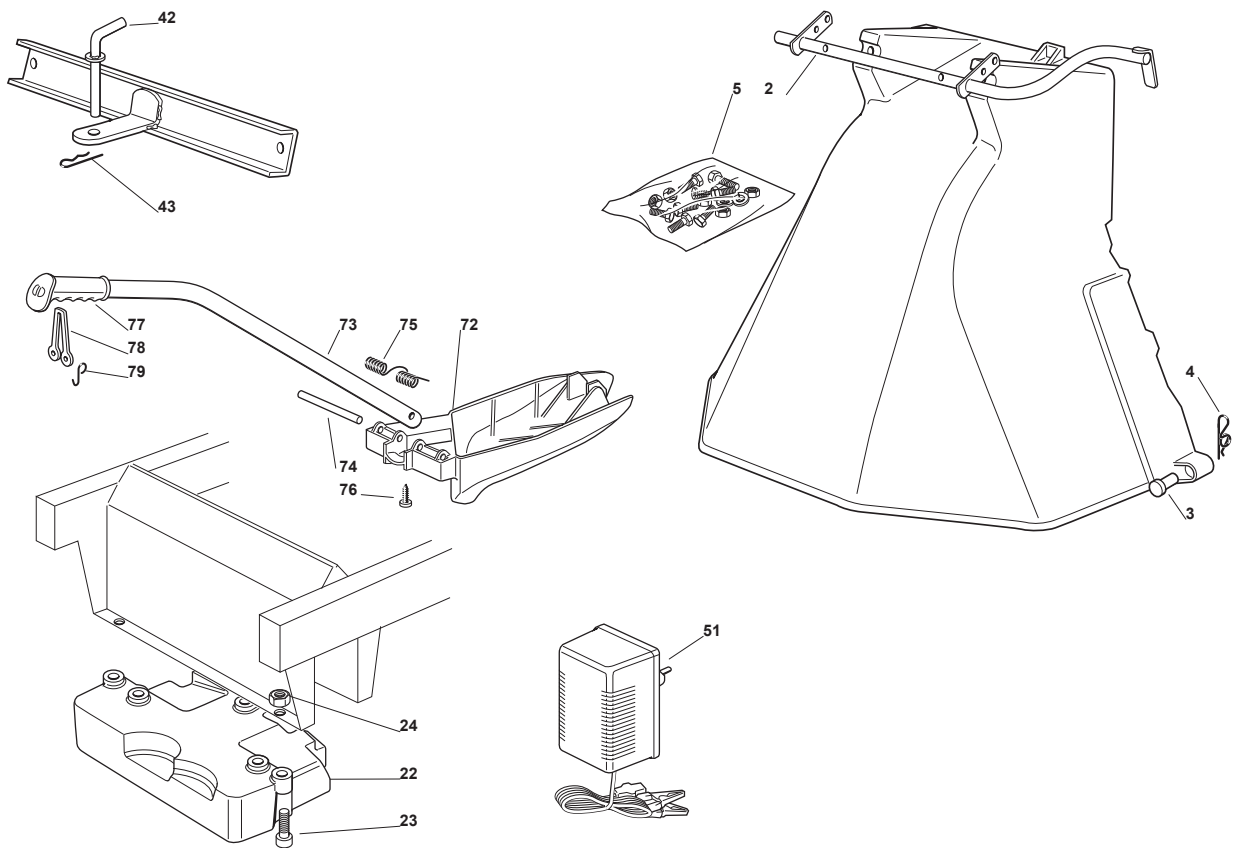

Utgåva Issue 3 - 2016		Tillbehör på begäran Optionals On Request			
Pos. Fig.	Antal Q.ty	Art nr Part No	Benämning	Description	Anmärkning Notes
2	1	382869035/0	Stenskydd Slang kpl	Stone Guard Tube	
3	2	125510022/0	Stift	Pin	
4	2	124487998/0	Fjäder Clip	Cotter Pin	
5	1	382180062/0	Skruvsats	Outfit, Screws	
22	1	125519997/1	Vikt Tc	Front Weight Tc	
23	3	112760520/0	Skruv	Screw	
24	3	112155000/0	Mutter	Nut	
42	1	125510021/1	Stift	Hitch Pin	
43	1	124487999/0	Clip	Spring Pin	
72	1	325140093/0	Deflektor	Deflector	
73	1	325394007/0	Handtagsrör	Handle	
74	1	125510077/0	Stift	Pin	
75	1	125430245/0	Fjäder	Spring	
76	1	112735410/0	Skruv	Screw	
77	1	325280000/1	Handtag	Handgrip	
78	1	125840011/1	Spännstang	Tie Rod	
79	2	125253004/0	Krok	Mulch.Kit Fixing Hook