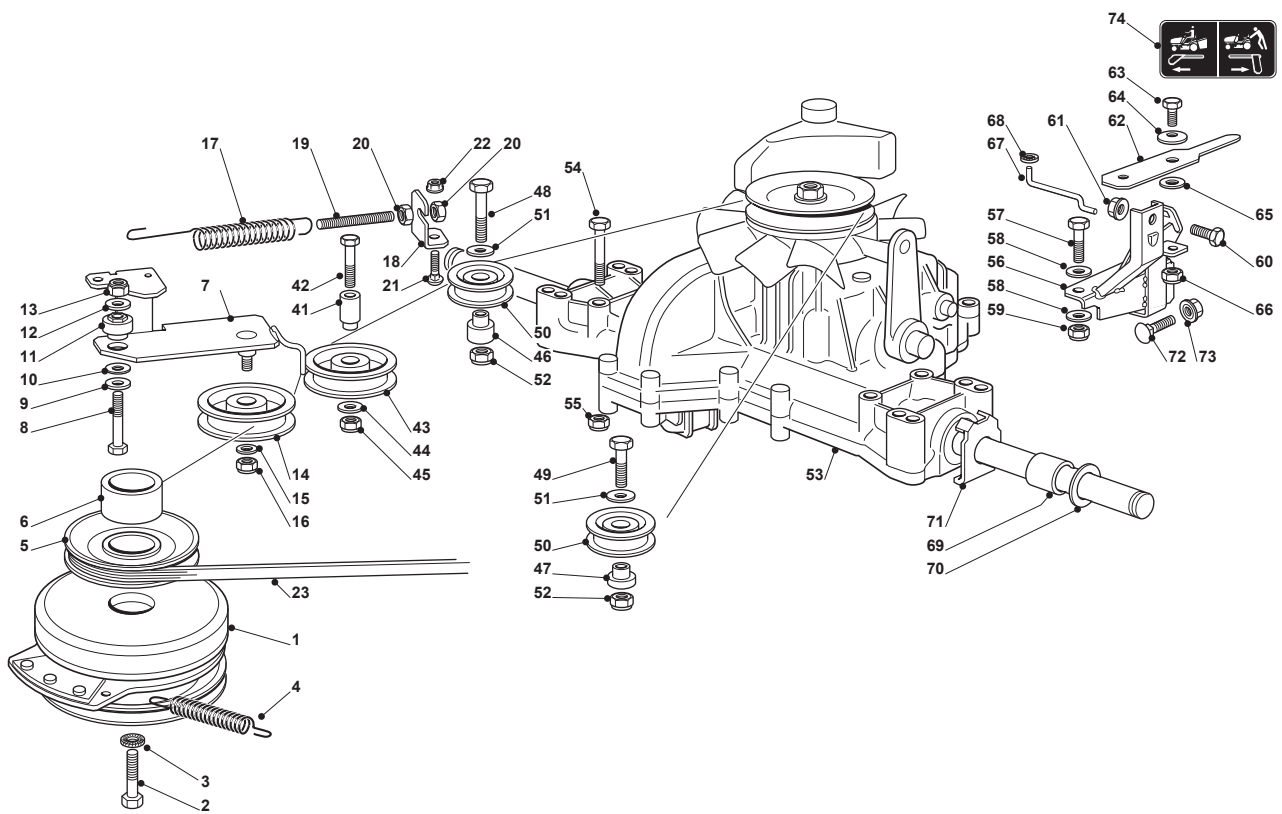

Utgåva Issue 3 - 2016		Transmission			
Pos. Fig.	Antal Q.ty	Art nr Part No	Benämning	Description	Anmärkning Notes
67	1	125033033/0	Stag	Rod	
68	1	112604896/0	Starlock P6493 6	Crown Fastener	
69	2	125160031/0	Distans	Spacer	
70	4	112521410/0	Bricka	Washer	
71	2	325670025/0	Bricka	Washer	
72	1	112792611/0	Skruv	Screw	
73	1	112293201/0	Mutter	Nut	
74	1	114361451/0	Dekal	Label