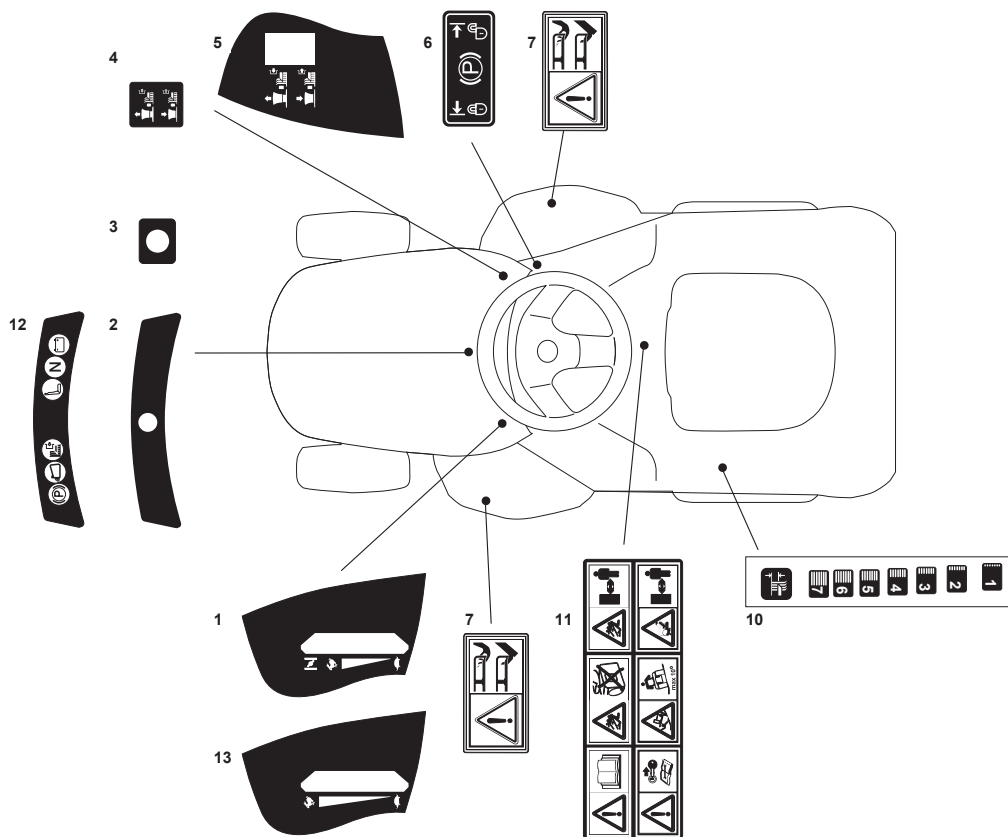

Utgåva Issue 3 - 2016		Dekaler Labels			
Pos. Fig.	Antal Q.ty	Art nr Part No	Benämning	Description	Anmärkning Notes
6	1	114361452/0	Dekal	Label	
7	2	114356699/1	Dekal	Label	
10	1	114361441/0	Dekal	Label	
11	1	114361553/1	Dekal	Label	
12	1	125420020/0	Dekal	Label