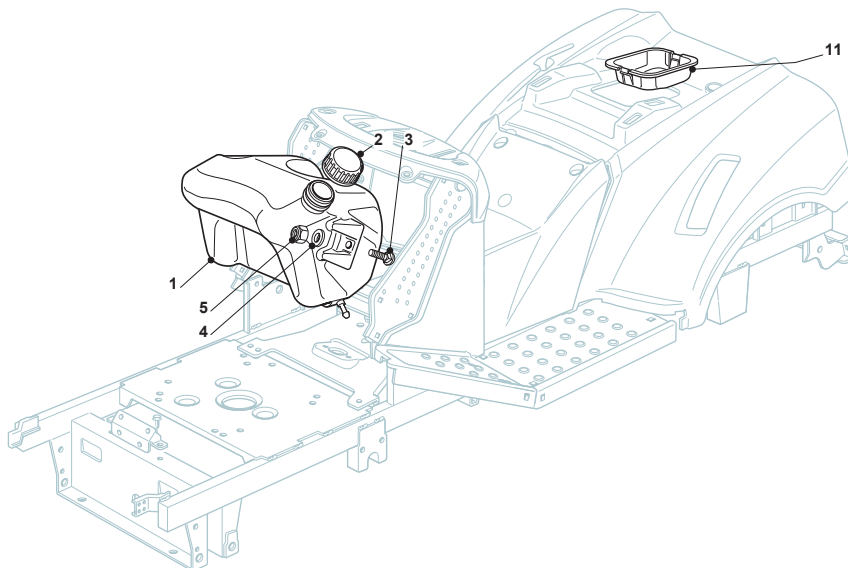

Utgåva Issue 3 - 2016		Tank			
Pos. Fig.	Antal Q.ty	Art nr Part No	Benämning	Description	Anmärkning Notes
1	1	325735128/0	Tank	Tank	
2	1	125795000/1	Tanklock	Fuel Cap	
3	2	112815210/0	Skruv	Screw	
4	2	325160039/0	Distans	Spacer	
5	2	112154510/0	Mutter	Nut	
11	1	325207176/0	Täcklock Svart	Basin