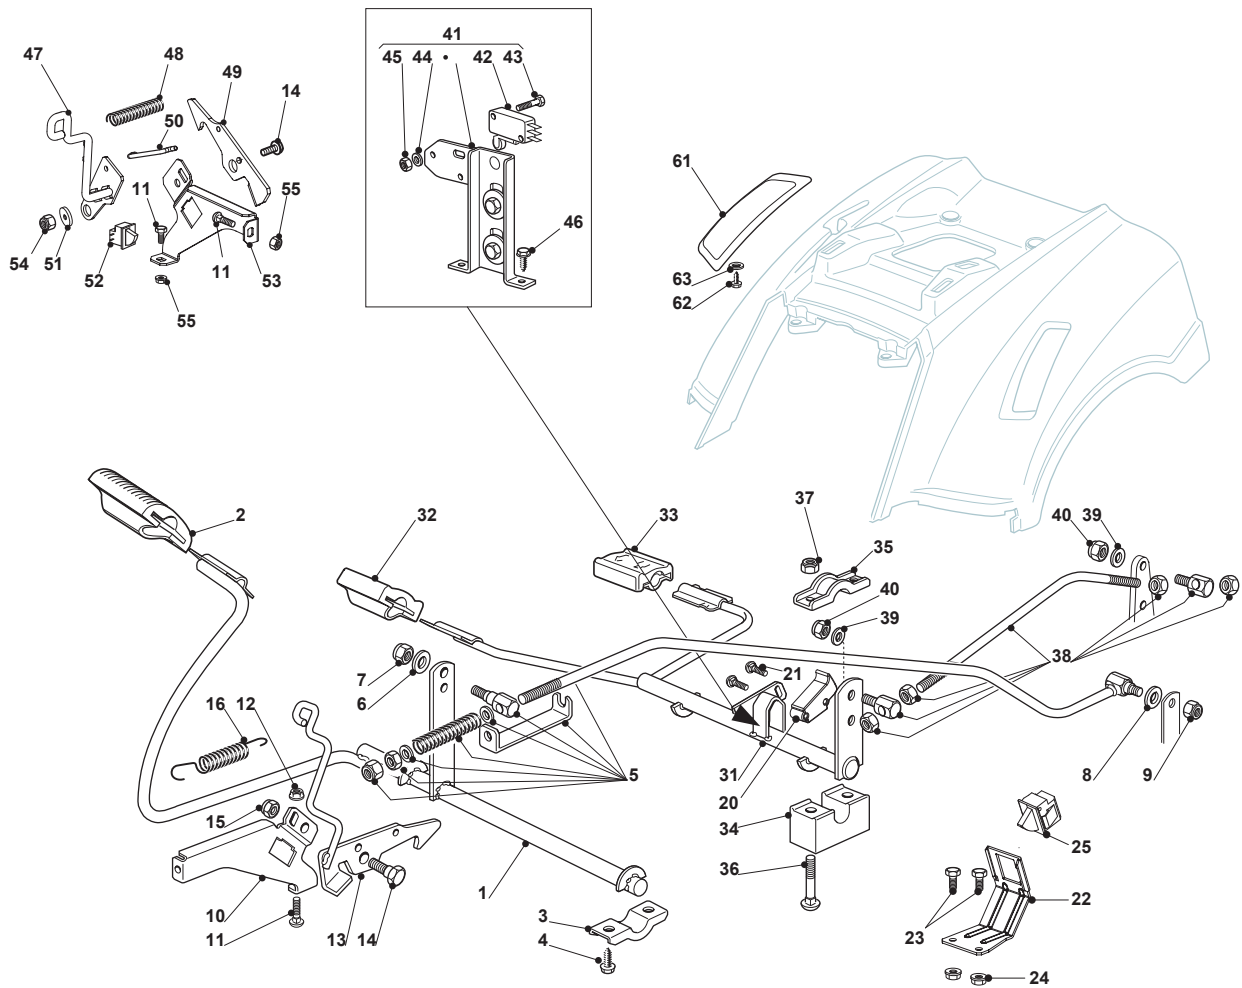

Utgåva Issue 3 - 2016		Broms och växelreglage		Brake And Gearbox Controls	
Pos. Fig.	Antal Q.ty	Art nr Part No	Benämning	Description	Anmärkning Notes
41	1	382394853/OLC	Microbrytare	Switch Ass.Y	
13	1	382318289/0	Spärrstang | Knivbromspak	Rod | Brake Lever	
1	1	382500029/1	Bromspedal	Pedal	
2	1	325110416/0	Fäste	Clamp Cover	
3	2	327546015/2	Plat	Plate	
4	4	112729601/1	Skruv	Screw	
5	1	382000542/1	Bromsstang kpl	Rod	
6	1	112521350/0	Bricka	Washer	
7	1	112155000/0	Mutter	Nut	
8	1	112521350/0	Bricka	Washer	
9	1	112155000/0	Mutter	Nut	
10	1	325785261/0	Fäste	Support	
11	2	112815200/0	Skruv	Screw	
12	2	112292102/0	Mutter	Nut	
14	1	122524970/3	Stift	Pin	
15	1	112155000/0	Mutter	Nut	
16	1	125430213/0	Fjäder	Spring	
20	1	325060034/1	Cam	Cam	
21	2	112735404/0	Skruv	Screw	
22	1	325547375/0	Plåt	Plate	
23	2	112793102/0	Skruv	Screw	
24	2	112293201/0	Mutter	Nut	
25	1	119410614/0	Mikrobrytare	Microswitch	
31	1	382000605/0	Foder / Backväxel Kontrollaxel	Gear Control Axle	
32	1	325110417/0	Fäste	Clamp Cover Front	
33	1	325110418/0	Fäste	Clamp Cover Rear	
34	2	325785185/0	Fäste	Support	
35	2	327546015/2	Plat	Plate	
36	4	112815245/0	Skruv	Screw	
37	4	112154510/0	Mutter	Nut	
38	1	382000543/0	Stang	Rod	
39	2	112523040/0	Bricka	Washer	
40	2	12154510/0			
42	1	119410609/1LC	Mikrobrytare	Micro Switch	
43	2	112735602/0	Skruv	Screw	
44	2	112581100/0	Fj.Bricka Fbb 3.1X5.7X0.8 (M3)	Grower	
45	2	112290791/0	Mutter	Nut	
46	2	112735110/0	Skruv	Screw	
47	1	382318289/0	Spärrstang | Knivbromspak	Rod | Brake Lever	
48	1	125430213/0	Fjäder	Spring	
49	1	325253007/1	Krok	Brake Hook	
50	1	125033119/0	Tryckstång	Rod	
51	1	122041980/0	Bussning	Bushing	
52	1	119410613/0	Mikrobrytare	Microswitch	
53	1	325785261/0	Fäste	Support	
54	1	112155010/0	Mutter	Nut	
55	4	112292102/0	Mutter	Nut	
61	1	325207171/0	Kapa	Cover (Hydro)	
62	2	112735402/0	Skruv	Screw