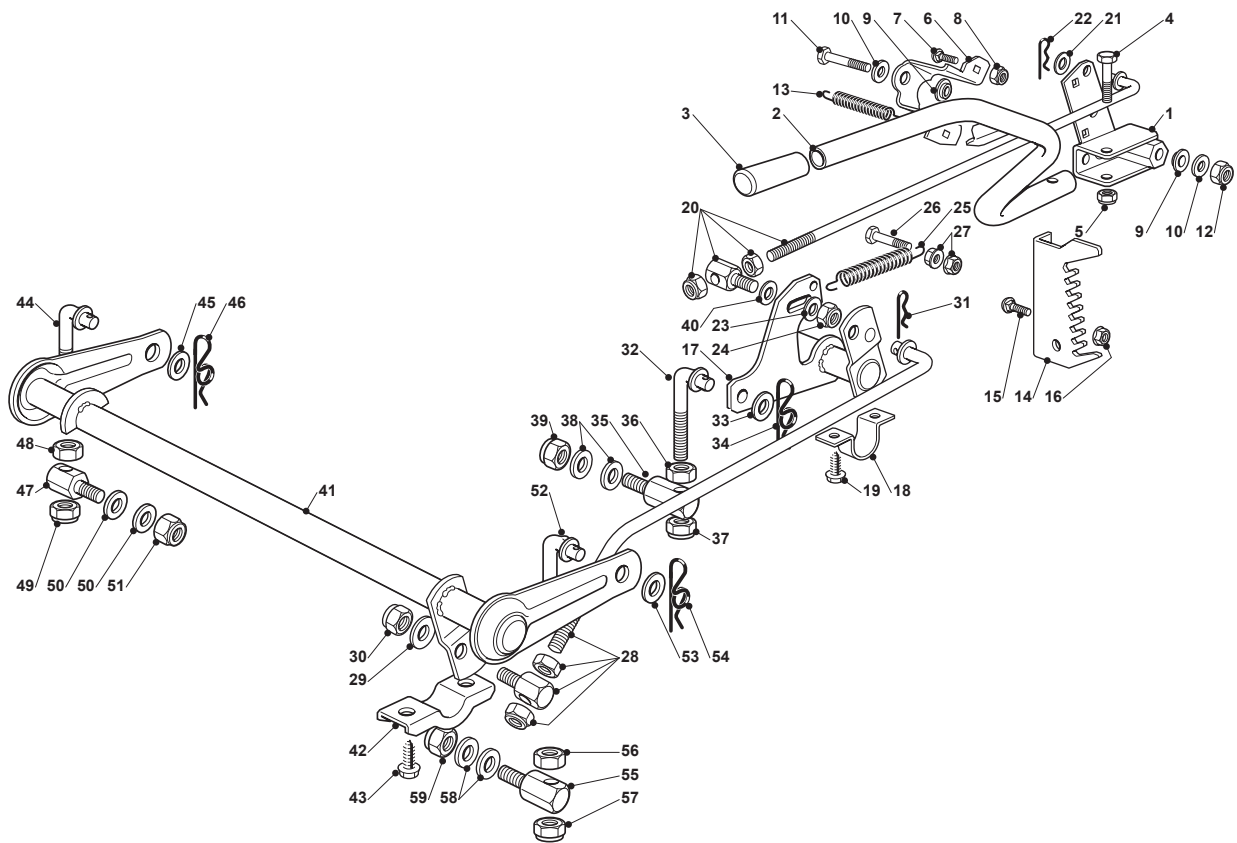

Utgåva Issue 3 - 2016		Skärplatta, Lyft Cutting Plate Lifting			
Pos. Fig.	Antal Q.ty	Art nr Part No	Benämning	Description	Anmärkning Notes
50	2	325670008/1	Bricka	Washer	
51	1	112156602/0	Mutter	Nut	
52	1	125840025/0	Tryckstang	Tie Rod	
53	1	325670008/1	Bricka	Washer	
54	1	124487998/0	Fjäder Clip	Cotter Pin	
55	1	125510090/0	Stift	Pin	
56	1	112295200/0	Mutter	Nut	
57	1	112156602/0	Mutter	Nut	
58	2	325670008/1	Bricka	Washer	
59	1	112156602/0	Mutter	Nut