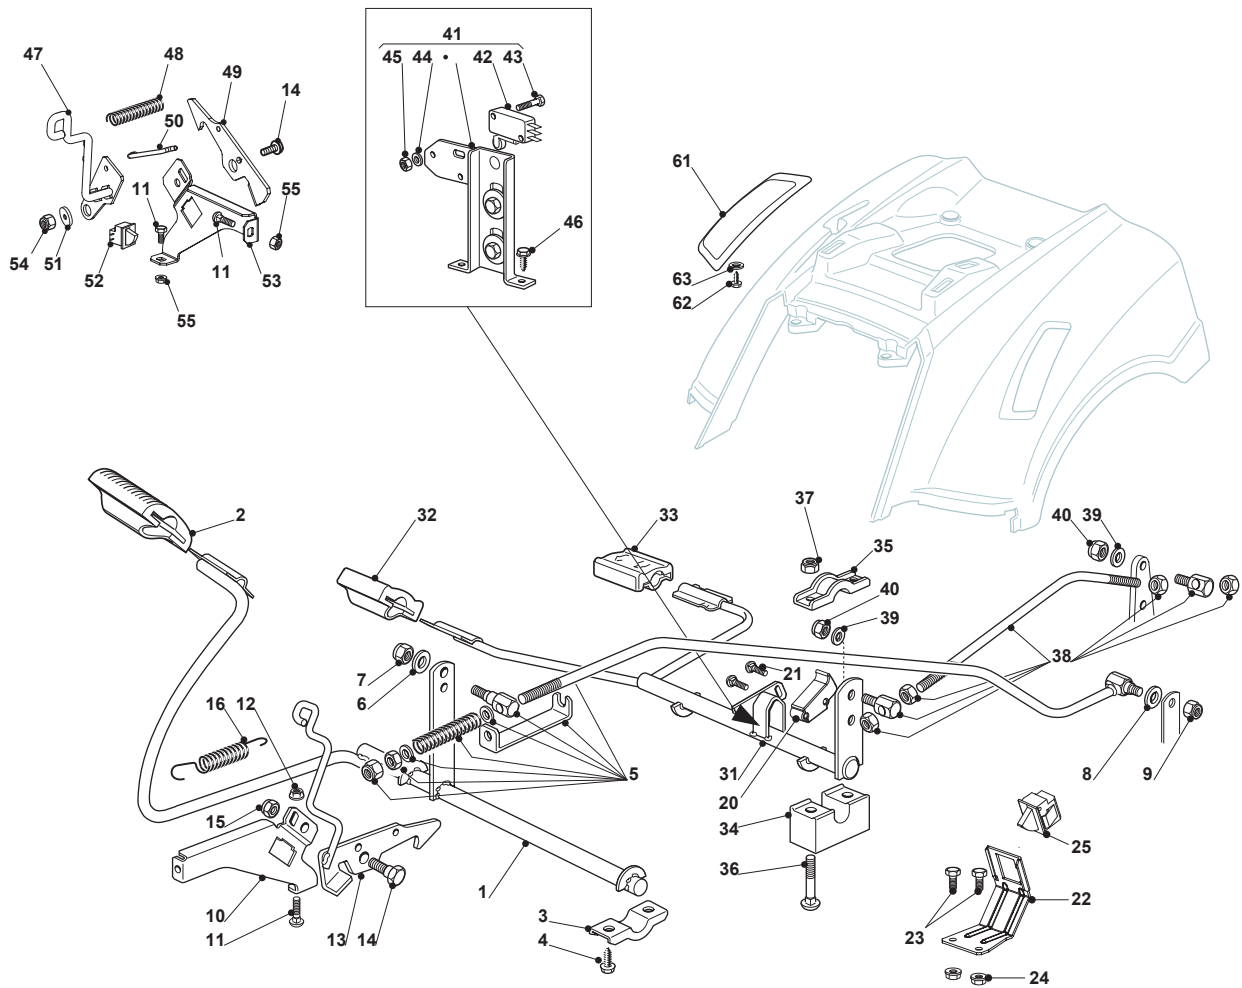

Utgåva Issue 3 - 2016		Broms och växelreglage		Brake And Gearbox Controls	
Pos. Fig.	Antal Q.ty	Art nr Part No	Benämning	Description	Anmärkning Notes
41	1	382394853/OLC	Microbrytare	Switch Ass.Y	
13	1	382318289/0	Spärrstang | Knivbromspak	Rod | Brake Lever	
1	1	382500029/1	Bromspedal	Pedal	
2	1	325110416/0	Fäste	Clamp Cover	
3	2	327546015/2	Plat	Plate	
4	4	112729601/1	Skruv	Screw	
5	1	382000542/1	Bromsstang kpl	Rod	
6	1	112521350/0	Bricka	Washer	
7	1	112155000/0	Mutter	Nut	
8	1	112521350/0	Bricka	Washer	
9	1	112155000/0	Mutter	Nut	
10	1	325785261/0	Fäste	Support	
11	2	112815200/0	Skruv	Screw	
12	2	112292102/0	Mutter	Nut	
14	1	122524970/3	Stift	Pin	
15	1	112155000/0	Mutter	Nut	
16	1	125430213/0	Fjäder	Spring	
20	1	325060034/1	Cam	Cam	
21	2	112735404/0	Skruv	Screw	
22	1	325547375/0	Plåt	Plate	
23	2	112793102/0	Skruv	Screw	
24	2	112293201/0	Mutter	Nut	
25	1	119410614/0	Mikrobrytare	Microswitch	
31	1	382000605/0	Foder / Backväxel Kontrollaxel	Gear Control Axle	
32	1	325110417/0	Fäste	Clamp Cover Front	
33	1	325110418/0	Fäste	Clamp Cover Rear	
34	2	325785185/0	Fäste	Support	
35	2	327546015/2	Plat	Plate	
36	4	112815245/0	Skruv	Screw	
37	4	112154510/0	Mutter	Nut	
38	1	382000543/0	Stang	Rod	
39	2	112523040/0	Bricka	Washer	
40	2	12154510/0			
42	1	119410609/1LC	Mikrobrytare	Micro Switch	
43	2	112735602/0	Skruv	Screw	
44	2	112581100/0	Fj.Bricka Fbb 3.1X5.7X0.8 (M3)	Grower	
45	2	112290791/0	Mutter	Nut	
46	2	112735110/0	Skruv	Screw	
47	1	382318289/0	Spärrstang | Knivbromspak	Rod | Brake Lever	
48	1	125430213/0	Fjäder	Spring	
49	1	325253007/1	Krok	Brake Hook	
50	1	125033119/0	Tryckstång	Rod	
51	1	122041980/0	Bussning	Bushing	
52	1	119410613/0	Mikrobrytare	Microswitch	
53	1	325785261/0	Fäste	Support	
54	1	112155010/0	Mutter	Nut	
55	4	112292102/0	Mutter	Nut	
61	1	325207171/0	Kapa	Cover (Hydro)	
62	2	112735402/0	Skruv	Screw