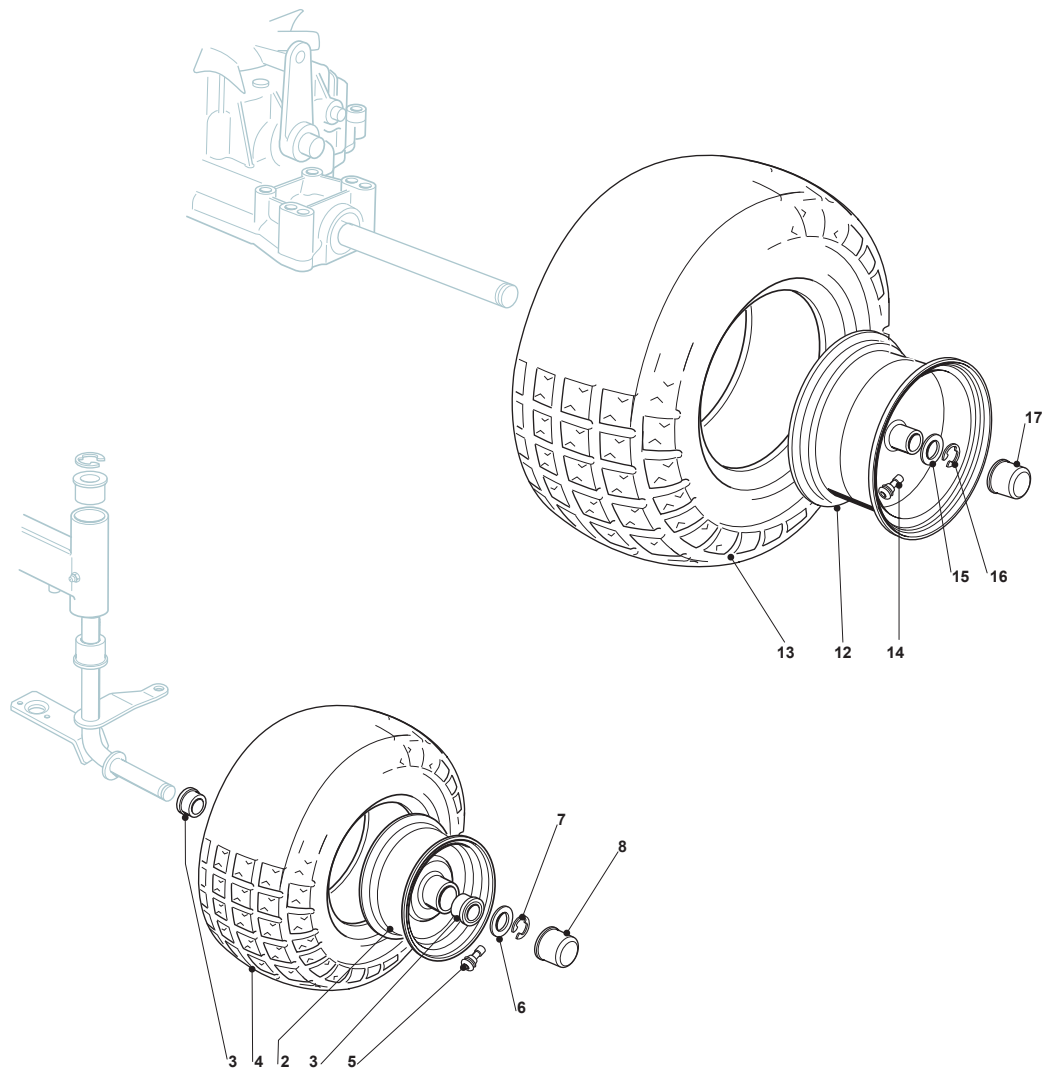

Utgåva Issue 3 - 2016		Hjul Wheels			
Pos. Fig.	Antal Q.ty	Art nr Part No	Benämning	Description	Anmärkning Notes
2	2	182000590/1	Fälg	Rimm	
3	4	125122200/2	Kullager	Bearing	
4	2	125590020/0	Däck	Tyre	15X6.00-6 PR2 TL P519 WANDA
5	2	125950000/0	Ventil	Valve	
6	2	125670005/1	Bricka	Washer	
7	2	112001000/0	Lasring	Benzing Ring	
8	2	322110239/0	Navkapsel	Hub Cover	
12	2	182000592/0	Fälg-Bakre	Rear Wheel Rimm	
13	2	125590022/0	Däck	Tyre	
14	2	125950000/0	Ventil	Valve	
15	2	125670005/1	Bricka	Washer	
16	2	112001010/0	Lasring	Benzing Ring	
17	2	322110239/0	Navkapsel	Hub Cover