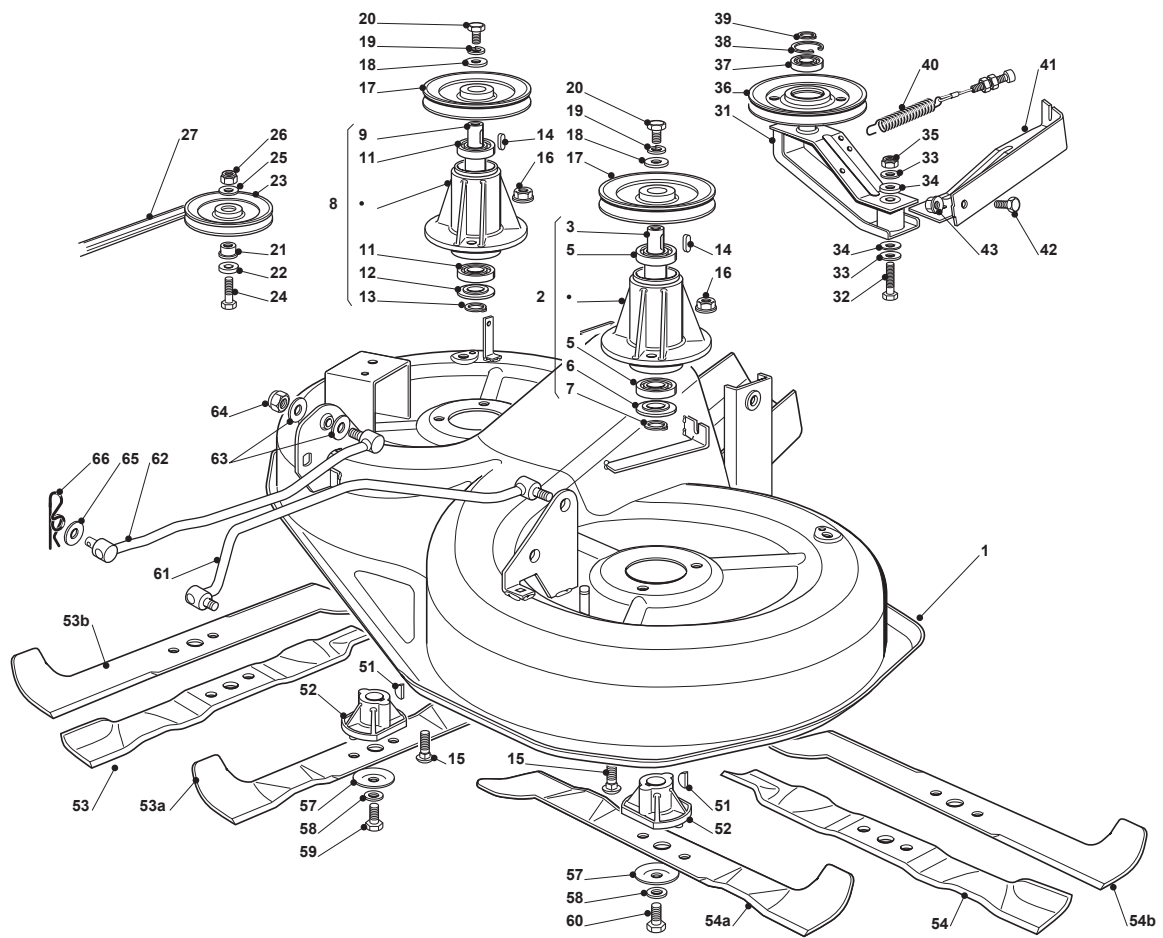

Utgåva Issue 3 - 2016		Skärplatta Cutting Plate			
Pos. Fig.	Antal Q.ty	Art nr Part No	Benämning	Description	Anmärkning Notes
2	1	382207202/0	Lagerbox Kpl-Vä	Left Flange Ass.Y	
3	1	125020802/0	Knivaxel	Shaft	
5	2	119216047/0	Kullager	Bearing	
6	1	325160501/0	Dammskydd	Dust Cover Disc	
7	1	112609260/0	Sparring Sga 20	Seeger	
8	1	382207203/0	Lagerbox Kpl-Hö	Right Flange Assy	
9	1	125020803/0	Knivaxel	Secondary Blade Shaft	
11	2	119216047/0	Kullager	Bearing	
12	1	325160501/0	Dammskydd	Dust Cover Disc	
13	1	112609260/0	Sparring Sga 20	Seeger	
14	2	112139480/0	Kil	Feather	
15	6	112818700/0	Skruv	Screw	
16	6	112154210/0	Mutter	Nut	
17	2	125601563/0	Remskiva	Pulley	
18	2	125670007/0	Bricka	Washer	
19	2	112583500/0	Lasbricka	Grower	
20	2	112793102/0	Skruv	Screw	
21	1	125160079/0	Distans	Spacer	
22	1	125670007/0	Bricka	Washer	
23	1	325601599/0	Remskiva	Pulley	
24	1	112691115/0	Skruv	Screw	
25	1	112523060/0	Bricka	Washer	
26	1	112155000/0	Mutter	Nut	
27	1	135065701/0	Drivrem	Belt	
31	1	382318141/2	Spak	Lever	
32	1	112691700/0	Skruv	Screw	
33	2	112523070/0	Bricka	Washer	
34	2	322672152/0	Bricka	Antifriction Washer	
35	1	112155000/0	Mutter	Nut	
36	1	125601564/1	Remskiva	Pulley	
37	1	119216048/0	Kullager	Bearing	
38	1	112610800/0	Sparring Sgh 35	Seeger	
39	1	112609200/0	Segersäkring	Seeger	
40	1	382004618/0	Kabel	Wire	
41	1	382774215/3	Fäste	Clamp	
42	1	112792611/0	Skruv	Screw	
43	1	112293201/0	Mutter	Nut	
51	2	112139100/0	Kil	Key	
52	2	125463200/0	Knivfäste	Blade Hub	
53	1	182004354/0	Kniv	Right Blade, Winged	
53	1	182004345/1	Kniv	Right Blade, Winged	
53	1	182004352/0	Kniv	Right Mulching Blade	
54	1	182004353/0	Kniv	Left Blade Mulching, Winged	
54	1	182004344/1	Kniv	Left Blade, Winged	
54	1	181004346/3	Kniv	Blade	
57	2	122160400/0	Fjäderbricka	Elastic Disc	
58	2	112523080/0	Bricka	Washer	
59	1	112735695/1	Skruv	Screw	
60	1	112735694/0	Skruv	Screw