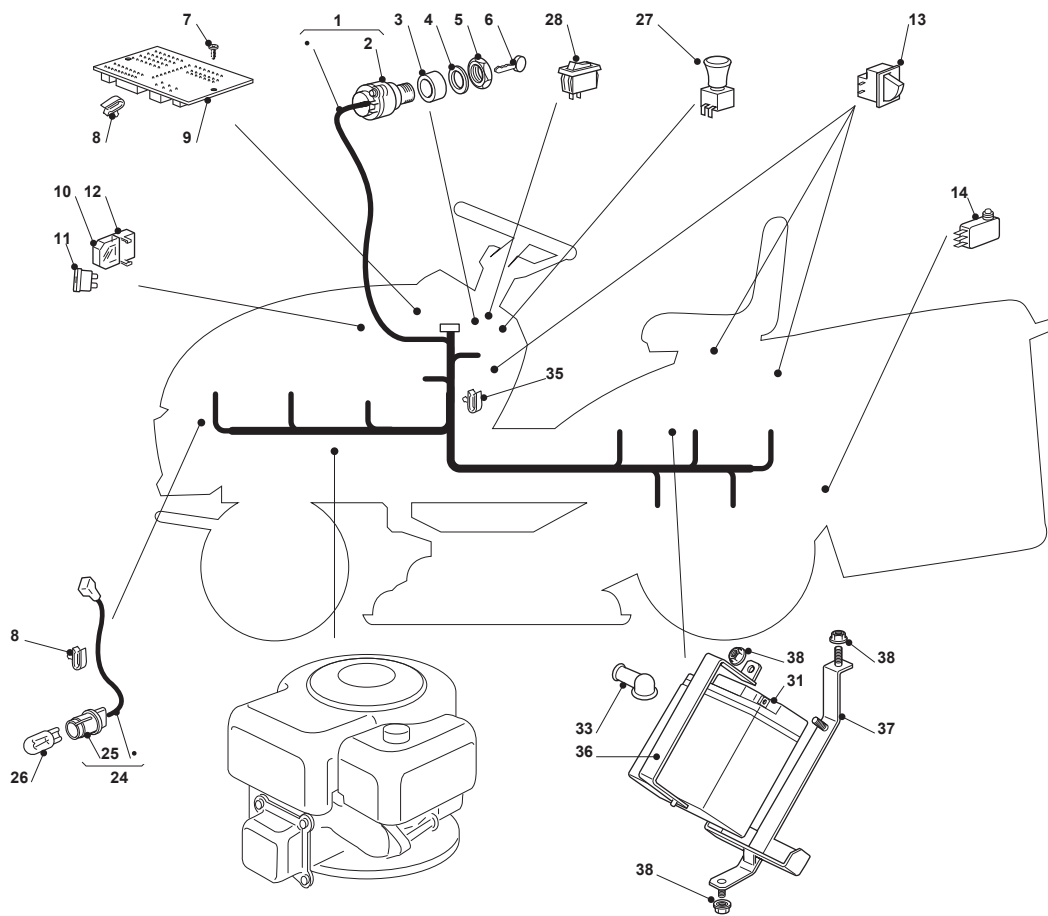

Utgåva Issue 3 - 2016		Elsystem Electrical Parts			
Pos. Fig.	Antal Q.ty	Art nr Part No	Benämning	Description	Anmärkning Notes
1	1	182040201/0	Kabelhärva	Cables Ass.Y	
2	1	118450072/0	Tändningslas	Starting Switch	
3	1	118550136/0	Distans	Spacer	
4	1	118550135/0	Bricka	Washer	
5	1	118400862/0	Ringmutter	Ring Nut	
6	1	118210022/0	Tändningsnyckel	Starting Key	
7	3	112727810/0	Skruv	Screw	
8	2	133320506/0	Kabalfäste	Fairlead	
9	1	125722442/0	Elektronikkort (6 Led)	Electronic Card (6 Led)	
10	2	133215000/0	Lock-Säkringshallare	Cover	
11	1	133340040/0	Säkring 10A	Fuse 10 A	
11	1	133340036/0	Säkring 25A	Fuse 25 A	
12	2	133500007/0	Säkringshallare	Fuse Carrier	
13	3	119410606/0	Mikrobrytare	Microswitch	
13	3	119410615/0	Mikrobrytare	Microswitch	
14	1	119410605/1	Mikrobrytare	Microswitch	
24	1	182040192/0	Kablage kpl	Cables Ass.Y	Used with the Led
25	2	133500030/0	Lamphallare	Lamp Holder	
26	2	118459100/0	Glödlampa	Lamp For Lights	
27	1	118450068/0	Brytare	Switch	
28	1	118450060/1	Brytare	Headlight Interrupt.	
31	1	118120002/1	Batteri	Battery	
33	1	118564861/1	Polskydd	Protection	
35	9	133320506/0	Kabalfäste	Fairlead	
36	1	327772099/1	Fäste	Clamp	
37	1	382785191/0	Batterifäste	Battery Support	
38	3	112155000/0	Mutter	Nut