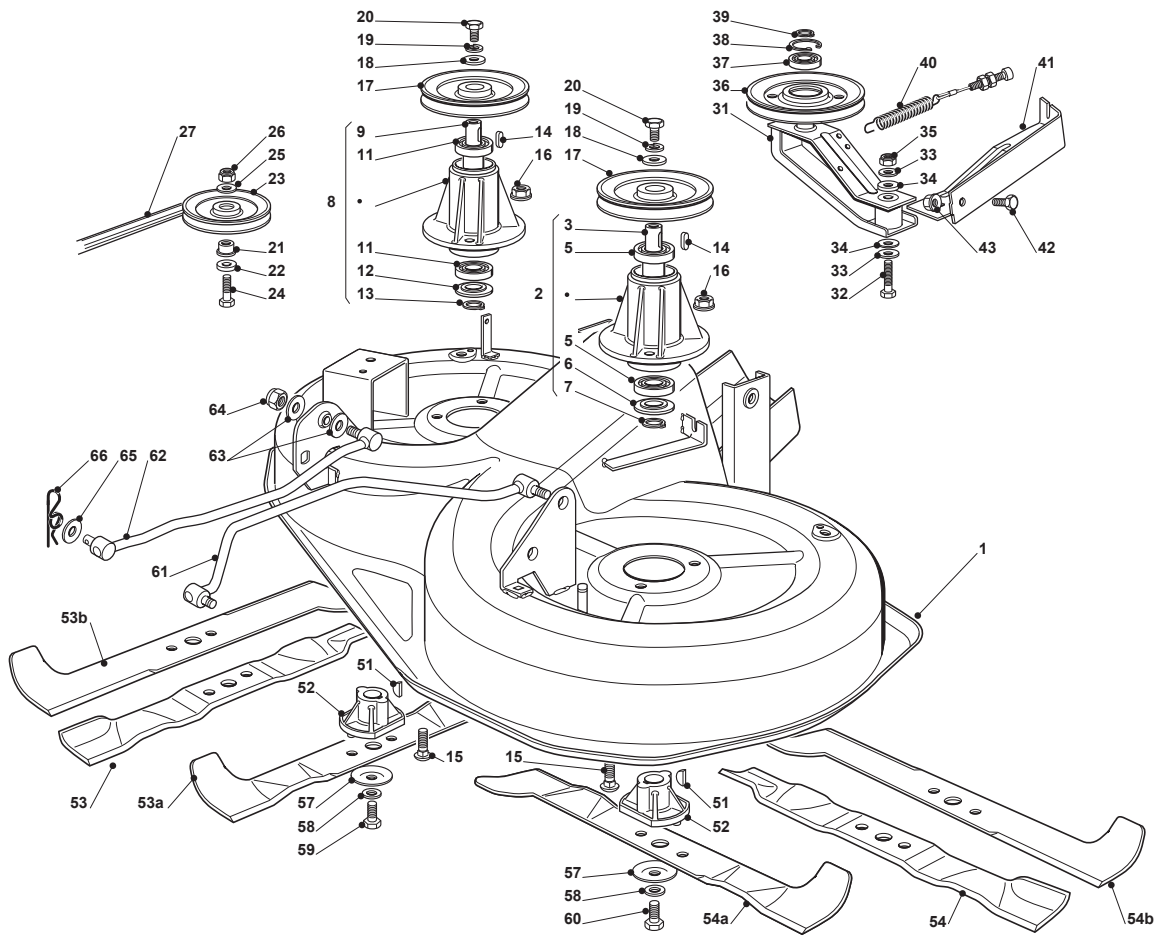

Utgåva Issue 6 - 2015		Skärplatta Cutting Plate			
Pos. Fig.	Antal Quantity	Art nr Part No	Benämning	Description	Anmärkning Notes
61	1	382000535/0	Tryckstang	Equalizer Rod	
62	1	382000533/0	Tryckstang	Equalizer Rod	
63	4	325670008/1	Bricka	Washer	
64	2	112156602/0	Mutter	Nut	
65	2	325670008/1	Bricka	Washer	
66	2	124487998/0	Fjäder Clip	Cotter Pin	
1	1	382564116/0	Cutting Plate Grey	Cutting Plate Grey