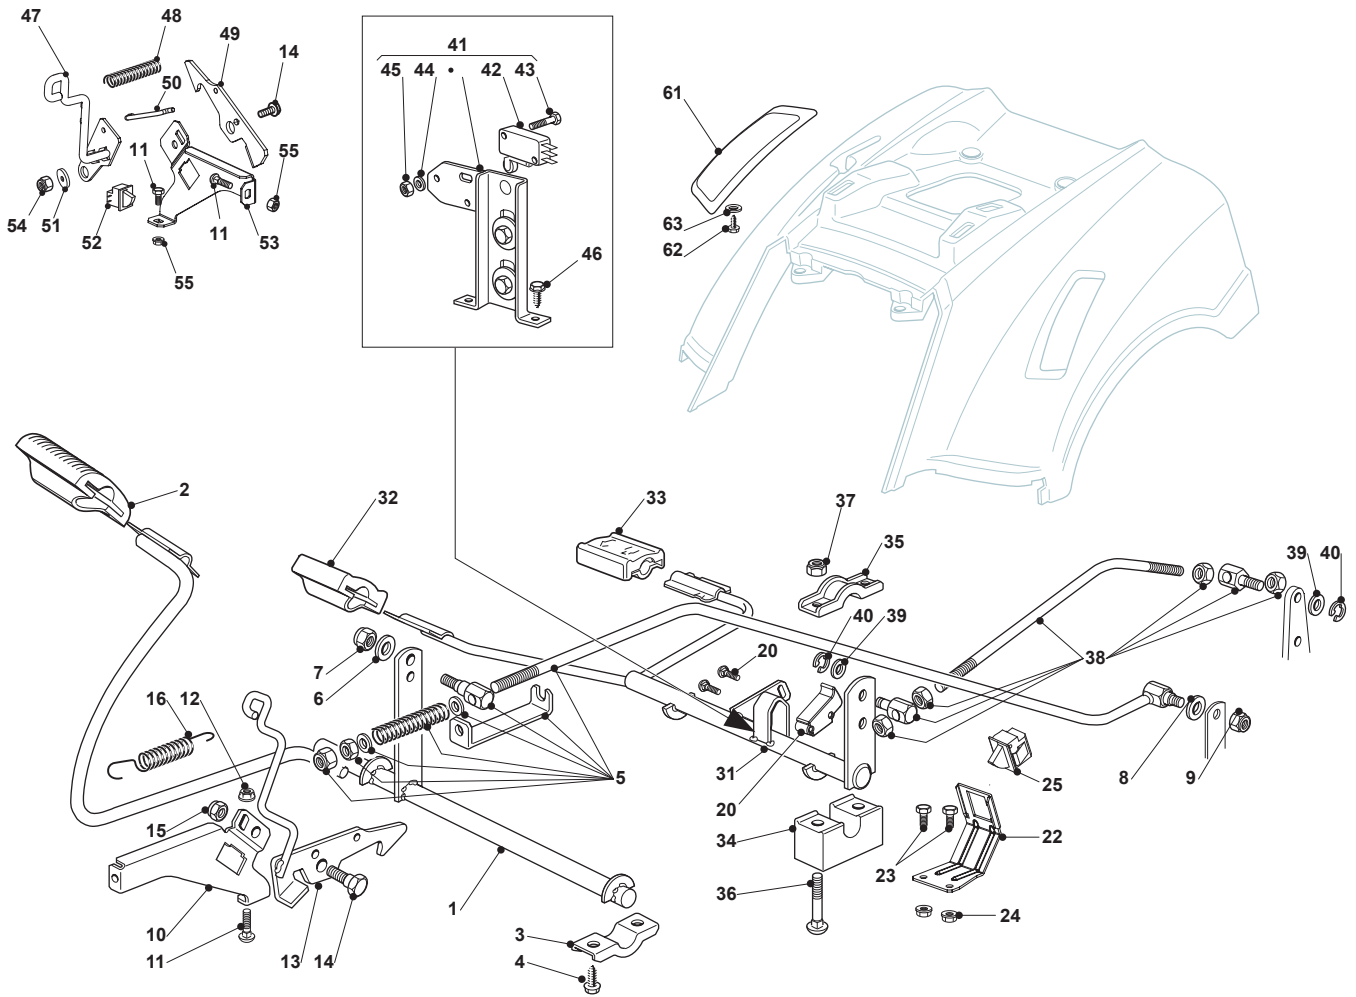

Utgåva Issue 6 - 2015		Broms och växelreglage		Brake And Gearbox Controls	
Pos. Fig.	Antal Quantity	Art nr Part No	Benämning	Description	Anmärkning Notes
13	1	382318289/0	Spärrstang | Knivbromspak	Rod | Brake Lever	
1	1	382500029/1	Bromspedal	Pedal	
2	1	325110416/0	Fäste	Clamp Cover	
3	2	327546015/2	Plåt	Plate	
4	4	112729601/1	Skruv	Screw	
5	1	382000627/0	Bromskontrollaxel kpl Nj92 Hyg	Rod (Hydro-Gear)	
6	1	112521350/0	Bricka	Washer	
7	1	112155000/0	Mutter	Nut	
8	1	112521350/0	Bricka	Washer	
9	1	112155000/0	Mutter	Nut	
10	1	325785261/0	Fäste	Support	
11	2	112815200/0	Skruv	Screw	
12	2	112292102/0	Mutter	Nut	
14	1	122524970/3	Stift	Pin	
15	1	112155000/0	Mutter	Nut	
16	1	125430213/0	Fjäder	Spring	
20	1	325060034/1	Cam	Cam	
21	2	112735404/0	Skruv	Screw	
22	1	325547375/0	Plåt	Plate	
23	2	112793102/0	Skruv	Screw	
24	2	112293201/0	Mutter	Nut	
25	1	119410614/0	Mikrobrytare	Microswitch	
31	1	382000605/1	Drivpedal	Drive Pedal	
32	1	325110417/0	Fäste	Clamp Cover Front	
33	1	325110418/0	Fäste	Clamp Cover Rear	
34	2	325785185/0	Fäste	Support	
35	2	327546015/2	Plåt	Plate	
36	4	112815245/0	Skruv	Screw	
37	4	112154510/0	Mutter	Nut	
38	1	382000578/0	Stang	Rod	
39	2	112523040/0	Bricka	Washer	
40	2	112000940/0	Ring	Benzing Ring	
41	1	382394853/0	Mikrobrytare	Switch Ass.Y	
42	1	119410609/0	Mikrobrytare	Microswitch	
43	2	112735602/0	Skruv	Screw	
44	2	112581100/0	Fj.Bricka Fbb 3.1X5.7X0.8 (M3)	Grower	
45	2	112290791/0	Mutter	Nut	
46	2	112735110/0	Skruv	Screw	
47	1	382318289/0	Spärrstang | Knivbromspak	Rod | Brake Lever	
48	1	125430213/0	Fjäder	Spring	
49	1	325253007/1	Krok	Brake Hook	
50	1	125033119/0	Tryckstång	Rod	
51	1	122041980/0	Bussning	Bushing	
52	1	119410613/0	Mikrobrytare	Microswitch	
53	1	325785261/0	Fäste	Support	
54	1	112155010/0	Mutter	Nut	
55	4	112292102/0	Mutter	Nut	
61	1	325207171/0	Kapa	Cover (Hydro)	
62	2	112735402/0	Skruv	Screw