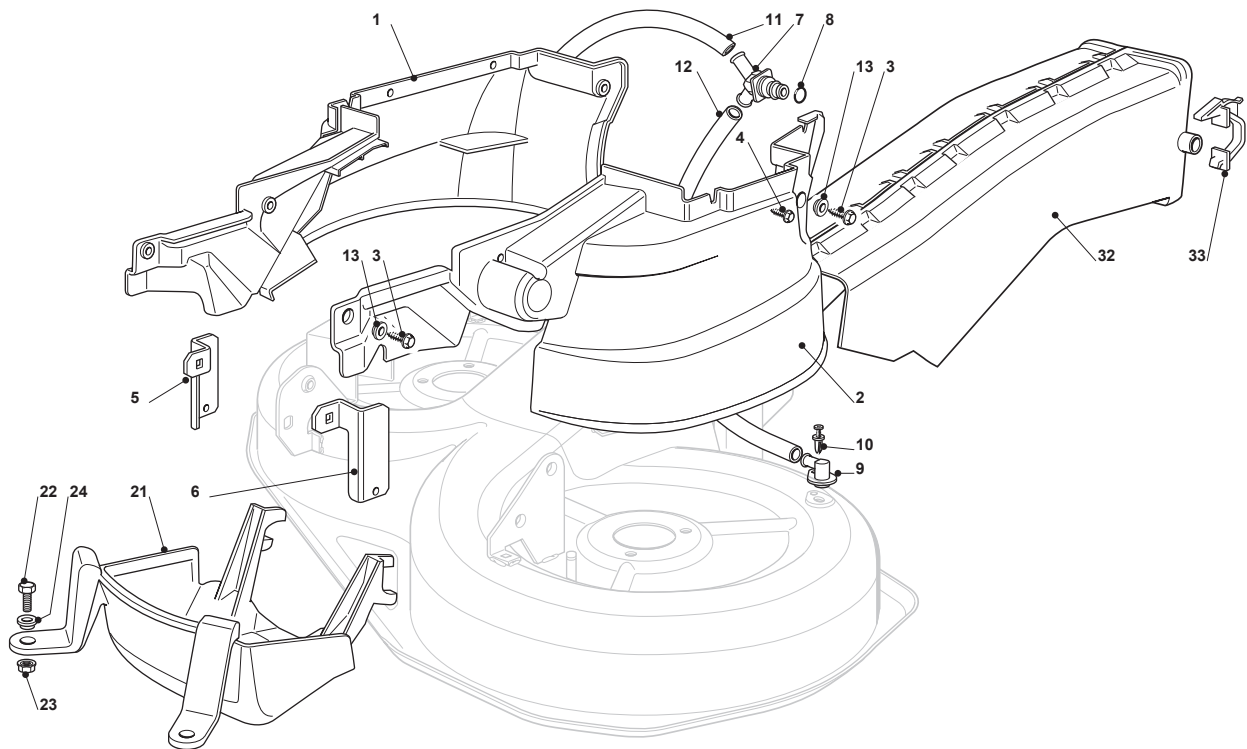

Utgåva Issue 6 - 2015		Skydd och transportband Guards And Conveyor			
Pos. Fig.	Antal Quantity	Art nr Part No	Benämning	Description	Anmärkning Notes
1	1	325060121/1	Remskydd-hö	Right Belt Protection Carter	
2	1	325060122/0	Remskydd	Belt Protection	
3	6	112735120/0	Skruv	Screw	
4	4	112728535/0	Skruv	Screw	
5	1	325774381/0	Fäste	Bracket	
6	1	325774383/0	Fäste	Bracket	
7	1	325033066/0	Vattenslanganslutning	Water Hose Connection	
8	1	112000970/0	Lasring	Ring (Benzing)	
9	2	325033065/0	Vattenslanganslutning	Water Hose Connection	
10	2	112500030/0	Nit	Rivet	
11	1	325869069/0	Slang	Washing Tube	
12	1	325869068/0	Slang	Washing Tube	
13	6	325160039/0	Distans	Spacer	
21	1	325060127/0	Remskydd	Belt Protection, Left - Right	
22	2	112791400/0	Skruv	Screw	
23	2	112154510/0	Mutter	Nut	
24	2	325160039/0	Distans	Spacer	
32	1	382108008/0	Utkaströr	Conveyor	
33	2	325774373/0	Fäste	Clamp