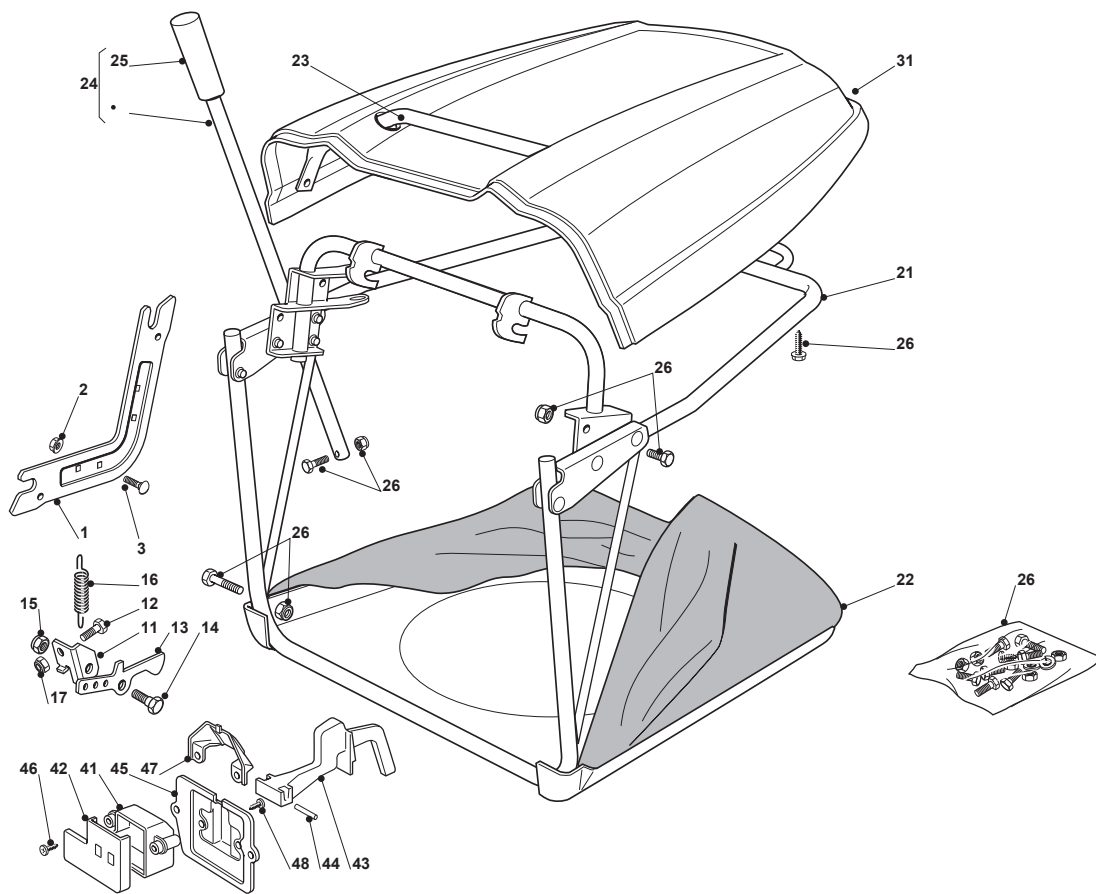

Utgåva Issue 6 - 2015		Gräsuppsamlare		Grasscatcher	
Pos. Fig.	Antal Quantity	Art nr Part No	Benämning	Description	Anmärkning Notes
1	2	325785275/0	Fäste	Support	
2	4	112818690/0	Skruv	Screw	
3	4	112293201/0	Mutter	Nut	
11	1	325755031/1	Vinkelfäste	Bracket	
12	1	112789000/0	Skruv	Screw	
13	1	325774315/1	Fäste	Bracket	
14	1	125510080/1	Stift	Pin	
15	1	112292102/0	Mutter	Nut	
16	1	122450432/0	Fjäder	Spring	
17	1	112154330/0	Mutter	Nut	
21	1	382800111/0	Ram Främre	Front Frame	
22	1	182105973/0	Uppsamlare	Grasscatcher	
23	1	382394003/0	Handtag	Front Handle	
24	1	382869023/0	Stang	Rod	
25	1	125394508/0	Knopp	Knob	
26	1	382180048/0	Skruv	Screw	
31	1	325110319/0	Lock-uppsamlare, gul	Yellow Grass-Catcher Cover	
41	1	125600041/0	Brytarskydd	Grassc.Full Micro Protection Tcj-F	
42	1	125600042/0	Skyddslock	Grasscatcher Micro Prot Cover	
43	1	125318124/0	Arm	Full Grassc. Microswtich Cover	
44	1	112400030/0	Stift	Pin	
45	1	325785272/0	Mikroskydd	Micro Protection	
46	1	112728510/0	Skruv	Screw	
47	1	125600048/0	Skyddslock	Empty Micro Grassc.Protection Cover	
48	2	112735110/0	Skruv	Screw