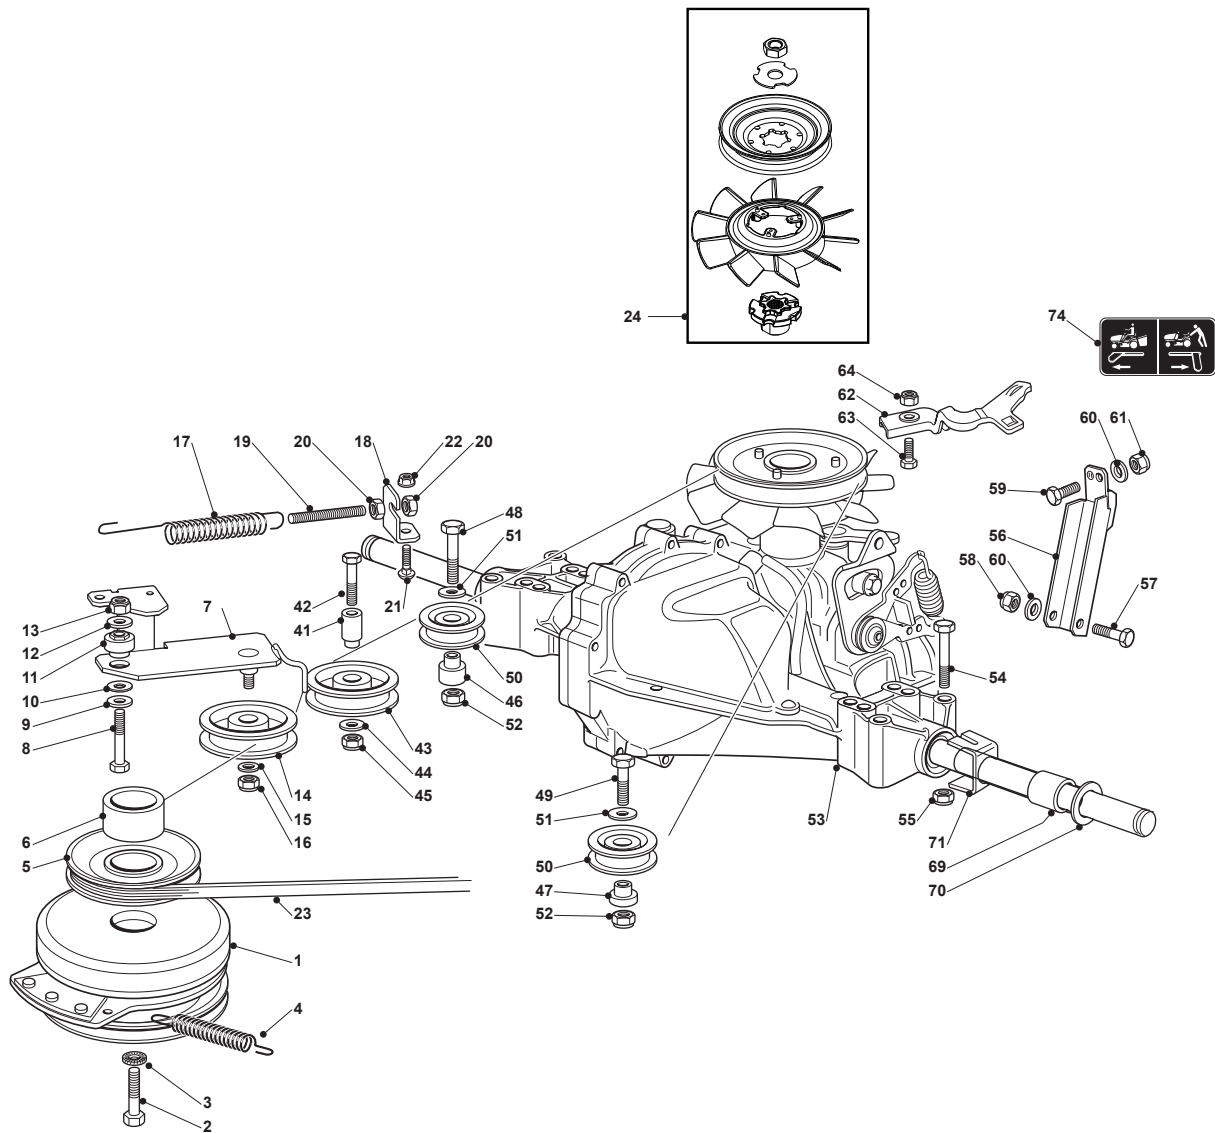

Utgåva Issue 6 - 2015		Transmission			
Pos. Fig.	Antal Quantity	Art nr Part No	Benämning	Description	Anmärkning Notes
70	2	125670005/1	Bricka	Washer	
71	2	325670025/0	Bricka	Washer	
74	1	114361451/0	Dekal	Label	
23	1	135062019/0	Drivrem	Belt