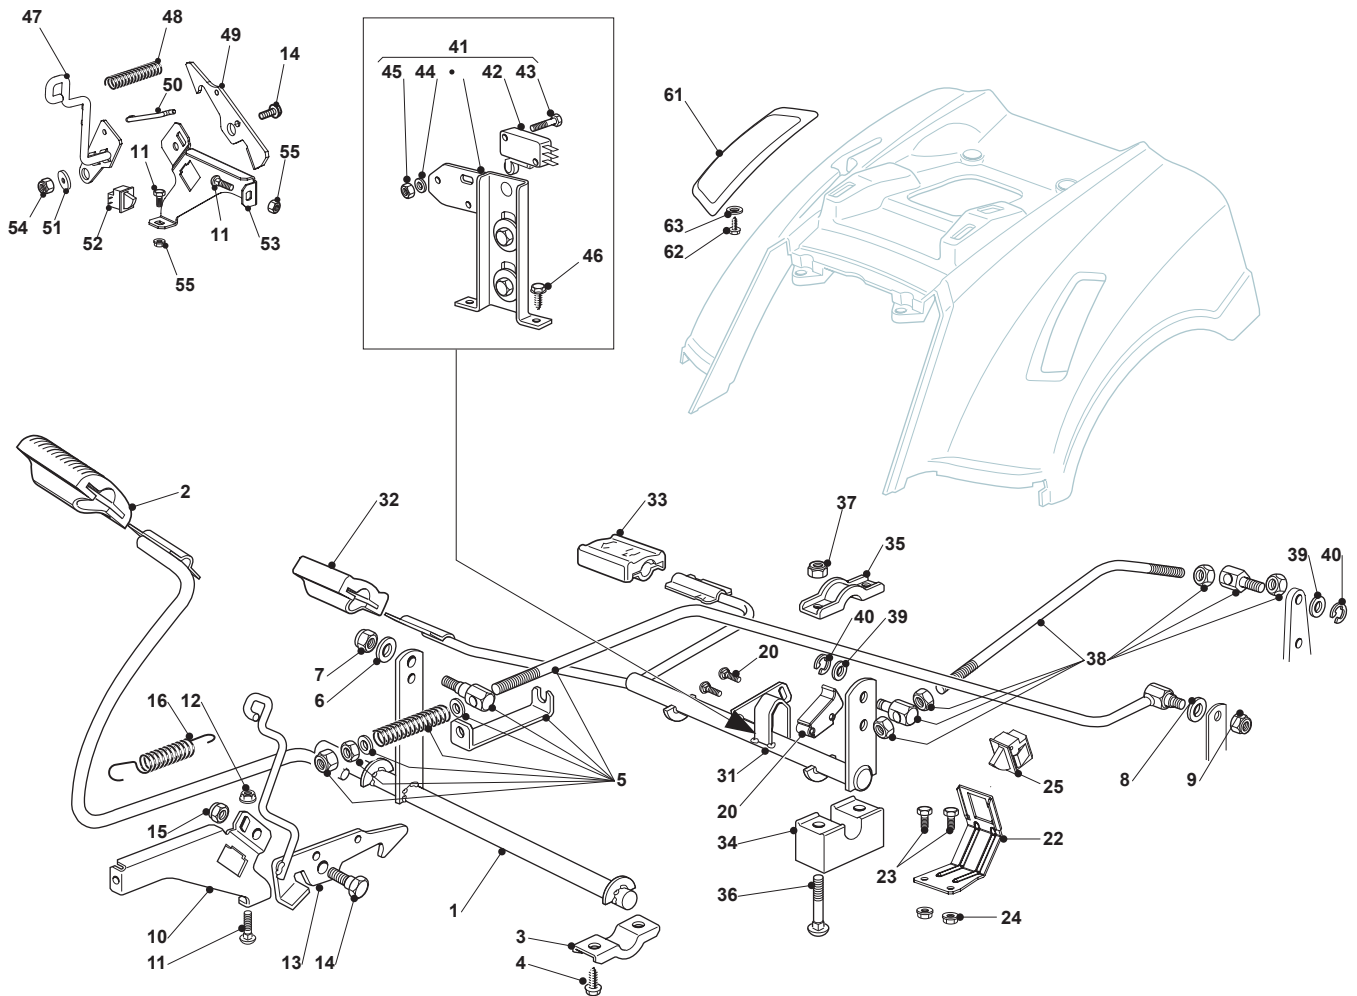

Utgåva Issue 6 - 2015		Broms och växelreglage		Brake And Gearbox Controls	
Pos. Fig.	Antal Quantity	Art nr Part No	Benämning	Description	Anmärkning Notes
13	1	382318289/0	Spärrstang | Knivbromspak	Rod | Brake Lever	
1	1	382500029/1	Bromspedal	Pedal	
2	1	325110416/0	Fäste	Clamp Cover	
3	2	327546015/2	Plåt	Plate	
4	4	112729601/1	Skruv	Screw	
5	1	382000627/0	Bromskontrollaxel kpl Nj92 Hyg	Rod (Hydro-Gear)	
6	1	112521350/0	Bricka	Washer	
7	1	112155000/0	Mutter	Nut	
8	1	112521350/0	Bricka	Washer	
9	1	112155000/0	Mutter	Nut	
10	1	325785261/0	Fäste	Support	
11	2	112815200/0	Skruv	Screw	
12	2	112292102/0	Mutter	Nut	
14	1	122524970/3	Stift	Pin	
15	1	112155000/0	Mutter	Nut	
16	1	125430213/0	Fjäder	Spring	
20	1	325060034/1	Cam	Cam	
21	2	112735404/0	Skruv	Screw	
22	1	325547375/0	Plåt	Plate	
23	2	112793102/0	Skruv	Screw	
24	2	112293201/0	Mutter	Nut	
25	1	119410614/0	Mikrobrytare	Microswitch	
31	1	382000605/1	Drivpedal	Drive Pedal	
32	1	325110417/0	Fäste	Clamp Cover Front	
33	1	325110418/0	Fäste	Clamp Cover Rear	
34	2	325785185/0	Fäste	Support	
35	2	327546015/2	Plåt	Plate	
36	4	112815245/0	Skruv	Screw	
37	4	112154510/0	Mutter	Nut	
38	1	382000578/0	Stang	Rod	
39	2	112523040/0	Bricka	Washer	
40	2	112000940/0	Ring	Benzing Ring	
41	1	382394853/0	Mikrobrytare	Switch Ass.Y	
42	1	119410609/0	Mikrobrytare	Microswitch	
43	2	112735602/0	Skruv	Screw	
44	2	112581100/0	Fj.Bricka Fbb 3.1X5.7X0.8 (M3)	Grower	
45	2	112290791/0	Mutter	Nut	
46	2	112735110/0	Skruv	Screw	
47	1	382318289/0	Spärrstang | Knivbromspak	Rod | Brake Lever	
48	1	125430213/0	Fjäder	Spring	
49	1	325253007/1	Krok	Brake Hook	
50	1	125033119/0	Tryckstång	Rod	
51	1	122041980/0	Bussning	Bushing	
52	1	119410613/0	Mikrobrytare	Microswitch	
53	1	325785261/0	Fäste	Support	
54	1	112155010/0	Mutter	Nut	
55	4	112292102/0	Mutter	Nut	
61	1	325207171/0	Kapa	Cover (Hydro)	
62	2	112735402/0	Skruv	Screw