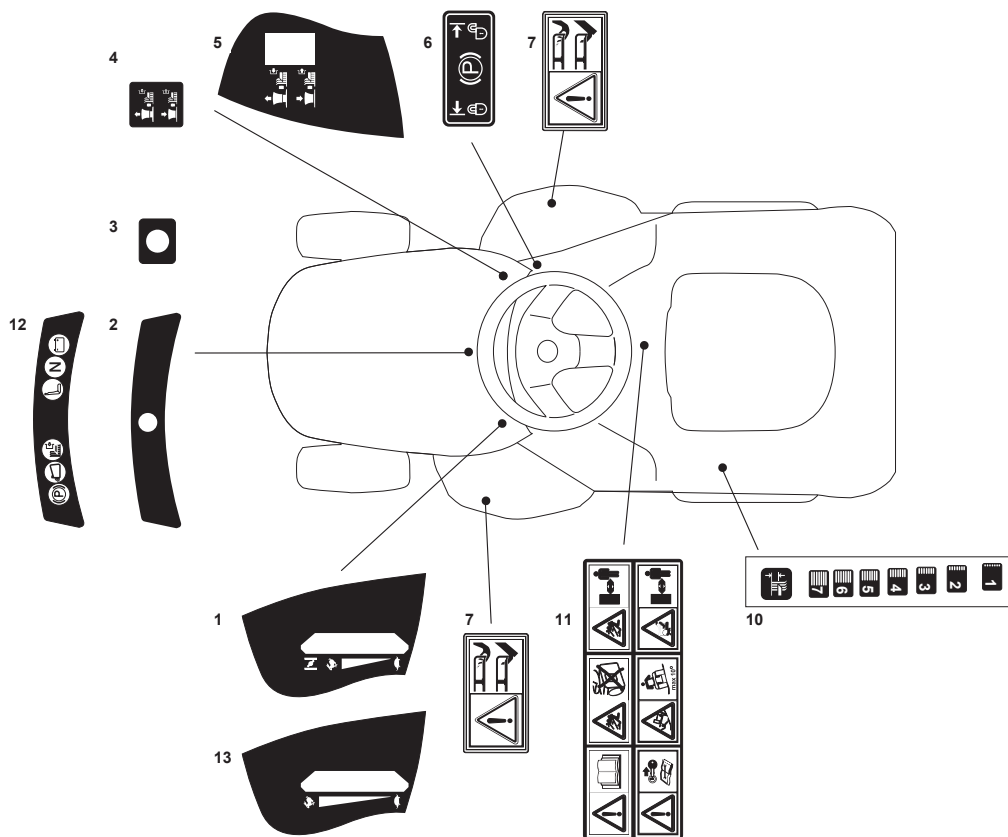

Utgåva Issue 6 - 2015		Dekaler Labels			
Pos. Fig.	Antal Quantity	Art nr Part No	Benämning	Description	Anmärkning Notes
1	1	114361440/0	Dekal	Label	
5	1	114361439/0	Dekal	Label	
6	1	114361452/0	Dekal	Label	
7	2	114356699/1	Dekal	Label	
10	1	114361441/0	Dekal	Label	
11	1	114361553/1	Dekal	Label	
12	1	125420020/0	Dekal	Label