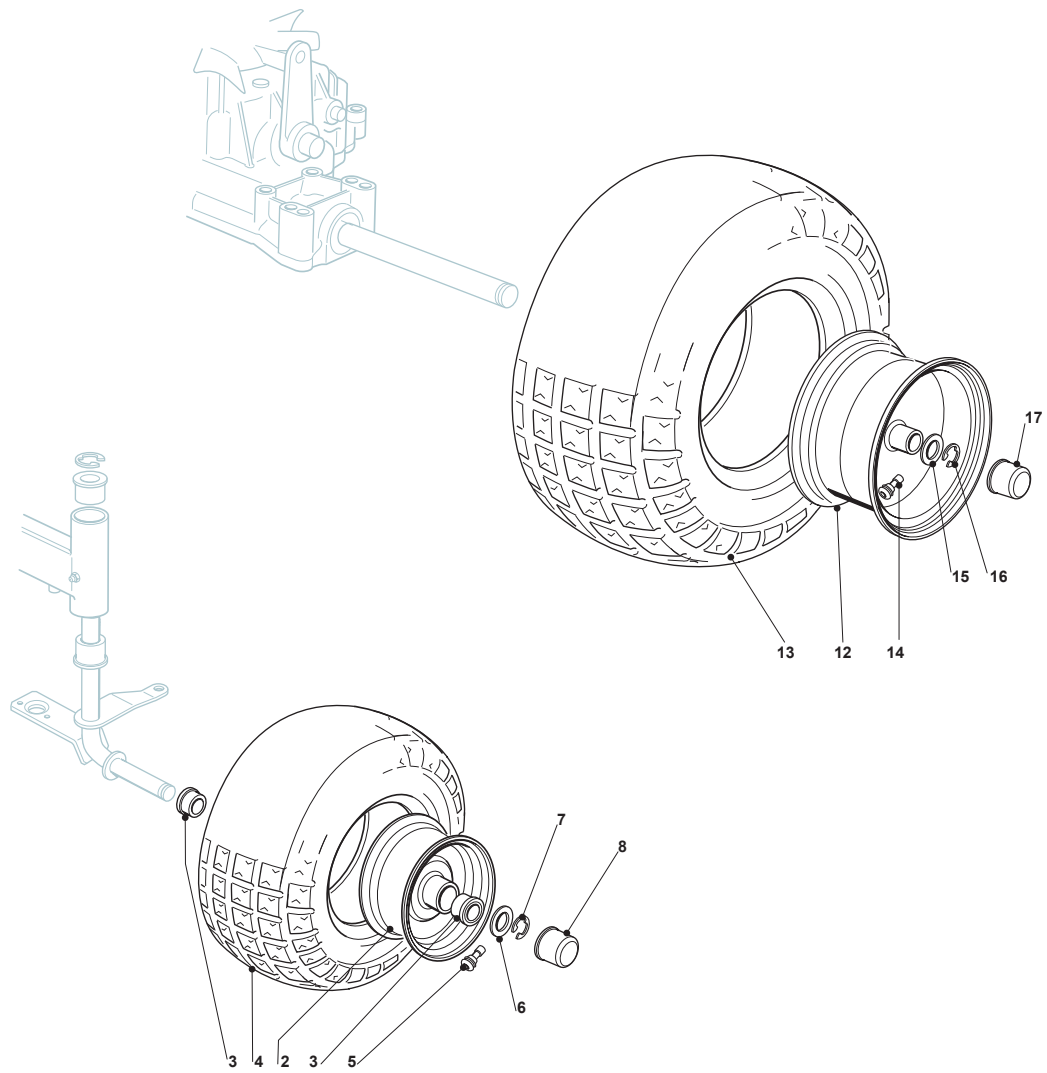

Utgåva Issue 6 - 2015		Hjul Wheels			
Pos. Fig.	Antal Quantity	Art nr Part No	Benämning	Description	Anmärkning Notes
2	2	182000590/1	Fälg	Rimm	
3	4	125122200/2	Kullager	Bearing	
4	2	125590020/0	Däck	Tyre	
5	2	125950000/0	Ventil	Valve	
6	2	125670005/1	Bricka	Washer	
7	2	112001000/0	Lasring	Benzing Ring	
12	2	182000592/0	Fälg-Bakre	Rear Wheel Rimm	
13	2	125590022/0	Däck	Tyre	
14	2	125950000/0	Ventil	Valve	
15	2	125670005/1	Bricka	Washer	
16	2	112001010/0	Lasring	Benzing Ring	
8	2	122110239/0	Navkapsel	Hub Cover	
17	2	122110239/0	Navkapsel	Hub Cover