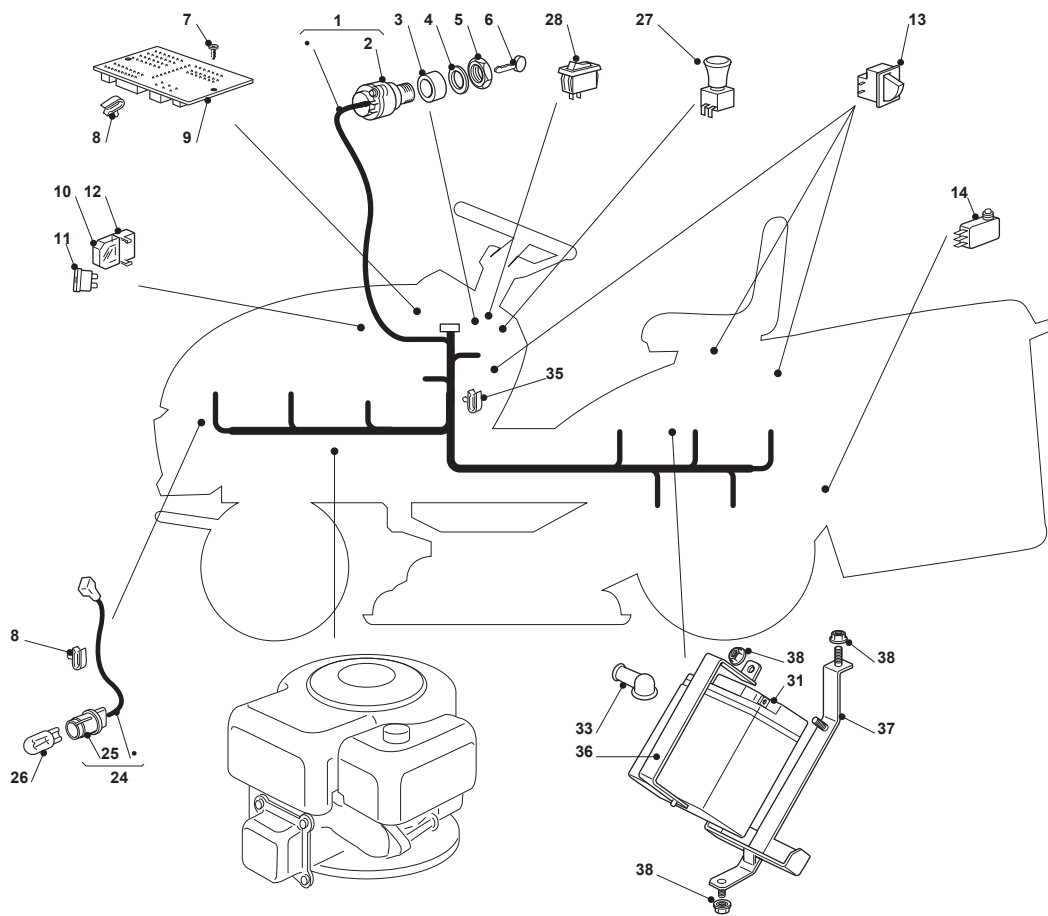

Utgåva Issue 6 - 2015		Elsystem Electrical Parts			
Pos. Fig.	Antal Quantity	Art nr Part No	Benämning	Description	Anmärkning Notes
1	1	182040192/0	Kablage kpl	Cables Ass.Y	
2	1	118450072/0	Tändningslas	Starting Switch	
3	1	118550136/0	Distans	Spacer	
4	1	118550135/0	Bricka	Washer	
5	1	118400862/0	Ringmutter	Ring Nut	
6	1	118210022/0	Tändningsnyckel	Starting Key	
7	3	112727810/0	Skruv	Screw	
8	2	133320506/0	Kabalfäste	Fairlead	
10	2	133215000/0	Lock-Säkringshallare	Cover	
11	1	133340036/0	Säkring 25A	Fuse 25 A	
11	1	133340040/0	Säkring 10A	Fuse 10 A	
12	2	133500007/0	Säkringshallare	Fuse Carrier	
13	3	119410615/0	Mikrobrytare	Microswitch	
14	1	119410605/1	Mikrobrytare	Microswitch	
24	1	182040073/0	Lamphallare	Lamp Holder	
25	2	133500030/0	Lamphallare	Lamp Holder	
26	2	118459100/0	Glödlampa	Lamp For Lights	
27	1	118450068/0	Brytare	Switch	
28	1	118450060/1	Brytare	Headlight Interrupt. Cre1116-0	
31	1	118120002/1	Batteri	Battery	
33	1	118564861/1	Polskydd	Protection	
35	9	133320506/0	Kabalfäste	Fairlead	
36	1	327772099/1	Fäste	Clamp	
37	1	382785191/0	Batterifäste	Battery Support	
38	3	112155000/0	Mutter	Nut	
24	1	182040192/0	Kablage kpl	Cables Ass.Y	
1	1	182040201/0	Kabelhärva	Cables Ass.Y	
9	1	125722442/0	Elektronikkort (6 Led)	Electronic Card (6 Led)