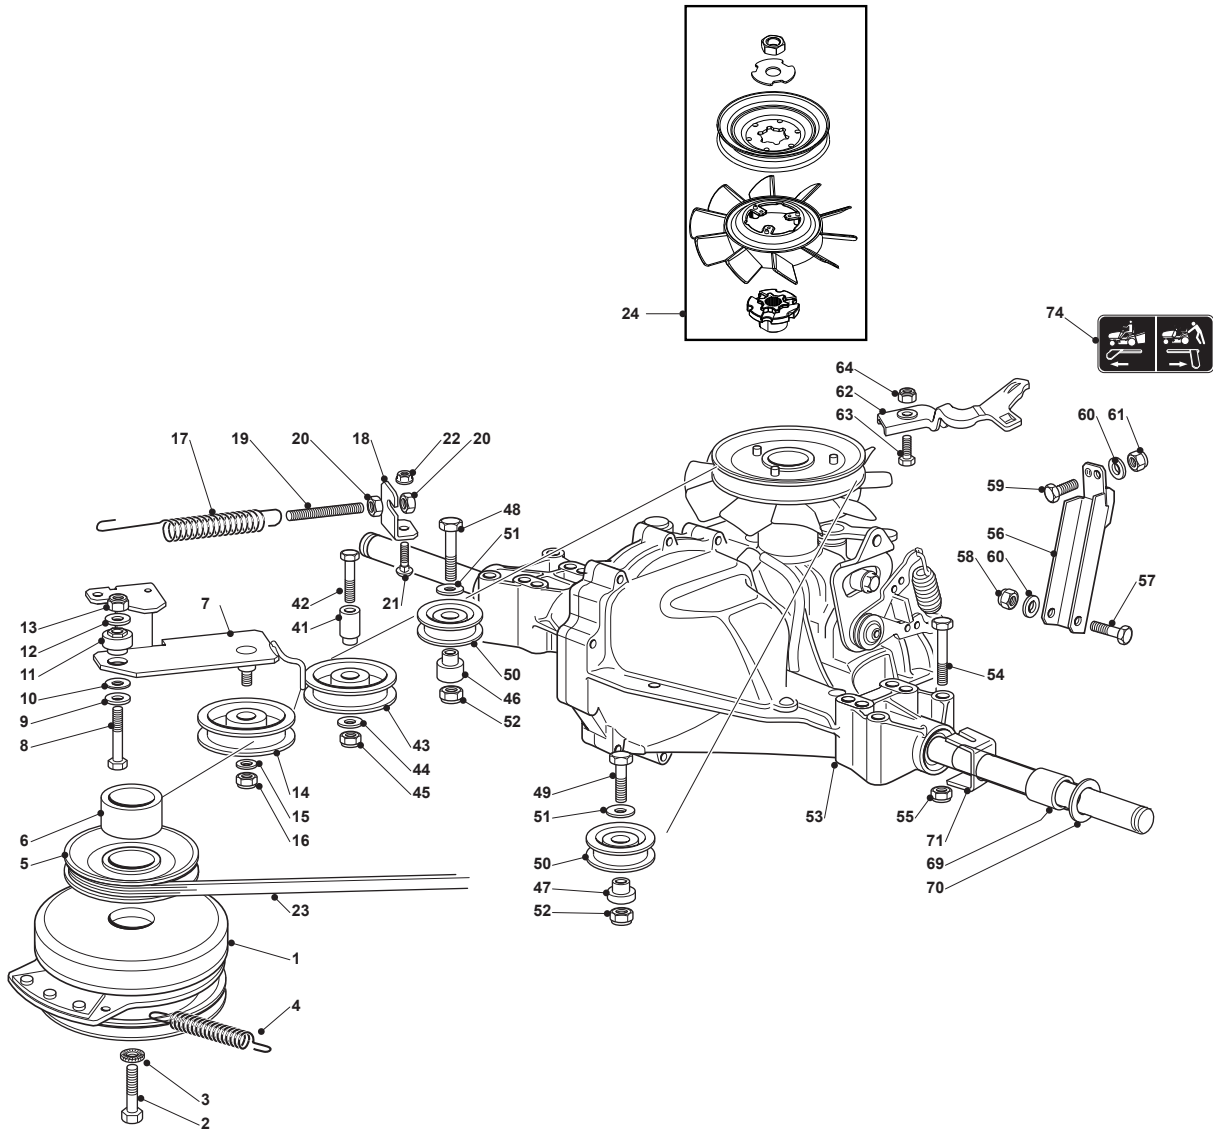

Utgåva Issue 6 - 2015		Transmission		Transmission	
Pos. Fig.	Antal Quantity	Art nr Part No	Benämning	Description	Anmärkning Notes
1	1	118399063/0	Magnetkoppling	Electromagnetic Clutch	
2	1	112737320/0	Skruv	Screw	
3	1	112543000/0	Bricka	Washer	
4	1	122430216/0	Fjäder	Tension Spring	
5	1	125601577/0	Remskiva	Pulley	
6	1	125160021/0	Distans	Spacer	
7	1	382318217/0	Reglage	Lever	
8	1	112691115/0	Skruv	Screw	
9	1	112523060/0	Bricka	Washer	
10	1	327670055/0	Bricka	Antifriction Washer	
11	1	125510087/0	Stift	Pin	
12	1	112523060/0	Bricka	Washer	
13	1	112155000/0	Mutter	Nut	
14	1	125601554/0	Remskiva	Pulley	
15	1	112523060/0	Bricka	Washer	
16	1	112155000/0	Mutter	Nut	
17	1	125430260/0	Fjäder	Spring	
18	1	325755049/0	Vinkelfäste	Bracket	
19	1	125840005/0	Spännstang	Tie Rod	
20	2	112293200/0	Mutter	Nut	
21	1	112818690/0	Skruv	Screw	
22	1	112293201/0	Mutter	Nut	
24	1	118802723/0	Kit, Fläkt-Remskiva	Fan Kit	
41	1	125160080/0	Stift	Pin	
42	1	112691800/0	Skruv	Screw	
43	1	325601599/0	Remskiva	Pulley	
44	1	112523060/0	Bricka	Washer	
45	1	112155000/0	Mutter	Nut	
46	1	125160024/2	Distans	Right Spacer	
47	1	125160030/2	Distans	Left Spacer	
48	1	112691400/0	Skruv	Screw	
49	1	112691115/0	Skruv	Screw	
50	2	125601588/0	Remskiva	Pulley	
51	2	122671653/0	Bricka	Washer	
52	2	112155000/0	Mutter	Nut	
53	1	118400919/2	Transm. Group Hydro-Växel T2	Rear Axle (Hydro-Gear T2-Adbf-2X3C-17X1)	
54	4	112691600/0	Skruv	Screw	
55	4	112154210/0	Mutter	Nut	
56	1	382785199/0	Fäste	Support	
57	1	112691700/0	Skruv	Screw	
58	1	112155000/0	Mutter	Nut	
59	1	112793701/0	Skruv	Screw	
60	2	112523060/0	Bricka	Washer	
61	1	112155000/0	Mutter	Nut	
62	1	325318253/0	Spak	Lever	
63	1	112791213/1	Skruv	Screw	
64	1	112154210/0	Mutter	Nut	
69	2	125160058/0	Distans	Spacer