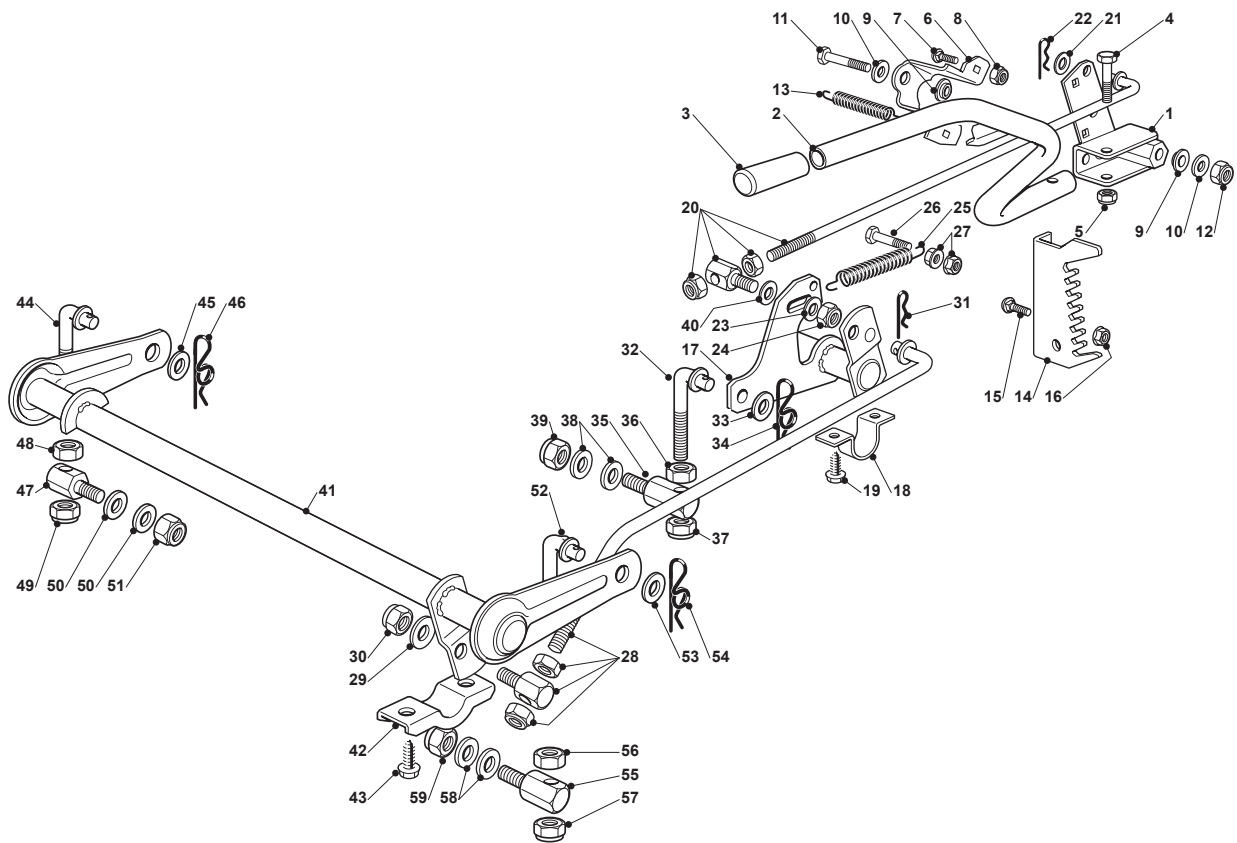

Utgåva Issue 6 - 2015		Skärplatta, Lyft Cutting Plate Lifting			
Pos. Fig.	Antal Quantity	Art nr Part No	Benämning	Description	Anmärkning Notes
50	2	325670008/1	Bricka	Washer	
51	1	112156602/0	Mutter	Nut	
52	1	125840025/0	Tryckstang	Tie Rod	
53	1	325670008/1	Bricka	Washer	
54	1	124487998/0	Fjäder Clip	Cotter Pin	
55	1	125510090/0	Stift	Pin	
56	1	112295200/0	Mutter	Nut	
57	1	112156602/0	Mutter	Nut	
58	2	325670008/1	Bricka	Washer	
59	1	112156602/0	Mutter	Nut