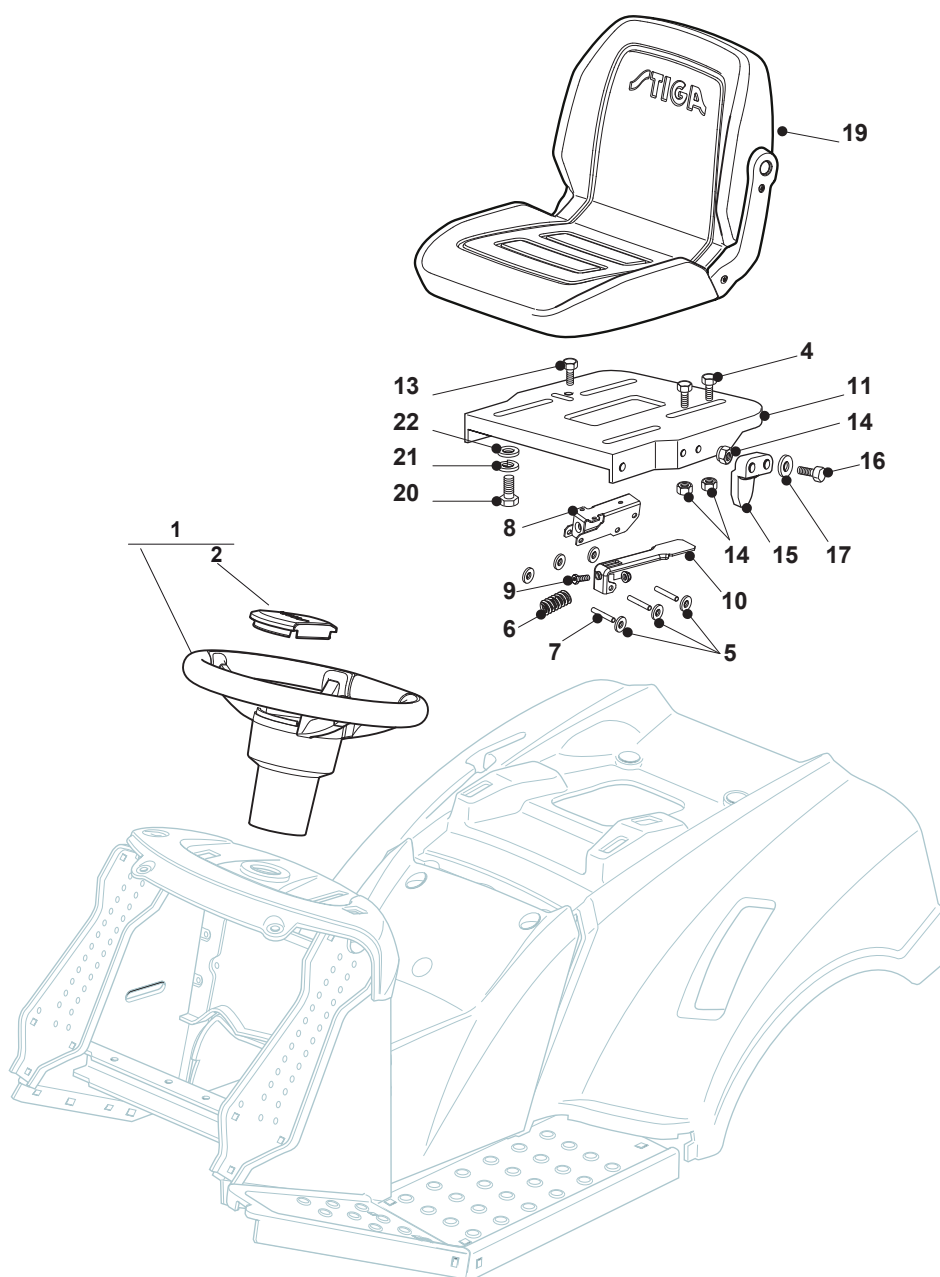

Utgåva Issue 6 - 2015		Sits och ratt Seat & Steering Wheel			
Pos. Fig.	Antal Quantity	Art nr Part No	Benämning	Description	Anmärkning Notes
1	1	325961222/1	Ratt	Steering wheel	
2	1	325580508/0	Styrkonsolkapa, Svart	Steering Plate Cover	
4	2	112789000/0	Skruv	Screw	
5	6	112604896/0	Starlock P6493 6	Crown Fastener	
6	1	125430285/0	Fjäder	Spring	
7	3	122517866/0	Stift	Pin	
8	1	325774575/0	Fulcrum Klämma	Fulcrum Clamp	
9	1	112735661/0	Skruv	Screw	
10	1	325318327/0	Spak	Lever	
11	1	325547033/2	Sits Platta	Seat Plate	
13	1	112789000/0	Skruv	Screw	
15	1	327063021/1	Kam	Cam	
16	2	112789100/0	Skruv	Screw	
17	2	112523020/0	Bricka	Washer	
18	2	112154330/0	Mutter	Nut	
19	1	382735810/1	Sits Kpl	Seat Assy	
20	4	112793101/0	Skruv	Screw	
21	4	112583500/0	Lasbricka	Grower	
22	4	112523060/0	Bricka	Washer