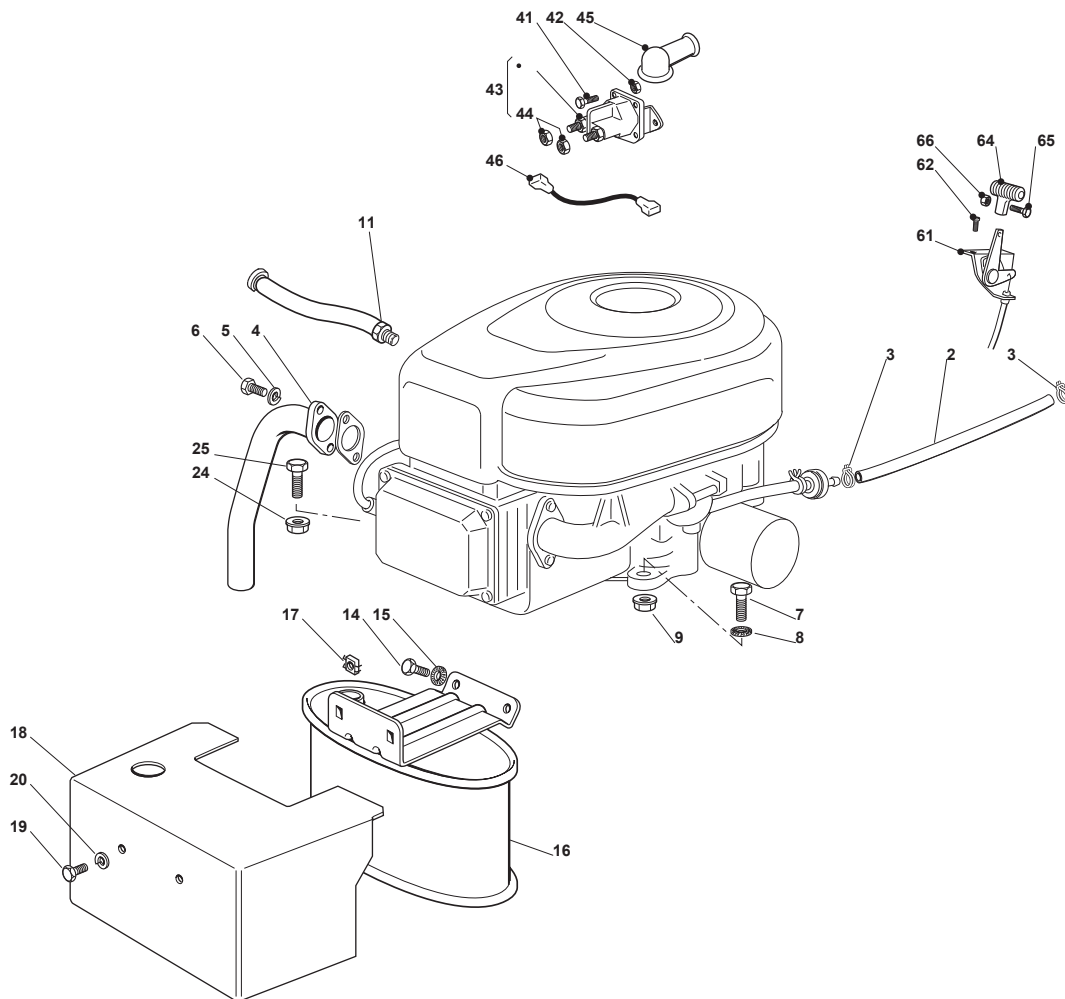

Utgåva Issue 6 - 2015		Motor - B&S	Engine - B&S		
Pos. Fig.	Antal Quantity	Art nr Part No	Benämning	Description	Anmärkning Notes
2	1	325869057/0	Bränsleslang	Connecting Tube	
3	2	118375051/1	Slangklämma	Fair Led	
4	1	118738206/0	Anslutning	Exhaust Discharge Tube	
5	2	112583500/0	Lasbricka	Grower	
6	2	112735530/0	Skruv	Screw	
7	1	112691115/0	Skruv	Screw	
8	1	112540260/0	Lasbricka 8.4X15X0.8	Grower	
9	1	112154210/0	Mutter	Nut	
11	1	1134-5827-01	Oljeavtappning Kpl	Oil Drain Assy	
14	2	112793102/0	Skruv	Screw	
15	2	112540260/0	Lasbricka 8.4X15X0.8	Grower	
16	1	182750010/0	Ljuddämpare	Muffler	
17	2	112360425/0	Mutter	Nut	
18	1	382598009/2	Ljuddämparskydd	Muffler Protection	
19	2	112792611/0	Skruv	Screw	
20	2	112583500/0	Lasbricka	Grower	
24	3	112154210/0	Mutter	Nut	
25	3	112691100/0	Skruv	Screw	
41	2	112791213/1	Skruv	Screw	
42	2	112292102/0	Mutter	Nut	
43	1	118736110/0	Startrelä	Starter Relay	
44	2	112360352/0	Mutter	Nut	
45	1	118564861/1	Polskydd	Protection	
46	1	125065017/0	Kabel	Cable	
61	1	182000200/1	Gasreglage	Throttle Cable	
62	2	125943012/0	Skruv	Screw	
64	1	325592000/0	Knopp	Knob	
65	1	112726388/0	Skruv	Screw	
66	1	112290800/0	Mutter	Nut