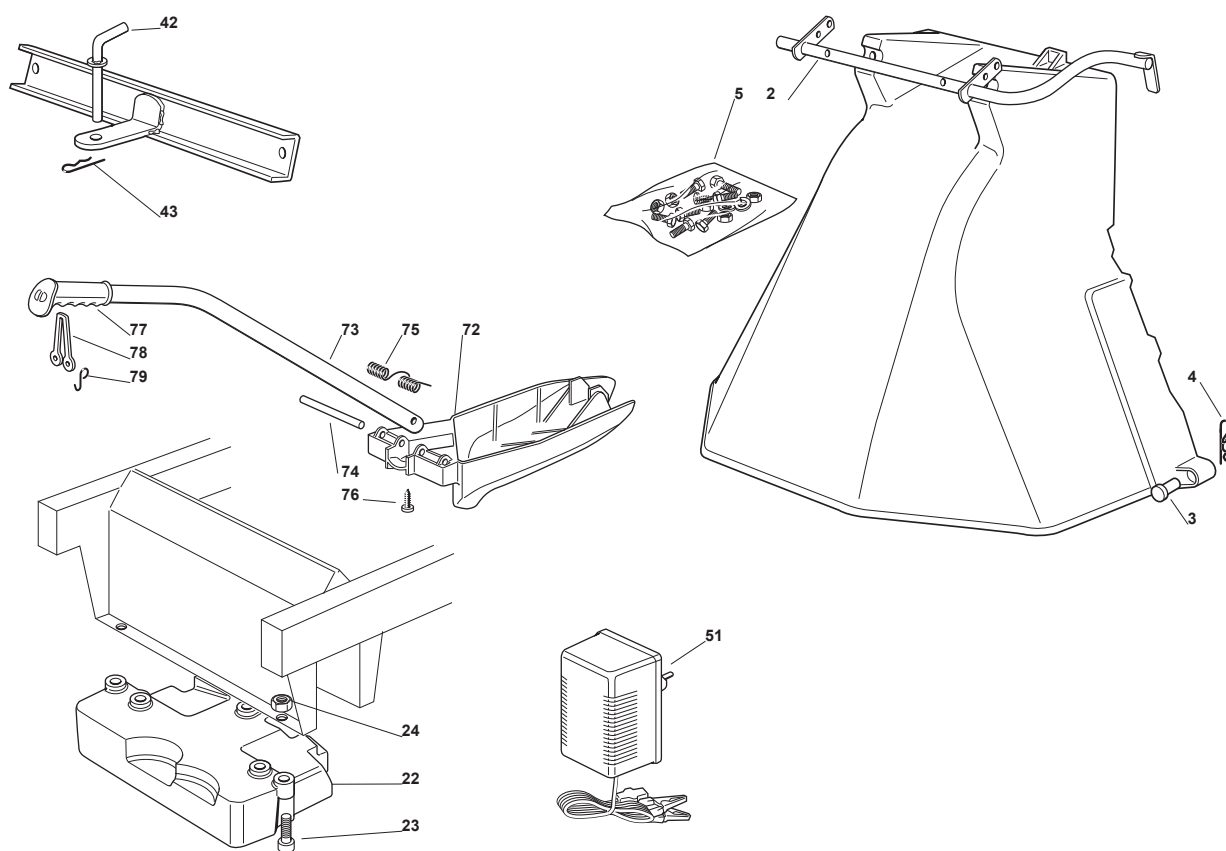

Utgåva Issue 6 - 2015		Tillbehör på begäran Optionals On Request			
Pos. Fig.	Antal Quantity	Art nr Part No	Benämning	Description	Anmärkning Notes
2	1	382869035/0	Stenskydd Slang kpl	Stone Guard Tube	
3	2	125510022/0	Stift	Pin	
4	2	124487998/0	Fjäder Clip	Cotter Pin	
5	1	382180062/0	Skruvsats	Outfit, Screws	
22	1	125519997/1	Vikt Tc	Front Weight Tc	
23	3	112760520/0	Skruv	Screw	
24	3	112155000/0	Mutter	Nut	
42	1	125510021/1	Stift	Hitch Pin	
43	1	124487999/0	Clip	Spring Pin	
72	1	325140093/0	Deflektor	Deflector	
73	1	325394007/0	Handtagsrör	Handle	
74	1	125510077/0	Stift	Pin	
75	1	125430245/0	Fjäder	Spring	
76	1	112735410/0	Skruv	Screw	
77	1	325280000/1	Handtag	Handgrip	
78	1	125840011/1	Spännstang	Tie Rod	
79	2	125253004/0	Krok	Mulch.Kit Fixing Hook