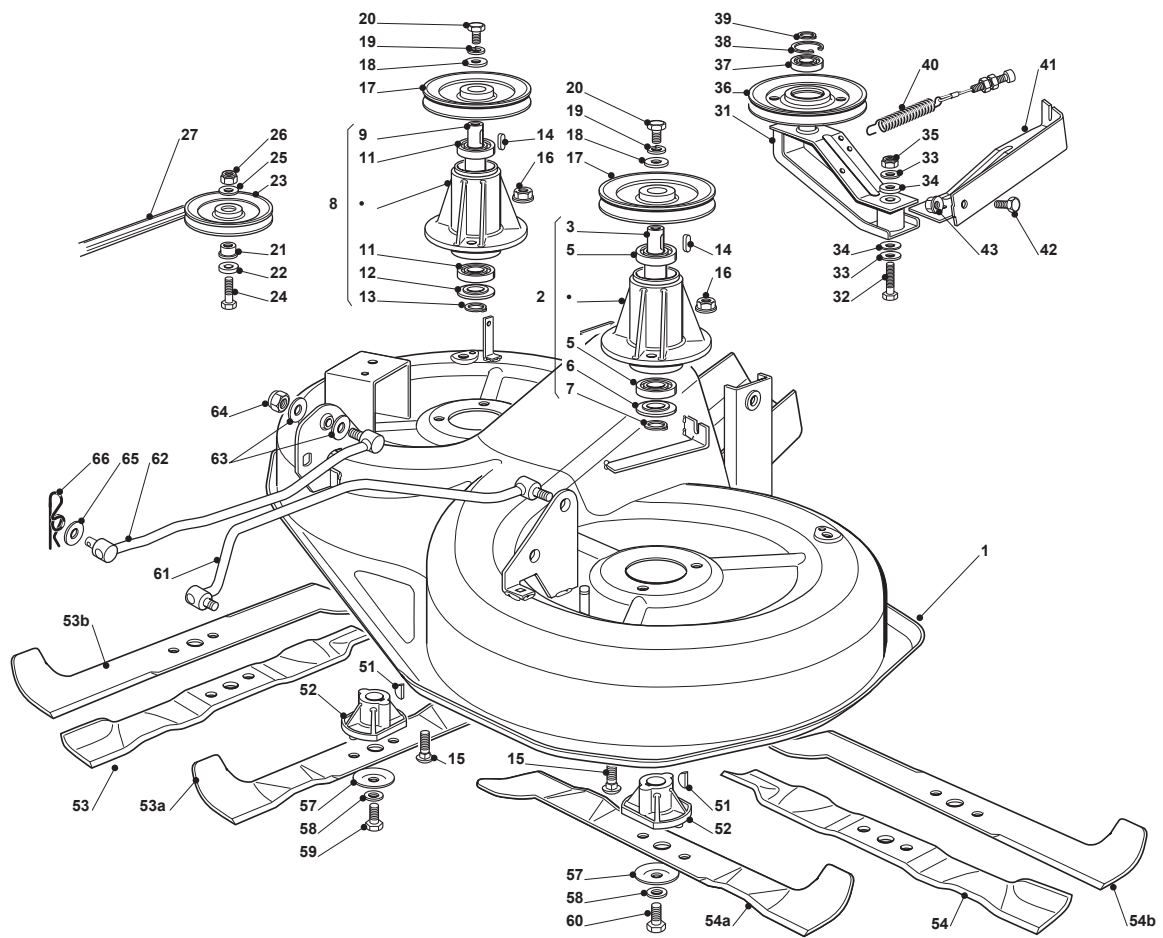

Utgåva Issue 6 - 2015		Skärplatta Cutting Plate			
Pos. Fig.	Antal Quantity	Art nr Part No	Benämning	Description	Anmärkning Notes
2	1	382207202/0	Lagerbox Kpl-Vä	Left Flange Ass.Y	
3	1	125020802/0	Knivaxel	Shaft	
5	2	119216047/0	Kullager	Bearing	
6	1	325160501/0	Dammskydd	Dust Cover Disc	
7	1	112609260/0	Sparring Sga 20	Seeger	
8	1	382207203/0	Lagerbox Kpl-Hö	Right Flange Assy	
9	1	125020803/0	Knivaxel	Secondary Blade Shaft	
11	2	119216047/0	Kullager	Bearing	
12	1	325160501/0	Dammskydd	Dust Cover Disc	
13	1	112609260/0	Sparring Sga 20	Seeger	
14	2	112139480/0	Kil	Feather	
15	6	112818700/0	Skruv	Screw	
16	6	112154210/0	Mutter	Nut	
17	2	125601563/0	Remskiva	Pulley	
18	2	125670007/0	Bricka	Washer	
19	2	112583500/0	Lasbricka	Grower	
20	2	112793102/0	Skruv	Screw	
21	1	125160079/0	Distans	Spacer	
22	1	125670007/0	Bricka	Washer	
23	1	325601599/0	Remskiva	Pulley	
24	1	112691115/0	Skruv	Screw	
25	1	112523060/0	Bricka	Washer	
26	1	112155000/0	Mutter	Nut	
27	1	135065701/0	Drivrem	Belt	
31	1	382318141/2	Spak	Lever	
32	1	112691700/0	Skruv	Screw	
33	2	112523070/0	Bricka	Washer	
34	2	322672152/0	Bricka	Antifriction Washer	
35	1	112155000/0	Mutter	Nut	
36	1	125601564/1	Remskiva	Pulley	
37	1	119216048/0	Kullager	Bearing	
38	1	112610800/0	Sparring Sgh 35	Seeger	
39	1	112609200/0	Segersäkring	Seeger	
40	1	382004618/0	Kabel	Wire	
41	1	382774215/3	Fäste	Clamp	
42	1	112792611/0	Skruv	Screw	
43	1	112293201/0	Mutter	Nut	
51	2	112139100/0	Kil	Key	
52	2	125463200/0	Knivfäste	Blade Hub	
53	1	182004354/0	Kniv	Right Blade, Winged	
53	1	182004345/1	Kniv	Right Blade, Winged	
53	1	182004352/0	Kniv	Right Mulching Blade	
54	1	182004353/0	Kniv	Left Blade Mulching, Winged	
54	1	182004344/1	Kniv	Left Blade, Winged	
54	1	181004346/3	Kniv	Blade	
57	2	122160400/0	Fjäderbricka	Elastic Disc	
58	2	112523080/0	Bricka	Washer	
59	1	112735695/1	Skruv	Screw	
60	1	112735694/0	Skruv	Screw