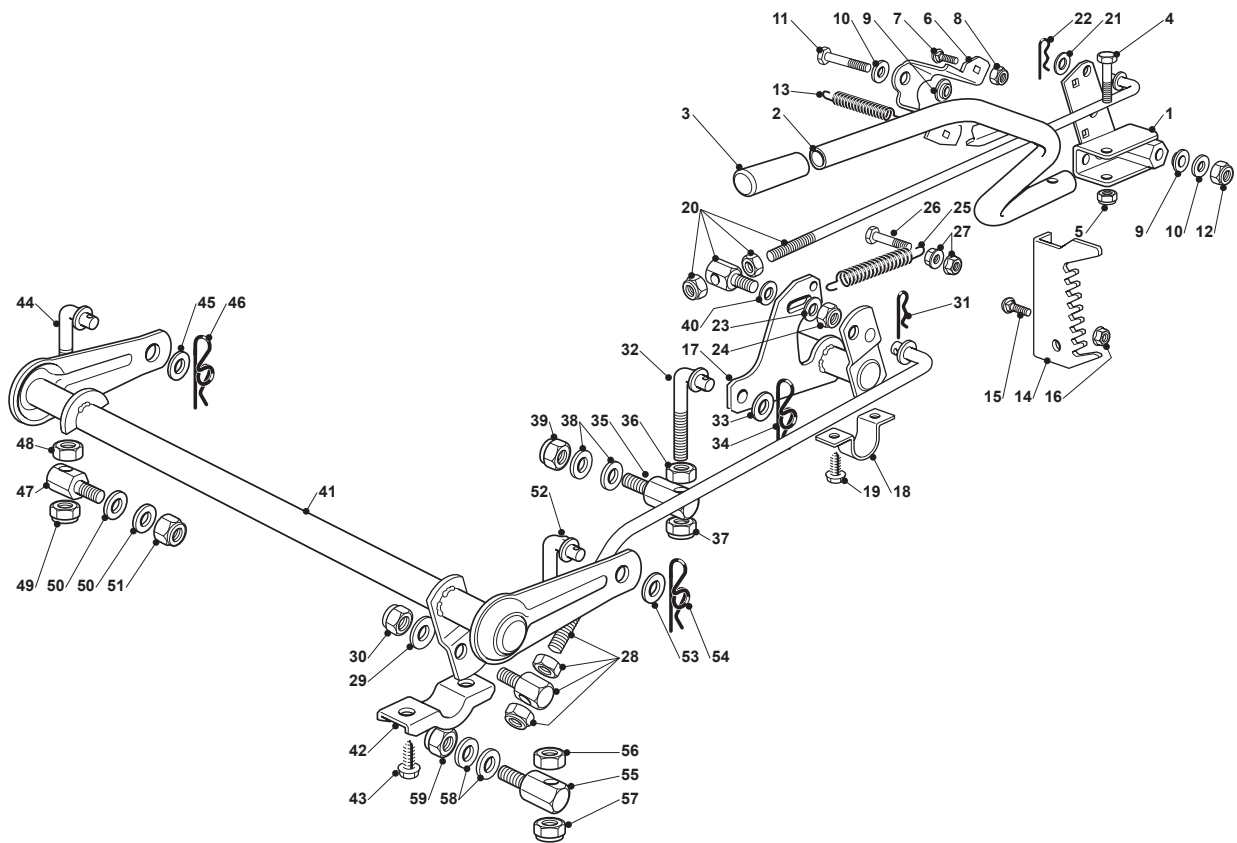

Utgåva Issue 6 - 2015		Skärplatta, Lyft		Cutting Plate Lifting	
Pos. Fig.	Antal Quantity	Art nr Part No	Benämning	Description	Anmärkning Notes
1	1	382774249/0	Fäste	Clamp	
2	1	382318219/1	Spak	Lever	
3	1	125394508/0	Knopp	Knob	
4	1	112674700/0	Skruv	Screw	
5	1	112154510/0	Mutter	Nut	
6	1	325650113/0	Plat	Plate	
7	2	112818690/0	Skruv	Screw	
8	2	112155000/0	Mutter	Nut	
9	2	122041980/0	Bussning	Bushing	
10	2	112523060/0	Bricka	Washer	
11	1	112691600/0	Skruv	Screw	
12	1	112155000/0	Mutter	Nut	
13	1	125430259/0	Fjäder	Spring	
14	1	325735511/0	Segment	Sector	
15	2	112818690/0	Skruv	Screw	
16	2	112293201/0	Mutter	Nut	
17	1	382000387/0	Axel	Axle	
18	2	325547041/1	Plat	Plate	
19	4	112731580/0	Skruv	Screw	
20	1	382000618/0	Stang	Rod	
21	1	325670011/0	Bricka	Antifriction Washer	
22	1	124487997/0	Lasnal	Cotter Pin	
23	1	112523040/0	Bricka	Washer	
24	1	112154210/0	Mutter	Nut	
25	1	122446402/0	Fjäder	Spring	
26	1	112792410/0	Skruv	Screw	
27	2	112292102/0	Mutter	Nut	
28	1	382000537/0	Stang kpl	Connecting Rod	
29	2	325670008/1	Bricka	Washer	
30	1	112156602/0	Mutter	Nut	
31	1	124487998/0	Fjäder Clip	Cotter Pin	
32	1	125840025/0	Tryckstang	Tie Rod	
33	1	325670008/1	Bricka	Washer	
34	1	124487998/0	Fjäder Clip	Cotter Pin	
35	1	125510090/0	Stift	Pin	
36	1	112295200/0	Mutter	Nut	
37	1	112156602/0	Mutter	Nut	
38	2	325670008/1	Bricka	Washer	
39	1	112156602/0	Mutter	Nut	
40	2	112521360/0	Bricka	Washer	
41	1	382000385/0	Lyftaxel	Axle	
42	2	327546015/2	Plat	Plate	
43	4	112731350/0	Skruv	Screw	
44	1	125840024/0	Tryckstang	Tie Rod	
45	1	325670008/1	Bricka	Washer	
46	1	124487998/0	Fjäder Clip	Cotter Pin	
47	1	125510098/0	Stift	Pin	
48	1	112295200/0	Mutter	Nut	
49	1	112156602/0	Mutter	Nut