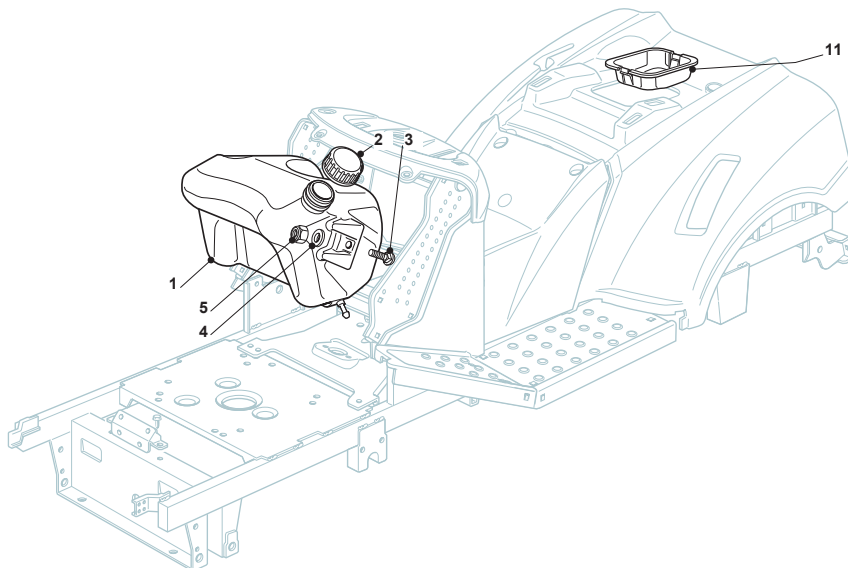

Utgåva Issue 6 - 2015		Tank			
Pos. Fig.	Antal Quantity	Art nr Part No	Benämning	Description	Anmärkning Notes
1	1	325735128/0	Tank	Tank	
2	1	125795000/1	Tanklock	Fuel Cap	
3	2	112815210/0	Skruv	Screw	
4	2	325160039/0	Distans	Spacer	
5	2	112154510/0	Mutter	Nut	
11	1	325207176/0	Täcklock Svart	Basin