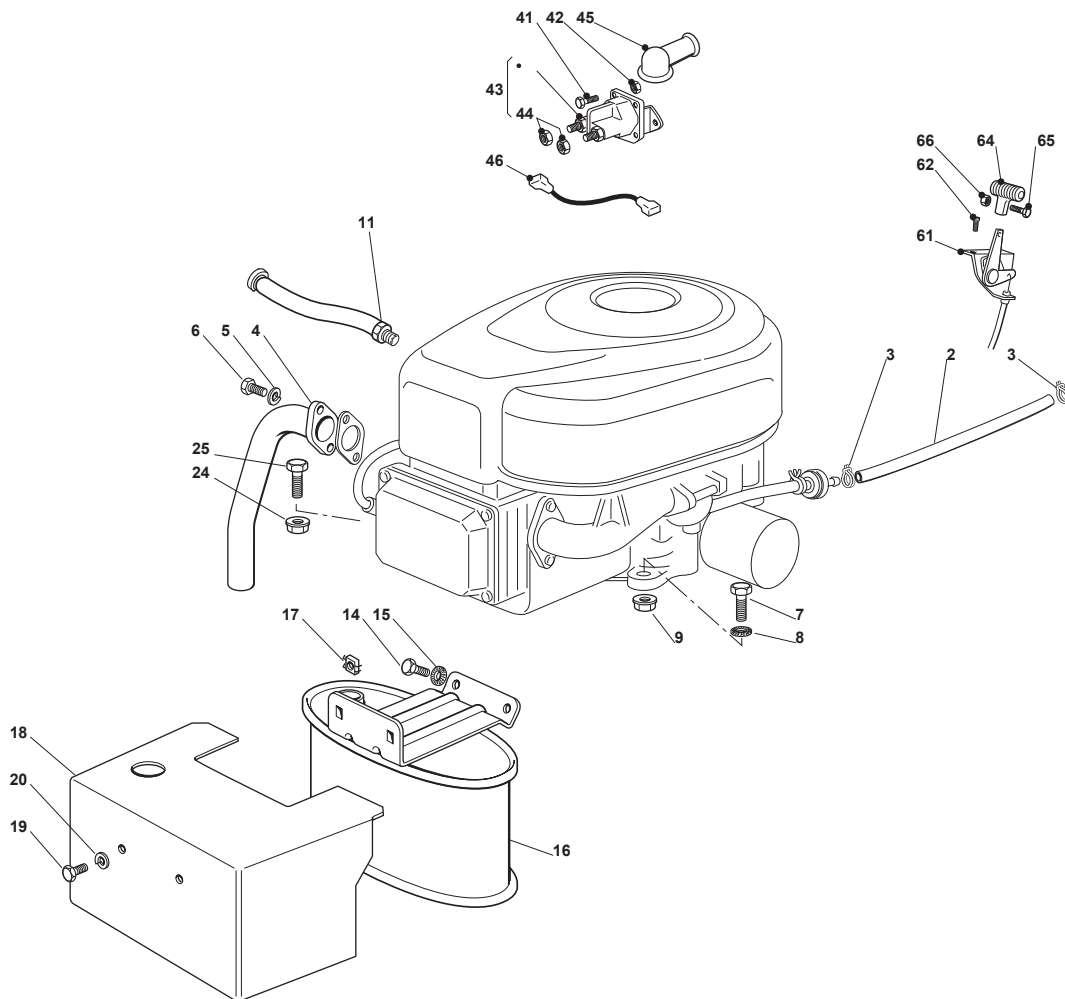

Utgåva Issue 3 - 2016		Motor - B&S	Engine - B&S		
Pos. Fig.	Antal Q.ty	Art nr Part No	Benämning	Description	Anmärkning Notes
43	1	118736113/0	Starter Relay	Starter Relay	
2	1	325869057/0	Bränsleslang	Connecting Tube	
3	2	118375051/1	Slangklämma	Fair Led	
4	1	118738206/0	Anslutning	Exhaust Discharge Tube	
5	2	112583500/0	Lasbricka	Grower	
6	2	112735530/0	Skruv	Screw	
7	1	112691115/0	Skruv	Screw	
8	1	112540260/0	Lasbricka 8.4X15X0.8	Grower	
9	1	112154210/0	Mutter	Nut	
11	1	1134-5827-01	Oljeavtappning Kpl	Oil Drain Assy	
14	2	112793102/0	Skruv	Screw	
15	2	112540260/0	Lasbricka 8.4X15X0.8	Grower	
16	1	182750010/0	Ljuddämpare	Muffler	
17	2	112360425/0	Mutter	Nut	
18	1	382598009/2	Ljuddämparskydd	Muffler Protection	
19	2	112792611/0	Skruv	Screw	
20	2	112583500/0	Lasbricka	Grower	
24	3	112154210/0	Mutter	Nut	
25	3	112691100/0	Skruv	Screw	
41	2	112791213/1	Skruv	Screw	
42	2	112292102/0	Mutter	Nut	
44	2	112360352/0	Mutter	Nut	
45	1	118564861/1	Polskydd	Protection	
46	1	125065017/0	Kabel	Cable	
61	1	182000200/1	Gasreglage	Throttle Cable	
62	2	125943012/0	Skruv	Screw	
64	1	325592000/0	Knopp	Knob	
65	1	112726388/0	Skruv	Screw	
66	1	112290800/0	Mutter	Nut