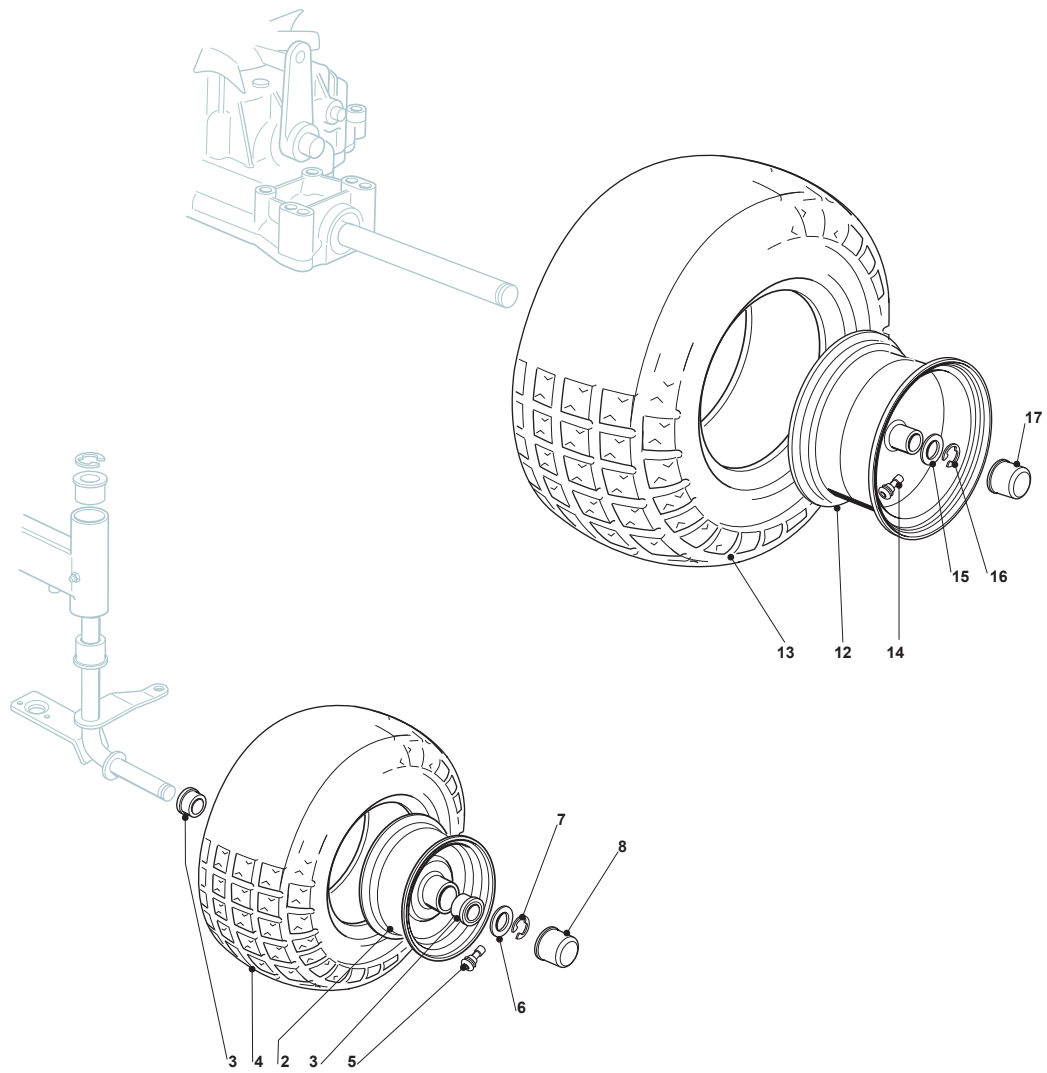

Utgåva Issue 3 - 2016		Hjul Wheels			
Pos. Fig.	Antal Q.ty	Art nr Part No	Benämning	Description	Anmärkning Notes
2	2	182000590/1	Fälg	Rimm	
3	4	125122200/2	Kullager	Bearing	
4	2	125590020/0	Däck	Tyre	15X6.00-6 PR2 TL P519 WANDA
5	2	125950000/0	Ventil	Valve	
6	2	125670005/1	Bricka	Washer	
7	2	112001000/0	Lasring	Benzing Ring	
8	2	322110239/0	Navkapsel	Hub Cover	
12	2	182000592/0	Fälg-Bakre	Rear Wheel Rimm	
13	2	125590022/0	Däck	Tyre	
14	2	125950000/0	Ventil	Valve	
15	2	125670005/1	Bricka	Washer	
16	2	112001010/0	Lasring	Benzing Ring	
17	2	322110239/0	Navkapsel	Hub Cover