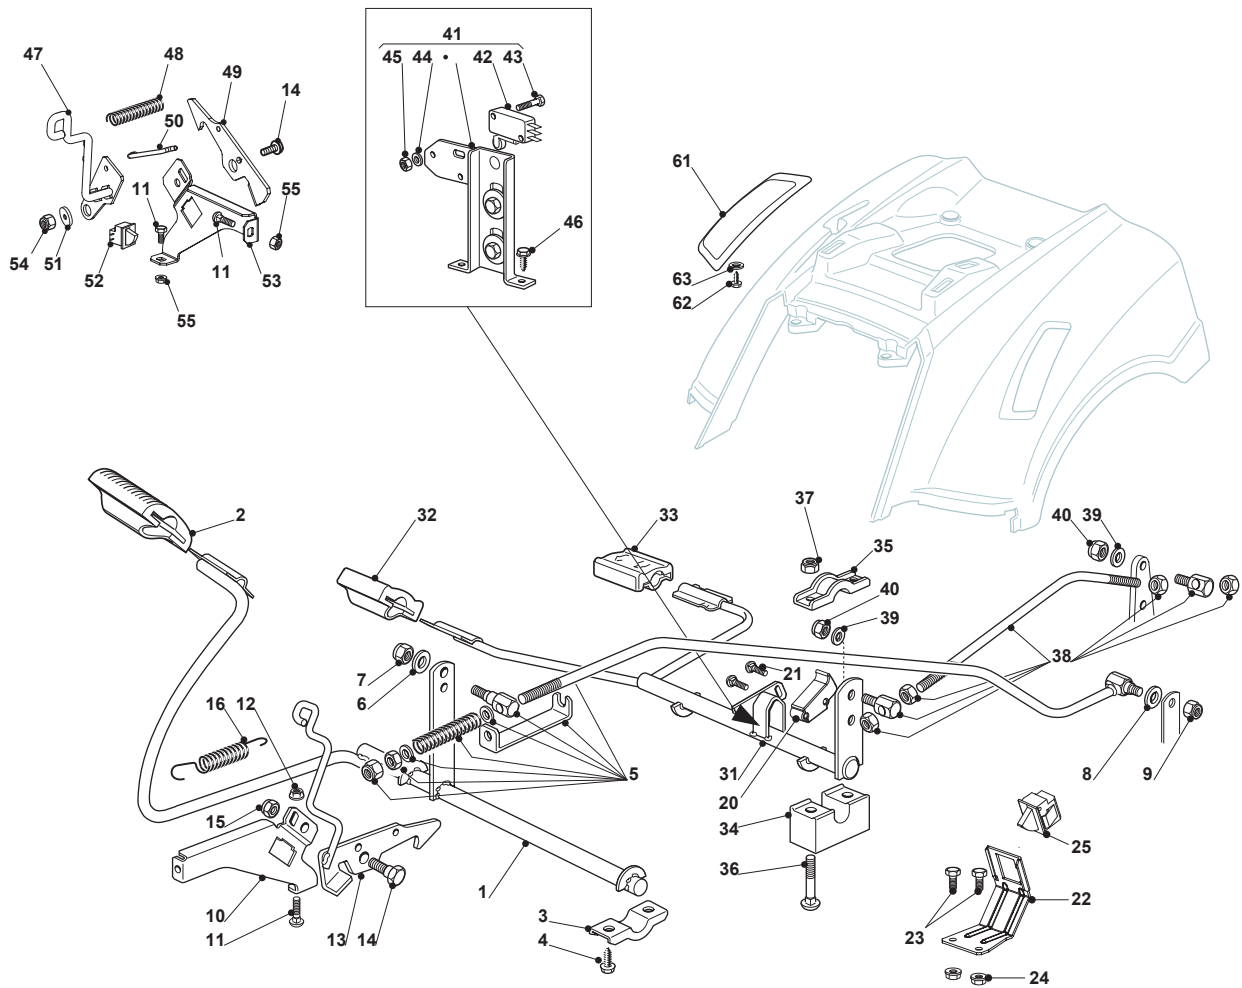

Utgåva Issue 3 - 2016		Broms och växelreglage		Brake And Gearbox Controls	
Pos. Fig.	Antal Q.ty	Art nr Part No	Benämning	Description	Anmärkning Notes
41	1	382394853/0LC	Microbrytare	Switch Ass.Y	
13	1	382318289/0	Spärrstang | Knivbromspak	Rod | Brake Lever	
1	1	382500029/1	Bromspedal	Pedal	
2	1	325110416/0	Fäste	Clamp Cover	
3	2	327546015/2	Plat	Plate	
4	4	112729601/1	Skruv	Screw	
5	1	382000542/1	Bromsstang kpl	Rod	
6	1	112521350/0	Bricka	Washer	
7	1	112155000/0	Mutter	Nut	
8	1	112521350/0	Bricka	Washer	
9	1	112155000/0	Mutter	Nut	
10	1	325785261/0	Fäste	Support	
11	2	112815200/0	Skruv	Screw	
12	2	112292102/0	Mutter	Nut	
14	1	122524970/3	Stift	Pin	
15	1	112155000/0	Mutter	Nut	
16	1	125430213/0	Fjäder	Spring	
20	1	325060034/1	Cam	Cam	
21	2	112735404/0	Skruv	Screw	
22	1	325547375/0	Plåt	Plate	
23	2	112793102/0	Skruv	Screw	
24	2	112293201/0	Mutter	Nut	
25	1	119410614/0	Mikrobrytare	Microswitch	
31	1	382000605/0	Foder / Backväxel Kontrollaxel	Gear Control Axle	
32	1	325110417/0	Fäste	Clamp Cover Front	
33	1	325110418/0	Fäste	Clamp Cover Rear	
34	2	325785185/0	Fäste	Support	
35	2	327546015/2	Plat	Plate	
36	4	112815245/0	Skruv	Screw	
37	4	112154510/0	Mutter	Nut	
38	1	382000543/0	Stang	Rod	
39	2	112523040/0	Bricka	Washer	
40	2	12154510/0			
42	1	119410609/1LC	Mikrobrytare	Micro Switch	
43	2	112735602/0	Skruv	Screw	
44	2	112581100/0	Fj.Bricka Fbb 3.1X5.7X0.8 (M3)	Grower	
45	2	112290791/0	Mutter	Nut	
46	2	112735110/0	Skruv	Screw	
47	1	382318289/0	Spärrstang | Knivbromspak	Rod | Brake Lever	
48	1	125430213/0	Fjäder	Spring	
49	1	325253007/1	Krok	Brake Hook	
50	1	125033119/0	Tryckstång	Rod	
51	1	122041980/0	Bussning	Bushing	
52	1	119410613/0	Mikrobrytare	Microswitch	
53	1	325785261/0	Fäste	Support	
54	1	112155010/0	Mutter	Nut	
55	4	112292102/0	Mutter	Nut	
61	1	325207171/0	Kapa	Cover (Hydro)	
62	2	112735402/0	Skruv	Screw