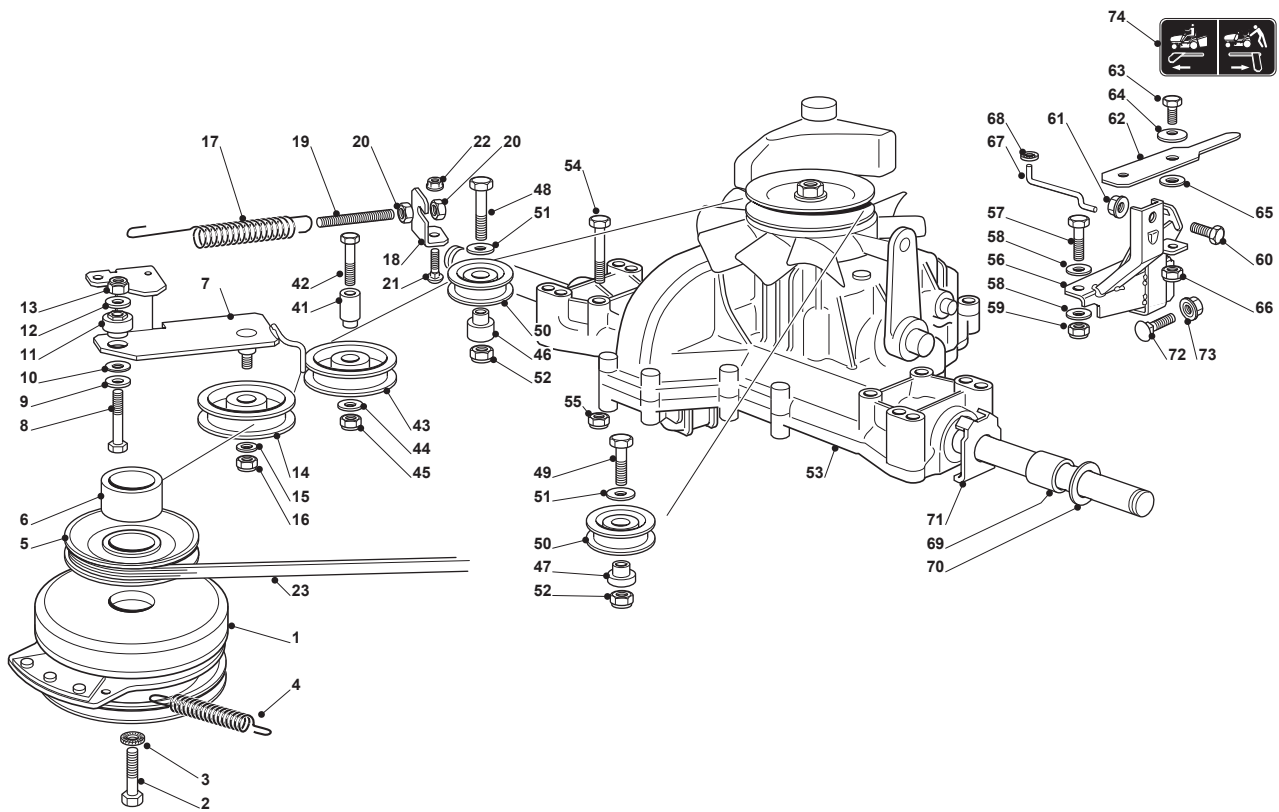

Utgåva Issue 3 - 2016		Transmission			
Pos. Fig.	Antal Q.ty	Art nr Part No	Benämning	Description	Anmärkning Notes
67	1	125033033/0	Stag	Rod	
68	1	112604896/0	Starlock P6493 6	Crown Fastener	
69	2	125160031/0	Distans	Spacer	
70	4	112521410/0	Bricka	Washer	
71	2	325670025/0	Bricka	Washer	
72	1	112792611/0	Skruv	Screw	
73	1	112293201/0	Mutter	Nut	
74	1	114361451/0	Dekal	Label