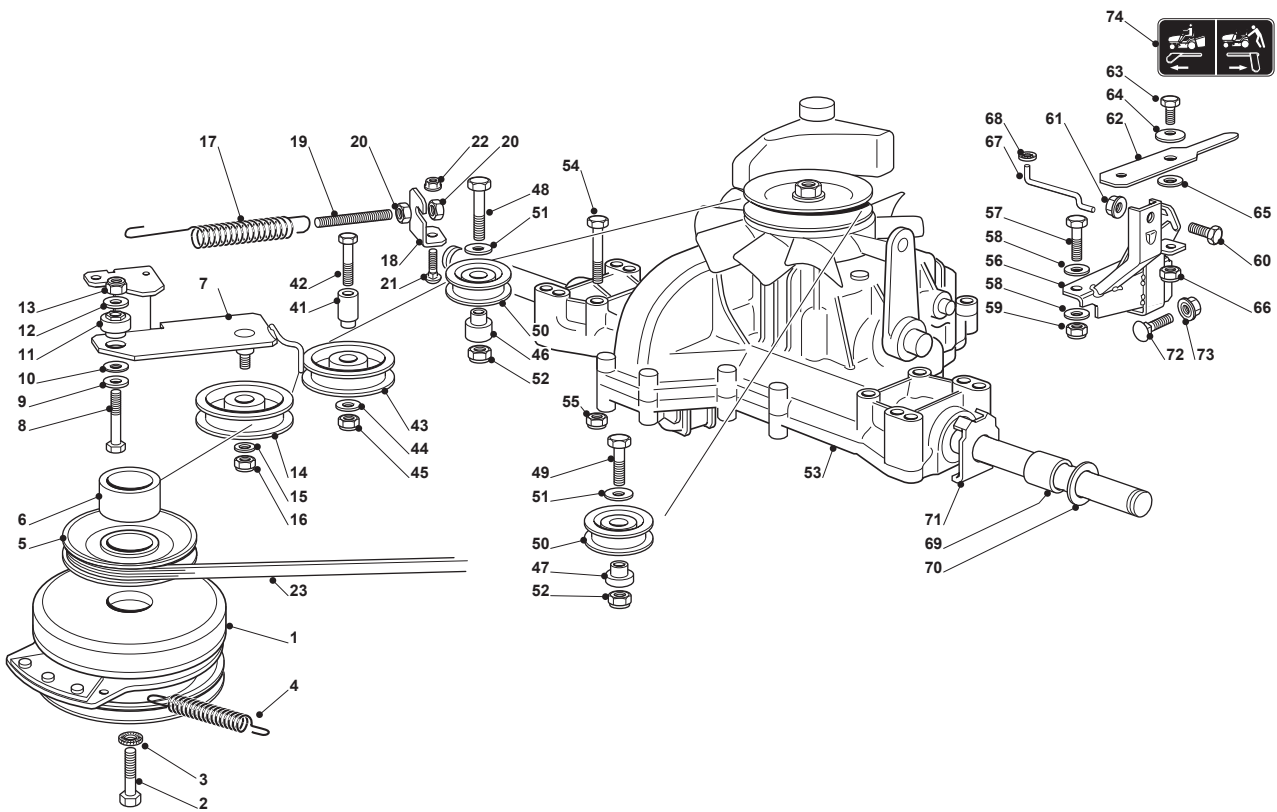

Utgåva Issue 3 - 2016		Transmission		Transmission	
Pos. Fig.	Antal Q.ty	Art nr Part No	Benämning	Description	Anmärkning Notes
1	1	118399063/0	Magnetkoppling	Electromagnetic Clutch	
2	1	112737320/0	Skruv	Screw	
3	1	112543000/0	Bricka	Washer	
4	1	122430216/0	Fjäder	Tension Spring	
5	1	125601566/1	Remskiva	Pulley	
6	1	125160021/0	Distans	Spacer	
7	1	382318217/0	Reglage	Lever	
8	1	112691115/0	Skruv	Screw	
9	1	112523060/0	Bricka	Washer	
10	1	327670055/0	Bricka	Antifriction Washer	
11	1	125510087/0	Stift	Pin	
12	1	112523060/0	Bricka	Washer	
13	5	112155000/0	Mutter	Nut	
14	1	125601554/0	Remskiva	Pulley	
15	1	112523060/0	Bricka	Washer	
16	1	112155000/0	Mutter	Nut	
17	1	125430260/0	Fjäder	Spring	
18	1	325755049/0	Vinkelfäste	Bracket	
19	1	125840005/0	Spännstang	Tie Rod	
20	2	112293200/0	Mutter	Nut	
21	1	112818690/0	Skruv	Screw	
22	1	112293201/0	Mutter	Nut	
23	1	135062020/1	Drivrem	Trapezoidal Belt	
41	1	125510100/0	Stift	Pin	
42	1	112691800/0	Skruv	Screw	
43	1	125601555/0	Remskiva	Pulley	
44	1	112523060/0	Bricka	Washer	
45	1	112155000/0	Mutter	Nut	
46	1	125160024/2	Distans	Right Spacer	
47	1	125160030/2	Distans	Left Spacer	
48	1	112691400/0	Skruv	Screw	
49	1	112691115/0	Skruv	Screw	
50	2	125601588/0	Remskiva	Pulley	
51	2	122671653/0	Bricka	Washer	
52	2	112155000/0	Mutter	Nut	
53	1	118400960/0	Transaxel (K46S)	Rear Axle Tuff Torq K46S	
54	4	112691800/0	Skruv	Screw	
55	4	112154210/0	Mutter	Nut	
56	1	382785149/0	Fäste	Support	
57	1	112691200/0	Skruv	Screw	
58	2	112521350/0	Bricka	Washer	
59	1	112155000/0	Mutter	Nut	
60	1	112792611/0	Skruv	Screw	
61	1	112293201/0	Mutter	Nut	
62	1	325318157/0	Arm	Lever	
63	1	112293201/0	Mutter	Nut	
64	1	112155000/0	Mutter	Nut	
65	1	325670011/0	Bricka	Antifriction Washer	
66	1	112155000/0	Mutter	Nut