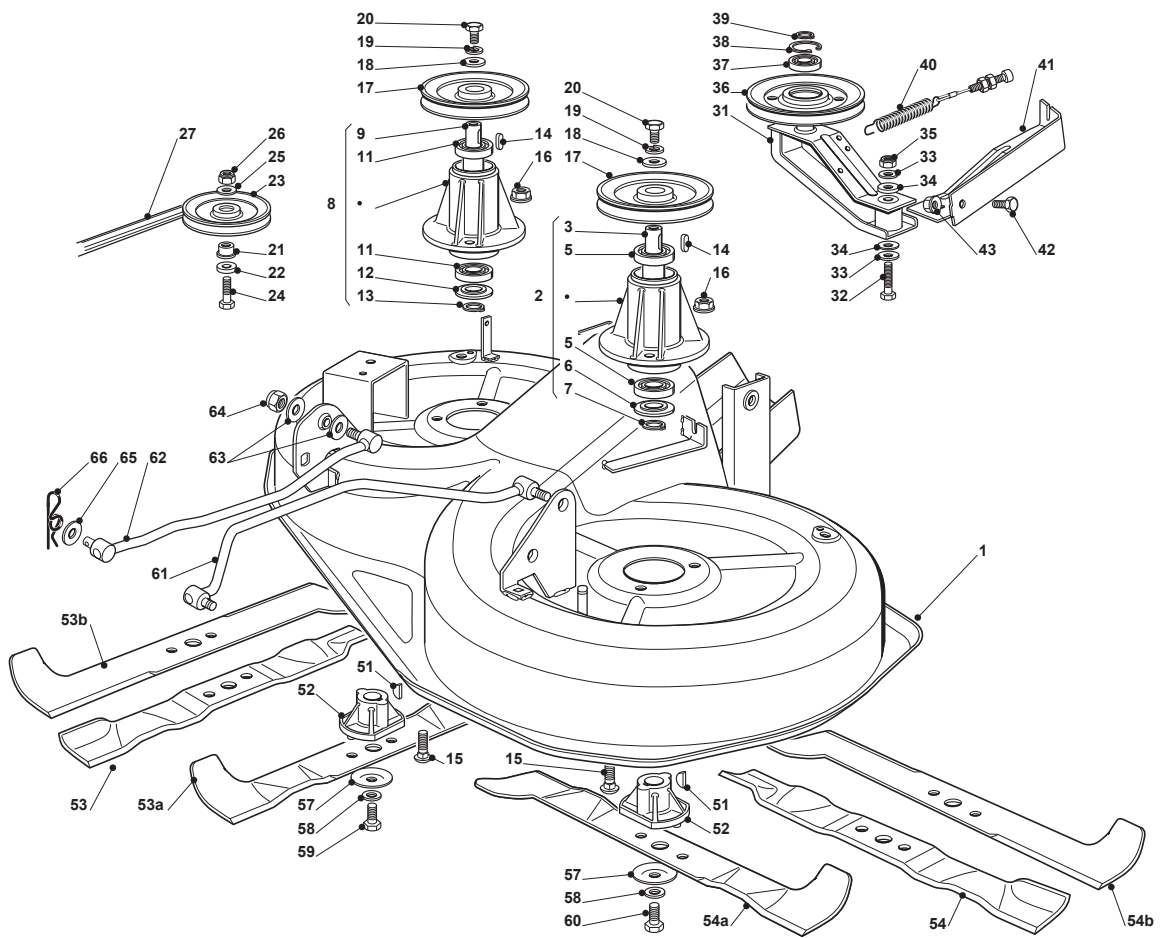

Utgåva Issue 3 - 2016		Skärplatta Cutting Plate			
Pos. Fig.	Antal Q.ty	Art nr Part No	Benämning	Description	Anmärkning Notes
61	1	382000535/0	Tryckstang	Equalizer Rod	
62	1	382000533/0	Tryckstang	Equalizer Rod	
63	4	325670008/1	Bricka	Washer	
64	2	112156602/0	Mutter	Nut	
65	2	325670008/1	Bricka	Washer	
66	2	124487998/0	Fjäder Clip	Cotter Pin	
1	1	382564116/0	Cutting Plate Grey	Cutting Plate Grey