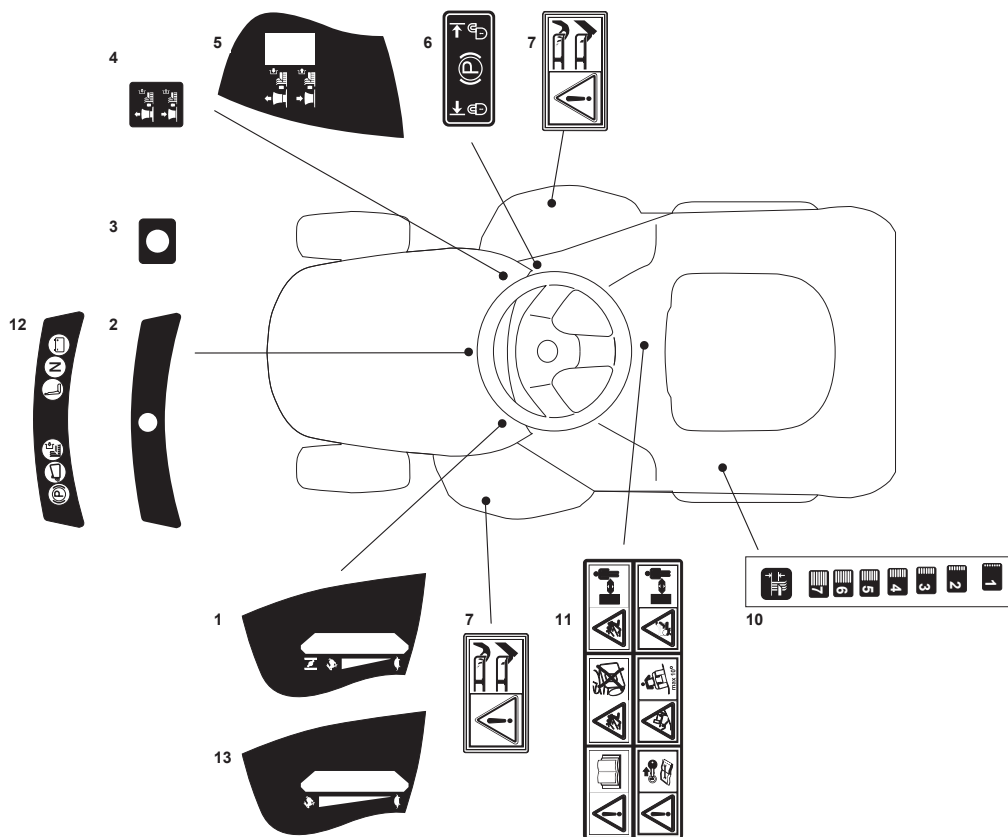

Utgåva Issue 3 - 2015		Dekaler Labels			
Pos. Fig.	Antal Quantity	Art nr Part No	Benämning	Description	Anmärkning Notes
1	1	114361440/0	Dekal	Label	
5	1	114361439/0	Dekal	Label	
6	1	114361452/0	Dekal	Label	
7	2	114356699/1	Dekal	Label	
10	1	114361441/0	Dekal	Label	
11	1	114361553/1	Dekal	Label	
12	1	125420020/0	Dekal	Label