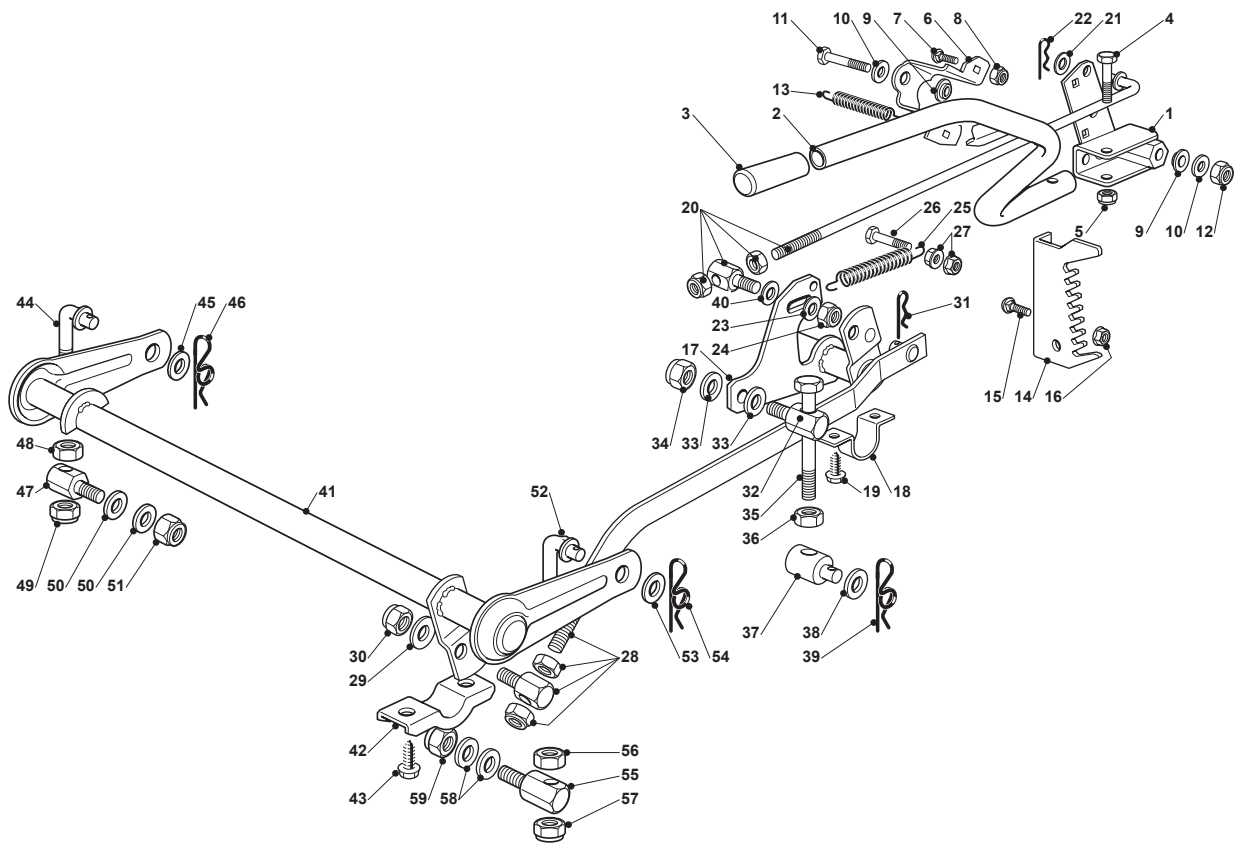

Utgåva Issue 3 - 2015		Skärplatta, Lyft		Cutting Plate Lifting	
Pos. Fig.	Antal Quantity	Art nr Part No	Benämning	Description	Anmärkning Notes
1	1	382774249/0	Fäste	Clamp	
2	1	382318219/1	Spak	Lever	
3	1	125394508/0	Knopp	Knob	
4	1	112674700/0	Skruv	Screw	
5	1	112154510/0	Mutter	Nut	
6	1	325650113/0	Plat	Plate	
7	2	112818690/0	Skruv	Screw	
8	2	112155000/0	Mutter	Nut	
9	2	122041980/0	Bussning	Bushing	
10	2	112523060/0	Bricka	Washer	
11	1	112691600/0	Skruv	Screw	
12	1	112155000/0	Mutter	Nut	
13	1	125430259/0	Fjäder	Spring	
14	1	325735511/0	Segment	Sector	
15	2	112818690/0	Skruv	Screw	
16	2	112293201/0	Mutter	Nut	
17	1	382000387/0	Axel	Axle	
18	2	325547041/1	Plat	Plate	
19	4	112731580/0	Skruv	Screw	
20	1	382000618/0	Stang	Rod	
21	1	325670011/0	Bricka	Antifriction Washer	
22	1	124487997/0	Lasnal	Cotter Pin	
23	1	112523040/0	Bricka	Washer	
24	1	112154210/0	Mutter	Nut	
25	1	122446402/0	Fjäder	Spring	
26	1	112792410/0	Skruv	Screw	
27	2	112292102/0	Mutter	Nut	
28	1	382000589/0	Stang	Connecting Rod	
29	2	325670008/1	Bricka	Washer	
30	1	112156602/0	Mutter	Nut	
31	1	124487998/0	Fjäder Clip	Cotter Pin	
32	1	125510070/0	Stift	Pin	
33	2	325670008/1	Bricka	Washer	
34	1	112156602/0	Mutter	Nut	
35	2	125840031/0	Stag	Tie Rod	
36	2	112295200/0	Mutter	Nut	
37	2	125510070/0	Stift	Pin	
38	2	112523090/0	Bricka	Washer	
39	2	124487998/0	Fjäder Clip	Cotter Pin	
40	2	112521360/0	Bricka	Washer	
41	1	382000587/0	Axel	Axle	
42	2	327546015/2	Plat	Plate	
43	4	112731350/0	Skruv	Screw	
44	1	125840024/0	Tryckstang	Tie Rod	
45	1	325670008/1	Bricka	Washer	
46	1	124487998/0	Fjäder Clip	Cotter Pin	
47	1	125510098/0	Stift	Pin	
48	1	112295200/0	Mutter	Nut	
49	1	112156602/0	Mutter	Nut