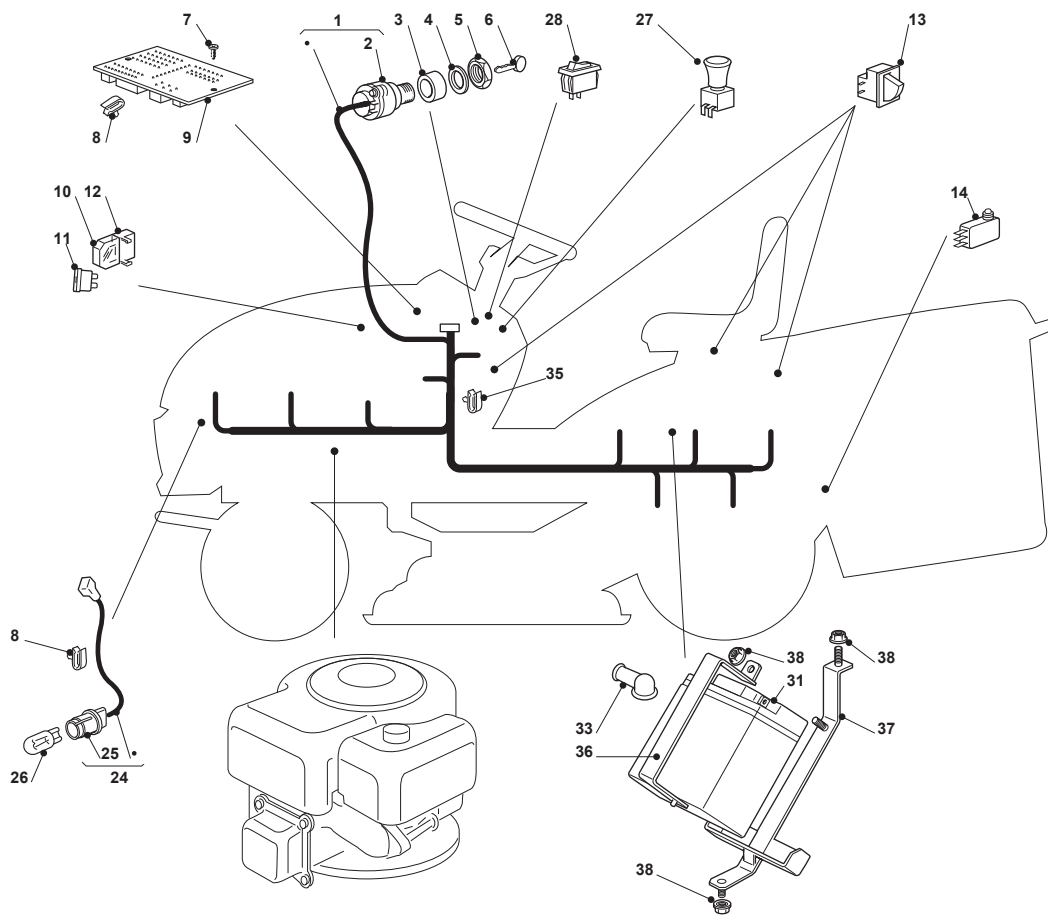

Utgåva Issue 3 - 2015		Elsystem Electrical Parts			
Pos. Fig.	Antal Quantity	Art nr Part No	Benämning	Description	Anmärkning Notes
1	1	182040153/0	Kablage	Cables Ass.Y	
1	1	182040192/0	Kablage kpl	Cables Ass.Y	
2	1	118450072/0	Tändningslas	Starting Switch	
3	1	118550136/0	Distans	Spacer	
4	1	118550135/0	Bricka	Washer	
5	1	118400862/0	Ringmutter	Ring Nut	
6	1	118210022/0	Tändningsnyckel	Starting Key	
7	3	112727810/0	Skruv	Screw	
8	2	133320506/0	Kabalfäste	Fairlead	
9	1	125722431/0	Elektronikkort (6 Led)	Electronic Card (6 Led)	
10	2	133215000/0	Lock-Säkringshallare	Cover	
11	1	133340036/0	Säkring 25A	Fuse 25 A	
11	1	133340040/0	Säkring 10A	Fuse 10 A	
12	2	133500007/0	Säkringshallare	Fuse Carrier	
13	3	119410615/0	Mikrobrytare	Microswitch	
14	1	119410605/1	Mikrobrytare	Microswitch	
24	1	182040073/0	Lamphallare	Lamp Holder	
25	2	133500030/0	Lamphallare	Lamp Holder	
26	2	118459100/0	Glödlampa	Lamp For Lights	
27	1	118450068/0	Brytare	Switch	
28	1	118450060/1	Brytare	Headlight Interrupt.	
31	1	118120002/1	Batteri	Battery	
33	1	118564861/1	Polskydd	Protection	
35	9	133320506/0	Kabalfäste	Fairlead	
36	1	327772099/1	Fäste	Clamp	
37	1	382785191/0	Batterifäste	Battery Support	
38	3	112155000/0	Mutter	Nut	
24	1	182040192/0	Kablage kpl	Cables Ass.Y