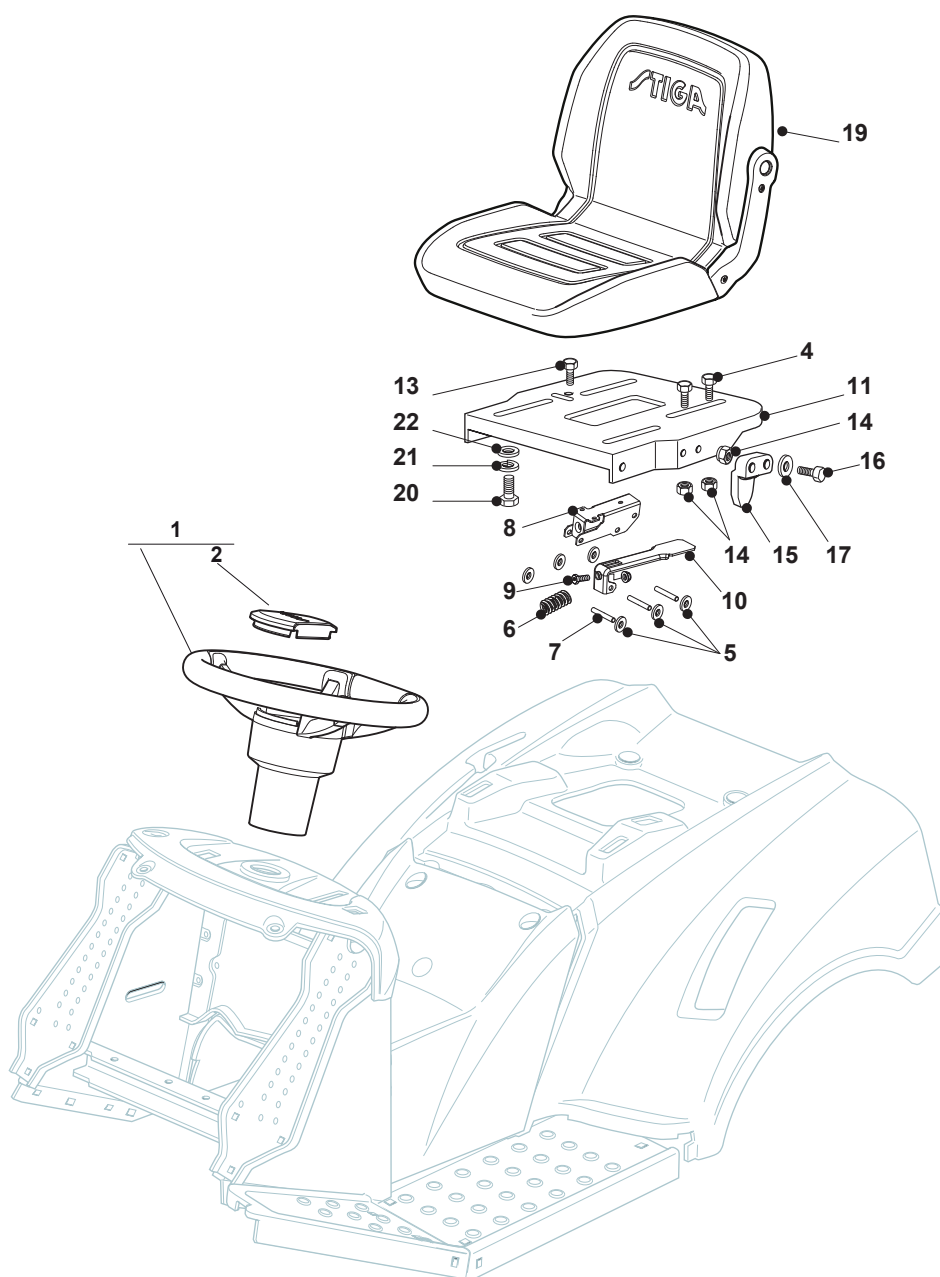

Utgåva Issue 3 - 2015		Sits och ratt Seat & Steering Wheel			
Pos. Fig.	Antal Quantity	Art nr Part No	Benämning	Description	Anmärkning Notes
1	1	325961222/1	Ratt	Steering wheel	
2	1	325580508/0	Styrkonsolkapa, Svart	Steering Plate Cover	
4	2	112789000/0	Skruv	Screw	
5	6	112604896/0	Starlock	Crown Fastener	
6	1	125430285/0	Fjäder	Spring	
7	3	122517866/0	Stift	Pin	
8	1	325774575/0	Fulcrum Klämma	Fulcrum Clamp	
9	1	112735661/0	Skruv	Screw	
10	1	325318327/0	Spak	Lever	
11	1	325547033/2	Sits Platta	Seat Plate	
13	1	112789000/0	Skruv	Screw	
15	1	327063021/1	Kam	Cam	
16	2	112789100/0	Skruv	Screw	
17	2	112523020/0	Bricka	Washer	
18	2	112154330/0	Mutter	Nut	
19	1	125722478/1	Sits	Seat	
20	4	112793101/0	Skruv	Screw	
21	4	112583500/0	Lasbricka	Grower	
22	4	112523060/0	Bricka	Washer