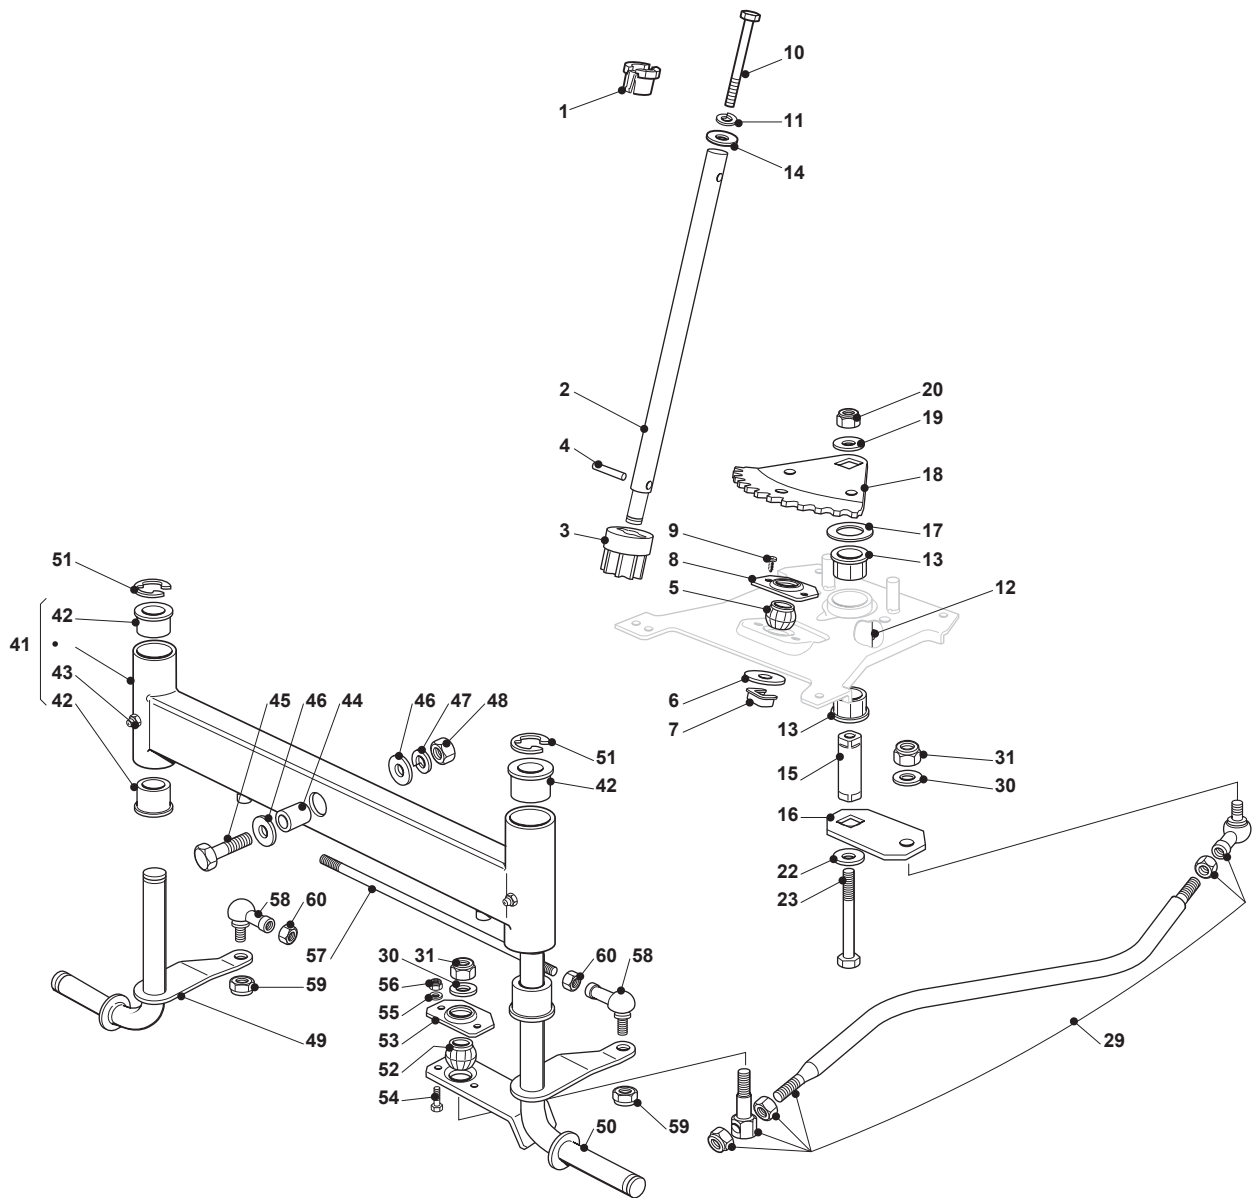

Utgåva Issue 3 - 2015		Styrning Steering			
Pos. Fig.	Antal Quantity	Art nr Part No	Benämning	Description	Anmärkning Notes
1	1	325038004/0	Bussning	Bushing	
2	1	125520014/0	Rattstang	Steering Column	
3	1	127570050/0	Drev	Pinion	
4	1	112622650/0	Stift	Dowel pin	
5	1	325743000/0	Länk	Joint	
6	1	112521370/0	Bricka	Washer	
7	1	112436030/0	Plat	Plate	
8	1	325785213/1	Fäste	Support	
9	2	112729601/1	Skruv	Screw	
10	1	112691800/0	Skruv	Screw	
11	1	112583500/0	Lasbricka	Grower	
12	1	112379511/0	Smörjnippel	Grease Dispenser	
13	2	325040624/0	Bussning	Bushing	
14	1	112523060/0	Bricka	Washer	
15	1	125510132/0	Stift	Pin	
16	1	325318281/0	Spak	Lever	
17	1	125670019/0	Bricka	Washer	
18	1	325735513/0	Styrstang	Steering Sector	
19	1	112523080/0	Bricka	Washer	
20	1	112155020/0	Mutter	Nut	
22	1	112523080/0	Bricka	Washer	
23	1	112794950/0	Skruv	Screw	
29	1	382000610/0	Styrstag Kpl	Steering Rod	
30	2	112523070/0	Bricka	Washer	
31	2	112155010/0	Mutter	Nut	
41	1	382034036/0	Framaxel Kpl 15"	Equalizer With Bush And Lubricator	
42	4	125034002/1	Bussning	Bushing	
43	2	112379511/0	Smörjnippel	Grease Dispenser	
44	1	125160016/1	Distans	Spacer	
45	1	112692695/0	Skruv	Screw	
46	2	112523100/0	Bricka	Washer	
47	1	112587100/0	Fj.Bricka	Grower	
48	1	112295300/0	Mutter	Nut	
49	1	382230377/1	Spindel Höger	Right Stub Axle	
50	1	382230379/1	Spindel Vänster	Left Stub Axle	
51	2	112001000/0	Lasring	Benzing Ring	
52	1	325743000/0	Länk	Joint	
53	1	325785213/1	Fäste	Support	
54	2	112791213/1	Skruv	Screw	
55	2	112521330/0	Bricka	Washer	
56	2	112154510/0	Mutter	Nut	
57	1	125840023/0	Parallellstag	Tie Rod	
58	2	122746609/0	Länk	Joint	
59	2	112156602/0	Mutter	Nut	
60	2	112295201/0	Mutter	Nut