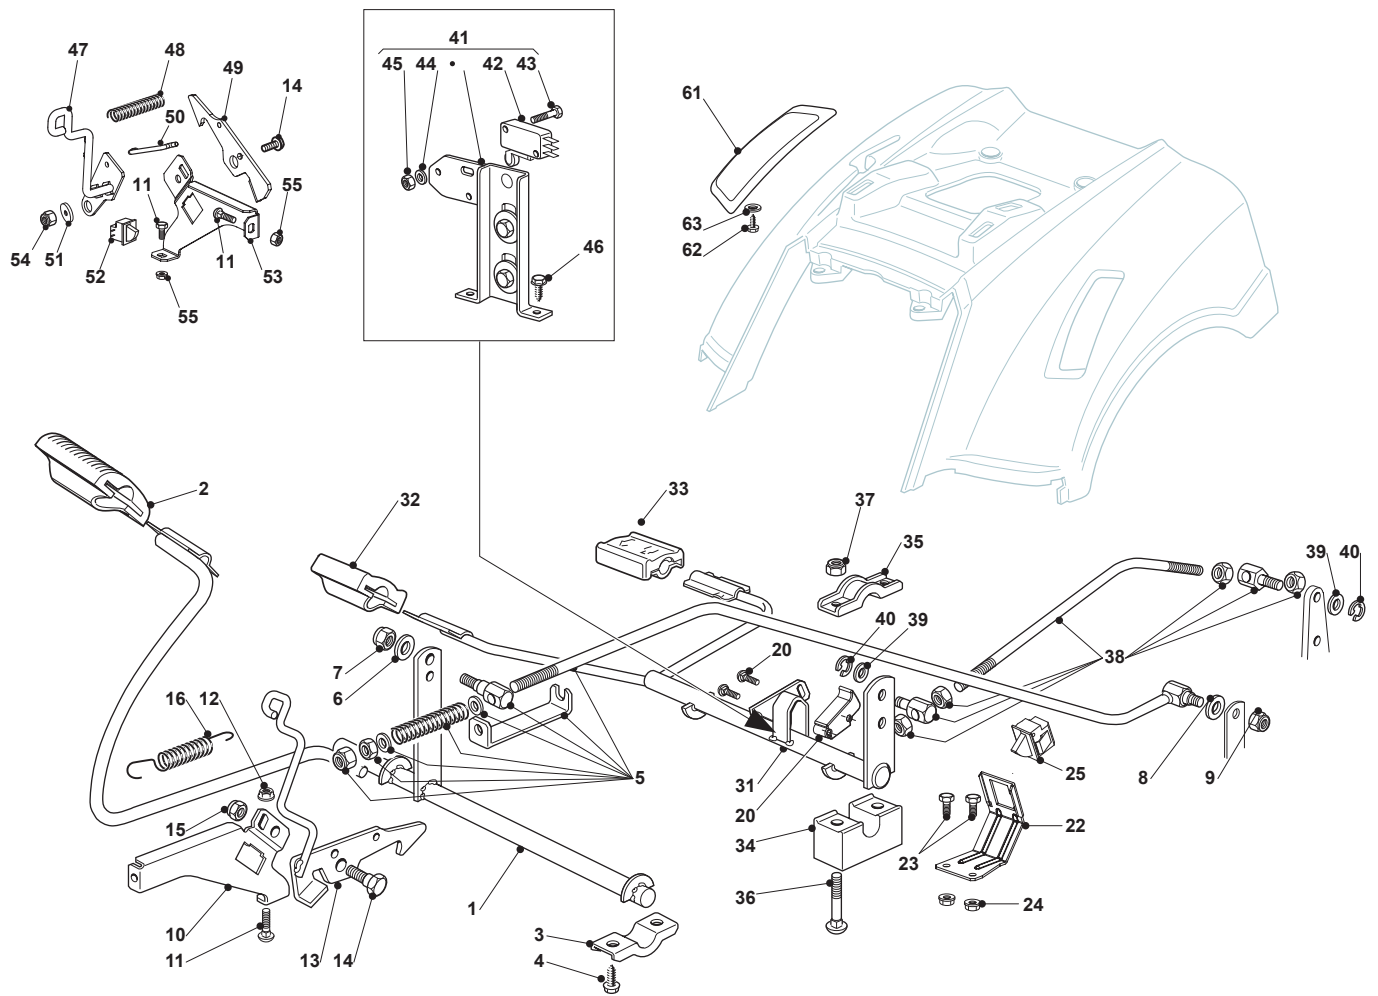

Utgåva Issue 3 - 2015		Broms och växelreglage		Brake And Gearbox Controls	
Pos. Fig.	Antal Quantity	Art nr Part No	Benämning	Description	Anmärkning Notes
1	1	382500037/1	Bromspedal	Pedal	
2	1	325110416/0	Fäste	Clamp Cover	
3	2	325547037/1	Plat	Plate	
4	4	112735599/0	Skruv	Screw	
5	1	382000577/0	Stang	Rod	
6	1	112521350/0	Bricka	Washer	
7	1	112155000/0	Mutter	Nut	
8	1	112521350/0	Bricka	Washer	
9	1	112155000/0	Mutter	Nut	
10	1	325785261/0	Fäste	Support	
11	2	112815200/0	Skruv	Screw	
12	2	112292102/0	Mutter	Nut	
13	1	382000531/0	Spärrstang	Rod	
14	1	122524970/3	Stift	Pin	
15	1	112155000/0	Mutter	Nut	
16	1	125430213/0	Fjäder	Spring	
20	1	325060034/1	Cam	Cam	
21	2	112735404/0	Skruv	Screw	
22	1	325547375/0	Plåt	Plate	
23	2	112793102/0	Skruv	Screw	
24	2	112293201/0	Mutter	Nut	
25	1	119410614/0	Mikrobrytare	Microswitch	
31	1	382000605/1	Drivpedal	Drive Pedal	
32	1	325110417/0	Fäste	Clamp Cover Front	
33	1	325110418/0	Fäste	Clamp Cover Rear	
34	2	325785185/0	Fäste	Support	
35	2	325547037/1	Plat	Plate	
36	4	112815245/0	Skruv	Screw	
37	4	112154510/0	Mutter	Nut	
38	1	382000609/0	Stang	Rod	
39	2	112523040/0	Bricka	Washer	
40	2	112000940/0	Ring	Benzing Ring	
41	1	382394853/0	Mikrobrytare	Switch Ass.Y	
42	1	119410609/0	Mikrobrytare	Microswitch	
43	2	112735602/0	Skruv	Screw	
44	2	112581100/0	Fj.Bricka	Grower	
45	2	112290791/0	Mutter	Nut	
46	2	112735110/0	Skruv	Screw	
47	1	382318289/0	Knivbromspak	Brake Lever	
48	1	125430213/0	Fjäder	Spring	
49	1	325253007/1	Krok	Brake Hook	
50	1	125033119/0	Tryckstång	Rod	
51	1	122041980/0	Bussning	Bushing	
52	1	119410613/0	Mikrobrytare	Microswitch	
53	1	325785261/0	Fäste	Support	
54	1	112155010/0	Mutter	Nut	
55	4	112292102/0	Mutter	Nut	
61	1	325207171/0	Kapa	Cover (Hydro)	
62	2	112735402/0	Skruv	Screw