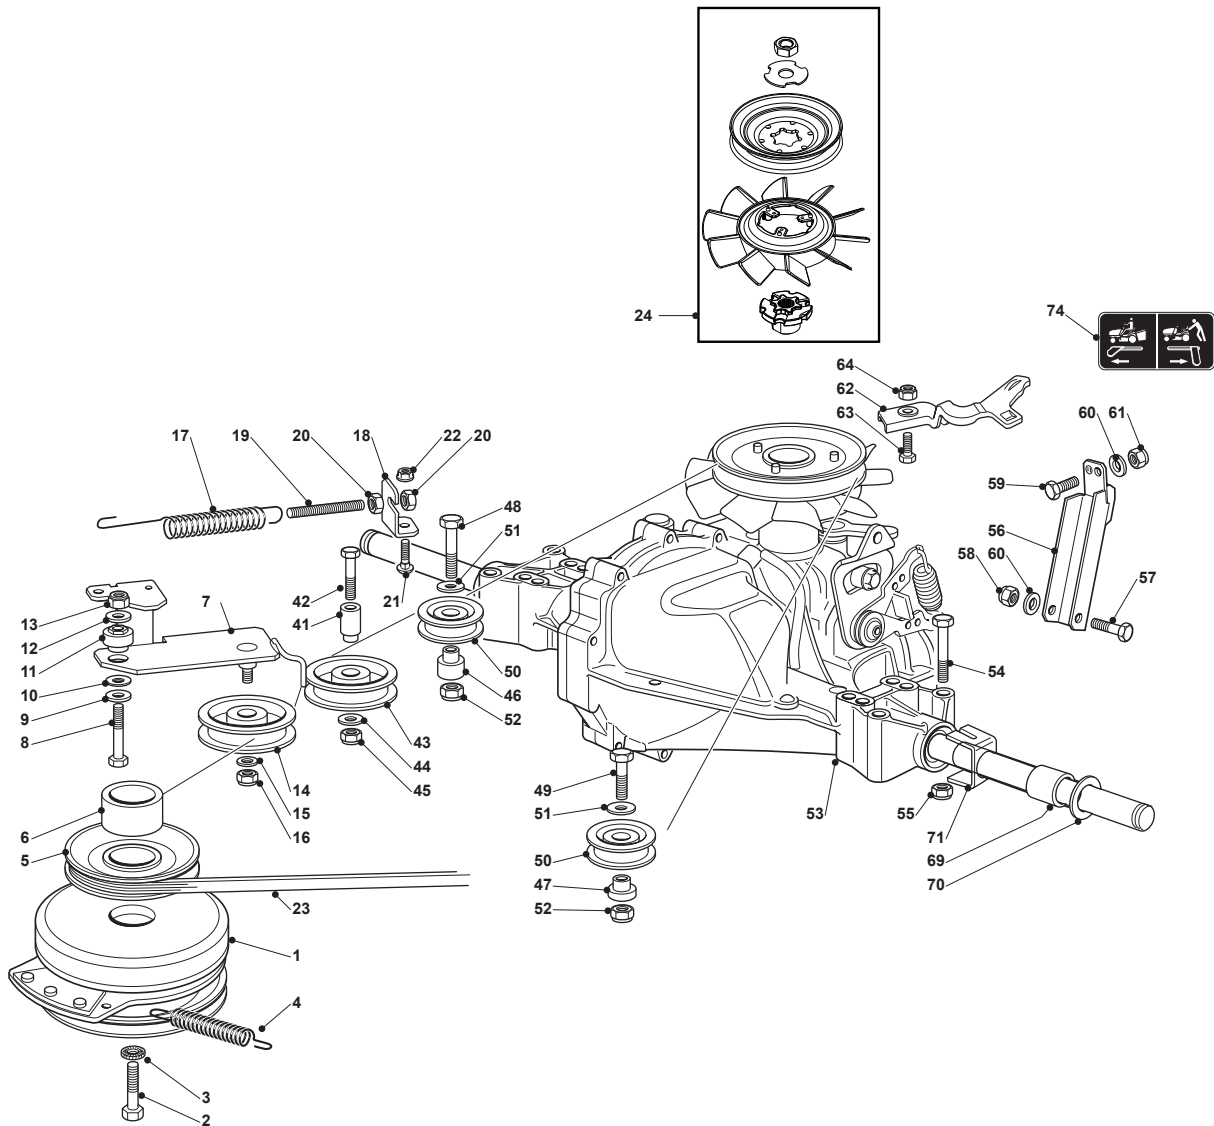

Utgåva Issue 3 - 2015		Transmission			
Pos. Fig.	Antal Quantity	Art nr Part No	Benämning	Description	Anmärkning Notes
69	2	125160058/0	Distans	Spacer	
70	2	125670005/1	Bricka	Washer	
71	2	325670025/0	Bricka	Washer	
74	1	114361451/0	Dekal	Label