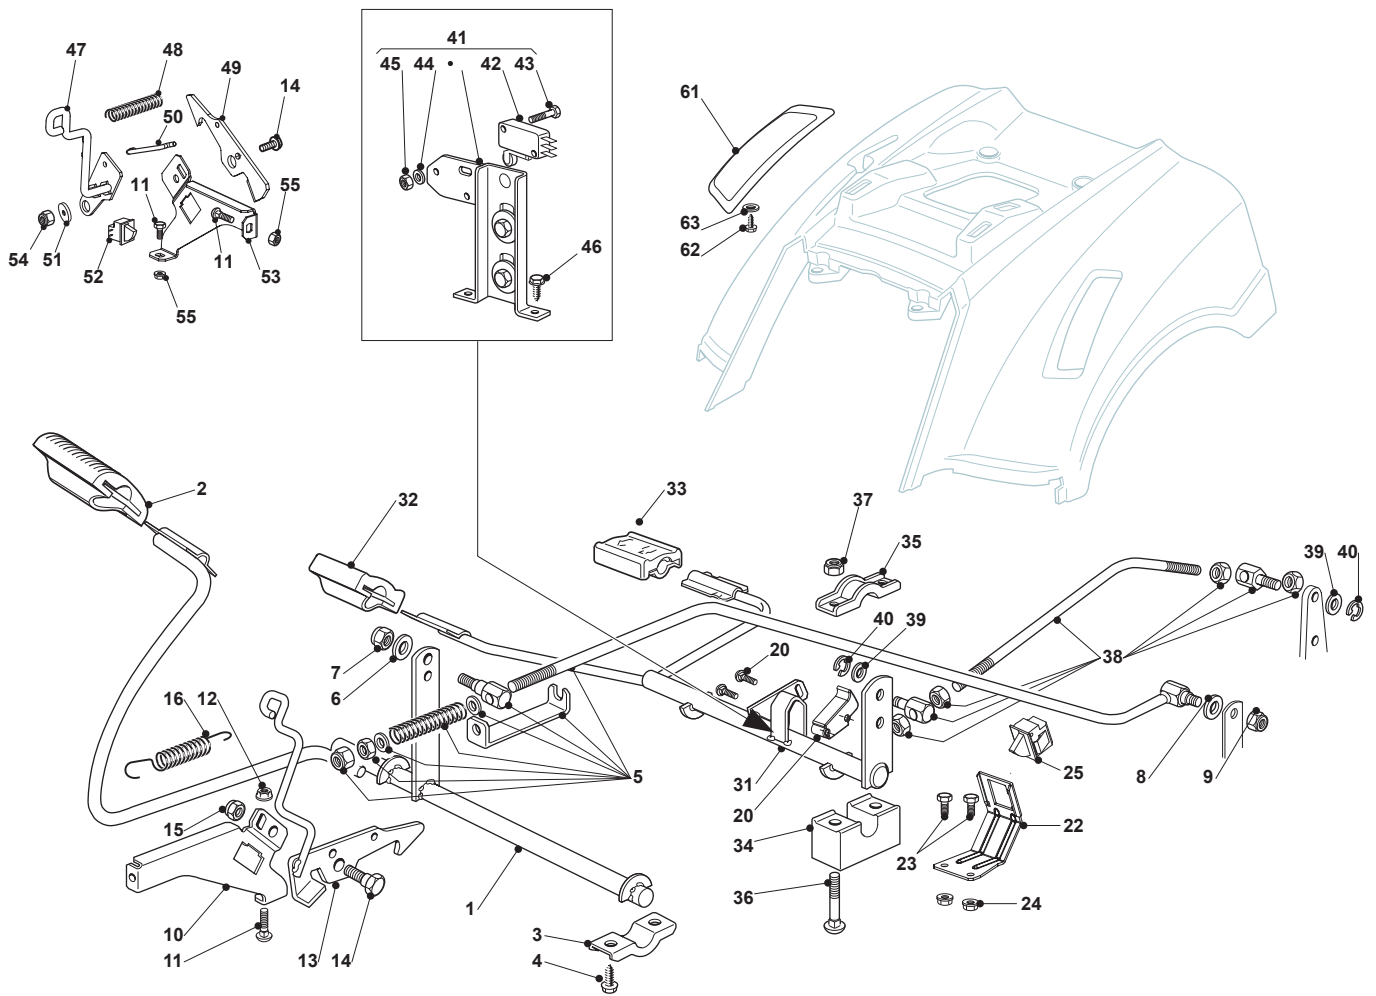

Utgåva Issue 3 - 2015		Broms och växelreglage		Brake And Gearbox Controls	
Pos. Fig.	Antal Quantity	Art nr Part No	Benämning	Description	Anmärkning Notes
1	1	382500037/1	Bromspedal	Pedal	
2	1	325110416/0	Fäste	Clamp Cover	
3	2	325547037/1	Plat	Plate	
4	4	112735599/0	Skruv	Screw	
5	1	382000577/0	Stang	Rod	
6	1	112521350/0	Bricka	Washer	
7	1	112155000/0	Mutter	Nut	
8	1	112521350/0	Bricka	Washer	
9	1	112155000/0	Mutter	Nut	
10	1	325785261/0	Fäste	Support	
11	2	112815200/0	Skruv	Screw	
12	2	112292102/0	Mutter	Nut	
13	1	382000531/0	Spärrstang	Rod	
14	1	122524970/3	Stift	Pin	
15	1	112155000/0	Mutter	Nut	
16	1	125430213/0	Fjäder	Spring	
20	1	325060034/1	Cam	Cam	
21	2	112735404/0	Skruv	Screw	
22	1	325547375/0	Plåt	Plate	
23	2	112793102/0	Skruv	Screw	
24	2	112293201/0	Mutter	Nut	
25	1	119410614/0	Mikrobrytare	Microswitch	
31	1	382000605/1	Drivpedal	Drive Pedal	
32	1	325110417/0	Fäste	Clamp Cover Front	
33	1	325110418/0	Fäste	Clamp Cover Rear	
34	2	325785185/0	Fäste	Support	
35	2	325547037/1	Plat	Plate	
36	4	112815245/0	Skruv	Screw	
37	4	112154510/0	Mutter	Nut	
38	1	382000609/0	Stang	Rod	
39	2	112523040/0	Bricka	Washer	
40	2	112000940/0	Ring	Benzing Ring	
41	1	382394853/0	Mikrobrytare	Switch Ass.Y	
42	1	119410609/0	Mikrobrytare	Microswitch	
43	2	112735602/0	Skruv	Screw	
44	2	112581100/0	Fj.Bricka	Grower	
45	2	112290791/0	Mutter	Nut	
46	2	112735110/0	Skruv	Screw	
47	1	382318289/0	Knivbromspak	Brake Lever	
48	1	125430213/0	Fjäder	Spring	
49	1	325253007/1	Krok	Brake Hook	
50	1	125033119/0	Tryckstång	Rod	
51	1	122041980/0	Bussning	Bushing	
52	1	119410613/0	Mikrobrytare	Microswitch	
53	1	325785261/0	Fäste	Support	
54	1	112155010/0	Mutter	Nut	
55	4	112292102/0	Mutter	Nut	
61	1	325207171/0	Kapa	Cover (Hydro)	
62	2	112735402/0	Skruv	Screw