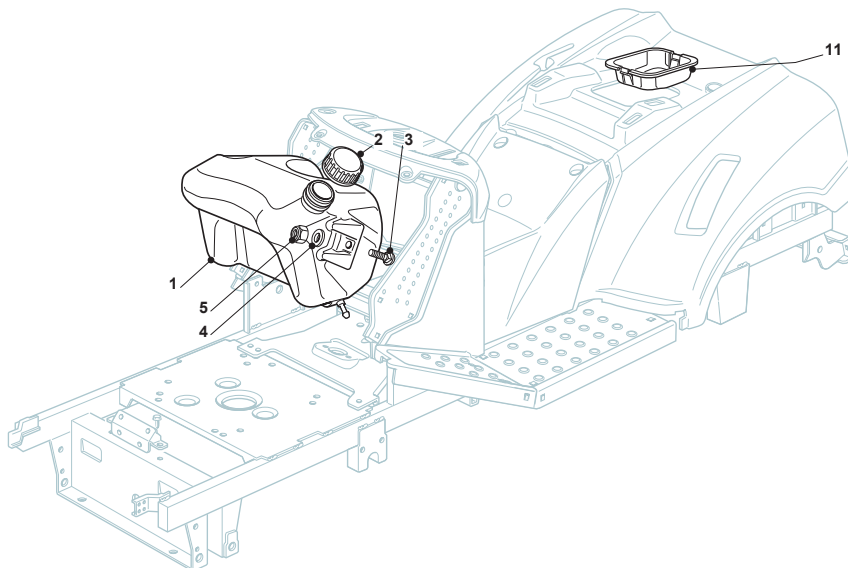

Utgåva Issue 3 - 2015		Tank			
Pos. Fig.	Antal Quantity	Art nr Part No	Benämning	Description	Anmärkning Notes
1	1	325735128/0	Tank	Tank	
2	1	125795000/1	Tanklock	Fuel Cap	
3	2	112815210/0	Skruv	Screw	
4	2	325160039/0	Distans	Spacer	
5	2	112154510/0	Mutter	Nut	
11	1	325207176/0	Täcklock Svart	Basin