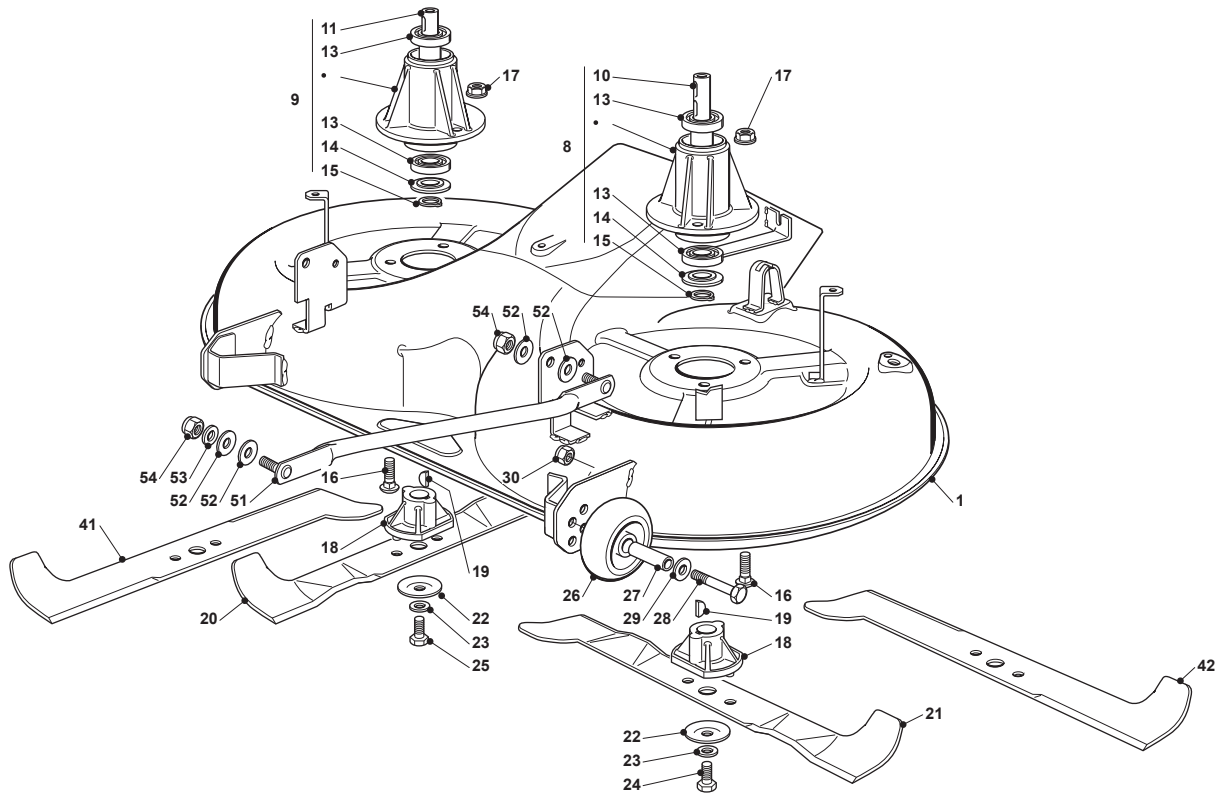

Utgåva Issue 3 - 2015		Skärplatta Cutting Plate			
Pos. Fig.	Antal Quantity	Art nr Part No	Benämning	Description	Anmärkning Notes
1	1	382564151/0	Klippdäck kpl	Cutting Plate Black	
8	1	382207200/1	Lagerbox Kpl (Huvud)	Flange Assy	
9	1	382207201/2	Lagerbox Kpl (Sekundär)	Support Shaft Tc	
10	1	125020800/1	Knivaxel	Main Blade Shaft	
11	1	125020801/2	Knivaxel	Secondary Blade Shaft	
13	4	119216047/0	Kullager	Bearing	
14	2	325160501/0	Dammskydd	Dust Cover Disc	
15	2	112609260/0	Sparring	Seeger	
16	6	112818700/0	Skruv	Screw	
17	6	112154210/0	Mutter	Nut	
18	2	125463200/0	Knivfäste	Blade Hub	
19	2	112139100/0	Kil	Key	
20	1	182004348/0	Kniv	Right Mulching Blade	
21	1	182004347/0	Kniv	Left Blade Mulching, Winged	
22	2	122160400/0	Fjäderbricka	Elastic Disc	
23	2	112523080/0	Bricka	Washer	
24	1	112735694/0	Skruv	Screw	
25	1	112735695/1	Skruv	Screw	
26	2	182700001/0	Stödhjul	Levelling Small Wheel	
27	2	125510072/0	Stift	Pin	
28	2	112692050/0	Skruv	Screw	
29	2	112523060/0	Bricka	Washer	
30	2	112293201/0	Mutter	Nut	
41	1	182004341/1	Kniv	Right Blade, Winged	
42	1	182004340/1	Kniv	Left Blade, Winged	
51	2	382000474/1	Tryckstang	Equalizer Rod	
52	8	325670008/1	Bricka	Washer	
53	2	112523060/0	Bricka	Washer	
54	4	112156602/0	Mutter	Nut