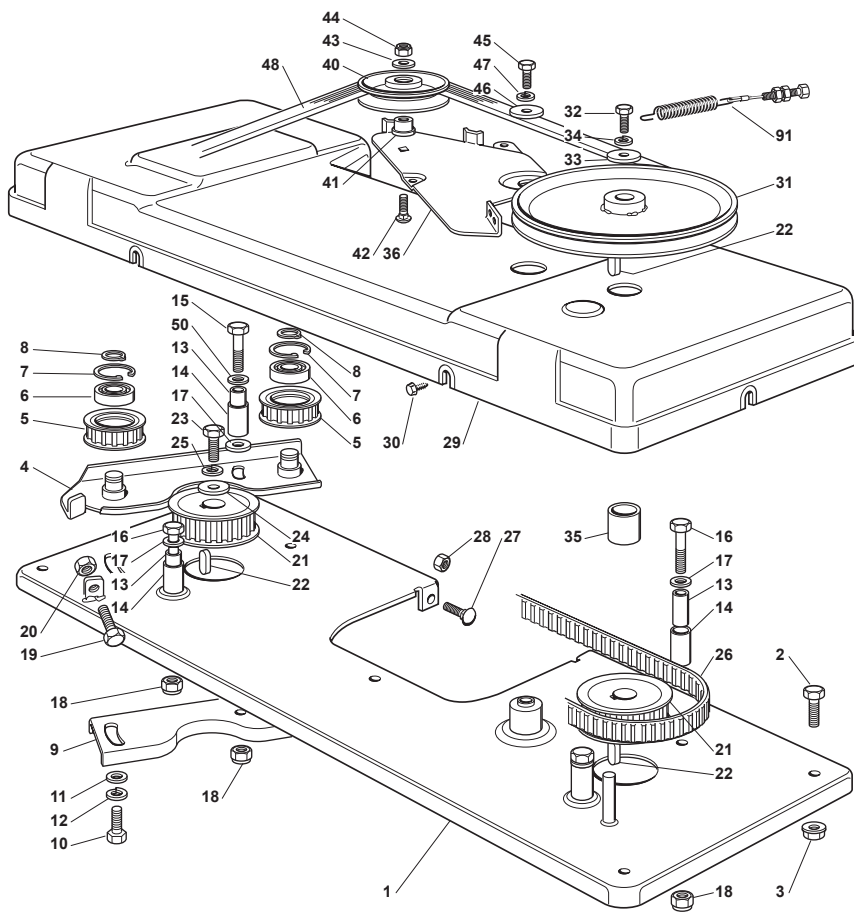

Utgåva Issue 3 - 2015		Knivfäste	Blades Engagement		
Pos. Fig.	Antal Quantity	Art nr Part No	Benämning	Description	Anmärkning Notes
1	1	382547029/0	Knivplatta Tc 10	Plate	
2	4	112792611/0	Skruv	Screw	
3	4	112293201/0	Mutter	Nut	
4	1	382785084/1	Fäste	Support	
5	2	125601559/1	Remskiva	Toothed Pulley	
6	2	119216048/0	Kullager	Bearing	
7	2	112610800/0	Sparring Sgh 35	Seeger	
8	2	112609200/0	Segersäkring	Seeger	
9	1	325650037/0	Förstärkning	Pulley Stiffening	
10	2	112793102/0	Skruv	Screw	
11	2	112521350/0	Bricka	Washer	
12	2	112583500/0	Lasbricka	Grower	
13	4	125160003/0	Distans	Spacer	
14	4	125038000/0	Bussning	Bushing	
15	1	112691700/0	Skruv	Screw	
16	3	112691200/0	Skruv	Screw	
17	4	112521350/0	Bricka	Washer	
18	4	112155000/0	Mutter	Nut	
19	1	112793900/0	Skruv	Screw	
20	1	112293200/0	Mutter	Nut	
21	2	125601560/0	Remskiva	Pulley	
22	3	112139480/0	Kil	Feather	
23	1	112793102/0	Skruv	Screw	
24	1	125670007/0	Bricka	Washer	
25	1	112583500/0	Lasbricka	Grower	
26	1	135065600/0	Drivrem	Belt	
27	3	112815200/0	Skruv	Screw	
28	3	112292102/0	Mutter	Nut	
29	1	125060100/3	Skydd	Protection	
30	6	112735110/0	Skruv	Screw	
31	1	125601550/0	Remskiva	Pulley	
32	1	112793102/0	Skruv	Screw	
33	1	125670007/0	Bricka	Washer	
34	1	112583500/0	Lasbricka	Grower	
35	1	125160002/0	Distans	Spacer	
36	1	325318115/1	Bromsarm	Lever	
40	1	325601599/0	Remskiva	Pulley	
41	1	125160079/0	Distans	Spacer	
42	1	112818900/0	Skruv	Screw	
43	1	112523060/0	Bricka	Washer	
44	1	112155000/0	Mutter	Nut	
45	1	112793102/0	Skruv	Screw	
46	1	112523070/0	Bricka	Washer	
47	1	112583500/0	Lasbricka	Grower	
48	1	135062811/0	Drivrem	Belt	
50	1	112523060/0	Bricka	Washer	
91	1	182004608/0	Wire	Engagging Cable