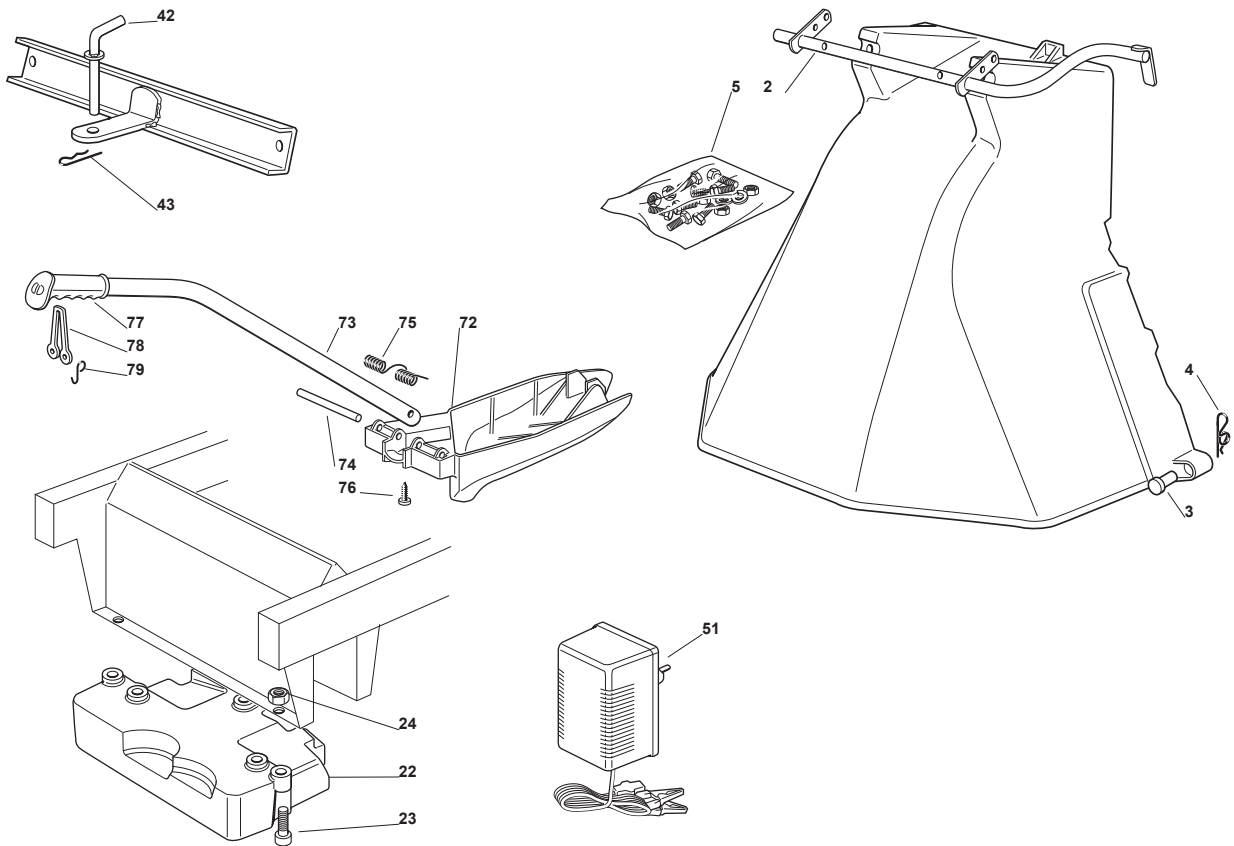

Utgåva Issue 3 - 2015		Tillbehör på begäran		Optionals On Request	
Pos. Fig.	Antal Quantity	Art nr Part No	Benämning	Description	Anmärkning Notes
2	1	382869035/0	Stenskydd Slang kpl	Stone Guard Tube	
3	2	125510022/0	Stift	Pin	
4	2	124487998/0	Fjäder Clip	Cotter Pin	
5	1	382180062/0	Skruvsats	Outfit, Screws	
22	1	125519997/1	Vikt Tc	Front Weight Tc	
23	3	112760520/0	Skruv	Screw	
24	3	112155000/0	Mutter	Nut	
42	1	125510021/1	Stift	Hitch Pin	
43	1	124487999/0	Clip	Spring Pin	
51	1	182180090/0	Battery Charger UK	Battery Charger UK	
51	1	182180091/0	Battery Charger CE	Battery Charger CE	
72	1	325140093/0	Deflektor	Deflector	
73	1	325394007/0	Handtagsrör	Handle	
74	1	125510077/0	Stift	Pin	
75	1	125430245/0	Fjäder	Spring	
76	1	112735410/0	Skruv	Screw	
77	1	325280000/1	Handtag	Handgrip	
78	1	125840011/1	Spännstang	Tie Rod	
79	2	125253004/0	Krok	Mulch.Kit Fixing Hook