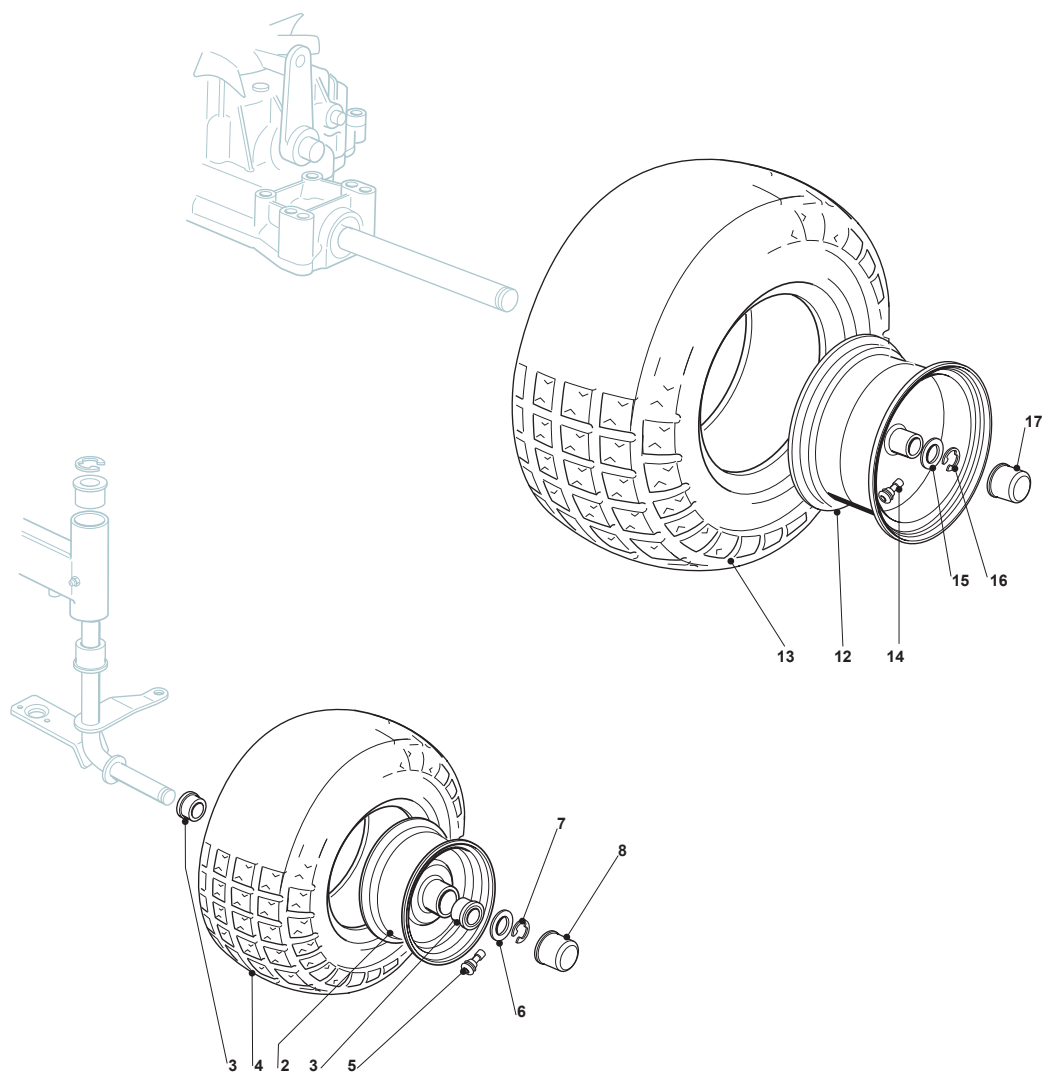

Utgåva Issue 3 - 2015		Hjul Wheels			
Pos. Fig.	Antal Quantity	Art nr Part No	Benämning	Description	Anmärkning Notes
2	2	182000590/1	Fälg	Rimm	
3	4	125122200/2	Kullager	Bearing	
4	2	125590020/0	Däck	Tyre	
5	2	125950000/0	Ventil	Valve	
6	2	125670005/1	Bricka	Washer	
7	2	112001000/0	Lasring	Benzing Ring	
12	2	182000592/0	Fälg-Bakre	Rear Wheel Rimm	
13	2	125590022/0	Däck	Tyre	
14	2	125950000/0	Ventil	Valve	
15	2	125670005/1	Bricka	Washer	
16	2	112001010/0	Lasring	Benzing Ring	
8	2	122110239/0	Navkapsel	Hub Cover	
17	2	122110239/0	Navkapsel	Hub Cover