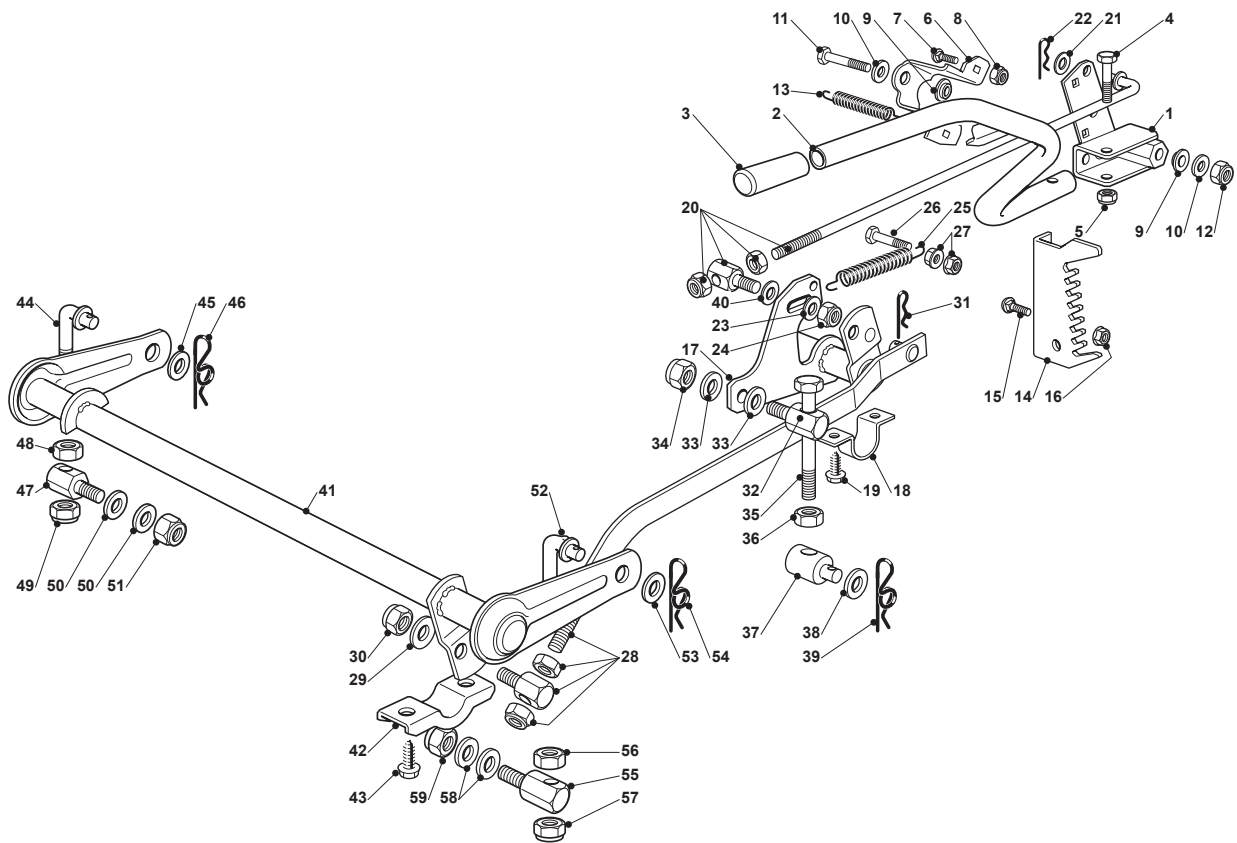

Utgåva Issue 3 - 2015		Skärplatta, Lyft Cutting Plate Lifting			
Pos. Fig.	Antal Quantity	Art nr Part No	Benämning	Description	Anmärkning Notes
50	2	325670008/1	Bricka	Washer	
51	1	112156602/0	Mutter	Nut	
52	1	125840025/0	Tryckstang	Tie Rod	
53	1	325670008/1	Bricka	Washer	
54	1	124487998/0	Fjäder Clip	Cotter Pin	
55	1	125510090/0	Stift	Pin	
56	1	112295200/0	Mutter	Nut	
57	1	112156602/0	Mutter	Nut	
58	2	325670008/1	Bricka	Washer	
59	1	112156602/0	Mutter	Nut