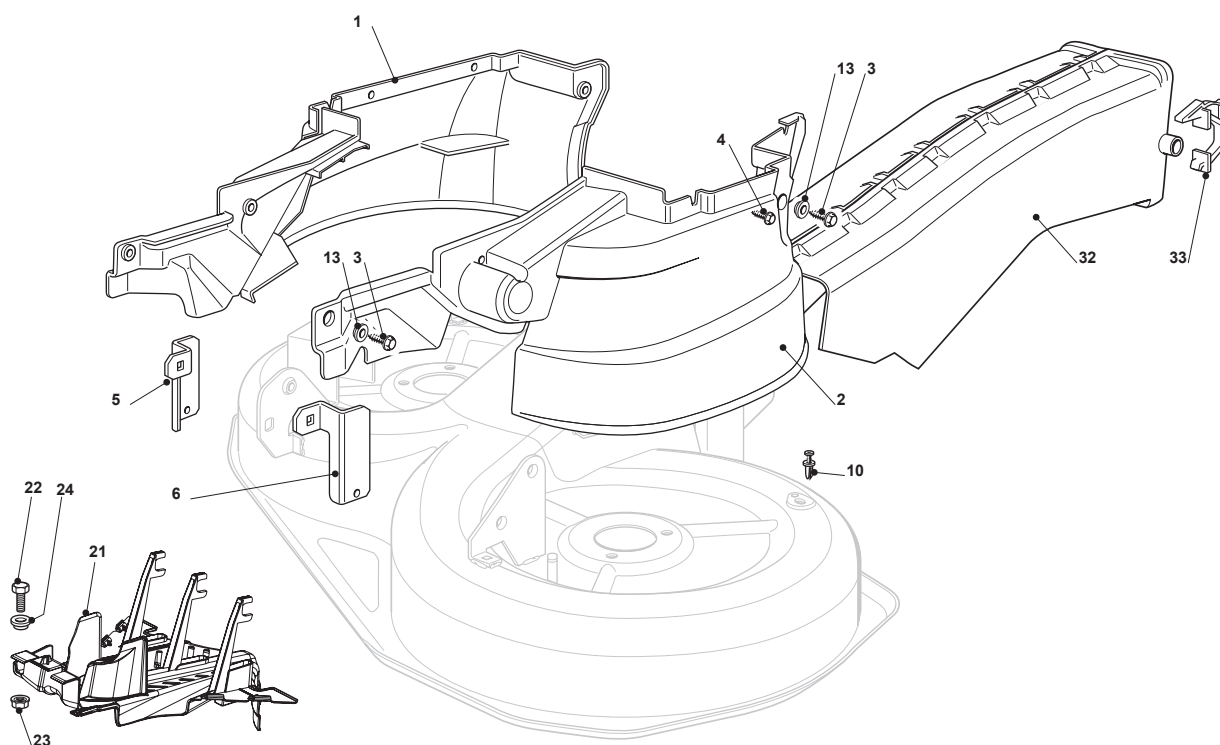

Utgåva Issue 3 - 2015		Skydd och transportband Guards And Conveyor			
Pos. Fig.	Antal Quantity	Art nr Part No	Benämning	Description	Anmärkning Notes
1	1	325060156/0	Remskydd-hö	Right Belt Protection Carter	
2	1	325060157/0	Remskydd-vå	Left Belt Protection	
3	6	125943011/0	Skruv	Screw	
4	4	112735120/0	Skruv	Screw	
5	1	325774381/0	Fäste	Bracket	
6	1	325774383/0	Fäste	Bracket	
10	2	112500030/0	Nit	Rivet	
13	6	112604899/0	Starlock	Crown Fastener	
21	1	325060160/0	Remskydd	Belt Protection	
22	2	112791400/0	Skruv	Screw	
23	2	112154510/0	Mutter	Nut	
24	2	112521330/0	Bricka	Washer	
32	2	382108021/0	Utkaströr	Conveyor	
33	2	325774373/0	Fäste	Clamp