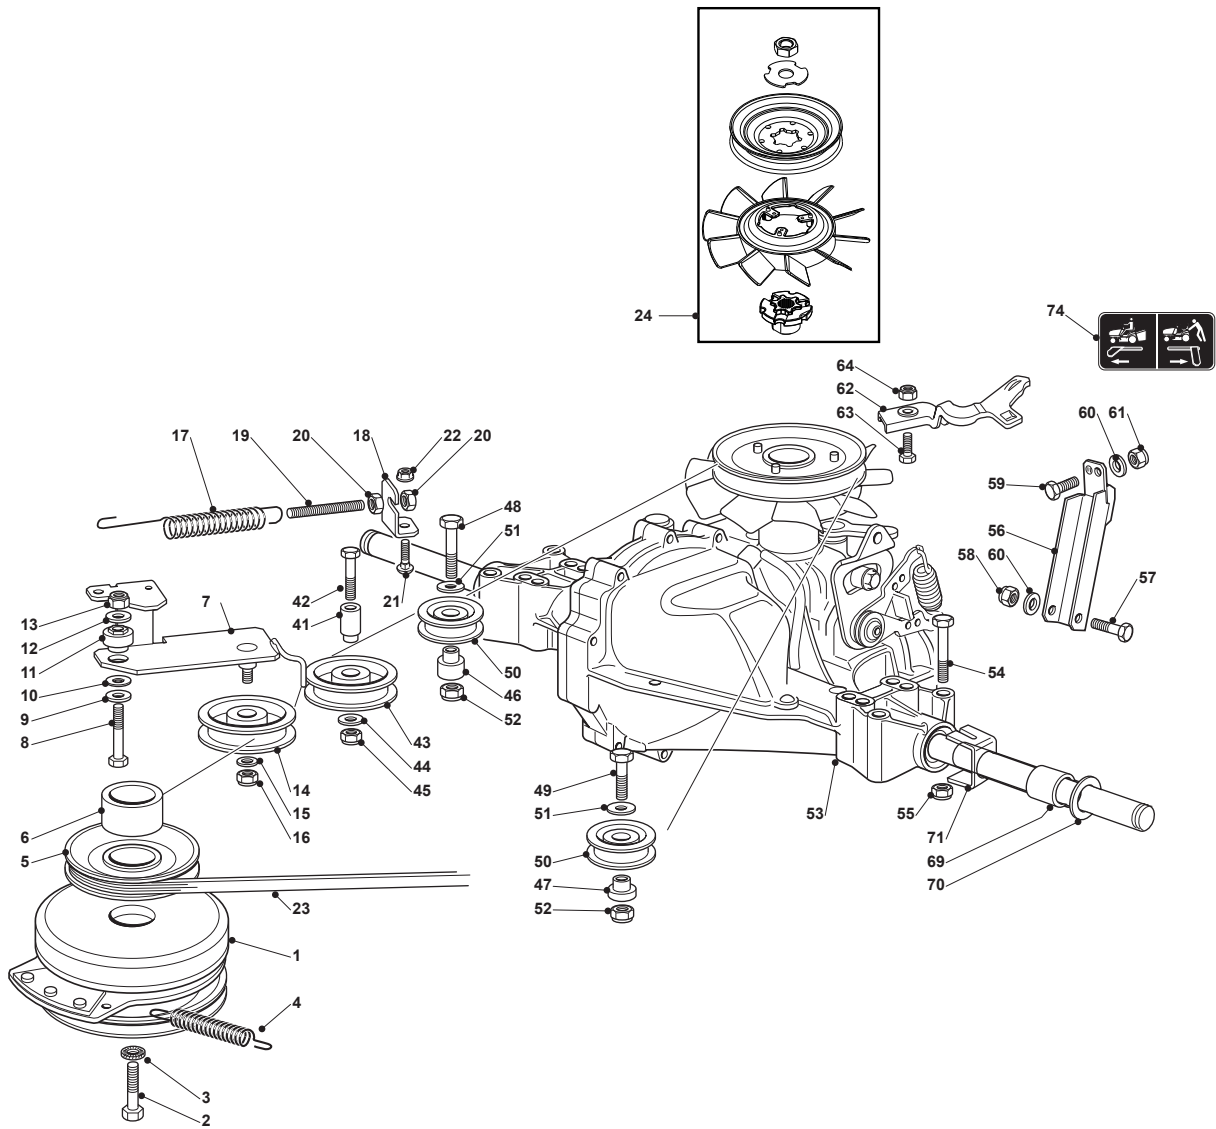

Utgåva Issue 3 - 2015		Transmission		Transmission	
Pos. Fig.	Antal Quantity	Art nr Part No	Benämning	Description	Anmärkning Notes
1	1	118399062/0	Magnetkoppling	Electromagnetic Clutch	
2	1	112737320/0	Skruv	Screw	
3	1	112543000/0	Bricka	Washer	
4	1	122430216/1	Fjäder	Spring	
5	1	125601577/0	Remskiva	Pulley	
6	1	125160021/0	Distans	Spacer	
7	1	382318217/0	Reglage	Lever	
8	1	112691115/0	Skruv	Screw	
9	1	112523060/0	Bricka	Washer	
10	1	327670055/0	Bricka	Antifriction Washer	
11	1	125510087/0	Stift	Pin	
12	1	112523060/0	Bricka	Washer	
13	1	112155000/0	Mutter	Nut	
14	1	125601554/0	Remskiva	Pulley	
15	1	112523060/0	Bricka	Washer	
16	1	112155000/0	Mutter	Nut	
17	1	125430260/0	Fjäder	Spring	
18	1	325755049/0	Vinkelfäste	Bracket	
19	1	125840005/0	Spännstang	Tie Rod	
20	2	112293200/0	Mutter	Nut	
21	1	112818690/0	Skruv	Screw	
22	1	112293201/0	Mutter	Nut	
23	1	135062014/0	Drivrem	Belt	
24	1	118802723/0	Kit, Fläkt-Remskiva	Fan Kit	
41	1	125160081/0	Stift	Pin	
42	1	112691800/0	Skruv	Screw	
43	1	325601599/0	Remskiva	Pulley	
44	1	112523060/0	Bricka	Washer	
45	1	112155000/0	Mutter	Nut	
46	1	125160024/2	Distans	Right Spacer	
47	1	125160018/1	Distans	Left Spacer	
48	1	112691400/0	Skruv	Screw	
49	1	112691115/0	Skruv	Screw	
50	2	125601588/0	Remskiva	Pulley	
51	2	122671653/0	Bricka	Washer	
52	2	112155000/0	Mutter	Nut	
53	1	118400919/2	Transm. Group Hydro-Växel T2	Rear Axle (Hydro-Gear T2-Adbf-2X3C-17X1)	
54	4	112691600/0	Skruv	Screw	
55	4	112154210/0	Mutter	Nut	
56	1	382785201/0	Fäste	Support	
57	1	112691700/0	Skruv	Screw	
58	1	112155000/0	Mutter	Nut	
59	1	112793701/0	Skruv	Screw	
60	2	112523060/0	Bricka	Washer	
61	1	112155000/0	Mutter	Nut	
62	1	325318257/0	Spak	Lever	
63	1	112791213/1	Skruv	Screw	
64	1	112154210/0	Mutter	Nut