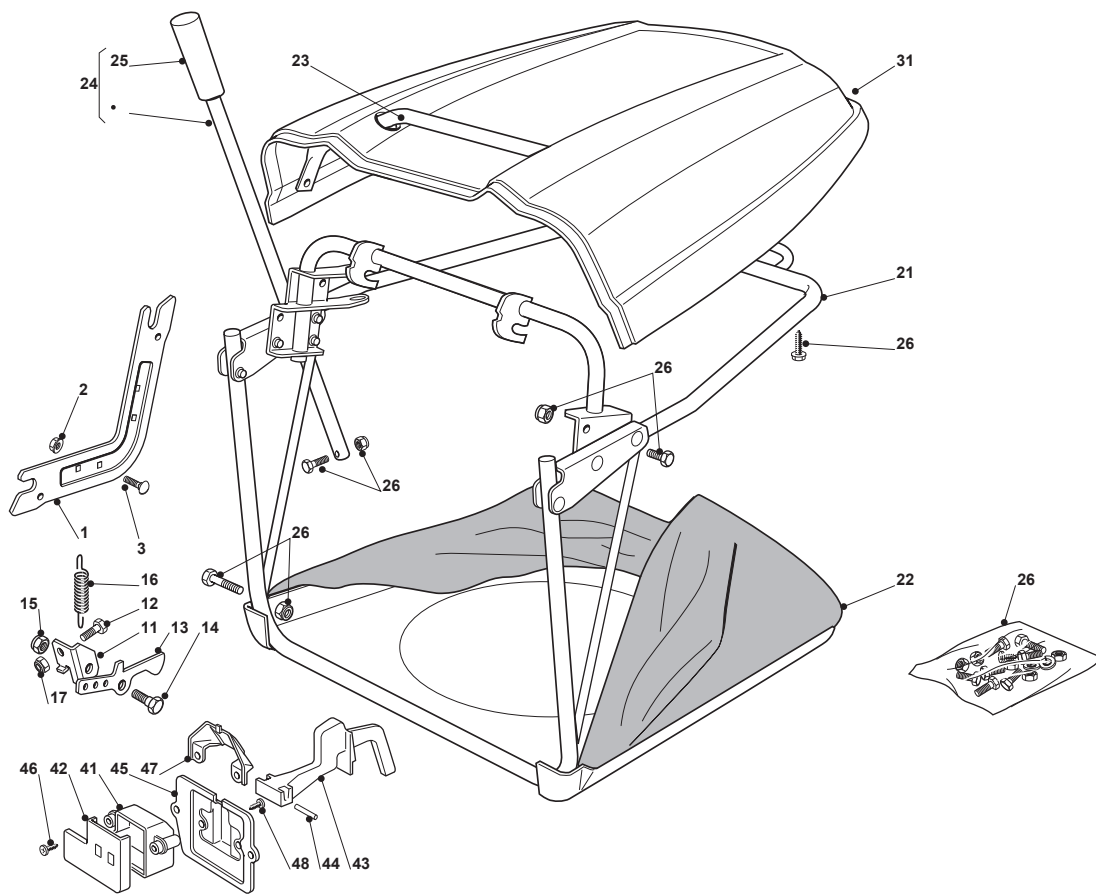

Utgåva Issue 3 - 2015		Gräsuppsamlare		Grasscatcher	
Pos. Fig.	Antal Quantity	Art nr Part No	Benämning	Description	Anmärkning Notes
1	2	325785275/0	Fäste	Support	
2	4	112818690/0	Skruv	Screw	
3	4	112293201/0	Mutter	Nut	
11	1	325755031/1	Vinkelfäste	Bracket	
12	1	112789000/0	Skruv	Screw	
13	1	325774315/1	Fäste	Bracket	
14	1	125510080/1	Stift	Pin	
15	1	112292102/0	Mutter	Nut	
16	1	122450432/0	Fjäder	Spring	
17	1	112154330/0	Mutter	Nut	
21	1	382800111/0	Ram Främre	Front Frame	
22	1	182105973/0	Uppsamlare	Grasscatcher	
23	1	382394003/0	Handtag	Front Handle	
24	1	382869023/0	Stang	Rod	
25	1	125394508/0	Knopp	Knob	
26	1	382180048/0	Skruv	Screw	
31	1	325110319/0	Lock-uppsamlare, gul	Yellow Grass-Catcher Cover	
41	1	125600041/0	Brytarskydd	Grassc.Full Micro Protection Tcj-F	
42	1	125600042/0	Skyddslock	Grasscatcher Micro Prot Cover	
43	1	125318124/0	Arm	Full Grassc. Microswtich Cover	
44	1	112400030/0	Stift	Pin	
45	1	325785272/0	Mikroskydd	Micro Protection	
46	1	112728510/0	Skruv	Screw	
47	1	125600048/0	Skyddslock	Micro Protection Cover	
48	2	112735110/0	Skruv	Screw