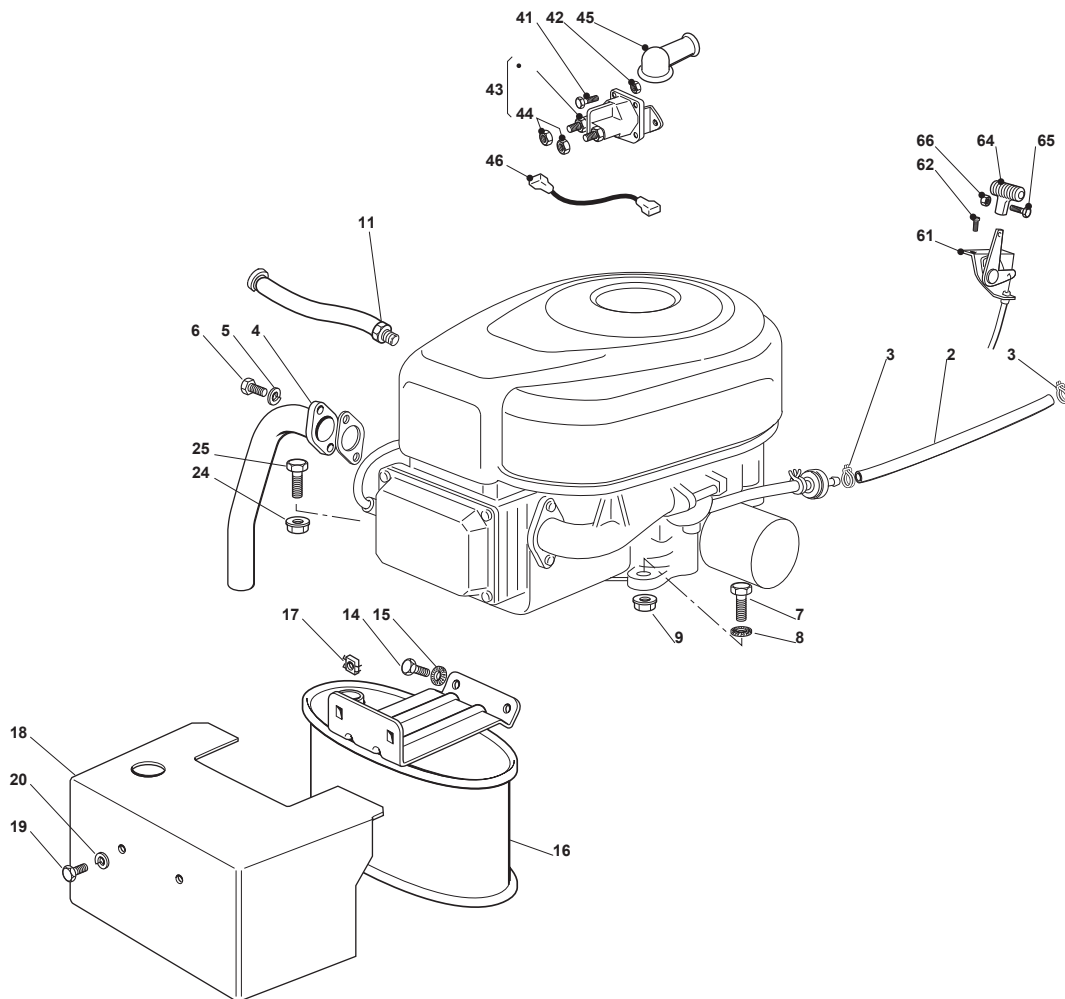

Utgåva Issue 3 - 2015		Motor - B&S	Engine - B&S		
Pos. Fig.	Antal Quantity	Art nr Part No	Benämning	Description	Anmärkning Notes
2	1	325869057/0	Bränsleslang	Connecting Tube	
3	2	118375051/1	Slangklämma	Fair Led	
4	1	118738206/0	Anslutning	Exhaust Discharge Tube	
5	2	112583500/0	Lasbricka	Grower	
6	2	112735530/0	Skruv	Screw	
7	1	112691115/0	Skruv	Screw	
8	1	112540260/0	Lasbricka	Grower	
9	1	112154210/0	Mutter	Nut	
11	1	1134-5827-01	Oljeavtappning Kpl	Oil Drain Assy	
14	2	112793102/0	Skruv	Screw	
15	2	112540260/0	Lasbricka	Grower	
16	1	182750010/0	Ljuddämpare	Muffler	
17	2	112360425/0	Mutter	Nut	
18	1	382598009/2	Ljuddämparskydd	Muffler Protection	
19	2	112792611/0	Skruv	Screw	
20	2	112583500/0	Lasbricka	Grower	
24	3	112154210/0	Mutter	Nut	
25	3	112691100/0	Skruv	Screw	
41	2	112791213/1	Skruv	Screw	
42	2	112292102/0	Mutter	Nut	
43	1	118736110/0	Startrelä	Starter Relay	
44	2	112360352/0	Mutter	Nut	
45	1	118564861/1	Polskydd	Protection	
46	1	125065017/0	Kabel	Cable	
61	1	182000200/1	Gasreglage	Throttle Cable	
62	2	125943012/0	Skruv	Screw	
64	1	325592000/0	Knopp	Knob	
65	1	112726388/0	Skruv	Screw	
66	1	112290800/0	Mutter	Nut