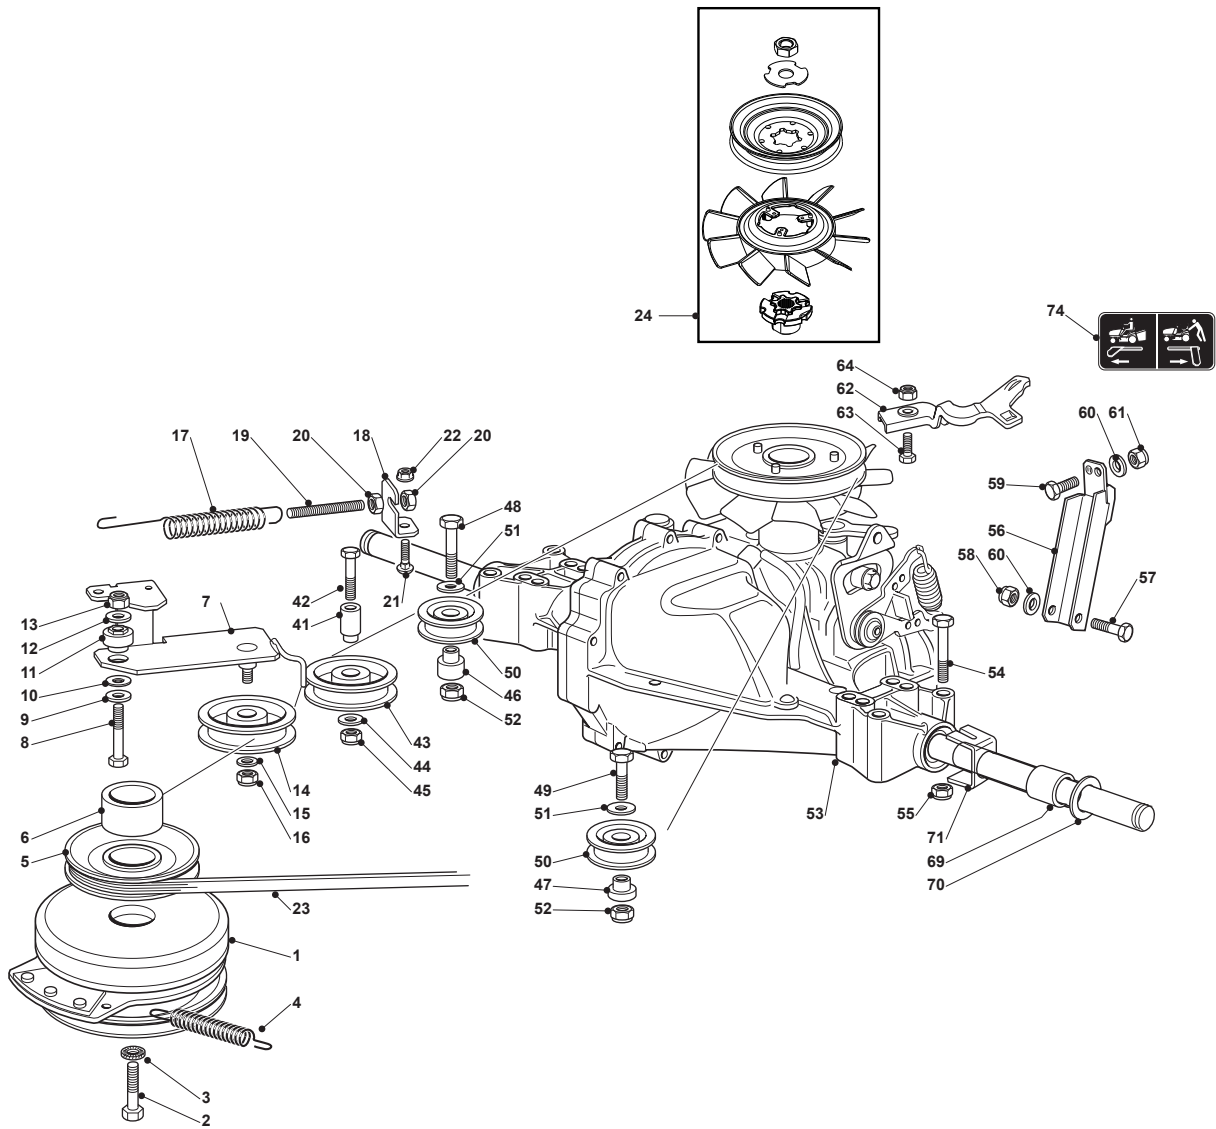

Utgåva Issue 3 - 2016		Transmission		Transmission	
Pos. Fig.	Antal Q.ty	Art nr Part No	Benämning	Description	Anmärkning Notes
1	1	118399062/0	Magnetkoppling	Electromagnetic Clutch	
2	1	112737320/0	Skruv	Screw	
3	1	112543000/0	Bricka	Washer	
4	1	122430216/1	Fjäder	Spring	
5	1	125601577/0	Remskiva	Pulley	
6	1	125160021/0	Distans	Spacer	
7	1	382318217/0	Reglage	Lever	
8	1	112691115/0	Skruv	Screw	
9	1	112523060/0	Bricka	Washer	
10	1	327670055/0	Bricka	Antifriction Washer	
11	1	125510087/0	Stift	Pin	
12	1	112523060/0	Bricka	Washer	
13	1	112155000/0	Mutter	Nut	
14	1	125601554/0	Remskiva	Pulley	
15	1	112523060/0	Bricka	Washer	
16	1	112155000/0	Mutter	Nut	
17	1	125430260/0	Fjäder	Spring	
18	1	325755049/0	Vinkelfäste	Bracket	
19	1	125840005/0	Spännstang	Tie Rod	
20	2	112293200/0	Mutter	Nut	
21	1	112818690/0	Skruv	Screw	
22	1	112293201/0	Mutter	Nut	
23	1	135062014/0	Drivrem	Belt	
24	1	118802723/0	Kit, Fläkt-Remskiva	Fan Kit	
41	1	125160081/0	Stift	Pin	
42	1	112691800/0	Skruv	Screw	
43	1	325601599/0	Remskiva	Pulley	
44	1	112523060/0	Bricka	Washer	
45	1	112155000/0	Mutter	Nut	
46	1	125160024/2	Distans	Right Spacer	
47	1	125160018/1	Distans	Left Spacer	
48	1	112691400/0	Skruv	Screw	
49	1	112691115/0	Skruv	Screw	
50	2	125601588/0	Remskiva	Pulley	
51	2	122671653/0	Bricka	Washer	
52	2	112155000/0	Mutter	Nut	
53	1	118400919/2	Transaxel Kpl	Rear Axle	Hydro-Gear T2-Adbf-2X3C-17X1
54	4	112691600/0	Skruv	Screw	
55	4	112154210/0	Mutter	Nut	
56	1	382785201/0	Fäste	Support	
57	1	112691700/0	Skruv	Screw	
58	1	112155000/0	Mutter	Nut	
59	1	112793701/0	Skruv	Screw	
60	2	112523060/0	Bricka	Washer	
61	1	112155000/0	Mutter	Nut	
62	1	325318257/0	Spak	Lever	
63	1	112791213/1	Skruv	Screw	
64	1	112154210/0	Mutter	Nut