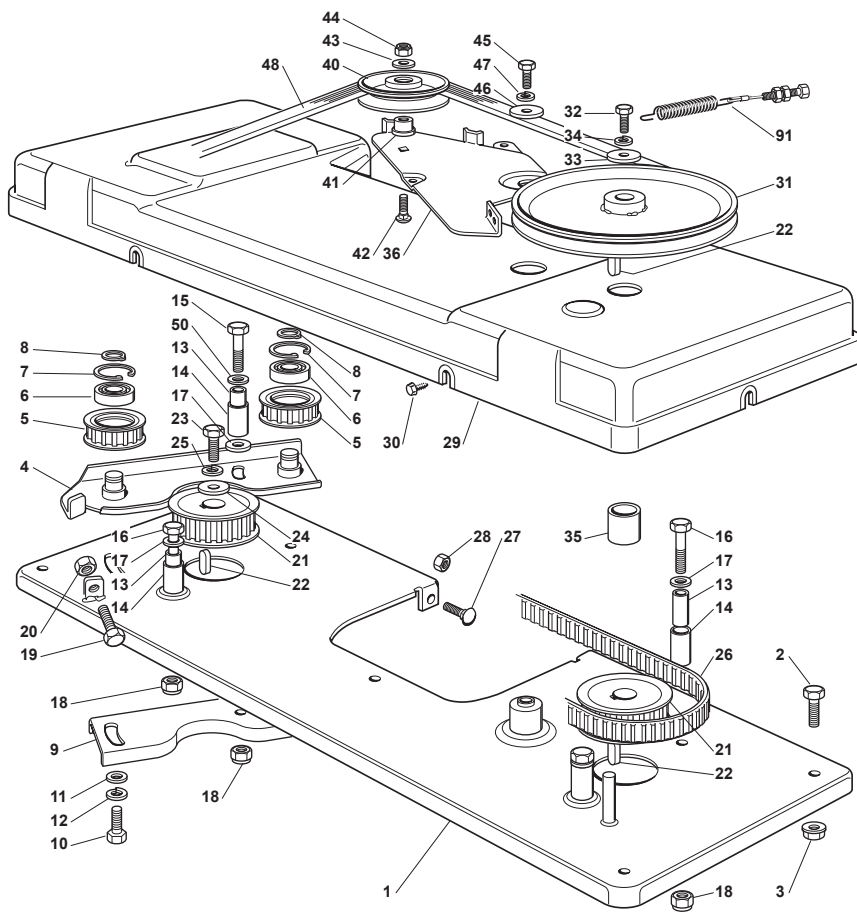

Utgåva Issue 3 - 2016		Knivfäste		Blades Engagement	
Pos. Fig.	Antal Q.ty	Art nr Part No	Benämning	Description	Anmärkning Notes
1	1	382547029/3	Knivplatta	Plate	
13	4	125160003/2	Distans	Spacer	
43	1	122671651/0	Bricka	Washer	
50	1	122671651/0	Bricka	Washer	
2	4	112792611/0	Skruv	Screw	
3	4	112293201/0	Mutter	Nut	
4	1	382785084/1	Fäste	Support	
5	2	125601559/1	Remskiva	Toothed Pulley	
6	2	119216048/0	Kullager	Bearing	
7	2	112610800/0	Sparring Sgh 35	Seeger	
8	2	112609200/0	Segersäkring	Seeger	
9	1	325650037/0	Förstärkning	Pulley Stiffening	
10	2	112793102/0	Skruv	Screw	
11	2	112521350/0	Bricka	Washer	
12	2	112583500/0	Lasbricka	Grower	
14	4	125038000/0	Bussning	Bushing	
15	1	112691700/0	Skruv	Screw	
16	3	112691200/0	Skruv	Screw	
17	4	112521350/0	Bricka	Washer	
18	4	112155000/0	Mutter	Nut	
19	1	112793900/0	Skruv	Screw	
20	1	112293200/0	Mutter	Nut	
21	2	125601560/0	Remskiva	Pulley	
22	3	112139480/0	Kil	Feather	
23	1	112793102/0	Skruv	Screw	
24	1	125670007/0	Bricka	Washer	
25	1	112583500/0	Lasbricka	Grower	
26	1	135065600/0	Drivrem	Belt	
27	3	112815200/0	Skruv	Screw	
28	3	112292102/0	Mutter	Nut	
29	1	125060100/3	Skydd	Protection	
30	6	112735110/0	Skruv	Screw	
31	1	125601550/0	Remskiva	Pulley	
32	1	112793102/0	Skruv	Screw	
33	1	125670007/0	Bricka	Washer	
34	1	112583500/0	Lasbricka	Grower	
35	1	125160002/0	Distans	Spacer	
36	1	325318115/1	Bromsarm	Lever	
40	1	325601599/0	Remskiva	Pulley	
41	1	125160079/0	Distans	Spacer	
42	1	112818900/0	Skruv	Screw	
44	1	112155000/0	Mutter	Nut	
45	1	112793102/0	Skruv	Screw	
46	1	112523070/0	Bricka	Washer	
47	1	112583500/0	Lasbricka	Grower	
48	1	135062811/0	Drivrem	Belt	
91	1	182004608/0	Wire	Engagging Cable