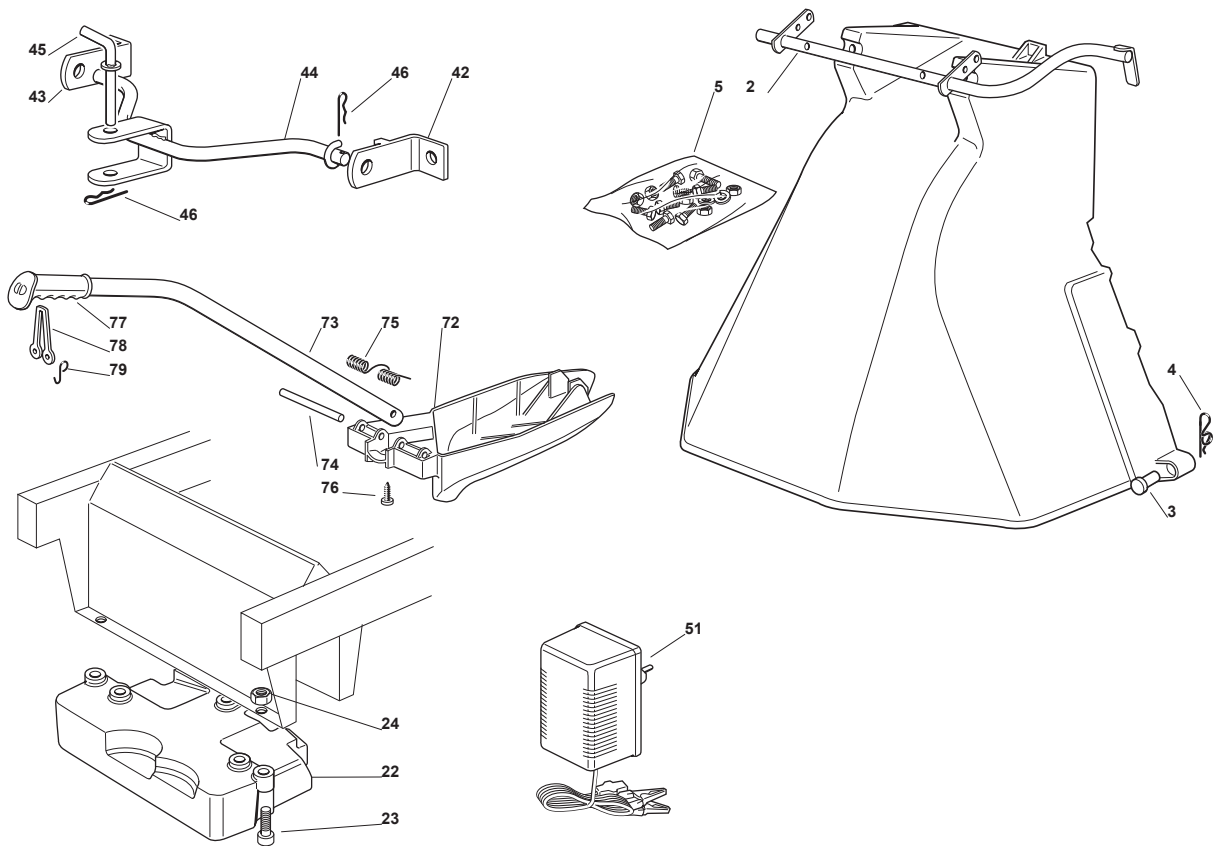

Utgåva Issue 3 - 2016		Tillbehör på begäran Optionals On Request			
Pos. Fig.	Antal Q.ty	Art nr Part No	Benämning	Description	Anmärkning Notes
2	1	382869035/0	Stenskydd Slang kpl	Stone Guard Tube	
3	2	125510022/0	Stift	Pin	
4	2	124487998/0	Fjäder Clip	Cotter Pin	
5	1	382180062/0	Skruvsats	Outfit, Screws	
22	1	125519997/1	Vikt Tc	Front Weight Tc	
23	3	112760520/0	Skruv	Screw	
24	3	112155000/0	Mutter	Nut	
42	1	382735502/0	Fäste	Bracket	
43	1	325774213/0	Fäste	Bracket	
44	1	382033117/0	Stag	Rod	
45	1	125510021/1	Stift	Hitch Pin	
46	2	124487999/0	Clip	Spring Pin	
51	1	182180090/0	Batteriladdare 1A - CE Plugg	Battery Charger 1A - CE Plugg	
72	1	325140097/0	Deflektor	Deflector	
73	1	325394005/0	Handtagsrör	Handle	
74	1	125510077/0	Stift	Pin	
75	1	125430245/0	Fjäder	Spring	
76	1	112735405/0	Skruv	Screw	
77	1	325280000/1	Handtag	Handgrip	
78	1	125840011/1	Spännstang	Tie Rod	
79	2	125253004/0	Krok	Mulch.Kit Fixing Hook