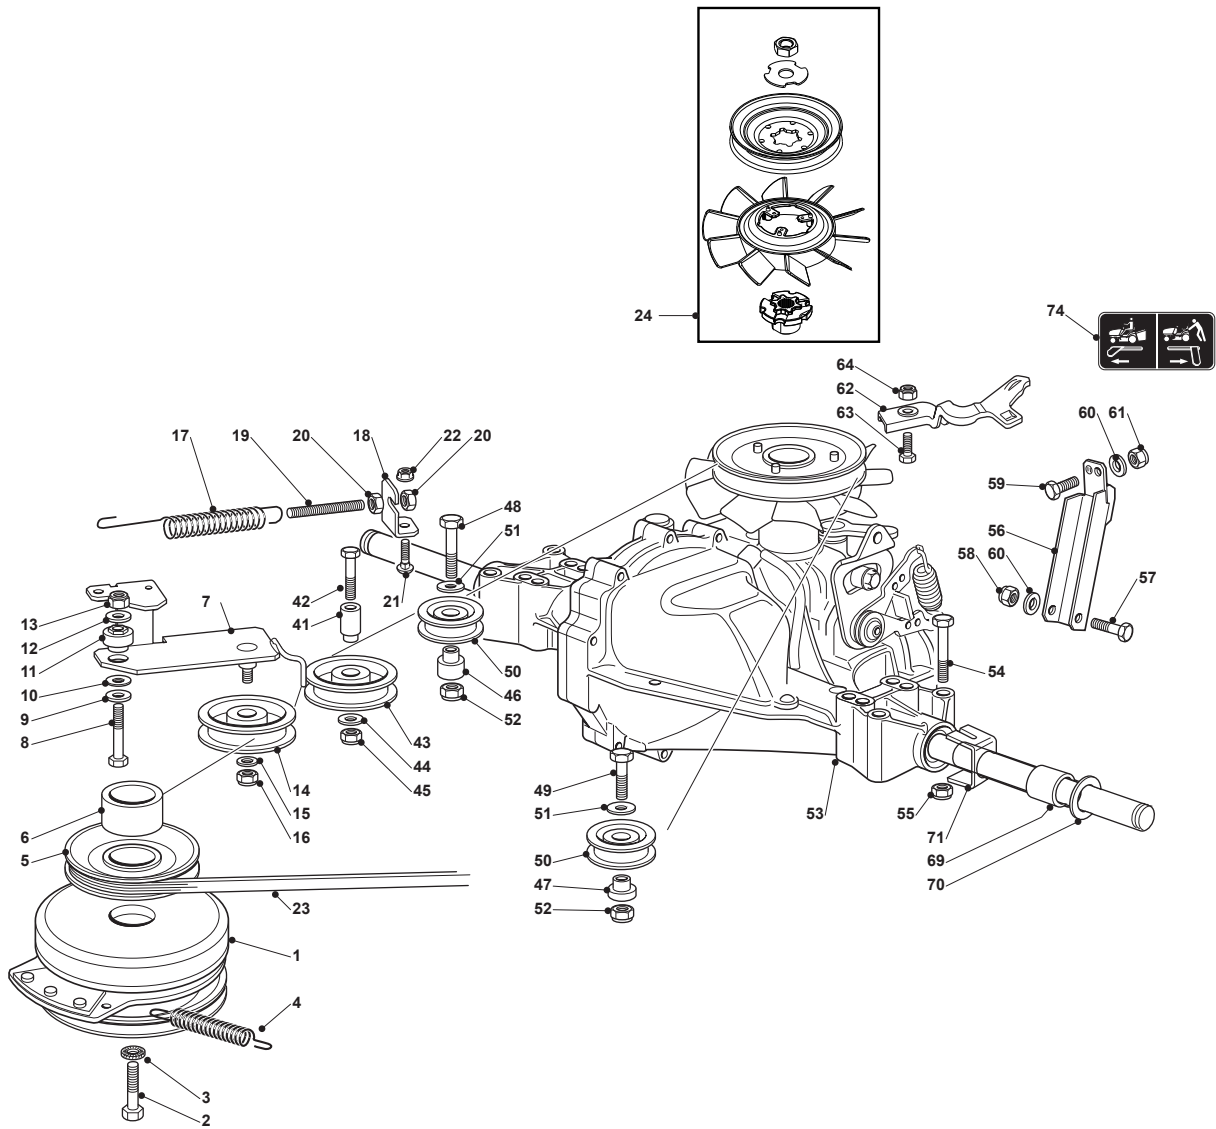

Utgåva Issue 3 - 2016		Transmission			
Pos. Fig.	Antal Q.ty	Art nr Part No	Benämning	Description	Anmärkning Notes
69	2	125160058/0	Distans	Spacer	
70	2	125670005/1	Bricka	Washer	
71	2	325670025/0	Bricka	Washer	
74	1	114361451/0	Dekal	Label