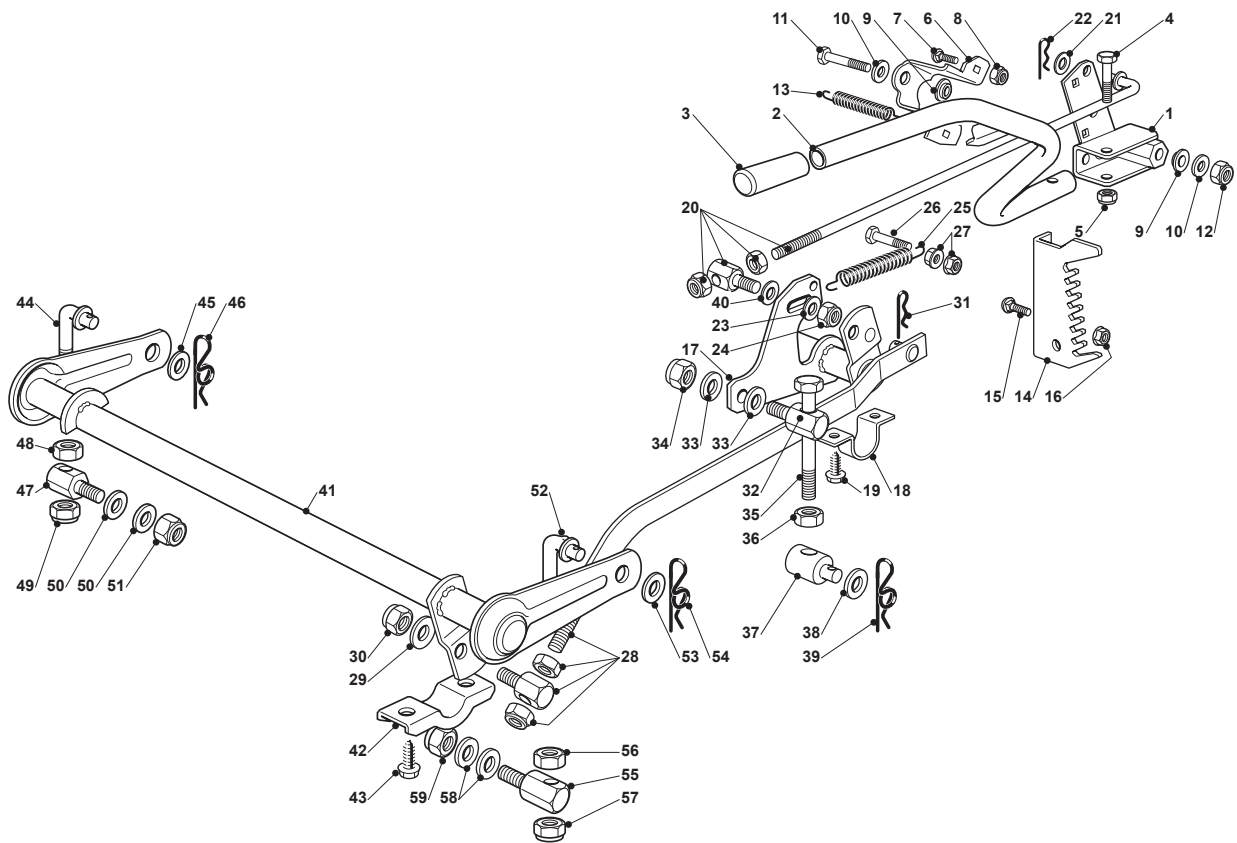

Utgåva Issue 3 - 2016		Skärplatta, Lyft Cutting Plate Lifting			
Pos. Fig.	Antal Q.ty	Art nr Part No	Benämning	Description	Anmärkning Notes
50	2	325670008/1	Bricka	Washer	
51	1	112156602/0	Mutter	Nut	
52	1	125840025/0	Tryckstang	Tie Rod	
53	1	325670008/1	Bricka	Washer	
54	1	124487998/0	Fjäder Clip	Cotter Pin	
55	1	125510090/0	Stift	Pin	
56	1	112295200/0	Mutter	Nut	
57	1	112156602/0	Mutter	Nut	
58	2	325670008/1	Bricka	Washer	
59	1	112156602/0	Mutter	Nut