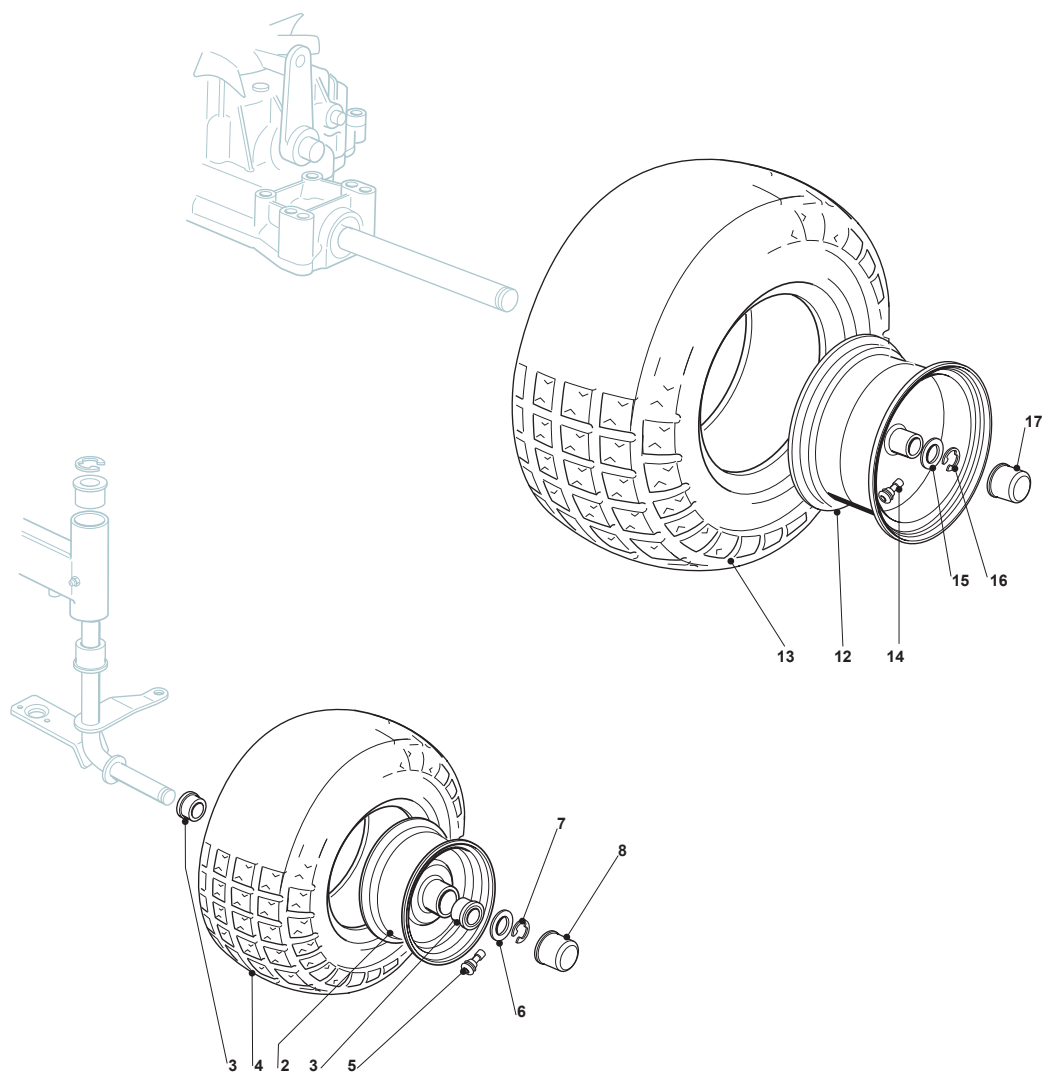

Utgåva Issue 3 - 2016		Hjul Wheels			
Pos. Fig.	Antal Q.ty	Art nr Part No	Benämning	Description	Anmärkning Notes
2	2	182000590/1	Fälg	Rimm	
3	4	125122200/2	Kullager	Bearing	
4	2	125590020/0	Däck	Tyre	15X6.00-6 PR2 TL P519 WANDA
5	2	125950000/0	Ventil	Valve	
6	2	125670005/1	Bricka	Washer	
7	2	112001000/0	Lasring	Benzing Ring	
8	2	322110239/0	Navkapsel	Hub Cover	
12	2	182000592/0	Fälg-Bakre	Rear Wheel Rimm	
13	2	125590022/0	Däck	Tyre	
14	2	125950000/0	Ventil	Valve	
15	2	125670005/1	Bricka	Washer	
16	2	112001010/0	Lasring	Benzing Ring	
17	2	322110239/0	Navkapsel	Hub Cover