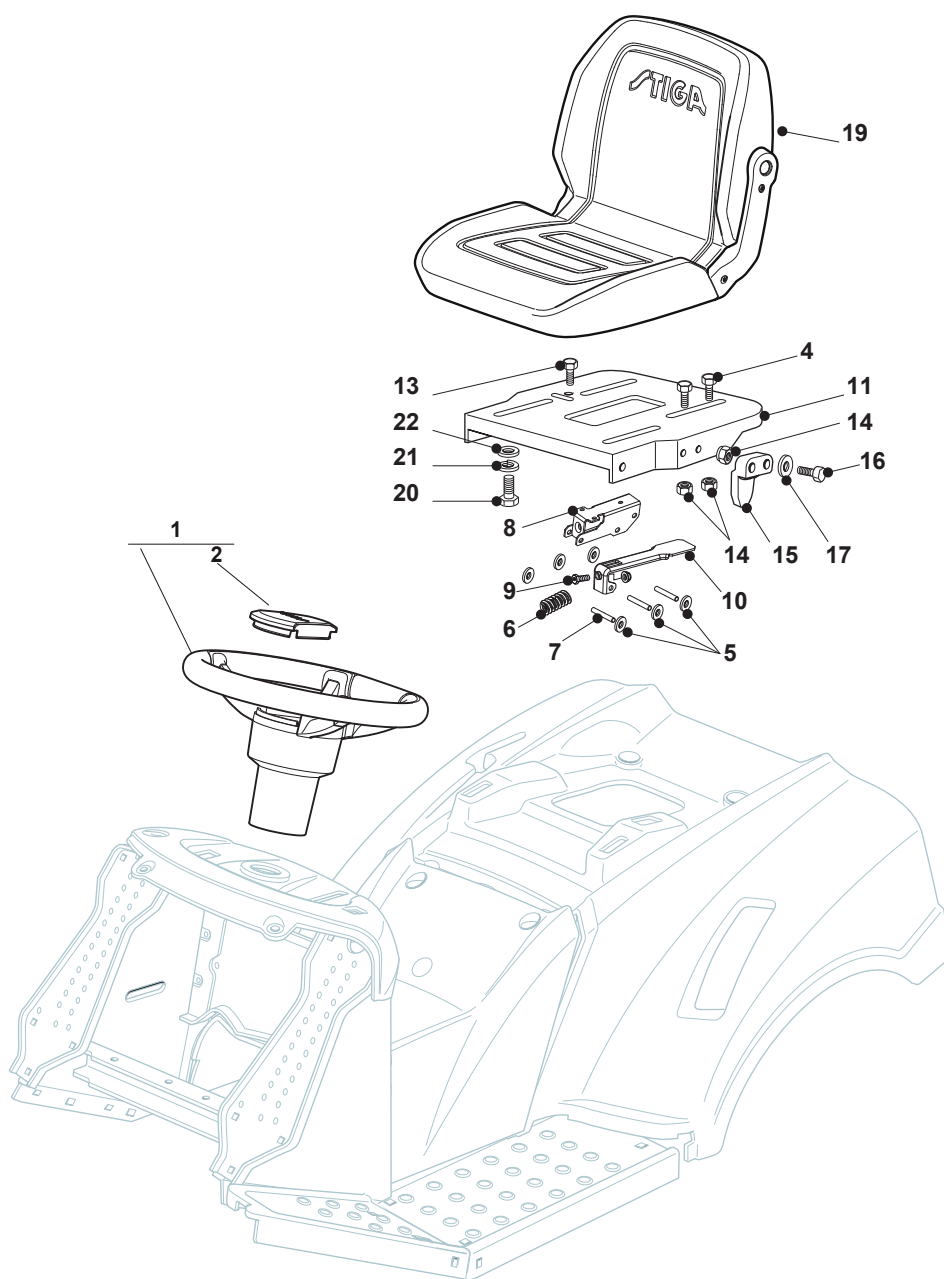

Utgåva Issue 3 - 2016		Sits och ratt Seat & Steering Wheel			
Pos. Fig.	Antal Q.ty	Art nr Part No	Benämning	Description	Anmärkning Notes
1	1	325961222/1	Ratt	Steering wheel	
2	1	325580508/0	Styrkonsolkapa, Svart	Steering Plate Cover	
4	2	112789000/0	Skruv	Screw	
5	6	112604896/0	Starlock P6493 6	Crown Fastener	
6	1	125430285/0	Fjäder	Spring	
7	3	122517866/0	Stift	Pin	
8	1	325774575/0	Fulcrum Klämma	Fulcrum Clamp	
9	1	112735661/0	Skruv	Screw	
10	1	325318327/0	Spak	Lever	
11	1	325547033/2	Sits Platta	Seat Plate	
13	1	112789000/0	Skruv	Screw	
15	1	327063021/1	Kam	Cam	
16	2	112789100/0	Skruv	Screw	
17	2	112523020/0	Bricka	Washer	
18	2	112154330/0	Mutter	Nut	
20	4	112793101/0	Skruv	Screw	
21	4	112583500/0	Lasbricka	Grower	
22	4	112523060/0	Bricka	Washer	
19	1	125722481/0	Seat	Seat