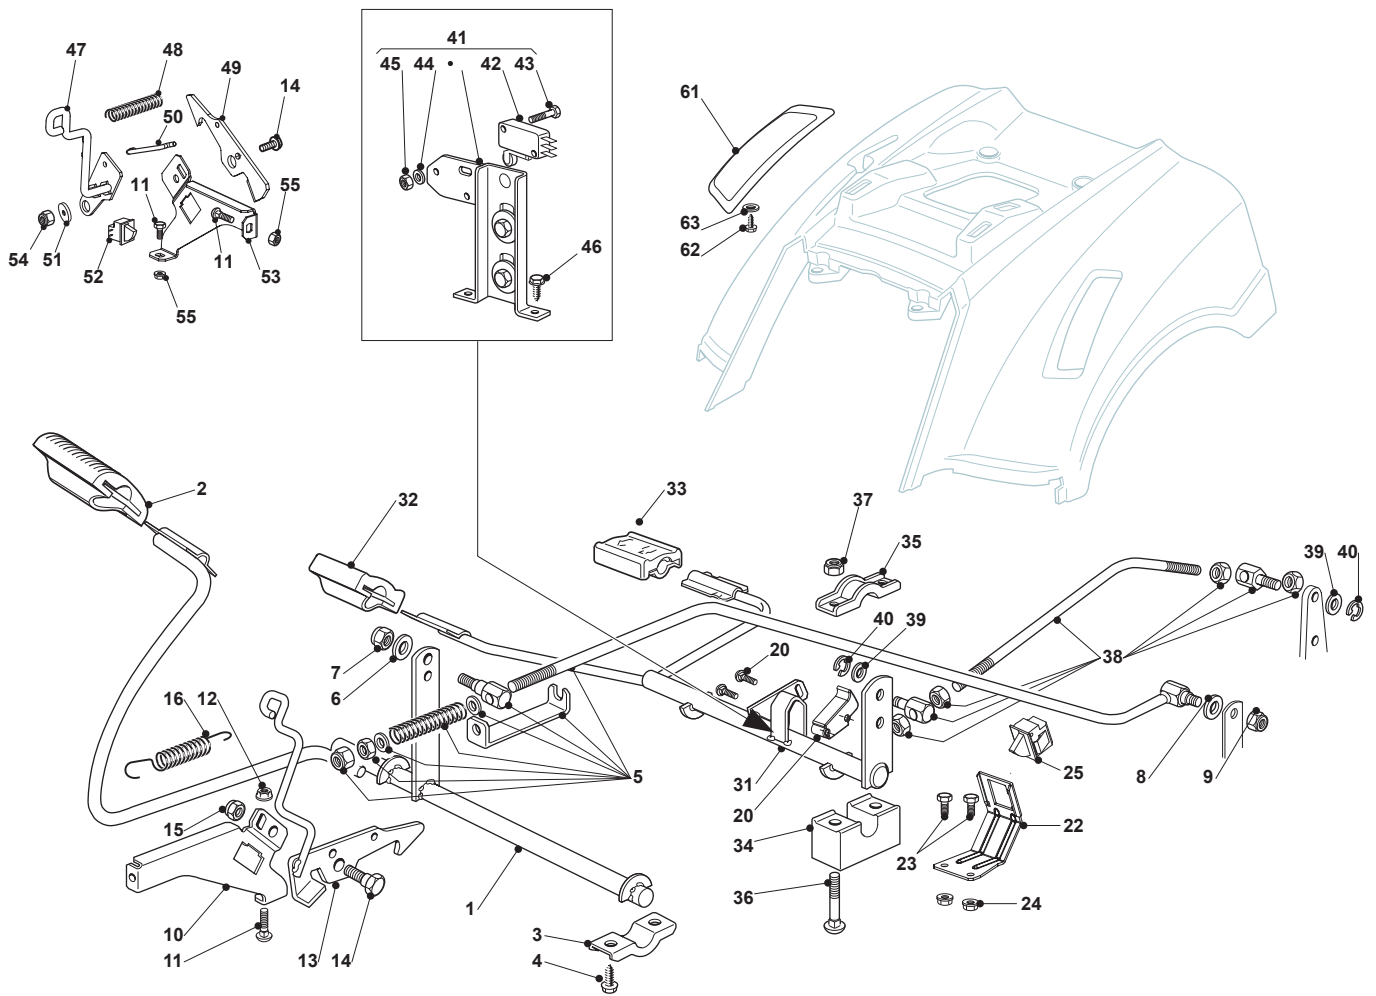

Utgåva Issue 3 - 2016		Broms och växelreglage		Brake And Gearbox Controls	
Pos. Fig.	Antal Q.ty	Art nr Part No	Benämning	Description	Anmärkning Notes
4	4	112729601/1	Skruv	Screw	
41	1	382394853/0LC	Microbrytare	Switch Ass.Y	
13	1	382318289/0	Spärrstang | Knivbromspak	Rod | Brake Lever	
1	1	382500037/1	Bromspedal	Pedal	
2	1	325110416/0	Fäste	Clamp Cover	
3	2	325547037/1	Plåt	Plate	
5	1	382000577/0	Stang	Rod	
6	1	112521350/0	Bricka	Washer	
7	1	112155000/0	Mutter	Nut	
8	1	112521350/0	Bricka	Washer	
9	1	112155000/0	Mutter	Nut	
10	1	325785261/0	Fäste	Support	
11	2	112815200/0	Skruv	Screw	
12	2	112292102/0	Mutter	Nut	
14	1	122524970/3	Stift	Pin	
15	1	112155000/0	Mutter	Nut	
16	1	125430213/0	Fjäder	Spring	
20	1	325060034/1	Cam	Cam	
21	2	112735404/0	Skruv	Screw	
22	1	325547375/0	Plåt	Plate	
23	2	112793102/0	Skruv	Screw	
24	2	112293201/0	Mutter	Nut	
25	1	119410614/0	Mikrobrytare	Microswitch	
31	1	382000605/1	Drivpedal	Drive Pedal	
32	1	325110417/0	Fäste	Clamp Cover Front	
33	1	325110418/0	Fäste	Clamp Cover Rear	
34	2	325785185/0	Fäste	Support	
35	2	325547037/1	Plåt	Plate	
36	4	112815245/0	Skruv	Screw	
37	4	112154510/0	Mutter	Nut	
38	1	382000609/0	Stang	Rod	
39	2	112523040/0	Bricka	Washer	
40	2	112000940/0	Ring	Benzing Ring	
42	1	119410609/1LC	Mikrobrytare	Micro Switch	
43	2	112735602/0	Skruv	Screw	
44	2	112581100/0	Fj.Bricka Fbb 3.1X5.7X0.8 (M3)	Grower	
45	2	112290791/0	Mutter	Nut	
46	2	112735110/0	Skruv	Screw	
47	1	382318289/0	Spärrstang | Knivbromspak	Rod | Brake Lever	
48	1	125430213/0	Fjäder	Spring	
49	1	325253007/1	Krok	Brake Hook	
50	1	125033119/0	Tryckstång	Rod	
51	1	122041980/0	Bussning	Bushing	
52	1	119410613/0	Mikrobrytare	Microswitch	
53	1	325785261/0	Fäste	Support	
54	1	112155010/0	Mutter	Nut	
55	4	112292102/0	Mutter	Nut	
61	1	325207171/0	Kapa	Cover (Hydro)	
62	2	112735402/0	Skruv	Screw