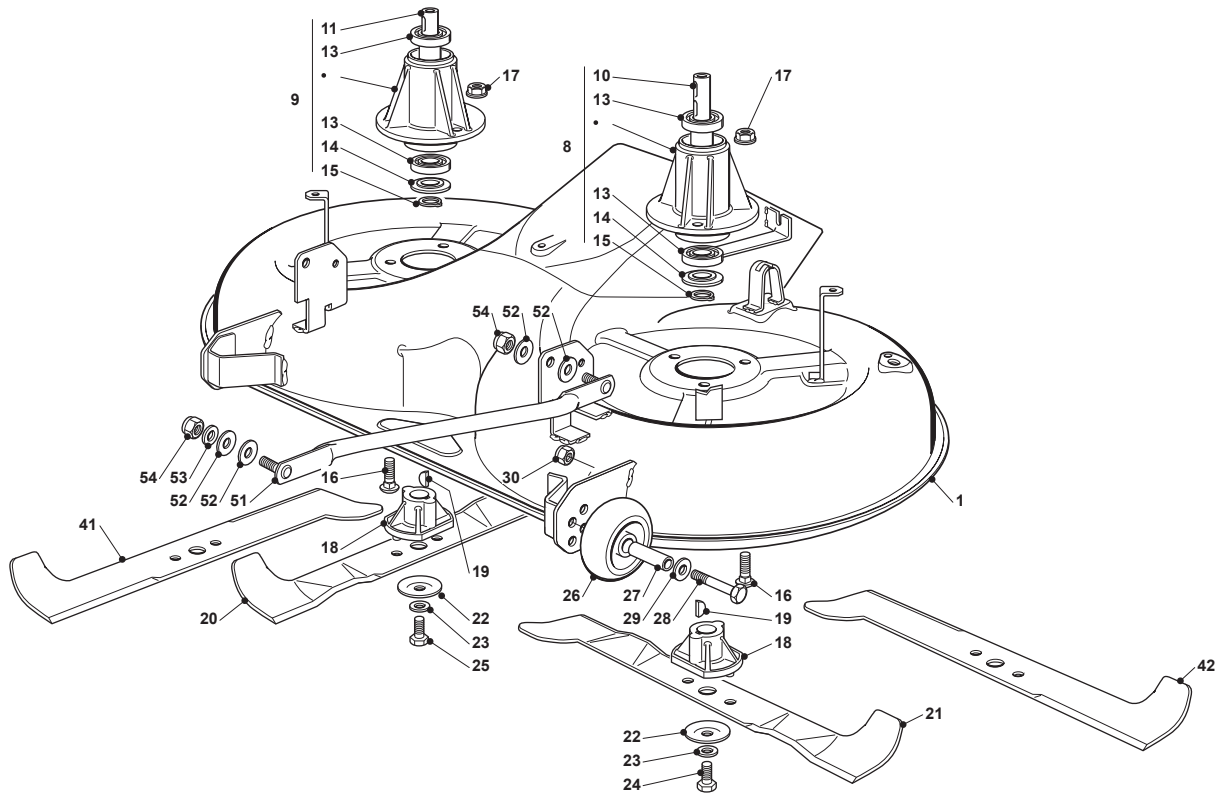

Utgåva Issue 3 - 2016		Skärplatta Cutting Plate			
Pos. Fig.	Antal Q.ty	Art nr Part No	Benämning	Description	Anmärkning Notes
1	1	382564151/0	Klippdäck kpl	Cutting Plate Black	
8	1	382207200/1	Lagerbox Kpl (Huvud)	Flange Assy	
9	1	382207201/2	Lagerbox Kpl (Sekundär)	Support Shaft Tc	
10	1	125020800/1	Knivaxel	Main Blade Shaft	
11	1	125020801/2	Knivaxel	Secondary Blade Shaft	
13	4	119216047/0	Kullager	Bearing	
14	2	325160501/0	Dammskydd	Dust Cover Disc	
15	2	112609260/0	Sparring Sga 20	Seeger	
16	6	112818700/0	Skruv	Screw	
17	6	112154210/0	Mutter	Nut	
18	2	125463200/0	Knivfäste	Blade Hub	
19	2	112139100/0	Kil	Key	
20	1	182004348/0	Kniv	Right Mulching Blade	
21	1	182004347/0	Kniv	Left Blade Mulching, Winged	
22	2	122160400/0	Fjäderbricka	Elastic Disc	
23	2	112523080/0	Bricka	Washer	
24	1	112735694/0	Skruv	Screw	
25	1	112735695/1	Skruv	Screw	
26	2	182700001/0	Stödhjul	Levelling Small Wheel	
27	2	125510072/0	Stift	Pin	
28	2	112692050/0	Skruv	Screw	
29	2	112523060/0	Bricka	Washer	
30	2	112293201/0	Mutter	Nut	
41	1	182004341/1	Kniv	Right Blade, Winged	
42	1	182004340/1	Kniv	Left Blade, Winged	
51	2	382000474/1	Tryckstang	Equalizer Rod	
52	8	325670008/1	Bricka	Washer	
53	2	112523060/0	Bricka	Washer	
54	4	112156602/0	Mutter	Nut