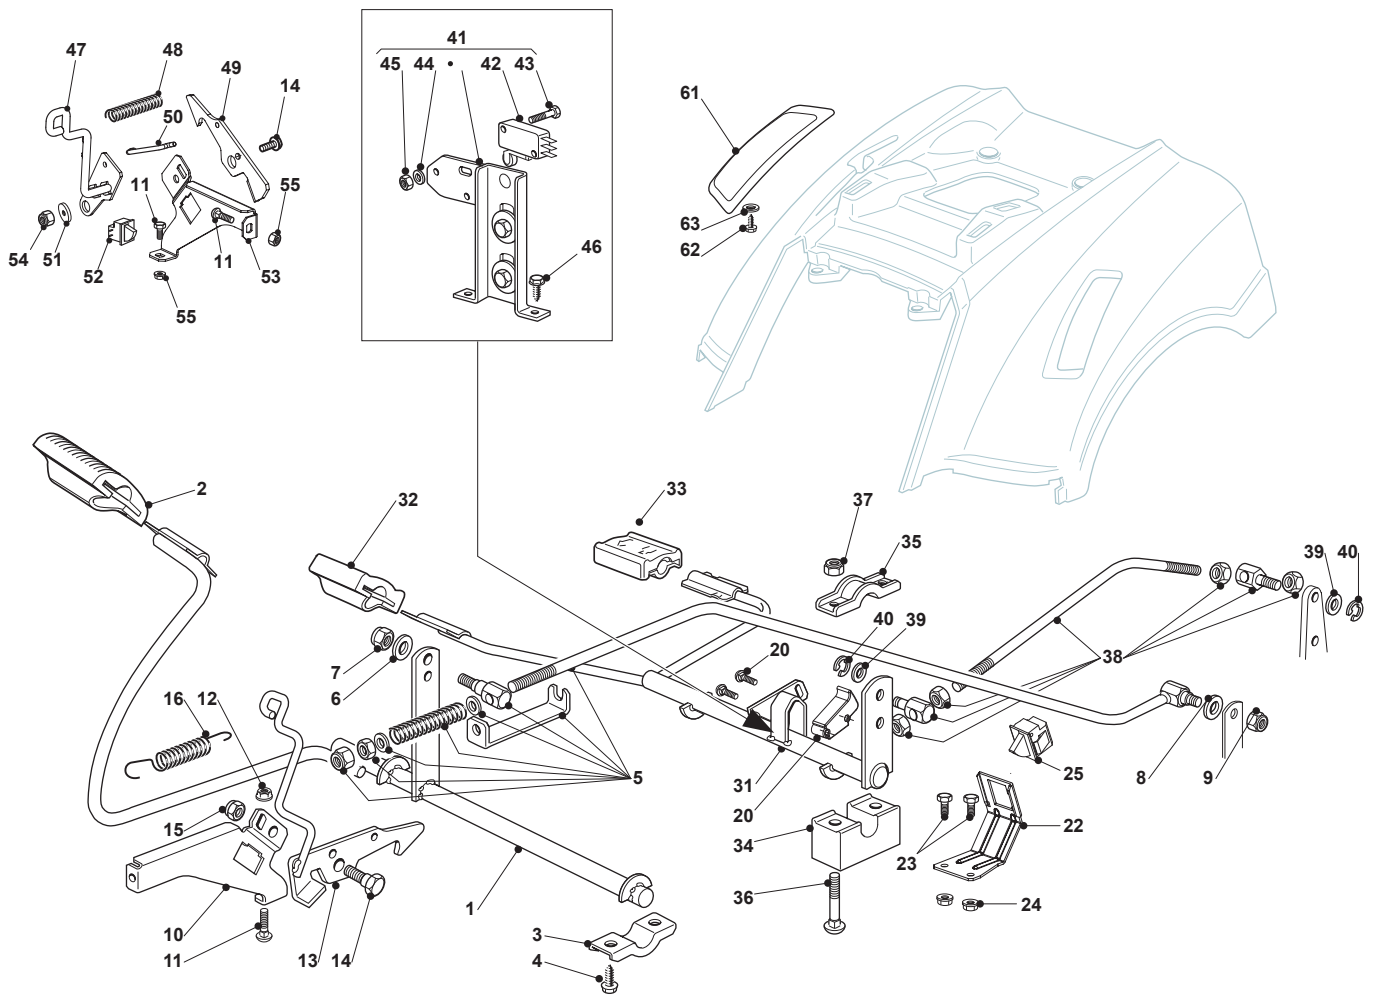

Utgåva Issue 3 - 2016		Broms och växelreglage		Brake And Gearbox Controls	
Pos. Fig.	Antal Q.ty	Art nr Part No	Benämning	Description	Anmärkning Notes
4	4	112729601/1	Skruv	Screw	
41	1	382394853/0LC	Microbrytare	Switch Ass.Y	
13	1	382318289/0	Spärrstang | Knivbromspak	Rod | Brake Lever	
1	1	382500037/1	Bromspedal	Pedal	
2	1	325110416/0	Fäste	Clamp Cover	
3	2	325547037/1	Plåt	Plate	
5	1	382000577/0	Stang	Rod	
6	1	112521350/0	Bricka	Washer	
7	1	112155000/0	Mutter	Nut	
8	1	112521350/0	Bricka	Washer	
9	1	112155000/0	Mutter	Nut	
10	1	325785261/0	Fäste	Support	
11	2	112815200/0	Skruv	Screw	
12	2	112292102/0	Mutter	Nut	
14	1	122524970/3	Stift	Pin	
15	1	112155000/0	Mutter	Nut	
16	1	125430213/0	Fjäder	Spring	
20	1	325060034/1	Cam	Cam	
21	2	112735404/0	Skruv	Screw	
22	1	325547375/0	Plåt	Plate	
23	2	112793102/0	Skruv	Screw	
24	2	112293201/0	Mutter	Nut	
25	1	119410614/0	Mikrobrytare	Microswitch	
31	1	382000605/1	Drivpedal	Drive Pedal	
32	1	325110417/0	Fäste	Clamp Cover Front	
33	1	325110418/0	Fäste	Clamp Cover Rear	
34	2	325785185/0	Fäste	Support	
35	2	325547037/1	Plåt	Plate	
36	4	112815245/0	Skruv	Screw	
37	4	112154510/0	Mutter	Nut	
38	1	382000609/0	Stang	Rod	
39	2	112523040/0	Bricka	Washer	
40	2	112000940/0	Ring	Benzing Ring	
42	1	119410609/1LC	Mikrobrytare	Micro Switch	
43	2	112735602/0	Skruv	Screw	
44	2	112581100/0	Fj.Bricka Fbb 3.1X5.7X0.8 (M3)	Grower	
45	2	112290791/0	Mutter	Nut	
46	2	112735110/0	Skruv	Screw	
47	1	382318289/0	Spärrstang | Knivbromspak	Rod | Brake Lever	
48	1	125430213/0	Fjäder	Spring	
49	1	325253007/1	Krok	Brake Hook	
50	1	125033119/0	Tryckstång	Rod	
51	1	122041980/0	Bussning	Bushing	
52	1	119410613/0	Mikrobrytare	Microswitch	
53	1	325785261/0	Fäste	Support	
54	1	112155010/0	Mutter	Nut	
55	4	112292102/0	Mutter	Nut	
61	1	325207171/0	Kapa	Cover (Hydro)	
62	2	112735402/0	Skruv	Screw