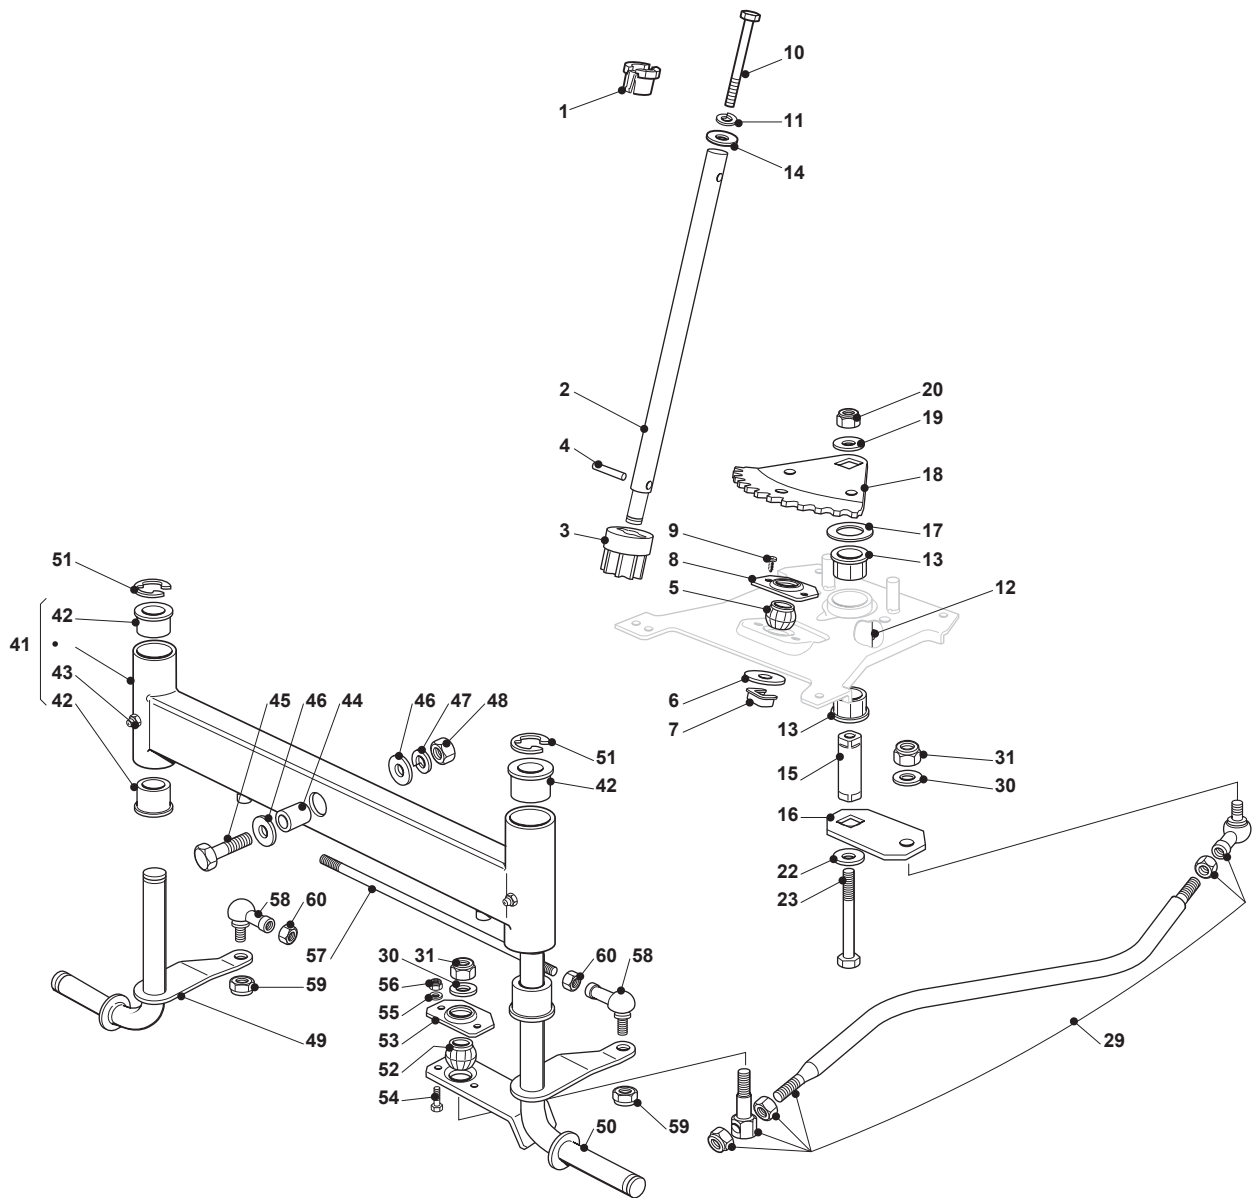

Utgåva Issue 3 - 2016		Styrning Steering			
Pos. Fig.	Antal Q.ty	Art nr Part No	Benämning	Description	Anmärkning Notes
1	1	325038004/0	Bussning	Bushing	
2	1	125520014/0	Rattstang	Steering Column	
3	1	127570050/0	Drev	Pinion	
4	1	112622650/0	Stift	Dowel pin	
5	1	325743000/0	Länk	Joint	
6	1	112521370/0	Bricka	Washer	
7	1	112436030/0	Plat	Plate	
8	1	325785213/1	Fäste	Support	
9	2	112729601/1	Skruv	Screw	
10	1	112691800/0	Skruv	Screw	
11	1	112583500/0	Lasbricka	Grower	
12	1	112379511/0	Smörjnippel	Grease Dispenser	
13	2	325040624/0	Bussning	Bushing	
14	1	112523060/0	Bricka	Washer	
15	1	125510132/0	Stift	Pin	
16	1	325318281/0	Spak	Lever	
17	1	125670019/0	Bricka	Washer	
18	1	325735513/0	Styrstang	Steering Sector	
19	1	112523080/0	Bricka	Washer	
20	1	112155020/0	Mutter	Nut	
22	1	112523080/0	Bricka	Washer	
23	1	112794950/0	Skruv	Screw	
29	1	382000610/0	Styrstag Kpl	Steering Rod	
30	2	112523070/0	Bricka	Washer	
31	2	112155010/0	Mutter	Nut	
41	1	382034036/0	Framaxel Kpl 15"	Equalizer With Bush And Lubricator	
42	4	125034002/1	Bussning	Bushing	
43	2	112379511/0	Smörjnippel	Grease Dispenser	
44	1	125160016/1	Distans	Spacer	
45	1	112692695/0	Skruv	Screw	
46	2	112523100/0	Bricka	Washer	
47	1	112587100/0	Fj.Bricka 13X21X2.5	Grower	
48	1	112295300/0	Mutter	Nut	
49	1	382230377/1	Spindel Höger	Right Stub Axle	
50	1	382230379/1	Spindel Vänster	Left Stub Axle	
51	2	112001000/0	Lasring	Benzing Ring	
52	1	325743000/0	Länk	Joint	
53	1	325785213/1	Fäste	Support	
54	2	112791213/1	Skruv	Screw	
55	2	112521330/0	Bricka	Washer	
56	2	112154510/0	Mutter	Nut	
57	1	125840023/0	Parallellstag	Tie Rod	
58	2	122746609/0	Länk	Joint	
59	2	112156602/0	Mutter	Nut	
60	2	112295201/0	Mutter	Nut