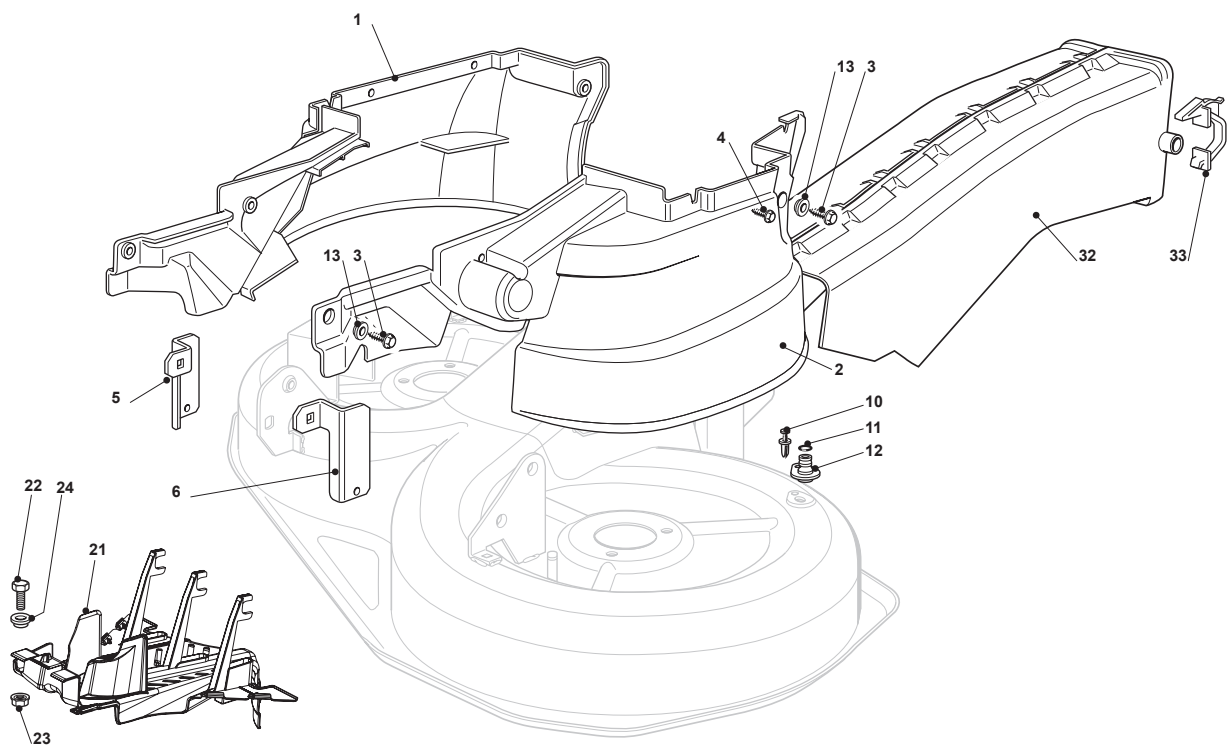

Utgåva Issue 3 - 2016		Skydd och transportband Guards And Conveyor			
Pos. Fig.	Antal Q.ty	Art nr Part No	Benämning	Description	Anmärkning Notes
11	2	119035000/0	O-Ring	Or Ring	
12	2	125033060/0	Vattenslanganslutning	Washing Cutting Deck Connection	
3	6	125943011/0	Skruv	Screw	
4	4	112735120/0	Skruv	Screw	
5	1	325774381/0	Fäste	Bracket	
6	1	325774383/0	Fäste	Bracket	
10	2	112500030/0	Nit	Rivet	
13	6	112604899/0	Starlock	Crown Fastener	
21	1	325060160/0	Remskydd	Belt Protection	
22	2	112791400/0	Skruv	Screw	
23	2	112154510/0	Mutter	Nut	
24	2	112521330/0	Bricka	Washer	
32	2	382108021/0	Utkaströr	Conveyor	
33	2	325774373/0	Fäste	Clamp	
1	1	325060156/2	Remskydd-hö	Right Belt Protection Carter	
2	1	325060157/1	Remskydd-vå	Left Belt Protection Carter