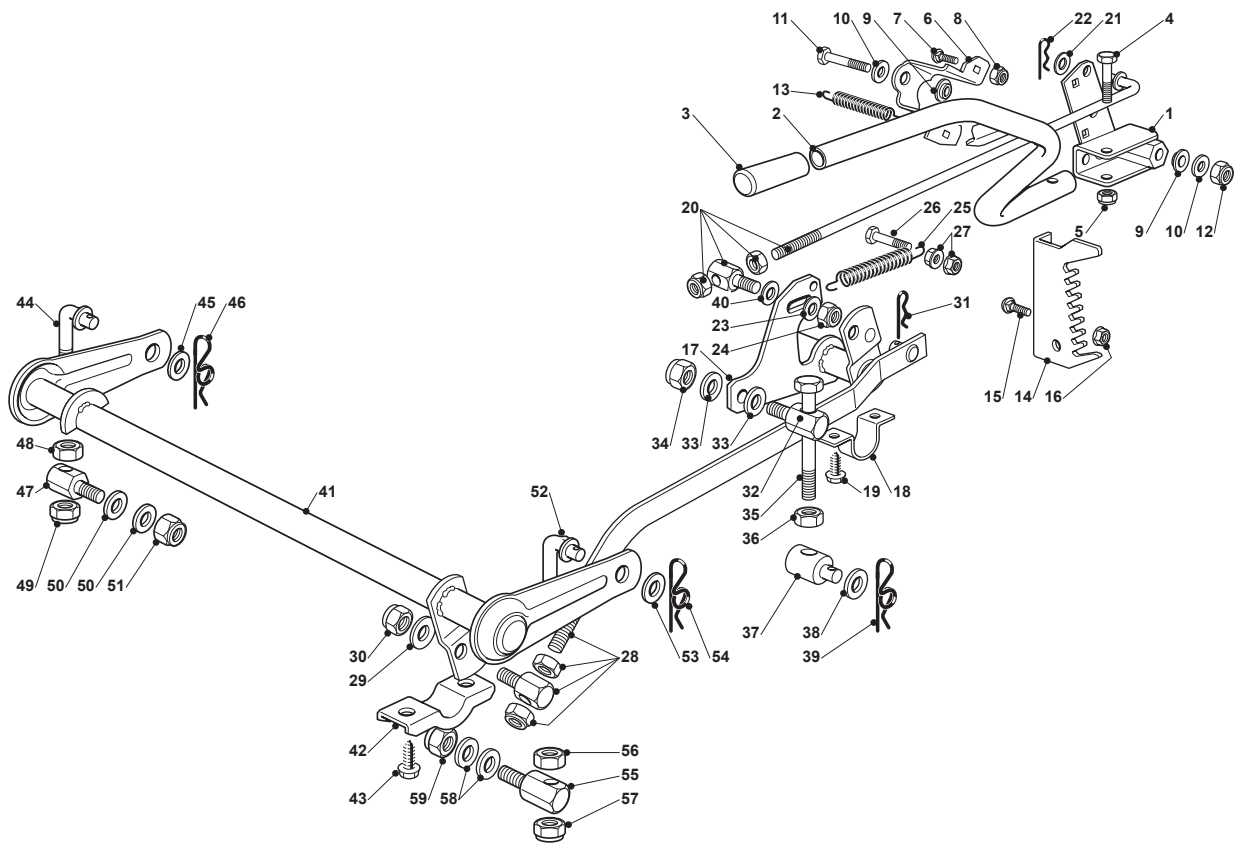

Utgåva Issue 3 - 2016		Skärplatta, Lyft		Cutting Plate Lifting	
Pos. Fig.	Antal Q.ty	Art nr Part No	Benämning	Description	Anmärkning Notes
1	1	382774249/0	Fäste	Clamp	
2	1	382318219/1	Spak	Lever	
3	1	125394508/0	Knopp	Knob	
4	1	112674700/0	Skruv	Screw	
5	1	112154510/0	Mutter	Nut	
6	1	325650113/0	Plat	Plate	
7	2	112818690/0	Skruv	Screw	
8	2	112155000/0	Mutter	Nut	
9	2	122041980/0	Bussning	Bushing	
10	2	112523060/0	Bricka	Washer	
11	1	112691600/0	Skruv	Screw	
12	1	112155000/0	Mutter	Nut	
13	1	125430259/0	Fjäder	Spring	
14	1	325735511/0	Segment	Sector	
15	2	112818690/0	Skruv	Screw	
16	2	112293201/0	Mutter	Nut	
17	1	382000387/0	Axel	Axle	
18	2	325547041/1	Plat	Plate	
19	4	112731580/0	Skruv	Screw	
20	1	382000618/0	Stang	Rod	
21	1	325670011/0	Bricka	Antifriction Washer	
22	1	124487997/0	Lasnal	Cotter Pin	
23	1	112523040/0	Bricka	Washer	
24	1	112154210/0	Mutter	Nut	
25	1	122446402/0	Fjäder	Spring	
26	1	112792410/0	Skruv	Screw	
27	2	112292102/0	Mutter	Nut	
28	1	382000589/0	Stang	Connecting Rod	
29	2	325670008/1	Bricka	Washer	
30	1	112156602/0	Mutter	Nut	
31	1	124487998/0	Fjäder Clip	Cotter Pin	
32	1	125510070/0	Stift	Pin	
33	2	325670008/1	Bricka	Washer	
34	1	112156602/0	Mutter	Nut	
35	2	125840031/0	Stag	Tie Rod	
36	2	112295200/0	Mutter	Nut	
37	2	125510070/0	Stift	Pin	
38	2	112523090/0	Bricka	Washer	
39	2	124487998/0	Fjäder Clip	Cotter Pin	
40	2	112521360/0	Bricka	Washer	
41	1	382000587/0	Axel	Axle	
42	2	327546015/2	Plat	Plate	
43	4	112731350/0	Skruv	Screw	
44	1	125840024/0	Tryckstang	Tie Rod	
45	1	325670008/1	Bricka	Washer	
46	1	124487998/0	Fjäder Clip	Cotter Pin	
47	1	125510098/0	Stift	Pin	
48	1	112295200/0	Mutter	Nut	
49	1	112156602/0	Mutter	Nut