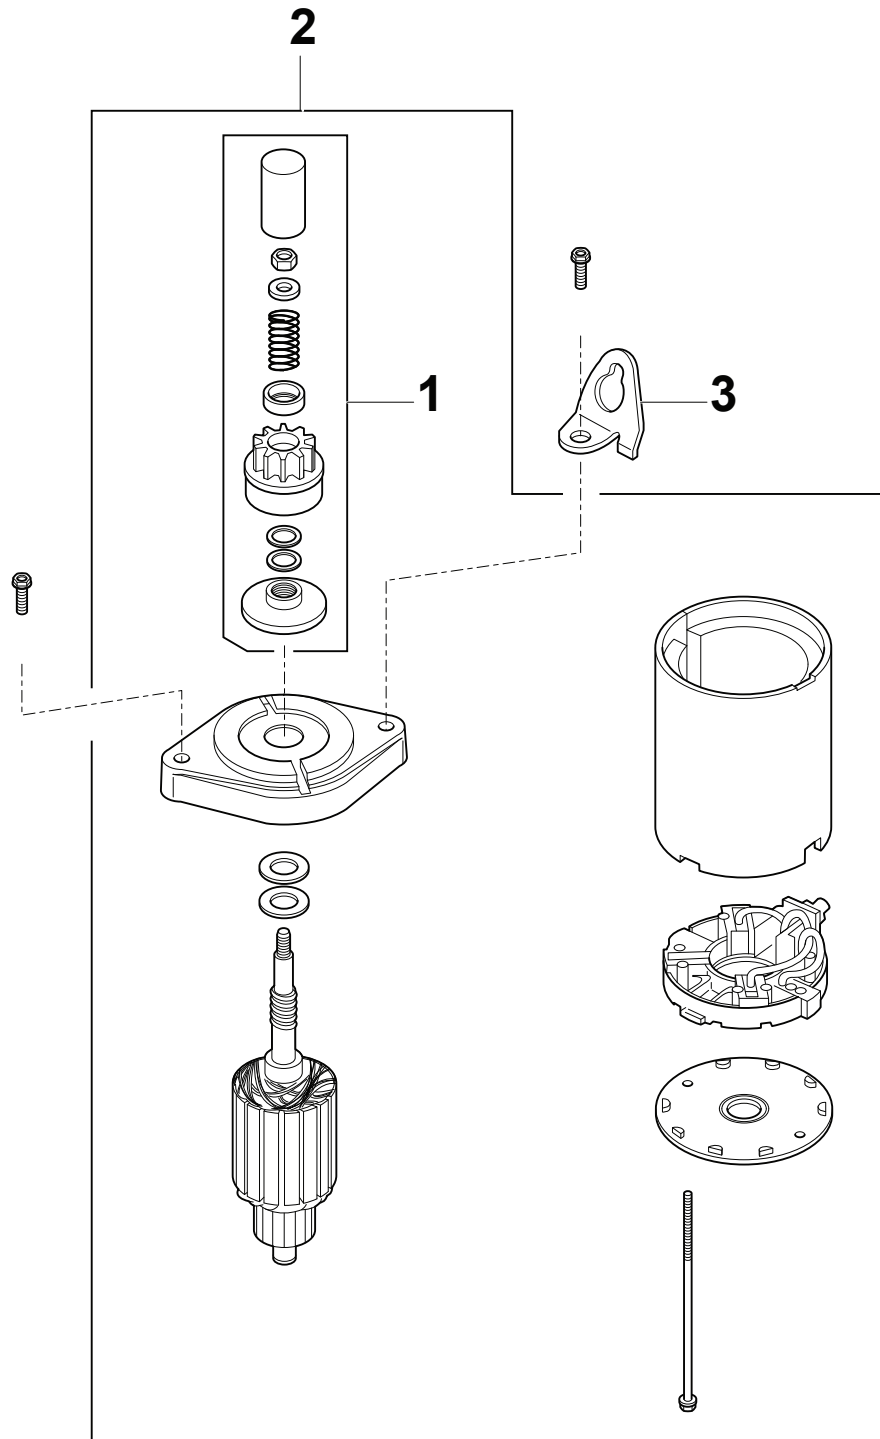

Utgåva Issue 6 - 2015		Start Starter			
Pos. Fig.	Antal Quantity	Art nr Part No	Benämning	Description	Anmärkning Notes
1	1	118550989/0	Drev	Gear	Kawasaki p/n 16126-7020
2	1	118551019/0	Start	Starter	Kawasaki p/n 27012-0721
3	1	118551029/0	Bärögla	Hook	Kawasaki p/n 32154-7019