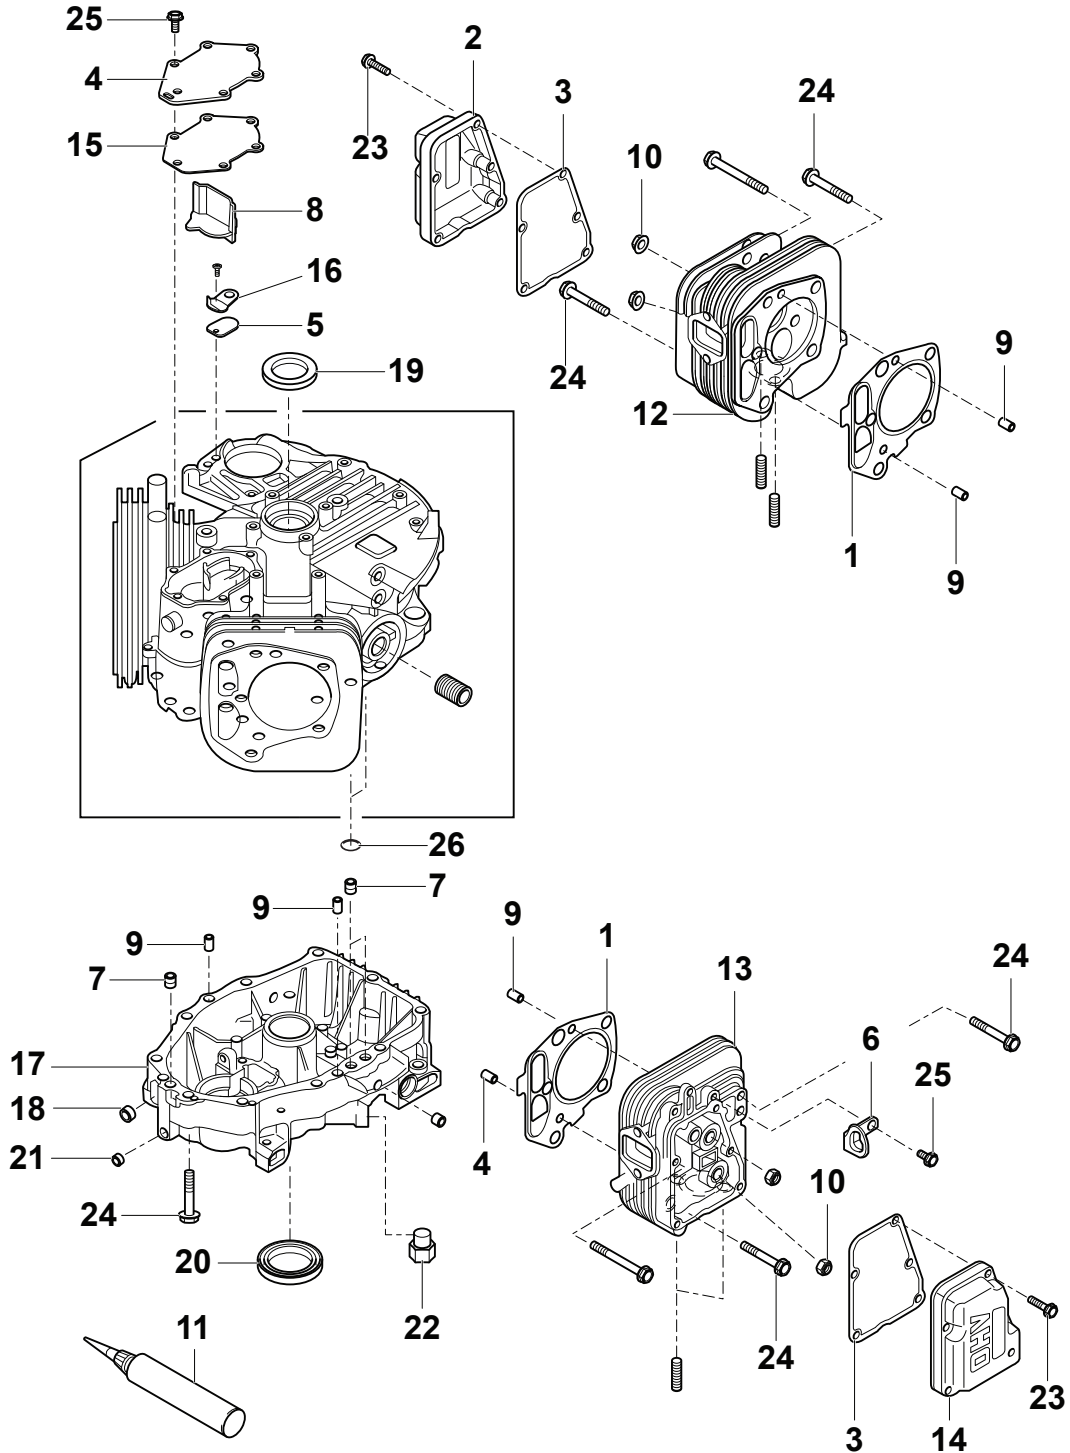

Utgåva Issue 6 - 2015		Cylinder/Vevhus		Cylinder/Crankcase	
Pos. Fig.	Antal Quantity	Art nr Part No	Benämning	Description	Anmärkning Notes
1	2	118550948/0	Packning	Gasket	Kawasaki p/n 11022-7020
2	1	118550956/0	Handtagsstöd	Case	Kawasaki p/n 11061-7094
3	2	118550963/0	Packning	Gasket	Kawasaki p/n 13272-1374
4	1	118551005/0	Hus	Cover	Kawasaki p/n 49015-0019
5	1	118551013/0	Ventilationsventil	Breather valve	Kawasaki p/n 92049-7019
6	1	118551028/0	Bärögla	Hook	Kawasaki p/n 92049-7010
7	3	118551030/0	Rör	Pipe	Kawasaki p/n 92049-7028
8	1	118551031/0	Rör	Pipe	Kawasaki p/n 92066-0761
9	6	118551071/0	Stift	Pin	Kawasaki p/n 92066-0762
10	4	118551072/0	Tätningring	Oil Seal	Kawasaki p/n 130AA0625
11	1	118551080/0	Packning	Gasket	Kawasaki p/n 92153-7054
12	1	118550951/0	Cylinder	Cylinder	Kawasaki p/n 92153-7043
13	1	118550952/0	Cylinder	Cylinder	Kawasaki p/n 670B2011
14	1	118550957/0	Handtagsstöd	Case	Kawasaki p/n 13002-7001
15	1	118550968/0	Packning	Gasket	Kawasaki p/n 13008-7006
16	1	118550999/0	Plåt	Plate	Kawasaki p/n 13251-7021
17	1	118551037/0	Vevhus	Crankcase	Kawasaki p/n 13001-7031
18	1	118551074/0	Tätningring	Oil Seal	Kawasaki p/n 13031-0731
19	1	118551073/0	Tätningring	Oil Seal	Kawasaki p/n 92033-0725
20	1	118551075/0	Tätningring	Oil Seal	Kawasaki p/n 92151-7017
21	1	118551077/0	Plugg	Plug	Kawasaki p/n 11055-7009
22	2	118551078/0	Plugg	Plug	Kawasaki p/n 12004-7009
23	10	112735405/0	Skruv	Screw	Kawasaki p/n 12009-7001
24	14	112691400/0	Skruv	Screw	Kawasaki p/n 12011-2056
25	7	112735699/0	Skruv	Screw	Kawasaki p/n 12016-2066
26	14	118551062/0	O-Ring	Or Ring	Kawasaki p/n 12032-7001