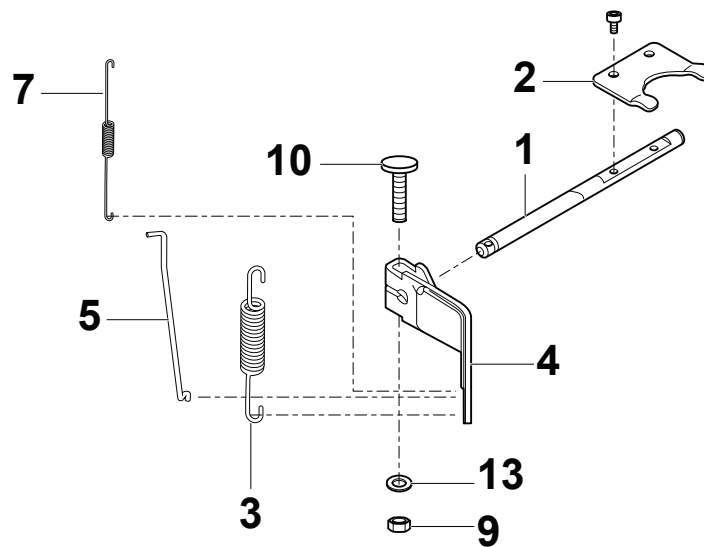

Utgåva Issue 6 - 2015		Control-Equipment		Control-Equipment	
Pos. Fig.	Antal Quantity	Art nr Part No	Benämning	Description	Anmärkning Notes
1	1	118550991/0	Axel	Shaft	Kawasaki p/n 92172-0754
2	1	118550998/0	Plåt	Plate	Kawasaki p/n 16073-7007
3	1	118551032/0	Fjäder	Spring	Kawasaki p/n 92009-2083
4	1	118551050/0	Arm Kpl.	Arm Governor	Kawasaki p/n 11061-0877
5	1	118551017/0	Länk	Connection Link	Kawasaki p/n 11061-7009
6	1	118551051/0	Panel	Panel	Kawasaki p/n 11061-7010
7	1	118551084/0	Fjäder	Spring	Kawasaki p/n 11061-7096
8	2	112291000/0	Mutter	Nut	Kawasaki p/n 15004-0822
9	1	112292100/0	Mutter	Nut	Kawasaki p/n 92004-2149
10	1	112674700/0	Skruv	Screw	Kawasaki p/n 92200-2061
11	1	112735699/0	Skruv	Screw	Kawasaki p/n 11060-7016
12	2	112735654/0	Skruv	Screw	Kawasaki p/n 92066-0095
13	1	112521330/0	Bricka	Washer	Kawasaki p/n 92170-2042
14	1	112735657/0	Skruv	Screw	Kawasaki p/n 92192-7146