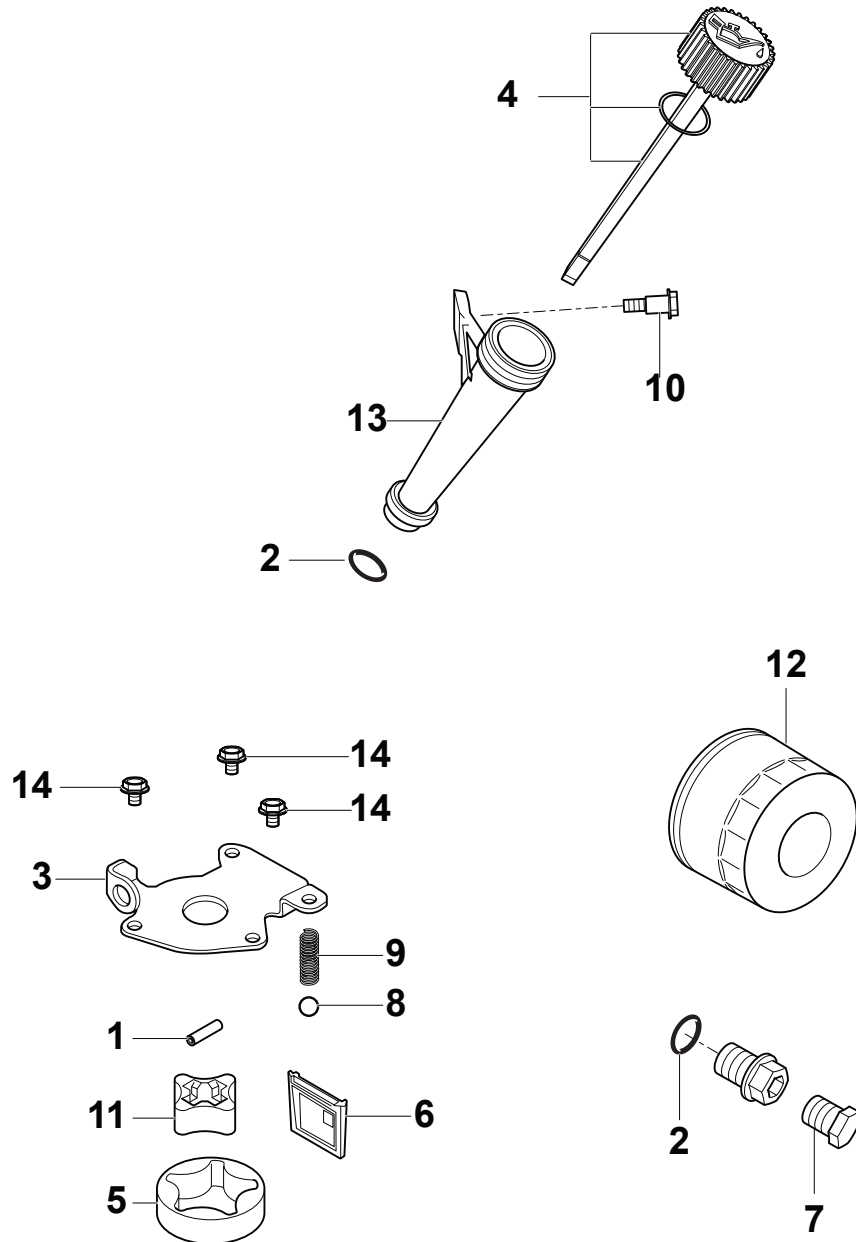

Utgåva Issue 6 - 2015		Smörjning-Utrustning Lubrication-Equipment			
Pos. Fig.	Antal Quantity	Art nr Part No	Benämning	Description	Anmärkning Notes
1	1	118551056/0	Spännstift	Pin	Kawasaki p/n 92153-7043
2	2	118551063/0	O-Ring	Or Ring	Kawasaki p/n 14037-7008-9H
3	1	118551001/0	Plåt	Plate	Kawasaki p/n 23062-7022
4	1	118551004/0	Oljetanklock	Cap Ass'Y	Kawasaki p/n 49089-7083
5	1	118551014/0	Rotor Utanför	Rotor Pump, Outer	Kawasaki p/n 92026-7007
6	1	118551041/0	Oljefilter	Oil Filter	Kawasaki p/n 49089-7084
7	1	118551079/0	Plugg	Plug	Kawasaki p/n 59041-0008
8	1	118551081/0	Kula	Ball	Kawasaki p/n 59066-0044
9	1	118551083/0	Fjäder	Spring	Kawasaki p/n 92153-7007
10	1	118551087/0	Skruv	Screw	Kawasaki p/n 92151-7012
11	1	118551015/0	Inre rötör	Rotor Pump, Inner	Kawasaki p/n 92153-7043
12	1	118551042/0	Oljefilter	Oil Filter	Kawasaki p/n 510A5100
13	1	118551061/0	Filler	Filler	Kawasaki p/n 21066-7017
14	3	112735699/0	Skruv	Screw	Kawasaki p/n 21171-0711