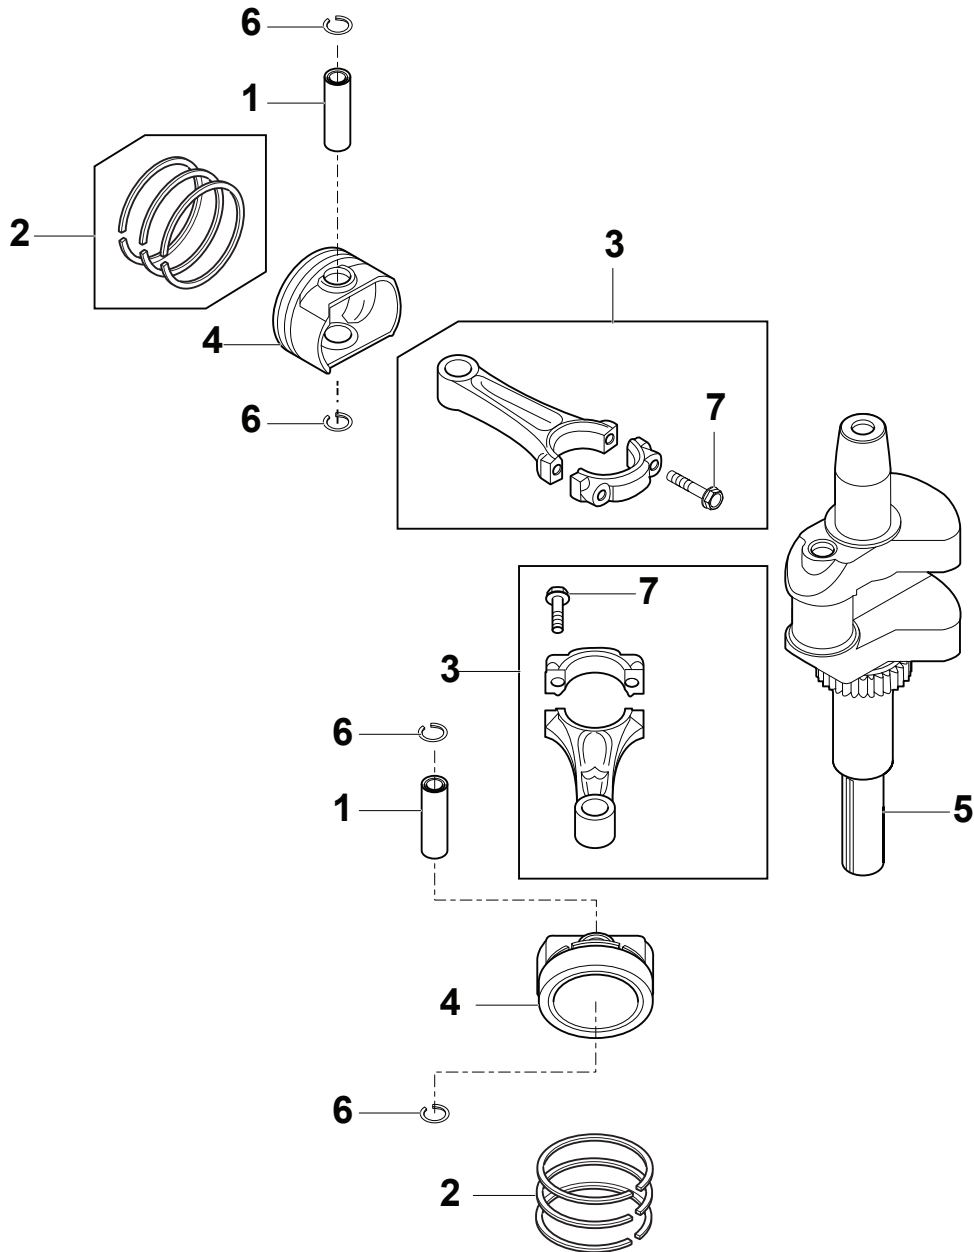

Utgåva Issue 6 - 2015		Kolv/Vevaxel-kpl		Piston/Crankshaft	
Pos. Fig.	Antal Quantity	Art nr Part No	Benämning	Description	Anmärkning Notes
1	2	118550982/0	Kolvsprint	Piston Pin	Kawasaki p/n 13070-7017
2	2	118550984/0	Kolvring	Piston Ring	Kawasaki p/n 13116-7008
3	2	118550994/0	Stag	Rod	Kawasaki p/n 13271-7007
4	2	118550980/0	Kolv	Piston	Kawasaki p/n 49078-7002
5	1	118550985/0	Vevaxel	Crankshaft	Kawasaki p/n 49118-0809
6	4	118551068/0	Segersäkring	Snap Ring	Kawasaki p/n 92140-7005
7	4	112735410/0	Skruv	Screw	Kawasaki p/n 12005-0735