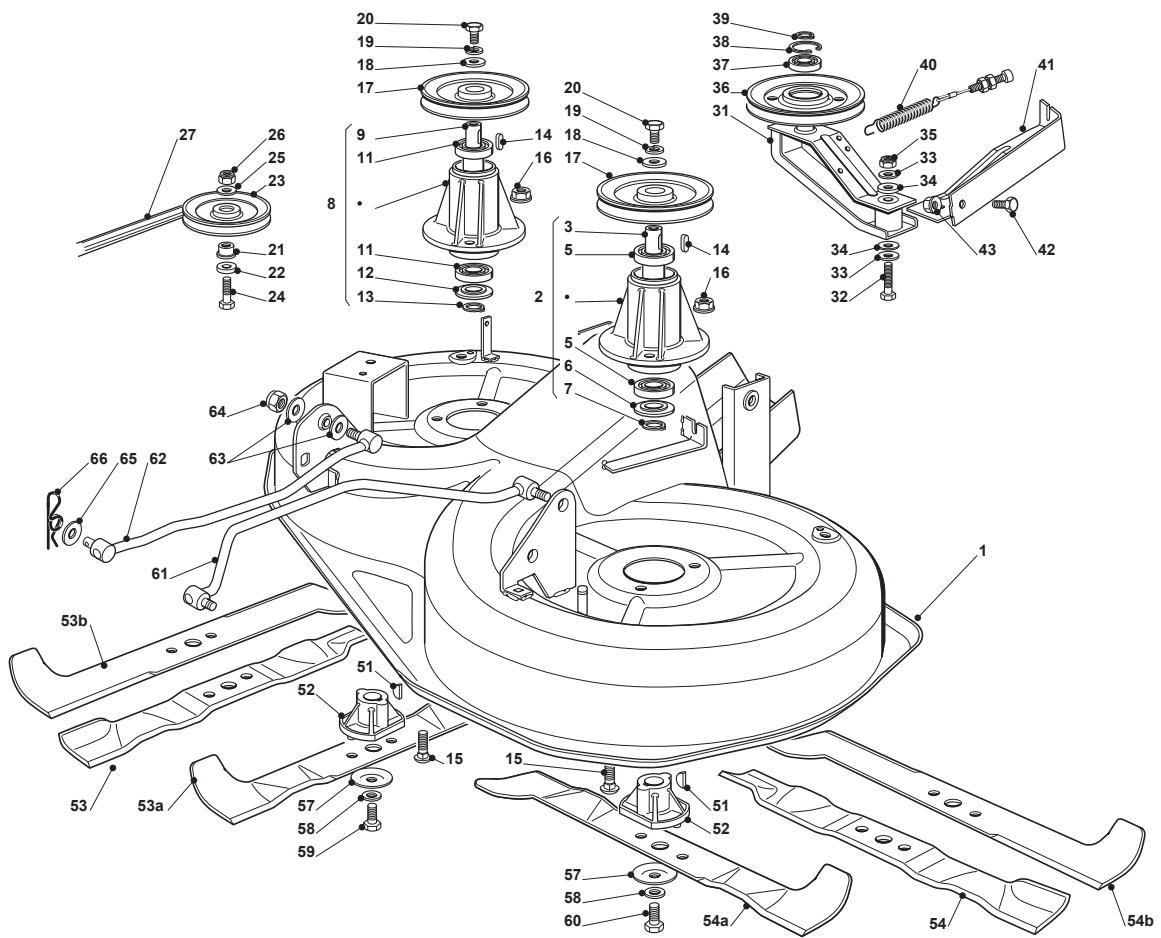

Utgåva Issue 6 - 2015		Skärplatta Cutting Plate			
Pos. Fig.	Antal Quantity	Art nr Part No	Benämning	Description	Anmärkning Notes
2	1	382207202/0	Lagerbox Kpl-Vä	Left Flange Ass.Y	
3	1	125020802/0	Knivaxel	Shaft	
5	2	119216047/0	Kullager	Bearing	
6	1	325160501/0	Dammskydd	Dust Cover Disc	
7	1	112609260/0	Sparring Sga 20	Seeger	
8	1	382207203/0	Lagerbox Kpl-Hö	Right Flange Assy	
9	1	125020803/0	Knivaxel	Secondary Blade Shaft	
11	2	119216047/0	Kullager	Bearing	
12	1	325160501/0	Dammskydd	Dust Cover Disc	
13	1	112609260/0	Sparring Sga 20	Seeger	
14	2	112139480/0	Kil	Feather	
15	6	112818700/0	Skruv	Screw	
16	6	112154210/0	Mutter	Nut	
17	2	125601563/0	Remskiva	Pulley	
18	2	125670007/0	Bricka	Washer	
19	2	112583500/0	Lasbricka	Grower	
20	2	112793102/0	Skruv	Screw	
21	1	125160079/0	Distans	Spacer	
22	1	125670007/0	Bricka	Washer	
23	1	325601599/0	Remskiva	Pulley	
24	1	112691115/0	Skruv	Screw	
25	1	112523060/0	Bricka	Washer	
26	1	112155000/0	Mutter	Nut	
27	1	135065701/0	Drivrem	Belt	
31	1	382318141/2	Spak	Lever	
32	1	112691700/0	Skruv	Screw	
33	2	112523070/0	Bricka	Washer	
34	2	322672152/0	Bricka	Antifriction Washer	
35	1	112155000/0	Mutter	Nut	
36	1	125601564/1	Remskiva	Pulley	
37	1	119216048/0	Kullager	Bearing	
38	1	112610800/0	Sparring Sgh 35	Seeger	
39	1	112609200/0	Segersäkring	Seeger	
40	1	382004618/0	Kabel	Wire	
41	1	382774215/3	Fäste	Clamp	
42	1	112792611/0	Skruv	Screw	
43	1	112293201/0	Mutter	Nut	
51	2	112139100/0	Kil	Key	
52	2	125463200/0	Knivfäste	Blade Hub	
53	1	182004354/0	Kniv	Right Blade, Winged	
53	1	182004345/1	Kniv	Right Blade, Winged	
53	1	182004352/0	Kniv	Right Mulching Blade	
54	1	182004353/0	Kniv	Left Blade Mulching, Winged	
54	1	182004344/1	Kniv	Left Blade, Winged	
54	1	181004346/3	Kniv	Blade	
57	2	122160400/0	Fjäderbricka	Elastic Disc	
58	2	112523080/0	Bricka	Washer	
59	1	112735695/1	Skruv	Screw	
60	1	112735694/0	Skruv	Screw