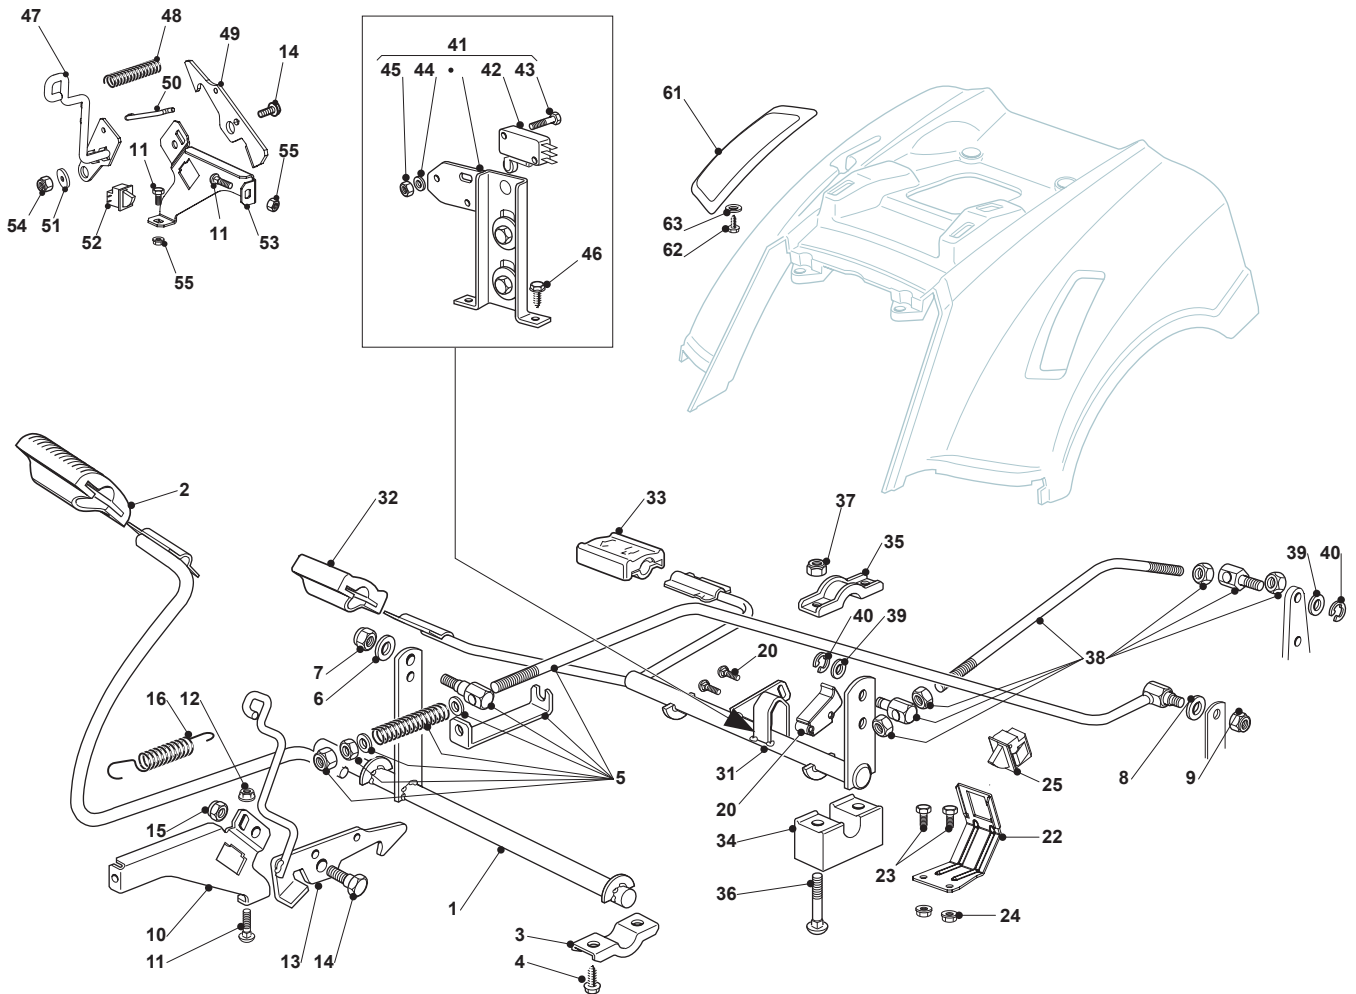

Utgåva Issue 6 - 2015		Broms och växelreglage		Brake And Gearbox Controls	
Pos. Fig.	Antal Quantity	Art nr Part No	Benämning	Description	Anmärkning Notes
13	1	382318289/0	Spärrstang | Knivbromspak	Rod | Brake Lever	
1	1	382500029/1	Bromspedal	Pedal	
2	1	325110416/0	Fäste	Clamp Cover	
3	2	327546015/2	Plåt	Plate	
4	4	112729601/1	Skruv	Screw	
5	1	382000627/0	Bromskontrollaxel kpl Nj92 Hyg	Rod (Hydro-Gear)	
6	1	112521350/0	Bricka	Washer	
7	1	112155000/0	Mutter	Nut	
8	1	112521350/0	Bricka	Washer	
9	1	112155000/0	Mutter	Nut	
10	1	325785261/0	Fäste	Support	
11	2	112815200/0	Skruv	Screw	
12	2	112292102/0	Mutter	Nut	
14	1	122524970/3	Stift	Pin	
15	1	112155000/0	Mutter	Nut	
16	1	125430213/0	Fjäder	Spring	
20	1	325060034/1	Cam	Cam	
21	2	112735404/0	Skruv	Screw	
22	1	325547375/0	Plåt	Plate	
23	2	112793102/0	Skruv	Screw	
24	2	112293201/0	Mutter	Nut	
25	1	119410614/0	Mikrobrytare	Microswitch	
31	1	382000605/1	Drivpedal	Drive Pedal	
32	1	325110417/0	Fäste	Clamp Cover Front	
33	1	325110418/0	Fäste	Clamp Cover Rear	
34	2	325785185/0	Fäste	Support	
35	2	327546015/2	Plåt	Plate	
36	4	112815245/0	Skruv	Screw	
37	4	112154510/0	Mutter	Nut	
38	1	382000578/0	Stang	Rod	
39	2	112523040/0	Bricka	Washer	
40	2	112000940/0	Ring	Benzing Ring	
41	1	382394853/0	Mikrobrytare	Switch Ass.Y	
42	1	119410609/0	Mikrobrytare	Microswitch	
43	2	112735602/0	Skruv	Screw	
44	2	112581100/0	Fj.Bricka Fbb 3.1X5.7X0.8 (M3)	Grower	
45	2	112290791/0	Mutter	Nut	
46	2	112735110/0	Skruv	Screw	
47	1	382318289/0	Spärrstang | Knivbromspak	Rod | Brake Lever	
48	1	125430213/0	Fjäder	Spring	
49	1	325253007/1	Krok	Brake Hook	
50	1	125033119/0	Tryckstång	Rod	
51	1	122041980/0	Bussning	Bushing	
52	1	119410613/0	Mikrobrytare	Microswitch	
53	1	325785261/0	Fäste	Support	
54	1	112155010/0	Mutter	Nut	
55	4	112292102/0	Mutter	Nut	
61	1	325207171/0	Kapa	Cover (Hydro)	
62	2	112735402/0	Skruv	Screw