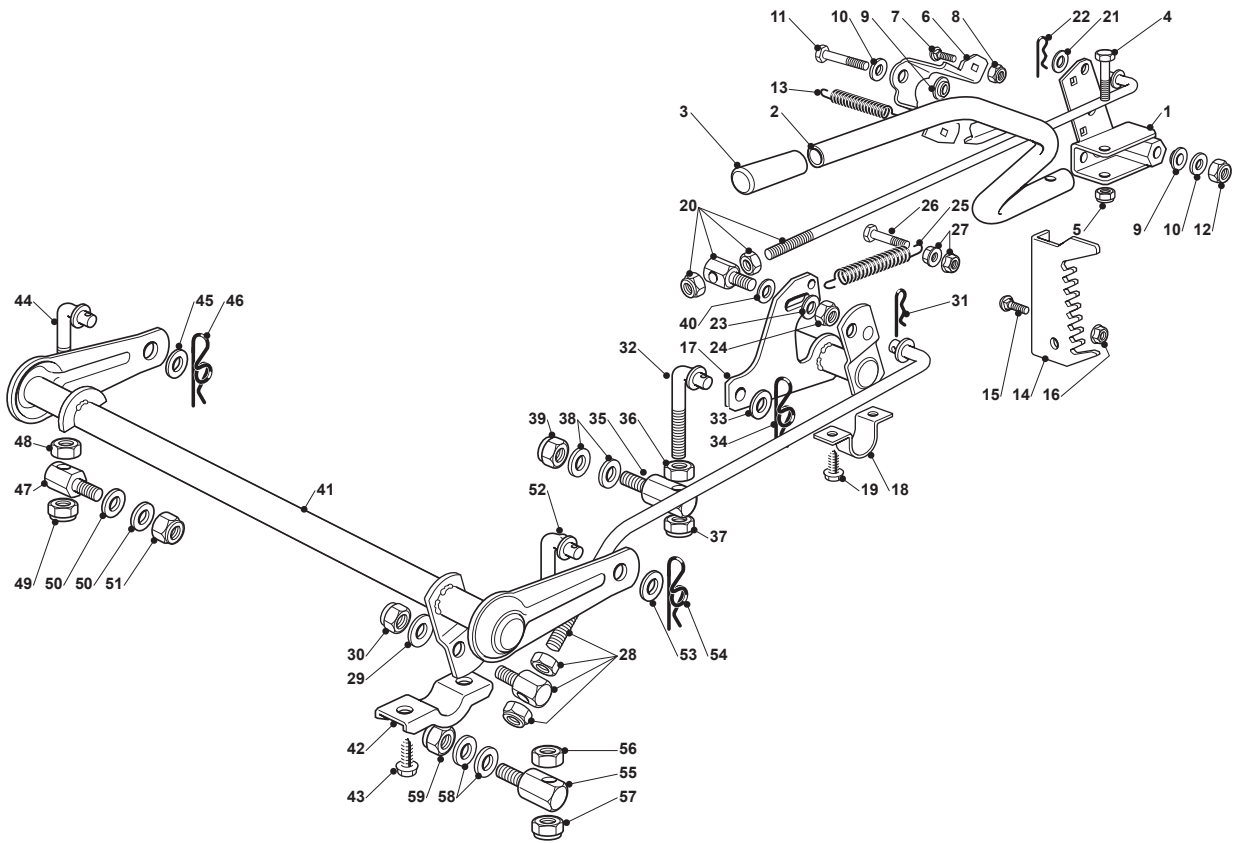

Utgåva Issue 6 - 2015		Skärplatta, Lyft		Cutting Plate Lifting	
Pos. Fig.	Antal Quantity	Art nr Part No	Benämning	Description	Anmärkning Notes
1	1	382774249/0	Fäste	Clamp	
2	1	382318219/1	Spak	Lever	
3	1	125394508/0	Knopp	Knob	
4	1	112674700/0	Skruv	Screw	
5	1	112154510/0	Mutter	Nut	
6	1	325650113/0	Plat	Plate	
7	2	112818690/0	Skruv	Screw	
8	2	112155000/0	Mutter	Nut	
9	2	122041980/0	Bussning	Bushing	
10	2	112523060/0	Bricka	Washer	
11	1	112691600/0	Skruv	Screw	
12	1	112155000/0	Mutter	Nut	
13	1	125430259/0	Fjäder	Spring	
14	1	325735511/0	Segment	Sector	
15	2	112818690/0	Skruv	Screw	
16	2	112293201/0	Mutter	Nut	
17	1	382000387/0	Axel	Axle	
18	2	325547041/1	Plat	Plate	
19	4	112731580/0	Skruv	Screw	
20	1	382000618/0	Stang	Rod	
21	1	325670011/0	Bricka	Antifriction Washer	
22	1	124487997/0	Lasnal	Cotter Pin	
23	1	112523040/0	Bricka	Washer	
24	1	112154210/0	Mutter	Nut	
25	1	122446402/0	Fjäder	Spring	
26	1	112792410/0	Skruv	Screw	
27	2	112292102/0	Mutter	Nut	
28	1	382000537/0	Stang kpl	Connecting Rod	
29	2	325670008/1	Bricka	Washer	
30	1	112156602/0	Mutter	Nut	
31	1	124487998/0	Fjäder Clip	Cotter Pin	
32	1	125840025/0	Tryckstang	Tie Rod	
33	1	325670008/1	Bricka	Washer	
34	1	124487998/0	Fjäder Clip	Cotter Pin	
35	1	125510090/0	Stift	Pin	
36	1	112295200/0	Mutter	Nut	
37	1	112156602/0	Mutter	Nut	
38	2	325670008/1	Bricka	Washer	
39	1	112156602/0	Mutter	Nut	
40	2	112521360/0	Bricka	Washer	
41	1	382000385/0	Lyftaxel	Axle	
42	2	327546015/2	Plat	Plate	
43	4	112731350/0	Skruv	Screw	
44	1	125840024/0	Tryckstang	Tie Rod	
45	1	325670008/1	Bricka	Washer	
46	1	124487998/0	Fjäder Clip	Cotter Pin	
47	1	125510098/0	Stift	Pin	
48	1	112295200/0	Mutter	Nut	
49	1	112156602/0	Mutter	Nut