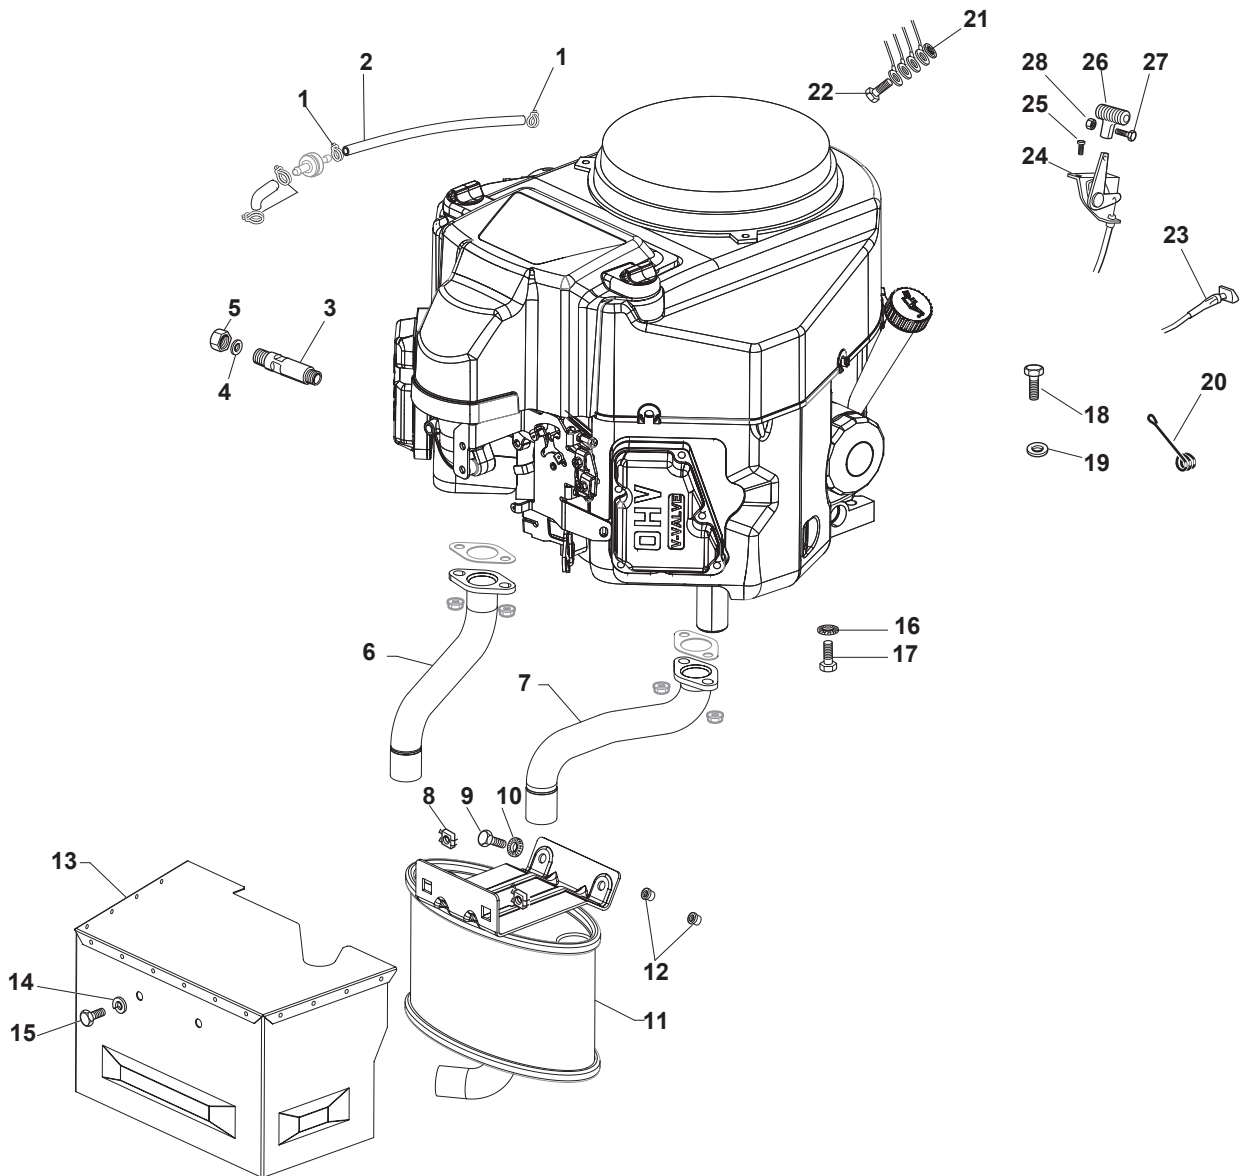

Utgåva Issue 6 - 2015		Motor - Kawasaki		Engine - Kawasaki	
Pos. Fig.	Antal Quantity	Art nr Part No	Benämning	Description	Anmärkning Notes
1	2	118375051/1	Slangklämma	Fair Led	
2	1	138780531/0	Bensinslang	Fuel Tube	
3	1	125598050/0	Oljeavtappningsrör	Oil Discharge Extension	
4	1	118401001/1	Tätningring	Oil Seal	
5	1	118737849/0	Plugg	Plug	
6	1	118738256/0	VänsterExhaust Connection	Left Exhaust Connection	
7	1	118738257/0	Höger Exhaust Connection	Right Exhaust Connection	
8	3	112360425/0	Mutter	Nut	
9	3	112793102/0	Skruv	Screw	
10	2	112540260/0	Lasbricka 8.4X15X0.8	Grower	
11	1	182750014/0	Ljuddämpare	Muffler	
12	2	112280100/0	Mutter	Nut	
13	1	382598065/0	Ljuddämparskydd	Muffler Protection	
14	2	112792611/0	Skruv	Screw	
15	2	112583500/0	Lasbricka	Grower	
16	4	112540070/0	Bricka	Washer	
17	4	112735821/0	Skruv	Screw	
18	1	112792611/0	Skruv	Screw	
19	1	112521350/0	Bricka	Washer	
20	1	125430252/0	Fjäder	Spring	
21	3	112540260/0	Lasbricka 8.4X15X0.8	Grower	
22	3	112793102/0	Skruv	Screw	
23	1	112540260/0	Lasbricka 8.4X15X0.8	Grower	
24	1	182000201/2	Gaswire	Accelerator	
25	2	125943012/0	Skruv	Screw	
26	1	325592000/0	Knopp	Knob	
27	1	112726388/0	Skruv	Screw	
28	1	112290800/0	Mutter	Nut