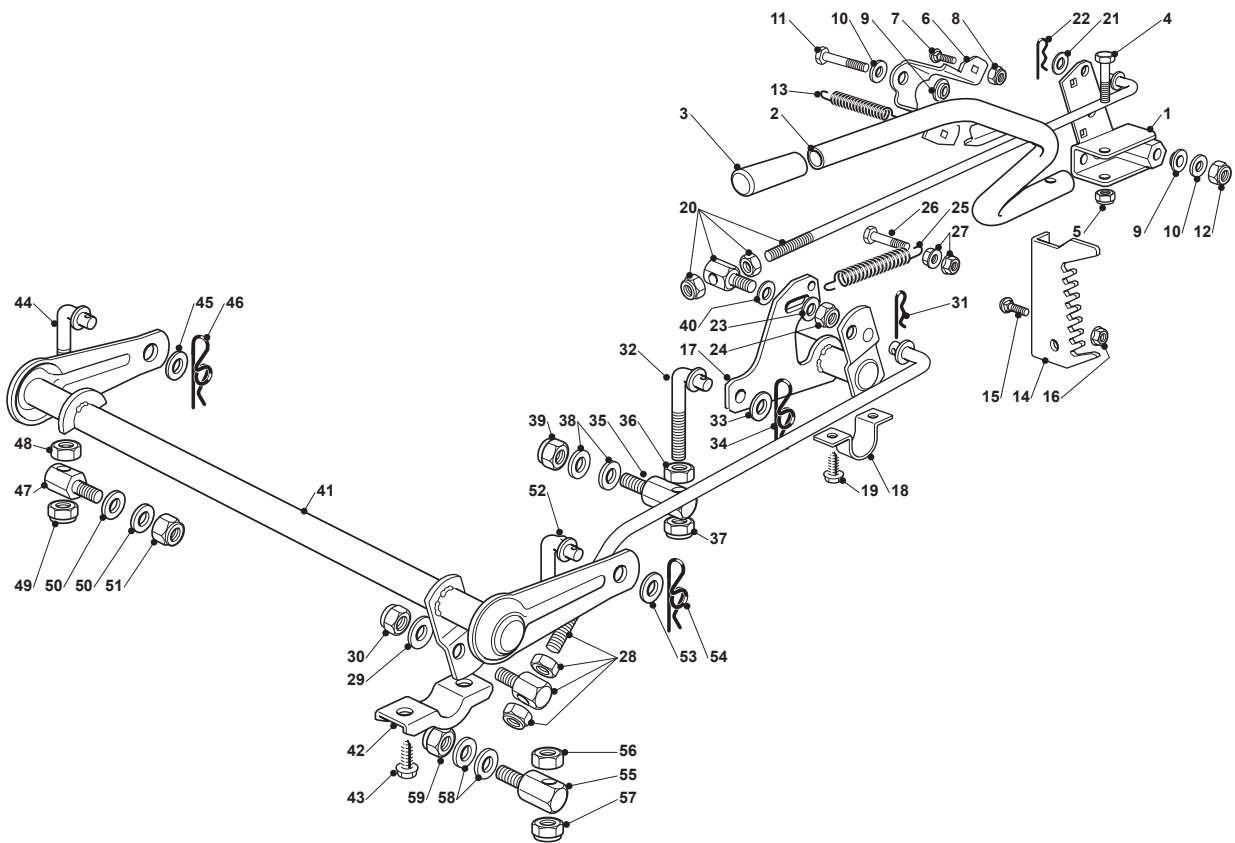

Utgåva Issue 6 - 2015		Skärplatta, Lyft Cutting Plate Lifting			
Pos. Fig.	Antal Quantity	Art nr Part No	Benämning	Description	Anmärkning Notes
50	2	325670008/1	Bricka	Washer	
51	1	112156602/0	Mutter	Nut	
52	1	125840025/0	Tryckstang	Tie Rod	
53	1	325670008/1	Bricka	Washer	
54	1	124487998/0	Fjäder Clip	Cotter Pin	
55	1	125510090/0	Stift	Pin	
56	1	112295200/0	Mutter	Nut	
57	1	112156602/0	Mutter	Nut	
58	2	325670008/1	Bricka	Washer	
59	1	112156602/0	Mutter	Nut