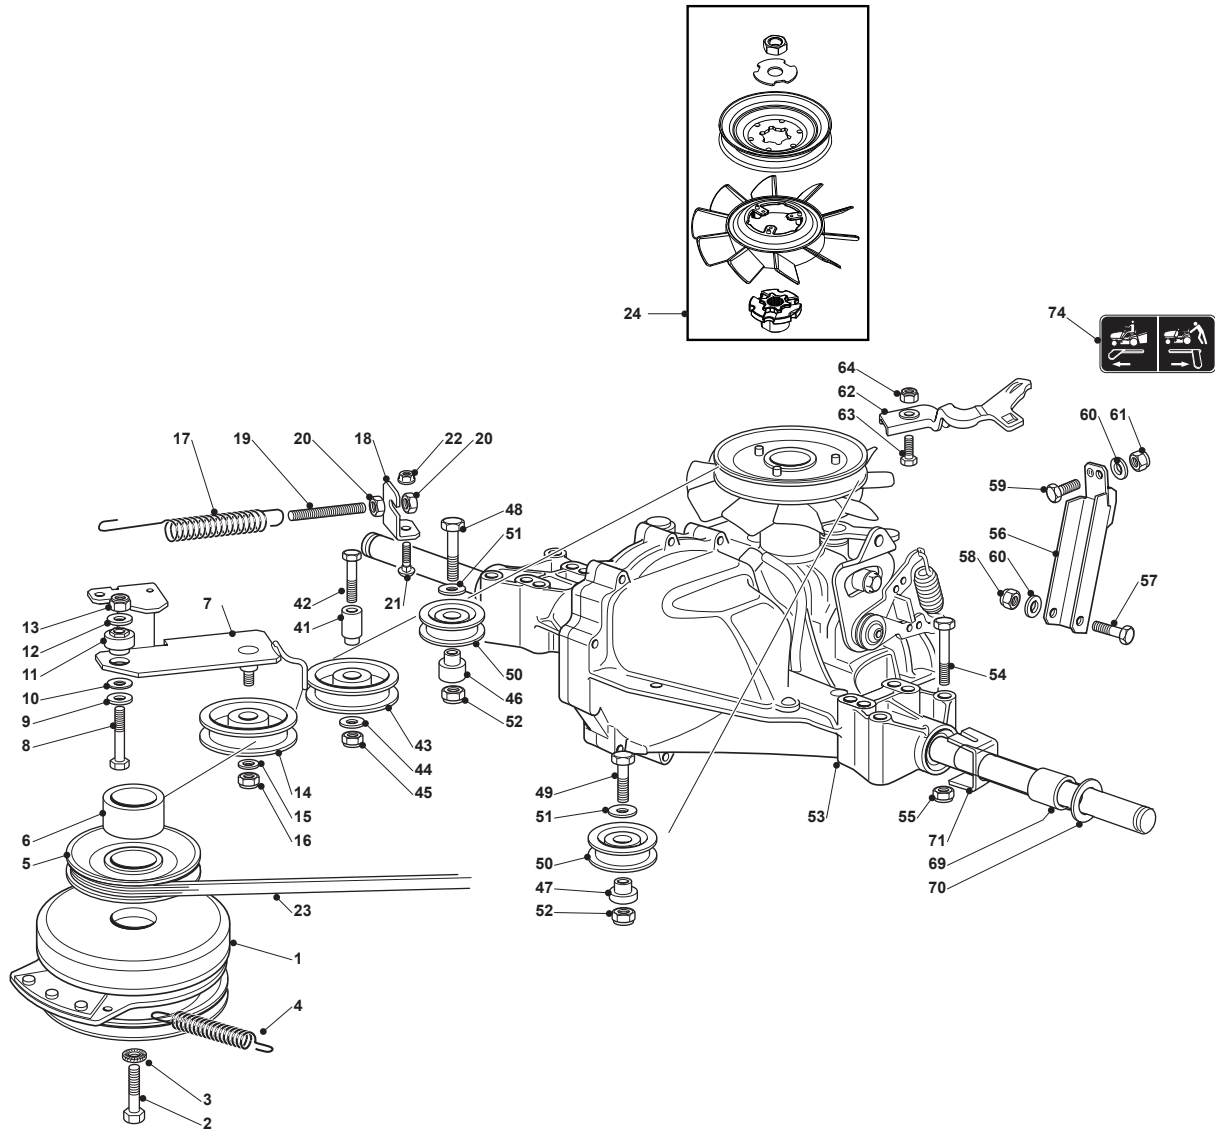

Utgåva Issue 6 - 2015		Transmission		Transmission	
Pos. Fig.	Antal Quantity	Art nr Part No	Benämning	Description	Anmärkning Notes
1	1	118399063/0	Magnetkoppling	Electromagnetic Clutch	
2	1	112737320/0	Skruv	Screw	
3	1	112543000/0	Bricka	Washer	
4	1	122430216/0	Fjäder	Tension Spring	
5	1	125601577/0	Remskiva	Pulley	
6	1	125160021/0	Distans	Spacer	
7	1	382318217/0	Reglage	Lever	
8	1	112691115/0	Skruv	Screw	
9	1	112523060/0	Bricka	Washer	
10	1	327670055/0	Bricka	Antifriction Washer	
11	1	125510087/0	Stift	Pin	
12	1	112523060/0	Bricka	Washer	
13	1	112155000/0	Mutter	Nut	
14	1	125601554/0	Remskiva	Pulley	
15	1	112523060/0	Bricka	Washer	
16	1	112155000/0	Mutter	Nut	
17	1	125430260/0	Fjäder	Spring	
18	1	325755049/0	Vinkelfäste	Bracket	
19	1	125840005/0	Spännstang	Tie Rod	
20	2	112293200/0	Mutter	Nut	
21	1	112818690/0	Skruv	Screw	
22	1	112293201/0	Mutter	Nut	
24	1	118802723/0	Kit, Fläkt-Remskiva	Fan Kit	
41	1	125160080/0	Stift	Pin	
42	1	112691800/0	Skruv	Screw	
43	1	325601599/0	Remskiva	Pulley	
44	1	112523060/0	Bricka	Washer	
45	1	112155000/0	Mutter	Nut	
46	1	125160024/2	Distans	Right Spacer	
47	1	125160030/2	Distans	Left Spacer	
48	1	112691400/0	Skruv	Screw	
49	1	112691115/0	Skruv	Screw	
50	2	125601588/0	Remskiva	Pulley	
51	2	122671653/0	Bricka	Washer	
52	2	112155000/0	Mutter	Nut	
53	1	118400919/2	Transm. Group Hydro-Växel T2	Rear Axle (Hydro-Gear T2-Adbf-2X3C-17X1)	
54	4	112691600/0	Skruv	Screw	
55	4	112154210/0	Mutter	Nut	
56	1	382785199/0	Fäste	Support	
57	1	112691700/0	Skruv	Screw	
58	1	112155000/0	Mutter	Nut	
59	1	112793701/0	Skruv	Screw	
60	2	112523060/0	Bricka	Washer	
61	1	112155000/0	Mutter	Nut	
62	1	325318253/0	Spak	Lever	
63	1	112791213/1	Skruv	Screw	
64	1	112154210/0	Mutter	Nut	
69	2	125160058/0	Distans	Spacer