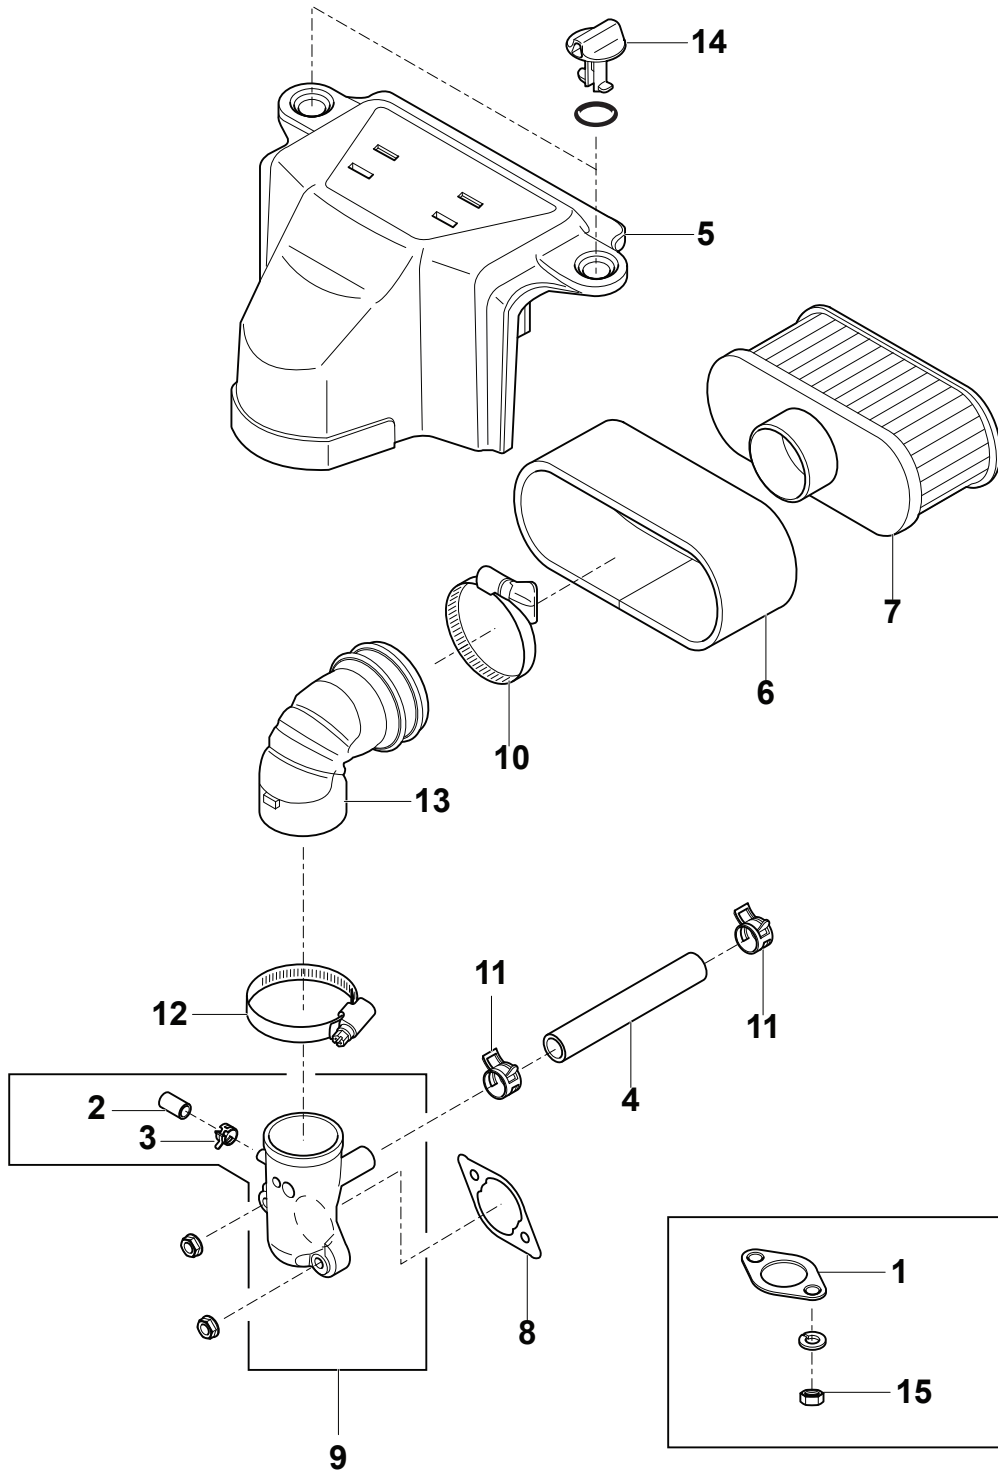

Utgåva Issue 6 - 2015		Luftfilter/Ljuddämpare Air Filter/Muffler			
Pos. Fig.	Antal Quantity	Art nr Part No	Benämning	Description	Anmärkning Notes
1	2	118550959/0	Ljuddämparpackning	Muffler Gasket	Kawasaki p/n 92210-7038
2	1	118551076/0	Plugg	Plug	Kawasaki p/n 92210-7027
3	1	118551088/0	Fäste	Clamp	Kawasaki p/n 461DA0800
4	1	118551093/0	Rör	Tube	Kawasaki p/n 42036-7015
5	1	118550954/0	Luftfilterlock	Filter Cover	Kawasaki p/n 49040-7008
6	1	118550955/0	Luftfilter	Air Filter	Kawasaki p/n 49019-7001
7	1	118551100/0	Luftfilter	Air Filter	Kawasaki p/n 92192-7148
8	1	118550969/0	Packning	Gasket	Kawasaki p/n 92192-7172
9	1	118551010/0	Rör	Pipe	Kawasaki p/n 92192-7185
10	1	118551089/0	Fäste	Clamp	Kawasaki p/n 13101-7010
11	2	118551090/0	Fäste	Clamp	Kawasaki p/n 21163-0727
12	1	118551091/0	Fäste	Clamp	Kawasaki p/n 27012-7008
13	1	118551095/0	Rör	Tube	Kawasaki p/n 11004-7027
14	2	118551105/0	Knopp	Knob	Kawasaki p/n 11008-7050
15	4	112293200/0	Mutter	Nut	Kawasaki p/n 11008-7051
16	4	112583500/0	Lasbricka	Grower	Kawasaki p/n 11022-0710