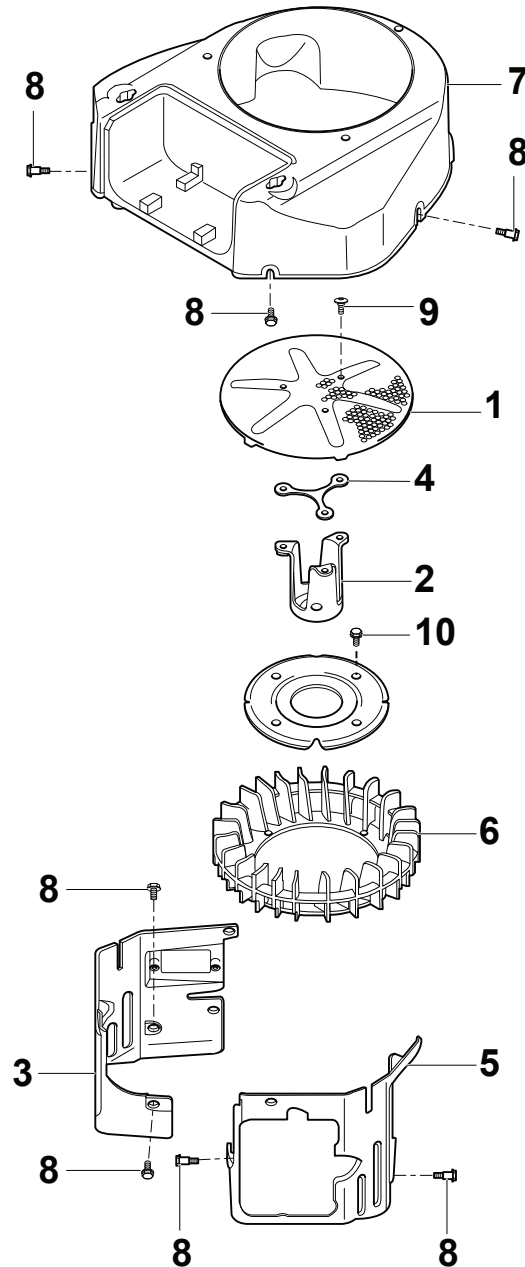

Utgåva Issue 6 - 2015		Cooling-Equipment		Cooling-Equipment	
Pos. Fig.	Antal Quantity	Art nr Part No	Benämning	Description	Anmärkning Notes
1	1	118551003/0	Skärm	Screen	Kawasaki p/n 21193-7038
2	1	118551023/0	Fäste	Bracket	Kawasaki p/n 26011-7025
3	1	118551046/0	Motorhuv	Engine Cover	Kawasaki p/n 26031-1624
4	1	118551067/0	Distans	Spacer	Kawasaki p/n 59031-7017
5	1	118551047/0	Motorhuv	Engine Cover	Kawasaki p/n 26031-7040
6	1	118551059/0	Fläkt	Fan	Kawasaki p/n 26031-7047
7	1	118551102/0	Flätkåpa	Fan Cover	Kawasaki p/n 92066-0762
8	8	112735402/0	Skruv	Screw	Kawasaki p/n 130AA0620
9	3	112727794/0	Skruv	Screw	Kawasaki p/n 92154-7003
10	4	112735699/0	Skruv	Screw	Kawasaki p/n 92172-7018