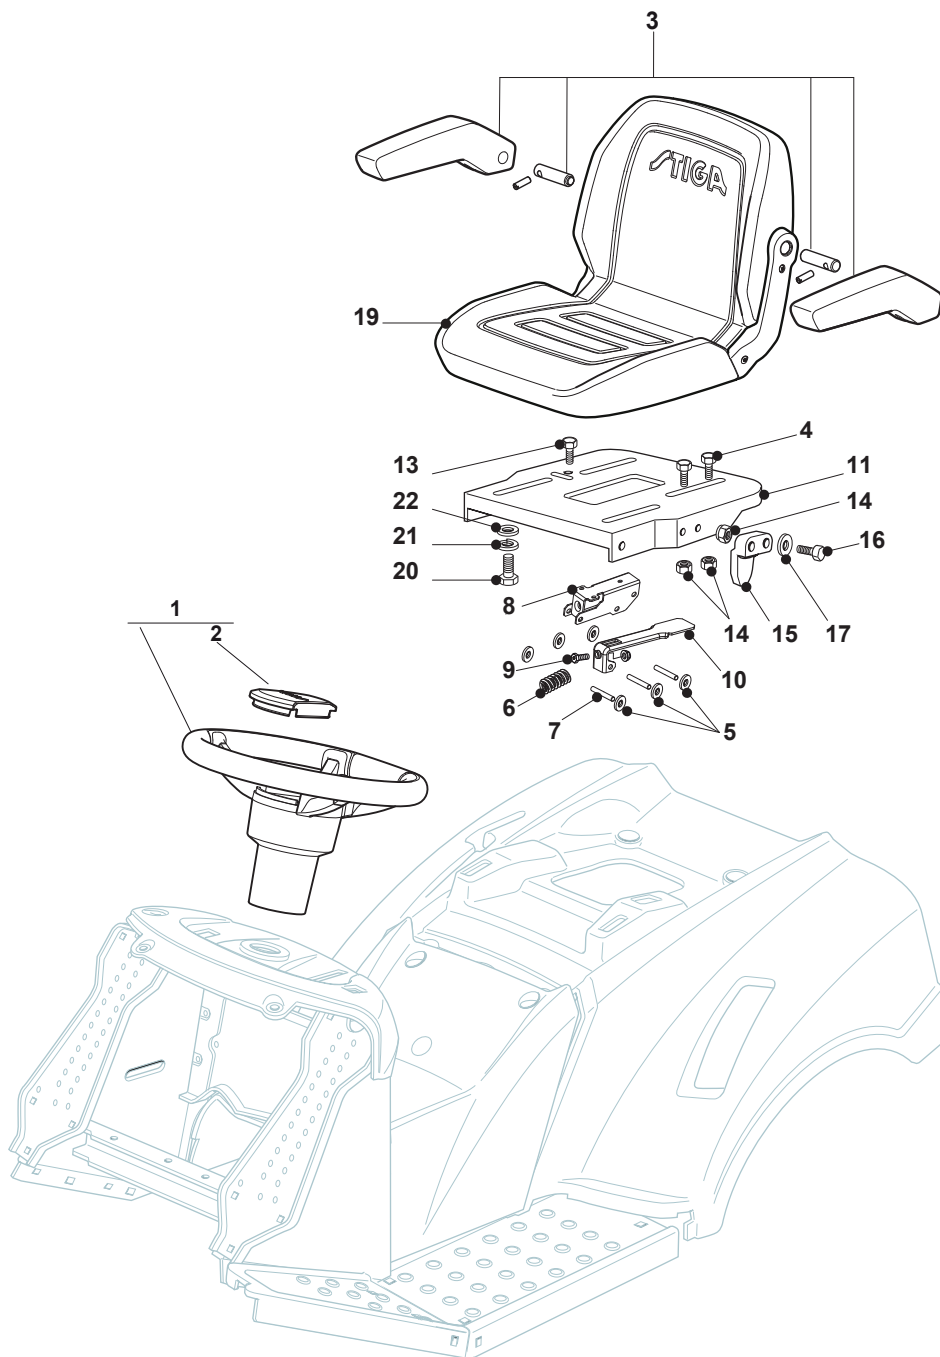

Utgåva Issue 6 - 2015		Sits och ratt Seat & Steering Wheel			
Pos. Fig.	Antal Quantity	Art nr Part No	Benämning	Description	Anmärkning Notes
1	1	325961222/1	Ratt	Steering wheel	
2	1	325580508/0	Styrkonsolkapa, Svart	Steering Plate Cover	
3	1	382180133/0	Seat Assy	Seat Assy	
4	2	112789000/0	Skruv	Screw	
5	6	112604896/0	Starlock P6493 6	Crown Fastener	
6	1	125430285/0	Fjäder	Spring	
7	3	122517866/0	Stift	Pin	
8	1	325774575/0	Fulcrum Klämma	Fulcrum Clamp	
9	1	112735661/0	Skruv	Screw	
10	1	325318327/0	Spak	Lever	
11	1	325547033/2	Sits Platta	Seat Plate	
13	1	112789000/0	Skruv	Screw	
15	1	327063021/1	Kam	Cam	
16	2	112789100/0	Skruv	Screw	
17	2	112523020/0	Bricka	Washer	
18	2	112154330/0	Mutter	Nut	
19	1	382735810/1	Sits Kpl	Seat Assy	
20	4	112793101/0	Skruv	Screw	
21	4	112583500/0	Lasbricka	Grower	
22	4	112523060/0	Bricka	Washer