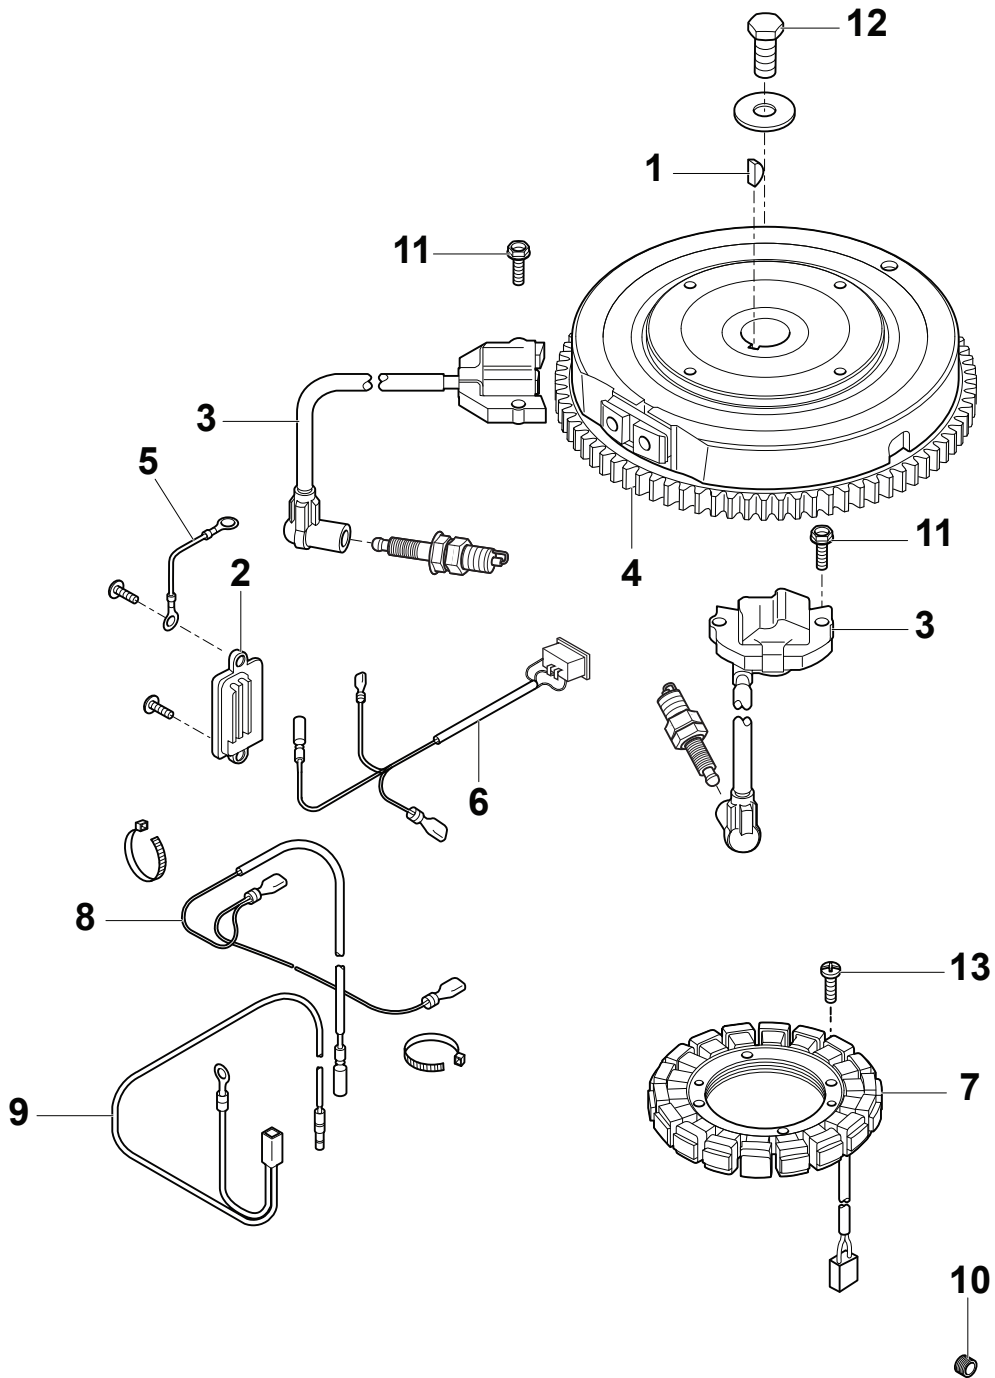

Utgåva Issue 6 - 2015		Electric-utrustning Electric-Equipment			
Pos. Fig.	Antal Quantity	Art nr Part No	Benämning	Description	Anmärkning Notes
1	1	118551054/0	Svänghjulkil	Flywheel Key	Kawasaki p/n 13107-7049
2	1	118551018/0	Regulator	Regulator	Kawasaki p/n 13271-7038
3	2	118551020/0	Tändspole	Ignition Coil	Kawasaki p/n 39129-0725
4	1	118551021/0	Svänghjul kpl	Flywheel Ass.Y	Kawasaki p/n 49103-7017
5	1	118551024/0	Kabalfäste	Fairlead	Kawasaki p/n 16171-7025
6	1	118551104/0	Sele	Harness	Kawasaki p/n 49113-0715
7	1	118551057/0	Charging Coil	Charging Coil	Kawasaki p/n 92145-7057
8	1	118551025/0	Sele	Harness	Kawasaki p/n 312AA0500
9	1	118551027/0	Sele	Harness	Kawasaki p/n 312AA0600
10	1	118551078/0	Plugg	Plug	Kawasaki p/n 92153-7033
11	4	112735592/0	Skruv	Screw	Kawasaki p/n 92153-7043
12	1	112692600/0	Skruv	Screw	Kawasaki p/n 92153-7001
13	4	112727795/0	Skruv	Screw	Kawasaki p/n 411AA0600