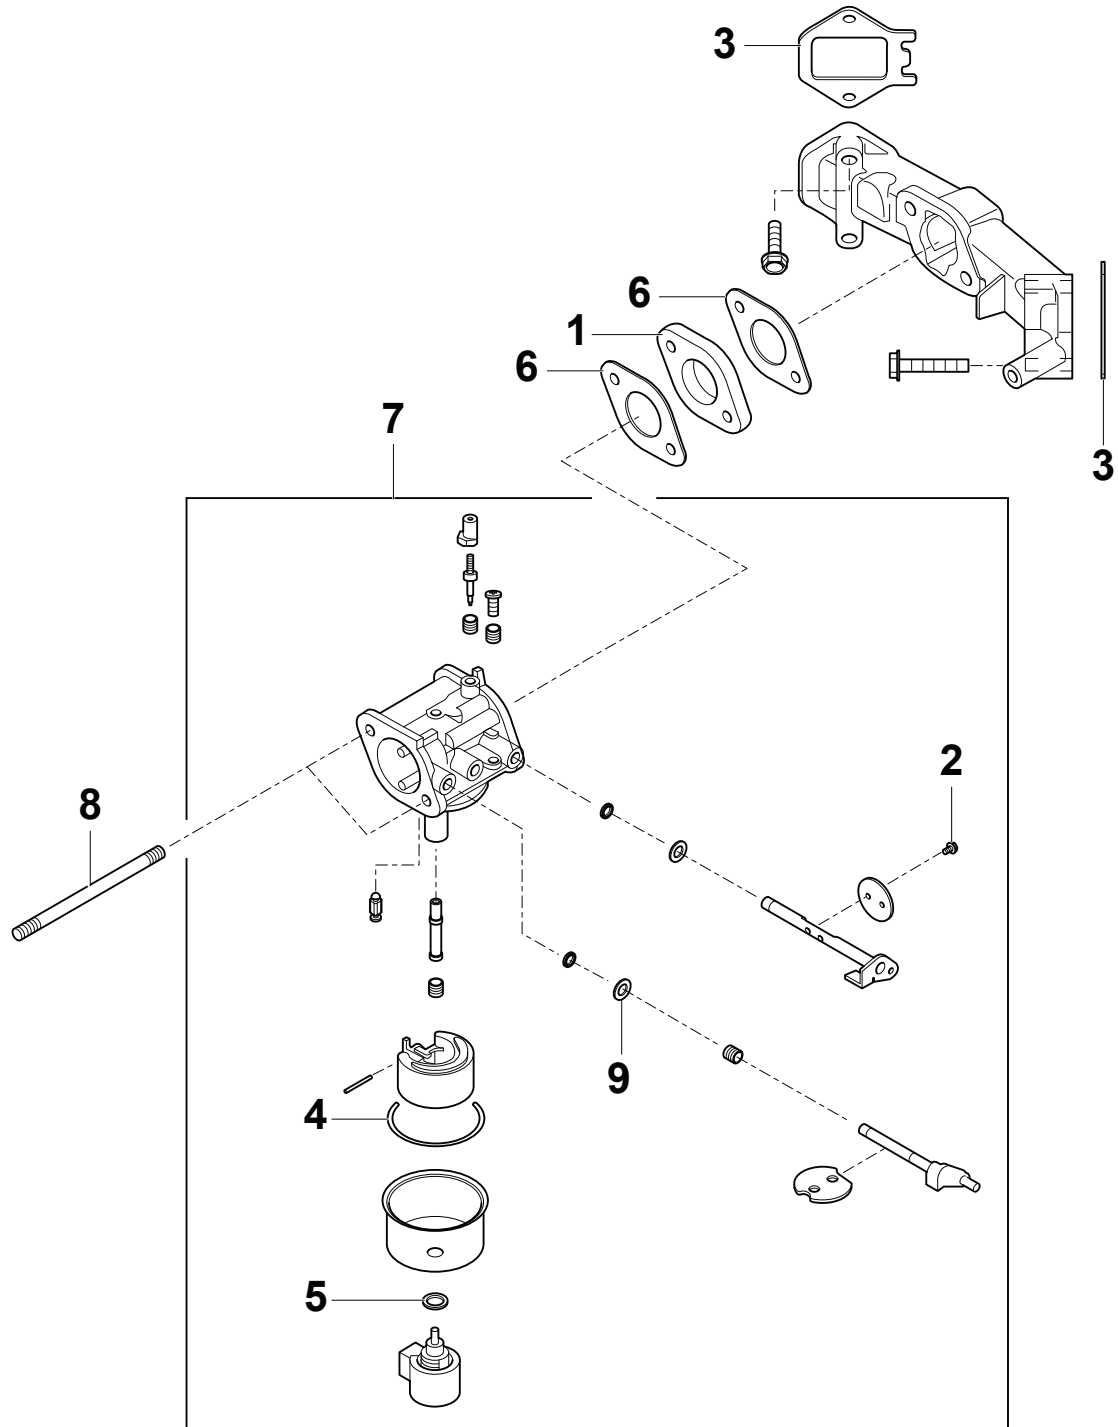

Utgåva Issue 6 - 2015		Förgasare	Carburetor		
Pos. Fig.	Antal Quantity	Art nr Part No	Benämning	Description	Anmärkning Notes
1	1	118551011/0	Isolator	Insulator	Kawasaki p/n 11011-0787
2	2	118551066/0	Skruv	Screw	Kawasaki p/n 11013-7046
3	2	118550960/0	Packning	Gasket	Kawasaki p/n 99999-0384
4	1	118550961/0	Packning	Gasket	Kawasaki p/n 11061-7095
5	1	118550962/0	Packning	Gasket	Kawasaki p/n 16060-0742
6	2	118550970/0	Packning	Gasket	Kawasaki p/n 92173-1001
7	1	118551006/0	Förgasare	Carburetor	Kawasaki p/n 92173-7003
8	2	118551065/0	Stift	Pin	Kawasaki p/n 92173-7009
9	1	2312280	Bricka	Washer	Kawasaki p/n 92192-7164