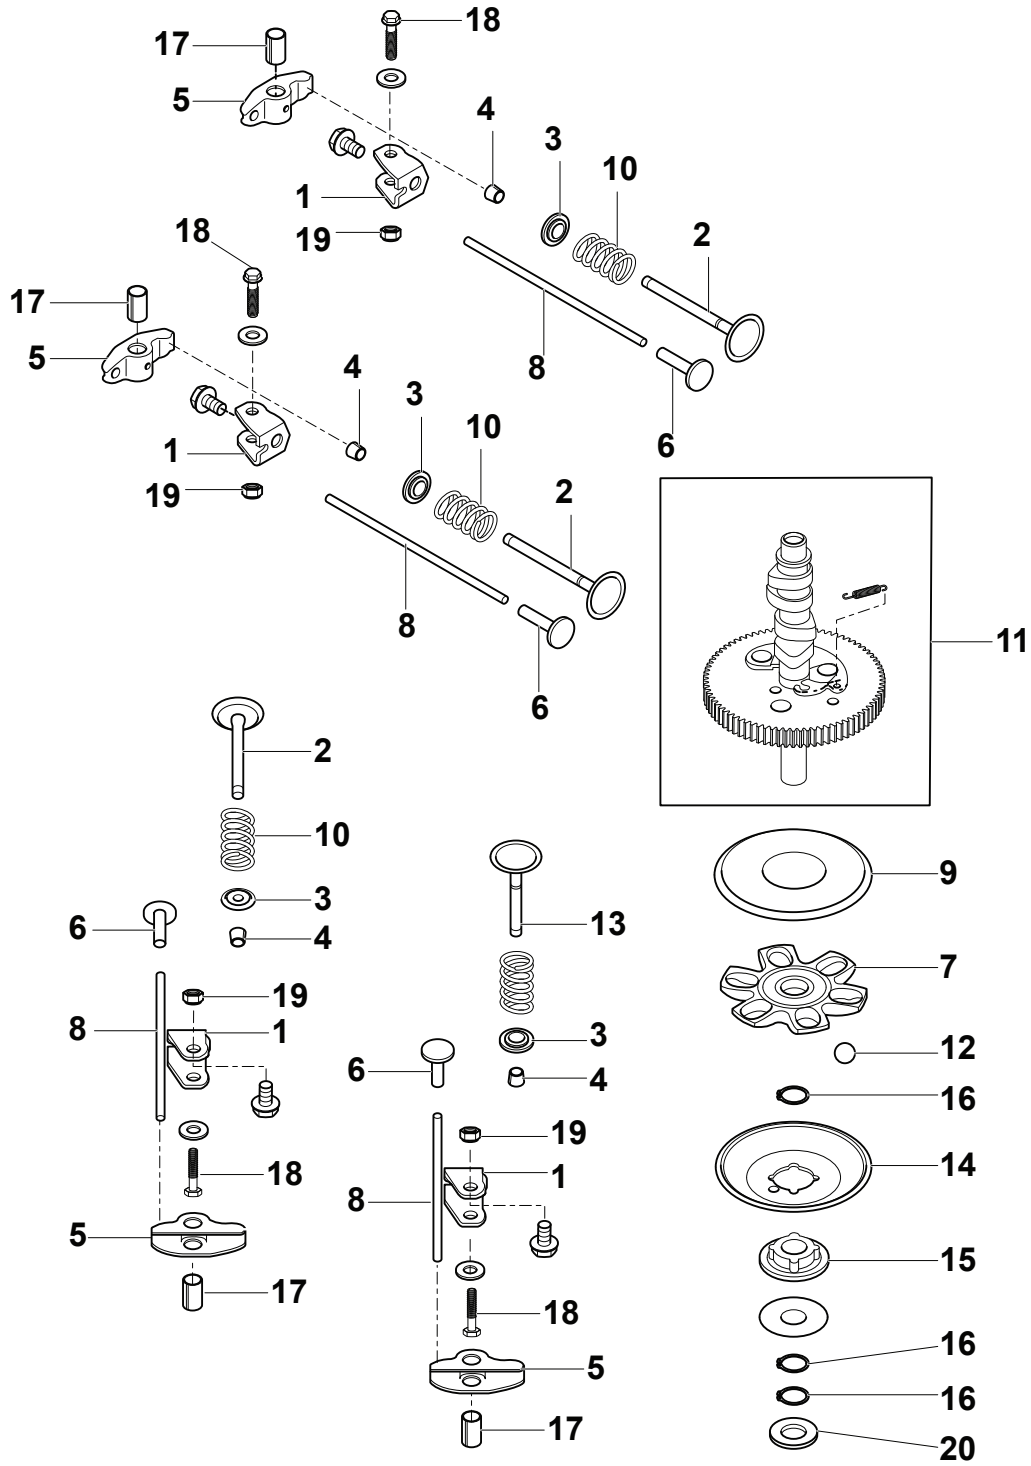

Utgåva Issue 6 - 2015		Cam Shaft		Cam Shaft	
Pos. Fig.	Antal Quantity	Art nr Part No	Benämning	Description	Anmärkning Notes
1	4	118550958/0	Fäste	Bracket	Kawasaki p/n 13271-7021
2	2	118550972/0	Ventil	Valve	Kawasaki p/n 42036-7021
3	4	118550975/0	Fjäder	Spring	Kawasaki p/n 92033-0727
4	8	118550976/0	Collet	Collet	Kawasaki p/n 92152-1689
5	4	118550977/0	Arm Kpl.	Arm Rocker	Kawasaki p/n 92153-7100
6	4	118550978/0	Lyftare	Tappet	Kawasaki p/n 312AA0600
7	1	118550987/0	Styrning	Guide	Kawasaki p/n 92200-7048
8	4	118550993/0	Stång	Push Rod	Kawasaki p/n 555A0420
9	1	118550996/0	Plåt	Plate	Kawasaki p/n 670D2016
10	4	118551043/0	Fjäder	Spring	Kawasaki p/n 13272-7011
11	1	118551053/0	Cam Shaft	Cam Shaft	Kawasaki p/n 14075-7013
12	6	118551082/0	Kula	Ball	Kawasaki p/n 16154-7010
13	2	118550974/0	Ventil	Valve	Kawasaki p/n 49065-7006
14	1	118550997/0	Plåt	Plate	Kawasaki p/n 92066-7003
15	1	118551035/0	Hylsa	Sleeve	Kawasaki p/n 92140-7003
16	3	118551069/0	Segersäkring	Snap Ring	Kawasaki p/n 92145-7002
17	4	118551086/0	Krage	Collar	Kawasaki p/n 92153-7008
18	4	112674550/0	Skruv	Screw	Kawasaki p/n 16154-7011
19	4	112292100/0	Mutter	Nut	Kawasaki p/n 49065-7007
20	1	112521390/0	Bricka	Washer	Kawasaki p/n 59231-0712