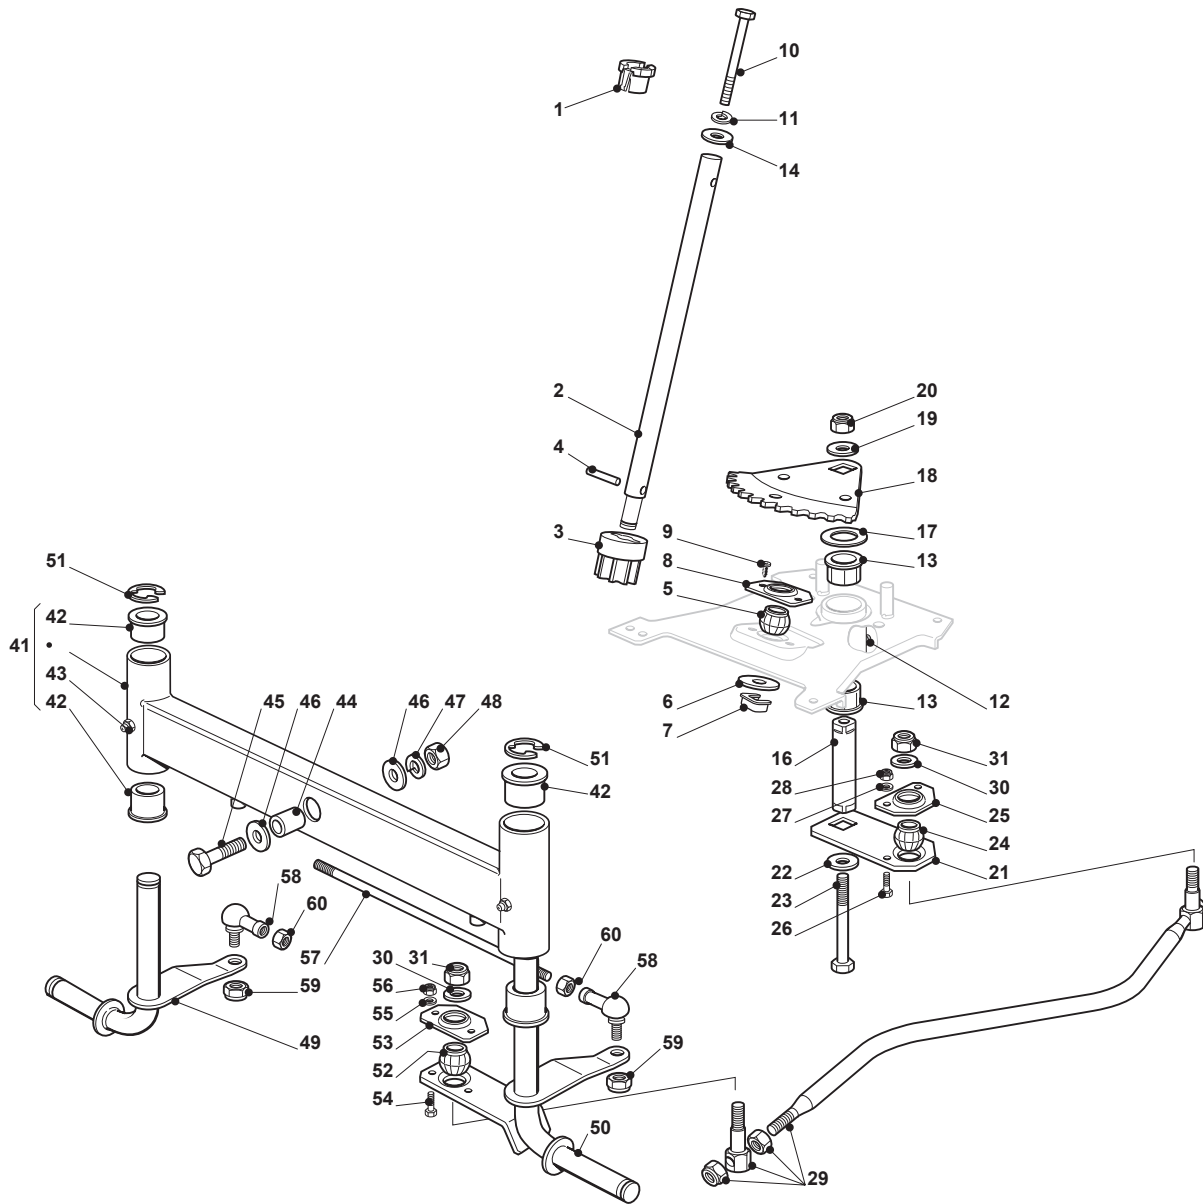

Utgåva Issue 6 - 2015		Styrning Steering			
Pos. Fig.	Antal Quantity	Art nr Part No	Benämning	Description	Anmärkning Notes
1	1	325038004/0	Bussning	Bushing	
2	1	125520014/0	Rattstang	Steering Column	
3	1	127570050/0	Drev	Pinion	
4	1	112622650/0	Stift	Dowel pin	
5	1	325743000/0	Länk	Joint	
6	1	112521370/0	Bricka	Washer	
7	1	112436030/0	Plat	Plate	
8	1	325785213/1	Fäste	Support	
9	2	112729601/1	Skruv	Screw	
10	1	112691800/0	Skruv	Screw	
11	1	112583500/0	Lasbricka	Grower	
12	1	112379511/0	Smörjnippel	Grease Dispenser	
13	2	325040624/0	Bussning	Bushing	
14	1	112523060/0	Bricka	Washer	
16	1	125510092/0	Stift	Pin	
17	1	125670019/0	Bricka	Washer	
18	1	325735513/0	Styrstang	Steering Sector	
19	1	112523080/0	Bricka	Washer	
20	1	112155020/0	Mutter	Nut	
21	1	325318205/0	Reglage	Lever	
22	1	112523080/0	Bricka	Washer	
23	1	112794985/0	Skruv	Screw	
24	1	325743000/0	Länk	Joint	
25	1	325785213/1	Fäste	Support	
26	2	112791213/1	Skruv	Screw	
27	2	112521330/0	Bricka	Washer	
28	2	112154510/0	Mutter	Nut	
29	1	382000539/1	Styrstag Kpl	Steering Rod	
30	2	112523070/0	Bricka	Washer	
31	2	112155010/0	Mutter	Nut	
41	1	382034024/1	Framaxel Kpl 15"	Equalizer With Bush And Lubricator	
42	4	125034002/1	Bussning	Bushing	
43	2	112379511/0	Smörjnippel	Grease Dispenser	
44	1	125160016/0	Distans	Spacer	
45	1	112692695/0	Skruv	Screw	
46	2	112523100/0	Bricka	Washer	
47	1	112587100/0	Fj.Bricka 13X21X2.5	Grower	
48	1	112295300/0	Mutter	Nut	
49	1	382230363/0	Spindel Höger	Right Stub Axle	
50	1	382230365/0	Hjulspindel-vä	Left Stub Axle	
51	2	112001000/0	Lasring	Benzing Ring	
52	1	325743000/0	Länk	Joint	
53	1	325785213/1	Fäste	Support	
54	2	112791213/1	Skruv	Screw	
55	2	112521330/0	Bricka	Washer	
56	2	112154510/0	Mutter	Nut	
57	1	125840023/0	Paralellstag	Tie Rod	
58	2	122746609/0	Länk	Joint	
59	2	112156602/0	Mutter	Nut