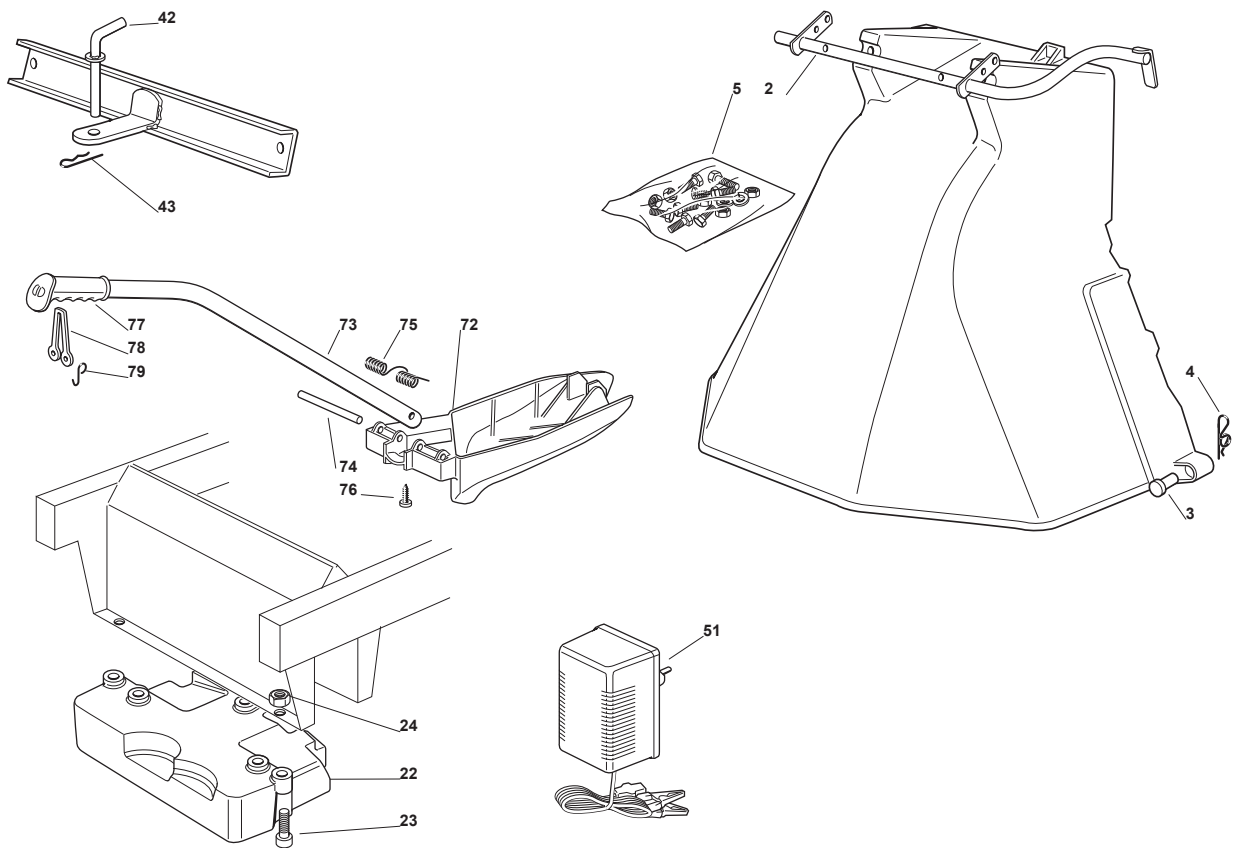

Utgåva Issue 6 - 2015		Tillbehör på begäran Optionals On Request			
Pos. Fig.	Antal Quantity	Art nr Part No	Benämning	Description	Anmärkning Notes
2	1	382869035/0	Stenskydd Slang kpl	Stone Guard Tube	
3	2	125510022/0	Stift	Pin	
4	2	124487998/0	Fjäder Clip	Cotter Pin	
5	1	382180062/0	Skruvsats	Outfit, Screws	
22	1	125519997/1	Vikt Tc	Front Weight Tc	
23	3	112760520/0	Skruv	Screw	
24	3	112155000/0	Mutter	Nut	
42	1	125510021/1	Stift	Hitch Pin	
43	1	124487999/0	Clip	Spring Pin	
72	1	325140093/0	Deflektor	Deflector	
73	1	325394007/0	Handtagsrör	Handle	
74	1	125510077/0	Stift	Pin	
75	1	125430245/0	Fjäder	Spring	
76	1	112735410/0	Skruv	Screw	
77	1	325280000/1	Handtag	Handgrip	
78	1	125840011/1	Spännstang	Tie Rod	
79	2	125253004/0	Krok	Mulch.Kit Fixing Hook