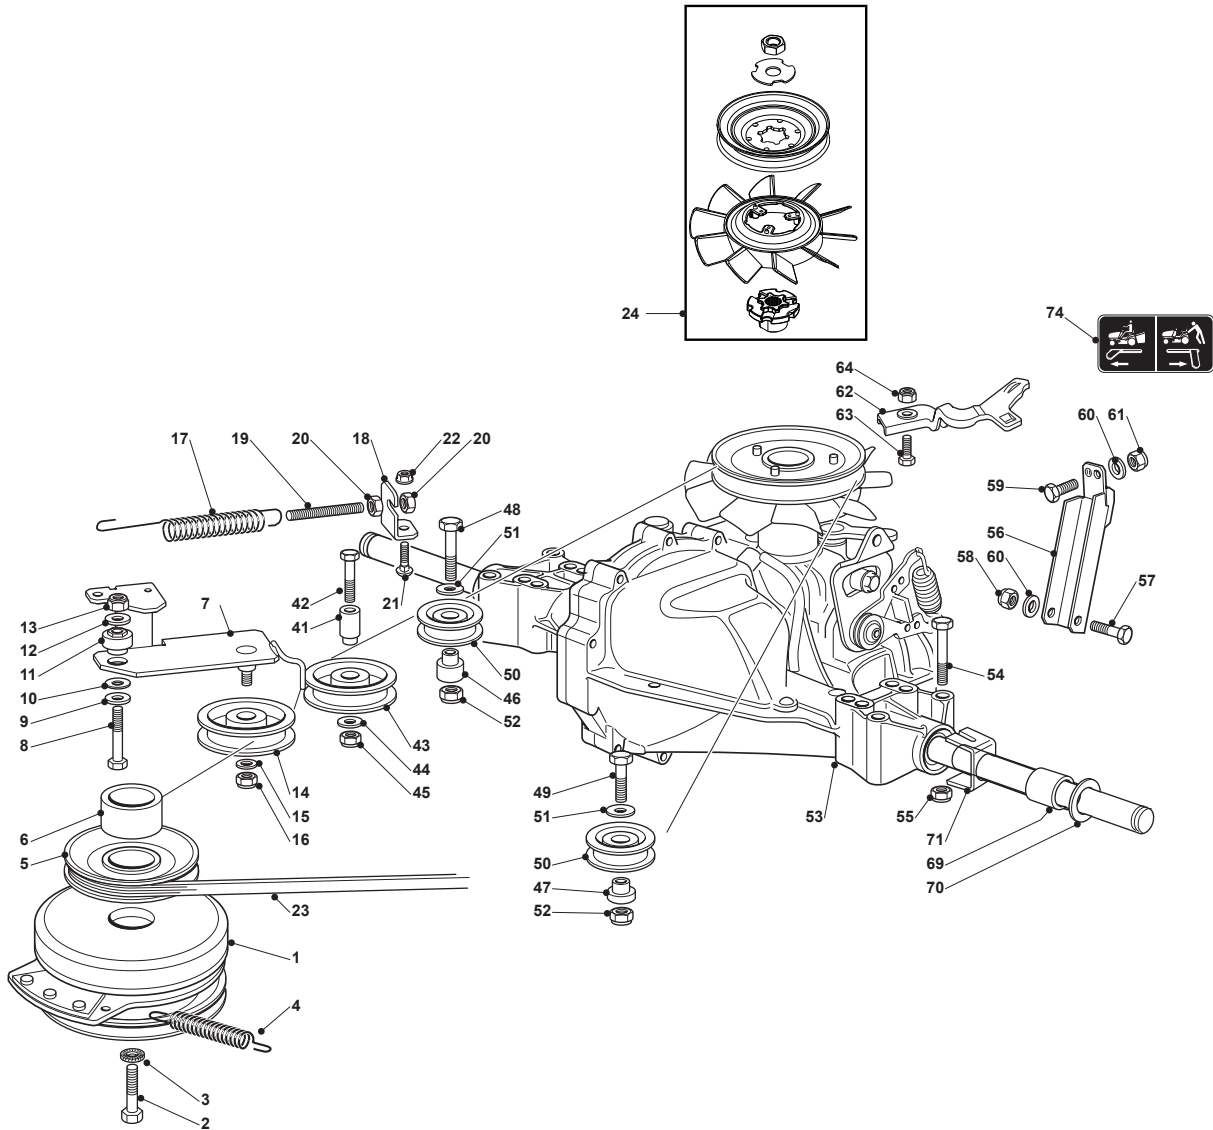

Utgåva Issue 6 - 2015		Transmission			
Pos. Fig.	Antal Quantity	Art nr Part No	Benämning	Description	Anmärkning Notes
70	2	125670005/1	Bricka	Washer	
71	2	325670025/0	Bricka	Washer	
74	1	114361451/0	Dekal	Label	
23	1	135062019/0	Drivrem	Belt