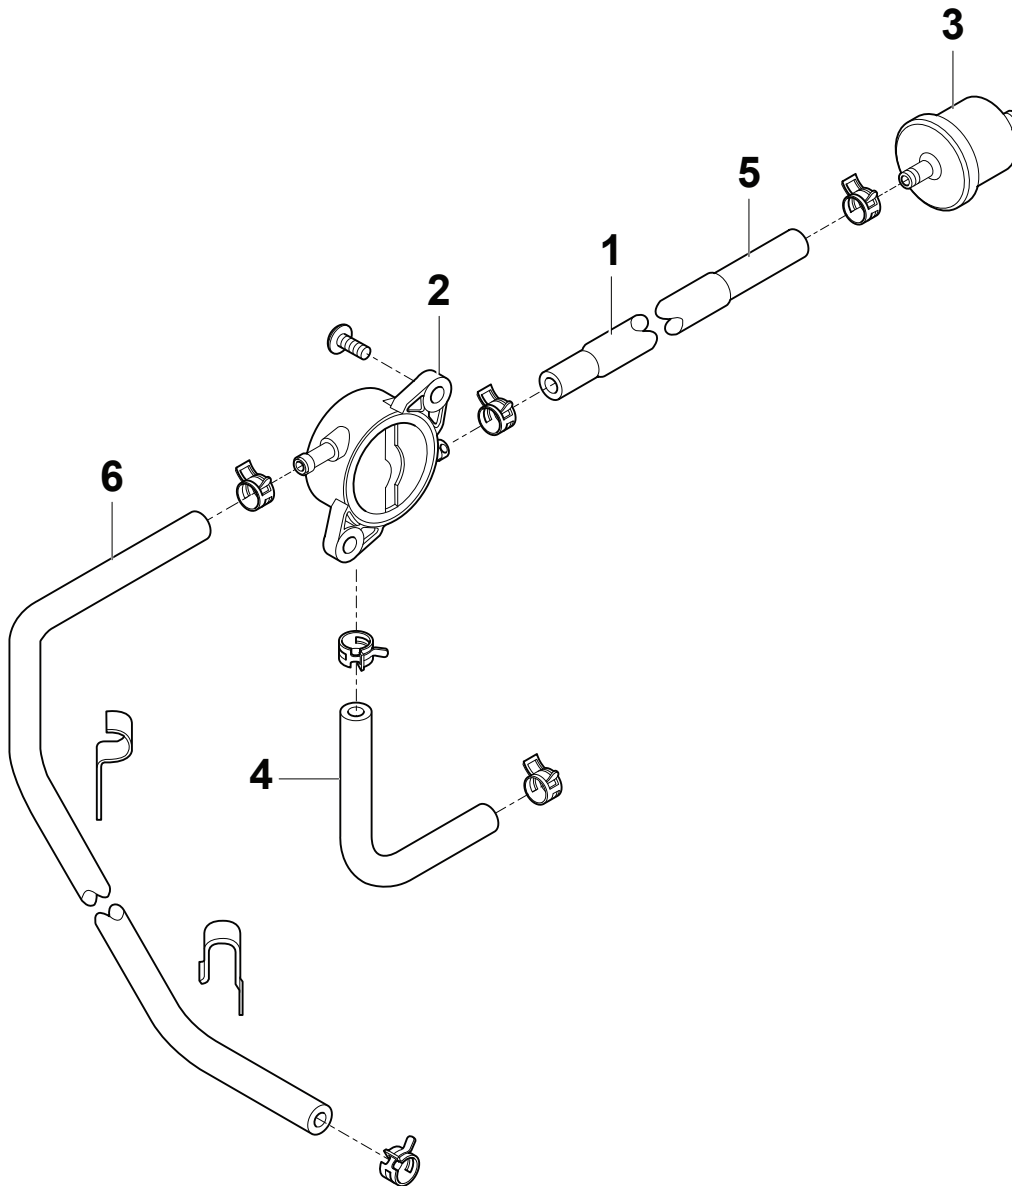

Utgåva Issue 6 - 2015		Fuel-Tank/Fuel-Valve		Fuel-Tank/Fuel-Valve	
Pos. Fig.	Antal Quantity	Art nr Part No	Benämning	Description	Anmärkning Notes
1	1	118551034/0	Hylsa	Sleeve	Kawasaki p/n 11022-7020
2	1	118551040/0	Bränslepump	Fuel pump	Kawasaki p/n 11061-7083
3	1	118551039/0	Filter	Filter	Kawasaki p/n 11061-7094
4	1	118551094/0	Rör	Tube	Kawasaki p/n 130AA0625
5	1	118551097/0	Rör	Tube	Kawasaki p/n 13272-1374
6	1	118551098/0	Rör	Tube	Kawasaki p/n 14091-7064