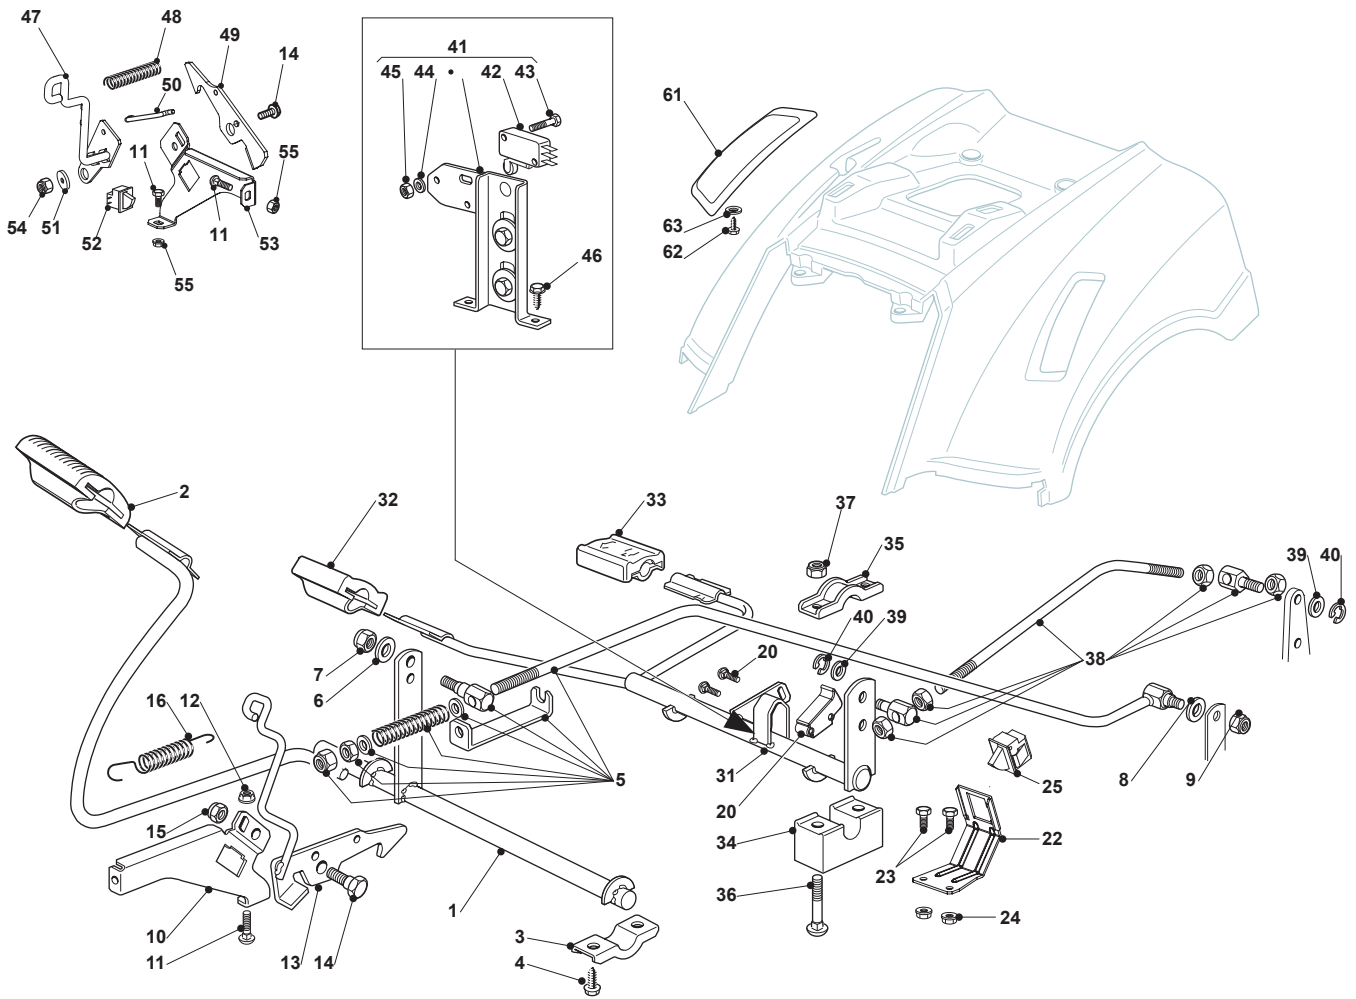

Utgåva Issue 6 - 2015		Broms och växelreglage		Brake And Gearbox Controls	
Pos. Fig.	Antal Quantity	Art nr Part No	Benämning	Description	Anmärkning Notes
13	1	382318289/0	Spärrstang | Knivbromspak	Rod | Brake Lever	
1	1	382500029/1	Bromspedal	Pedal	
2	1	325110416/0	Fäste	Clamp Cover	
3	2	327546015/2	Plåt	Plate	
4	4	112729601/1	Skruv	Screw	
5	1	382000627/0	Bromskontrollaxel kpl Nj92 Hyg	Rod (Hydro-Gear)	
6	1	112521350/0	Bricka	Washer	
7	1	112155000/0	Mutter	Nut	
8	1	112521350/0	Bricka	Washer	
9	1	112155000/0	Mutter	Nut	
10	1	325785261/0	Fäste	Support	
11	2	112815200/0	Skruv	Screw	
12	2	112292102/0	Mutter	Nut	
14	1	122524970/3	Stift	Pin	
15	1	112155000/0	Mutter	Nut	
16	1	125430213/0	Fjäder	Spring	
20	1	325060034/1	Cam	Cam	
21	2	112735404/0	Skruv	Screw	
22	1	325547375/0	Plåt	Plate	
23	2	112793102/0	Skruv	Screw	
24	2	112293201/0	Mutter	Nut	
25	1	119410614/0	Mikrobrytare	Microswitch	
31	1	382000605/1	Drivpedal	Drive Pedal	
32	1	325110417/0	Fäste	Clamp Cover Front	
33	1	325110418/0	Fäste	Clamp Cover Rear	
34	2	325785185/0	Fäste	Support	
35	2	327546015/2	Plåt	Plate	
36	4	112815245/0	Skruv	Screw	
37	4	112154510/0	Mutter	Nut	
38	1	382000578/0	Stang	Rod	
39	2	112523040/0	Bricka	Washer	
40	2	112000940/0	Ring	Benzing Ring	
41	1	382394853/0	Mikrobrytare	Switch Ass.Y	
42	1	119410609/0	Mikrobrytare	Microswitch	
43	2	112735602/0	Skruv	Screw	
44	2	112581100/0	Fj.Bricka Fbb 3.1X5.7X0.8 (M3)	Grower	
45	2	112290791/0	Mutter	Nut	
46	2	112735110/0	Skruv	Screw	
47	1	382318289/0	Spärrstang | Knivbromspak	Rod | Brake Lever	
48	1	125430213/0	Fjäder	Spring	
49	1	325253007/1	Krok	Brake Hook	
50	1	125033119/0	Tryckstång	Rod	
51	1	122041980/0	Bussning	Bushing	
52	1	119410613/0	Mikrobrytare	Microswitch	
53	1	325785261/0	Fäste	Support	
54	1	112155010/0	Mutter	Nut	
55	4	112292102/0	Mutter	Nut	
61	1	325207171/0	Kapa	Cover (Hydro)	
62	2	112735402/0	Skruv	Screw