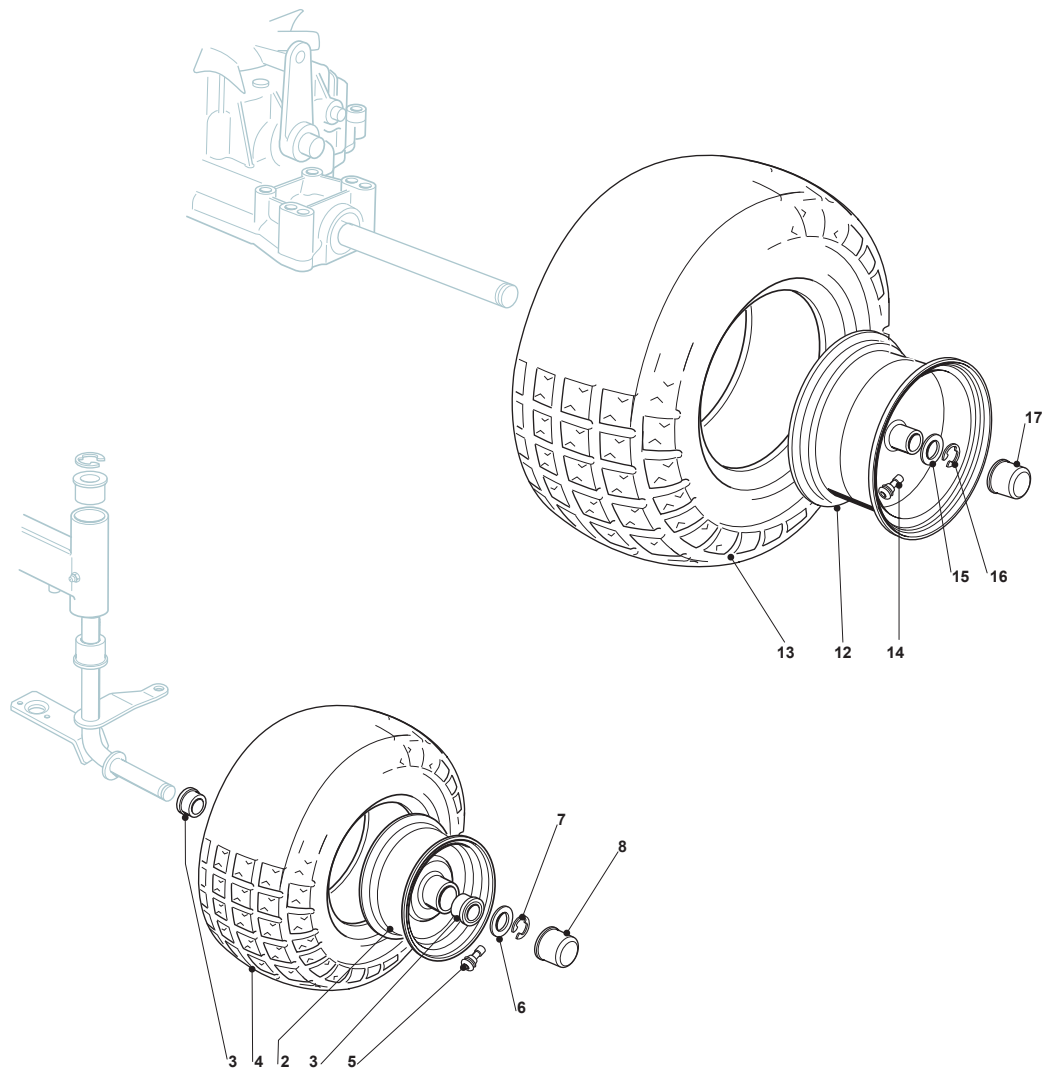

Utgåva Issue 6 - 2015		Hjul Wheels			
Pos. Fig.	Antal Quantity	Art nr Part No	Benämning	Description	Anmärkning Notes
2	2	182000590/1	Fälg	Rimm	
3	4	125122200/2	Kullager	Bearing	
4	2	125590020/0	Däck	Tyre	
5	2	125950000/0	Ventil	Valve	
6	2	125670005/1	Bricka	Washer	
7	2	112001000/0	Lasring	Benzing Ring	
12	2	182000592/0	Fälg-Bakre	Rear Wheel Rimm	
13	2	125590022/0	Däck	Tyre	
14	2	125950000/0	Ventil	Valve	
15	2	125670005/1	Bricka	Washer	
16	2	112001010/0	Lasring	Benzing Ring	
8	2	322110239/0	Navkapsel	Hub Cover	
17	2	322110239/0	Navkapsel	Hub Cover