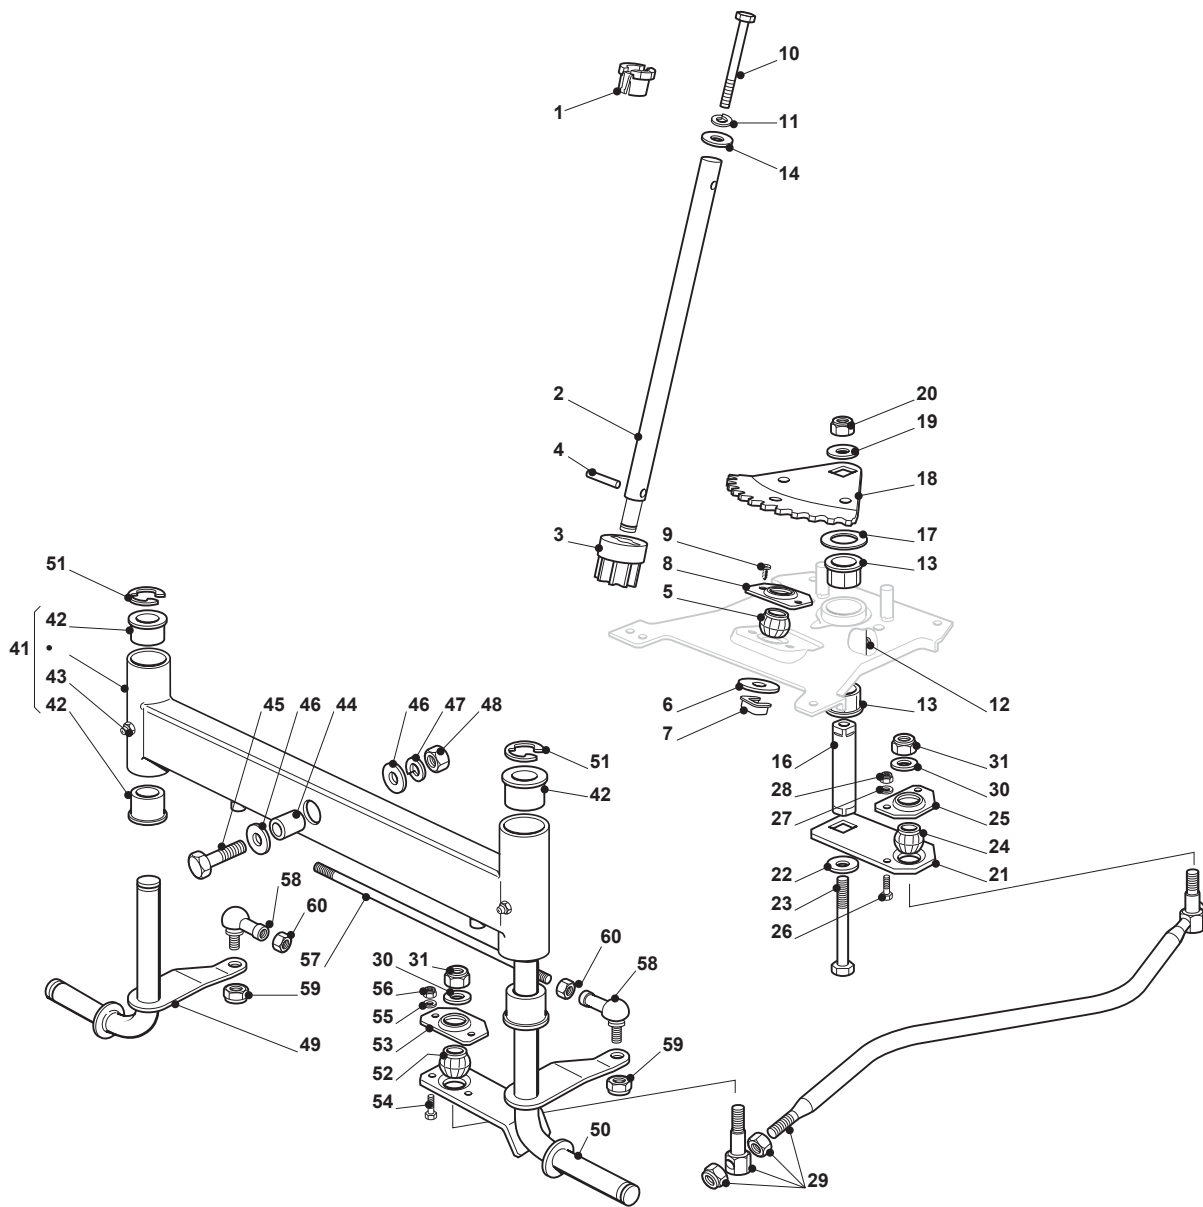

Utgåva Issue 6 - 2015		Styrning Steering			
Pos. Fig.	Antal Quantity	Art nr Part No	Benämning	Description	Anmärkning Notes
1	1	325038004/0	Bussning	Bushing	
2	1	125520014/0	Rattstang	Steering Column	
3	1	127570050/0	Drev	Pinion	
4	1	112622650/0	Stift	Dowel pin	
5	1	325743000/0	Länk	Joint	
6	1	112521370/0	Bricka	Washer	
7	1	112436030/0	Plat	Plate	
8	1	325785213/1	Fäste	Support	
9	2	112729601/1	Skruv	Screw	
10	1	112691800/0	Skruv	Screw	
11	1	112583500/0	Lasbricka	Grower	
12	1	112379511/0	Smörjnippel	Grease Dispenser	
13	2	325040624/0	Bussning	Bushing	
14	1	112523060/0	Bricka	Washer	
16	1	125510092/0	Stift	Pin	
17	1	125670019/0	Bricka	Washer	
18	1	325735513/0	Styrstang	Steering Sector	
19	1	112523080/0	Bricka	Washer	
20	1	112155020/0	Mutter	Nut	
21	1	325318205/0	Reglage	Lever	
22	1	112523080/0	Bricka	Washer	
23	1	112794985/0	Skruv	Screw	
24	1	325743000/0	Länk	Joint	
25	1	325785213/1	Fäste	Support	
26	2	112791213/1	Skruv	Screw	
27	2	112521330/0	Bricka	Washer	
28	2	112154510/0	Mutter	Nut	
29	1	382000539/1	Styrstag Kpl	Steering Rod	
30	2	112523070/0	Bricka	Washer	
31	2	112155010/0	Mutter	Nut	
41	1	382034024/1	Framaxel Kpl 15"	Equalizer With Bush And Lubricator	
42	4	125034002/1	Bussning	Bushing	
43	2	112379511/0	Smörjnippel	Grease Dispenser	
44	1	125160016/0	Distans	Spacer	
45	1	112692695/0	Skruv	Screw	
46	2	112523100/0	Bricka	Washer	
47	1	112587100/0	Fj.Bricka 13X21X2.5	Grower	
48	1	112295300/0	Mutter	Nut	
49	1	382230363/0	Spindel Höger	Right Stub Axle	
50	1	382230365/0	Hjulspindel-vä	Left Stub Axle	
51	2	112001000/0	Lasring	Benzing Ring	
52	1	325743000/0	Länk	Joint	
53	1	325785213/1	Fäste	Support	
54	2	112791213/1	Skruv	Screw	
55	2	112521330/0	Bricka	Washer	
56	2	112154510/0	Mutter	Nut	
57	1	125840023/0	Paralellstag	Tie Rod	
58	2	122746609/0	Länk	Joint	
59	2	112156602/0	Mutter	Nut