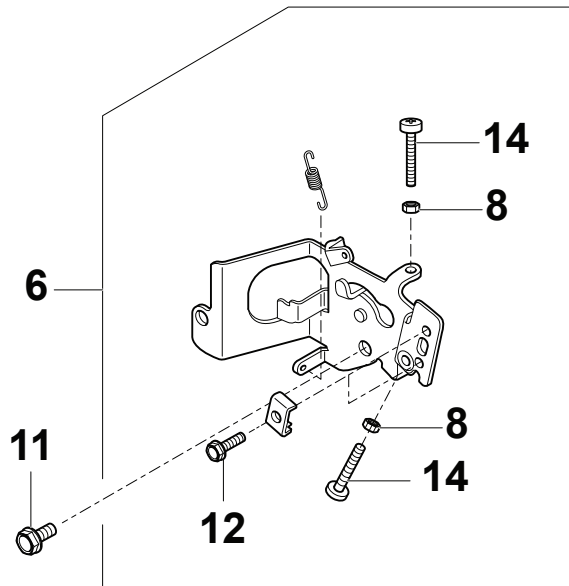

Utgåva Issue 6 - 2015		Control-Equipment		Control-Equipment	
Pos. Fig.	Antal Quantity	Art nr Part No	Benämning	Description	Anmärkning Notes
1	1	118550991/0	Axel	Shaft	Kawasaki p/n 92172-0754
2	1	118550998/0	Plåt	Plate	Kawasaki p/n 16073-7007
3	1	118551032/0	Fjäder	Spring	Kawasaki p/n 92009-2083
4	1	118551050/0	Arm Kpl.	Arm Governor	Kawasaki p/n 11061-0877
5	1	118551017/0	Länk	Connection Link	Kawasaki p/n 11061-7009
6	1	118551051/0	Panel	Panel	Kawasaki p/n 11061-7010
7	1	118551084/0	Fjäder	Spring	Kawasaki p/n 11061-7096
8	2	112291000/0	Mutter	Nut	Kawasaki p/n 15004-0822
9	1	112292100/0	Mutter	Nut	Kawasaki p/n 92004-2149
10	1	112674700/0	Skruv	Screw	Kawasaki p/n 92200-2061
11	1	112735699/0	Skruv	Screw	Kawasaki p/n 11060-7016
12	2	112735654/0	Skruv	Screw	Kawasaki p/n 92066-0095
13	1	112521330/0	Bricka	Washer	Kawasaki p/n 92170-2042
14	1	112735657/0	Skruv	Screw	Kawasaki p/n 92192-7146