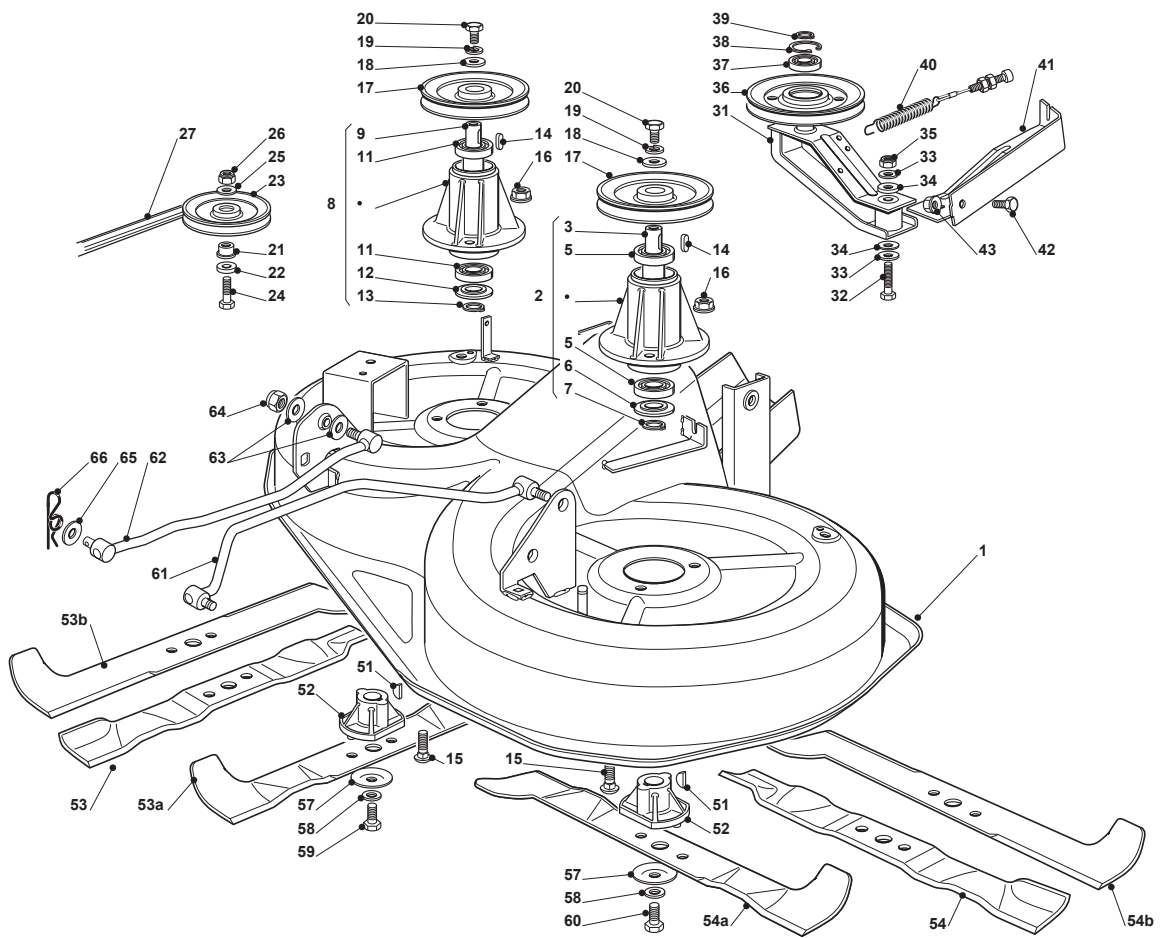

Utgåva Issue 6 - 2015		Skärplatta Cutting Plate			
Pos. Fig.	Antal Quantity	Art nr Part No	Benämning	Description	Anmärkning Notes
61	1	382000535/0	Tryckstang	Equalizer Rod	
62	1	382000533/0	Tryckstang	Equalizer Rod	
63	4	325670008/1	Bricka	Washer	
64	2	112156602/0	Mutter	Nut	
65	2	325670008/1	Bricka	Washer	
66	2	124487998/0	Fjäder Clip	Cotter Pin	
1	1	382564116/0	Cutting Plate Grey	Cutting Plate Grey