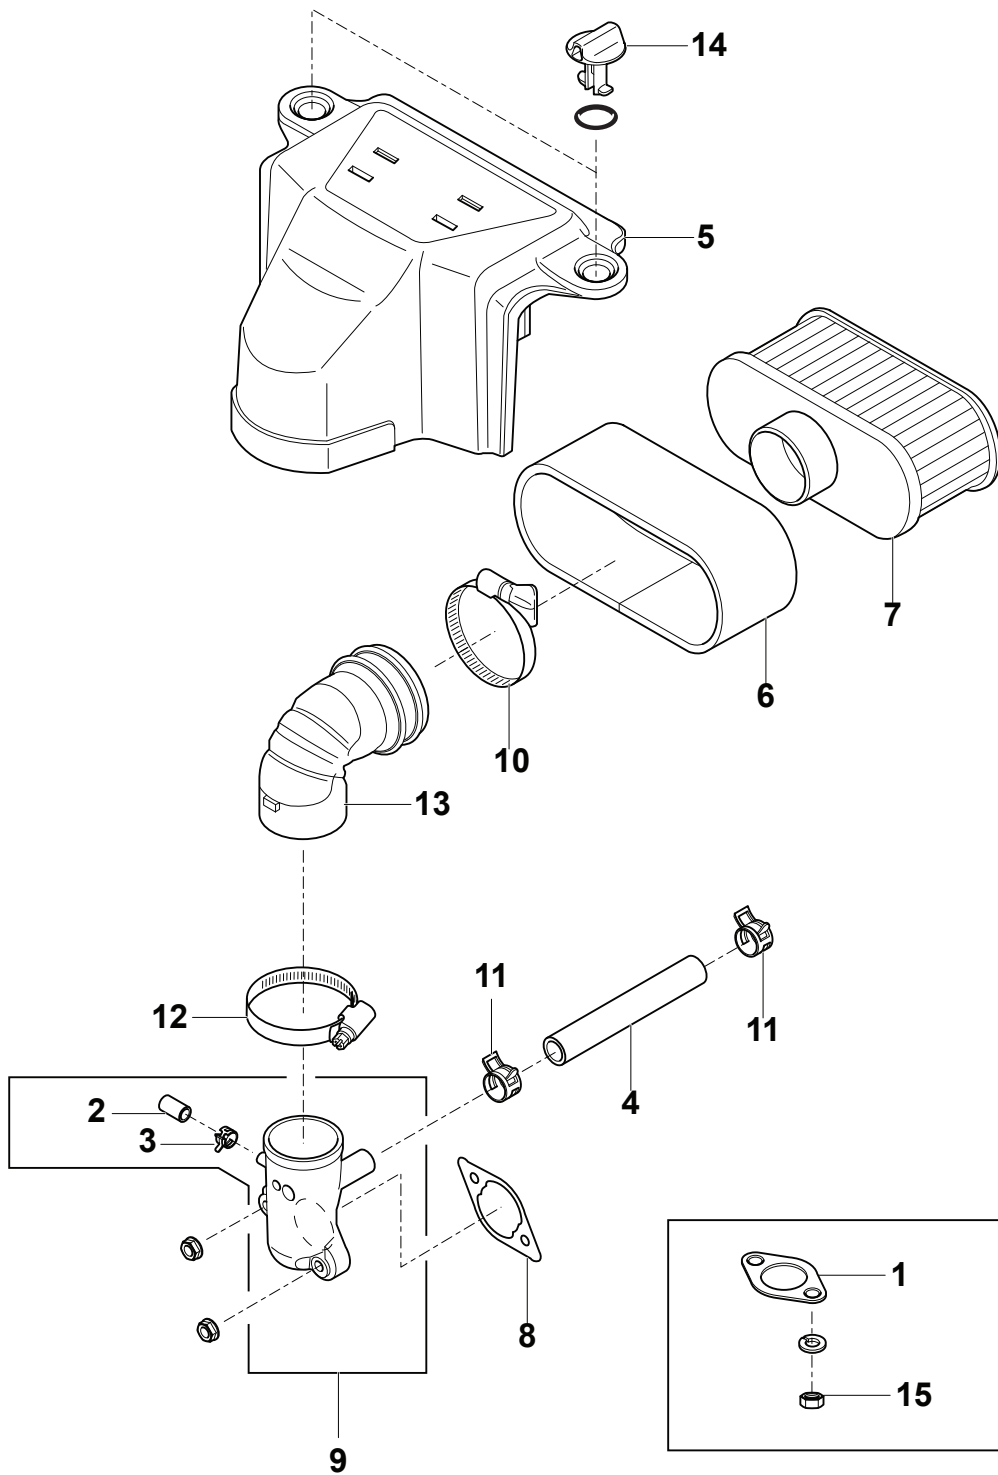

Utgåva Issue 3 - 2016		Luftfilter/Ljuddämpare Air Filter/Muffler			
Pos. Fig.	Antal Q.ty	Art nr Part No	Benämning	Description	Anmärkning Notes
1	2	118550959/0	Ljuddämparpackning	Muffler Gasket	Kawasaki p/n 11060-7016
2	1	118551076/0	Plugg	Plug	Kawasaki p/n 92066-0095
3	1	118551088/0	Fäste	Clamp	Kawasaki p/n 92170-2042
4	1	118551093/0	Rör	Tube	Kawasaki p/n 92192-7146
5	1	118550954/0	Luftfilterlock	Filter Cover	Kawasaki p/n 11011-0787
6	1	118550955/0	Luftfilter	Air Filter	Kawasaki p/n 11013-7046
7	1	118551100/0	Luftfilter	Air Filter	Kawasaki p/n 99999-0384
8	1	118550969/0	Packning	Gasket	Kawasaki p/n 11061-7095
9	1	118551010/0	Rör	Pipe	Kawasaki p/n 16060-0742
10	1	118551089/0	Fäste	Clamp	Kawasaki p/n 92173-1001
11	2	118551090/0	Fäste	Clamp	Kawasaki p/n 92173-7003
12	1	118551091/0	Fäste	Clamp	Kawasaki p/n 92173-7009
13	1	118551095/0	Rör	Tube	Kawasaki p/n 92192-7164
14	2	118551105/0	Knopp	Knob	Kawasaki p/n 92210-7038
15	4	112293200/0	Mutter	Nut	Kawasaki p/n 92210-7027
16	4	112583500/0	Lasbricka	Grower	Kawasaki p/n 461DA0800