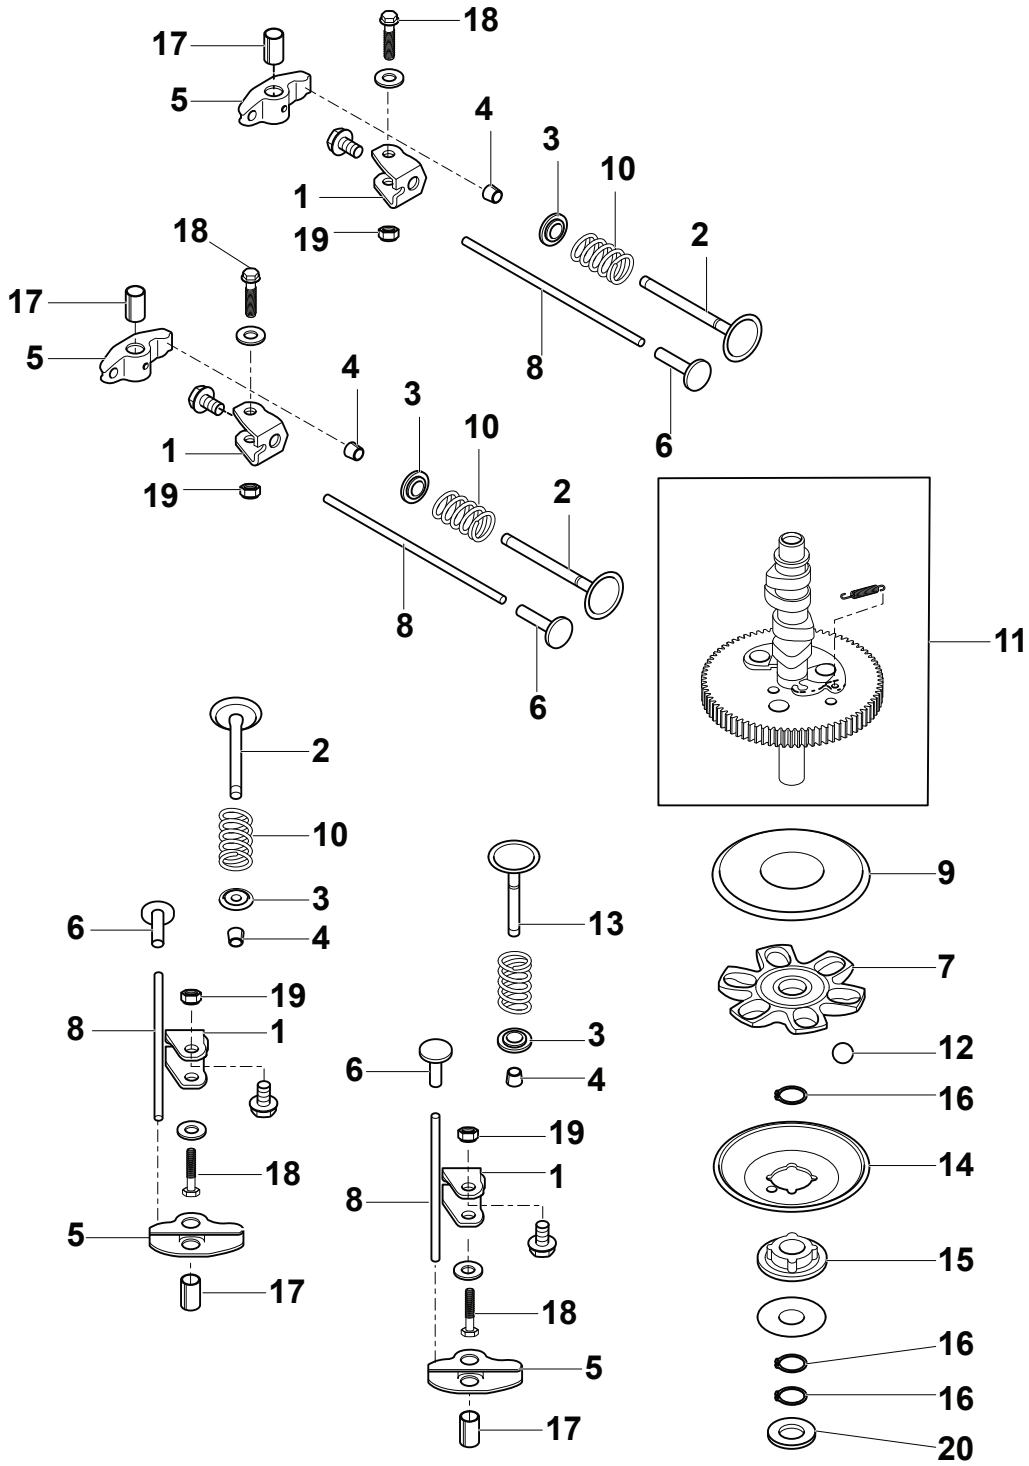

Utgåva Issue 3 - 2016		Cam Shaft		Cam Shaft	
Pos. Fig.	Antal Q.ty	Art nr Part No	Benämning	Description	Anmärkning Notes
1	4	118550958/0	Fäste	Bracket	Kawasaki p/n 11055-7009
2	2	118550972/0	Ventil	Valve	Kawasaki p/n 12004-7009
3	4	118550975/0	Fjäder	Spring	Kawasaki p/n 12009-7001
4	8	118550976/0	Collet	Collet	Kawasaki p/n 12011-2056
5	4	118550977/0	Arm Kpl.	Arm Rocker	Kawasaki p/n 12016-2066
6	4	118550978/0	Lyftare	Tappet	Kawasaki p/n 12032-7001
7	1	118550987/0	Styrning	Guide	Kawasaki p/n 13070-7017
8	4	118550993/0	Stång	Push Rod	Kawasaki p/n 13116-7008
9	1	118550996/0	Plåt	Plate	Kawasaki p/n 13271-7007
10	4	118551043/0	Fjäder	Spring	Kawasaki p/n 49078-7002
11	1	118551053/0	Cam Shaft	Cam Shaft	Kawasaki p/n 49118-0809
12	6	118551082/0	Kula	Ball	Kawasaki p/n 92140-7005
13	2	118550974/0	Ventil	Valve	Kawasaki p/n 12005-0735
14	1	118550997/0	Plåt	Plate	Kawasaki p/n 13271-7021
15	1	118551035/0	Hylsa	Sleeve	Kawasaki p/n 42036-7021
16	3	118551069/0	Segersäkring	Snap Ring	Kawasaki p/n 92033-0727
17	4	118551086/0	Krage	Collar	Kawasaki p/n 92152-1689
18	4	112674550/0	Skruv	Screw	Kawasaki p/n 92153-7100
19	4	112292100/0	Mutter	Nut	Kawasaki p/n 312AA0600
20	1	112521390/0	Bricka	Washer	Kawasaki p/n 92200-7048