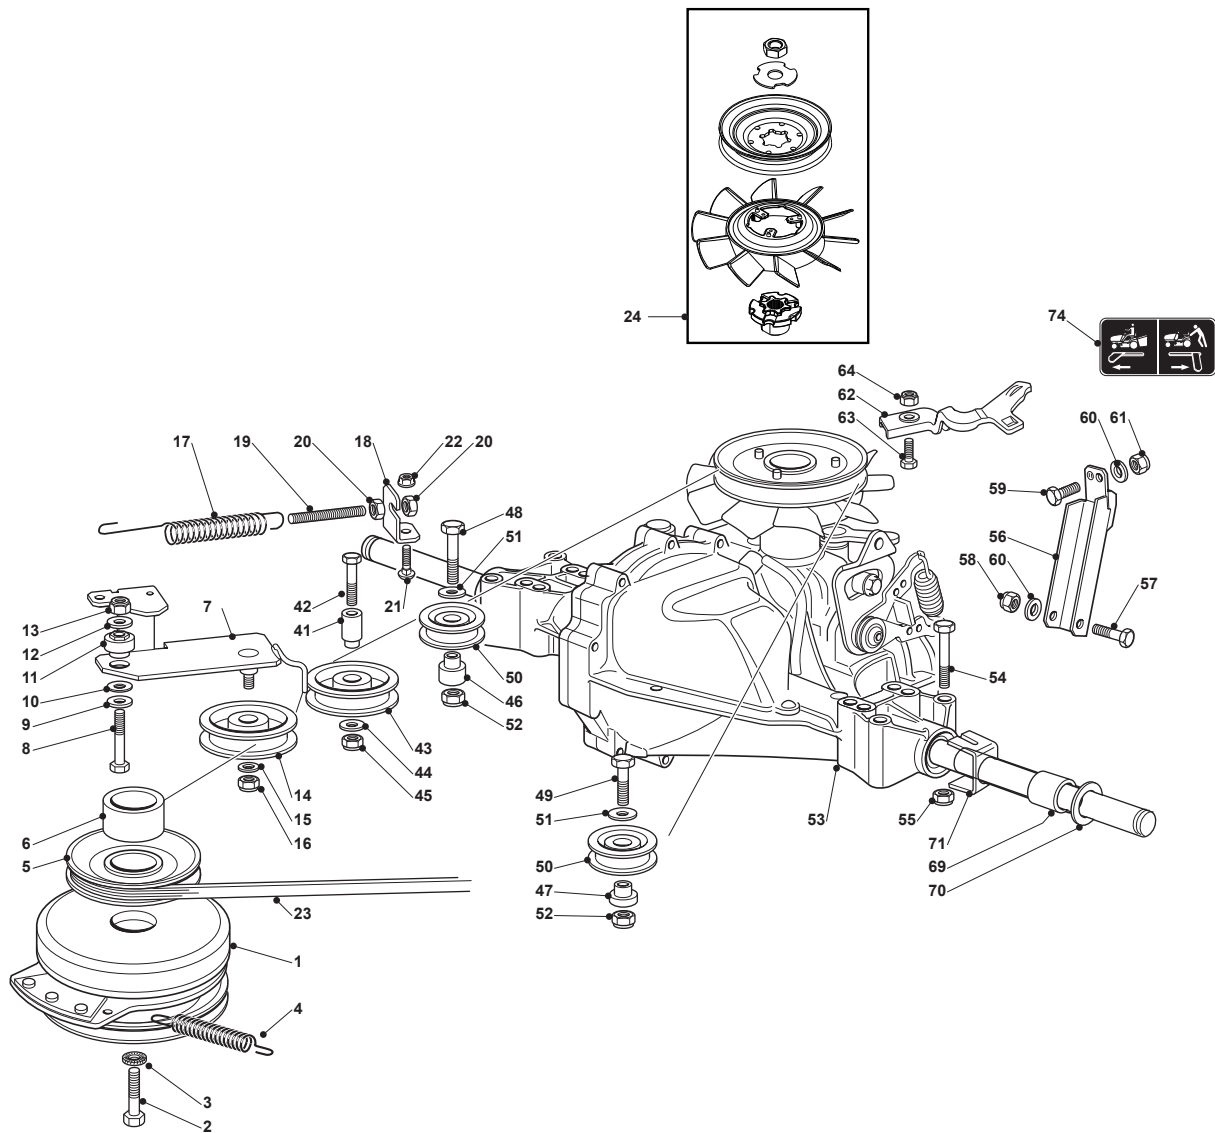

Utgåva Issue 3 - 2016		Transmission		Transmission	
Pos. Fig.	Antal Q.ty	Art nr Part No	Benämning	Description	Anmärkning Notes
1	1	118399063/0	Magnetkoppling	Electromagnetic Clutch	
2	1	112737320/0	Skruv	Screw	
3	1	112543000/0	Bricka	Washer	
4	1	122430216/0	Fjäder	Tension Spring	
5	1	125601577/0	Remskiva	Pulley	
6	1	125160021/0	Distans	Spacer	
7	1	382318217/0	Reglage	Lever	
8	1	112691115/0	Skruv	Screw	
9	1	112523060/0	Bricka	Washer	
10	1	327670055/0	Bricka	Antifriction Washer	
11	1	125510087/0	Stift	Pin	
12	1	112523060/0	Bricka	Washer	
13	1	112155000/0	Mutter	Nut	
14	1	125601554/0	Remskiva	Pulley	
15	1	112523060/0	Bricka	Washer	
16	1	112155000/0	Mutter	Nut	
17	1	125430260/0	Fjäder	Spring	
18	1	325755049/0	Vinkelfäste	Bracket	
19	1	125840005/0	Spännstang	Tie Rod	
20	2	112293200/0	Mutter	Nut	
21	1	112818690/0	Skruv	Screw	
22	1	112293201/0	Mutter	Nut	
24	1	118802723/0	Kit, Fläkt-Remskiva	Fan Kit	
41	1	125160080/0	Stift	Pin	
42	1	112691800/0	Skruv	Screw	
43	1	325601599/0	Remskiva	Pulley	
44	1	112523060/0	Bricka	Washer	
45	1	112155000/0	Mutter	Nut	
46	1	125160024/2	Distans	Right Spacer	
47	1	125160030/2	Distans	Left Spacer	
48	1	112691400/0	Skruv	Screw	
49	1	112691115/0	Skruv	Screw	
50	2	125601588/0	Remskiva	Pulley	
51	2	122671653/0	Bricka	Washer	
52	2	112155000/0	Mutter	Nut	
53	1	118400919/2	Transaxel Kpl	Rear Axle	Hydro-Gear T2-Adbf-2X3C-17X1
54	4	112691600/0	Skruv	Screw	
55	4	112154210/0	Mutter	Nut	
56	1	382785199/0	Fäste	Support	
57	1	112691700/0	Skruv	Screw	
58	1	112155000/0	Mutter	Nut	
59	1	112793701/0	Skruv	Screw	
60	2	112523060/0	Bricka	Washer	
61	1	112155000/0	Mutter	Nut	
62	1	325318253/0	Spak	Lever	
63	1	112791213/1	Skruv	Screw	
64	1	112154210/0	Mutter	Nut	
69	2	125160058/0	Distans	Spacer