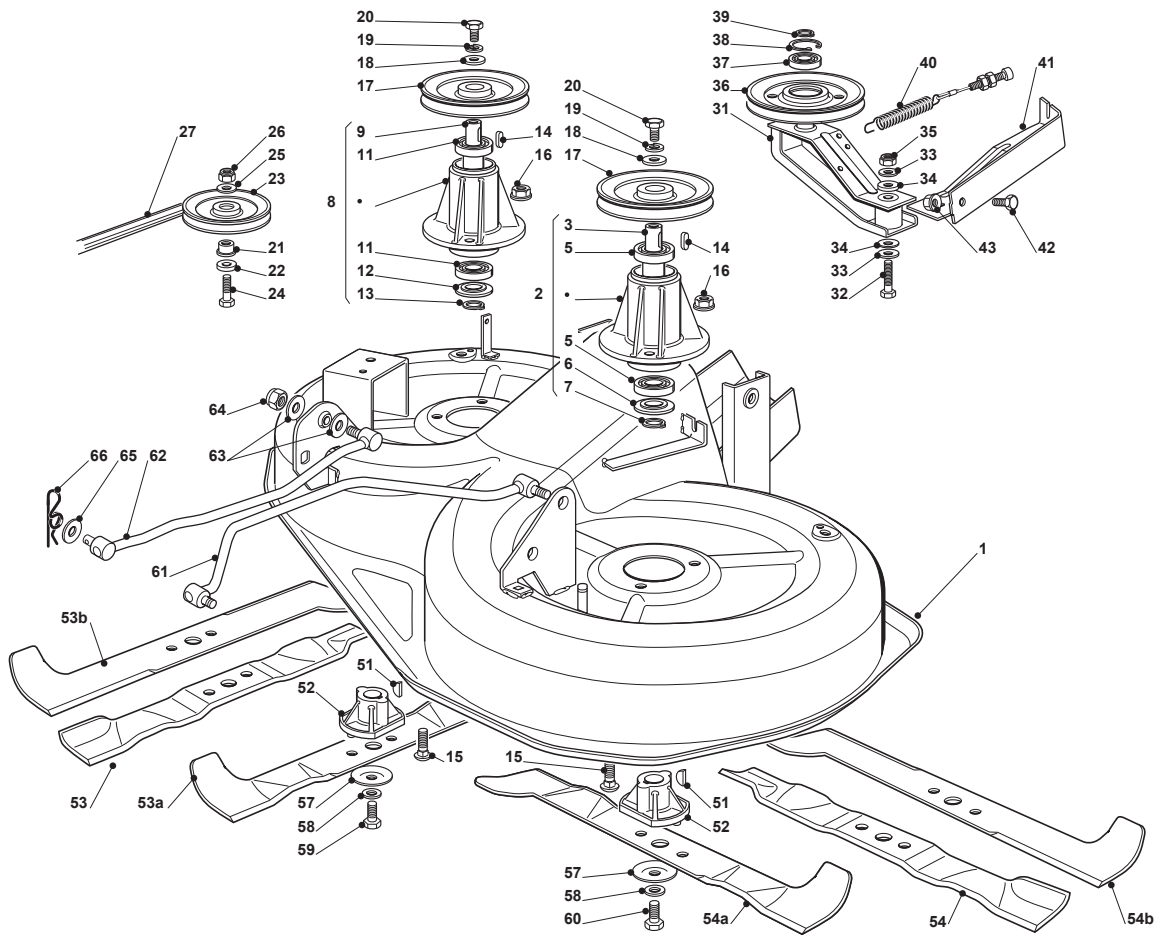

Utgåva Issue 3 - 2016		Skärplatta Cutting Plate			
Pos. Fig.	Antal Q.ty	Art nr Part No	Benämning	Description	Anmärkning Notes
61	1	382000535/0	Tryckstang	Equalizer Rod	
62	1	382000533/0	Tryckstang	Equalizer Rod	
63	4	325670008/1	Bricka	Washer	
64	2	112156602/0	Mutter	Nut	
65	2	325670008/1	Bricka	Washer	
66	2	124487998/0	Fjäder Clip	Cotter Pin	
1	1	382564116/0	Cutting Plate Grey	Cutting Plate Grey