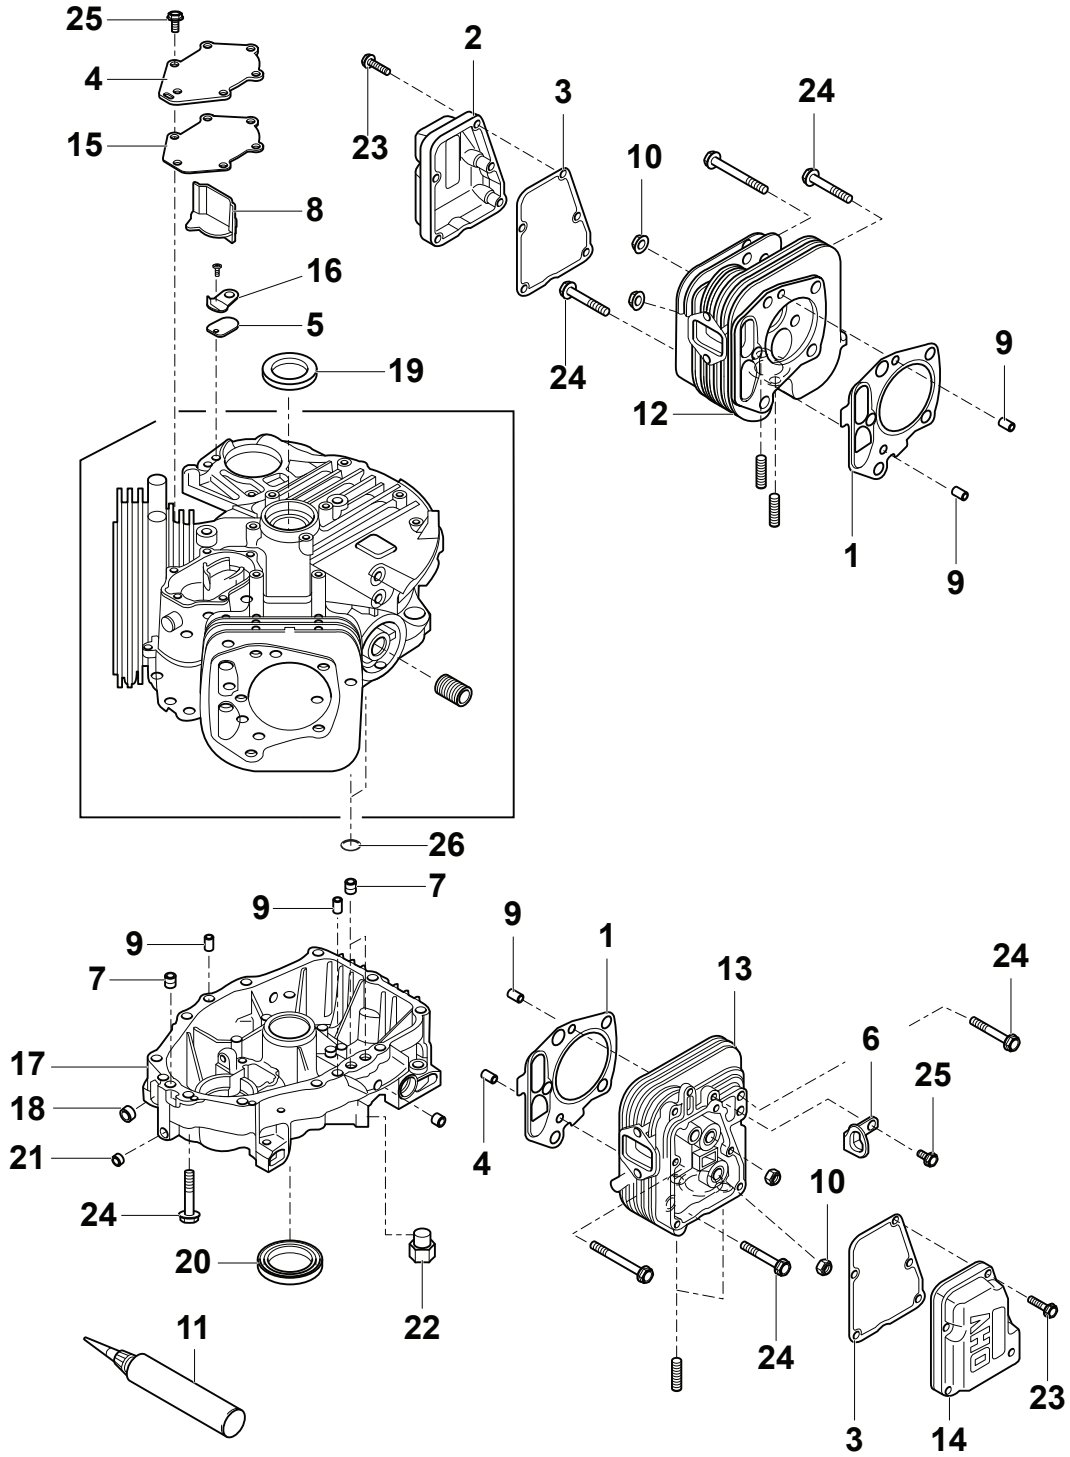

Utgåva Issue 3 - 2016		Cylinder/Vevhus Cylinder/Crankcase			
Pos. Fig.	Antal Q.ty	Art nr Part No	Benämning	Description	Anmärkning Notes
1	2	118550948/0	Packning	Gasket	Kawasaki p/n 11004-7027
2	1	118550956/0	Handtagsstöd	Case	Kawasaki p/n 11022-0710
3	2	118550963/0	Packning	Gasket	Kawasaki p/n 11061-7083
4	1	118551005/0	Hus	Cover	Kawasaki p/n 14091-7064
5	1	118551013/0	Ventilationsventil	Breather valve	Kawasaki p/n 16126-7020
6	1	118551028/0	Bärögla	Hook	Kawasaki p/n 27012-0721
7	3	118551030/0	Rör	Pipe	Kawasaki p/n 32154-7019
8	1	118551031/0	Rör	Pipe	Kawasaki p/n 32155-7003
9	6	118551071/0	Stift	Pin	Kawasaki p/n 92043-1263
10	4	118551072/0	Tätningring	Oil Seal	Kawasaki p/n 92049-7001
11	1	118551080/0	Packning	Gasket	Kawasaki p/n 92104-7001
12	1	118550951/0	Cylinder	Cylinder	Kawasaki p/n 11008-7050
13	1	118550952/0	Cylinder	Cylinder	Kawasaki p/n 11008-7051
14	1	118550957/0	Handtagsstöd	Case	Kawasaki p/n 11022-7020
15	1	118550968/0	Packning	Gasket	Kawasaki p/n 11061-7094
16	1	118550999/0	Plåt	Plate	Kawasaki p/n 13272-1374
17	1	118551037/0	Vevhus	Crankcase	Kawasaki p/n 49015-0019
18	1	118551074/0	Tätningring	Oil Seal	Kawasaki p/n 92049-7019
19	1	118551073/0	Tätningring	Oil Seal	Kawasaki p/n 92049-7010
20	1	118551075/0	Tätningring	Oil Seal	Kawasaki p/n 92049-7028
21	1	118551077/0	Plugg	Plug	Kawasaki p/n 92066-0761
22	2	118551078/0	Plugg	Plug	Kawasaki p/n 92066-0762
23	10	112735405/0	Skruv	Screw	Kawasaki p/n 130AA0625
24	14	112691400/0	Skruv	Screw	Kawasaki p/n 92153-7054
25	7	112735699/0	Skruv	Screw	Kawasaki p/n 92153-7043
26	14	118551062/0	O-Ring	Or Ring	Kawasaki p/n 670B2011