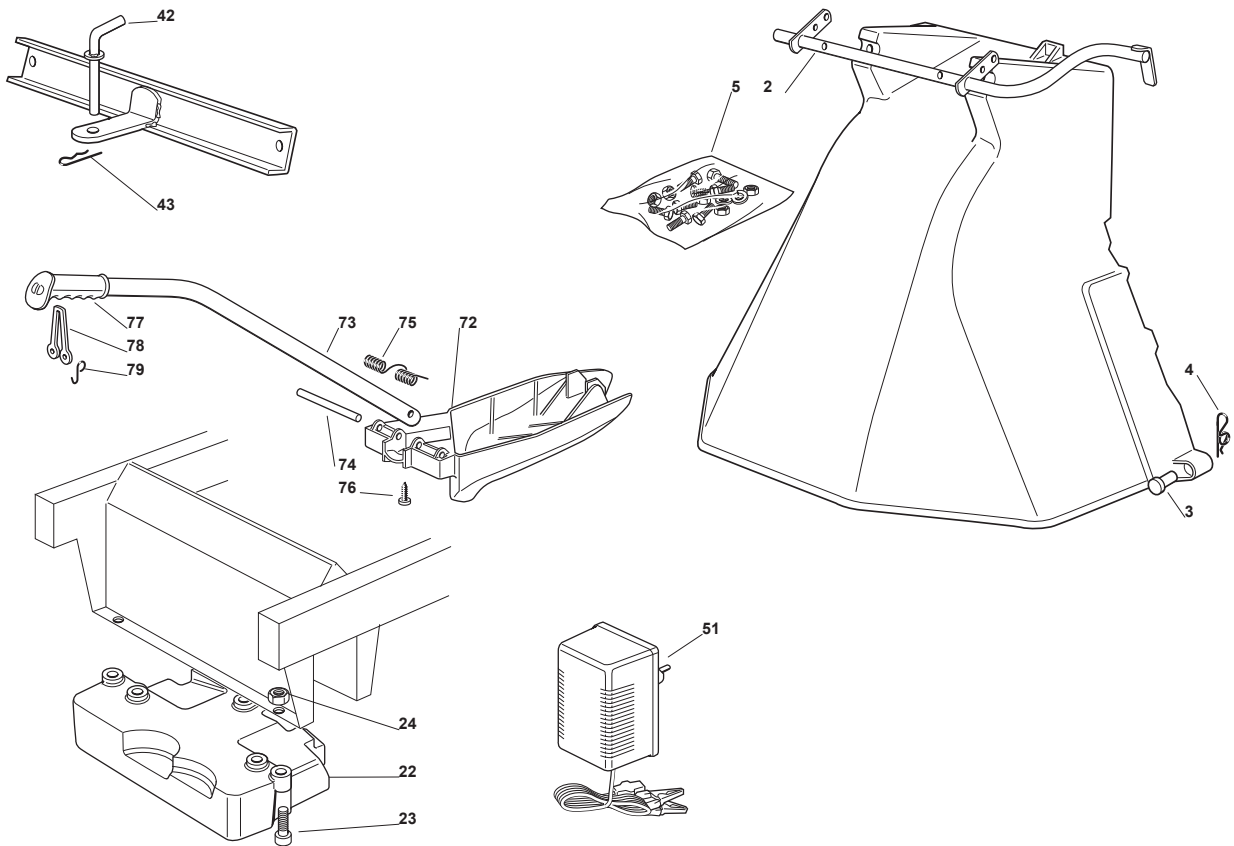

Utgåva Issue 3 - 2016		Tillbehör på begäran Optionals On Request			
Pos. Fig.	Antal Q.ty	Art nr Part No	Benämning	Description	Anmärkning Notes
2	1	382869035/0	Stenskydd Slang kpl	Stone Guard Tube	
3	2	125510022/0	Stift	Pin	
4	2	124487998/0	Fjäder Clip	Cotter Pin	
5	1	382180062/0	Skruvsats	Outfit, Screws	
22	1	125519997/1	Vikt Tc	Front Weight Tc	
23	3	112760520/0	Skruv	Screw	
24	3	112155000/0	Mutter	Nut	
42	1	125510021/1	Stift	Hitch Pin	
43	1	124487999/0	Clip	Spring Pin	
72	1	325140093/0	Deflektor	Deflector	
73	1	325394007/0	Handtagsrör	Handle	
74	1	125510077/0	Stift	Pin	
75	1	125430245/0	Fjäder	Spring	
76	1	112735410/0	Skruv	Screw	
77	1	325280000/1	Handtag	Handgrip	
78	1	125840011/1	Spännstang	Tie Rod	
79	2	125253004/0	Krok	Mulch.Kit Fixing Hook