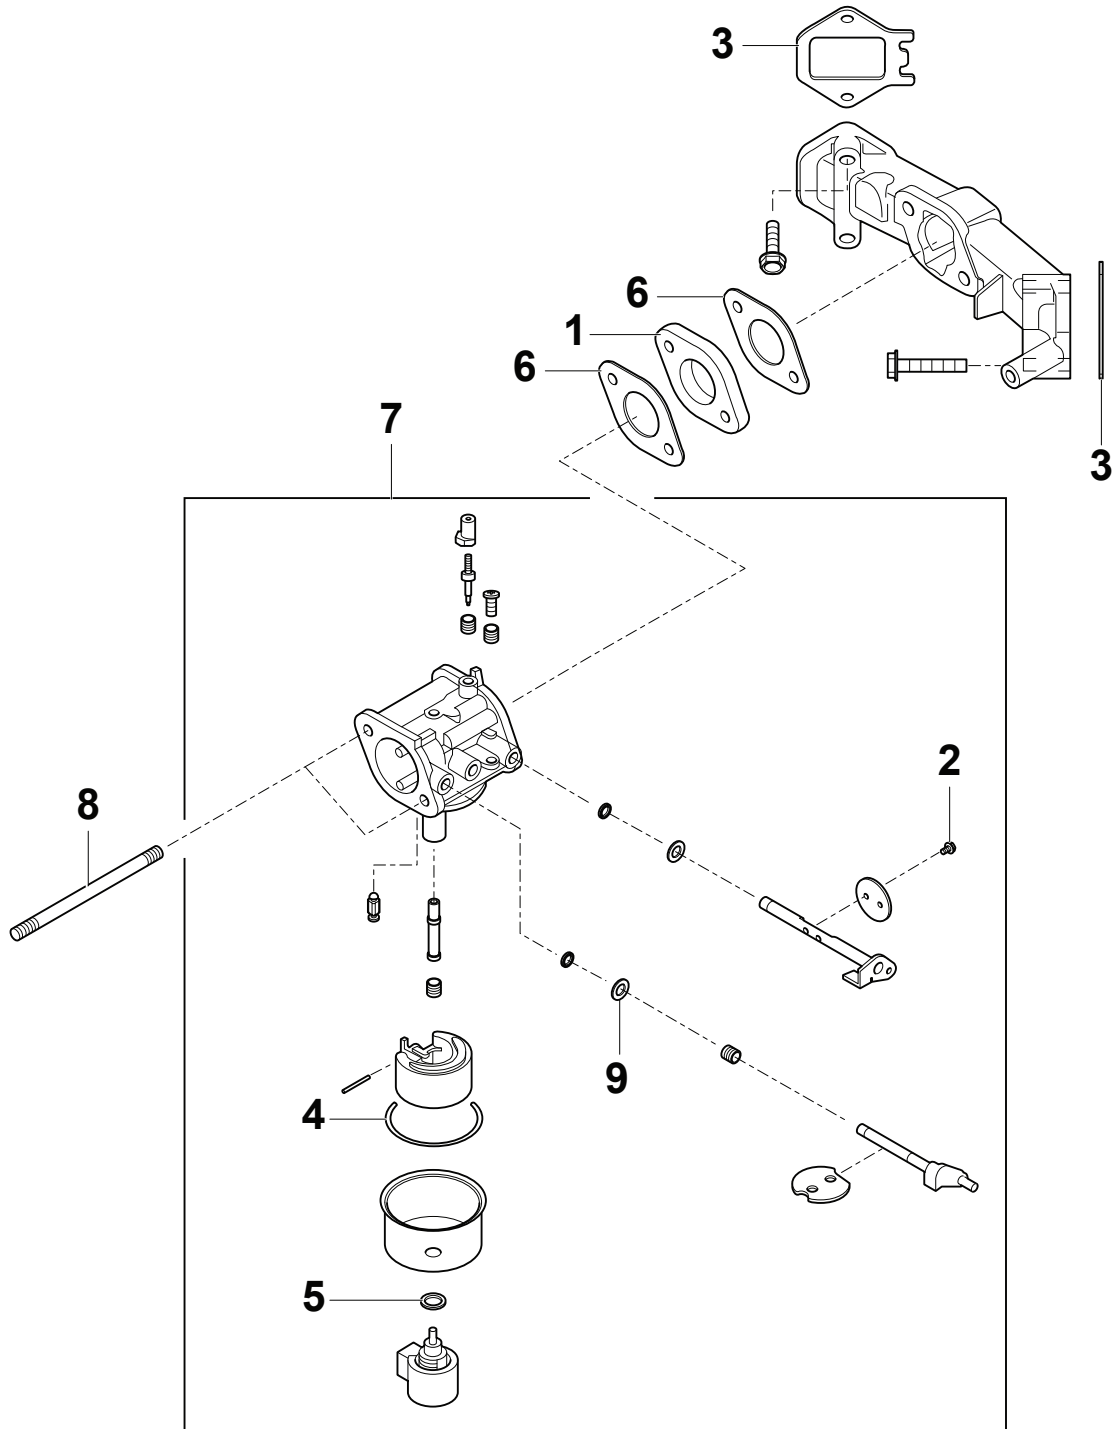

Utgåva Issue 3 - 2016		Förgasare	Carburetor		
Pos. Fig.	Antal Q.ty	Art nr Part No	Benämning	Description	Anmärkning Notes
1	1	118551011/0	Isolator	Insulator	Kawasaki p/n 16073-7007
2	2	118551066/0	Skruv	Screw	Kawasaki p/n 92009-2083
3	2	118550960/0	Packning	Gasket	Kawasaki p/n 11061-0877
4	1	118550961/0	Packning	Gasket	Kawasaki p/n 11061-7009
5	1	118550962/0	Packning	Gasket	Kawasaki p/n 11061-7010
6	2	118550970/0	Packning	Gasket	Kawasaki p/n 11061-7096
7	1	118551006/0	Förgasare	Carburetor	Kawasaki p/n 15004-0822
8	2	118551065/0	Stift	Pin	Kawasaki p/n 92004-2149
9	1	2312280	Bricka	Washer	Kawasaki p/n 92200-2061