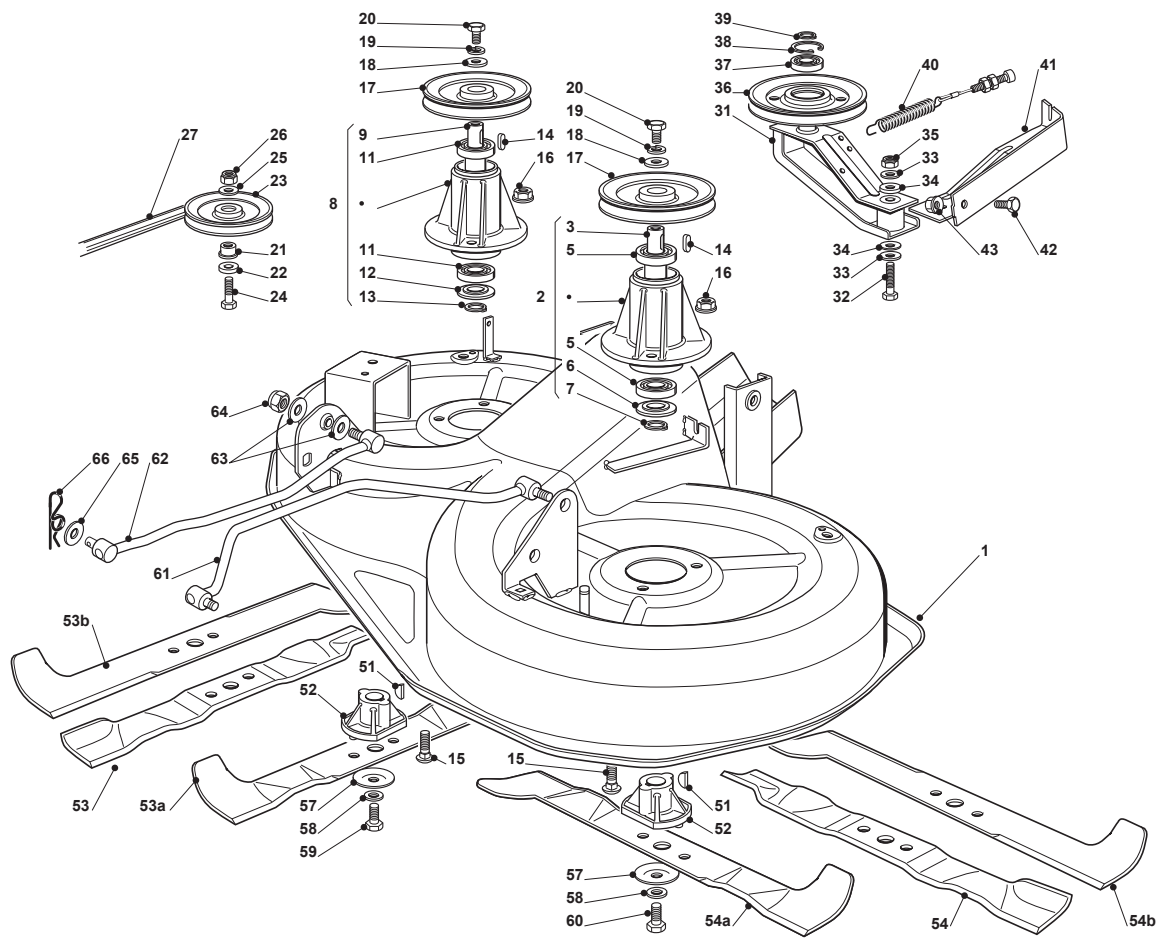

Utgåva Issue 3 - 2016		Skärplatta Cutting Plate			
Pos. Fig.	Antal Q.ty	Art nr Part No	Benämning	Description	Anmärkning Notes
2	1	382207202/0	Lagerbox Kpl-Vä	Left Flange Ass.Y	
3	1	125020802/0	Knivaxel	Shaft	
5	2	119216047/0	Kullager	Bearing	
6	1	325160501/0	Dammskydd	Dust Cover Disc	
7	1	112609260/0	Sparring Sga 20	Seeger	
8	1	382207203/0	Lagerbox Kpl-Hö	Right Flange Assy	
9	1	125020803/0	Knivaxel	Secondary Blade Shaft	
11	2	119216047/0	Kullager	Bearing	
12	1	325160501/0	Dammskydd	Dust Cover Disc	
13	1	112609260/0	Sparring Sga 20	Seeger	
14	2	112139480/0	Kil	Feather	
15	6	112818700/0	Skruv	Screw	
16	6	112154210/0	Mutter	Nut	
17	2	125601563/0	Remskiva	Pulley	
18	2	125670007/0	Bricka	Washer	
19	2	112583500/0	Lasbricka	Grower	
20	2	112793102/0	Skruv	Screw	
21	1	125160079/0	Distans	Spacer	
22	1	125670007/0	Bricka	Washer	
23	1	325601599/0	Remskiva	Pulley	
24	1	112691115/0	Skruv	Screw	
25	1	112523060/0	Bricka	Washer	
26	1	112155000/0	Mutter	Nut	
27	1	135065701/0	Drivrem	Belt	
31	1	382318141/2	Spak	Lever	
32	1	112691700/0	Skruv	Screw	
33	2	112523070/0	Bricka	Washer	
34	2	322672152/0	Bricka	Antifriction Washer	
35	1	112155000/0	Mutter	Nut	
36	1	125601564/1	Remskiva	Pulley	
37	1	119216048/0	Kullager	Bearing	
38	1	112610800/0	Sparring Sgh 35	Seeger	
39	1	112609200/0	Segersäkring	Seeger	
40	1	382004618/0	Kabel	Wire	
41	1	382774215/3	Fäste	Clamp	
42	1	112792611/0	Skruv	Screw	
43	1	112293201/0	Mutter	Nut	
51	2	112139100/0	Kil	Key	
52	2	125463200/0	Knivfäste	Blade Hub	
53	1	182004354/0	Kniv	Right Blade, Winged	
53	1	182004345/1	Kniv	Right Blade, Winged	
53	1	182004352/0	Kniv	Right Mulching Blade	
54	1	182004353/0	Kniv	Left Blade Mulching, Winged	
54	1	182004344/1	Kniv	Left Blade, Winged	
54	1	181004346/3	Kniv	Blade	
57	2	122160400/0	Fjäderbricka	Elastic Disc	
58	2	112523080/0	Bricka	Washer	
59	1	112735695/1	Skruv	Screw	
60	1	112735694/0	Skruv	Screw