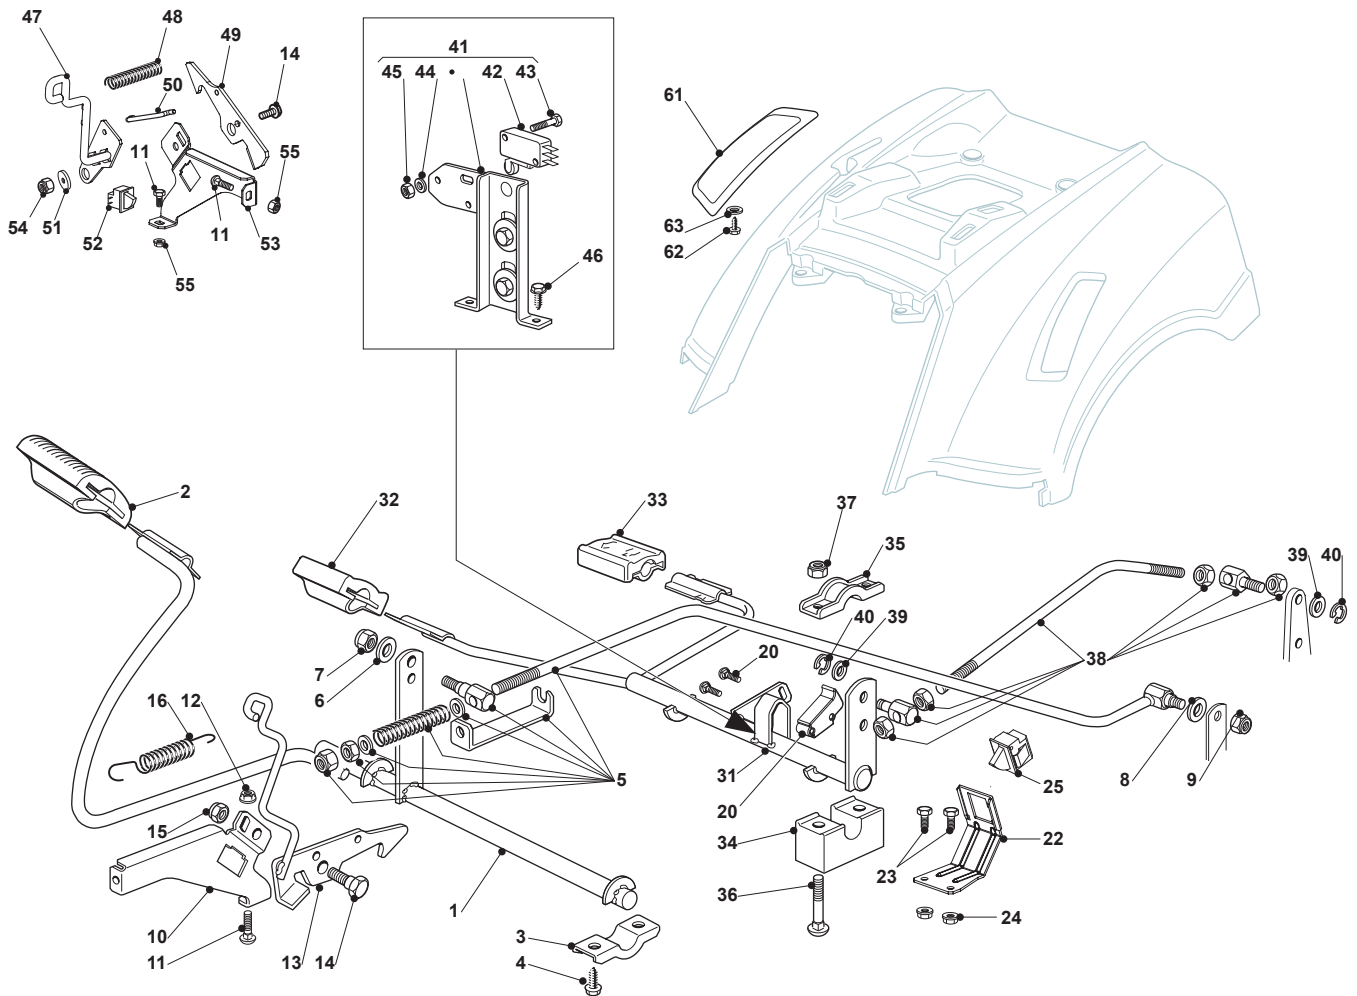

Utgåva Issue 3 - 2016		Broms och växelreglage		Brake And Gearbox Controls	
Pos. Fig.	Antal Q.ty	Art nr Part No	Benämning	Description	Anmärkning Notes
41	1	382394853/0LC	Microbrytare	Switch Ass.Y	
13	1	382318289/0	Spärrstang | Knivbromspak	Rod | Brake Lever	
1	1	382500029/1	Bromspedal	Pedal	
2	1	325110416/0	Fäste	Clamp Cover	
3	2	327546015/2	Plat	Plate	
4	4	112729601/1	Skruv	Screw	
5	1	382000627/0	Bromskontrollaxel kpl Nj92 Hyg	Rod (Hydro-Gear)	
6	1	112521350/0	Bricka	Washer	
7	1	112155000/0	Mutter	Nut	
8	1	112521350/0	Bricka	Washer	
9	1	112155000/0	Mutter	Nut	
10	1	325785261/0	Fäste	Support	
11	2	112815200/0	Skruv	Screw	
12	2	112292102/0	Mutter	Nut	
14	1	122524970/3	Stift	Pin	
15	1	112155000/0	Mutter	Nut	
16	1	125430213/0	Fjäder	Spring	
20	1	325060034/1	Cam	Cam	
21	2	112735404/0	Skruv	Screw	
22	1	325547375/0	Plåt	Plate	
23	2	112793102/0	Skruv	Screw	
24	2	112293201/0	Mutter	Nut	
25	1	119410614/0	Mikrobrytare	Microswitch	
31	1	382000605/1	Drivpedal	Drive Pedal	
32	1	325110417/0	Fäste	Clamp Cover Front	
33	1	325110418/0	Fäste	Clamp Cover Rear	
34	2	325785185/0	Fäste	Support	
35	2	327546015/2	Plat	Plate	
36	4	112815245/0	Skruv	Screw	
37	4	112154510/0	Mutter	Nut	
38	1	382000578/0	Stang	Rod	
39	2	112523040/0	Bricka	Washer	
40	2	112000940/0	Ring	Benzing Ring	
42	1	119410609/1LC	Mikrobrytare	Micro Switch	
43	2	112735602/0	Skruv	Screw	
44	2	112581100/0	Fj.Bricka Fbb 3.1X5.7X0.8 (M3)	Grower	
45	2	112290791/0	Mutter	Nut	
46	2	112735110/0	Skruv	Screw	
47	1	382318289/0	Spärrstang | Knivbromspak	Rod | Brake Lever	
48	1	125430213/0	Fjäder	Spring	
49	1	325253007/1	Krok	Brake Hook	
50	1	125033119/0	Tryckstång	Rod	
51	1	122041980/0	Bussning	Bushing	
52	1	119410613/0	Mikrobrytare	Microswitch	
53	1	325785261/0	Fäste	Support	
54	1	112155010/0	Mutter	Nut	
55	4	112292102/0	Mutter	Nut	
61	1	325207171/0	Kapa	Cover (Hydro)	
62	2	112735402/0	Skruv	Screw