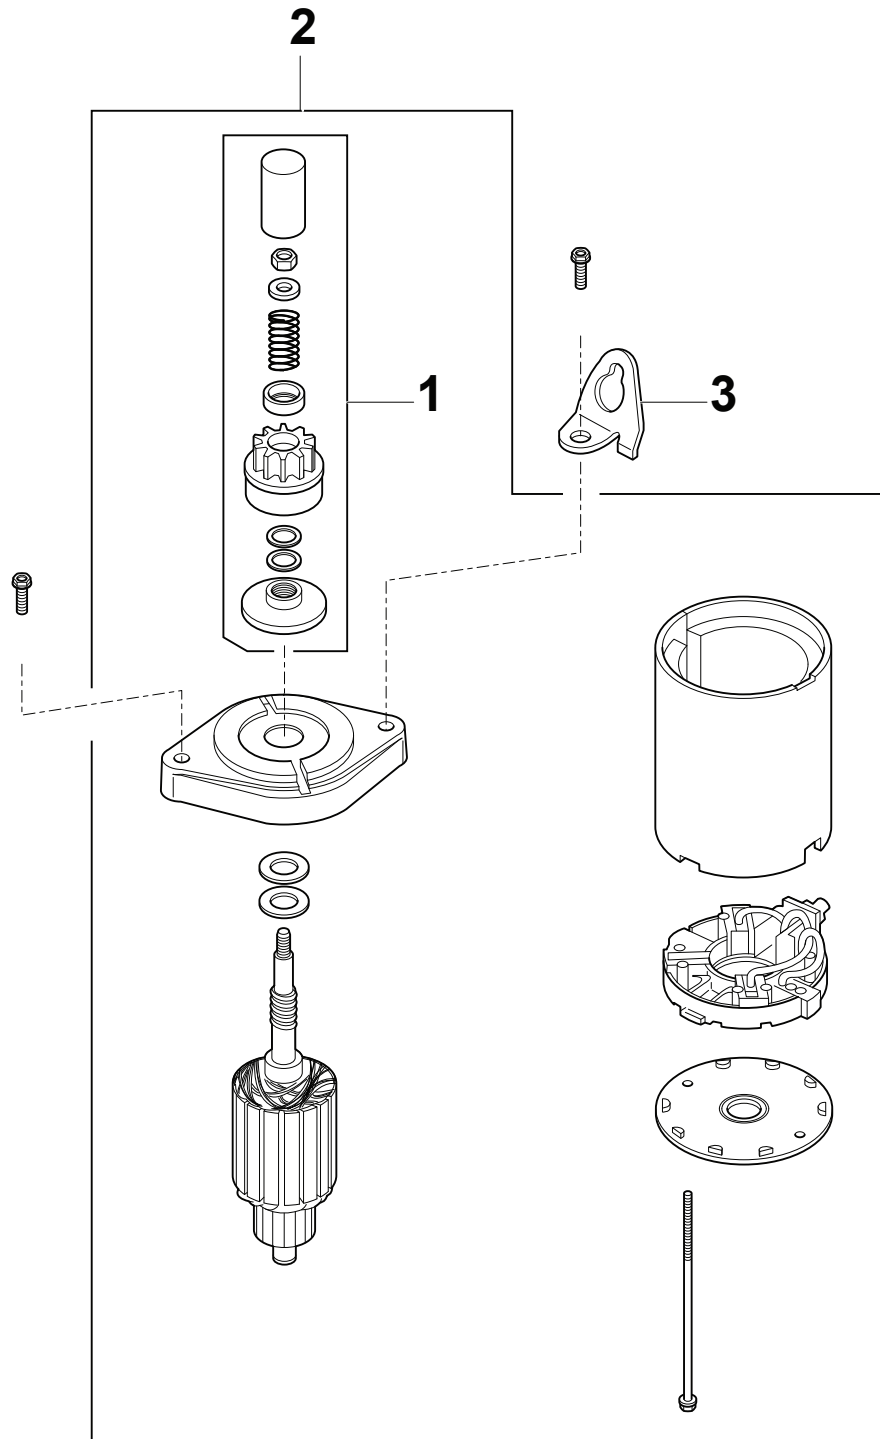

Utgåva Issue 3 - 2016		Start Starter			
Pos. Fig.	Antal Q.ty	Art nr Part No	Benämning	Description	Anmärkning Notes
1	1	118550989/0	Drev	Gear	Kawasaki p/n 13101-7010
2	1	118551019/0	Start	Starter	Kawasaki p/n 21163-0727
3	1	118551029/0	Bärögla	Hook	Kawasaki p/n 27012-7008