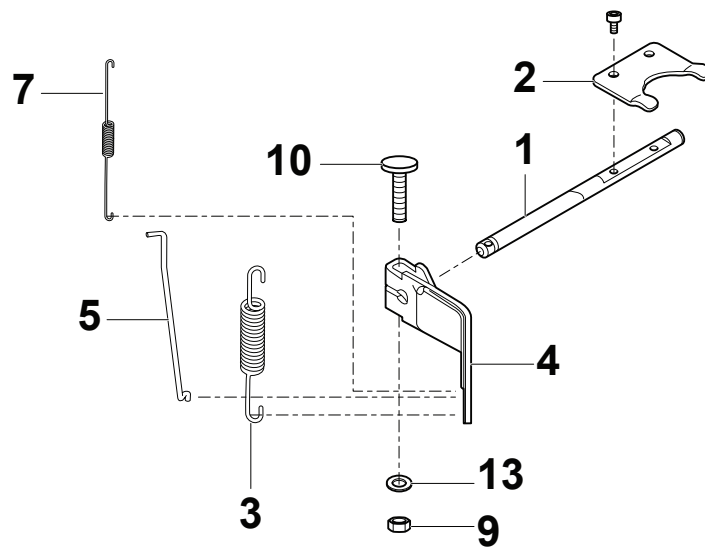

Utgåva Issue 3 - 2016		Control-Equipment		Control-Equipment	
Pos. Fig.	Antal Q.ty	Art nr Part No	Benämning	Description	Anmärkning Notes
1	1	118550991/0	Axel	Shaft	Kawasaki p/n 13107-7049
2	1	118550998/0	Plåt	Plate	Kawasaki p/n 13271-7038
3	1	118551032/0	Fjäder	Spring	Kawasaki p/n 39129-0725
4	1	118551050/0	Arm Kpl.	Arm Governor	Kawasaki p/n 49103-7017
5	1	118551017/0	Länk	Connection Link	Kawasaki p/n 16171-7025
6	1	118551051/0	Panel	Panel	Kawasaki p/n 49113-0715
7	1	118551084/0	Fjäder	Spring	Kawasaki p/n 92145-7057
8	2	112291000/0	Mutter	Nut	Kawasaki p/n 312AA0500
9	1	112292100/0	Mutter	Nut	Kawasaki p/n 312AA0600
10	1	112674700/0	Skruv	Screw	Kawasaki p/n 92153-7033
11	1	112735699/0	Skruv	Screw	Kawasaki p/n 92153-7043
12	2	112735654/0	Skruv	Screw	Kawasaki p/n 92153-7001
13	1	112521330/0	Bricka	Washer	Kawasaki p/n 411AA0600
14	1	112735657/0	Skruv	Screw	Kawasaki p/n 92172-0754