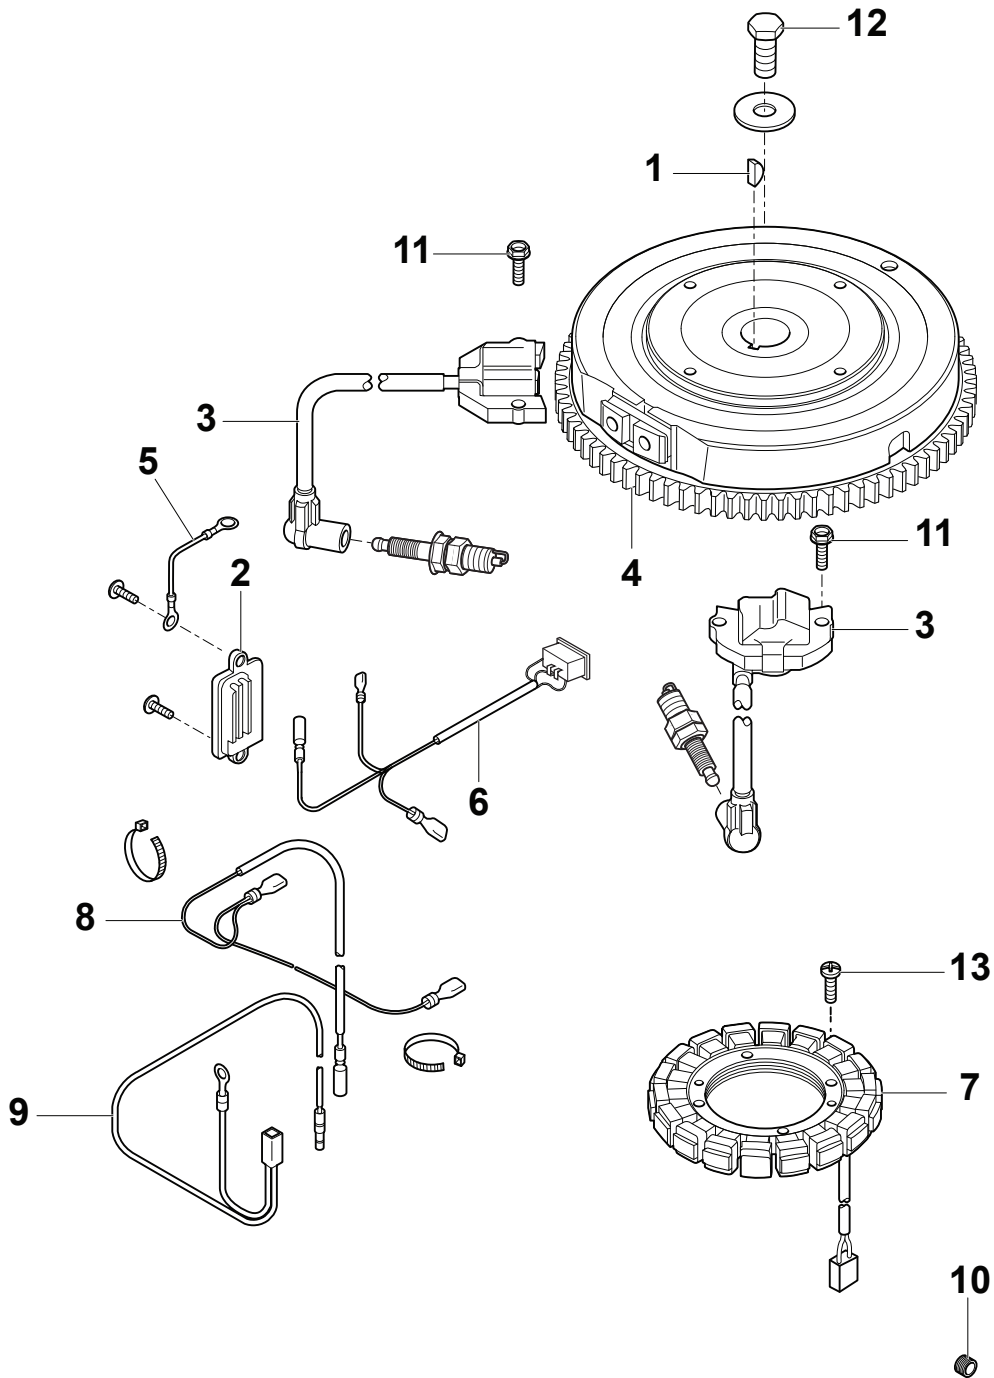

Utgåva Issue 3 - 2016		Electric-utrustning Electric-Equipment			
Pos. Fig.	Antal Q.ty	Art nr Part No	Benämning	Description	Anmärkning Notes
1	1	118551054/0	Svänghjulkil	Flywheel Key	Kawasaki p/n 510A5100
2	1	118551018/0	Regulator	Regulator	Kawasaki p/n 21066-7017
3	2	118551020/0	Tändspole	Ignition Coil	Kawasaki p/n 21171-0711
4	1	118551021/0	Svänghjul kpl	Flywheel Ass.Y	Kawasaki p/n 21193-7038
5	1	118551024/0	Kabalfäste	Fairlead	Kawasaki p/n 26011-7025
6	1	118551104/0	Sele	Harness	Kawasaki p/n 26031-1624
7	1	118551057/0	Charging Coil	Charging Coil	Kawasaki p/n 59031-7017
8	1	118551025/0	Sele	Harness	Kawasaki p/n 26031-7040
9	1	118551027/0	Sele	Harness	Kawasaki p/n 26031-7047
10	1	118551078/0	Plugg	Plug	Kawasaki p/n 92066-0762
11	4	112735592/0	Skruv	Screw	Kawasaki p/n 130AA0620
12	1	112692600/0	Skruv	Screw	Kawasaki p/n 92154-7003
13	4	112727795/0	Skruv	Screw	Kawasaki p/n 92172-7018