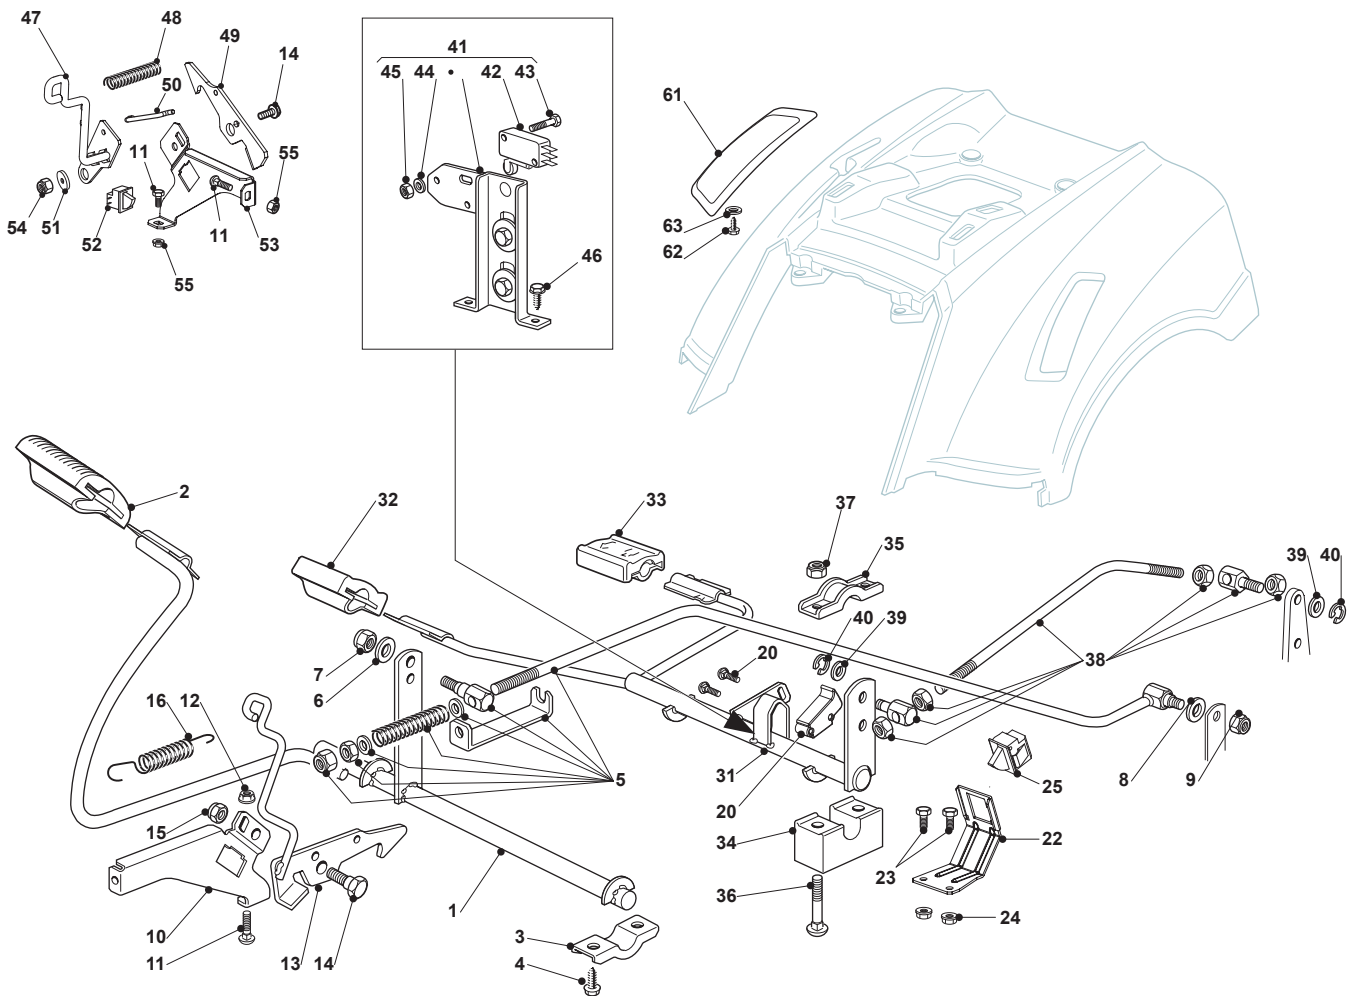

Utgåva Issue 3 - 2016		Broms och växelreglage		Brake And Gearbox Controls	
Pos. Fig.	Antal Q.ty	Art nr Part No	Benämning	Description	Anmärkning Notes
41	1	382394853/0LC	Microbrytare	Switch Ass.Y	
13	1	382318289/0	Spärrstang | Knivbromspak	Rod | Brake Lever	
1	1	382500029/1	Bromspedal	Pedal	
2	1	325110416/0	Fäste	Clamp Cover	
3	2	327546015/2	Plat	Plate	
4	4	112729601/1	Skruv	Screw	
5	1	382000627/0	Bromskontrollaxel kpl Nj92 Hyg	Rod (Hydro-Gear)	
6	1	112521350/0	Bricka	Washer	
7	1	112155000/0	Mutter	Nut	
8	1	112521350/0	Bricka	Washer	
9	1	112155000/0	Mutter	Nut	
10	1	325785261/0	Fäste	Support	
11	2	112815200/0	Skruv	Screw	
12	2	112292102/0	Mutter	Nut	
14	1	122524970/3	Stift	Pin	
15	1	112155000/0	Mutter	Nut	
16	1	125430213/0	Fjäder	Spring	
20	1	325060034/1	Cam	Cam	
21	2	112735404/0	Skruv	Screw	
22	1	325547375/0	Plåt	Plate	
23	2	112793102/0	Skruv	Screw	
24	2	112293201/0	Mutter	Nut	
25	1	119410614/0	Mikrobrytare	Microswitch	
31	1	382000605/1	Drivpedal	Drive Pedal	
32	1	325110417/0	Fäste	Clamp Cover Front	
33	1	325110418/0	Fäste	Clamp Cover Rear	
34	2	325785185/0	Fäste	Support	
35	2	327546015/2	Plat	Plate	
36	4	112815245/0	Skruv	Screw	
37	4	112154510/0	Mutter	Nut	
38	1	382000578/0	Stang	Rod	
39	2	112523040/0	Bricka	Washer	
40	2	112000940/0	Ring	Benzing Ring	
42	1	119410609/1LC	Mikrobrytare	Micro Switch	
43	2	112735602/0	Skruv	Screw	
44	2	112581100/0	Fj.Bricka Fbb 3.1X5.7X0.8 (M3)	Grower	
45	2	112290791/0	Mutter	Nut	
46	2	112735110/0	Skruv	Screw	
47	1	382318289/0	Spärrstang | Knivbromspak	Rod | Brake Lever	
48	1	125430213/0	Fjäder	Spring	
49	1	325253007/1	Krok	Brake Hook	
50	1	125033119/0	Tryckstång	Rod	
51	1	122041980/0	Bussning	Bushing	
52	1	119410613/0	Mikrobrytare	Microswitch	
53	1	325785261/0	Fäste	Support	
54	1	112155010/0	Mutter	Nut	
55	4	112292102/0	Mutter	Nut	
61	1	325207171/0	Kapa	Cover (Hydro)	
62	2	112735402/0	Skruv	Screw