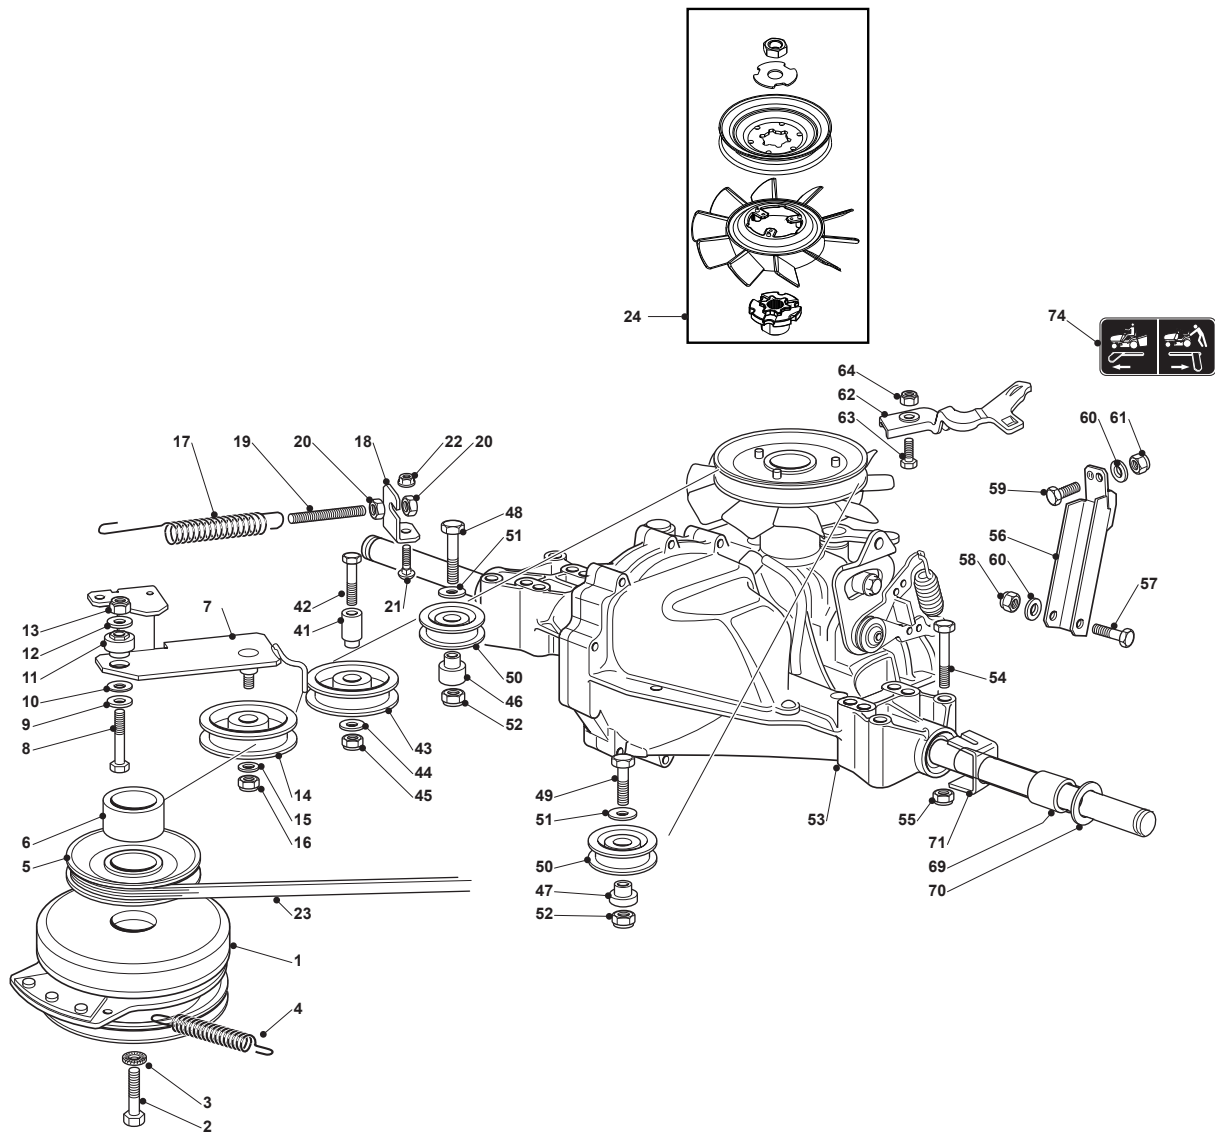

Utgåva Issue 3 - 2016		Transmission			
Pos. Fig.	Antal Q.ty	Art nr Part No	Benämning	Description	Anmärkning Notes
70	2	125670005/1	Bricka	Washer	
71	2	325670025/0	Bricka	Washer	
74	1	114361451/0	Dekal	Label	
23	1	135062019/0	Drivrem	Belt